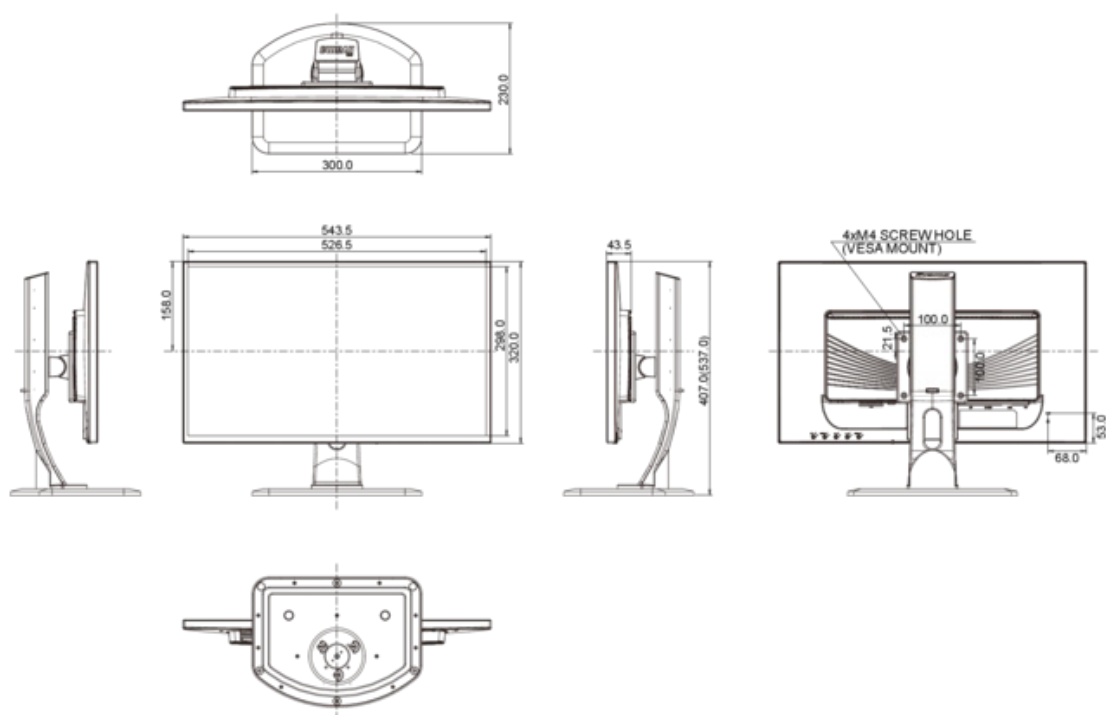

HAS + PIVOT

HAS + Pivot

1. ХАРАКТЕРИСТИКИ ДИСПЛЕЯ

ДИАГОНАЛЬ	23.6"; 60 cm
СООТНОШЕНИЕ СТОРОН	16 : 9
ПАНЕЛЬ	VA, LED-Backlit
РАЗРЕШЕНИЕ	Full HD 1080p, 1920 x 1080 (2.1 Мп)
ЯРКОСТЬ	250 cd/m ² стандарт
КОНТРАСТНОСТЬ	3000 : 1 стандарт
КОНТРАСТНОСТЬ	12 000 000 : 1 ACR
ВРЕМЯ ОТКЛИКА	6 мс
ВИДИМАЯ ОБЛАСТЬ	по горизонтали/по вертикали: 178° / 178°; вправо/влево: 89° / 89°; вверх;вниз: 89° / 89°
КОЛИЧЕСТВО ЦВЕТОВ	16.7 млн
BLUE LIGHT REDUCER	да
ВИДИМАЯ ОБЛАСТЬ	293.22 x 521.28 мм; 11.5" x 20.5"
РАЗМЕР ПИКСЕЛЯ (Г X В)	0.2715 x 0.2715 мм
ЧАСТОТА ГОРИЗОНТАЛЬНОЙ РАЗВЕРТКИ	24 - 80 КГц
ЧАСТОТА ВЕРТИКАЛЬНОЙ РАЗВЕРТКИ	56 - 75 Гц
СИНХРОНИЗАЦИЯ	Separate sync

ПОВОРОТ ПОДСТАВКИ	90°; 45° влево; 45° вправо
УГОЛ НАКЛОНА	22° вверх; 5° вниз
СТАНДАРТ VESA	100 x 100 мм
ЦВЕТ	черный

4. АКСЕССУАРЫ

КОМПЛЕКТАЦИЯ	кабели: сетевой, аудио, DVI-D, подставка, стойка, держатель кабелей, винт инструкция по технике безопасности, инструкция по эксплуатации
--------------	--

7. РАЗМЕР/ВЕС

РАЗМЕРЫ Ш X В X Г	543.5 x 407 (537) x 230 мм
ВЕС	5.5 кг

Все товарные знаки и торговые марки являются собственностью их владельцев и они защищены. Ошибки и изменения допускаются. Спецификации могут быть изменены без уведомления. Все LCD мониторы соответствуют стандарту ISO-9241-307:2008 по политике битых пикселей.