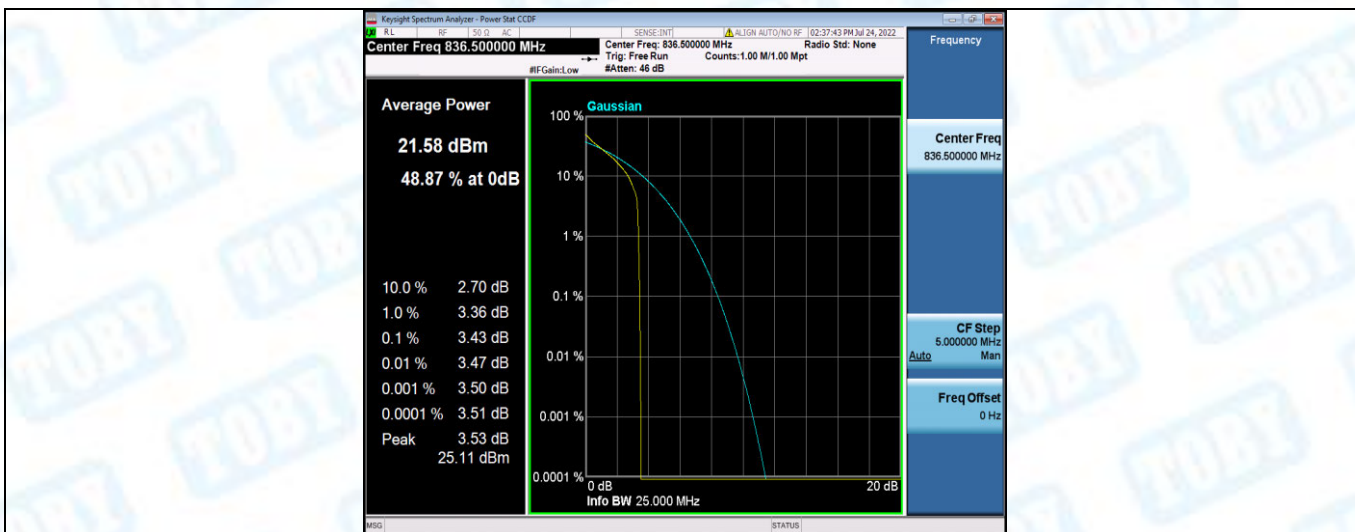

Band26-3MHz-16QAM-27025-15RB#0

Band26-5MHz-QPSK-26815-1RB#0

Band26-5MHz-QPSK-26815-25RB#0

Band26-5MHz-QPSK-26915-1RB#0

Band26-5MHz-QPSK-26915-25RB#0

Band26-5MHz-QPSK-27015-1RB#0

Band26-5MHz-QPSK-27015-25RB#0