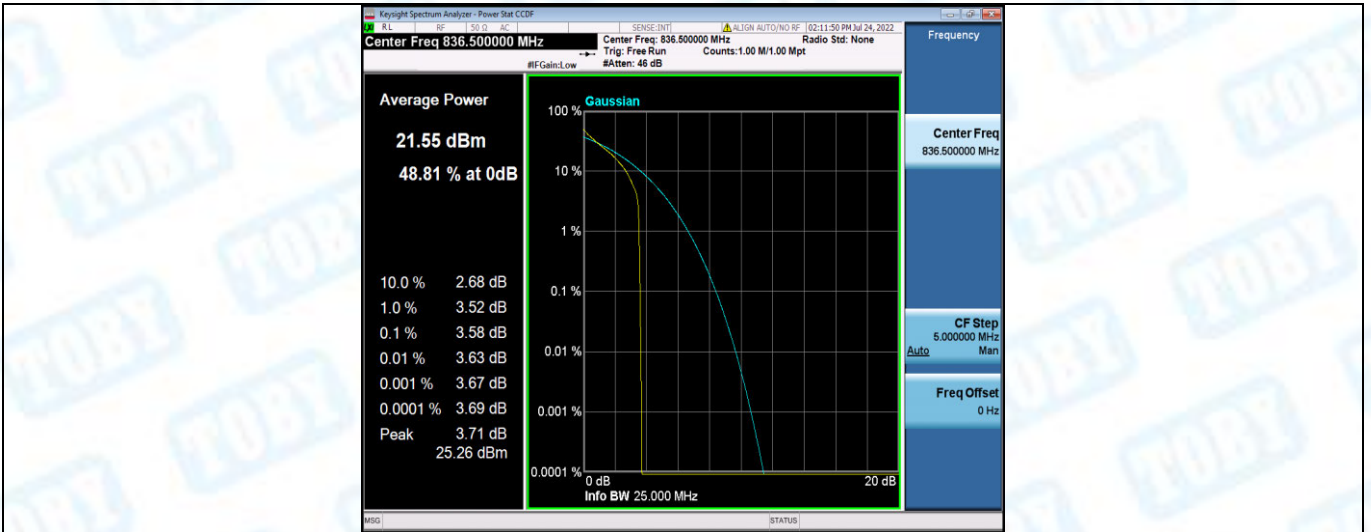

Band26-1.4MHz-16QAM-26915-6RB#0

Band26-1.4MHz-16QAM-27033-1RB#0

Band26-1.4MHz-16QAM-27033-6RB#0

Band26-3MHz-QPSK-26805-1RB#0

Band26-3MHz-QPSK-26805-15RB#0

Band26-3MHz-QPSK-26915-1RB#0

Band26-3MHz-QPSK-26915-15RB#0