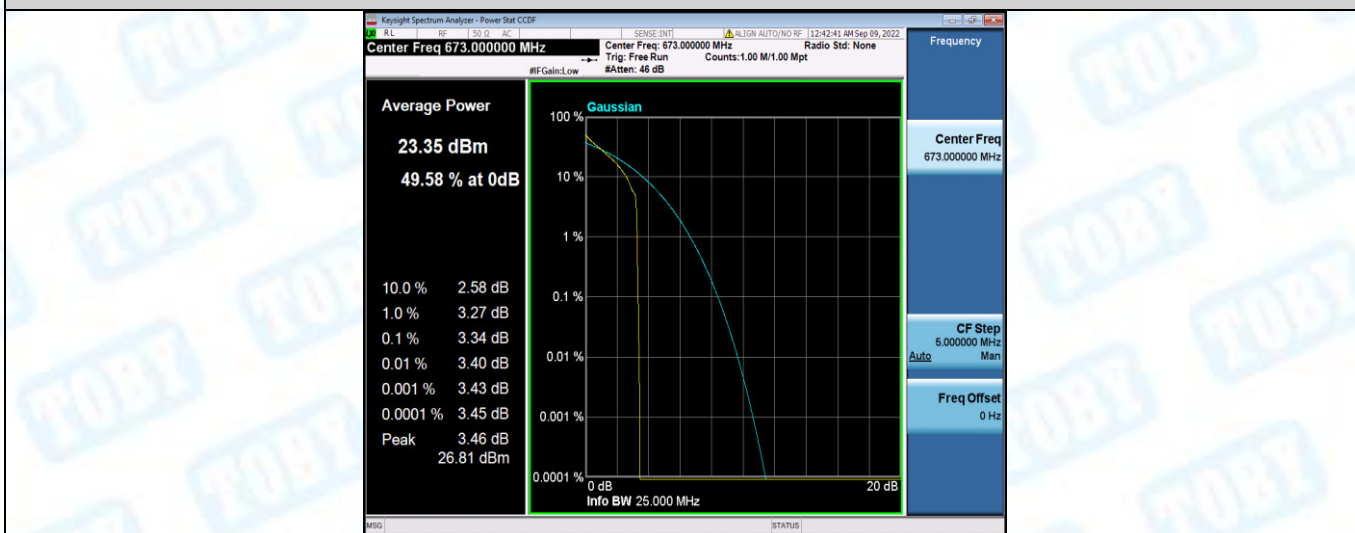

Band71-20MHz-QPSK-133222-1RB#0

Band71-20MHz-QPSK-133222-100RB#0