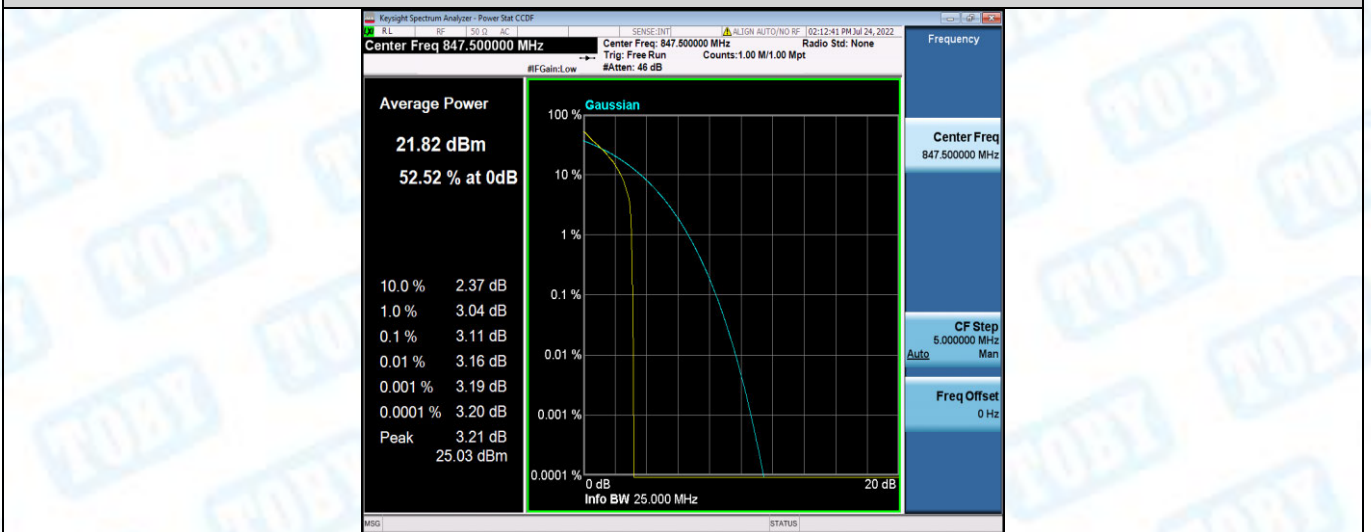

Band26-3MHz-QPSK-27025-1RB#0

Band26-3MHz-QPSK-27025-15RB#0