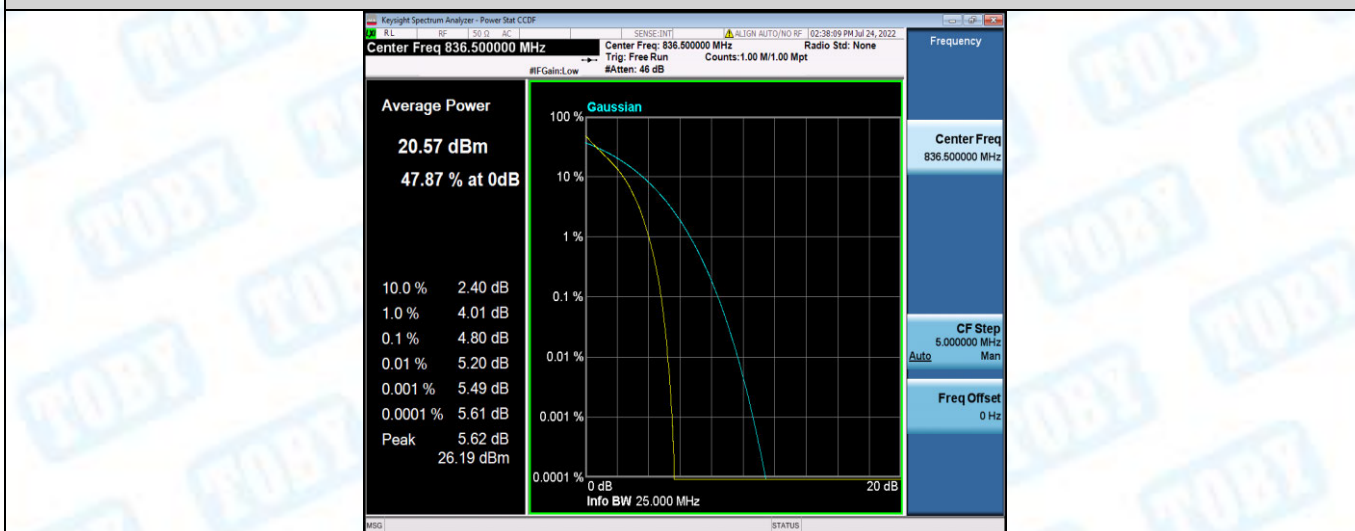

Band26-3MHz-16QAM-27025-15RB#0

Band26-5MHz-QPSK-26815-1RB#0

Band26-5MHz-QPSK-26815-25RB#0

Band26-5MHz-QPSK-26915-1RB#0

Band26-5MHz-QPSK-26915-25RB#0

Band26-5MHz-QPSK-27015-1RB#0

Band26-5MHz-QPSK-27015-25RB#0