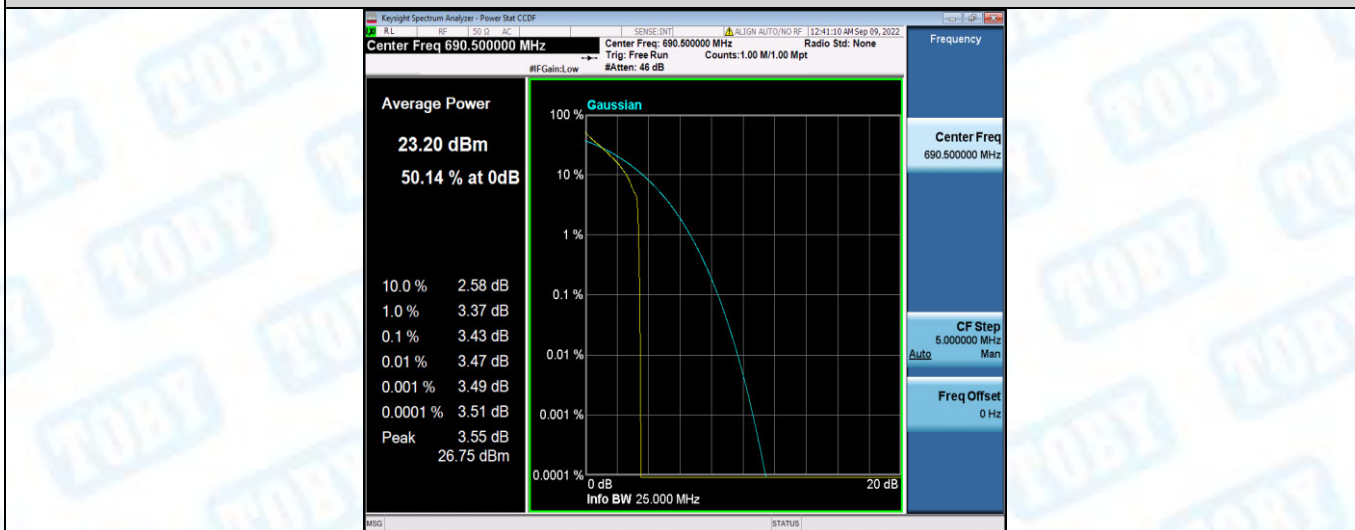

Band71-10MHz-16QAM-133422-1RB#0

Band71-10MHz-16QAM-133422-50RB#0

Band71-15MHz-QPSK-133197-1RB#0

Band71-15MHz-QPSK-133197-75RB#0

Band71-15MHz-QPSK-133297-1RB#0

Band71-15MHz-QPSK-133297-75RB#0

Band71-15MHz-QPSK-133397-1RB#0