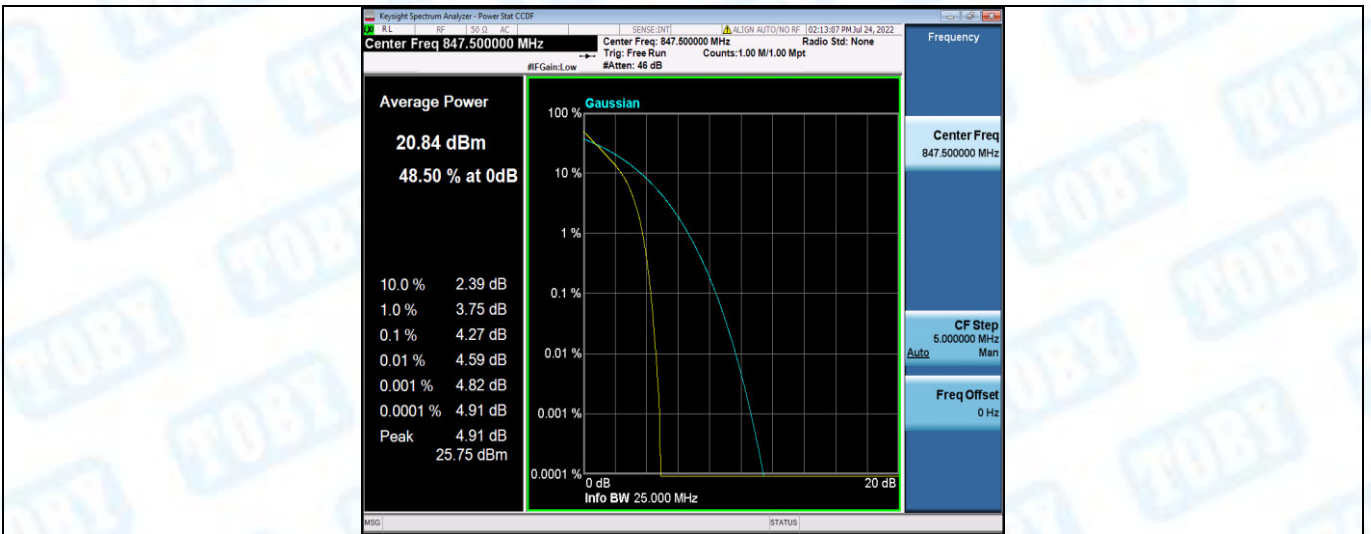

Band26-3MHz-QPSK-27025-15RB#0

Band26-3MHz-16QAM-26805-1RB#0