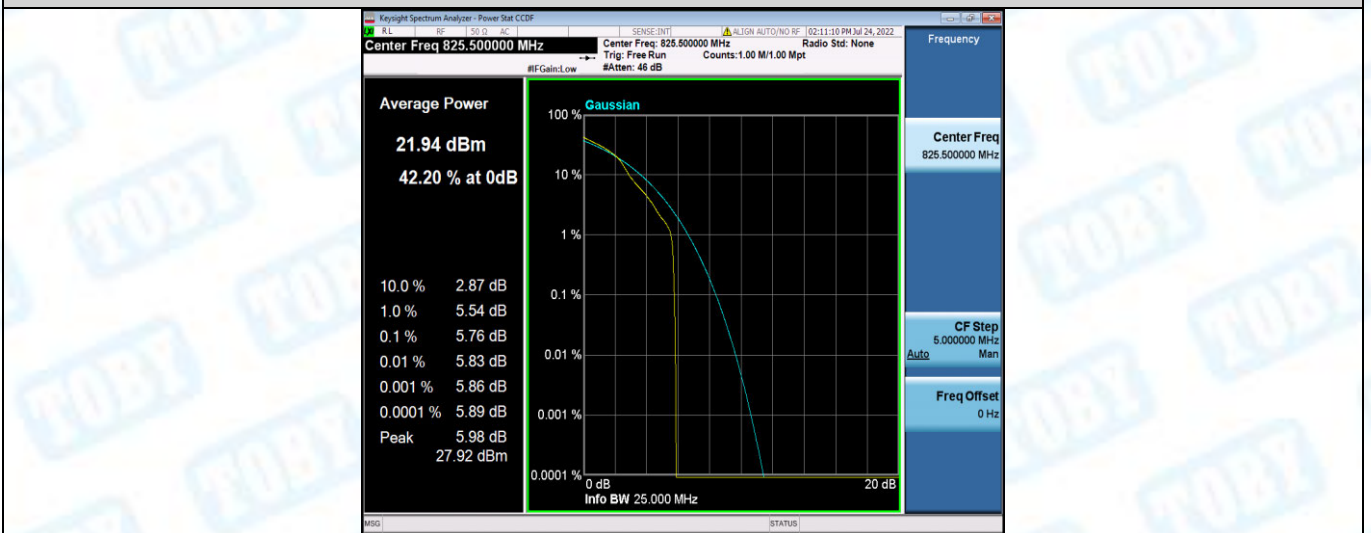

Band26-3MHz-16QAM-26805-1RB#0

Band26-3MHz-16QAM-26805-15RB#0