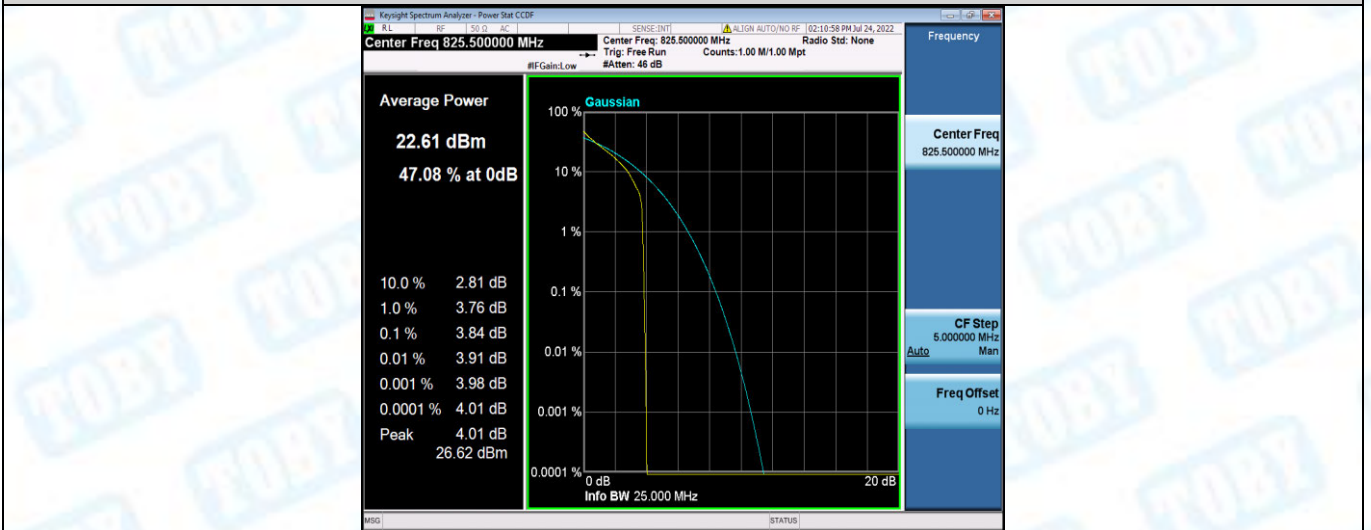

Band26-1.4MHz-16QAM-26915-6RB#0

Band26-1.4MHz-16QAM-27033-1RB#0

Band26-1.4MHz-16QAM-27033-6RB#0

Band26-3MHz-QPSK-26805-1RB#0

Band26-3MHz-QPSK-26805-15RB#0

Band26-3MHz-QPSK-26915-1RB#0

Band26-3MHz-QPSK-26915-15RB#0