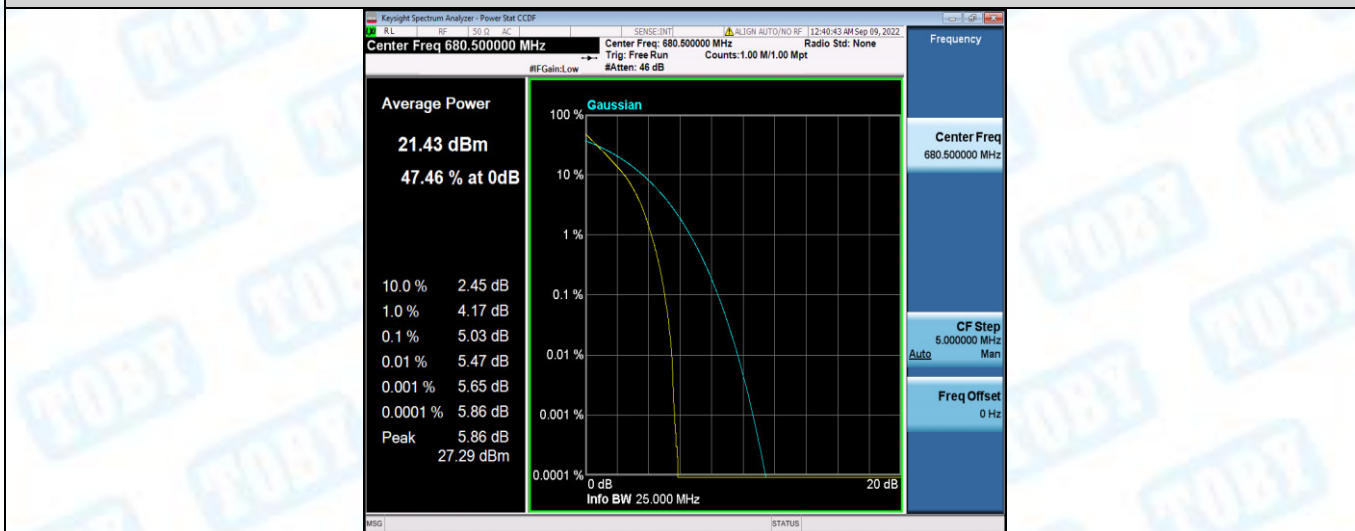

Band71-10MHz-16QAM-133422-1RB#0

Band71-10MHz-16QAM-133422-50RB#0

Band71-15MHz-QPSK-133197-1RB#0

Band71-15MHz-QPSK-133197-75RB#0

Band71-15MHz-QPSK-133297-1RB#0

Band71-15MHz-QPSK-133297-75RB#0

Band71-15MHz-QPSK-133397-1RB#0