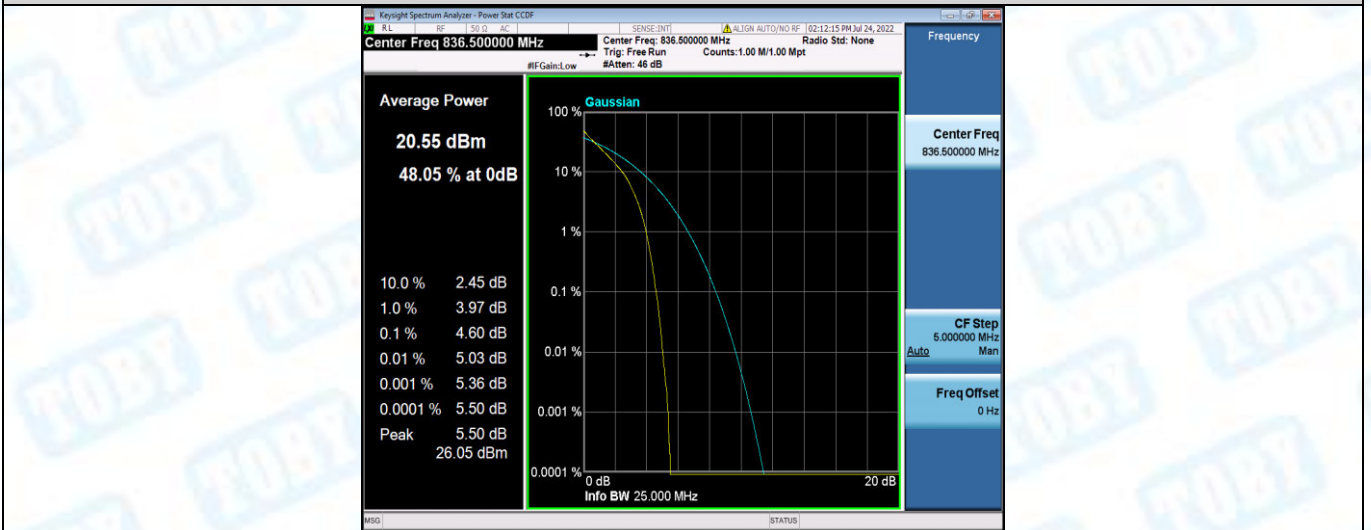

Band26-1.4MHz-16QAM-26915-6RB#0

Band26-1.4MHz-16QAM-27033-1RB#0

Band26-1.4MHz-16QAM-27033-6RB#0

Band26-3MHz-QPSK-26805-1RB#0

Band26-3MHz-QPSK-26805-15RB#0

Band26-3MHz-QPSK-26915-1RB#0

Band26-3MHz-QPSK-26915-15RB#0