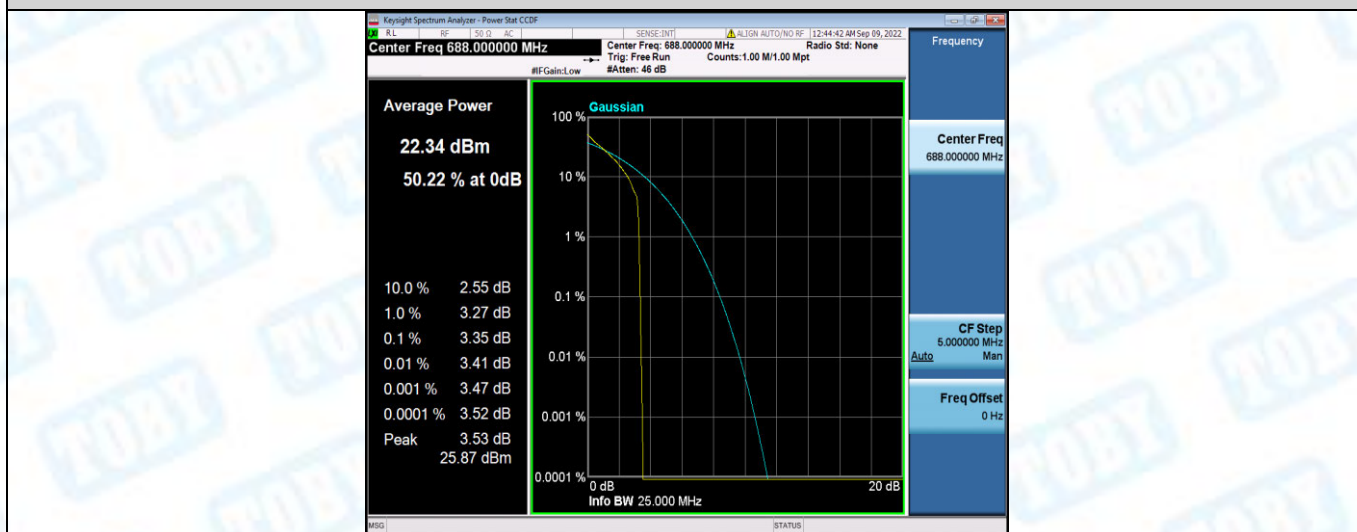

Band71-20MHz-QPSK-133222-1RB#0

Band71-20MHz-QPSK-133222-100RB#0

Band71-20MHz-QPSK-133297-1RB#0

Band71-20MHz-QPSK-133297-100RB#0

Band71-20MHz-QPSK-133372-1RB#0

Band71-20MHz-QPSK-133372-100RB#0

Band71-20MHz-16QAM-133222-1RB#0