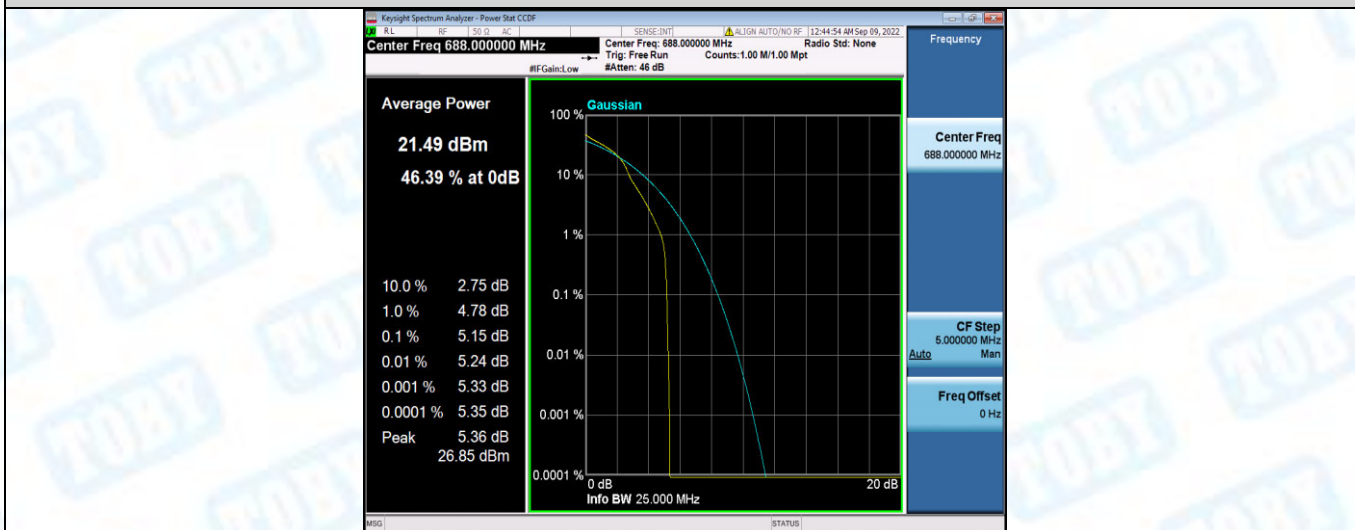

Band71-20MHz-16QAM-133222-100RB#0

Band71-20MHz-16QAM-133297-1RB#0

Band71-20MHz-16QAM-133297-100RB#0

Band71-20MHz-16QAM-133372-1RB#0

Band71-20MHz-16QAM-133372-100RB#0

Band26-1.4MHz-QPSK-26797-1RB#0

Band26-1.4MHz-QPSK-26797-6RB#0