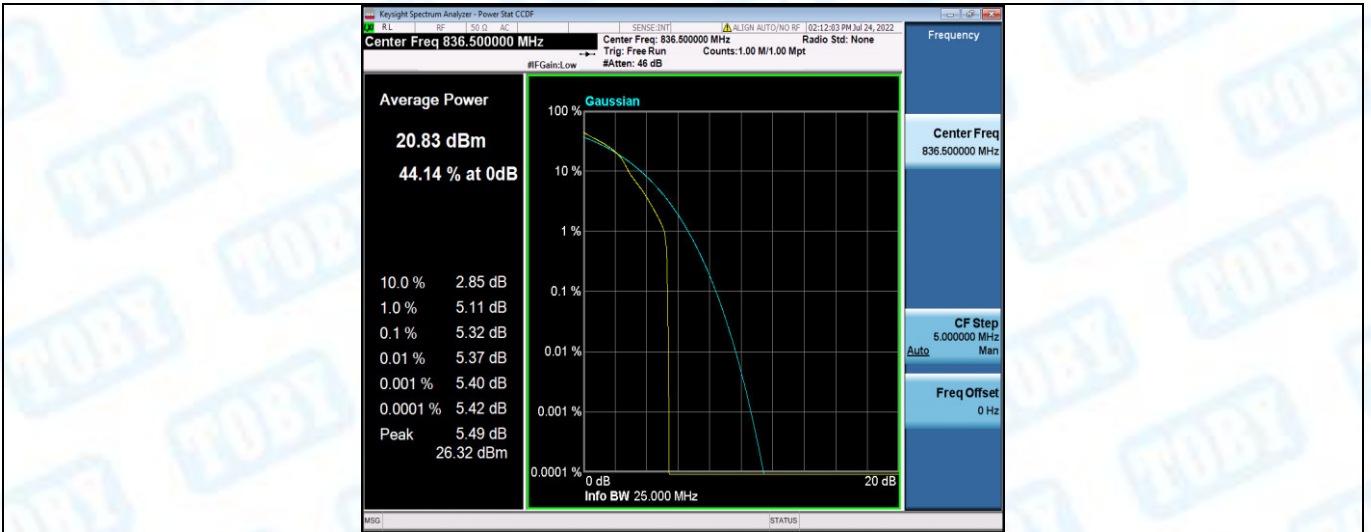

Band26-3MHz-QPSK-27025-1RB#0

Band26-3MHz-QPSK-27025-15RB#0

Band26-3MHz-16QAM-26805-1RB#0

Band26-3MHz-16QAM-26805-15RB#0

Band26-3MHz-16QAM-26915-1RB#0

Band26-3MHz-16QAM-26915-15RB#0

Band26-3MHz-16QAM-27025-1RB#0