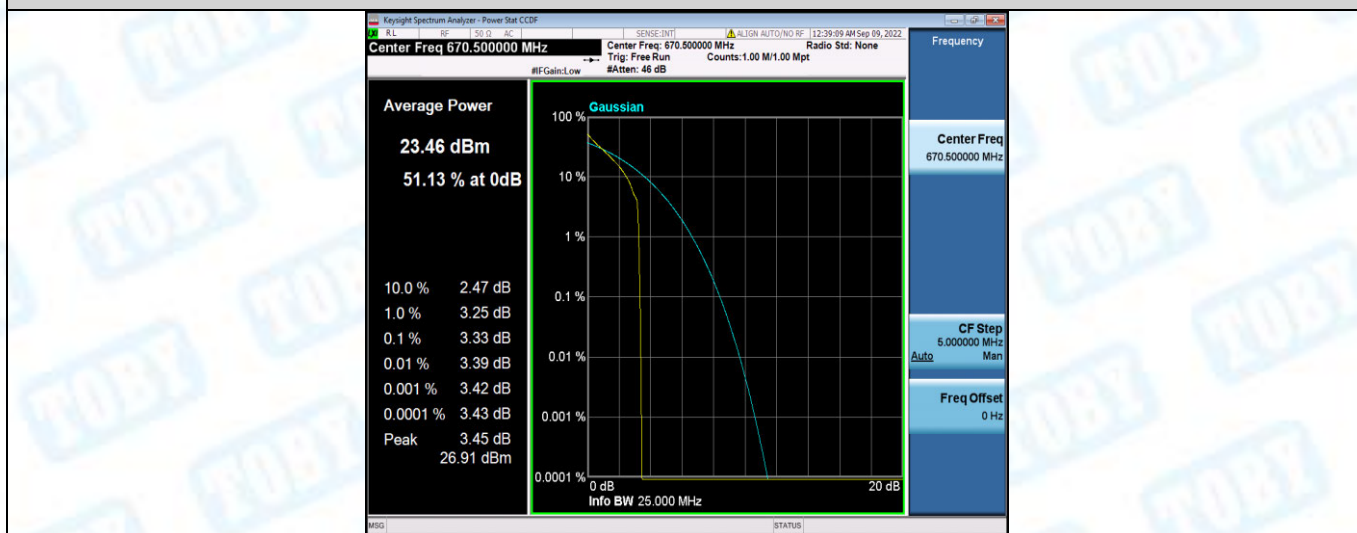

Band71-15MHz-QPSK-133197-1RB#0

Band71-15MHz-QPSK-133197-75RB#0