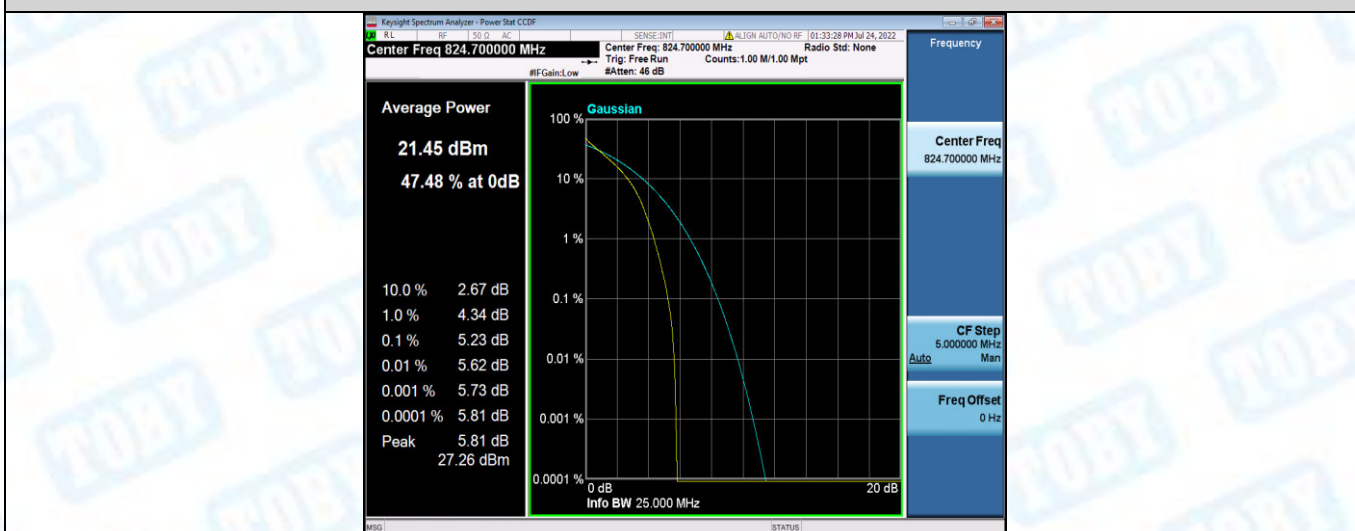

Band71-20MHz-16QAM-133222-100RB#0

Band71-20MHz-16QAM-133297-1RB#0

Band71-20MHz-16QAM-133297-100RB#0

Band71-20MHz-16QAM-133372-1RB#0

Band71-20MHz-16QAM-133372-100RB#0

Band26-1.4MHz-QPSK-26797-1RB#0

Band26-1.4MHz-QPSK-26797-6RB#0