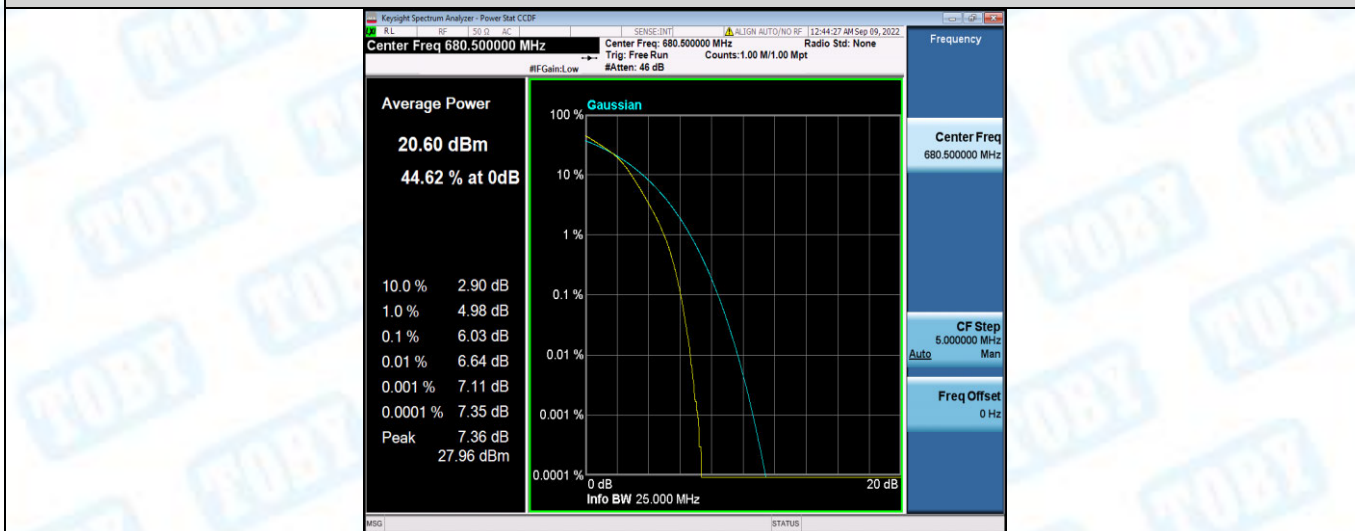

Band71-20MHz-16QAM-133297-100RB#0

Band71-20MHz-16QAM-133372-1RB#0