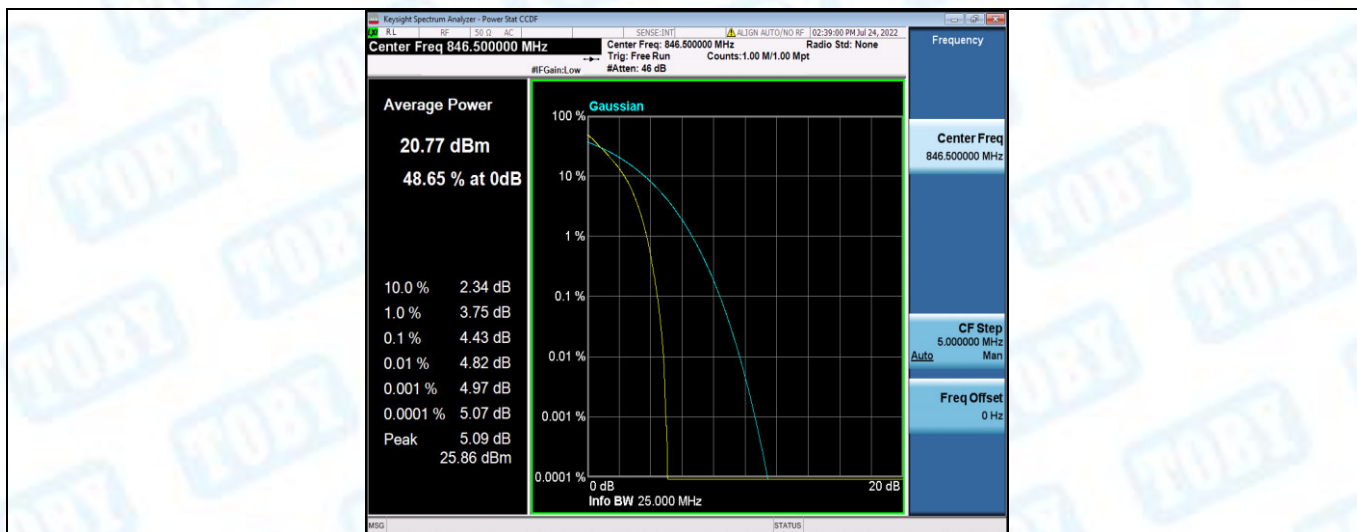

Band26-3MHz-16QAM-27025-15RB#0

Band26-5MHz-QPSK-26815-1RB#0

Band26-5MHz-QPSK-26815-25RB#0

Band26-5MHz-QPSK-26915-1RB#0

Band26-5MHz-QPSK-26915-25RB#0

Band26-5MHz-QPSK-27015-1RB#0

Band26-5MHz-QPSK-27015-25RB#0