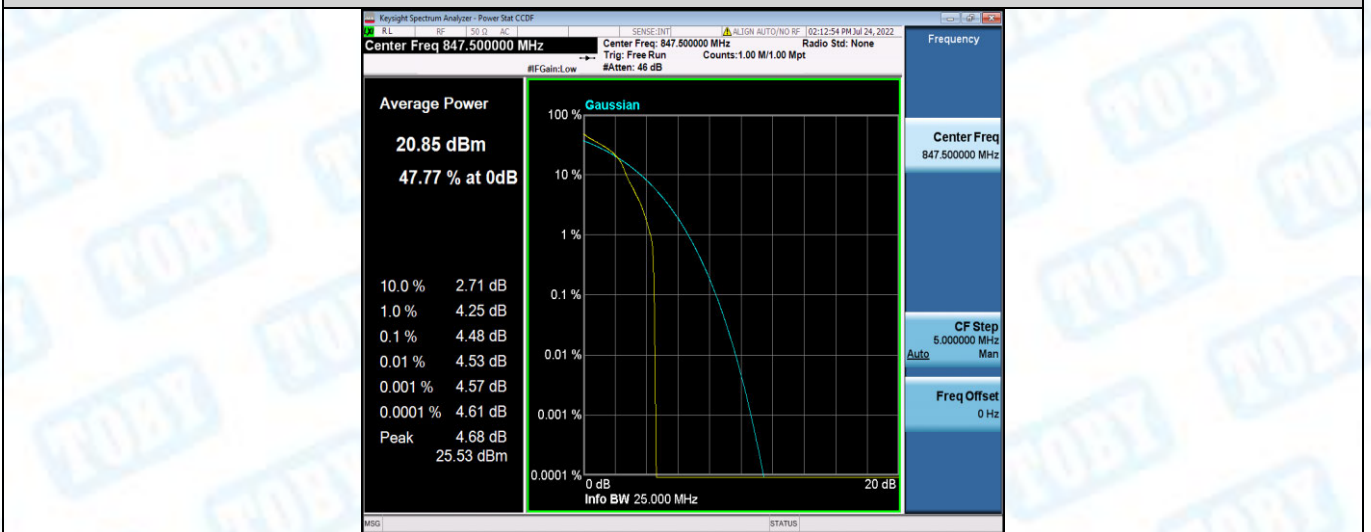

Band26-3MHz-QPSK-27025-1RB#0

Band26-3MHz-QPSK-27025-15RB#0

Band26-3MHz-16QAM-26805-1RB#0

Band26-3MHz-16QAM-26805-15RB#0

Band26-3MHz-16QAM-26915-1RB#0

Band26-3MHz-16QAM-26915-15RB#0

Band26-3MHz-16QAM-27025-1RB#0