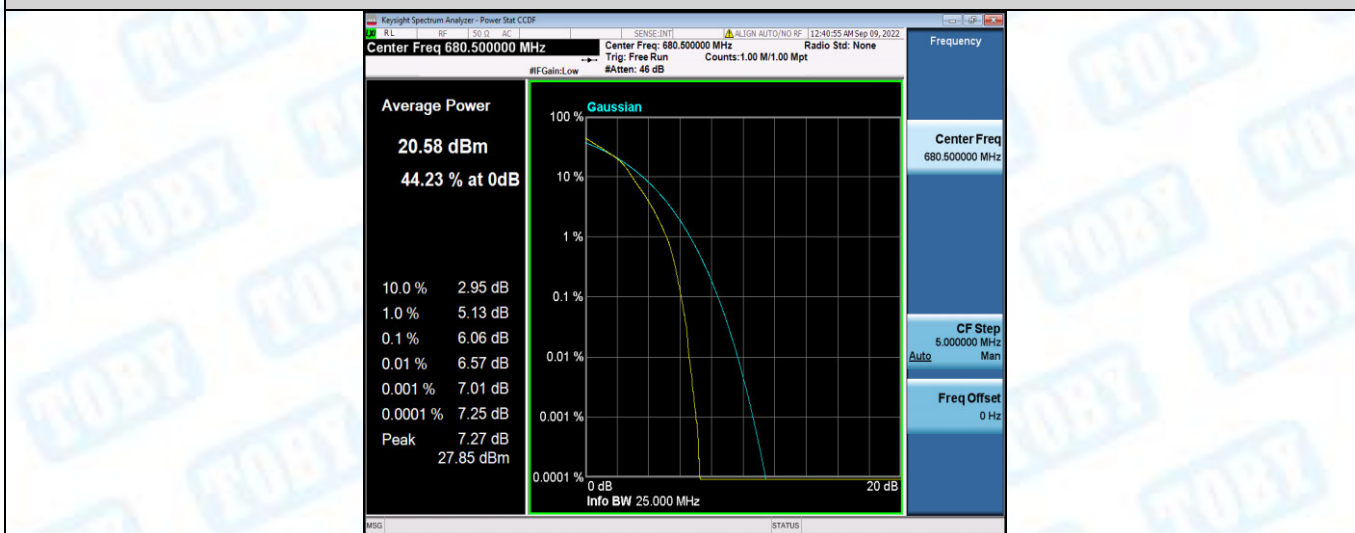

Band71-15MHz-QPSK-133397-75RB#0

Band71-15MHz-16QAM-133197-1RB#0

Band71-15MHz-16QAM-133197-75RB#0

Band71-15MHz-16QAM-133297-1RB#0

Band71-15MHz-16QAM-133297-75RB#0

Band71-15MHz-16QAM-133397-1RB#0

Band71-15MHz-16QAM-133397-75RB#0