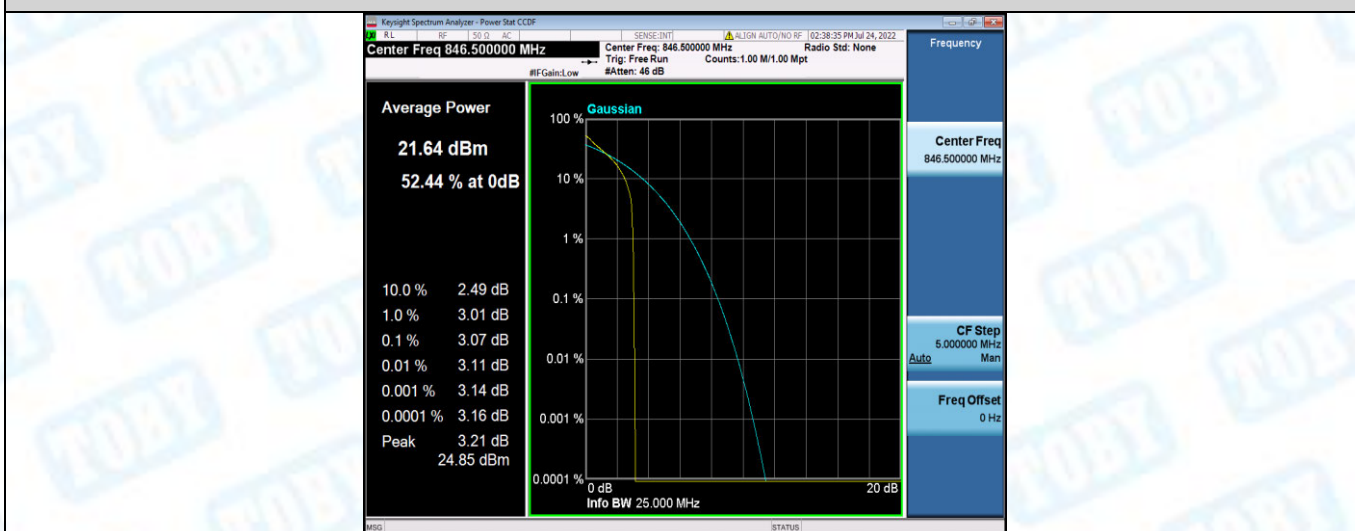

Band26-3MHz-16QAM-27025-15RB#0

Band26-5MHz-QPSK-26815-1RB#0

Band26-5MHz-QPSK-26815-25RB#0

Band26-5MHz-QPSK-26915-1RB#0

Band26-5MHz-QPSK-26915-25RB#0

Band26-5MHz-QPSK-27015-1RB#0

Band26-5MHz-QPSK-27015-25RB#0