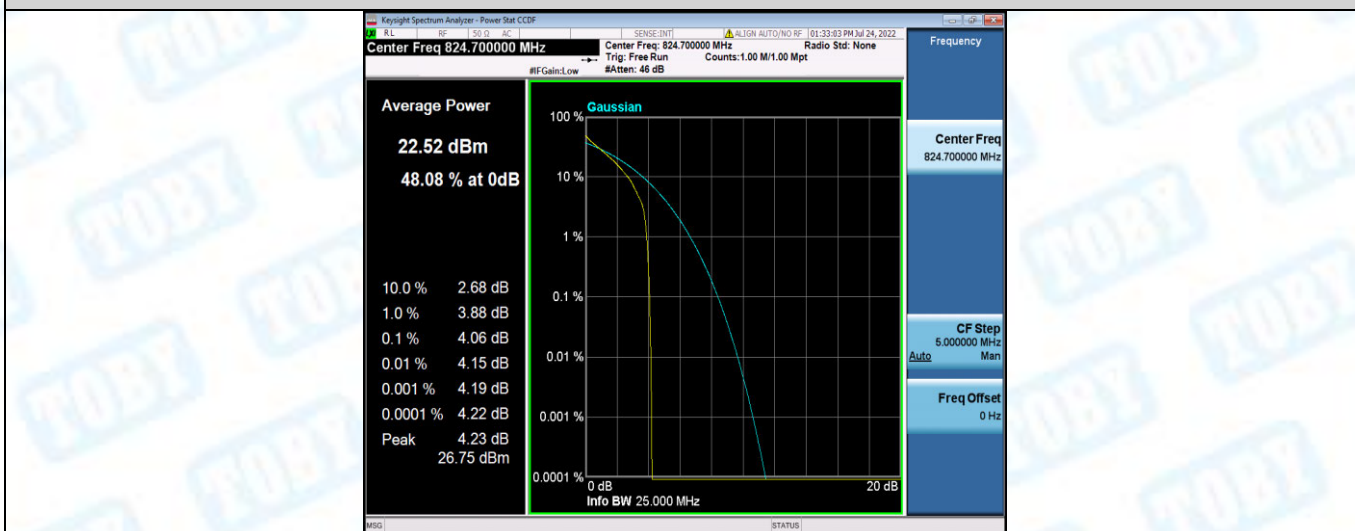

Band71-20MHz-16QAM-133222-100RB#0

Band71-20MHz-16QAM-133297-1RB#0

Band71-20MHz-16QAM-133297-100RB#0

Band71-20MHz-16QAM-133372-1RB#0

Band71-20MHz-16QAM-133372-100RB#0

Band26-1.4MHz-QPSK-26797-1RB#0

Band26-1.4MHz-QPSK-26797-6RB#0