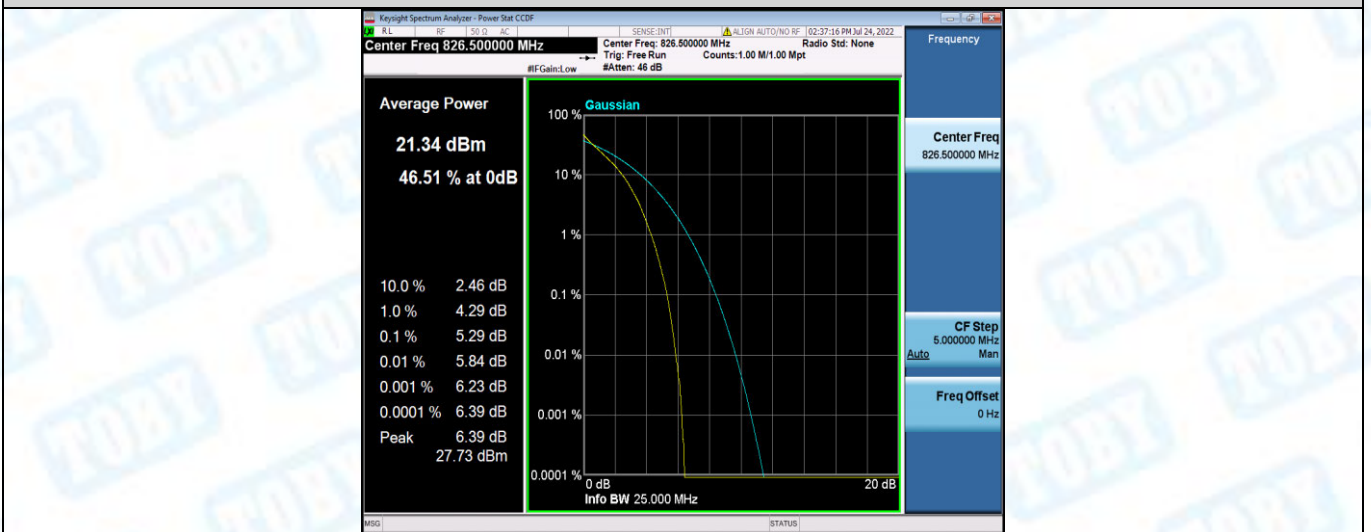

Band26-5MHz-QPSK-26815-25RB#0

Band26-5MHz-QPSK-26915-1RB#0