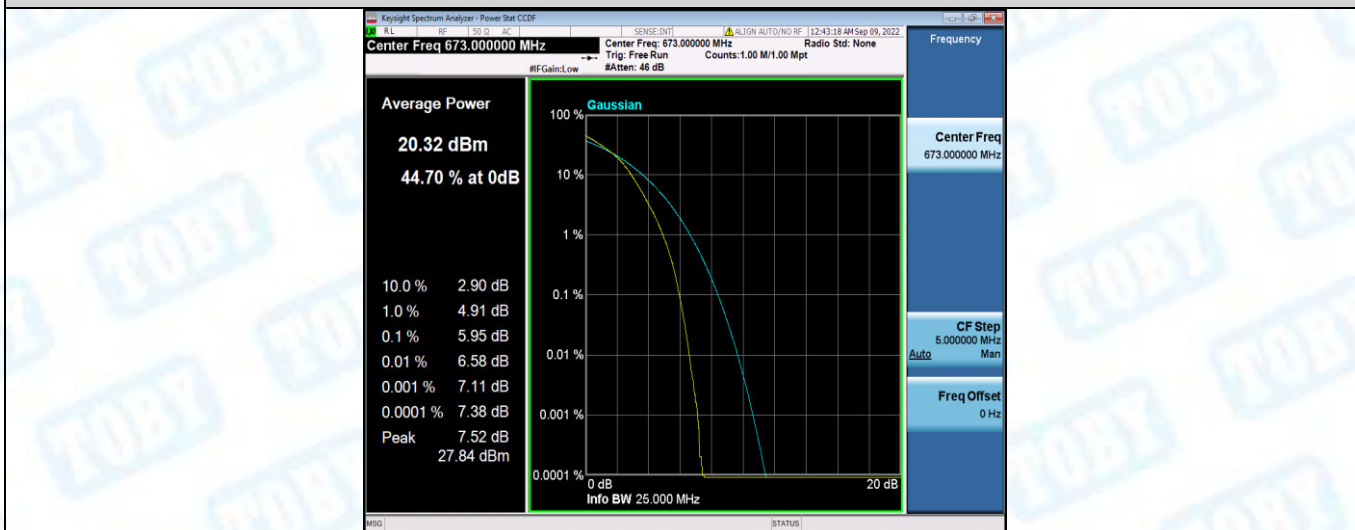

Band71-20MHz-16QAM-133222-100RB#0

Band71-20MHz-16QAM-133297-1RB#0