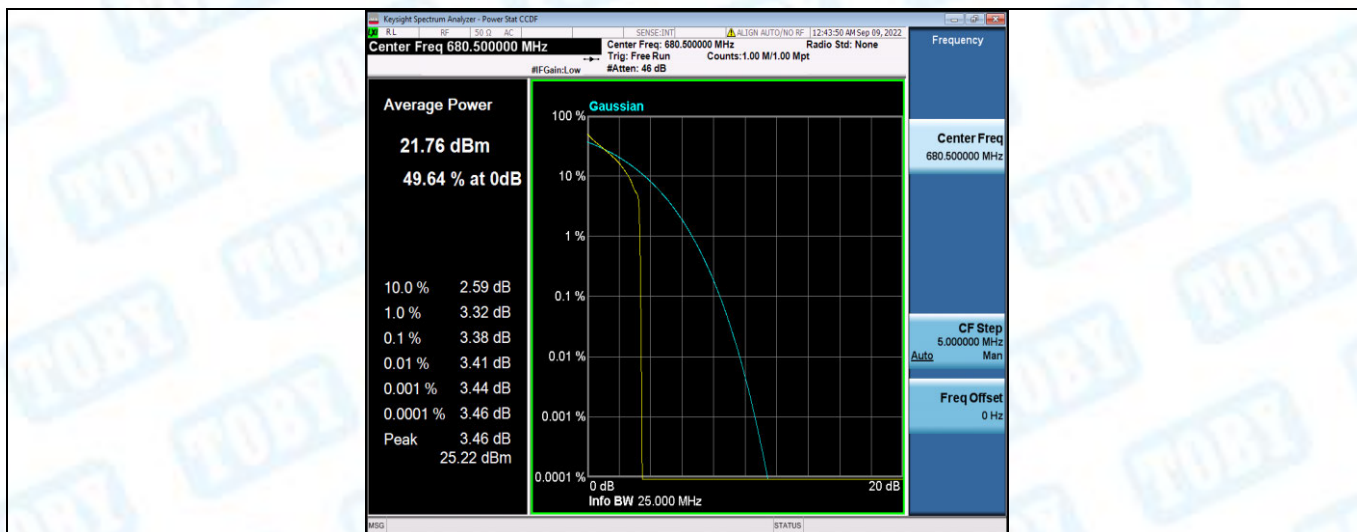

Band71-20MHz-QPSK-133222-1RB#0

Band71-20MHz-QPSK-133222-100RB#0

Band71-20MHz-QPSK-133297-1RB#0

Band71-20MHz-QPSK-133297-100RB#0

Band71-20MHz-QPSK-133372-1RB#0

Band71-20MHz-QPSK-133372-100RB#0

Band71-20MHz-16QAM-133222-1RB#0