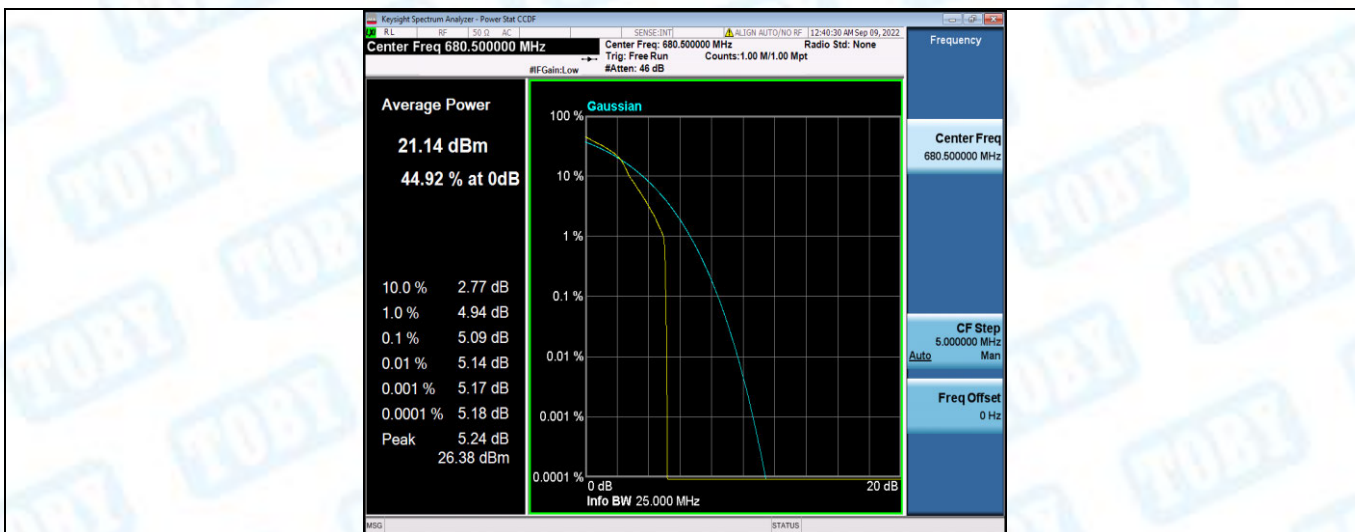

Band71-15MHz-QPSK-133397-75RB#0

Band71-15MHz-16QAM-133197-1RB#0

Band71-15MHz-16QAM-133197-75RB#0

Band71-15MHz-16QAM-133297-1RB#0

Band71-15MHz-16QAM-133297-75RB#0

Band71-15MHz-16QAM-133397-1RB#0

Band71-15MHz-16QAM-133397-75RB#0