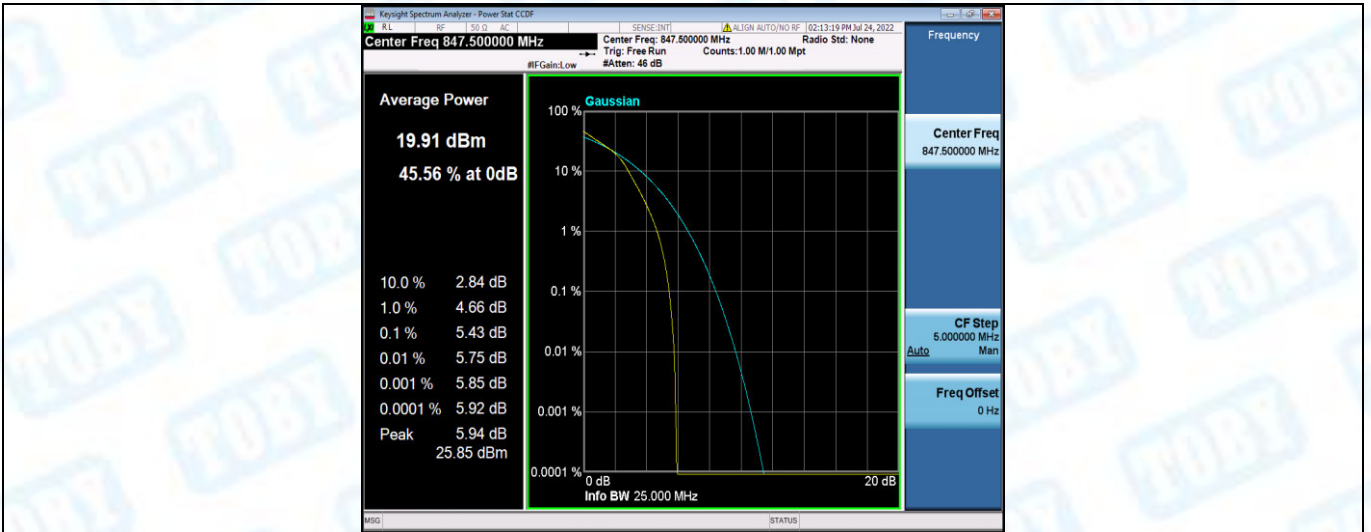

Band26-3MHz-16QAM-27025-15RB#0

Band26-5MHz-QPSK-26815-1RB#0