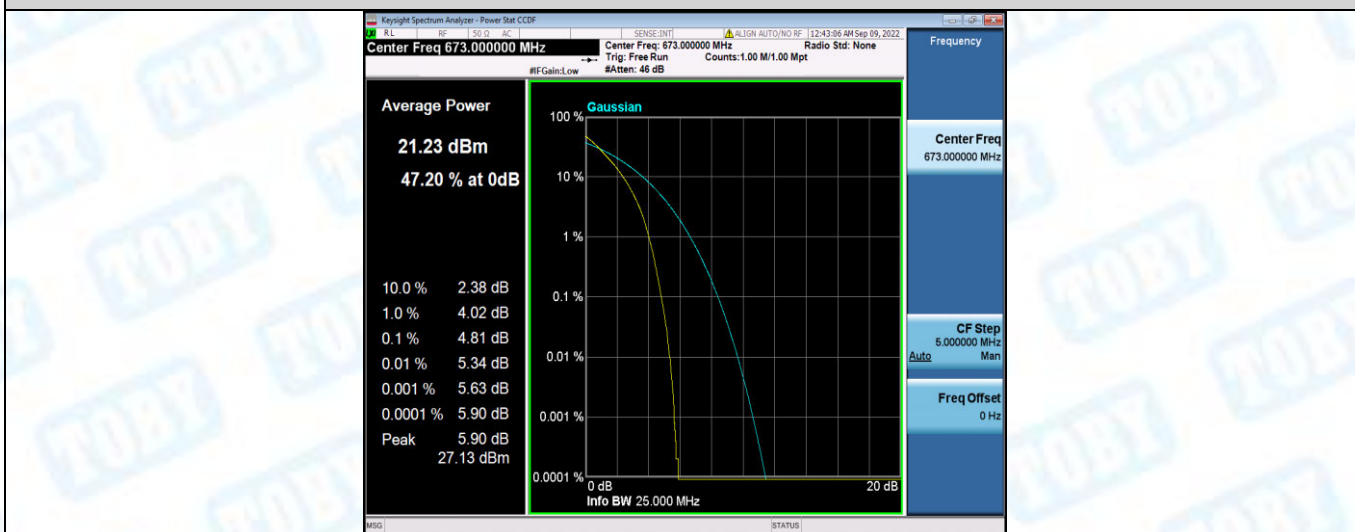

Band71-20MHz-QPSK-133222-100RB#0

Band71-20MHz-QPSK-133297-1RB#0