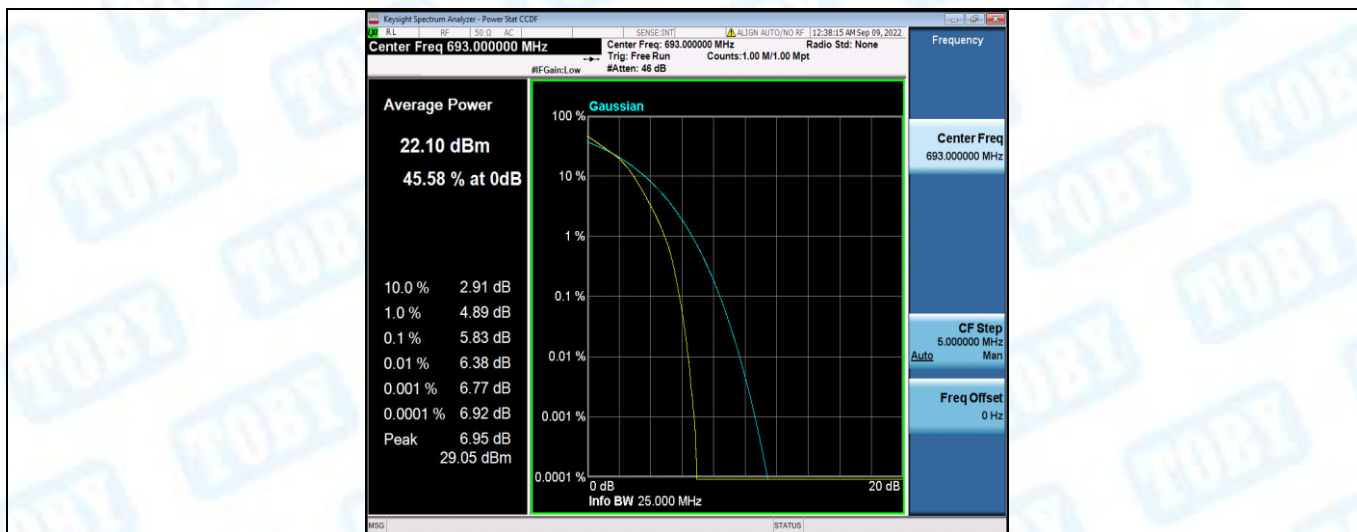

Band71-10MHz-16QAM-133422-50RB#0

Band71-15MHz-QPSK-133197-1RB#0