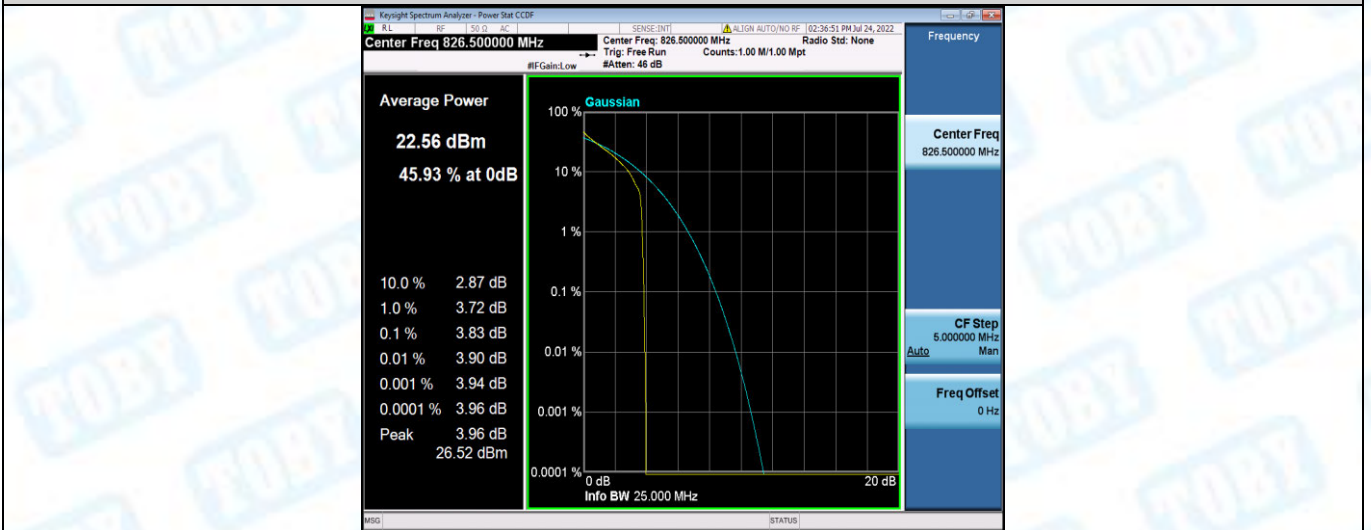

Band26-5MHz-QPSK-26815-1RB#0

Band26-5MHz-QPSK-26815-25RB#0