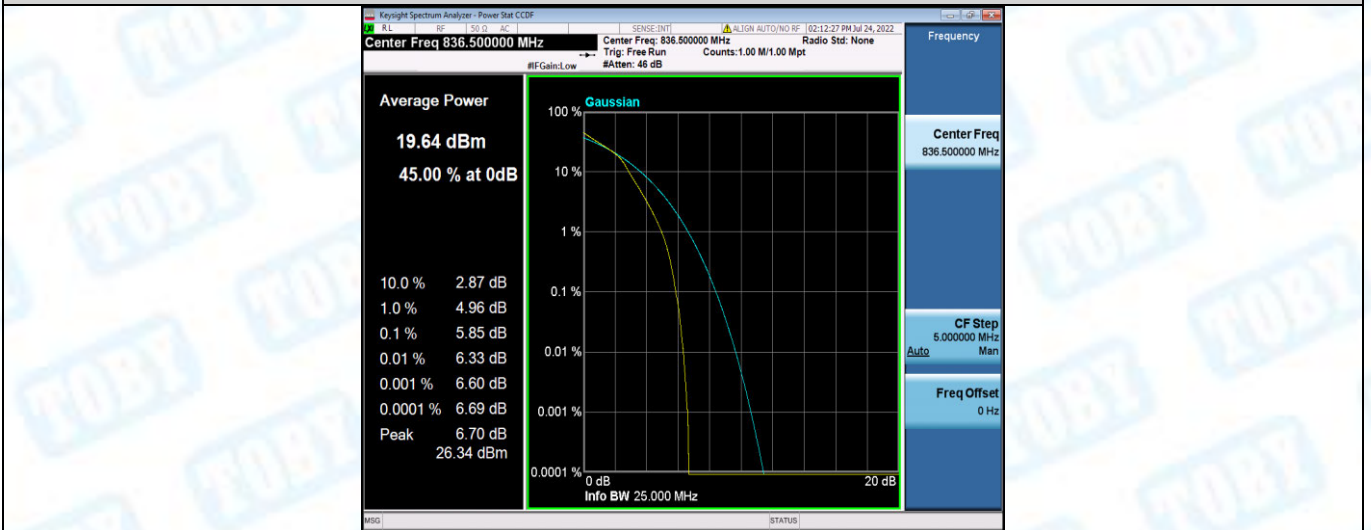

Band26-3MHz-QPSK-27025-1RB#0

Band26-3MHz-QPSK-27025-15RB#0

Band26-3MHz-16QAM-26805-1RB#0

Band26-3MHz-16QAM-26805-15RB#0

Band26-3MHz-16QAM-26915-1RB#0

Band26-3MHz-16QAM-26915-15RB#0

Band26-3MHz-16QAM-27025-1RB#0