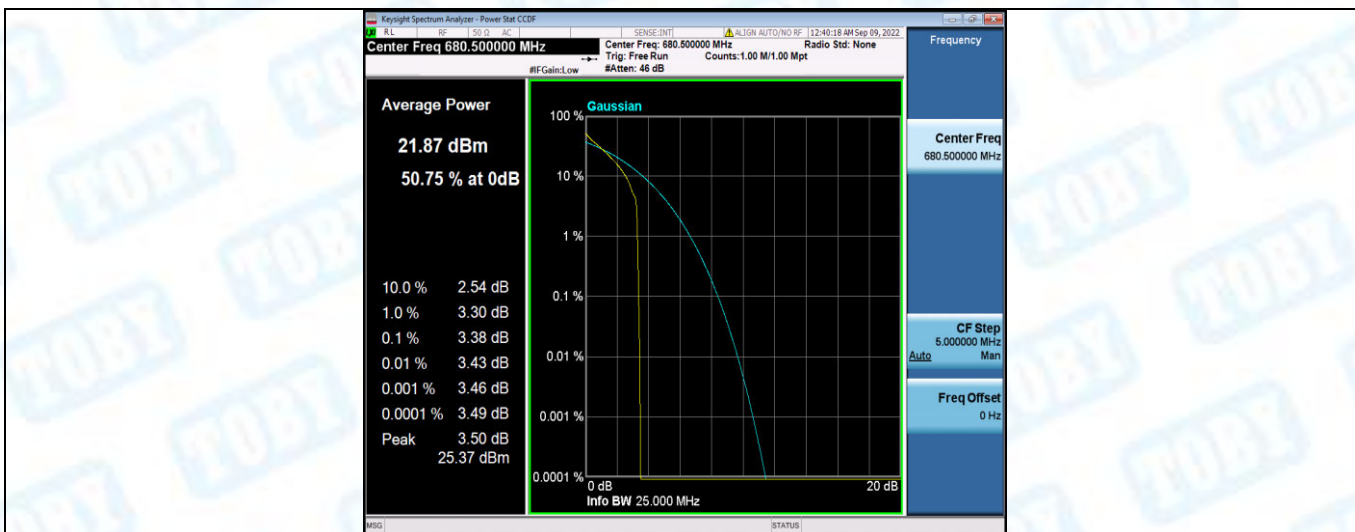

Band71-10MHz-16QAM-133422-1RB#0

Band71-10MHz-16QAM-133422-50RB#0

Band71-15MHz-QPSK-133197-1RB#0

Band71-15MHz-QPSK-133197-75RB#0

Band71-15MHz-QPSK-133297-1RB#0

Band71-15MHz-QPSK-133297-75RB#0

Band71-15MHz-QPSK-133397-1RB#0