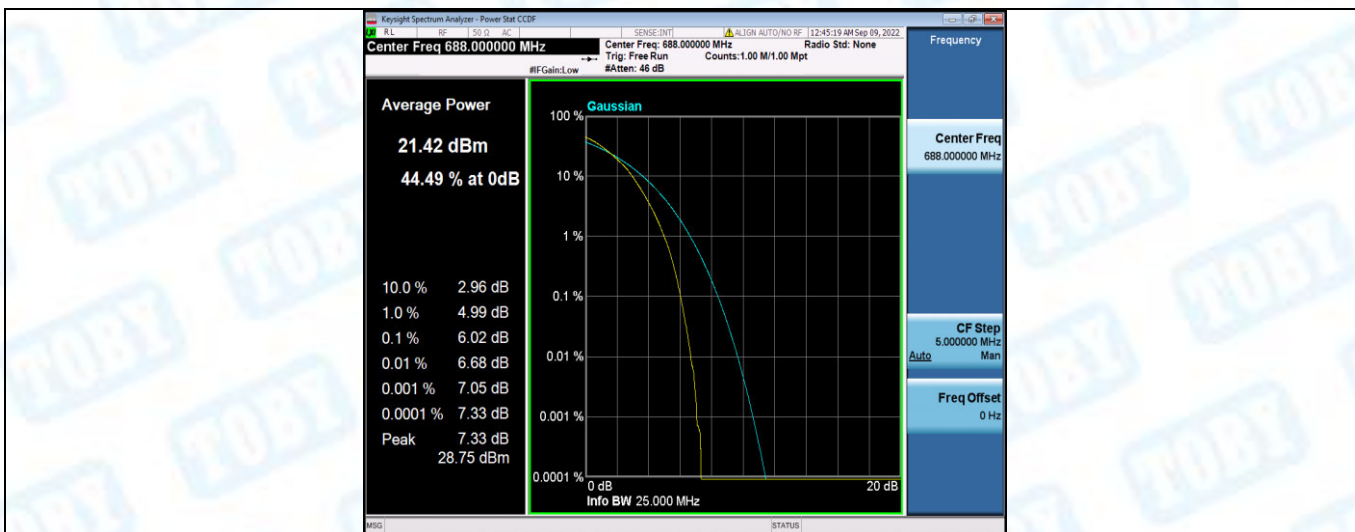

Band71-20MHz-16QAM-133222-100RB#0

Band71-20MHz-16QAM-133297-1RB#0

Band71-20MHz-16QAM-133297-100RB#0

Band71-20MHz-16QAM-133372-1RB#0

Band71-20MHz-16QAM-133372-100RB#0

Band26-1.4MHz-QPSK-26797-1RB#0

Band26-1.4MHz-QPSK-26797-6RB#0