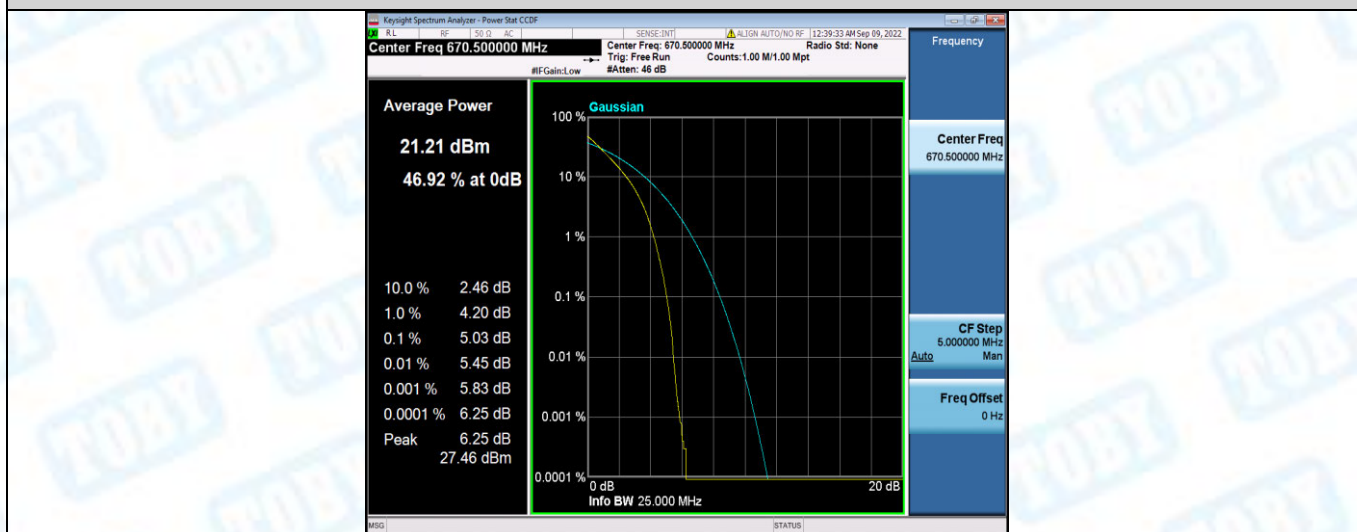

Band71-10MHz-16QAM-133422-1RB#0

Band71-10MHz-16QAM-133422-50RB#0

Band71-15MHz-QPSK-133197-1RB#0

Band71-15MHz-QPSK-133197-75RB#0

Band71-15MHz-QPSK-133297-1RB#0

Band71-15MHz-QPSK-133297-75RB#0

Band71-15MHz-QPSK-133397-1RB#0