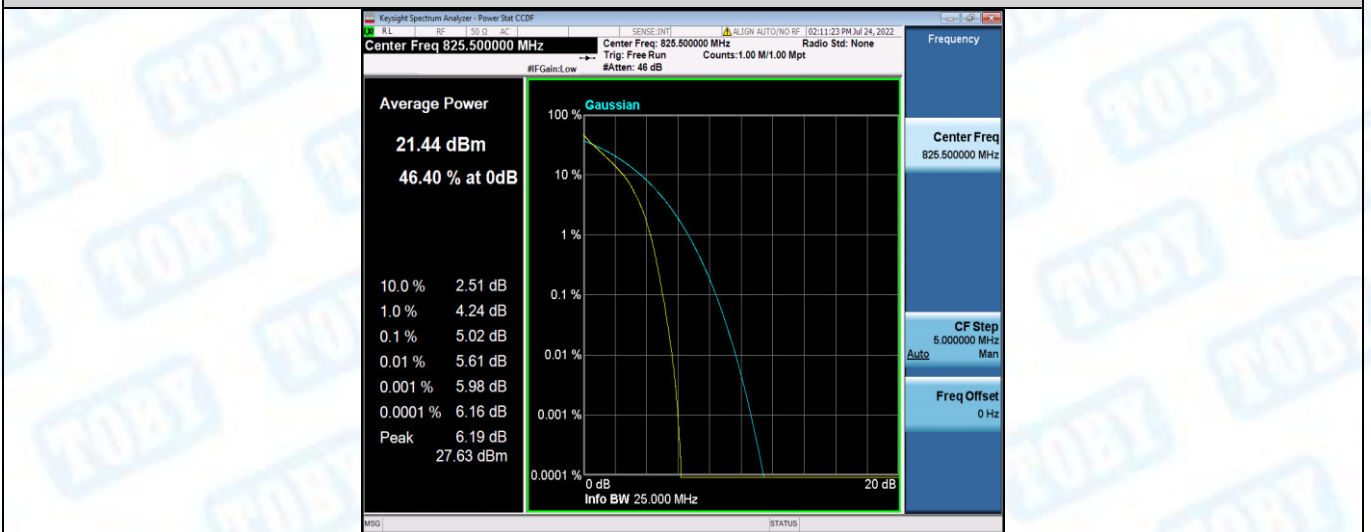

Band26-1.4MHz-16QAM-26915-6RB#0

Band26-1.4MHz-16QAM-27033-1RB#0

Band26-1.4MHz-16QAM-27033-6RB#0

Band26-3MHz-QPSK-26805-1RB#0

Band26-3MHz-QPSK-26805-15RB#0

Band26-3MHz-QPSK-26915-1RB#0

Band26-3MHz-QPSK-26915-15RB#0