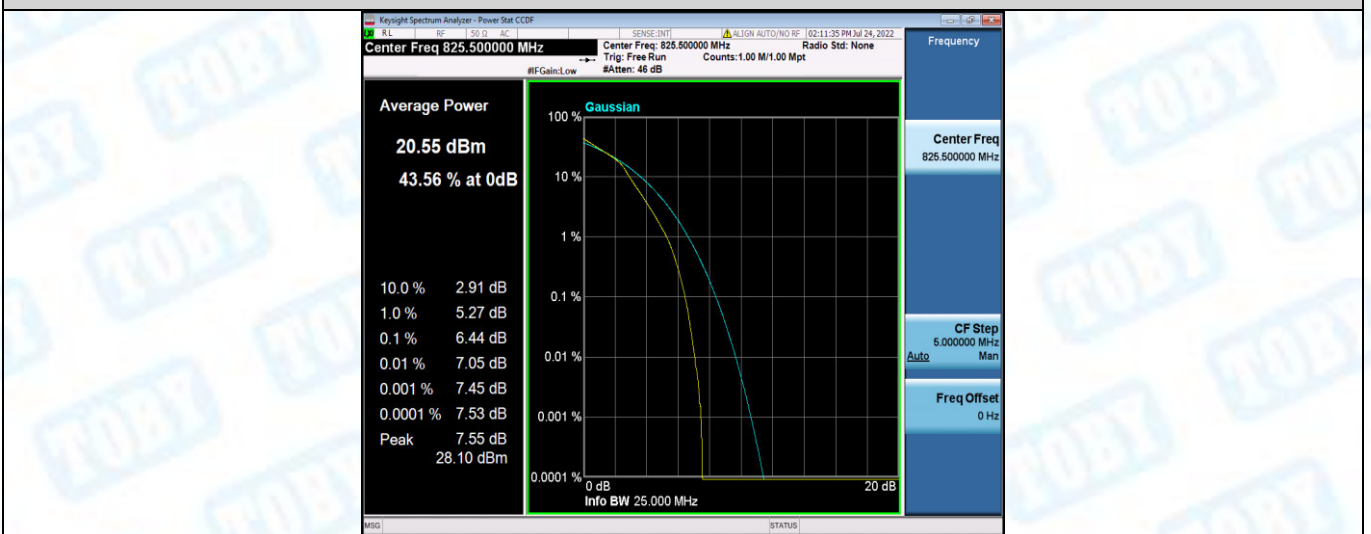

Band26-3MHz-QPSK-27025-1RB#0

Band26-3MHz-QPSK-27025-15RB#0

Band26-3MHz-16QAM-26805-1RB#0

Band26-3MHz-16QAM-26805-15RB#0

Band26-3MHz-16QAM-26915-1RB#0

Band26-3MHz-16QAM-26915-15RB#0

Band26-3MHz-16QAM-27025-1RB#0