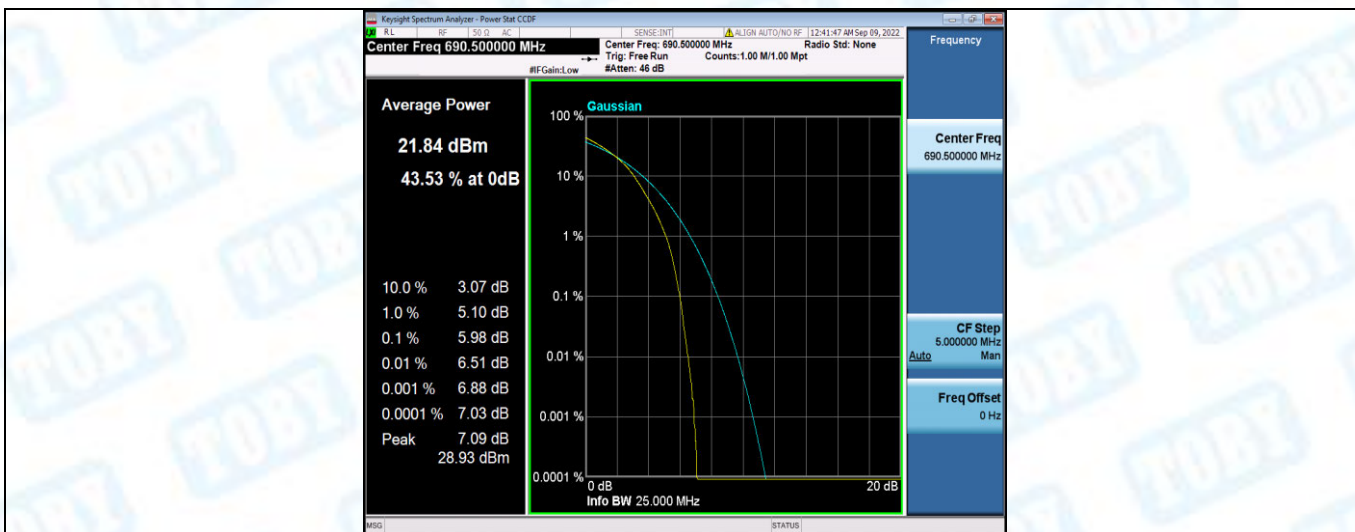

Band71-15MHz-QPSK-133397-75RB#0

Band71-15MHz-16QAM-133197-1RB#0

Band71-15MHz-16QAM-133197-75RB#0

Band71-15MHz-16QAM-133297-1RB#0

Band71-15MHz-16QAM-133297-75RB#0

Band71-15MHz-16QAM-133397-1RB#0

Band71-15MHz-16QAM-133397-75RB#0