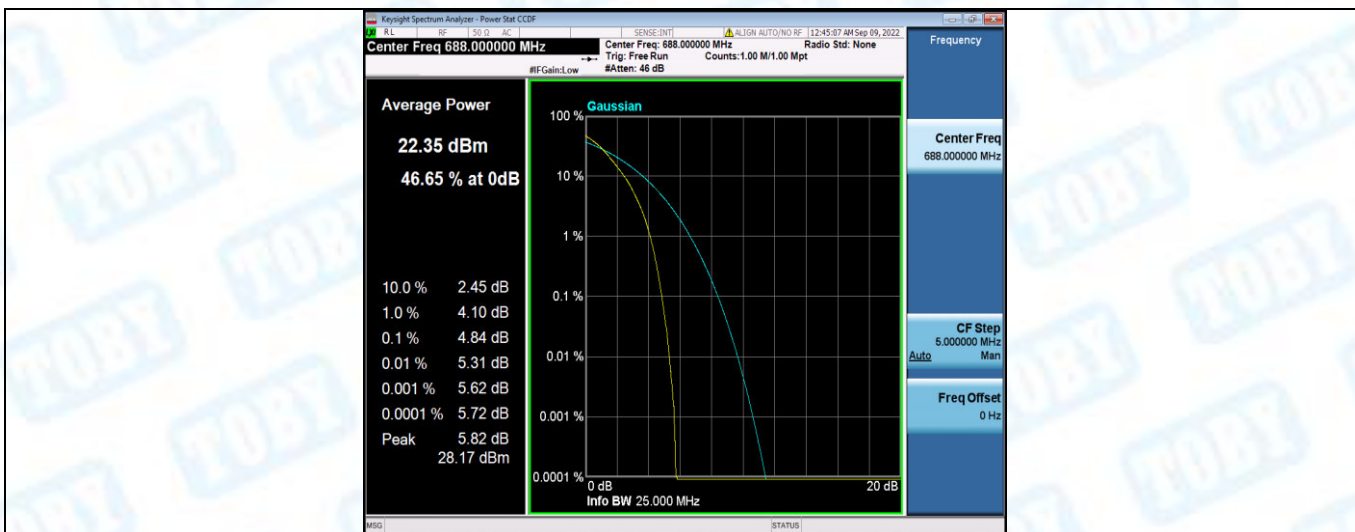

Band71-20MHz-QPSK-133222-1RB#0

Band71-20MHz-QPSK-133222-100RB#0

Band71-20MHz-QPSK-133297-1RB#0

Band71-20MHz-QPSK-133297-100RB#0

Band71-20MHz-QPSK-133372-1RB#0

Band71-20MHz-QPSK-133372-100RB#0

Band71-20MHz-16QAM-133222-1RB#0