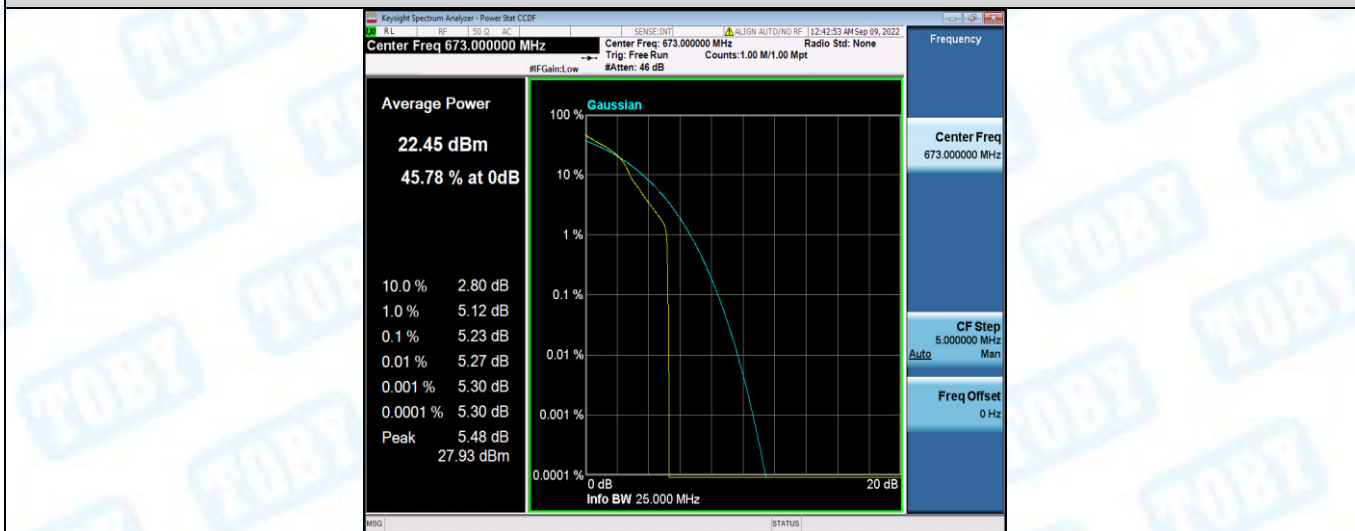

Band71-20MHz-QPSK-133222-1RB#0

Band71-20MHz-QPSK-133222-100RB#0

Band71-20MHz-QPSK-133297-1RB#0

Band71-20MHz-QPSK-133297-100RB#0

Band71-20MHz-QPSK-133372-1RB#0

Band71-20MHz-QPSK-133372-100RB#0

Band71-20MHz-16QAM-133222-1RB#0