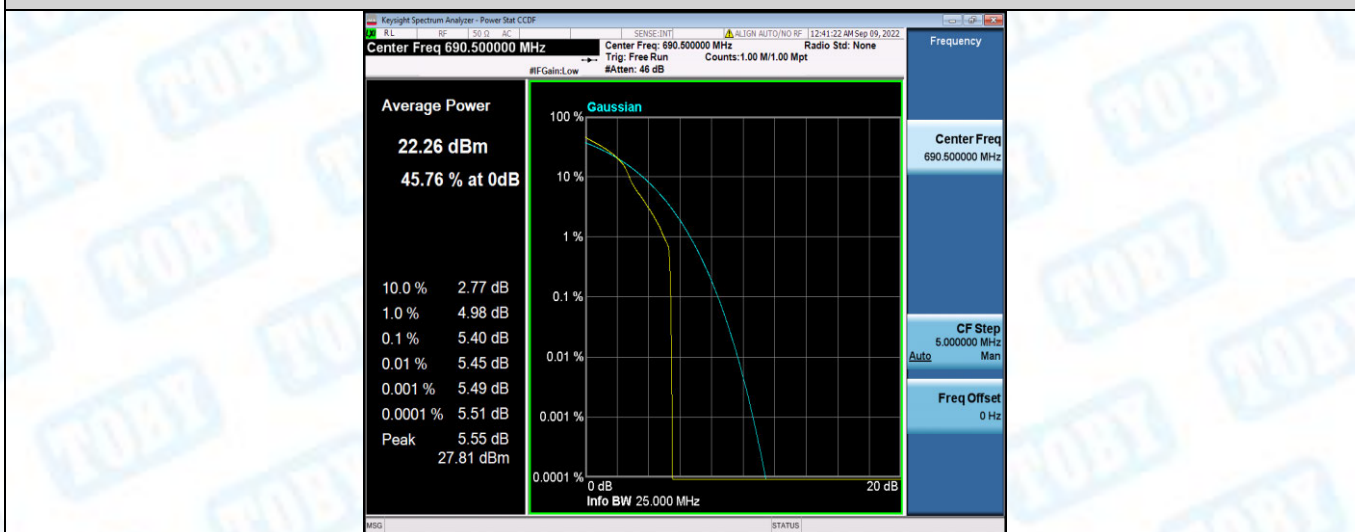

Band71-15MHz-QPSK-133397-75RB#0

Band71-15MHz-16QAM-133197-1RB#0

Band71-15MHz-16QAM-133197-75RB#0

Band71-15MHz-16QAM-133297-1RB#0

Band71-15MHz-16QAM-133297-75RB#0

Band71-15MHz-16QAM-133397-1RB#0

Band71-15MHz-16QAM-133397-75RB#0