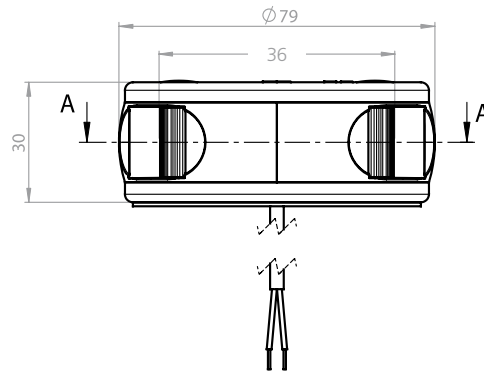

4

5

Befestigung auf Deck und unter Tritt möglich!

Nr.		Bezeichnung	Schiffslänge	Wattage	Tragweite	Gehäusefarbe	Montage	Voltage	Artikelnummer
1		Steuerbord	< 50 m / < 164 ft.	1,5 W	2 nm	Schwarz	seitlich	12 V, 24 V	3850001000
		Steuerbord	< 50 m / < 164 ft.	1,5 W	2 nm	Weiß	seitlich	12 V, 24 V	3850101000
2		Backbord	< 50 m / < 164 ft.	1,5 W	2 nm	Schwarz	seitlich	12 V, 24 V	3851001000
		Backbord	< 50 m / < 164 ft.	1,5 W	2 nm	Weiß	seitlich	12 V, 24 V	3851101000
3		Heck	< 50 m / < 164 ft.	1,5 W	2 nm	Schwarz	seitlich	12 V, 24 V	3852001000
		Heck	< 50 m / < 164 ft.	1,5 W	2 nm	Weiß	seitlich	12 V, 24 V	3852101000
4		Zweifارben	< 20 m / < 65 ft.	3 W	2 nm	Schwarz	Deck	12 V, 24 V	3863001000
		Zweifارben	< 20 m / < 65 ft.	3 W	2 nm	Weiß	Deck	12 V, 24 V	3863101000
5		Zweifارben	< 20 m / < 65 ft.	3 W	2 nm	Aluminium	Deck	12 V, 24 V	3863201000

Ersatzteile / Zubehör

		Edelstahlabdeckung, Steuerbord				Poliert			8385000300
		Edelstahlabdeckung, Backbord				Poliert			8385100200
		Edelstahlabdeckung, Heck				Poliert			8385200200