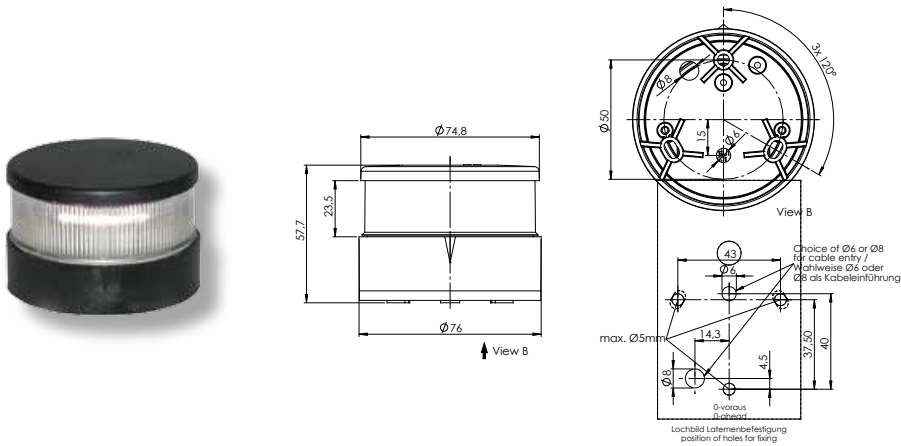

SERIE 34

6

7

mit aqua signal **quicfits** System

8

mit aqua signal **quicfits** System