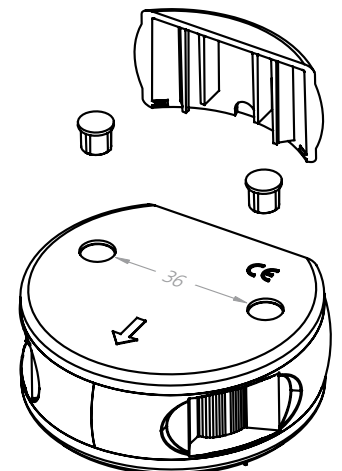

#### Montage

Seitenanbau, vorverkabelt mit 200 mm Kabel  
2x 0,33 mm<sup>2</sup> / AWG 22, Zwei-Lochbefestigung.  
Topp, Topp / Anker, Dreifarben und Dreifarben/  
Anker Laternen mit **quickfits** System, Deck-  
montage

#### Elektrik

Multivolt, Verpolungsschutz enthalten,  
EMV geprüft, mit Degradationskontrolle,  
Leuchtmittel inklusive

1

2

Edelstahlabdeckungen

3

4

5

Befestigung auf Deck und unter Tritt möglich!

Nr.		Bezeichnung	Schiffslänge	Wattage	Tragweite	Gehäusefarbe	Montage	Voltage	Artikelnummer
1		Steuerbord	< 50 m / < 164 ft.	1,5 W	2 nm	Schwarz	seitlich	12 V, 24 V	3850001000
		Steuerbord	< 50 m / < 164 ft.	1,5 W	2 nm	Weiß	seitlich	12 V, 24 V	3850101000
2		Backbord	< 50 m / < 164 ft.	1,5 W	2 nm	Schwarz	seitlich	12 V, 24 V	3851001000
		Backbord	< 50 m / < 164 ft.	1,5 W	2 nm	Weiß	seitlich	12 V, 24 V	3851101000
3		Heck	< 50 m / < 164 ft.	1,5 W	2 nm	Schwarz	seitlich	12 V, 24 V	3852001000
		Heck	< 50 m / < 164 ft.	1,5 W	2 nm	Weiß	seitlich	12 V, 24 V	3852101000
4		Zweifارben	< 20 m / < 65 ft.	3 W	2 nm	Schwarz	Deck	12 V, 24 V	3863001000
		Zweifارben	< 20 m / < 65 ft.	3 W	2 nm	Weiß	Deck	12 V, 24 V	3863101000
5		Zweifارben	< 20 m / < 65 ft.	3 W	2 nm	Aluminium	Deck	12 V, 24 V	3863201000