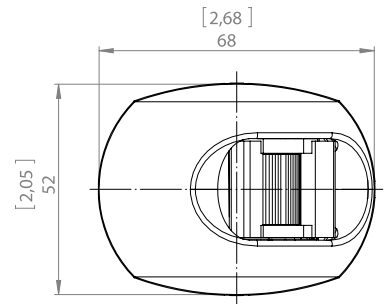

Maßzeichnungen in: mm/inch

Serie 34

**LED Navigationslaternen –
Neueste LED-Generation im
attraktiven und schlanken Design.
Absolut wartungsfrei**

Einsatzbereich

Einsatz je nach Tragweite und Schiffslänge.
Siehe Produkttable und Tragweitenübersicht
im technischen Anhang.

Gehäuse

Polykarbonat, seewasserfest, UV-geschützt,
nichtrostend, amagnetisch, schlag- und stoßfest

Optik

Innovative Linsentechnologie für weite Sicht-
barkeit bei nur einer bzw. zwei Leuchtdioden
(je nach Produkt)

Schutzart

IP 67

Montage

Seitenanbau, vorverkabelt mit 200 mm Kabel
2x 0,33 mm² / AWG 22, Zwei-Lochbefestigung.
Topp, Topp / Anker, Dreifarben und Dreifarben/
Anker Laternen mit **quickfits** System, Deck-
montage

Elektrik

Multivolt, Verpolungsschutz enthalten,
EMV geprüft, mit Degradationskontrolle,
Leuchtmittel inklusive

1