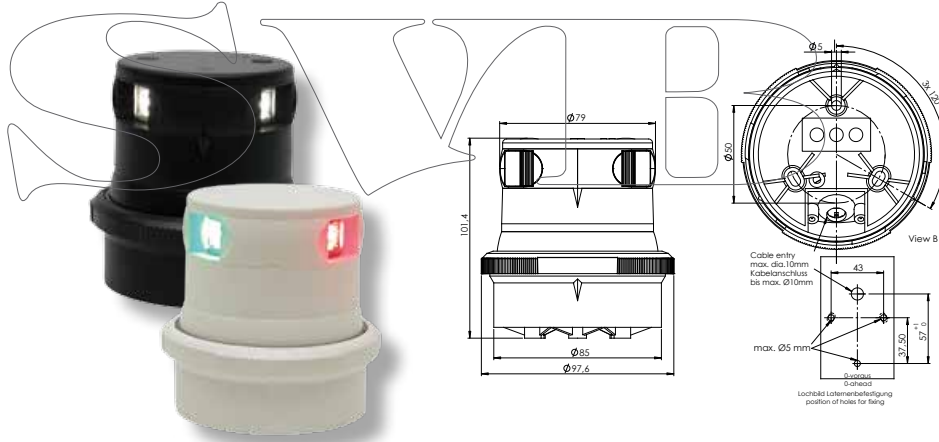

#### Montage

Seitenanbau, vorverkabelt mit 200 mm Kabel  
2x 0,33 mm<sup>2</sup> / AWG 22, Zwei-Lochbefestigung.  
Topp, Topp / Anker, Dreifarben und Dreifarben/  
Anker Laternen mit **quickfits** System, Deck-  
montage

8

mit aqua signal **quicfits** System

Nr.	Bezeichnung	Schiffslänge	Wattage	Tragweite	Gehäusefarbe	Montage	Voltage	Artikelnummer
6	 Signal weiß	< 20 m / < 65 ft.	1,0 W	2 nm	Schwarz	Deck	12V, 24V	3854001000
	 Signal weiß	< 20 m / < 65 ft.	1,0 W	2 nm	Weiß	Deck	12V, 24V	3854101000
	 Signal rot	< 20 m / < 65 ft.	ca. 1,3 W	2 nm	Schwarz	Deck	12V, 24V	3854161000
	 Signal rot	< 20 m / < 65 ft.	ca. 1,3 W	2 nm	Weiß	Deck	12V, 24V	3854181000
	 Signal grün	< 20 m / < 65 ft.	1,0 W	2 nm	Schwarz	Deck	12V, 24V	3854121000
	 Signal grün	< 20 m / < 65 ft.	1,0 W	2 nm	Weiß	Deck	12V, 24V	3854141000
7	 Topp, quicfits	< 20 m / < 65 ft.	2,1 W	3 nm	Schwarz	Deck	12 V, 24V	3855001000
	 Topp, quicfits	< 20 m / < 65 ft.	2,1 W	3 nm	Weiß	Deck	12 V, 24V	3855101000
	 Dreifarben, quicfits	< 20 m / < 65 ft.	1,9 W	2 nm	Schwarz	Deck	12V, 24V	3856001000
	 Dreifarben, quicfits	< 20 m / < 65 ft.	1,9 W	2 nm	Weiß	Deck	12V, 24V	3856101000
8	 Topp / Anker, quicfits	< 20 m / < 65 ft.	2,1 W (Topp) 1,0 W (Anker)	3 nm, 2nm	Schwarz	Deck	12V, 24V	3858001000
	 Topp / Anker, quicfits	< 20 m / < 65 ft.	2,1 W (Topp) 1,0 W (Anker)	3 nm, 2nm	Weiß	Deck	12V, 24V	3858101000
	 Dreifarben / Anker, quicfits	< 20 m / < 65 ft.	1,9 W (Dreifarben) 1,0 W (Anker)	2 nm	Schwarz	Deck	12V, 24V	3857001000
	 Dreifarben / Anker, quicfits	< 20 m / < 65 ft.	1,9 W (Dreifarben) 1,0 W (Anker)	2 nm	Weiß	Deck	12V, 24V	3857101000