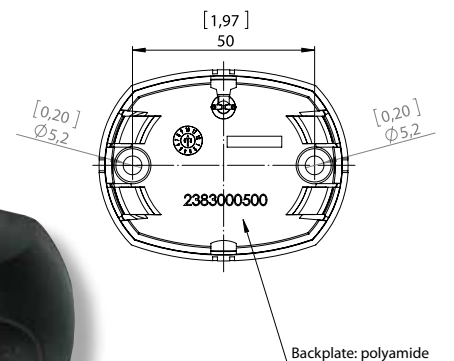

Maßzeichnungen in: mm/inch

Serie 34

**LED Navigationslaternen –
Neueste LED-Generation im
attraktiven und schlanken Design.
Absolut wartungsfrei**

Einsatzbereich

Einsatz je nach Tragweite und Schiffslänge.
Siehe Produkttable und Tragweitenübersicht
im technischen Anhang.

Gehäuse

Polykarbonat, seewasserfest, UV-geschützt,
nichtrostend, amagnetisch, schlag- und stoßfest

Optik

Innovative Linsentechnologie für weite Sicht-
barkeit bei nur einer bzw. zwei Leuchtdioden
(je nach Produkt)

Schutzart

IP 67

Montage

Seitenanbau, vorverkabelt mit 200 mm Kabel
2x 0,33 mm² / AWG 22, Zwei-Lochbefestigung.
Topp, Topp / Anker, Dreifarben und Dreifarben/
Anker Laternen mit **quickfits** System, Deck-
montage

Elektrik

Multivolt, Verpolungsschutz enthalten,
EMV geprüft, mit Degradationskontrolle,
Leuchtmittel inklusive

1

2

3