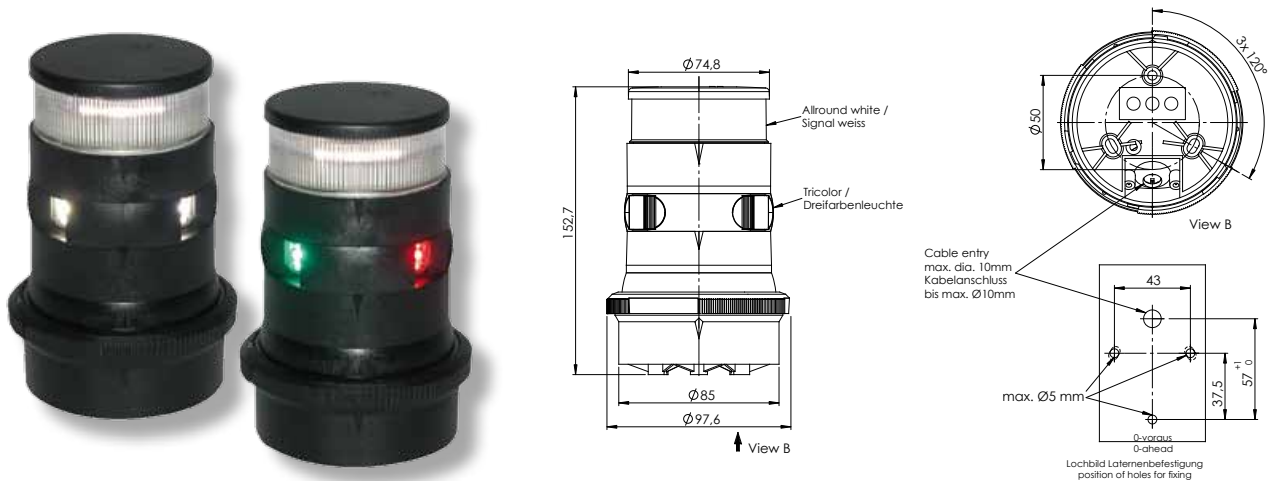

#### Montage

Seitenanbau, vorverkabelt mit 200 mm Kabel  
2x 0,33 mm<sup>2</sup> / AWG 22, Zwei-Lochbefestigung.  
Topp, Topp / Anker, Dreifarben und Dreifarben/  
Anker Laternen mit **quickfits** System, Deck-  
montage

8

mit aqua signal **quicfits** System

Nr.	Bezeichnung	Schiffslänge	Wattage	Tragweite	Gehäusefarbe	Montage	Voltage	Artikelnummer
6	 Signal weiß	< 20 m / < 65 ft.	1,0 W	2 nm	Schwarz	Deck	12V, 24V	3854001000
	 Signal weiß	< 20 m / < 65 ft.	1,0 W	2 nm	Weiß	Deck	12V, 24V	3854101000
	 Signal rot	< 20 m / < 65 ft.	ca. 1,3 W	2 nm	Schwarz	Deck	12V, 24V	3854161000
	 Signal rot	< 20 m / < 65 ft.	ca. 1,3 W	2 nm	Weiß	Deck	12V, 24V	3854181000
	 Signal grün	< 20 m / < 65 ft.	1,0 W	2 nm	Schwarz	Deck	12V, 24V	3854121000
	 Signal grün	< 20 m / < 65 ft.	1,0 W	2 nm	Weiß	Deck	12V, 24V	3854141000
7	 Topp, quicfits	< 20 m / < 65 ft.	2,1 W	3 nm	Schwarz	Deck	12 V, 24V	3855001000
	 Topp, quicfits	< 20 m / < 65 ft.	2,1 W	3 nm	Weiß	Deck	12 V, 24V	3855101000
	 Dreifarben, quicfits	< 20 m / < 65 ft.	1,9 W	2 nm	Schwarz	Deck	12V, 24V	3856001000
	 Dreifarben, quicfits	< 20 m / < 65 ft.	1,9 W	2 nm	Weiß	Deck	12V, 24V	3856101000
8	 Topp / Anker, quicfits	< 20 m / < 65 ft.	2,1 W (Topp) 1,0 W (Anker)	3 nm, 2nm	Schwarz	Deck	12V, 24V	3858001000
	 Topp / Anker, quicfits	< 20 m / < 65 ft.	2,1 W (Topp) 1,0 W (Anker)	3 nm, 2nm	Weiß	Deck	12V, 24V	3858101000
	 Dreifarben / Anker, quicfits	< 20 m / < 65 ft.	1,9 W (Dreifarben) 1,0 W (Anker)	2 nm	Schwarz	Deck	12V, 24V	3857001000
	 Dreifarben / Anker, quicfits	< 20 m / < 65 ft.	1,9 W (Dreifarben) 1,0 W (Anker)	2 nm	Weiß	Deck	12V, 24V	3857101000