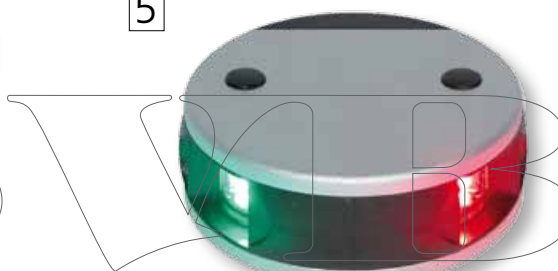

#### Montage

Seitenanbau, vorverkabelt mit 200 mm Kabel  
2x 0,33 mm<sup>2</sup> / AWG 22, Zwei-Lochbefestigung.  
Topp, Topp / Anker, Dreifarben und Dreifarben/  
Anker Laternen mit **quickfits** System, Deck-  
montage

#### Elektrik

Multivolt, Verpolungsschutz enthalten,  
EMV geprüft, mit Degradationskontrolle,  
Leuchtmittel inklusive

1

2

Edelstahlabdeckungen

3

4

5

Befestigung auf Deck und unter Tritt möglich!

Nr.		Bezeichnung	Schiffslänge	Wattage	Tragweite	Gehäusefarbe	Montage	Voltage	Artikelnummer
1		Steuerbord	< 50 m / < 164 ft.	1,5 W	2 nm	Schwarz	seitlich	12 V, 24 V	3850001000
		Steuerbord	< 50 m / < 164 ft.	1,5 W	2 nm	Weiß	seitlich	12 V, 24 V	3850101000
2		Backbord	< 50 m / < 164 ft.	1,5 W	2 nm	Schwarz	seitlich	12 V, 24 V	3851001000
		Backbord	< 50 m / < 164 ft.	1,5 W	2 nm	Weiß	seitlich	12 V, 24 V	3851101000
3		Heck	< 50 m / < 164 ft.	1,5 W	2 nm	Schwarz	seitlich	12 V, 24 V	3852001000
		Heck	< 50 m / < 164 ft.	1,5 W	2 nm	Weiß	seitlich	12 V, 24 V	3852101000
4		Zweifارben	< 20 m / < 65 ft.	3 W	2 nm	Schwarz	Deck	12 V, 24 V	3863001000
		Zweifارben	< 20 m / < 65 ft.	3 W	2 nm	Weiß	Deck	12 V, 24 V	3863101000
5		Zweifارben	< 20 m / < 65 ft.	3 W	2 nm	Aluminium	Deck	12 V, 24 V	3863201000