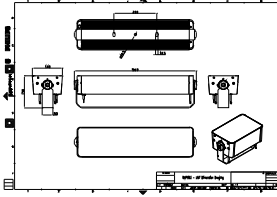

UniFlood M G2

Optik kapak/lens malzemesi	Akr-t
Genel uzunluk	569 mm
Genel genişlik	140 mm
Genel yükseklik	149 mm
Etkili projeksiyon alanı	0,078 m²
Renk	Dark gray

Onay ve Uygulama

Girişime Karşı Koruma Sınıfı	IP66 [Toz girmesine karşı korumalı, püskürtmeye dayanıklı]
Mekanik çarpışma koruma kodu	IK06 [1 J]

Başlangıç Performansı (IEC Uyumlu)

Initial luminous flux	10845 lm
Işık akısı toleransı	+/-10%
LED'li aydınlatma armatürü başlangıç verimi	72 lm/W
Başlangıçtaki Renk Sıcaklığı	2700 K
Başlangıçtaki Renksel Geriverim İndeksi	>80

Başlangıç renk türü	4 SDCM
Başlangıç giriş gücü	150 W
Güç tüketimi toleransı	+/-10%

Uygulama Koşulları

Ortam sıcaklığı aralığı	-40 to +50 °C

Ürün Verileri

Tam ürün kodu	871951492754499
Sipariş ürün adı	BVP353 72LED 27K 220V L57 10 DMX
EAN/UPC - Ürün	8719514927544
Sipariş kodu	92754499
Numerator - Quantity Per Pack	1
Numerator - Packs per outer box	2
Material Nr. (12NC)	911401748333
Net Ağırlık (Parça Başı)	6,800 kg

Boyutlu çizim

BVP353 72LED 27K 220V L57 10 DMX