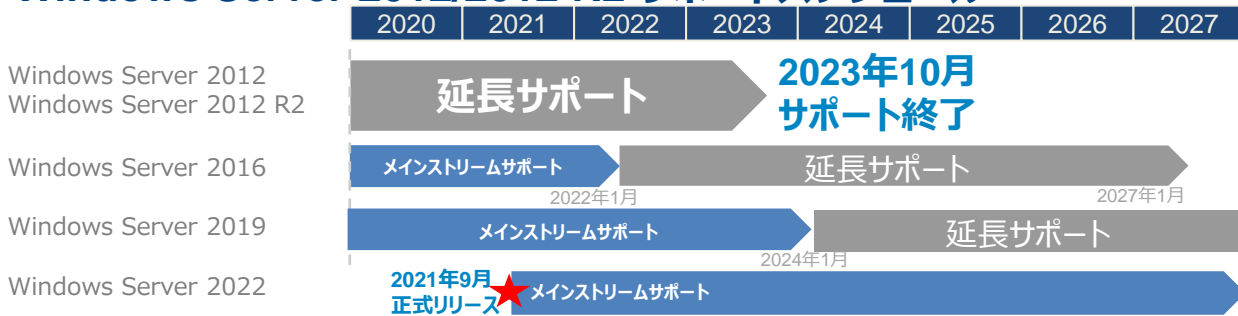

Go to DXキャンペーン

エントリーモデル (1CPU構成)

*1 出典：IDC Quarterly Server Tracker, 2021Q4 Share by Company, Product Category:x86

※IDCでは世界サーバー市場におけるベンダー出荷実績シェアの差が1%未満の場合、ベンダーランキングではタイ（同位）として扱います。

Windowsの延長サポートが終了する前にサーバー更新をご検討しませんか

Windows Server 2012/2012 R2 サポートスケジュール

サポートの切れたOSを使用するリスク

延長サポートの期限を過ぎると、マイクロソフトからその後の新しいセキュリティパッチが提供されなくなります。最新のセキュリティ更新ができないことで、使用中のOSの脆弱性を狙った新たなマルウェア等からの攻撃を防ぐことが難しくなります。さらに、トラブルを解決したい時にもマイクロソフトからのサポートが受けられなくなり、業務がストップするなど高いリスクが伴います。

企業の機密情報や顧客情報の流出による企業競争力や企業価値の低下、信頼の失墜。

万一、トラブルが発生したとしてもマイクロソフトからサポートを受けられないことで、重要業務がストップするリスク。

Windows Server 2012延長サポート終了

Windows Server 2012延長サポート終了の説明

Dell Technologiesサーバーの Windows Server 2022モデル

構成はカスタマイズ可能
詳細はWebサイトをご覧ください。

構成はカスタマイズ可能
詳細はWebサイトをご覧ください。

構成はカスタマイズ可能
詳細はWebサイトをご覧ください。

構成はカスタマイズ可能
詳細はWebサイトをご覧ください。

1ソケットタワーサーバー
PowerEdge T150 **47% OFF**
標準価格 ¥ 614,090
キャンペーン特別価格 **¥ 325,468**
発注コード：T150sV0404JP_VI_VP

Xeon® E-2324G 3.1GHz, 4C/4T
16GB メモリー x1
2TB NLSAS HDD x2, RAID-1
Win2022Stdインストール、Win2019DGメディア、CAL
プロサポート3年間翌営業日対応 保守

1ソケットタワーサーバー
PowerEdge T350 **42% OFF**
標準価格 ¥ 840,323
キャンペーン特別価格 **¥ 487,387**
発注コード：T350sV0404JP_VI_VP

Xeon® E-2324G 3.1GHz, 4C/4T
16GB メモリー x2
4TB NLSAS HDD ホットプラグ x2, RAID-1
Win2022Stdインストール、Win2019DGメディア、CAL
プロサポート3年間翌営業日対応 保守

1ソケットラックサーバー
PowerEdge R250 **47% OFF**
標準価格 ¥ 828,143
キャンペーン特別価格 **¥ 445,371**
発注コード：R250sV0404JP_VI_VP

Xeon® E-2324G 3.1GHz, 4C/4T
16GB メモリー x2
4TB NLSAS HDD ホットプラグ x2, RAID-1
Win2022Stdインストール、Win2019DGメディア、CAL
プロサポート3年間翌営業日対応 保守

1ソケットラックサーバー
PowerEdge R350 **47% OFF**
標準価格 ¥ 912,642
キャンペーン特別価格 **¥ 483,700**
発注コード：R350sV0404JP_VI_VP

Xeon® E-2324G 3.1GHz, 4C/4T
16GB メモリー x2
480GB SATA SSD ホットプラグ x2, RAID-1
Win2022Stdインストール、Win2019DGメディア、CAL
プロサポート3年間翌営業日対応 保守

※表示価格はすべて税別・配送料込

お問い合わせ

電話番号

0120-912-610

営業時間：平日 9:00～20:00 (土日・祝休み)

チャットでご相談

こちらをクリック

営業時間：平日 9:00～17:30 (土日・祝休み)

お問い合わせの際に発注コードをお伝えいただけますとスムーズに対応させていただきます。

● 製品の購入には当社の販売条件 (<http://www.dell.jp/policy>) が適用されます。● PowerEdge、DELL EMC、DELL Technologies ロゴは、米国Dell Inc. の商標または登録商標です。● Intel、インテル、Intel ロゴ、Intel Inside、Intel Inside ロゴ、Xeon、Xeon Phi、Xeon Inside は、アメリカ合衆国および/またはその他の国における Intel Corporation の商標です。● Windows、Windows Serverは米国Microsoft Corporation の米国およびその他の国における登録商標です。● その他の社名および製品名は各社の商標または登録商標です。● 本カタログに使用されている製品写真は、出荷時のものと異なる場合があります。● 構成や仕様により、提供に制限がある場合があります。● 本書の記載は2022年5月10日現在のもので、記載されている仕様・価格・内容は予告なく変更される場合があります。