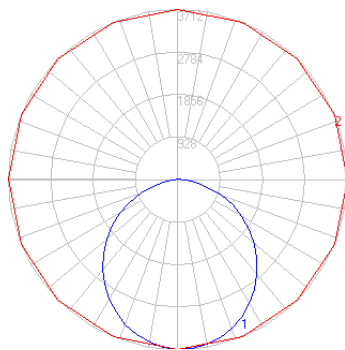

Total Luminaire Efficiency = 100.00%

*Template at 12' Mounting Height

LVPT-4-60-XX-U

Zonal Lumen Summary

Zone	Lumens	%Lamp	%Fixt
0-20	862.43	10.50	10.50
0-30	1832.93	22.40	22.40
0-40	3011.95	36.80	36.80
0-60	5434.8	66.40	66.40
0-80	7138.9	87.30	87.30
0-90	7587.21	92.70	92.70
10-90	7364.00	90.00	90.00
20-40	2149.52	26.30	26.30
20-50	3396.08	41.50	41.50
40-70	3409.73	41.70	41.70
60-80	1704.1	20.80	20.80
70-80	717.22	8.80	8.80
80-90	448.31	5.50	5.50
90-110	443.21	5.40	5.40
90-120	532.68	6.50	6.50
90-130	571.52	7.00	7.00
90-150	587.53	7.20	7.20
90-180	593.41	7.30	7.30
110-180	150.20	1.80	1.80
0-180	8180.61	100.00	100.00

Total Luminaire Efficiency = 100.00%

*Template at 12' Mounting Height

LVPT-8-90-XX-U

Zonal Lumen Summary

Zone	Lumens	%Lamp	%Fixt
0-20	1356.8	10.50	10.50
0-30	2883.63	22.40	22.40
0-40	4738.49	36.80	36.80
0-60	8550.19	66.40	66.40
0-80	11231.13	87.30	87.30
0-90	11936.42	92.70	92.70
10-90	11585.27	90.00	90.00
20-40	3381.69	26.30	26.30
20-50	5342.82	41.50	41.50
40-70	5364.29	41.70	41.70
60-80	2680.94	20.80	20.80
70-80	1128.35	8.80	8.80
80-90	705.29	5.50	5.50
90-110	697.27	5.40	5.40
90-120	838.03	6.50	6.50
90-130	899.13	7.00	7.00
90-150	924.32	7.20	7.20
90-180	933.56	7.30	7.30
110-180	236.30	1.80	1.80
0-180	12869.99	100.00	100.00

Total Luminaire Efficiency = 100.00%

*Template at 12' Mounting Height

Key

Green	= .5Fc
Blue	= 1Fc
Purple	= 2Fc
Orange	= 5Fc
Yellow	= 10Fc
Red	= 20Fc