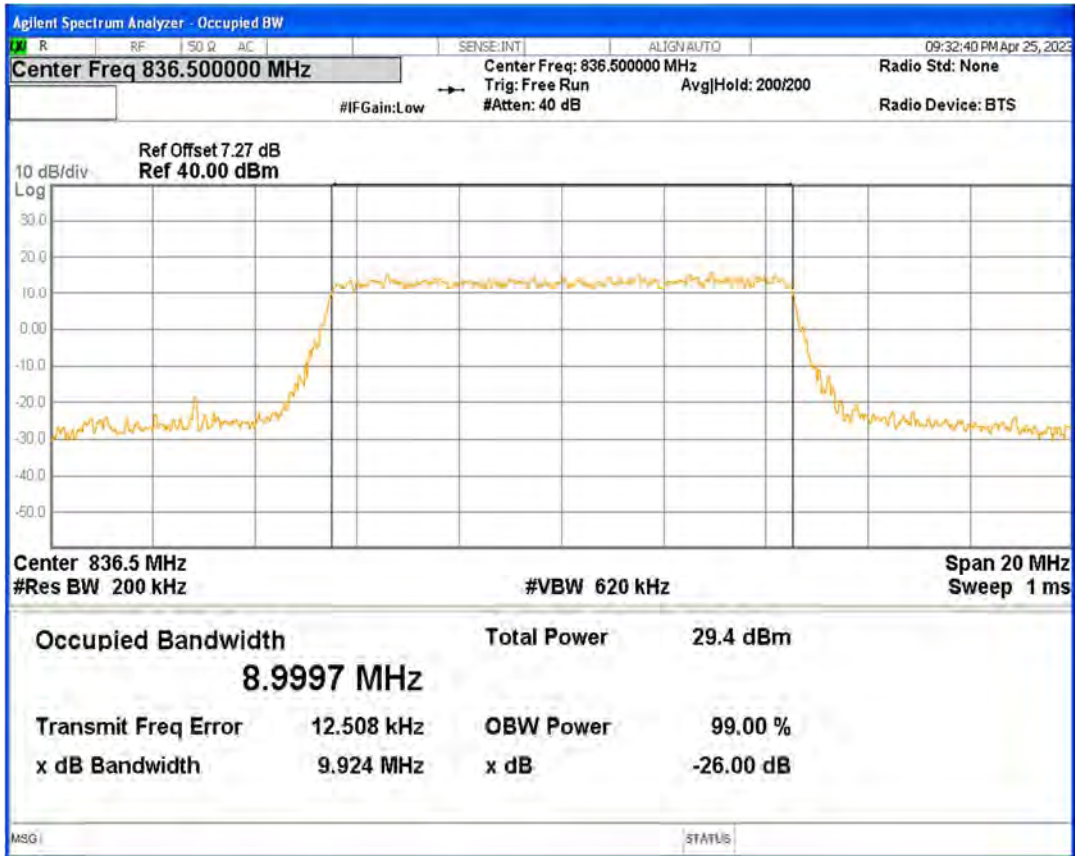

Band5 QPSK BW=10MHz Channel=20525 RB Size=50 Position=#0

Band5 QPSK BW=10MHz Channel=20600 RB Size=50 Position=#0