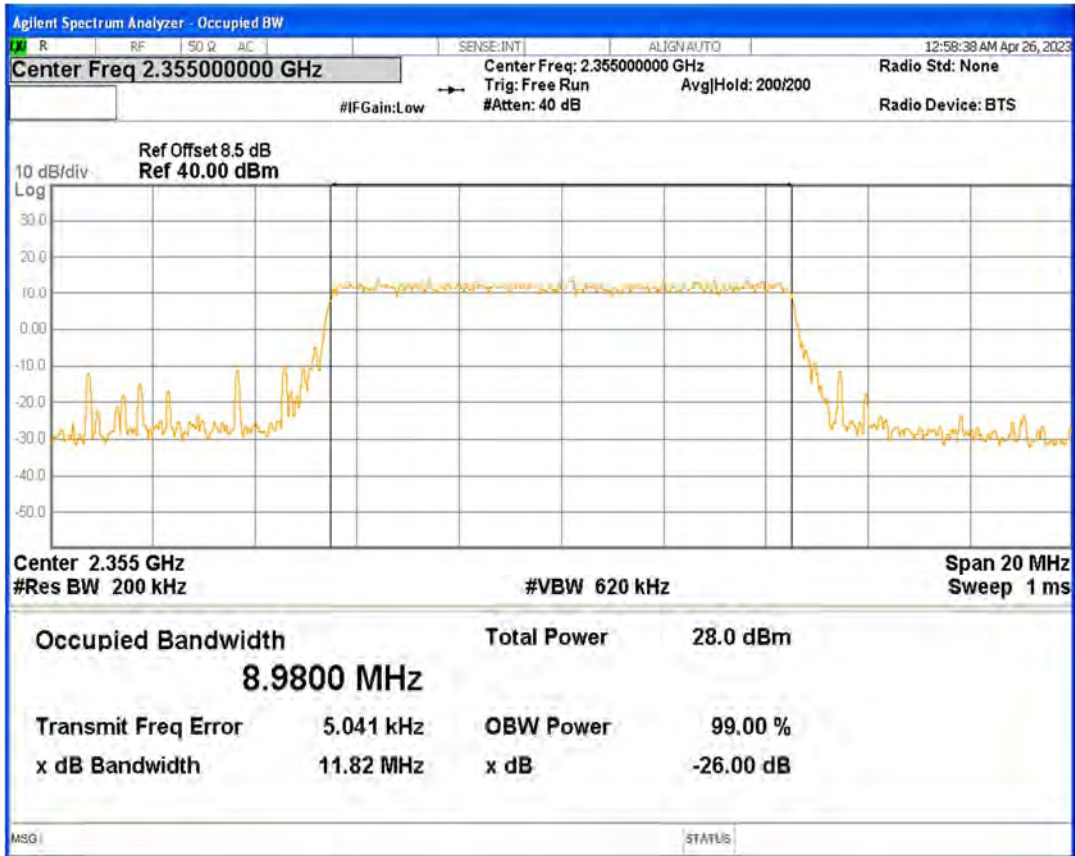

Band40(2305-2315) QPSK BW=5MHz Channel=38750 RB Size=25 Position=#0

Band40(2305-2315) QPSK BW=5MHz Channel=38775 RB Size=25 Position=#0

Band40(2350-2360) 16QAM BW=10MHz Channel=39200 RB Size=50 Position=#0