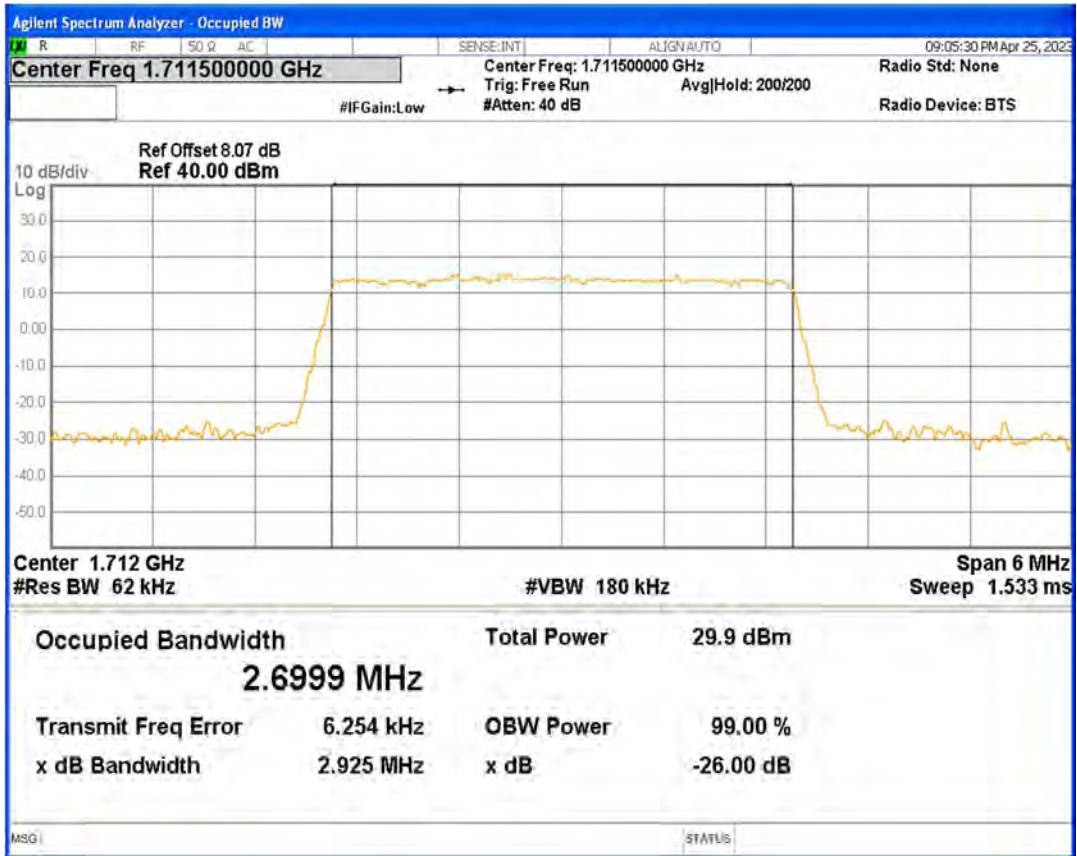

Band4 QPSK BW=20MHz Channel=20050 RB Size=100 Position=#0

Band4 QPSK BW=20MHz Channel=20175 RB Size=100 Position=#0

Band4 QPSK BW=20MHz Channel=20300 RB Size=100 Position=#0

Band4 QPSK BW=3MHz Channel=19965 RB Size=15 Position=#0