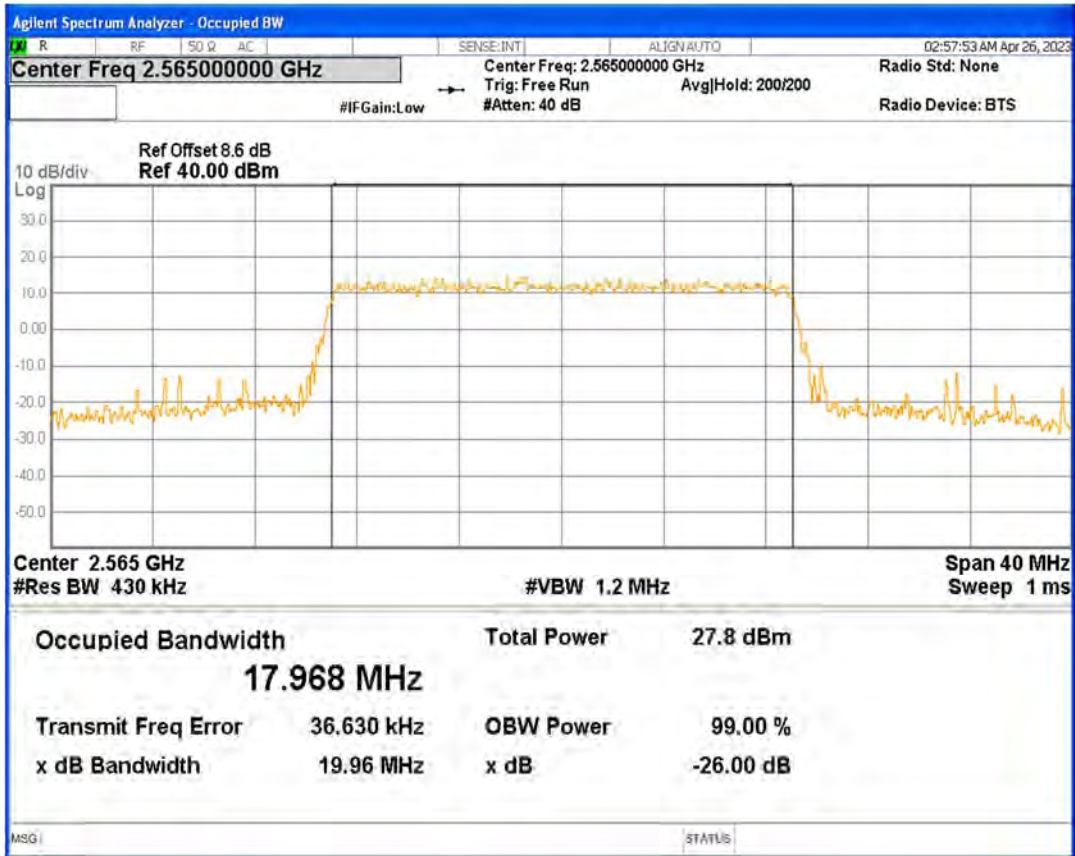

Band41(2555-2655) 16QAM BW=20MHz Channel=40340 RB Size=100 Position=#0

Band41(2555-2655) 16QAM BW=20MHz Channel=40740 RB Size=100 Position=#0