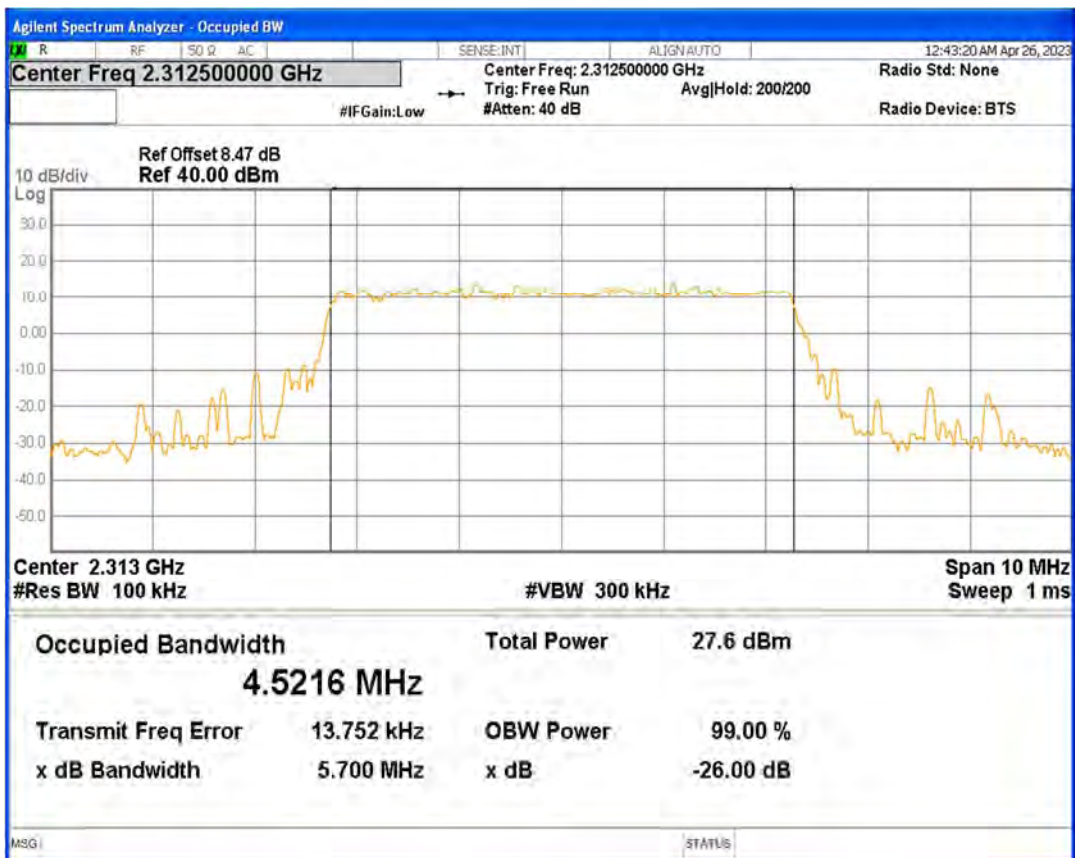

Band40(2305-2315) 16QAM BW=5MHz Channel=38775 RB Size=25 Position=#0

Band40(2305-2315) QPSK BW=10MHz Channel=38750 RB Size=50 Position=#0