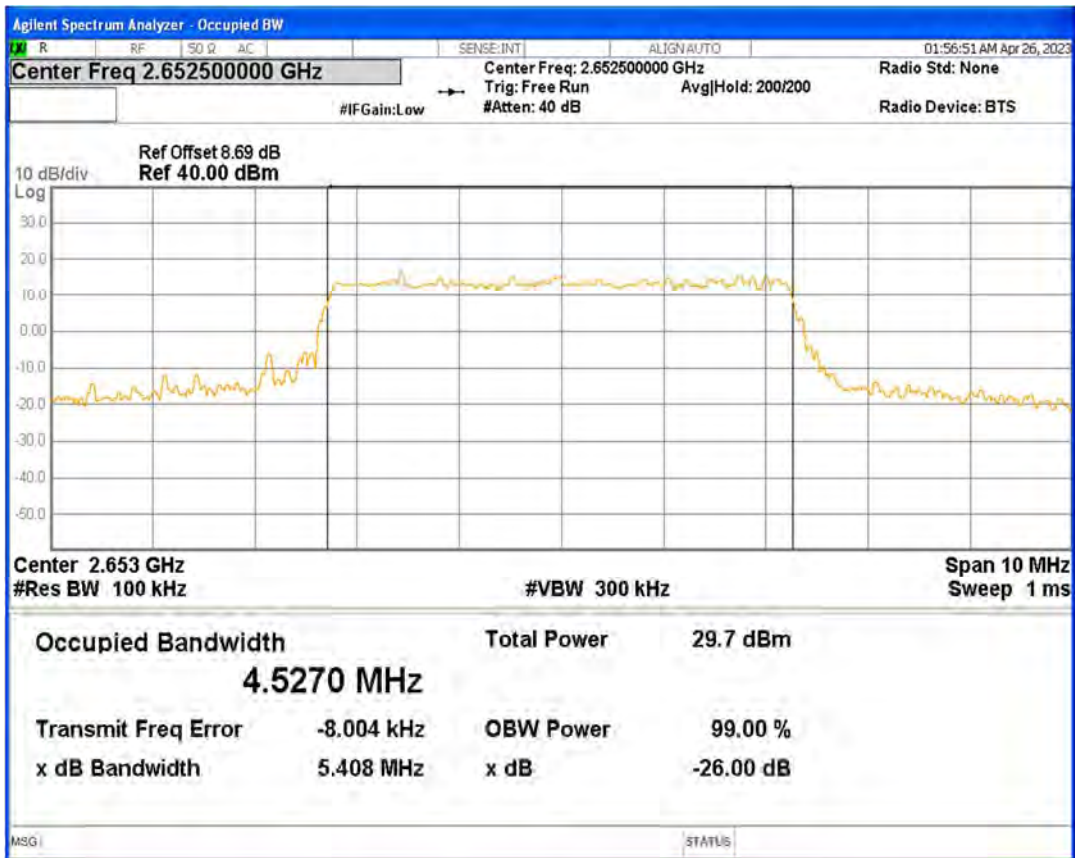

Band41(2555-2655) QPSK BW=5MHz Channel=41215 RB Size=25 Position=#0

Band5 16QAM BW=1.4MHz Channel=20407 RB Size=6 Position=#0