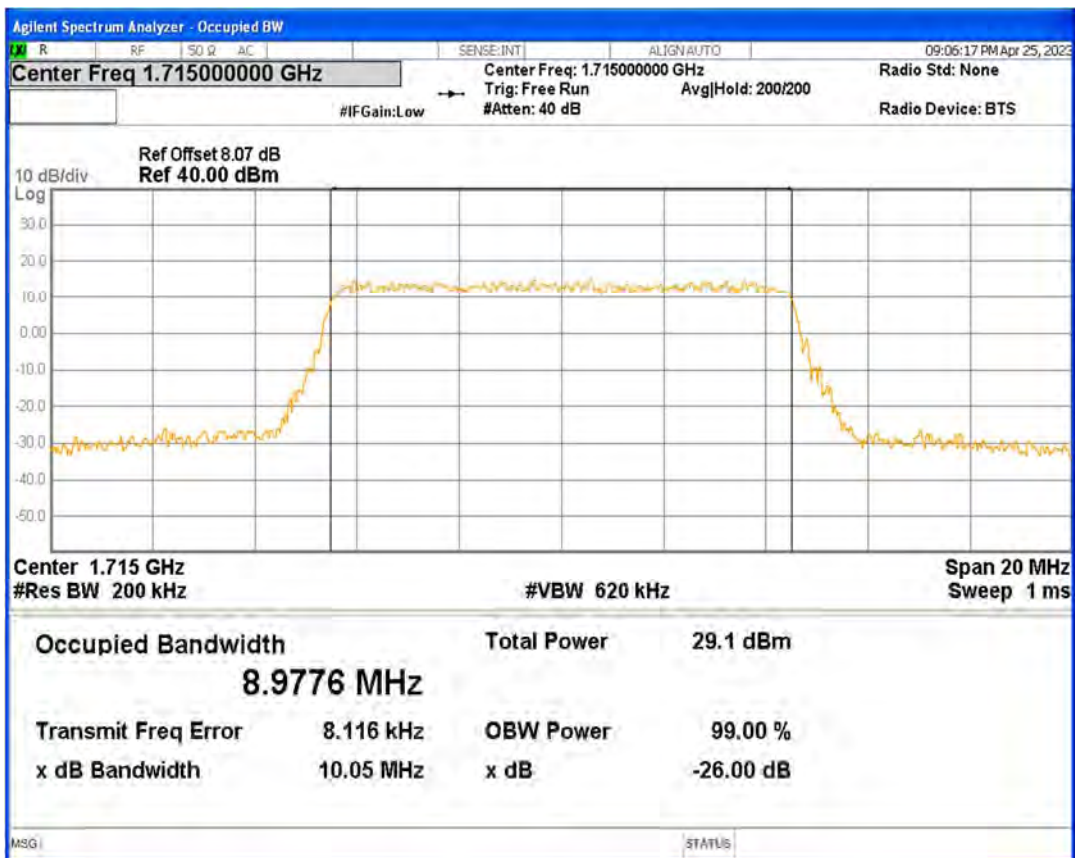

Band4 QPSK BW=1.4MHz Channel=20175 RB Size=6 Position=#0

Band4 QPSK BW=1.4MHz Channel=20393 RB Size=6 Position=#0

Band4 QPSK BW=10MHz Channel=20000 RB Size=50 Position=#0

Band4 QPSK BW=10MHz Channel=20175 RB Size=50 Position=#0