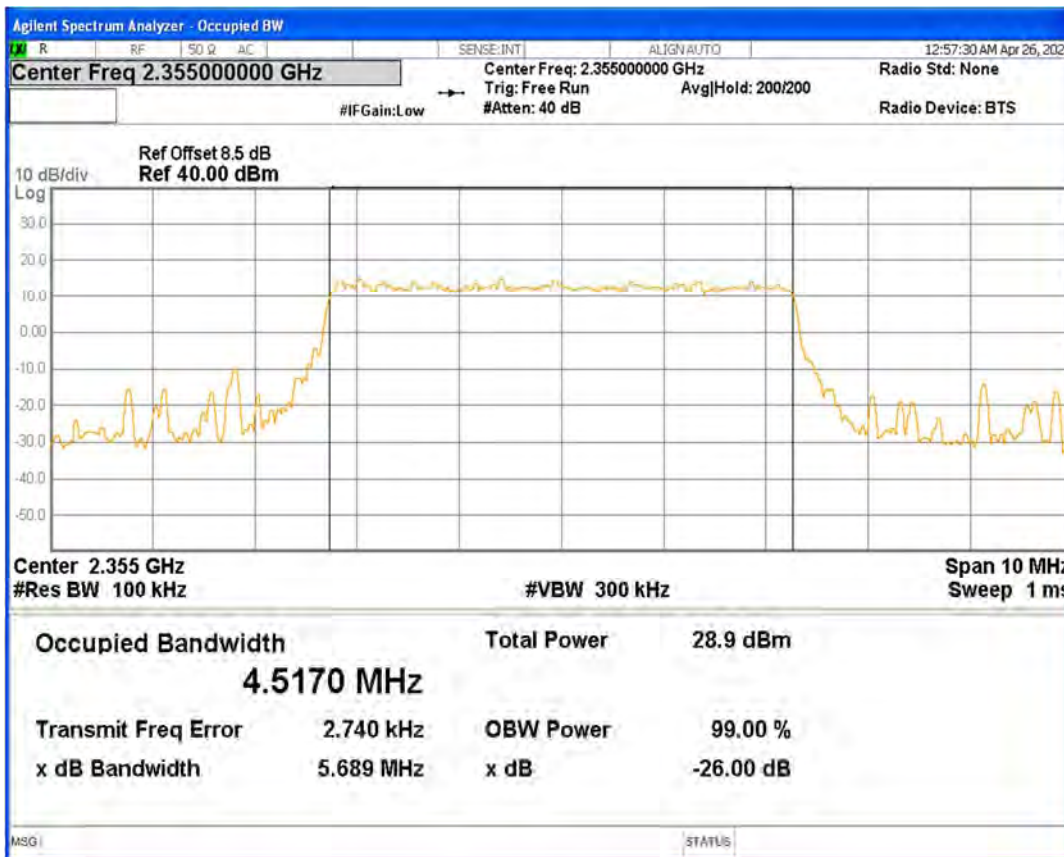

Band40(2350-2360) QPSK BW=10MHz Channel=39200 RB Size=50 Position=#0

Band40(2350-2360) QPSK BW=5MHz Channel=39175 RB Size=25 Position=#0

Band40(2350-2360) QPSK BW=5MHz Channel=39200 RB Size=25 Position=#0