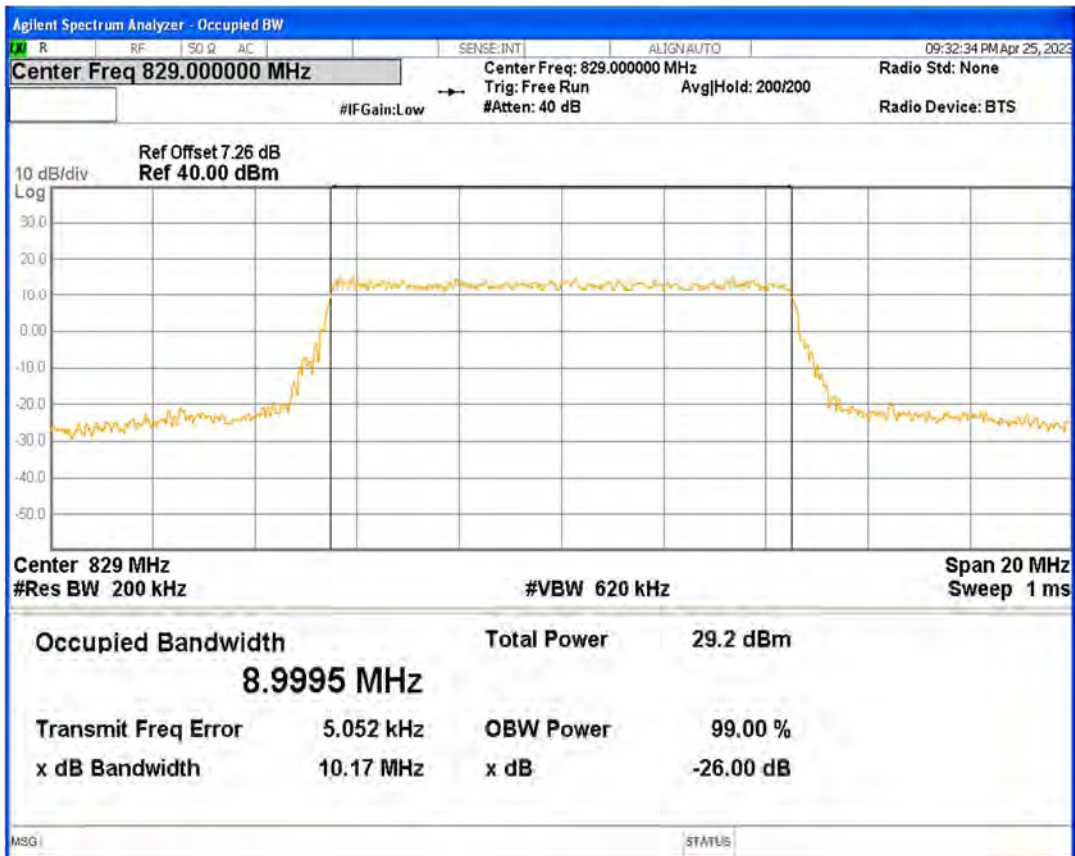

Band5 QPSK BW=10MHz Channel=20450 RB Size=50 Position=#0

Band5 QPSK BW=10MHz Channel=20525 RB Size=50 Position=#0