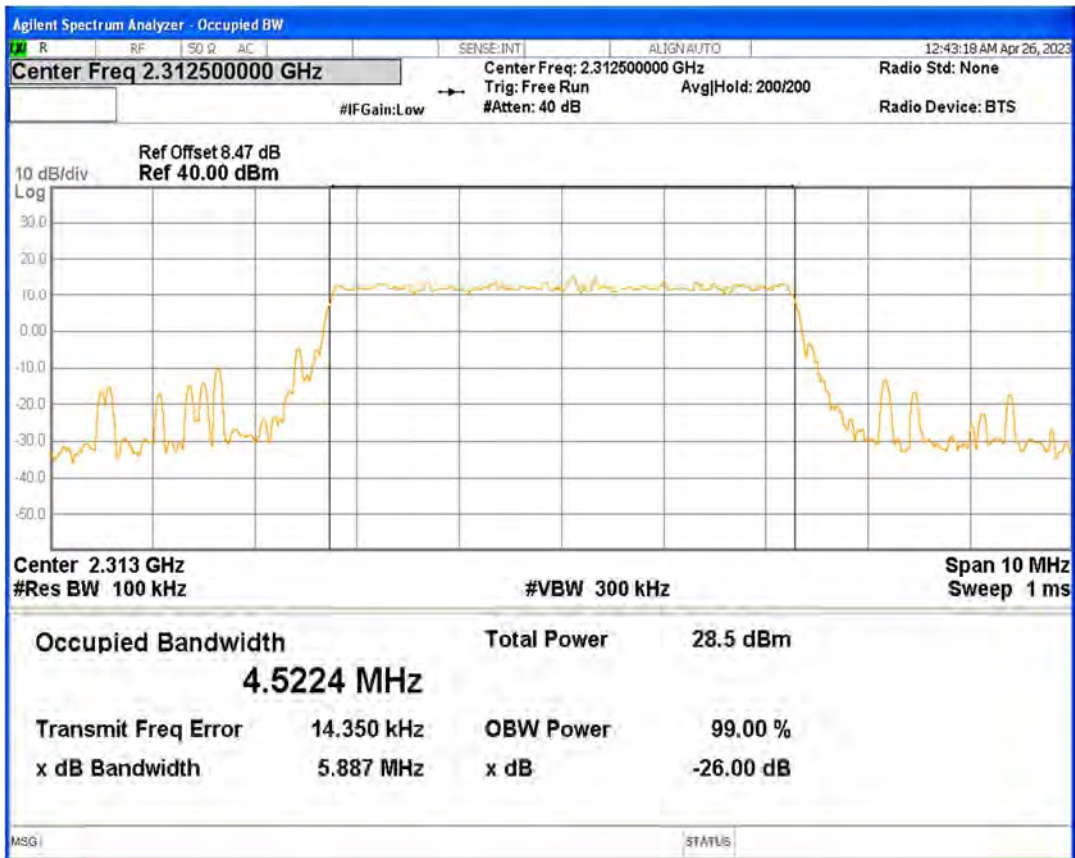

Band40(2305-2315) QPSK BW=5MHz Channel=38775 RB Size=25 Position=#0

Band40(2350-2360) 16QAM BW=10MHz Channel=39200 RB Size=50 Position=#0