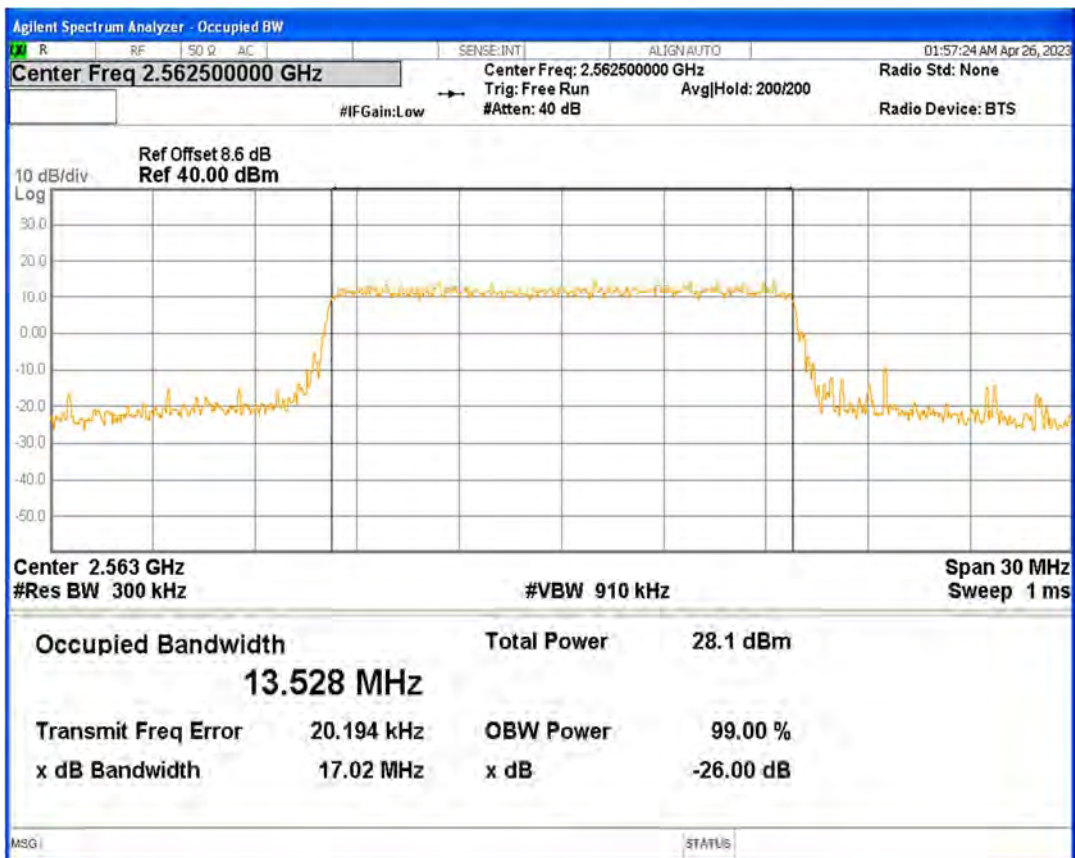

Band41(2555-2655) 16QAM BW=15MHz Channel=40315 RB Size=75 Position=#0

Band41(2555-2655) 16QAM BW=15MHz Channel=40740 RB Size=75 Position=#0