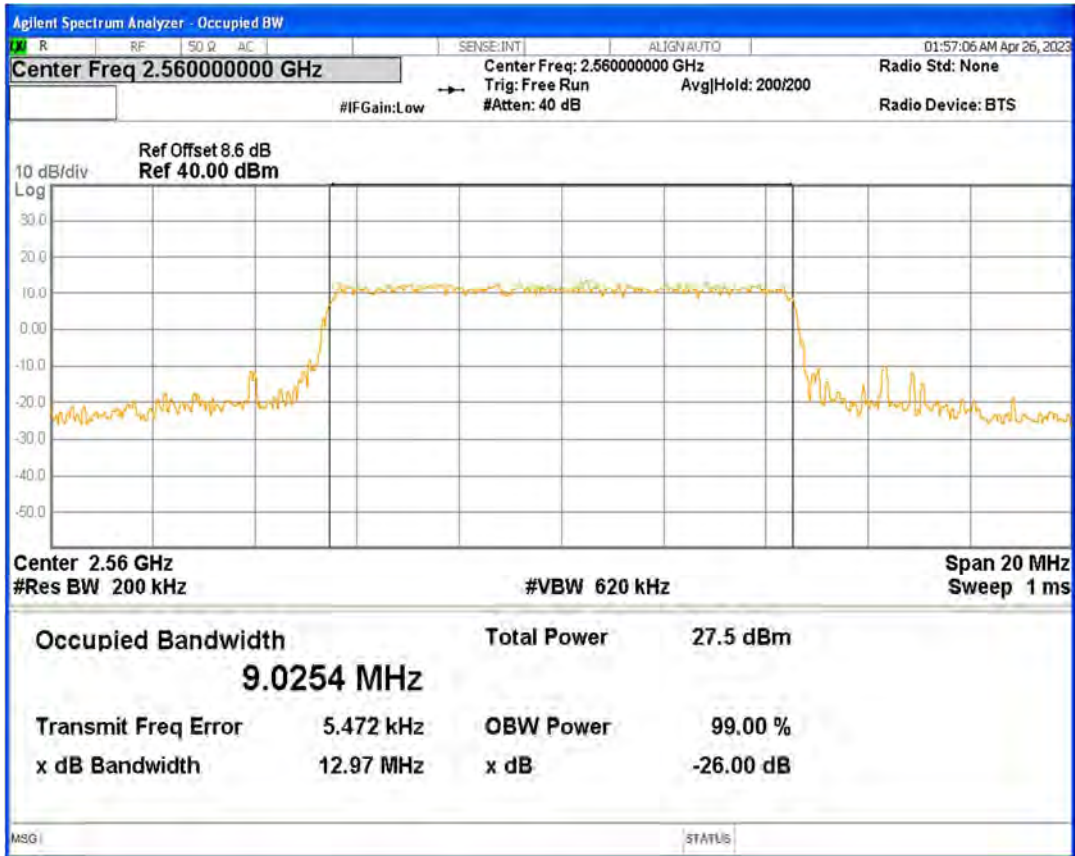

Band41(2555-2655) 16QAM BW=10MHz Channel=40290 RB Size=50 Position=#0

Band41(2555-2655) 16QAM BW=10MHz Channel=40740 RB Size=50 Position=#0