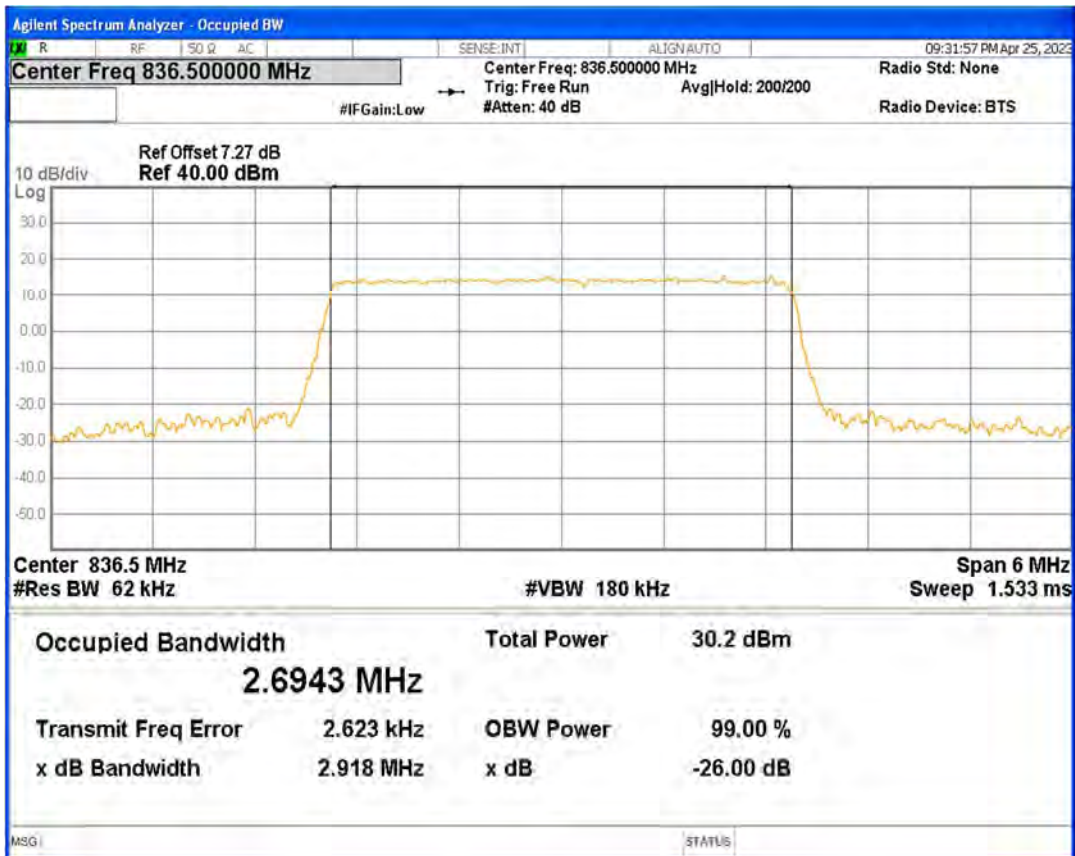

Band5 QPSK BW=3MHz Channel=20525 RB Size=15 Position=#0

Band5 QPSK BW=3MHz Channel=20635 RB Size=15 Position=#0