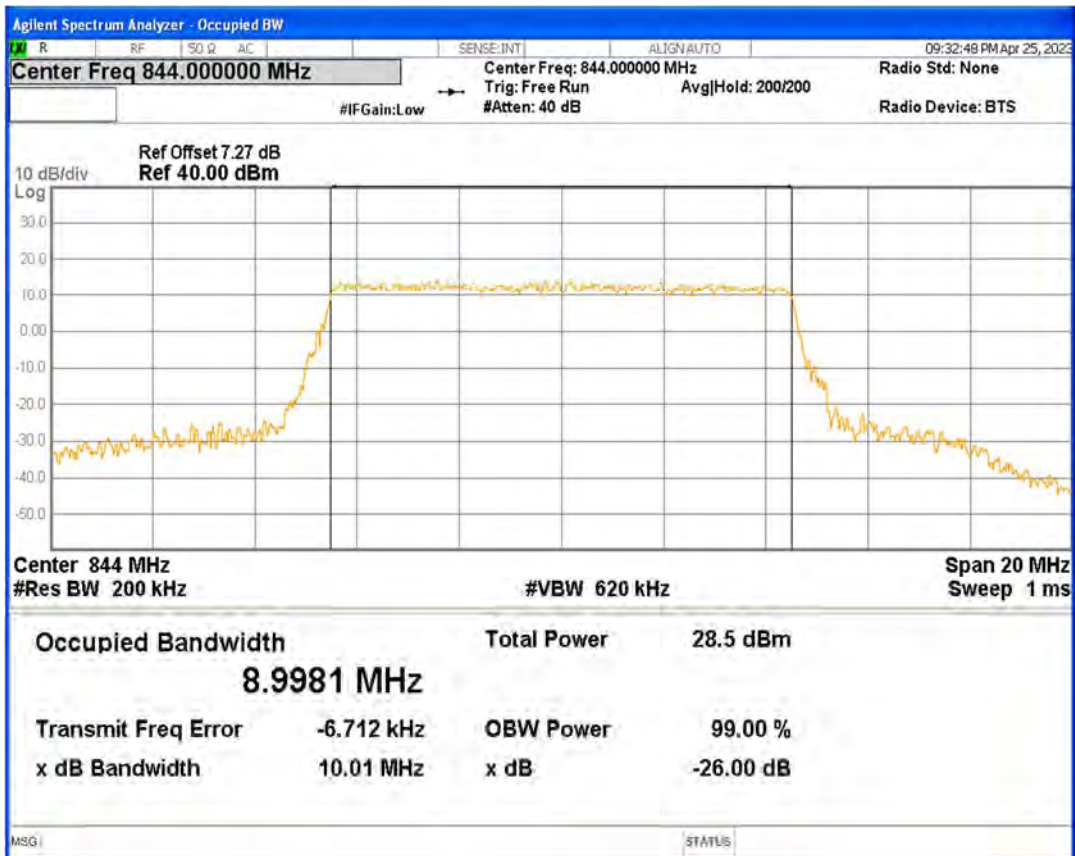

Band5 16QAM BW=10MHz Channel=20450 RB Size=50 Position=#0

Band5 16QAM BW=10MHz Channel=20525 RB Size=50 Position=#0

Band5 16QAM BW=10MHz Channel=20600 RB Size=50 Position=#0

Band5 16QAM BW=3MHz Channel=20415 RB Size=15 Position=#0