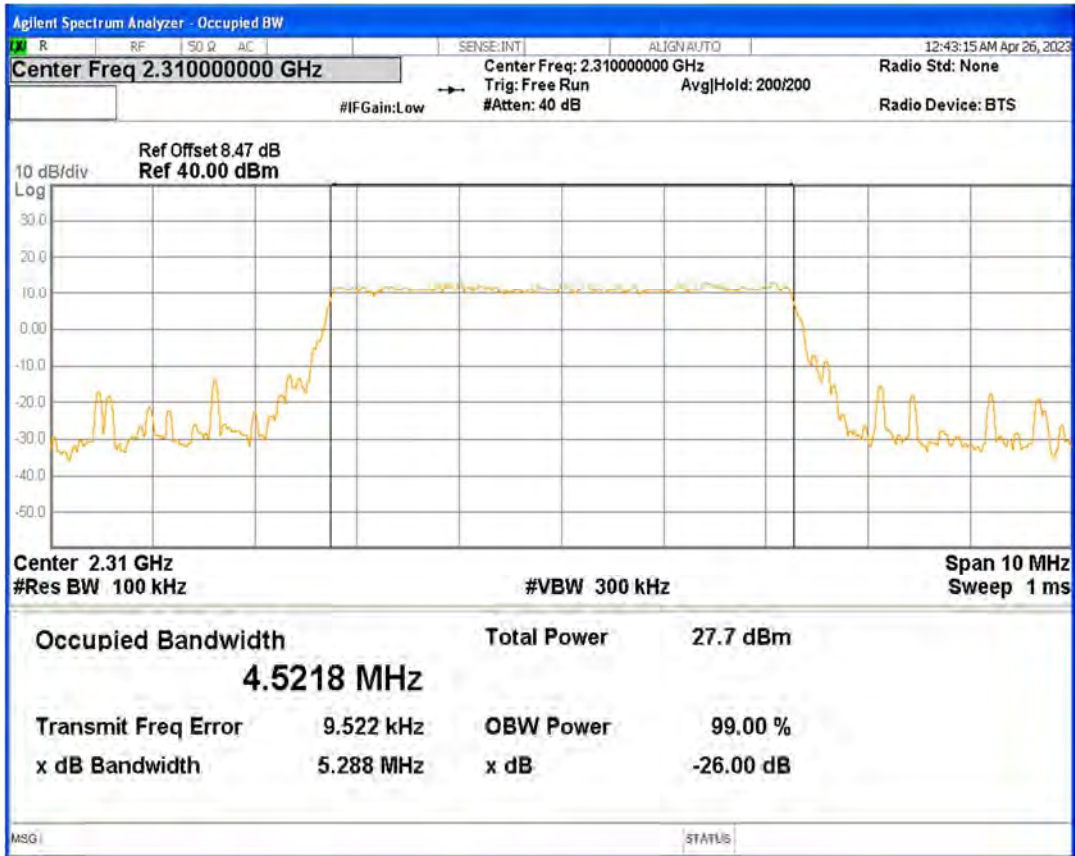

Band4 QPSK BW=5MHz Channel=20375 RB Size=25 Position=#0

Band40(2305-2315) 16QAM BW=10MHz Channel=38750 RB Size=50 Position=#0

Band40(2305-2315) 16QAM BW=5MHz Channel=38725 RB Size=25 Position=#0

Band40(2305-2315) 16QAM BW=5MHz Channel=38750 RB Size=25 Position=#0