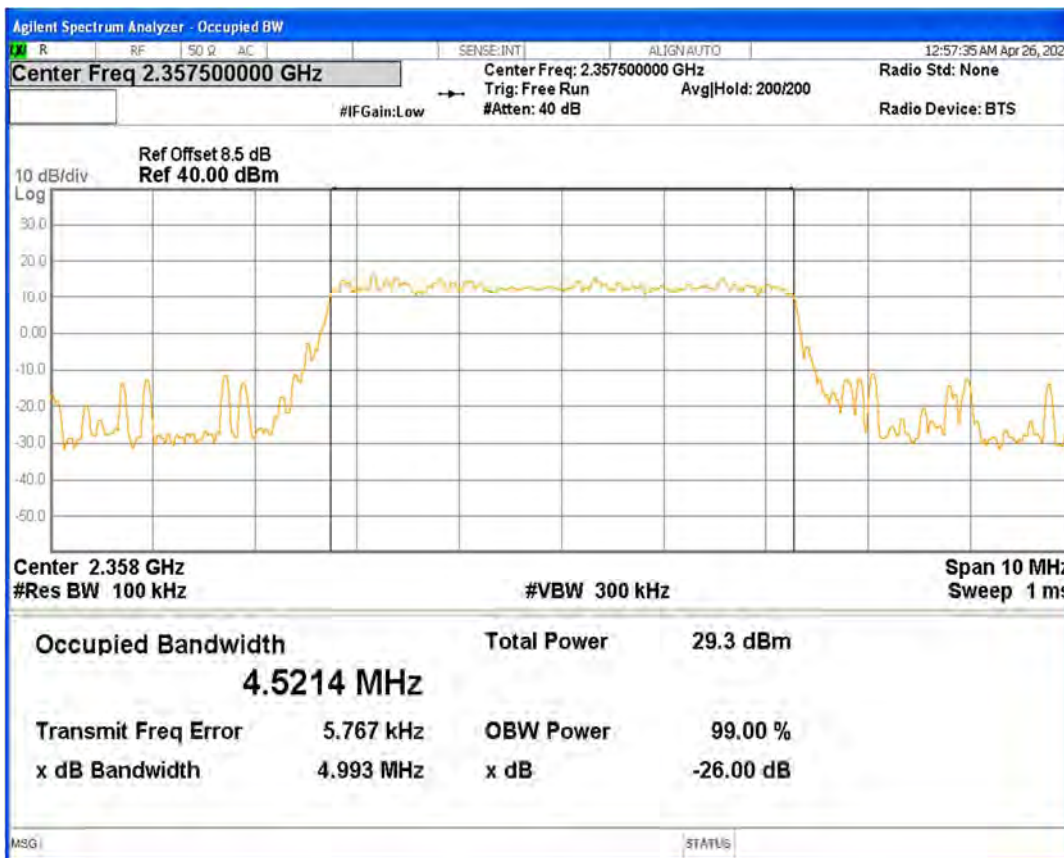

Band40(2350-2360) QPSK BW=5MHz Channel=39225 RB Size=25 Position=#0

Band41(2555-2655) 16QAM BW=10MHz Channel=40290 RB Size=50 Position=#0