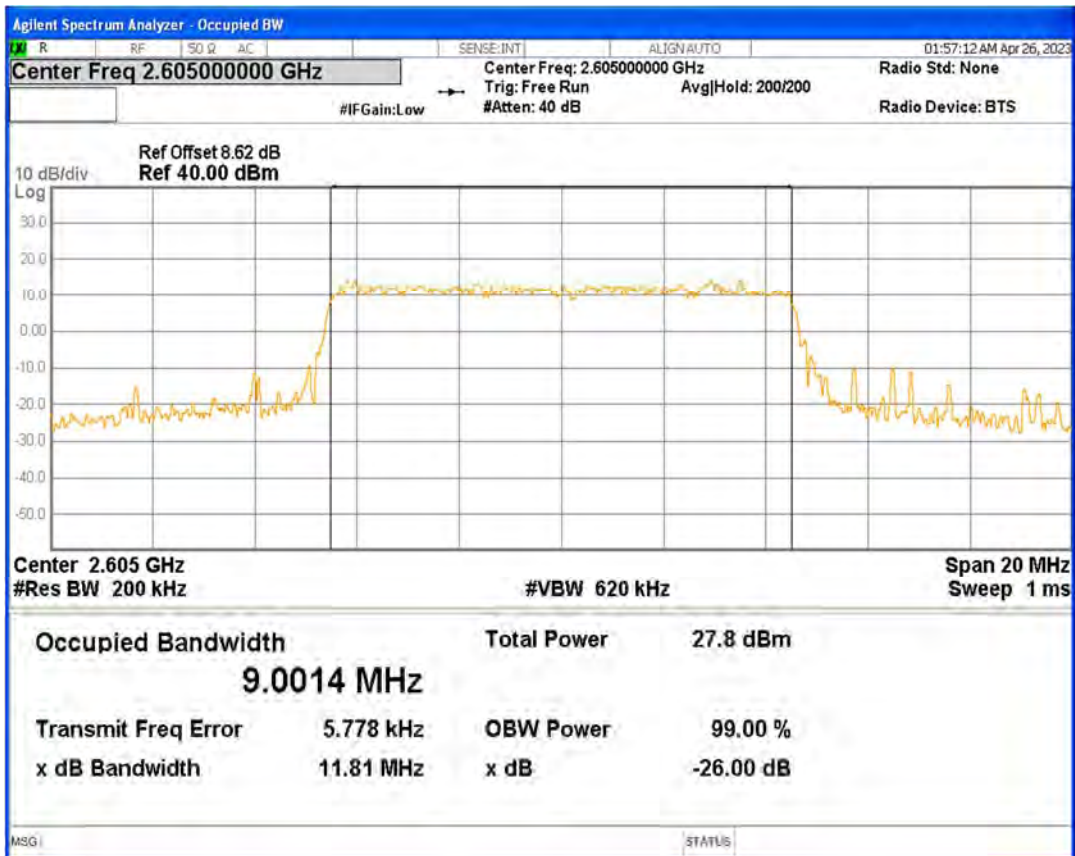

Band41(2555-2655) 16QAM BW=10MHz Channel=40740 RB Size=50 Position=#0

Band41(2555-2655) 16QAM BW=10MHz Channel=41190 RB Size=50 Position=#0