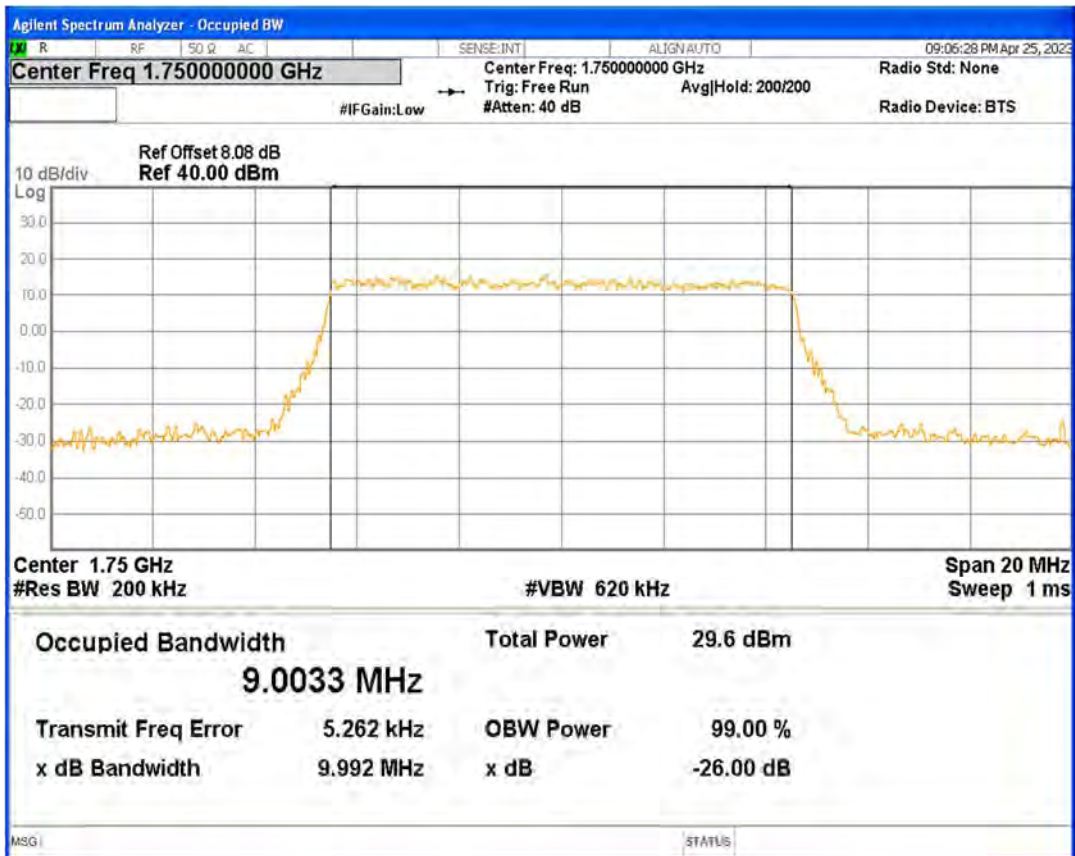

Band4 QPSK BW=10MHz Channel=20350 RB Size=50 Position=#0

Band4 QPSK BW=15MHz Channel=20025 RB Size=75 Position=#0