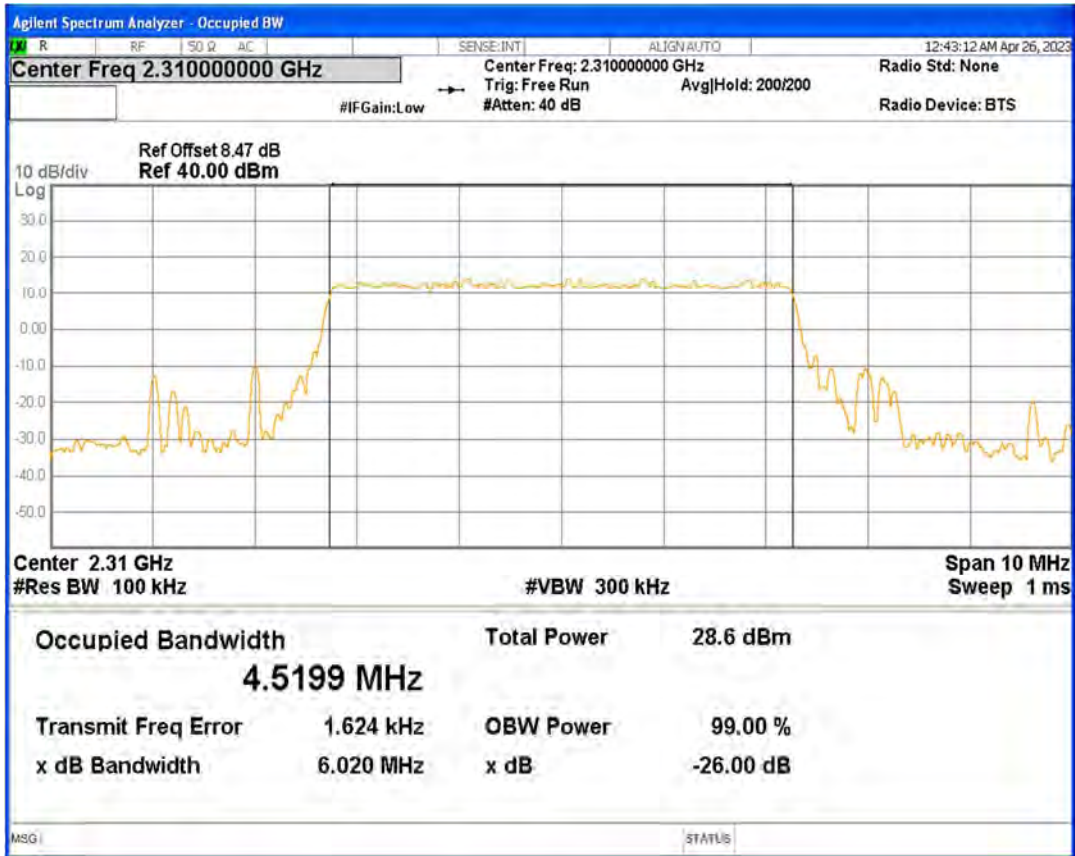

Band40(2305-2315) QPSK BW=5MHz Channel=38750 RB Size=25 Position=#0

Band40(2305-2315) QPSK BW=5MHz Channel=38775 RB Size=25 Position=#0