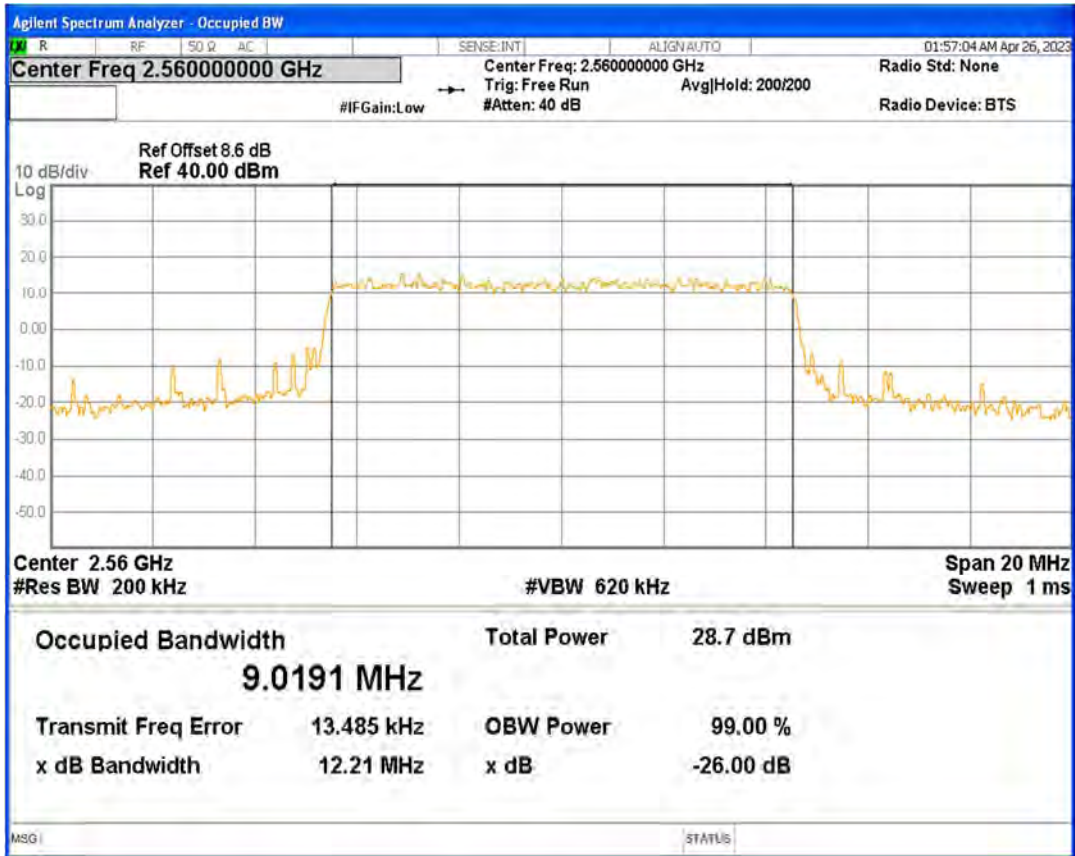

Band41(2555-2655) QPSK BW=10MHz Channel=40290 RB Size=50 Position=#0

Band41(2555-2655) QPSK BW=10MHz Channel=40740 RB Size=50 Position=#0