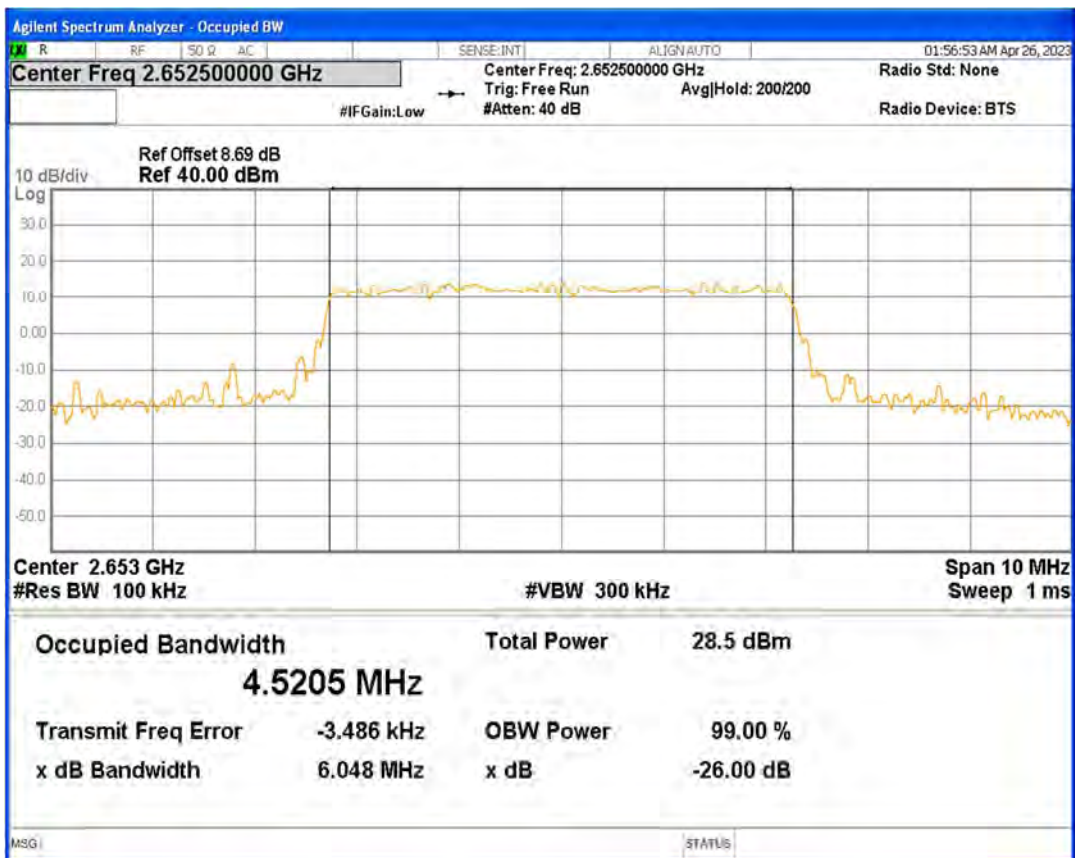

Band41(2555-2655) 16QAM BW=5MHz Channel=41215 RB Size=25 Position=#0

Band41(2555-2655) QPSK BW=10MHz Channel=40290 RB Size=50 Position=#0