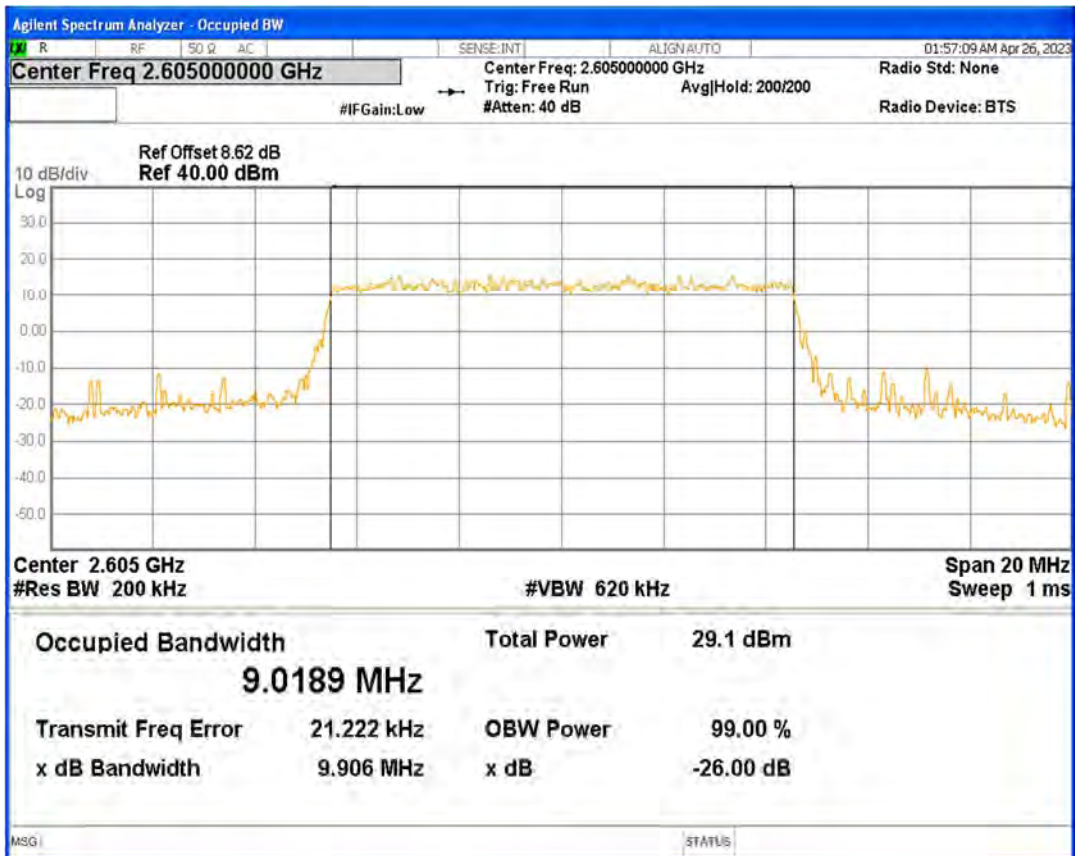

Band41(2555-2655) QPSK BW=10MHz Channel=40740 RB Size=50 Position=#0

Band41(2555-2655) QPSK BW=10MHz Channel=41190 RB Size=50 Position=#0