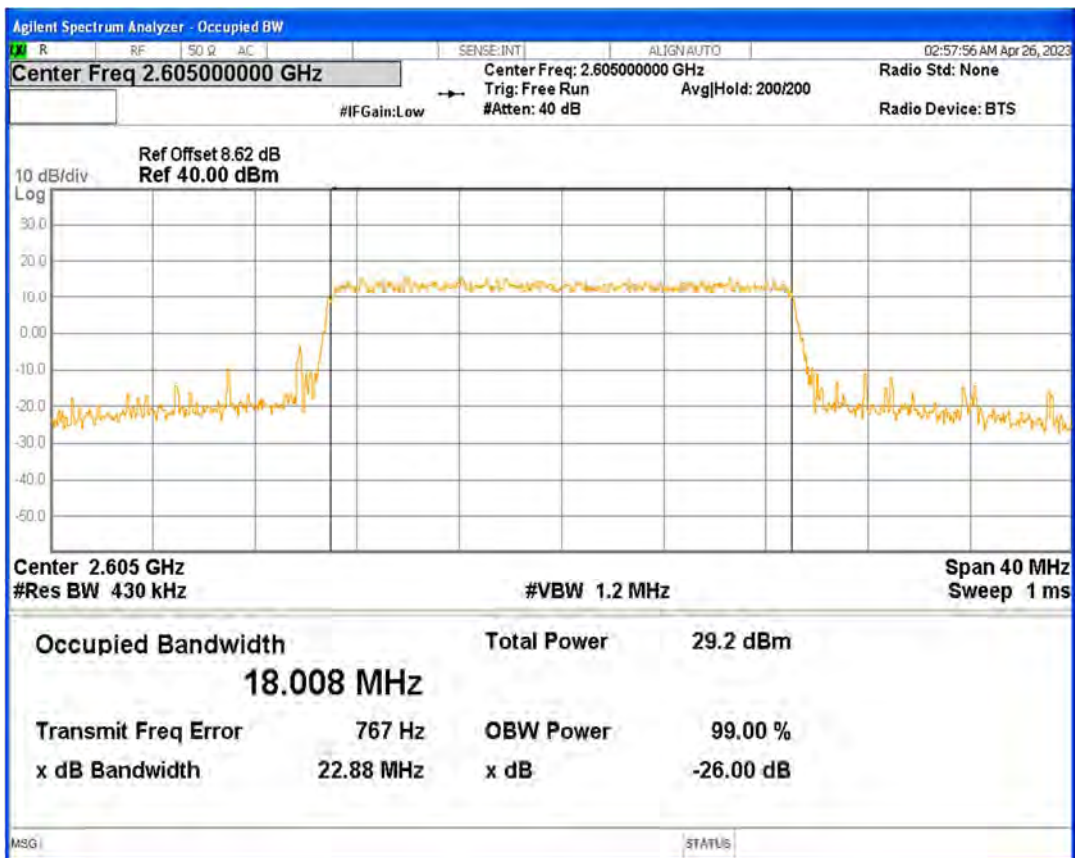

Band41(2555-2655) QPSK BW=20MHz Channel=40740 RB Size=100 Position=#0

Band41(2555-2655) QPSK BW=20MHz Channel=41140 RB Size=100 Position=#0