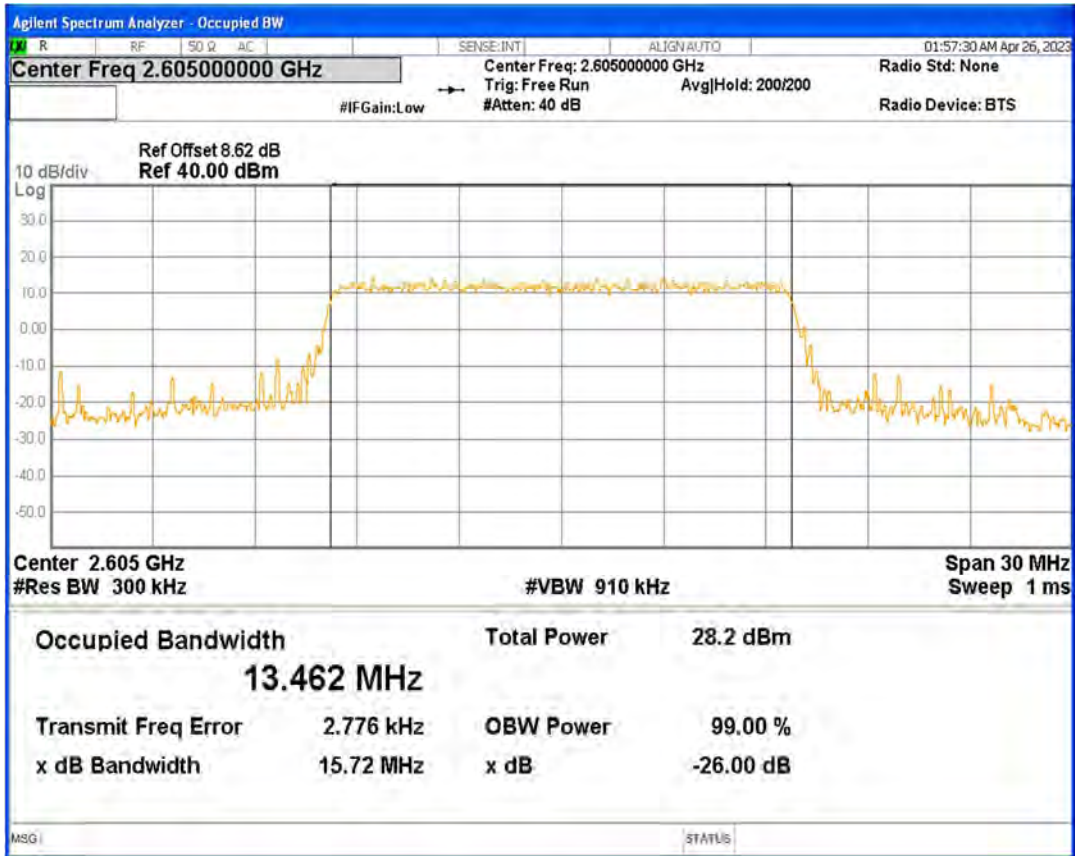

Band41(2555-2655) 16QAM BW=10MHz Channel=41190 RB Size=50 Position=#0

Band41(2555-2655) 16QAM BW=15MHz Channel=40315 RB Size=75 Position=#0

Band41(2555-2655) 16QAM BW=15MHz Channel=40740 RB Size=75 Position=#0