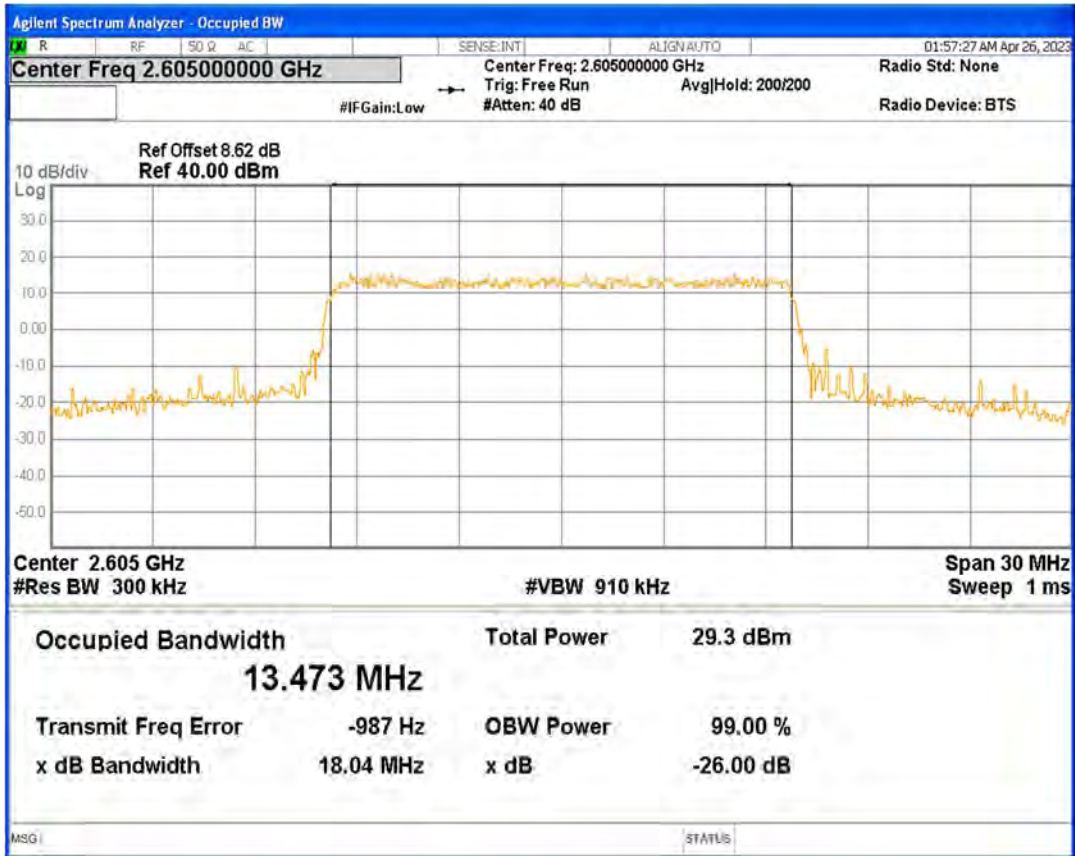

Band41(2555-2655) QPSK BW=10MHz Channel=41190 RB Size=50 Position=#0

Band41(2555-2655) QPSK BW=15MHz Channel=40315 RB Size=75 Position=#0

Band41(2555-2655) QPSK BW=15MHz Channel=40740 RB Size=75 Position=#0