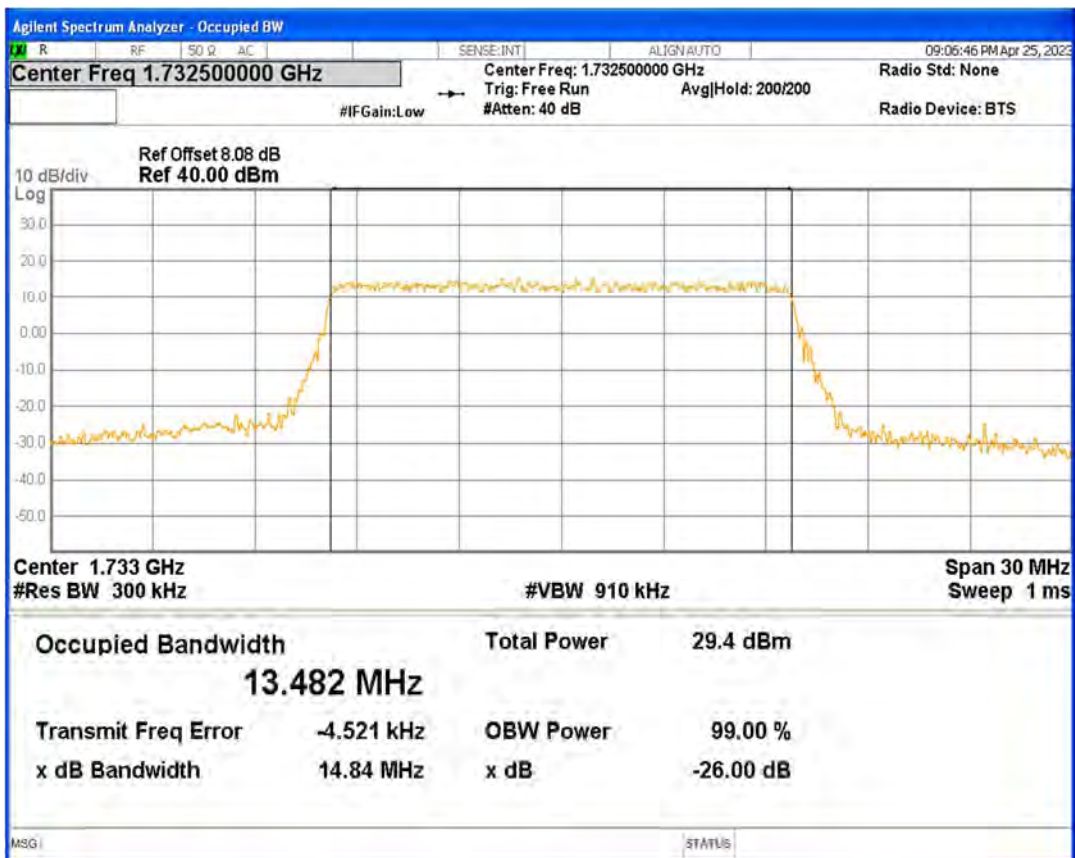

Band4 QPSK BW=15MHz Channel=20175 RB Size=75 Position=#0

Band4 QPSK BW=15MHz Channel=20325 RB Size=75 Position=#0