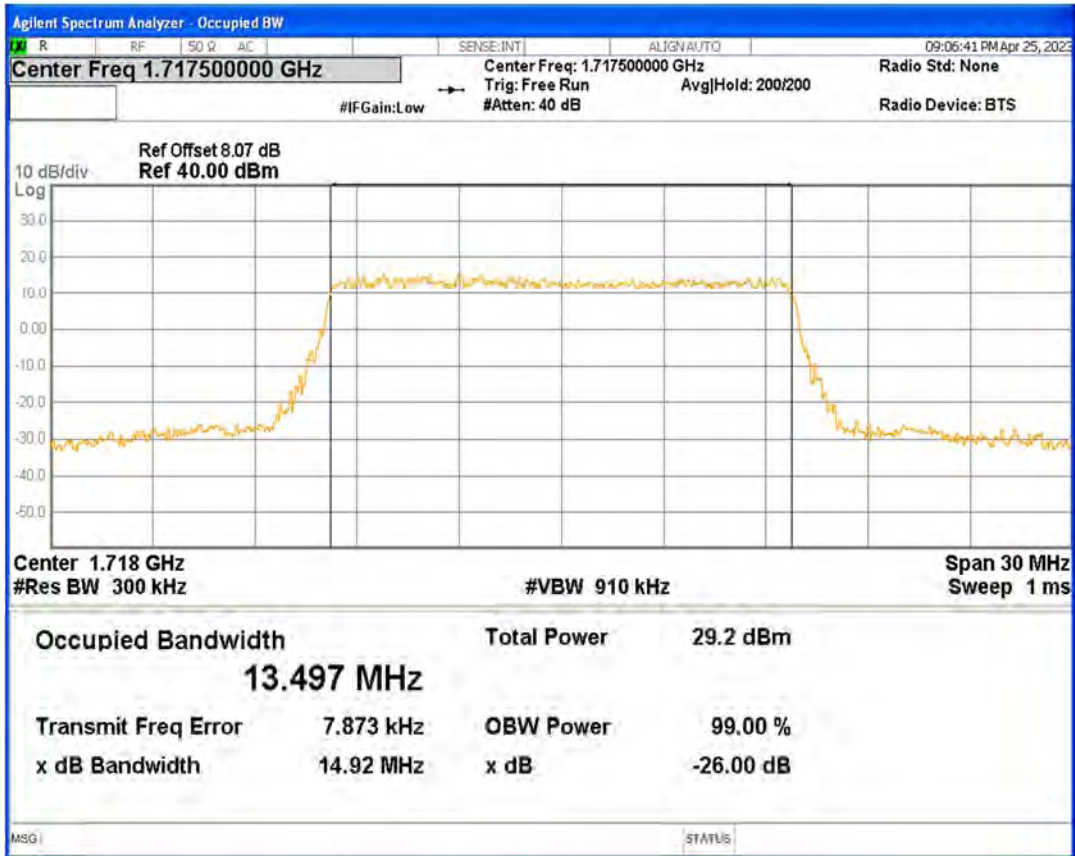

Band4 QPSK BW=15MHz Channel=20025 RB Size=75 Position=#0

Band4 QPSK BW=15MHz Channel=20175 RB Size=75 Position=#0