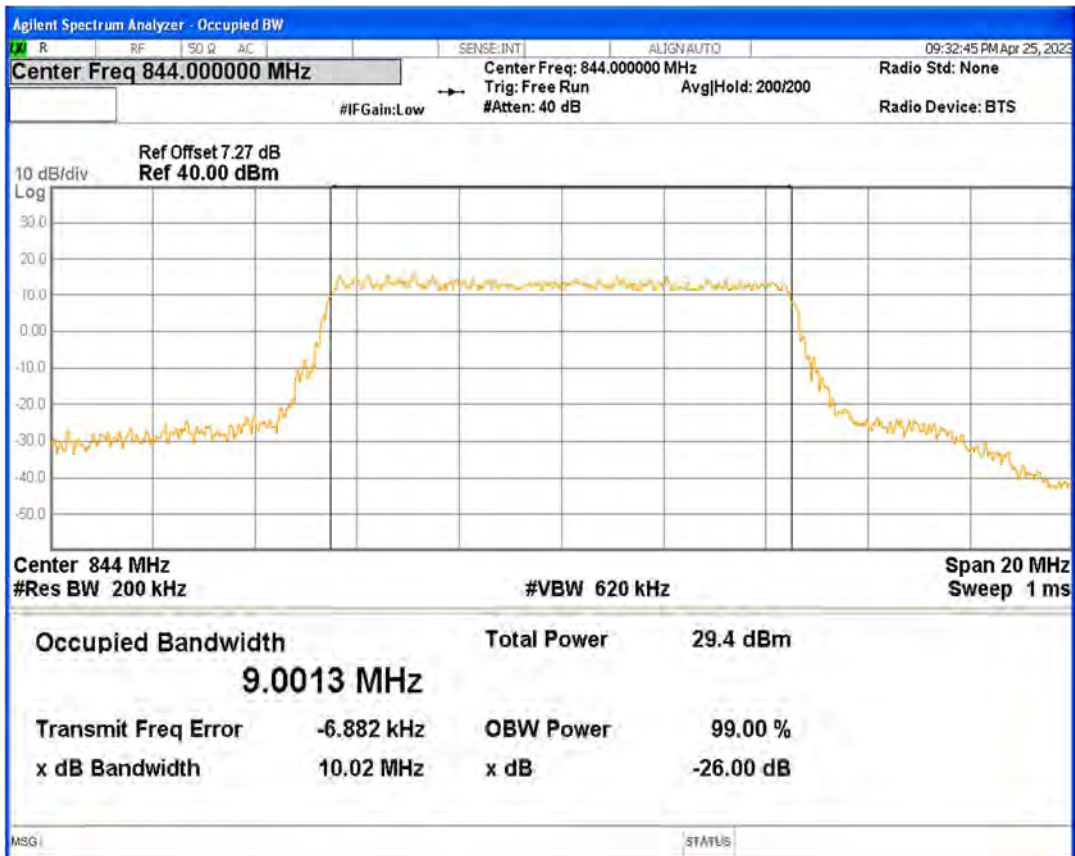

Band5 QPSK BW=10MHz Channel=20450 RB Size=50 Position=#0

Band5 QPSK BW=10MHz Channel=20525 RB Size=50 Position=#0

Band5 QPSK BW=10MHz Channel=20600 RB Size=50 Position=#0

Band5 QPSK BW=3MHz Channel=20415 RB Size=15 Position=#0