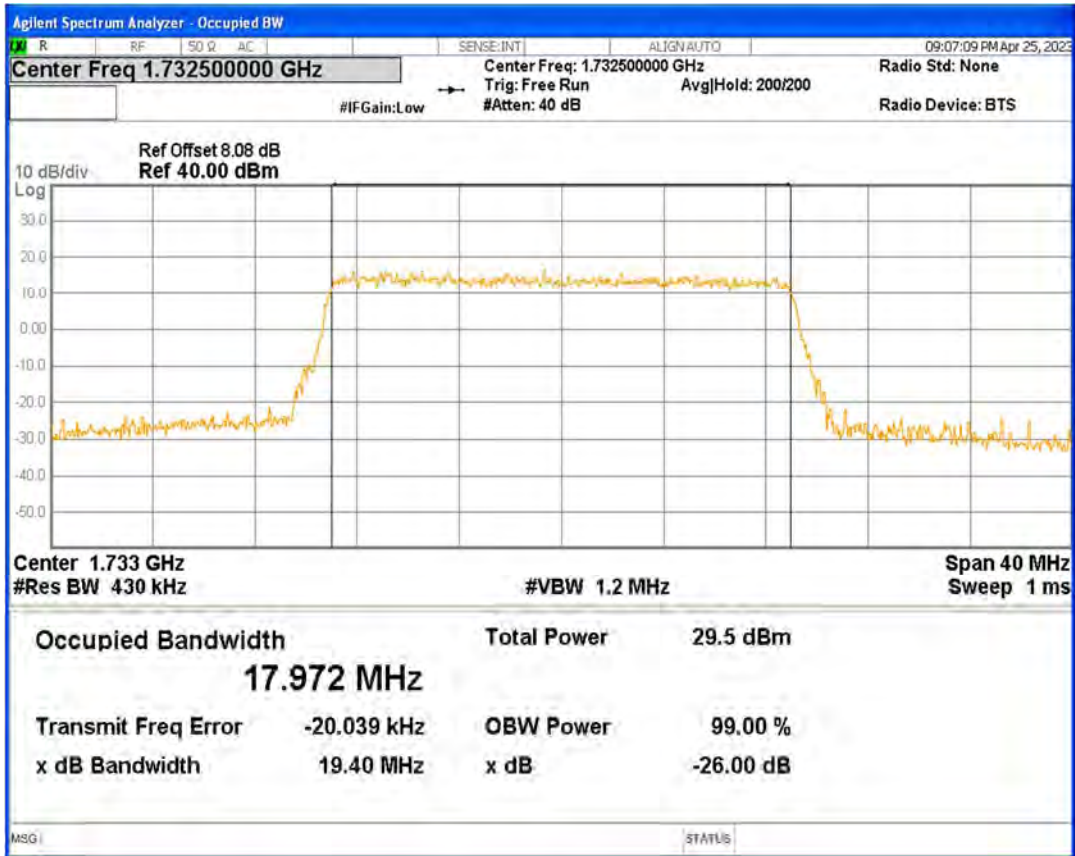

Band4 QPSK BW=20MHz Channel=20175 RB Size=100 Position=#0

Band4 QPSK BW=20MHz Channel=20300 RB Size=100 Position=#0