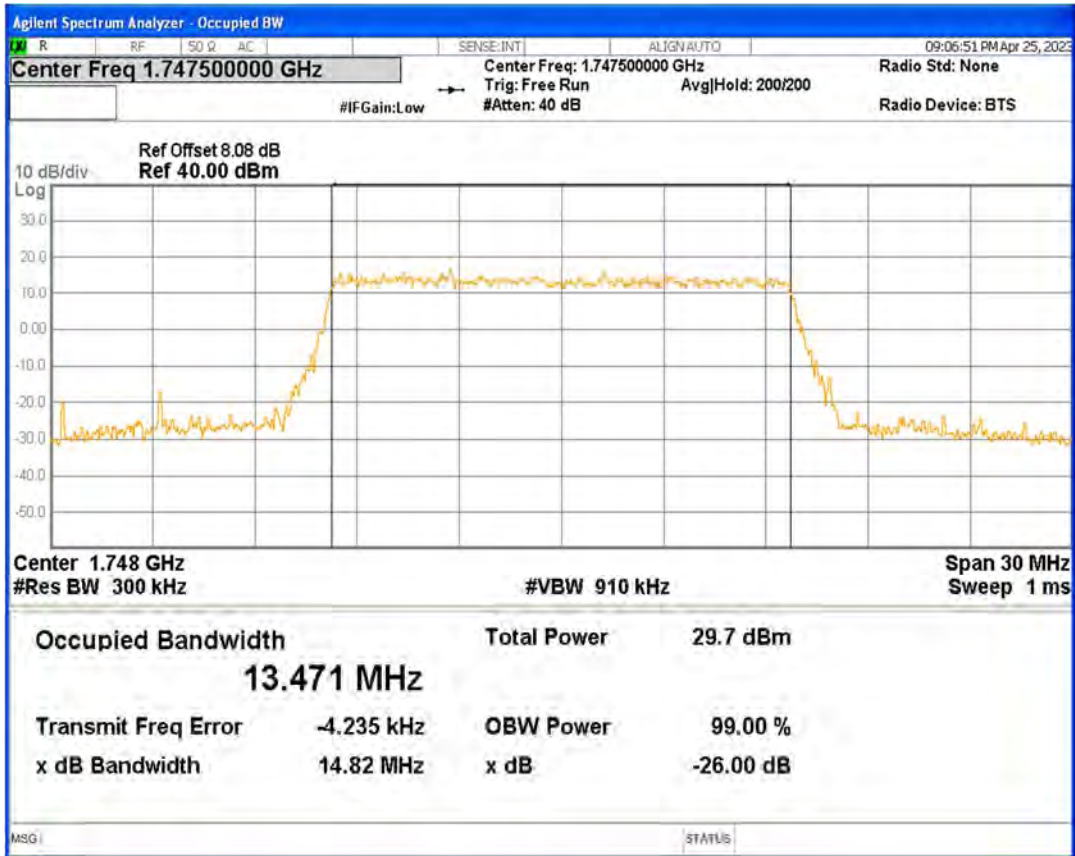

Band4 QPSK BW=10MHz Channel=20350 RB Size=50 Position=#0

Band4 QPSK BW=15MHz Channel=20025 RB Size=75 Position=#0

Band4 QPSK BW=15MHz Channel=20175 RB Size=75 Position=#0

Band4 QPSK BW=15MHz Channel=20325 RB Size=75 Position=#0