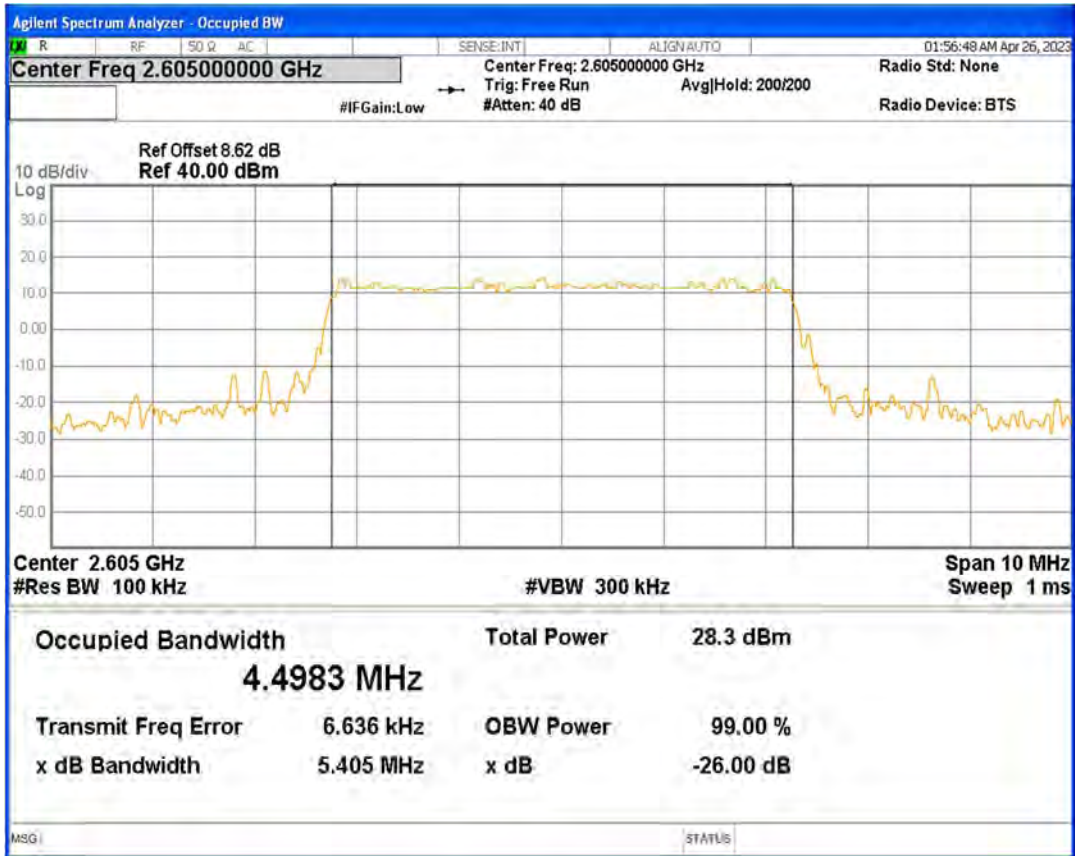

Band41(2555-2655) 16QAM BW=20MHz Channel=41140 RB Size=100 Position=#0

Band41(2555-2655) 16QAM BW=5MHz Channel=40265 RB Size=25 Position=#0

Band41(2555-2655) 16QAM BW=5MHz Channel=40740 RB Size=25 Position=#0