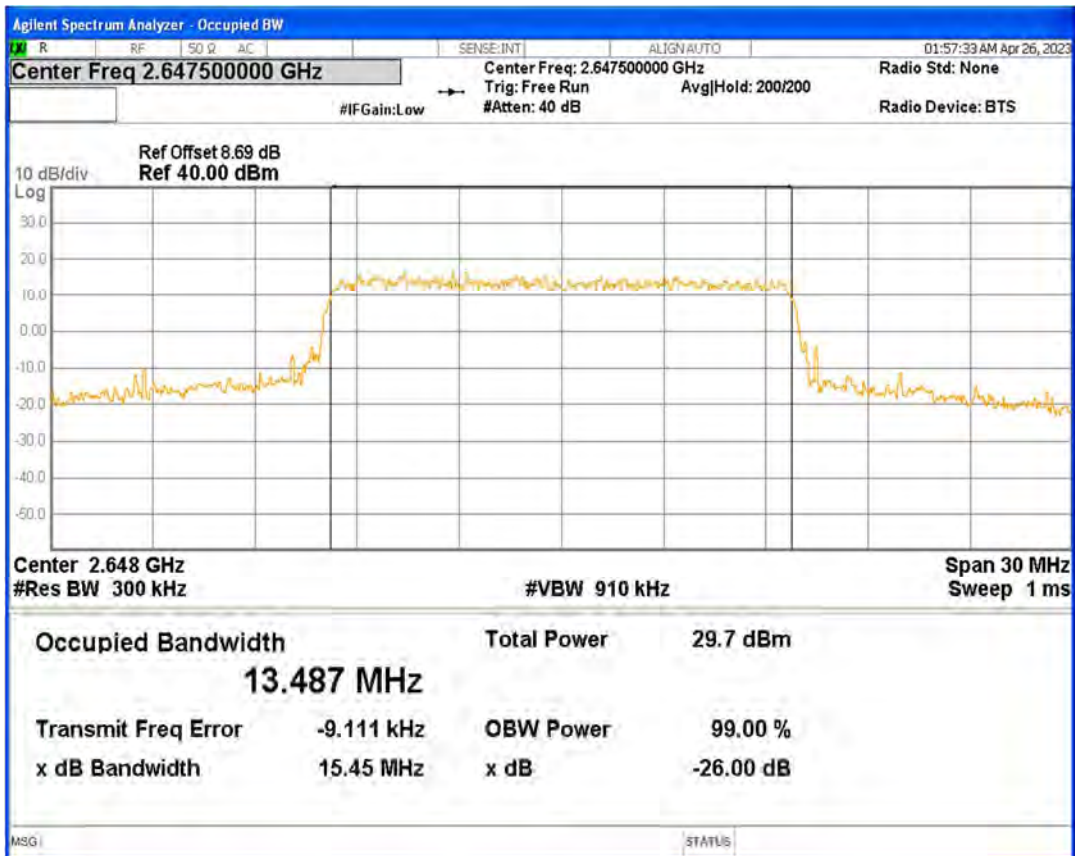

Band41(2555-2655) QPSK BW=15MHz Channel=41165 RB Size=75 Position=#0

Band41(2555-2655) QPSK BW=20MHz Channel=40340 RB Size=100 Position=#0