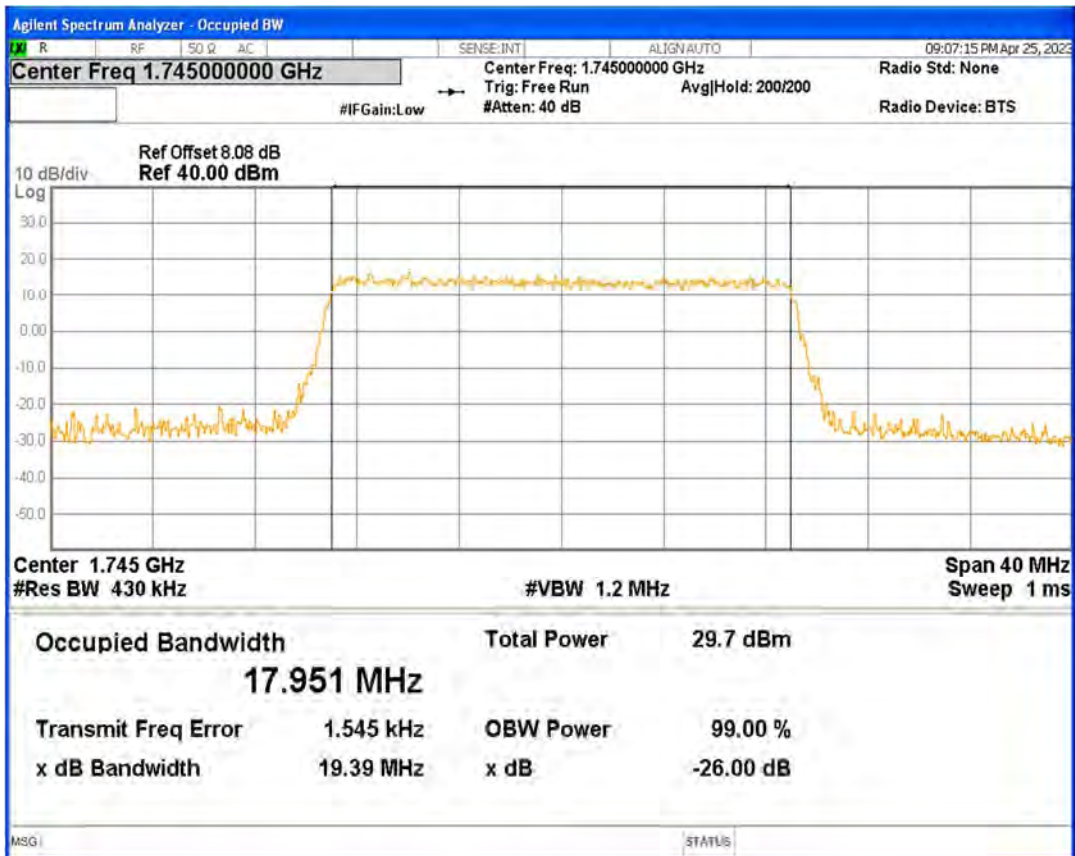

Band4 QPSK BW=20MHz Channel=20300 RB Size=100 Position=#0

Band4 QPSK BW=3MHz Channel=19965 RB Size=15 Position=#0