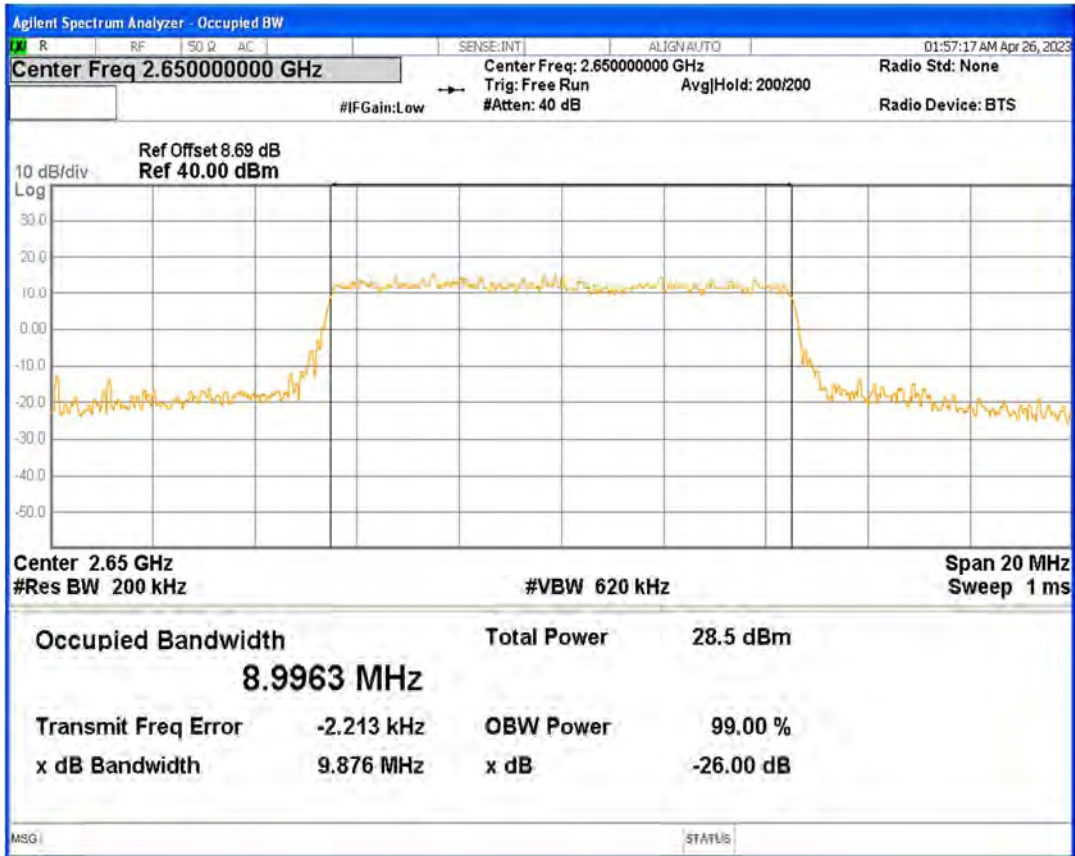

Band41(2555-2655) 16QAM BW=10MHz Channel=41190 RB Size=50 Position=#0

Band41(2555-2655) 16QAM BW=15MHz Channel=40315 RB Size=75 Position=#0