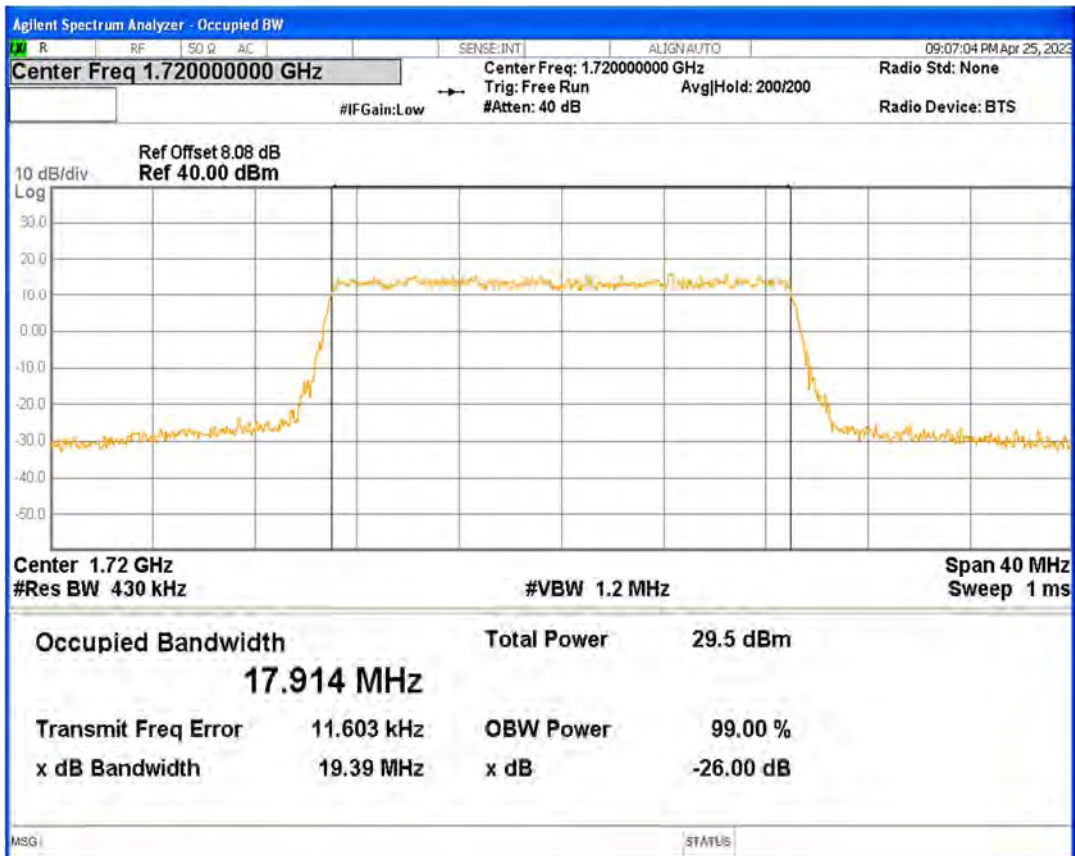

Band4 QPSK BW=20MHz Channel=20050 RB Size=100 Position=#0

Band4 QPSK BW=20MHz Channel=20175 RB Size=100 Position=#0