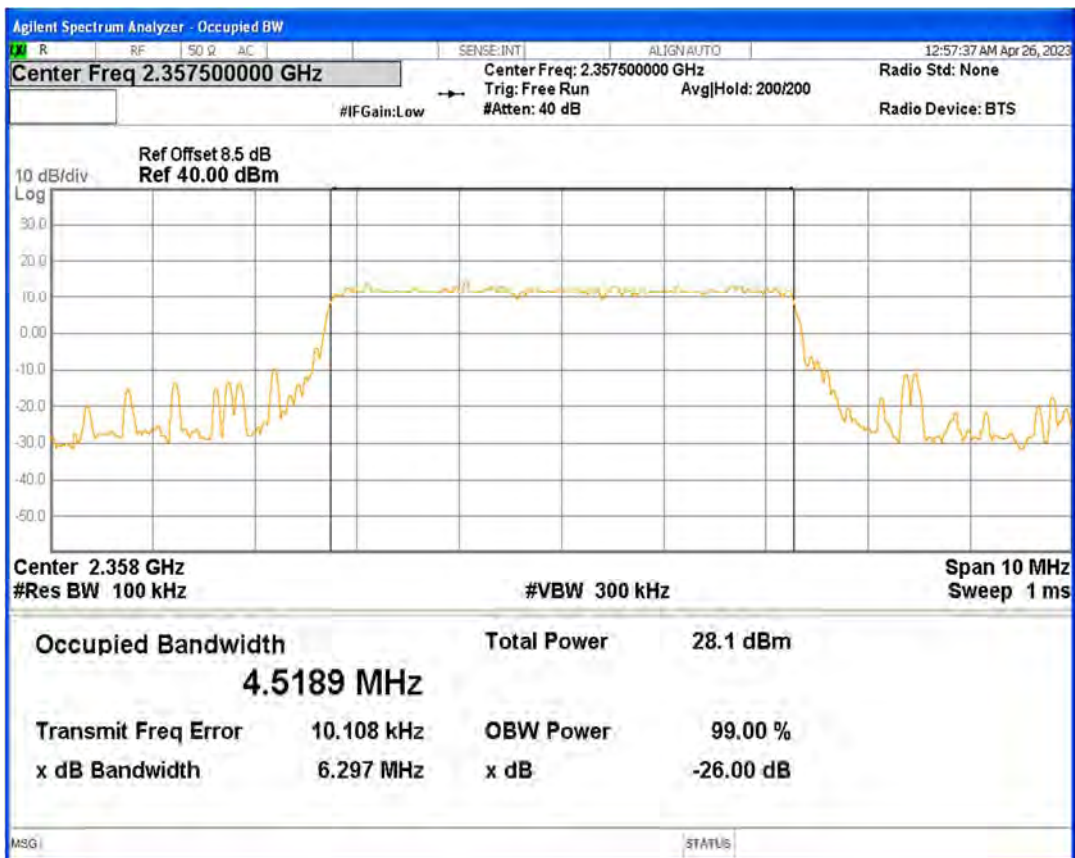

Band40(2350-2360) 16QAM BW=5MHz Channel=39225 RB Size=25 Position=#0

Band40(2350-2360) QPSK BW=10MHz Channel=39200 RB Size=50 Position=#0