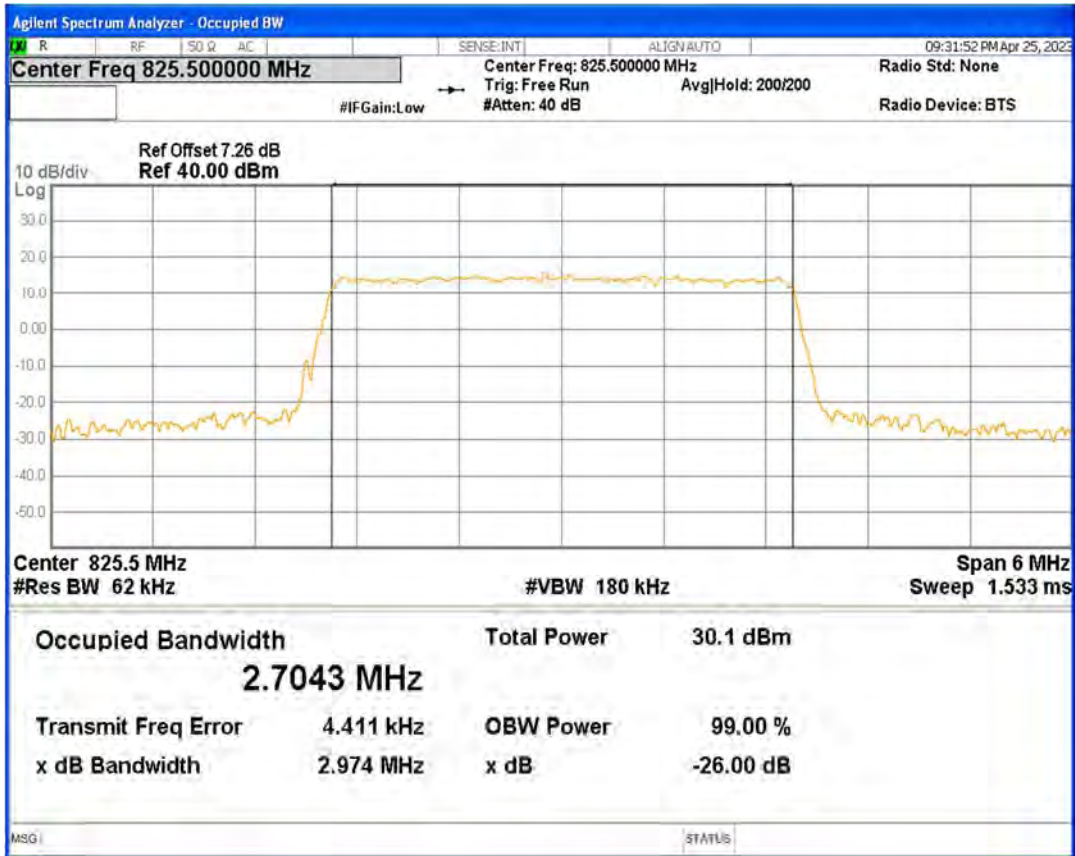

Band5 QPSK BW=10MHz Channel=20450 RB Size=50 Position=#0

Band5 QPSK BW=10MHz Channel=20525 RB Size=50 Position=#0

Band5 QPSK BW=10MHz Channel=20600 RB Size=50 Position=#0

Band5 QPSK BW=3MHz Channel=20415 RB Size=15 Position=#0