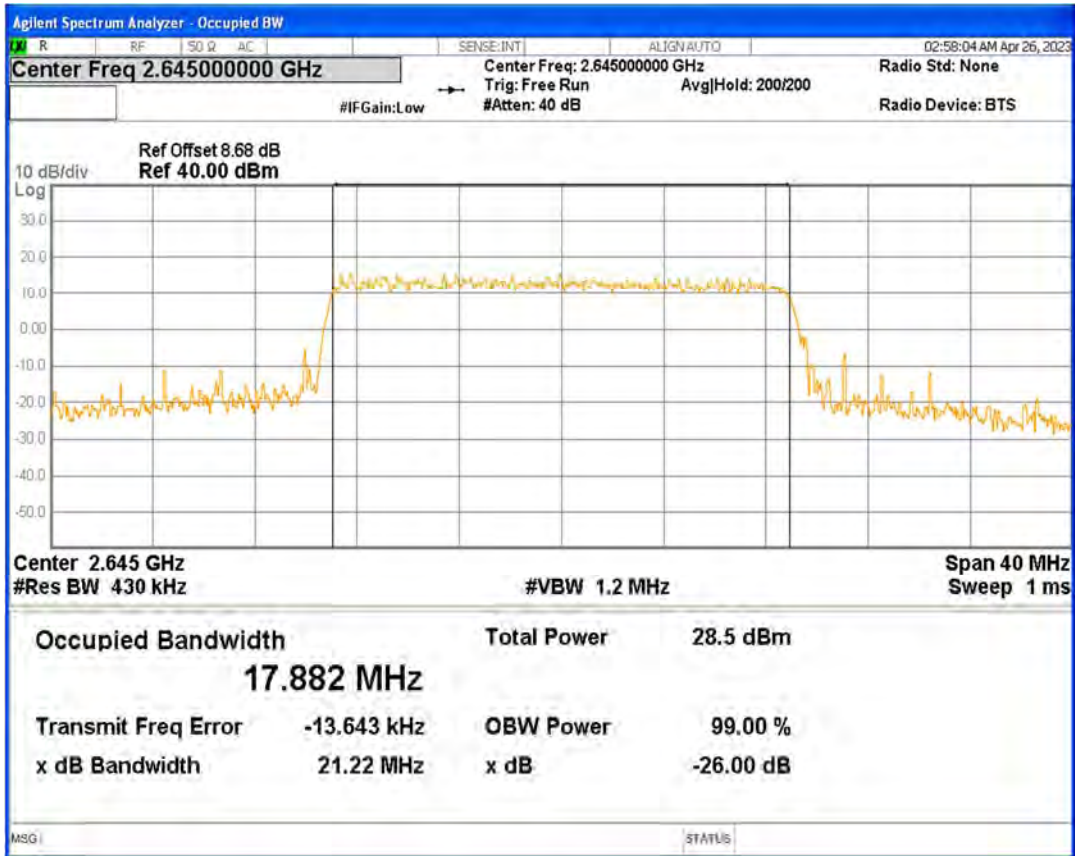

Band41(2555-2655) 16QAM BW=20MHz Channel=41140 RB Size=100 Position=#0

Band41(2555-2655) 16QAM BW=5MHz Channel=40265 RB Size=25 Position=#0