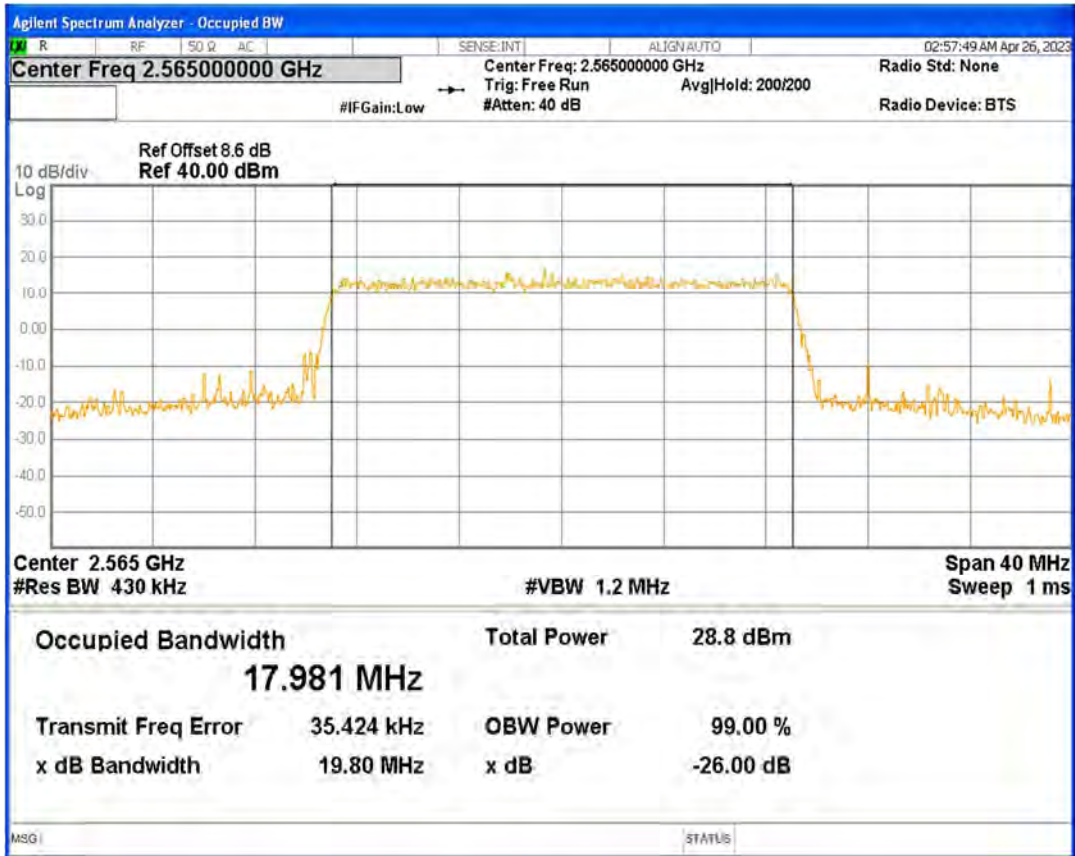

Band41(2555-2655) QPSK BW=20MHz Channel=40340 RB Size=100 Position=#0

Band41(2555-2655) QPSK BW=20MHz Channel=40740 RB Size=100 Position=#0