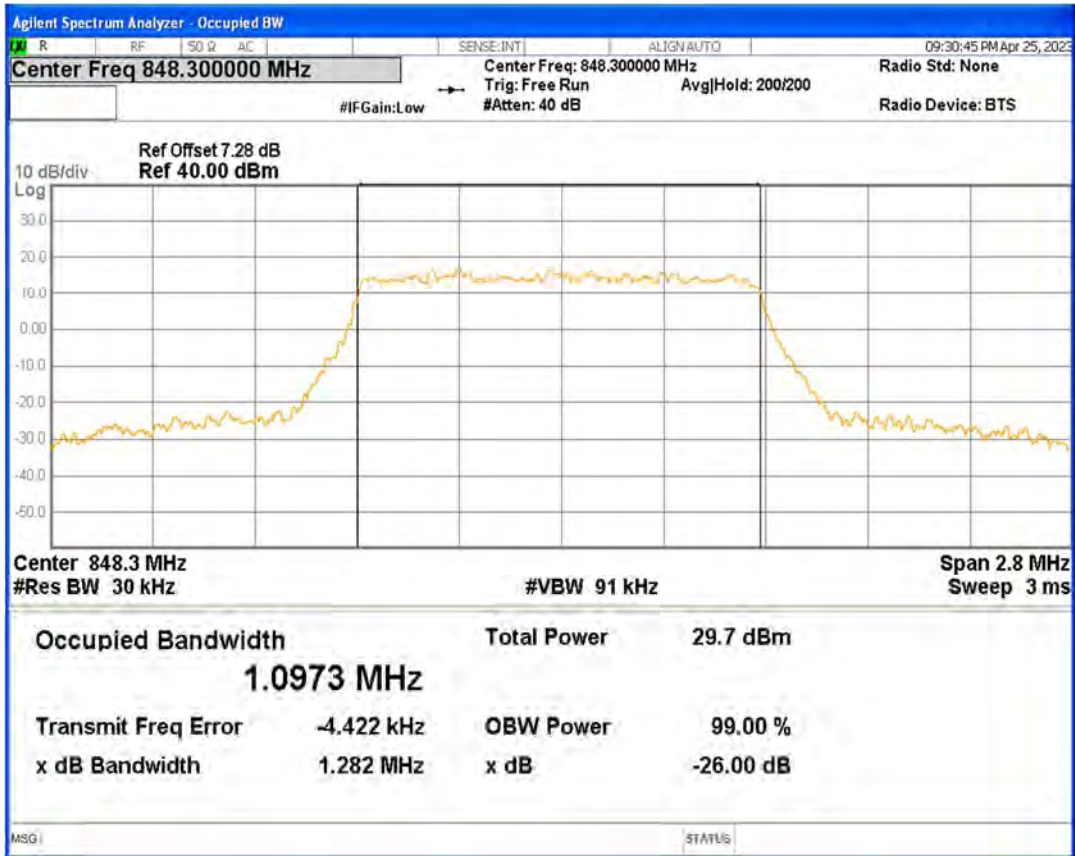

Band5 16QAM BW=5MHz Channel=20625 RB Size=25 Position=#0

Band5 QPSK BW=1.4MHz Channel=20407 RB Size=6 Position=#0

Band5 QPSK BW=1.4MHz Channel=20525 RB Size=6 Position=#0

Band5 QPSK BW=1.4MHz Channel=20643 RB Size=6 Position=#0