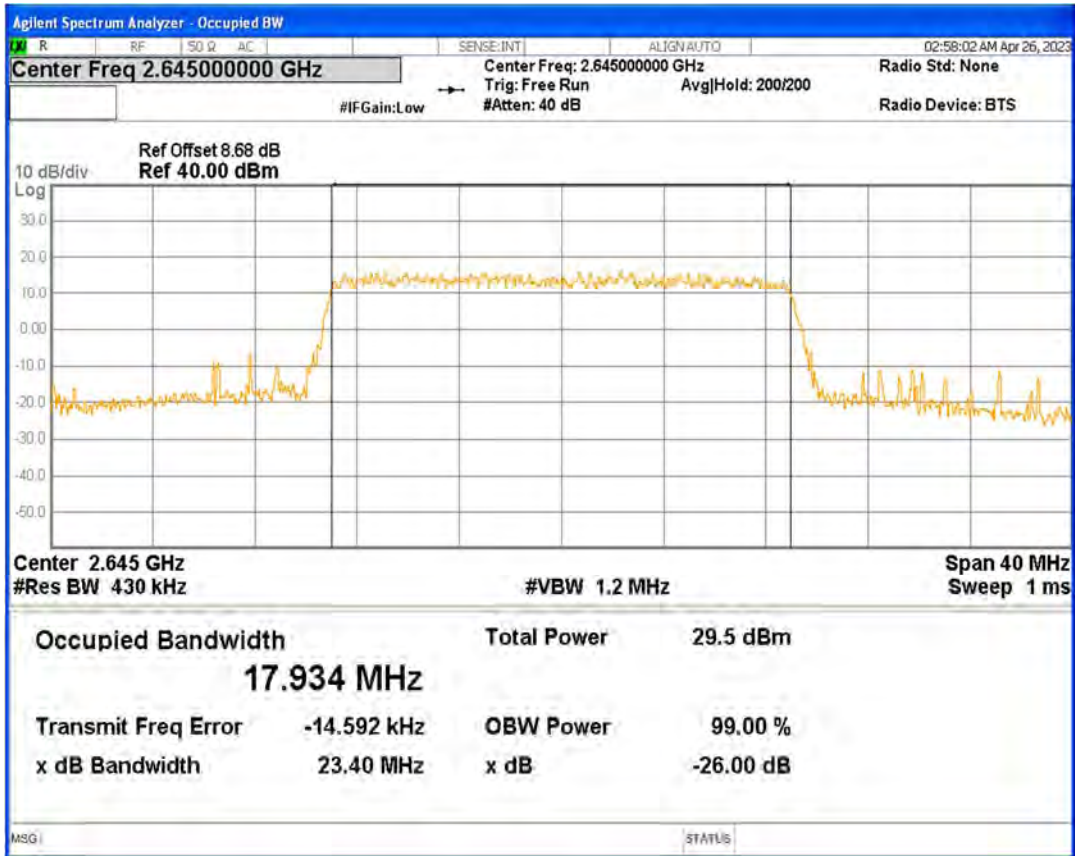

Band41(2555-2655) QPSK BW=20MHz Channel=41140 RB Size=100 Position=#0

Band41(2555-2655) QPSK BW=5MHz Channel=40265 RB Size=25 Position=#0