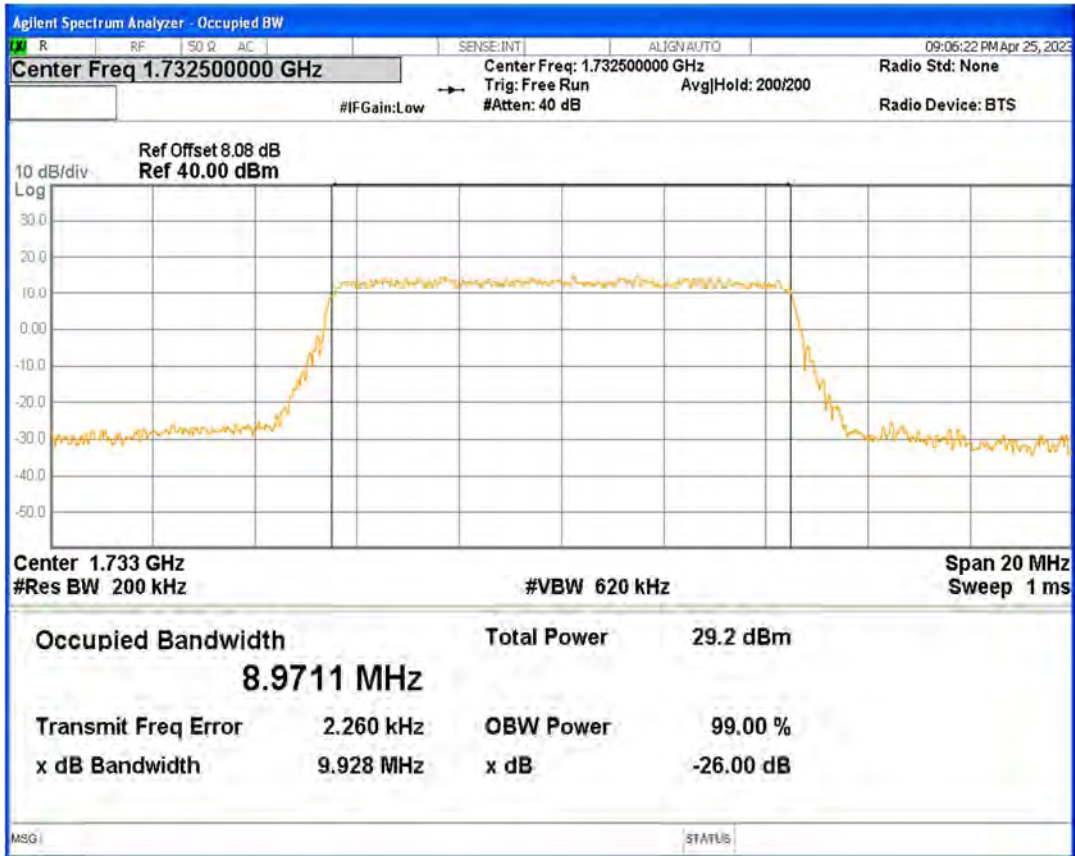

Band4 QPSK BW=1.4MHz Channel=20175 RB Size=6 Position=#0

Band4 QPSK BW=1.4MHz Channel=20393 RB Size=6 Position=#0

Band4 QPSK BW=10MHz Channel=20000 RB Size=50 Position=#0

Band4 QPSK BW=10MHz Channel=20175 RB Size=50 Position=#0