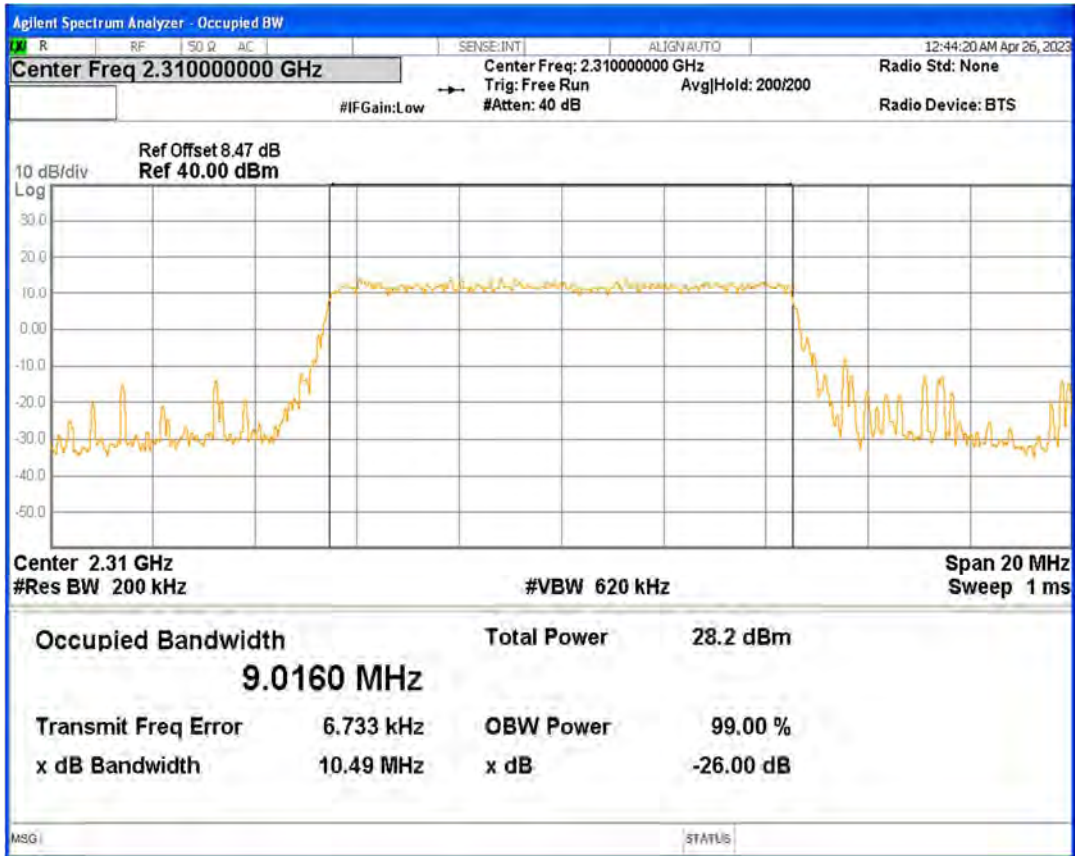

Band40(2305-2315) QPSK BW=10MHz Channel=38750 RB Size=50 Position=#0

Band40(2305-2315) QPSK BW=5MHz Channel=38725 RB Size=25 Position=#0