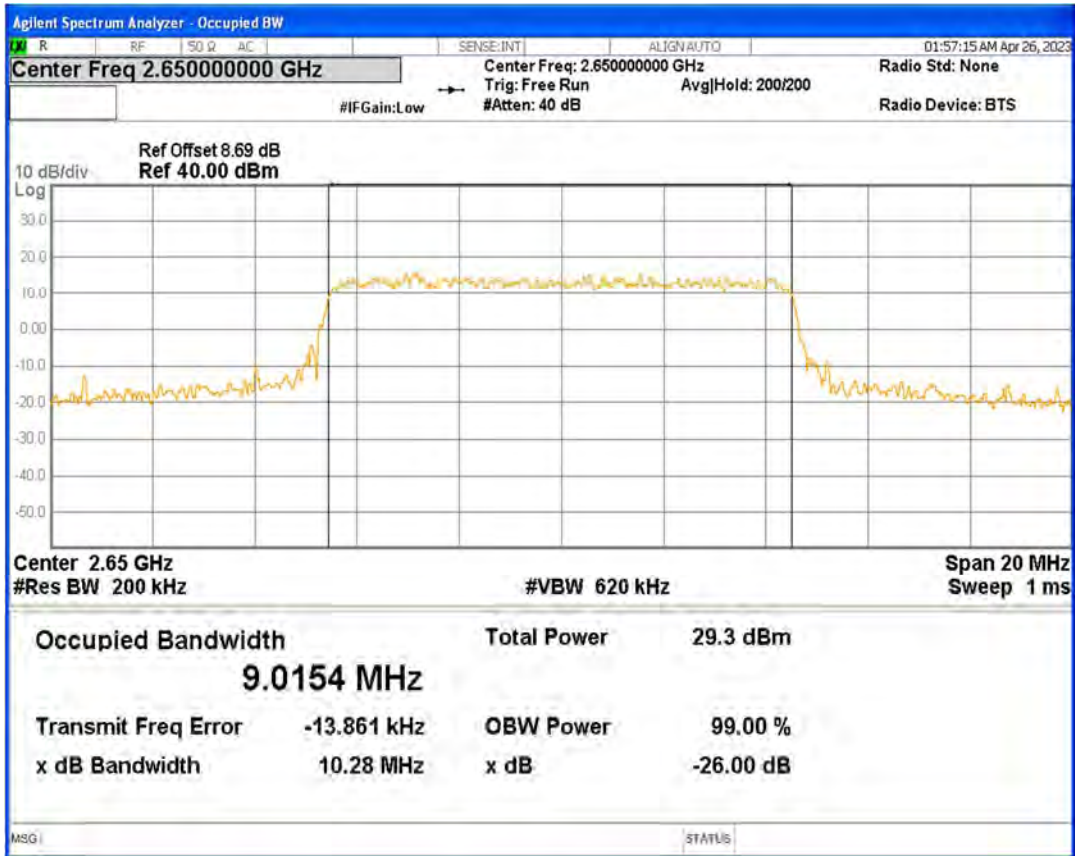

Band41(2555-2655) QPSK BW=10MHz Channel=41190 RB Size=50 Position=#0

Band41(2555-2655) QPSK BW=15MHz Channel=40315 RB Size=75 Position=#0