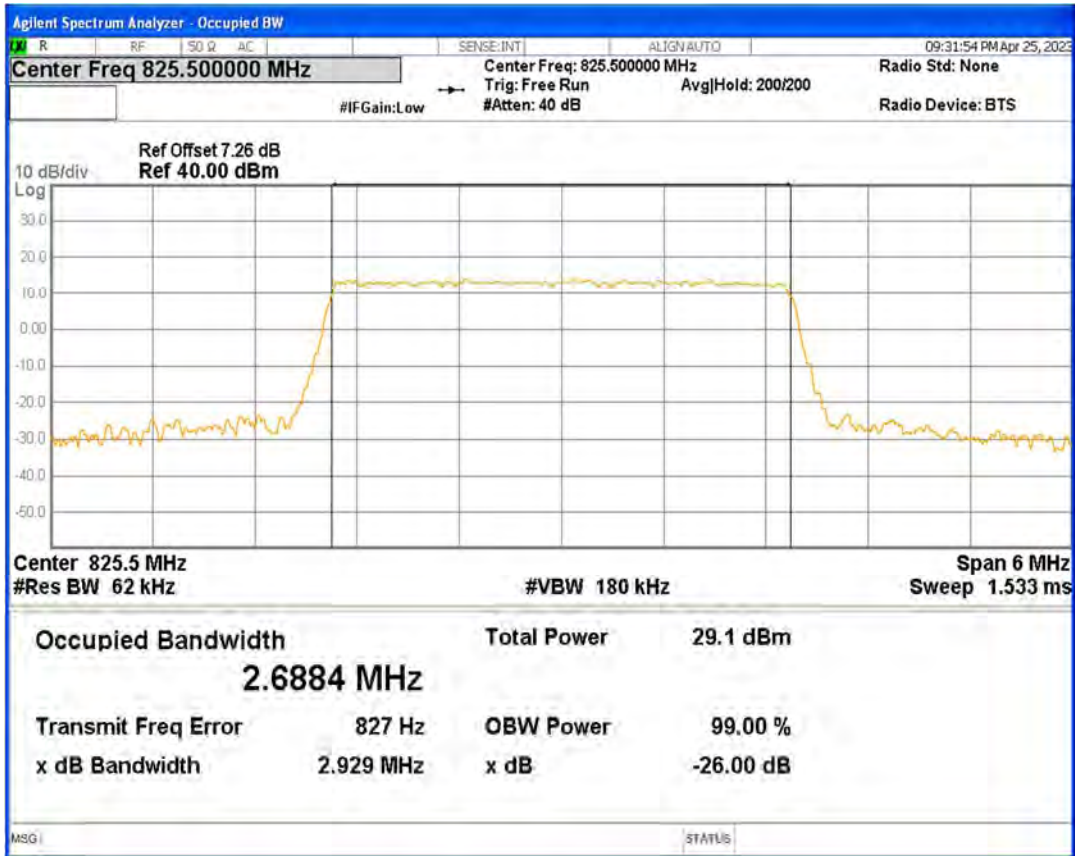

Band5 16QAM BW=10MHz Channel=20450 RB Size=50 Position=#0

Band5 16QAM BW=10MHz Channel=20525 RB Size=50 Position=#0

Band5 16QAM BW=10MHz Channel=20600 RB Size=50 Position=#0

Band5 16QAM BW=3MHz Channel=20415 RB Size=15 Position=#0