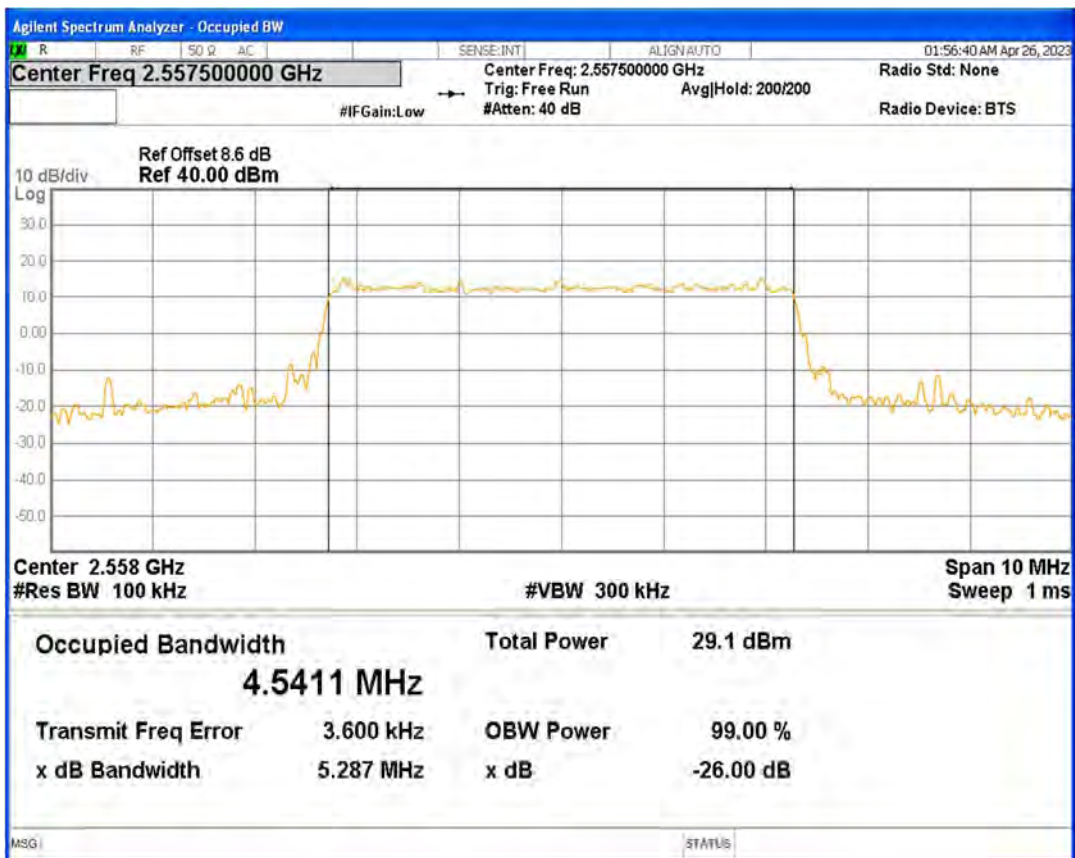

Band41(2555-2655) QPSK BW=5MHz Channel=40265 RB Size=25 Position=#0

Band41(2555-2655) QPSK BW=5MHz Channel=40740 RB Size=25 Position=#0