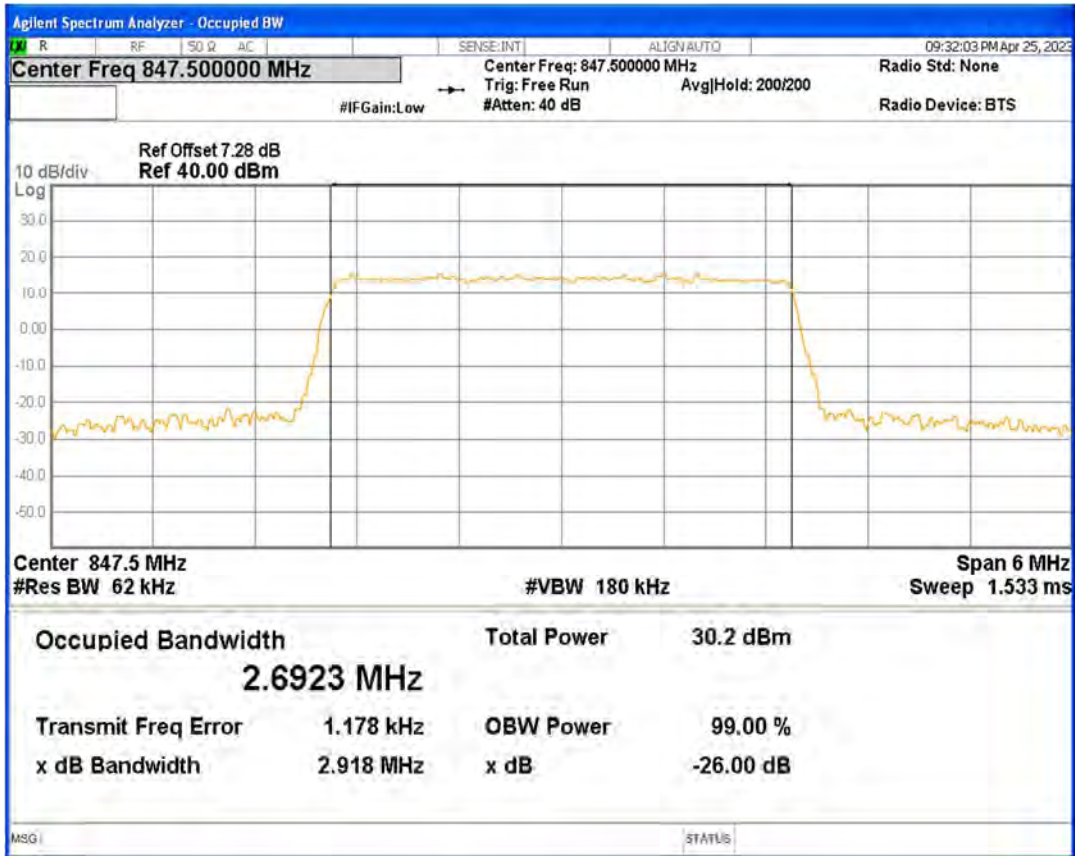

Band5 QPSK BW=3MHz Channel=20635 RB Size=15 Position=#0

Band5 QPSK BW=5MHz Channel=20425 RB Size=25 Position=#0