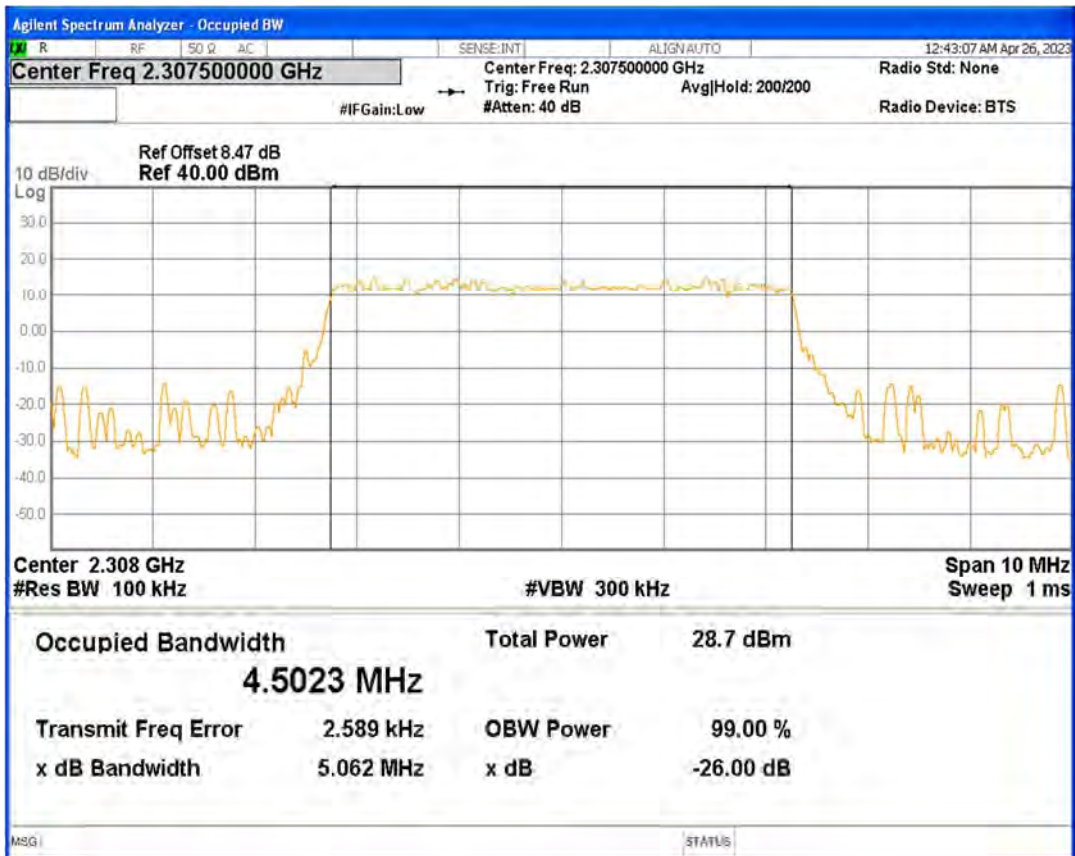

Band40(2305-2315) QPSK BW=5MHz Channel=38725 RB Size=25 Position=#0

Band40(2305-2315) QPSK BW=5MHz Channel=38750 RB Size=25 Position=#0