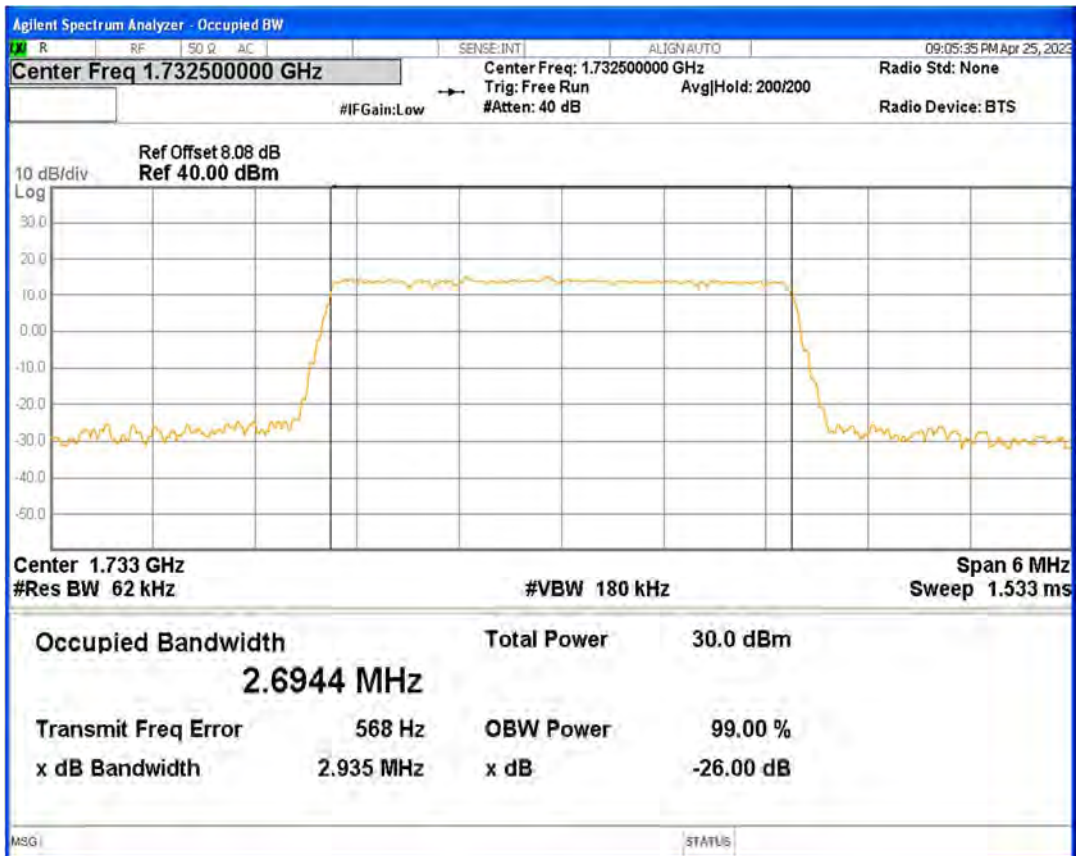

Band4 QPSK BW=3MHz Channel=20175 RB Size=15 Position=#0

Band4 QPSK BW=3MHz Channel=20385 RB Size=15 Position=#0