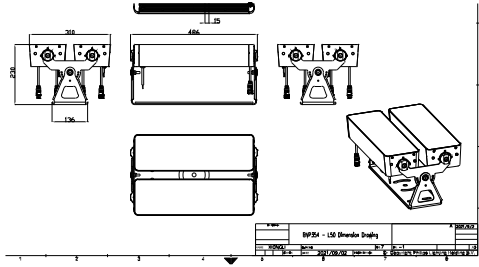

UniFlood M G2

Optik kapak/lens malzemesi	Akr-t
Genel uzunluk	486 mm
Genel genişlik	304 mm
Genel yükseklik	231 mm
Etkili projeksiyon alanı	0,156 m²
Renk	Dark gray

Onay ve Uygulama

Girişime Karşı Koruma Sınıfı	IP66 [Toz girmesine karşı korumalı, püskürtmeye dayanıklı]
Mekanik çarpışma koruma kodu	IK06 [1 J]

Başlangıç Performansı (IEC Uyumlu)

Initial luminous flux	20625 lm
Işık akısı toleransı	+/-10%
LED'li aydınlatma armatürü başlangıç verimi	86 lm/W
Başlangıçtaki Renk Sıcaklığı	4000 K
Başlangıçtaki Renksel Geriverim İndeksi	>80

Başlangıç renk türü	4 SDCM
Başlangıç giriş gücü	240 W
Güç tüketimi toleransı	+/-10%

Uygulama Koşulları

Ortam sıcaklığı aralığı	-40 to +50 °C

Ürün Verileri

Tam ürün kodu	871951492855800
Sipariş ürün adı	BVP354 120LED 40K 220V L50 45 DMX
EAN/UPC - Ürün	8719514928558
Sipariş kodu	92855800
Numerator - Quantity Per Pack	1
Numerator - Packs per outer box	1
Material Nr. (12NC)	911401749343
Net Ağırlık (Parça Başı)	13,000 kg

Boyutlu çizim

BVP354 120LED 40K 220V L50 45 DMX