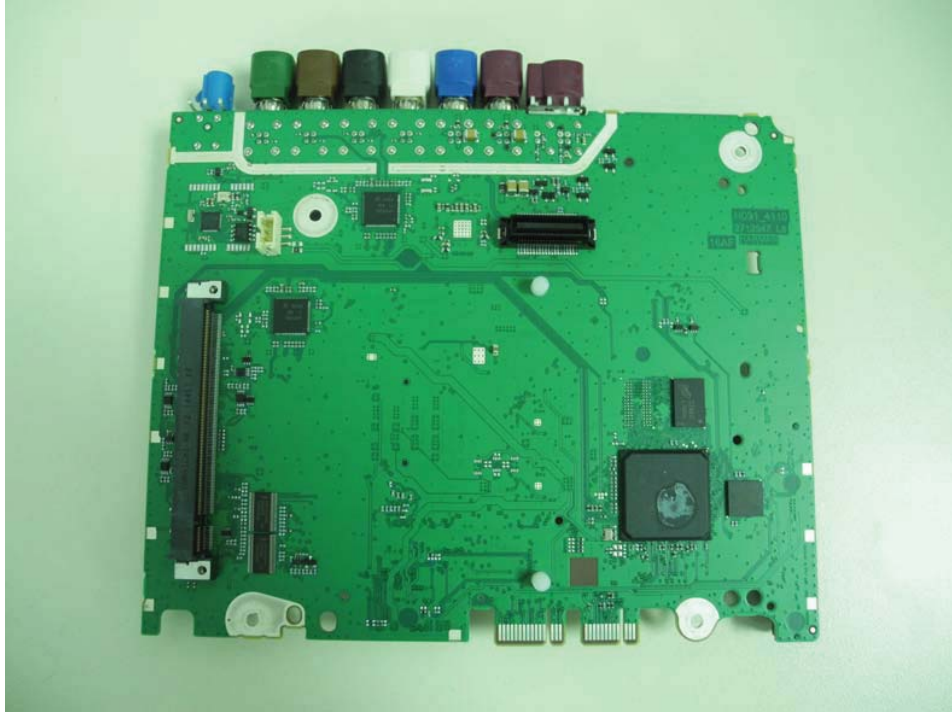

Internal Photos of the EUT

LTE Modular
FCC ID: YZP-VL200