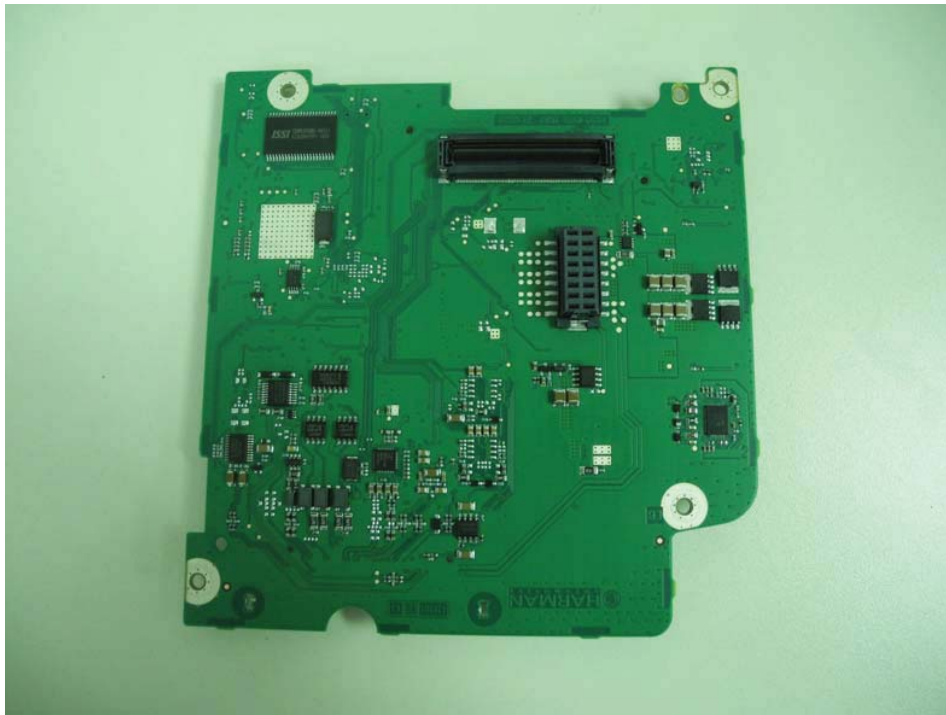

Internal Photos of the EUT

LTE Modular
FCC ID: YZP-VL200