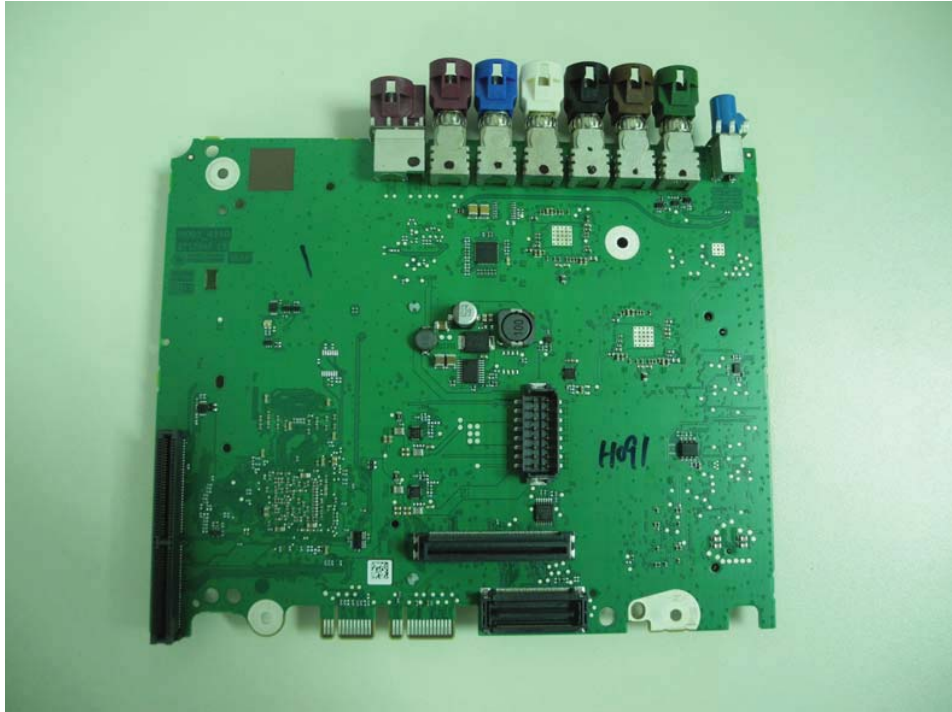

Internal Photos of the EUT

LTE Modular
FCC ID: YZP-VL200