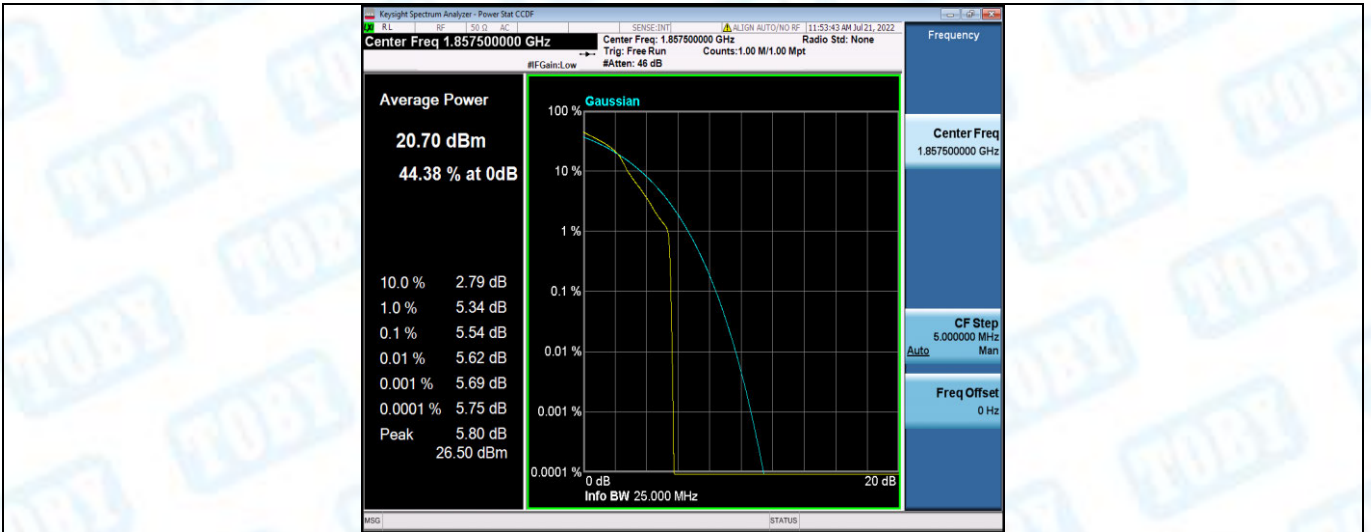

Band2-15MHz-QPSK-19125-1RB#0

Band2-15MHz-QPSK-19125-75RB#0

Band2-15MHz-16QAM-18675-1RB#0

Band2-15MHz-16QAM-18675-75RB#0

Band2-15MHz-16QAM-18900-1RB#0

Band2-15MHz-16QAM-18900-75RB#0

Band2-15MHz-16QAM-19125-1RB#0