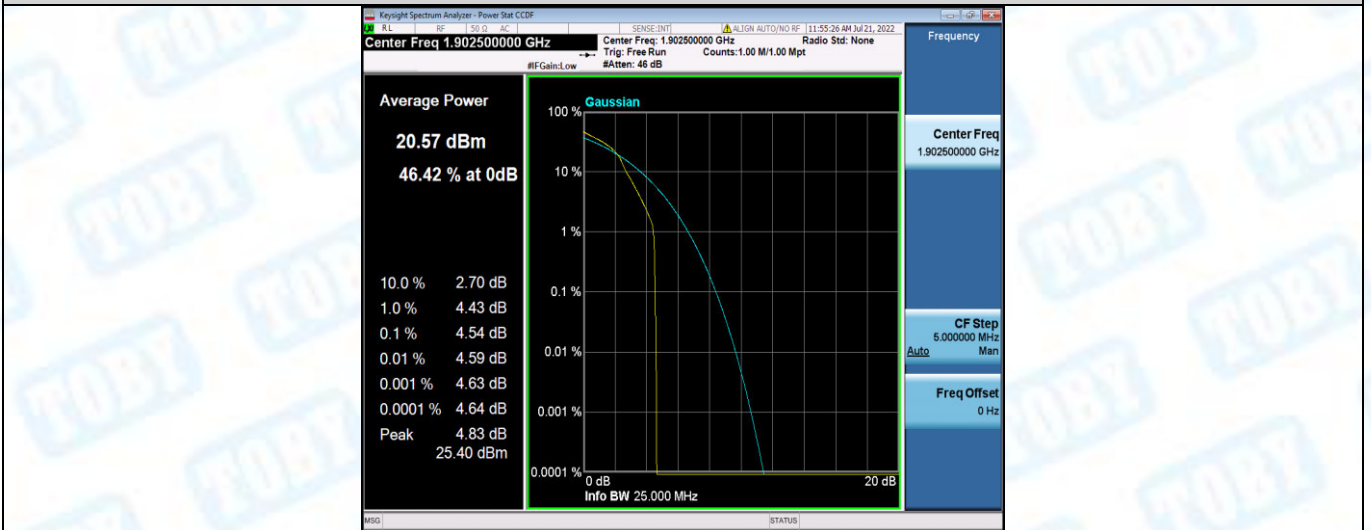

Band2-15MHz-QPSK-19125-1RB#0

Band2-15MHz-QPSK-19125-75RB#0

Band2-15MHz-16QAM-18675-1RB#0

Band2-15MHz-16QAM-18675-75RB#0

Band2-15MHz-16QAM-18900-1RB#0

Band2-15MHz-16QAM-18900-75RB#0

Band2-15MHz-16QAM-19125-1RB#0