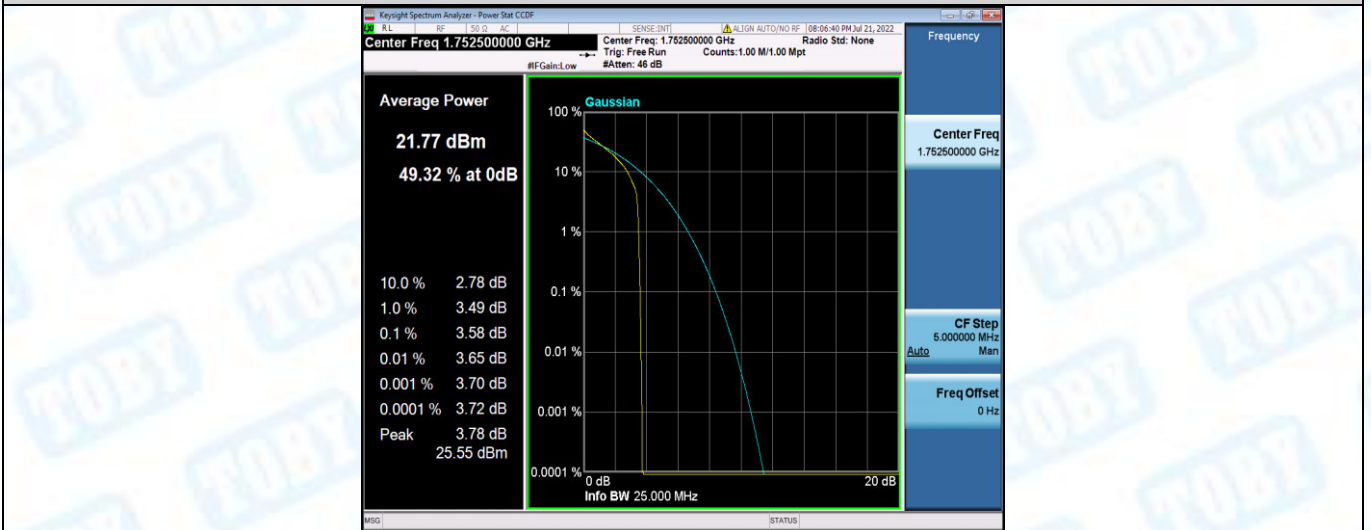

Band4-3MHz-16QAM-20385-15RB#0

Band4-5MHz-QPSK-19975-1RB#0

Band4-5MHz-QPSK-19975-25RB#0

Band4-5MHz-QPSK-20175-1RB#0

Band4-5MHz-QPSK-20175-25RB#0

Band4-5MHz-QPSK-20375-1RB#0

Band4-5MHz-QPSK-20375-25RB#0

Band4-5MHz-16QAM-19975-1RB#0