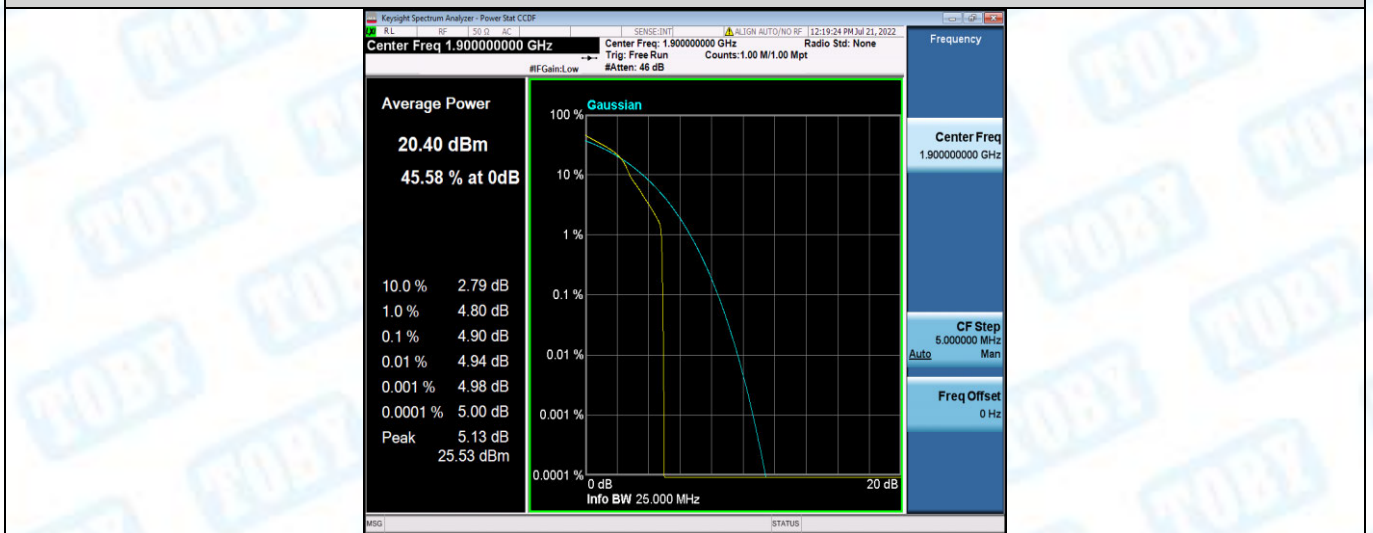

Band2-20MHz-16QAM-18700-1RB#0

Band2-20MHz-16QAM-18700-100RB#0

Band2-20MHz-16QAM-18900-1RB#0

Band2-20MHz-16QAM-18900-100RB#0

Band2-20MHz-16QAM-19100-1RB#0

Band2-20MHz-16QAM-19100-100RB#0

Band4-1.4MHz-QPSK-19957-1RB#0