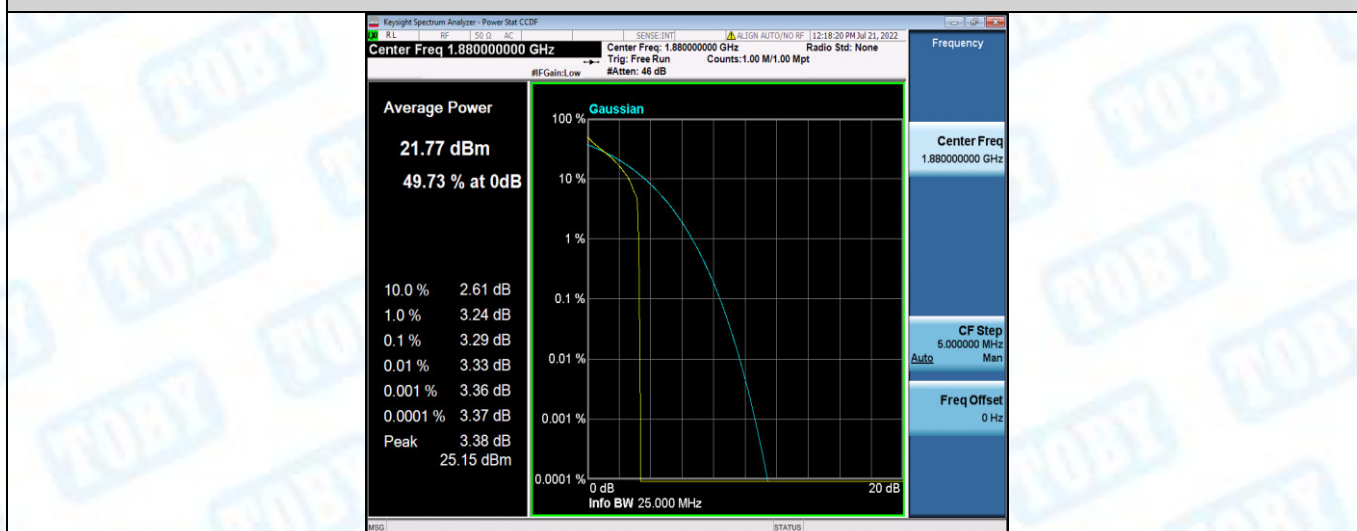

Band2-15MHz-16QAM-19125-75RB#0

Band2-20MHz-QPSK-18700-1RB#0

Band2-20MHz-QPSK-18700-100RB#0

Band2-20MHz-QPSK-18900-1RB#0

Band2-20MHz-QPSK-18900-100RB#0

Band2-20MHz-QPSK-19100-1RB#0

Band2-20MHz-QPSK-19100-100RB#0