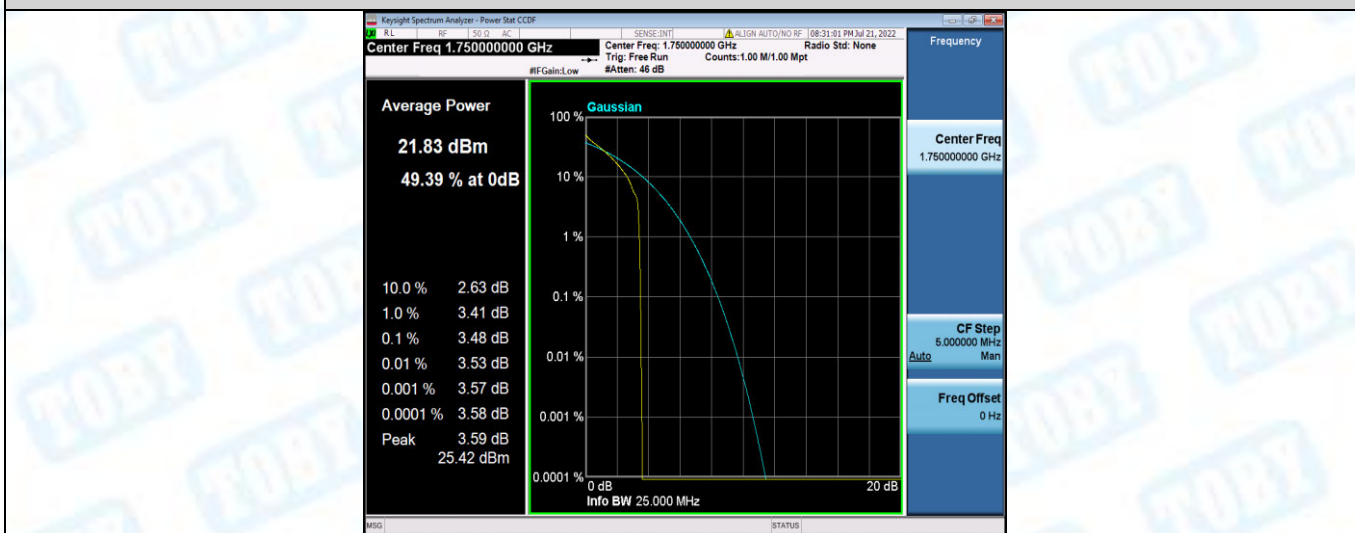

Band4-10MHz-QPSK-20350-1RB#0

Band4-10MHz-QPSK-20350-50RB#0