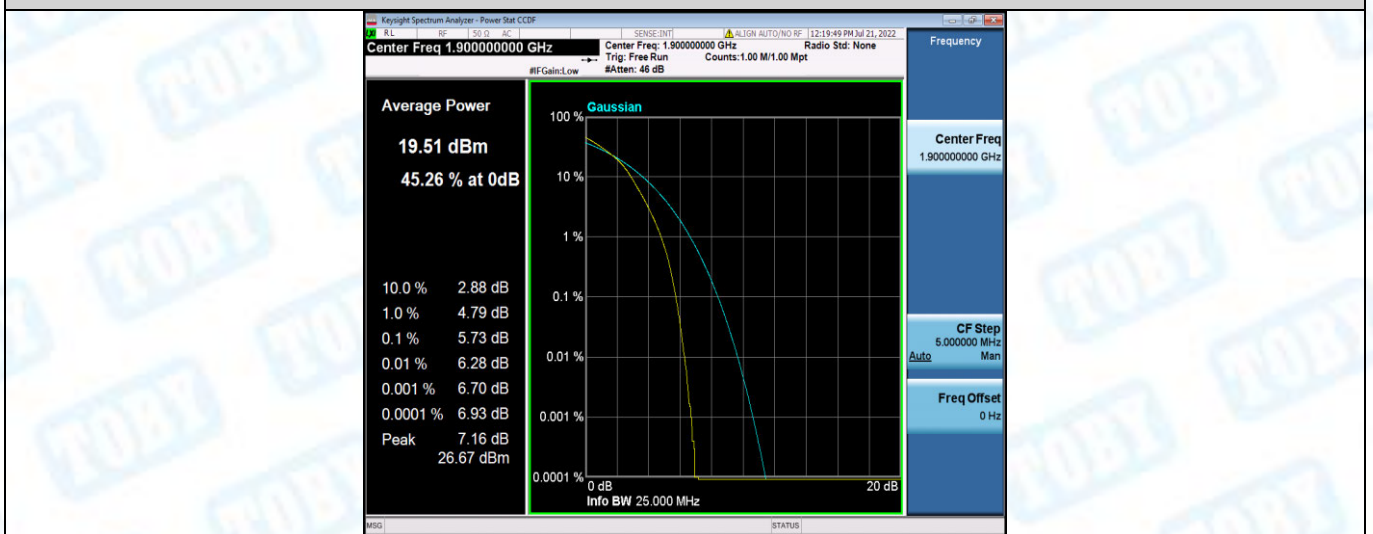

Band2-20MHz-16QAM-18700-1RB#0

Band2-20MHz-16QAM-18700-100RB#0

Band2-20MHz-16QAM-18900-1RB#0

Band2-20MHz-16QAM-18900-100RB#0

Band2-20MHz-16QAM-19100-1RB#0

Band2-20MHz-16QAM-19100-100RB#0

Band4-1.4MHz-QPSK-19957-1RB#0