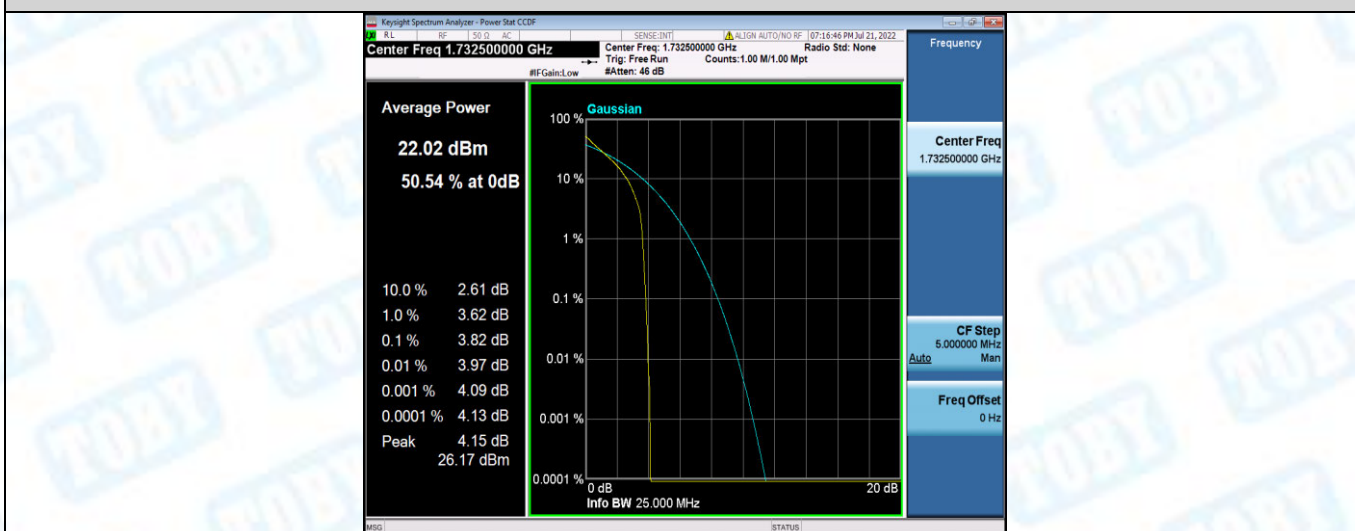

Band4-1.4MHz-QPSK-20175-1RB#0

Band4-1.4MHz-QPSK-20175-6RB#0