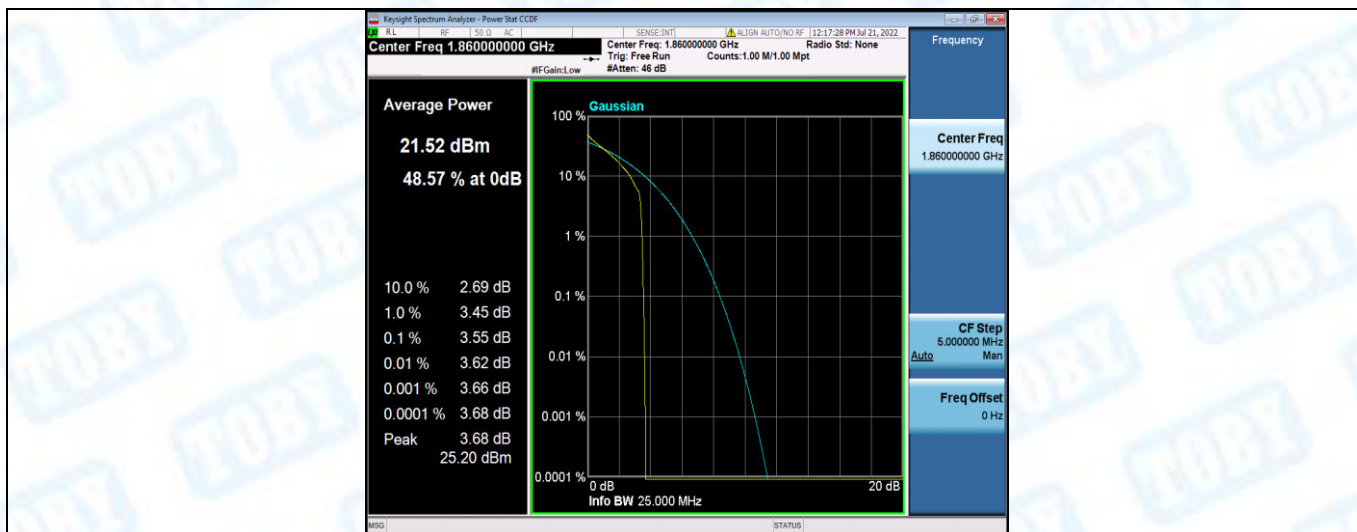

Band2-20MHz-QPSK-18700-1RB#0

Band2-20MHz-QPSK-18700-100RB#0