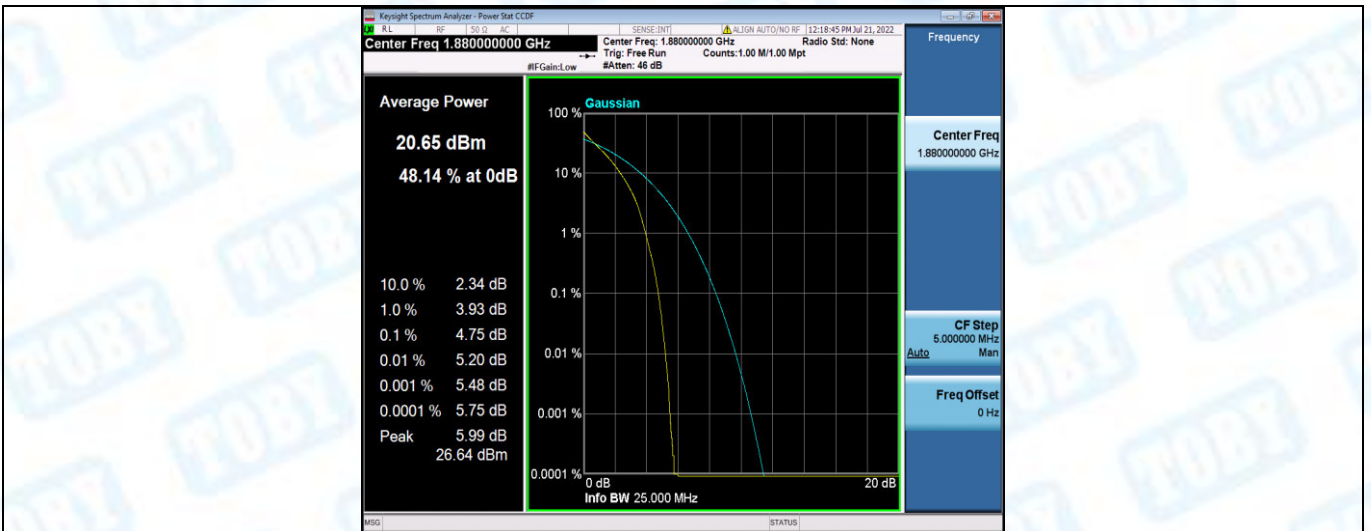

Band2-15MHz-16QAM-19125-75RB#0

Band2-20MHz-QPSK-18700-1RB#0

Band2-20MHz-QPSK-18700-100RB#0

Band2-20MHz-QPSK-18900-1RB#0

Band2-20MHz-QPSK-18900-100RB#0

Band2-20MHz-QPSK-19100-1RB#0

Band2-20MHz-QPSK-19100-100RB#0