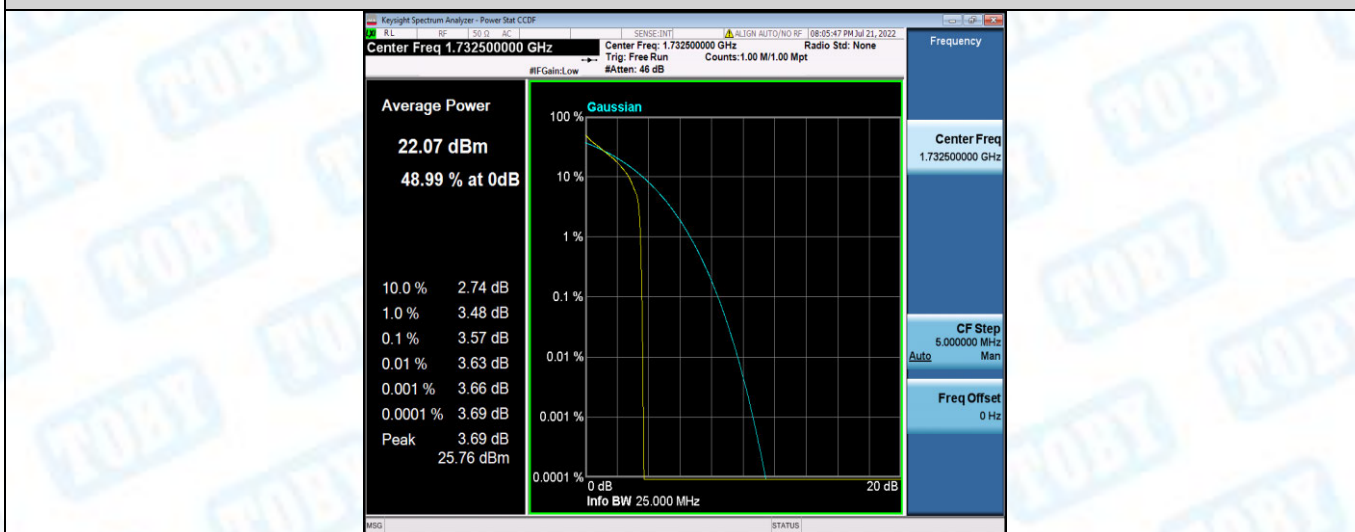

Band4-3MHz-16QAM-20385-15RB#0

Band4-5MHz-QPSK-19975-1RB#0

Band4-5MHz-QPSK-19975-25RB#0

Band4-5MHz-QPSK-20175-1RB#0

Band4-5MHz-QPSK-20175-25RB#0

Band4-5MHz-QPSK-20375-1RB#0

Band4-5MHz-QPSK-20375-25RB#0

Band4-5MHz-16QAM-19975-1RB#0