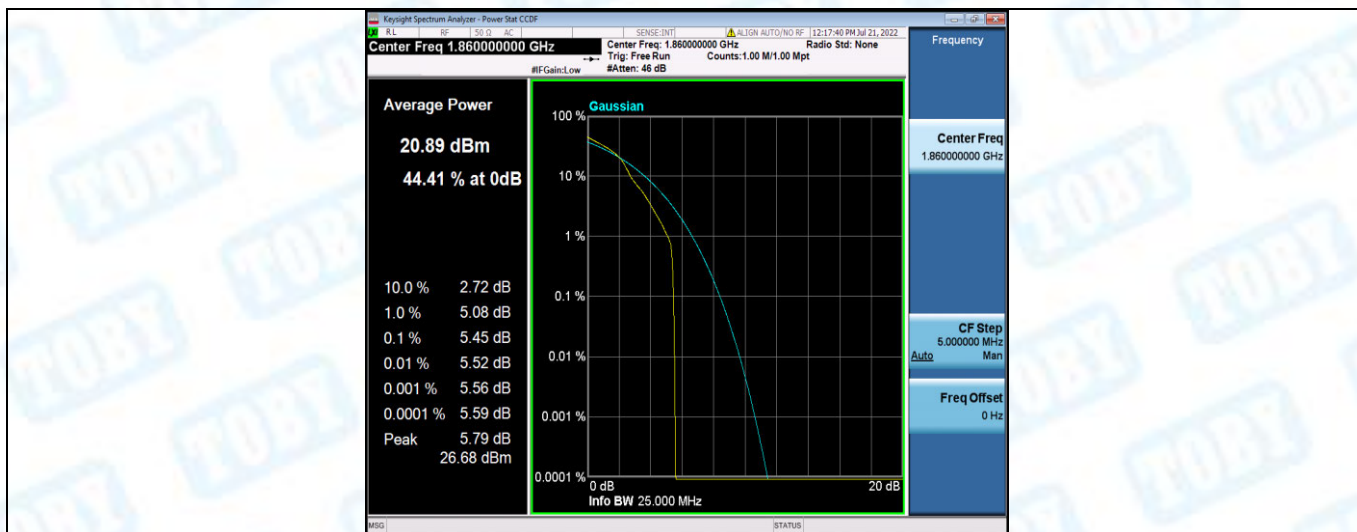

Band2-20MHz-16QAM-18700-1RB#0

Band2-20MHz-16QAM-18700-100RB#0