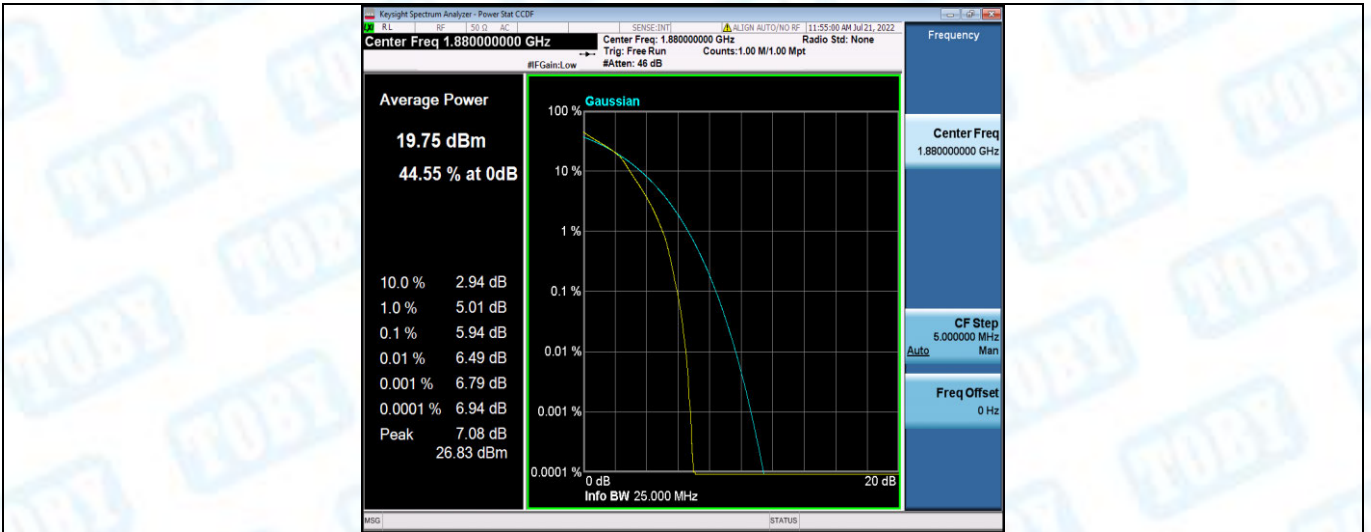

Band2-15MHz-QPSK-19125-1RB#0

Band2-15MHz-QPSK-19125-75RB#0

Band2-15MHz-16QAM-18675-1RB#0

Band2-15MHz-16QAM-18675-75RB#0

Band2-15MHz-16QAM-18900-1RB#0

Band2-15MHz-16QAM-18900-75RB#0

Band2-15MHz-16QAM-19125-1RB#0