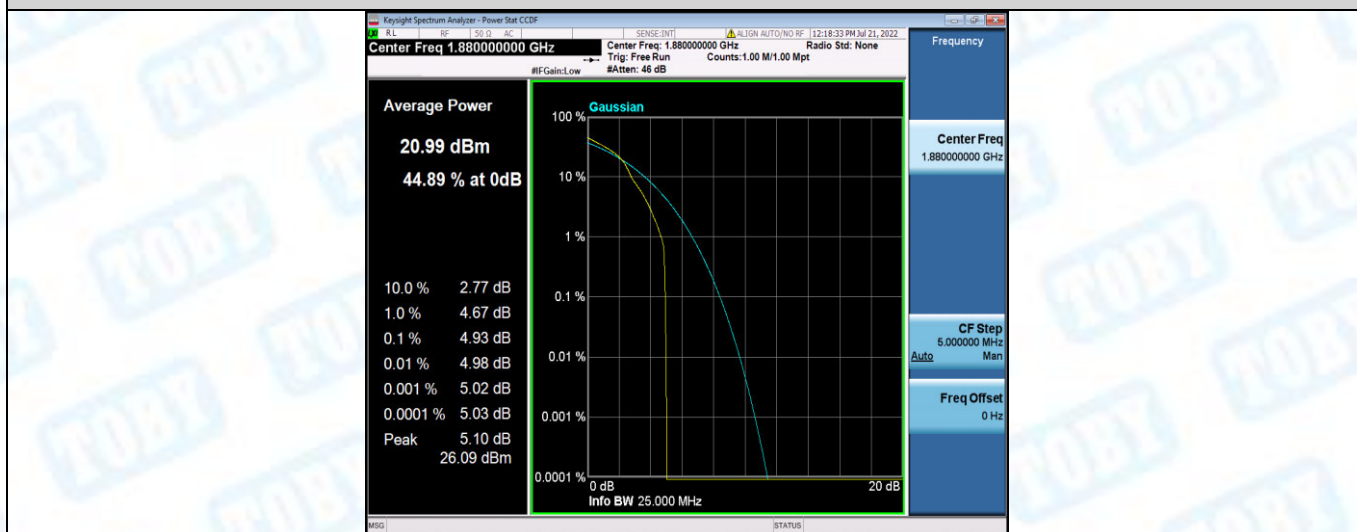

Band2-20MHz-16QAM-18900-1RB#0

Band2-20MHz-16QAM-18900-100RB#0