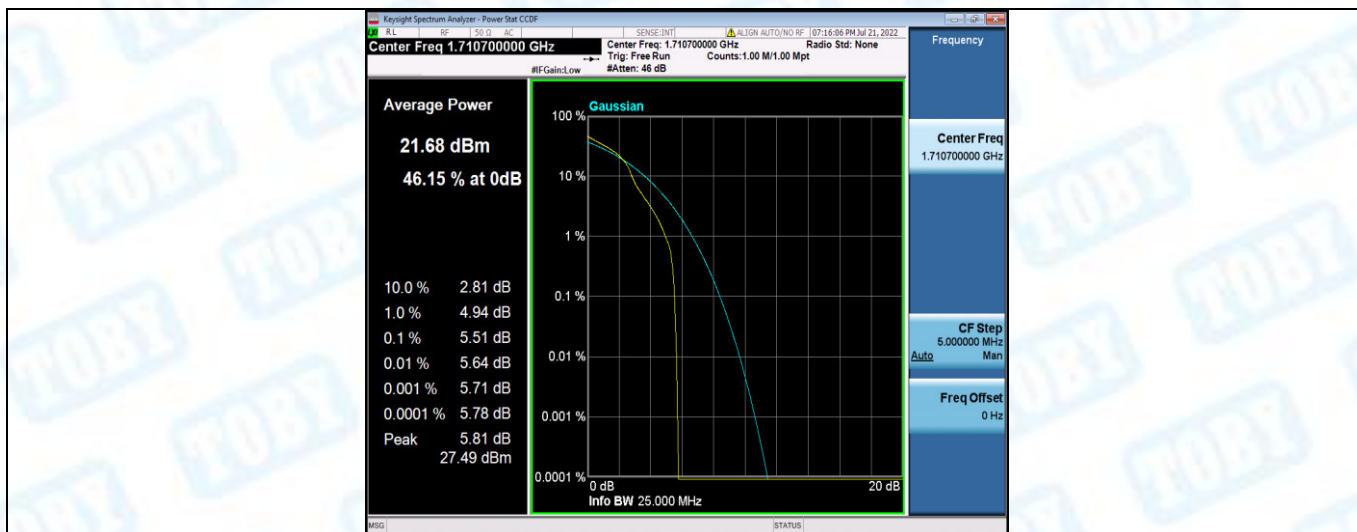

Band4-1.4MHz-QPSK-19957-6RB#0

Band4-1.4MHz-QPSK-20175-1RB#0

Band4-1.4MHz-QPSK-20175-6RB#0

Band4-1.4MHz-QPSK-20393-1RB#0

Band4-1.4MHz-QPSK-20393-6RB#0

Band4-1.4MHz-16QAM-19957-1RB#0

Band4-1.4MHz-16QAM-19957-6RB#0