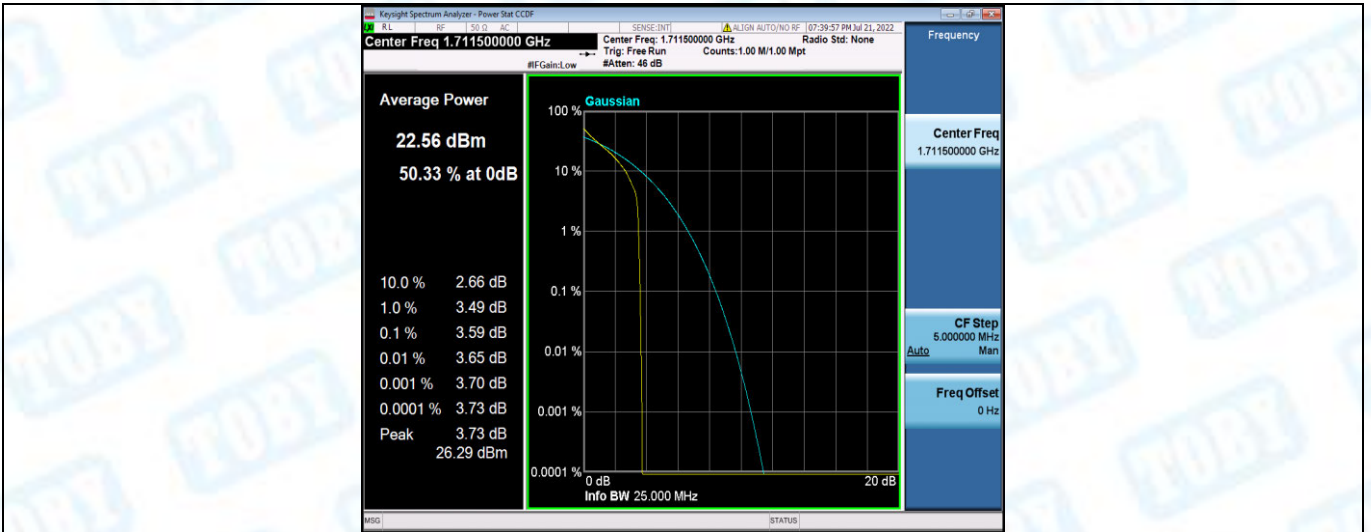

Band4-1.4MHz-16QAM-20175-1RB#0

Band4-1.4MHz-16QAM-20175-6RB#0

Band4-1.4MHz-16QAM-20393-1RB#0

Band4-1.4MHz-16QAM-20393-6RB#0

Band4-3MHz-QPSK-19965-1RB#0

Band4-3MHz-QPSK-19965-15RB#0

Band4-3MHz-QPSK-20175-1RB#0