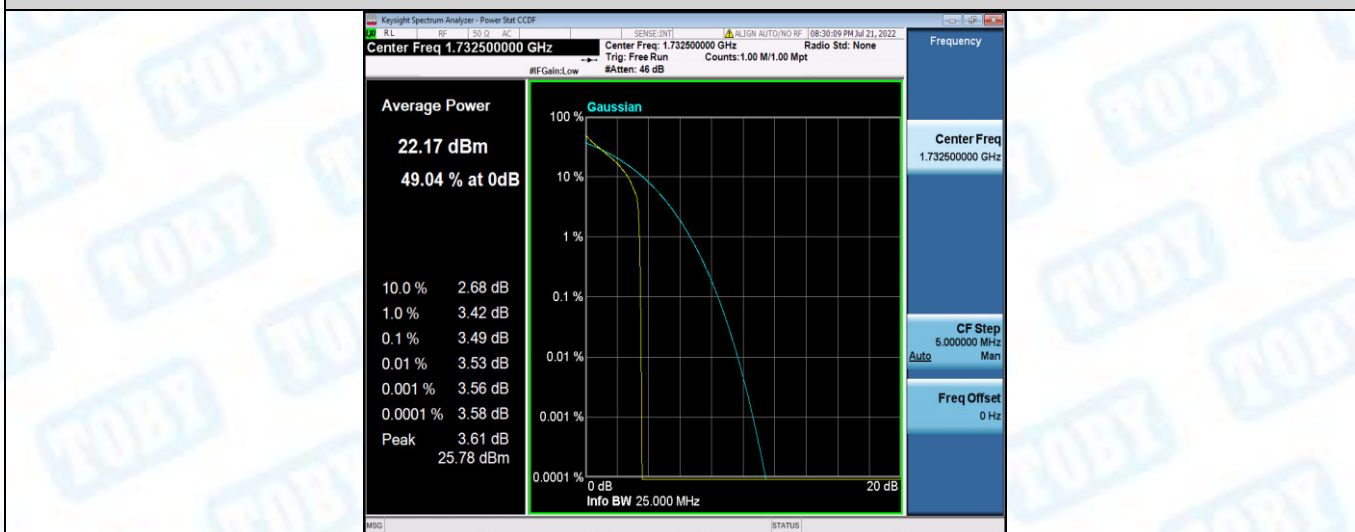

Band4-10MHz-QPSK-20175-1RB#0

Band4-10MHz-QPSK-20175-50RB#0