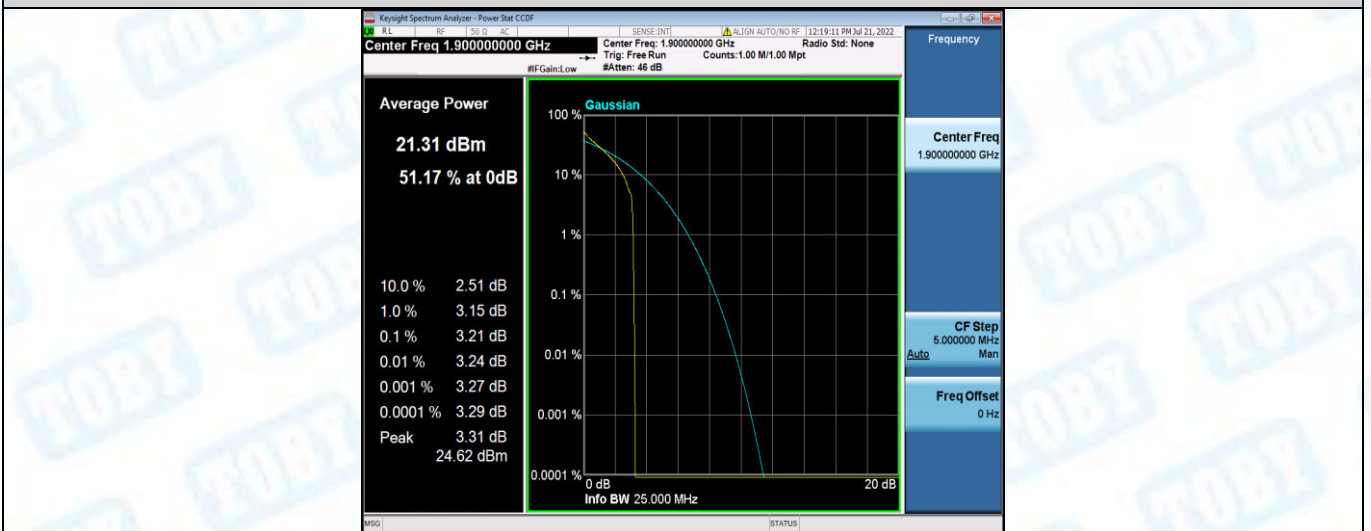

Band2-15MHz-16QAM-19125-75RB#0

Band2-20MHz-QPSK-18700-1RB#0

Band2-20MHz-QPSK-18700-100RB#0

Band2-20MHz-QPSK-18900-1RB#0

Band2-20MHz-QPSK-18900-100RB#0

Band2-20MHz-QPSK-19100-1RB#0

Band2-20MHz-QPSK-19100-100RB#0