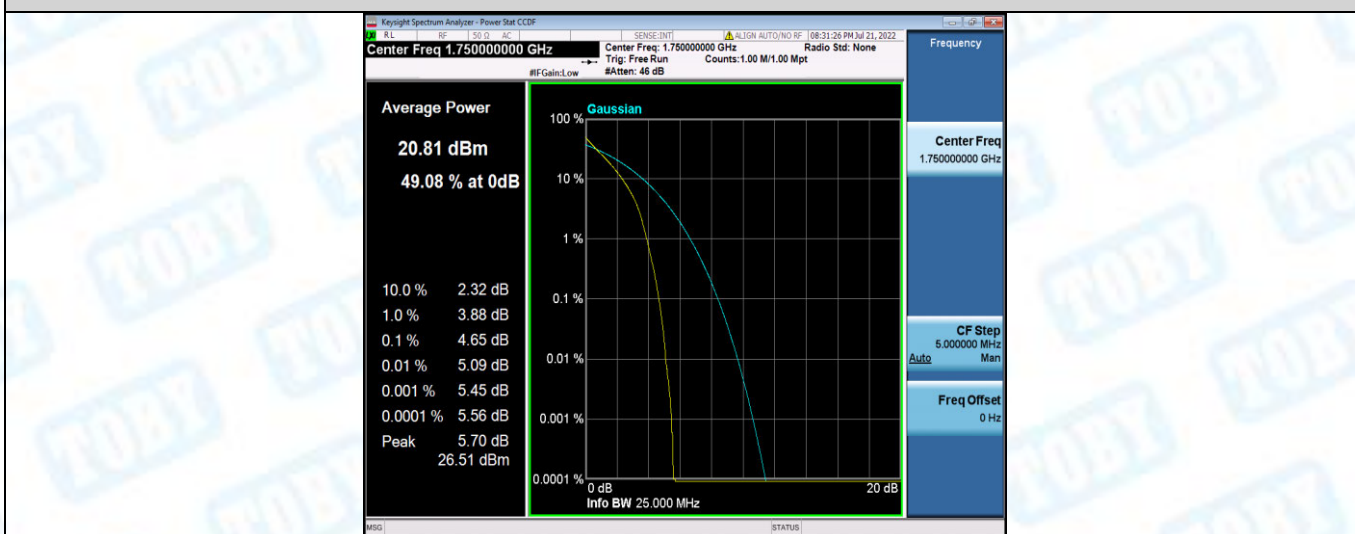

Band4-10MHz-QPSK-20175-1RB#0

Band4-10MHz-QPSK-20175-50RB#0

Band4-10MHz-QPSK-20350-1RB#0

Band4-10MHz-QPSK-20350-50RB#0

Band4-10MHz-16QAM-20000-1RB#0

Band4-10MHz-16QAM-20000-50RB#0

Band4-10MHz-16QAM-20175-1RB#0