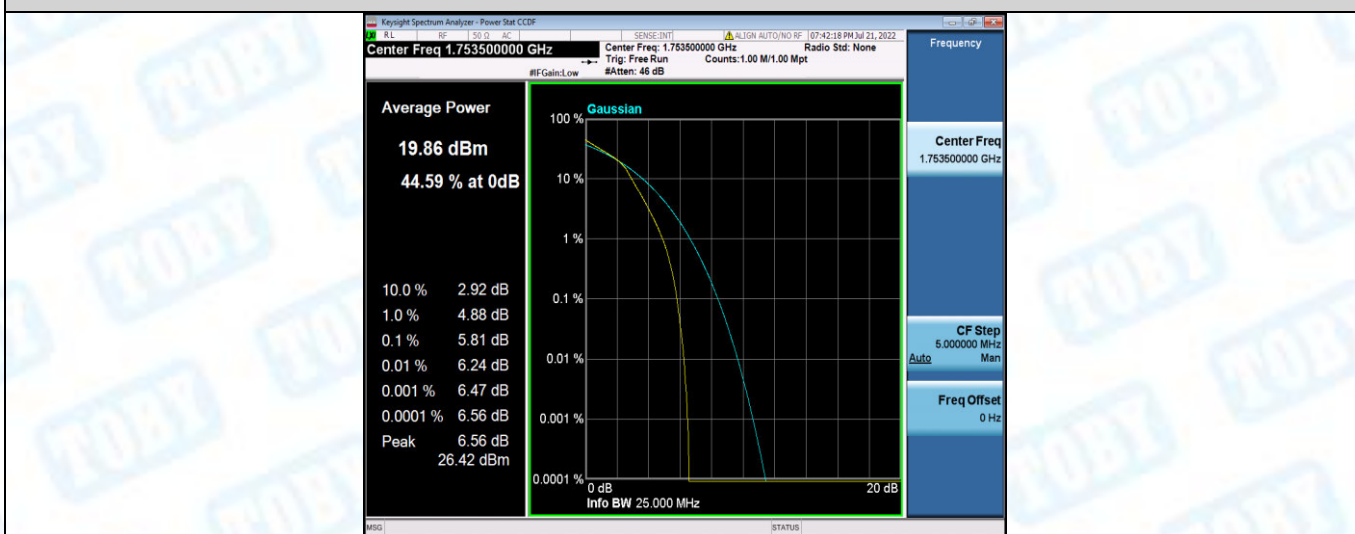

Band4-3MHz-16QAM-20385-15RB#0

Band4-5MHz-QPSK-19975-1RB#0