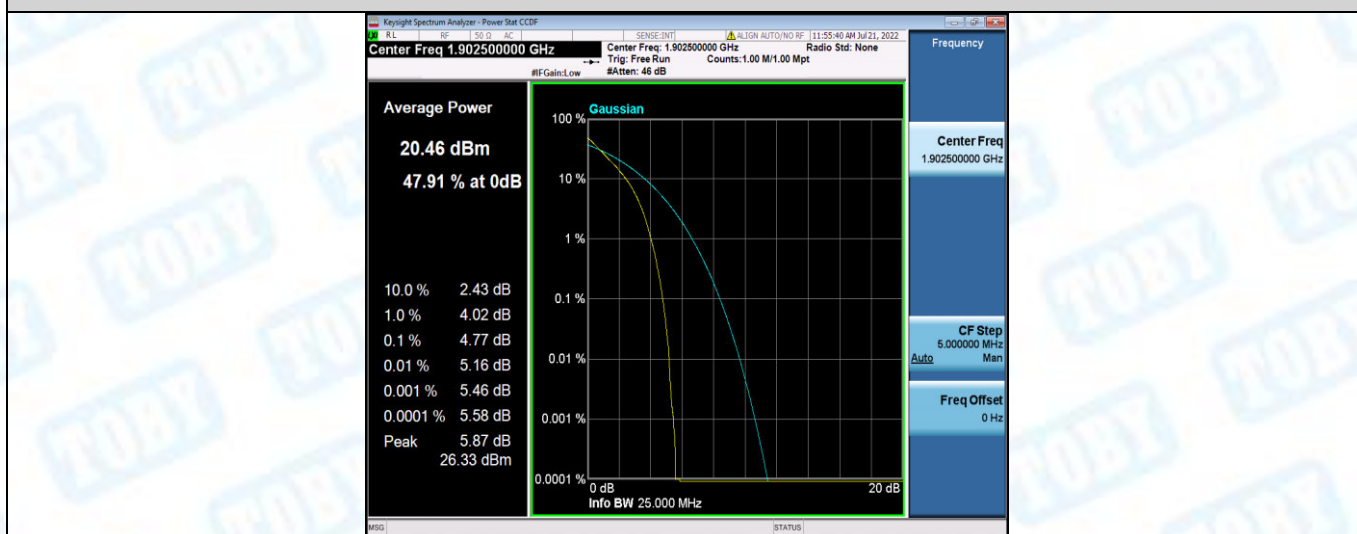

Band2-15MHz-QPSK-19125-1RB#0

Band2-15MHz-QPSK-19125-75RB#0

Band2-15MHz-16QAM-18675-1RB#0

Band2-15MHz-16QAM-18675-75RB#0

Band2-15MHz-16QAM-18900-1RB#0

Band2-15MHz-16QAM-18900-75RB#0

Band2-15MHz-16QAM-19125-1RB#0