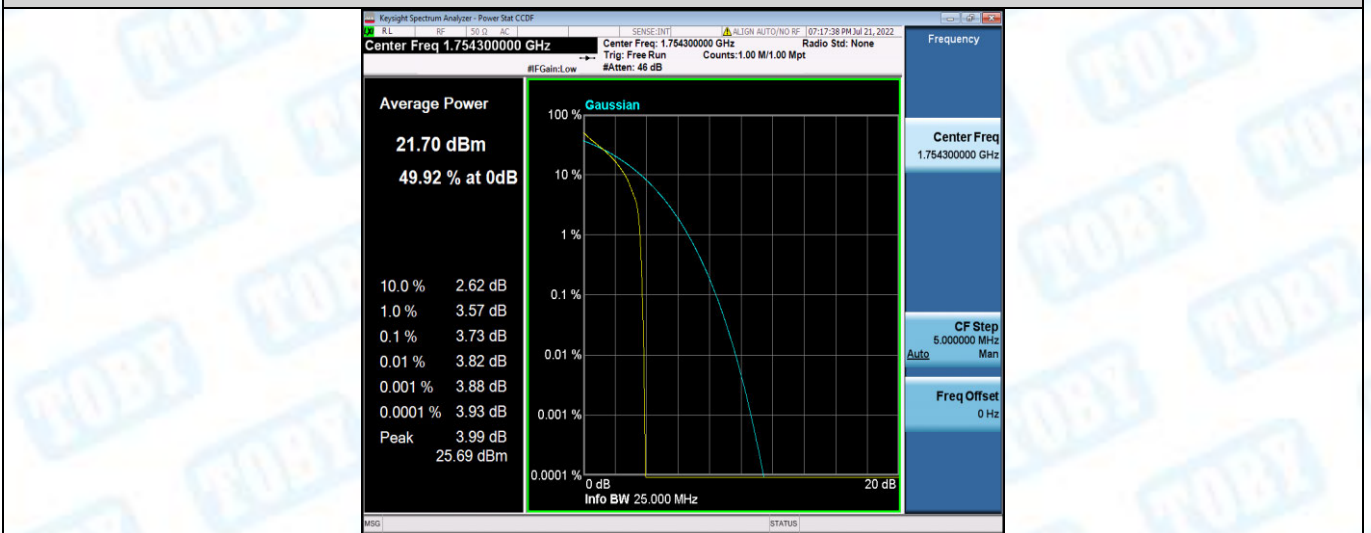

Band4-1.4MHz-QPSK-19957-6RB#0

Band4-1.4MHz-QPSK-20175-1RB#0

Band4-1.4MHz-QPSK-20175-6RB#0

Band4-1.4MHz-QPSK-20393-1RB#0

Band4-1.4MHz-QPSK-20393-6RB#0

Band4-1.4MHz-16QAM-19957-1RB#0

Band4-1.4MHz-16QAM-19957-6RB#0