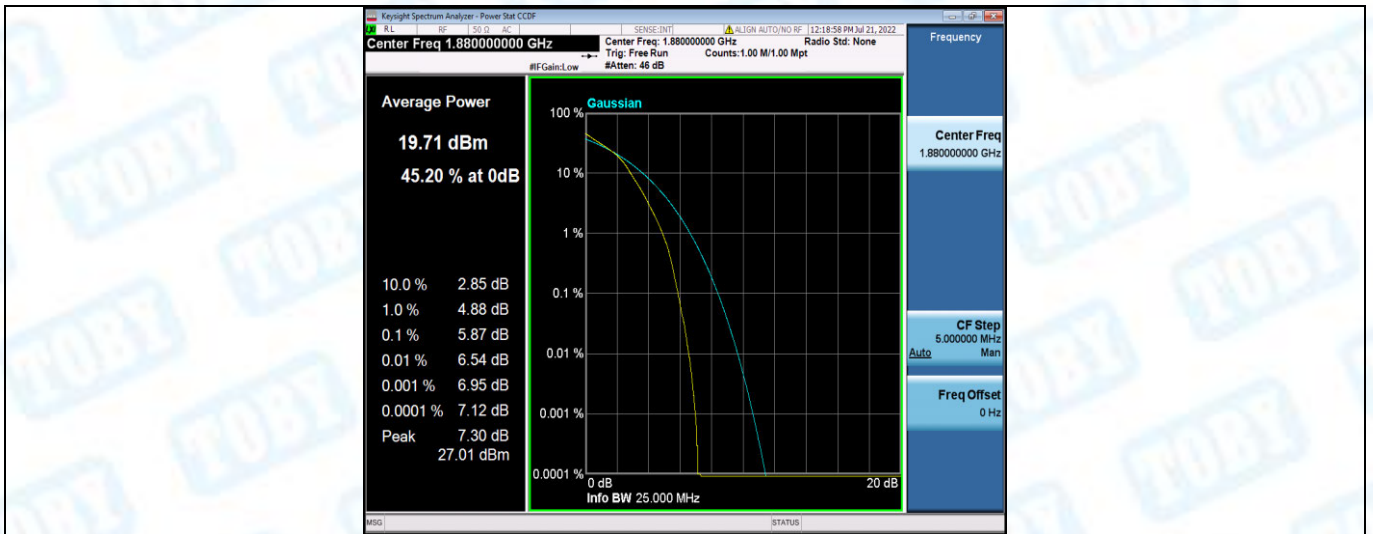

Band2-20MHz-16QAM-18700-1RB#0

Band2-20MHz-16QAM-18700-100RB#0

Band2-20MHz-16QAM-18900-1RB#0

Band2-20MHz-16QAM-18900-100RB#0

Band2-20MHz-16QAM-19100-1RB#0

Band2-20MHz-16QAM-19100-100RB#0

Band4-1.4MHz-QPSK-19957-1RB#0