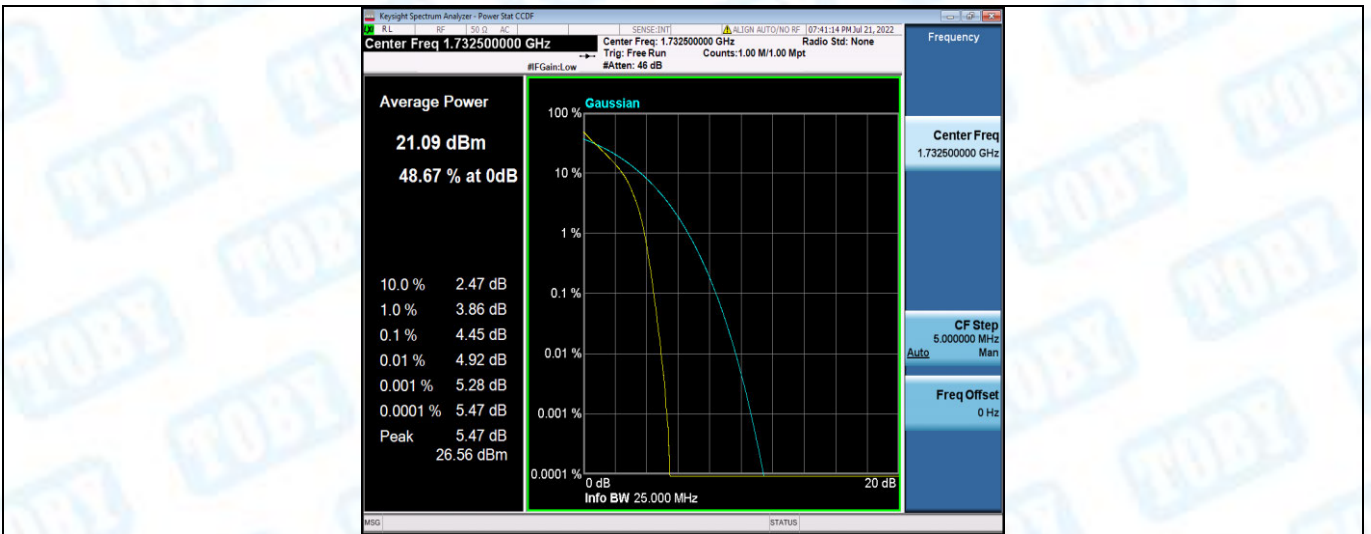

Band4-3MHz-QPSK-20175-15RB#0

Band4-3MHz-QPSK-20385-1RB#0