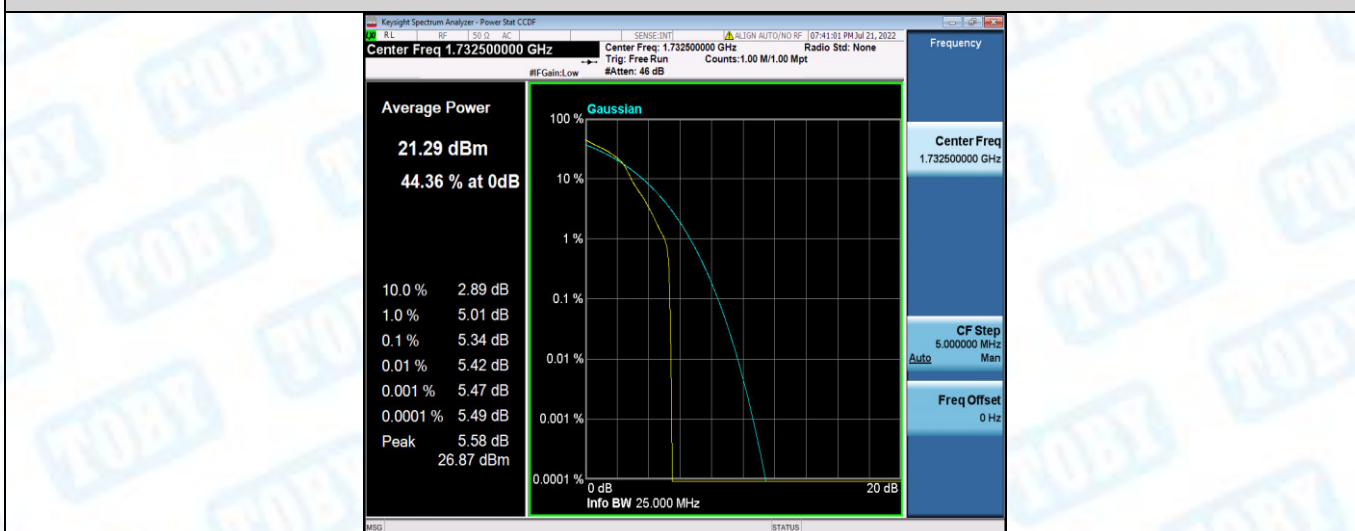

Band4-3MHz-QPSK-20175-15RB#0

Band4-3MHz-QPSK-20385-1RB#0

Band4-3MHz-QPSK-20385-15RB#0

Band4-3MHz-16QAM-19965-1RB#0

Band4-3MHz-16QAM-19965-15RB#0

Band4-3MHz-16QAM-20175-1RB#0

Band4-3MHz-16QAM-20175-15RB#0

Band4-3MHz-16QAM-20385-1RB#0