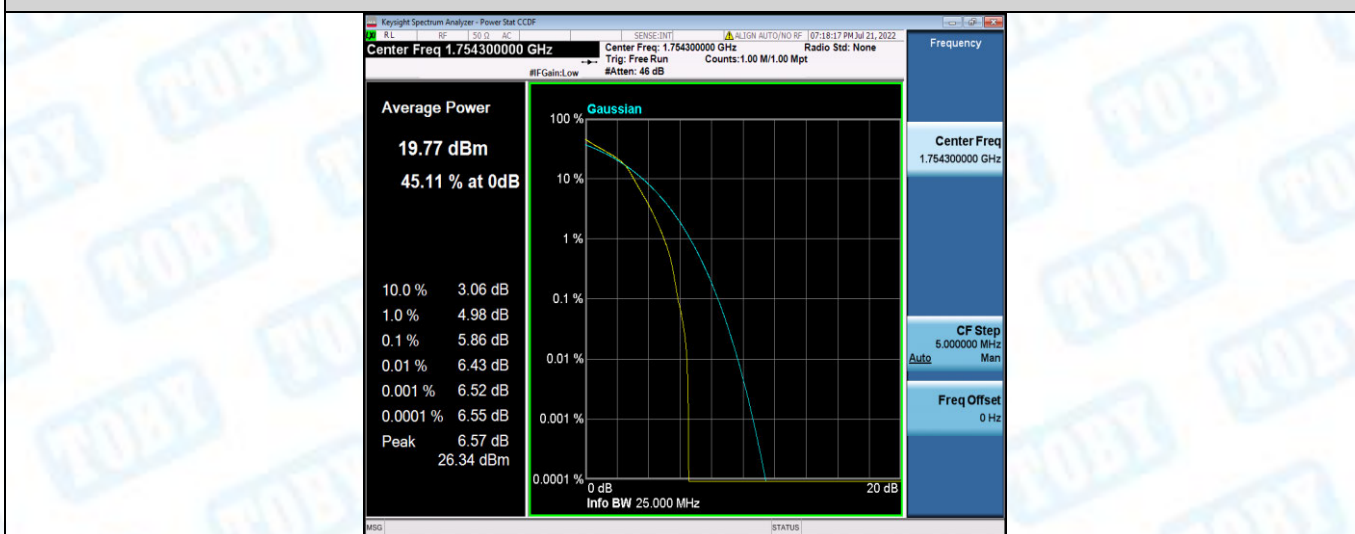

Band4-1.4MHz-16QAM-20175-1RB#0

Band4-1.4MHz-16QAM-20175-6RB#0

Band4-1.4MHz-16QAM-20393-1RB#0

Band4-1.4MHz-16QAM-20393-6RB#0

Band4-3MHz-QPSK-19965-1RB#0

Band4-3MHz-QPSK-19965-15RB#0

Band4-3MHz-QPSK-20175-1RB#0