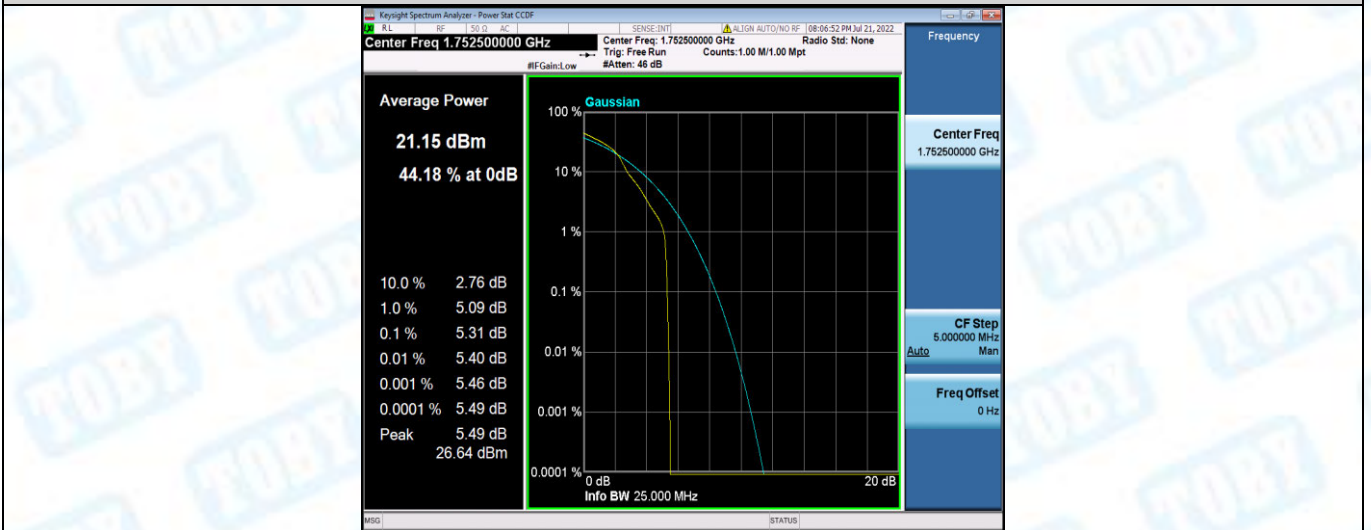

Band4-5MHz-16QAM-19975-25RB#0

Band4-5MHz-16QAM-20175-1RB#0

Band4-5MHz-16QAM-20175-25RB#0

Band4-5MHz-16QAM-20375-1RB#0

Band4-5MHz-16QAM-20375-25RB#0

Band4-10MHz-QPSK-20000-1RB#0

Band4-10MHz-QPSK-20000-50RB#0