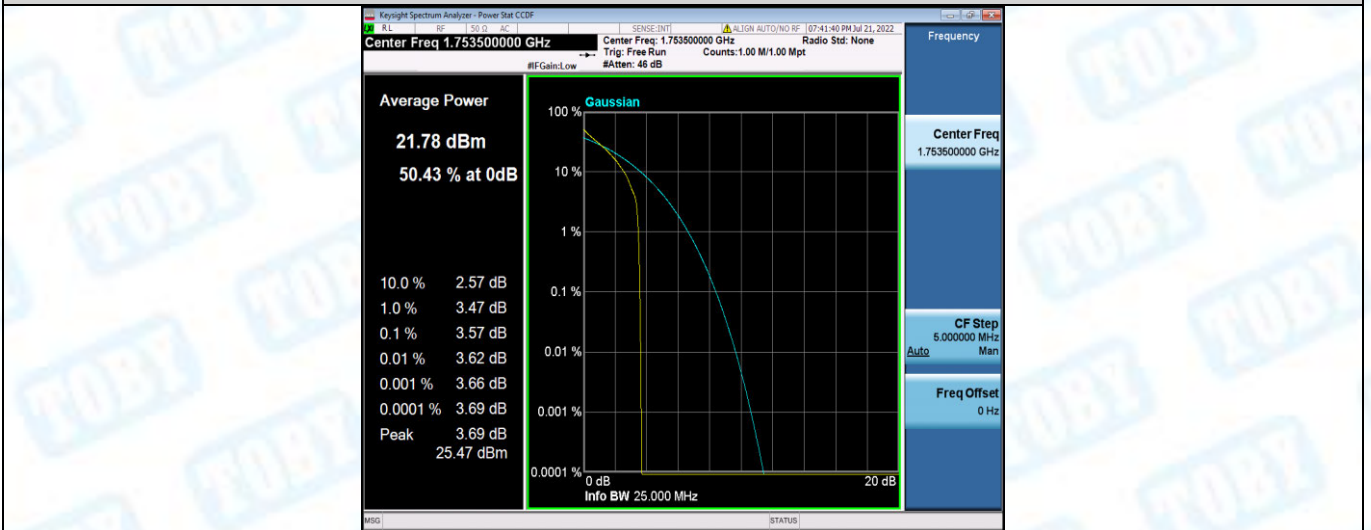

Band4-3MHz-QPSK-20385-1RB#0

Band4-3MHz-QPSK-20385-15RB#0