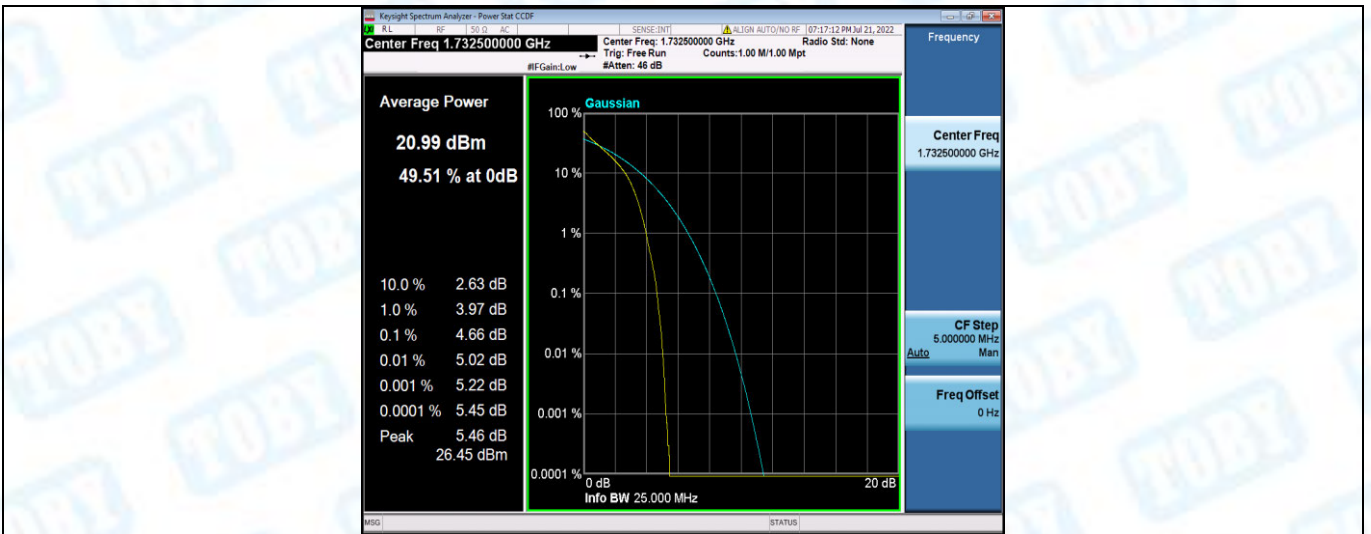

Band4-1.4MHz-QPSK-19957-6RB#0

Band4-1.4MHz-QPSK-20175-1RB#0

Band4-1.4MHz-QPSK-20175-6RB#0

Band4-1.4MHz-QPSK-20393-1RB#0

Band4-1.4MHz-QPSK-20393-6RB#0

Band4-1.4MHz-16QAM-19957-1RB#0

Band4-1.4MHz-16QAM-19957-6RB#0