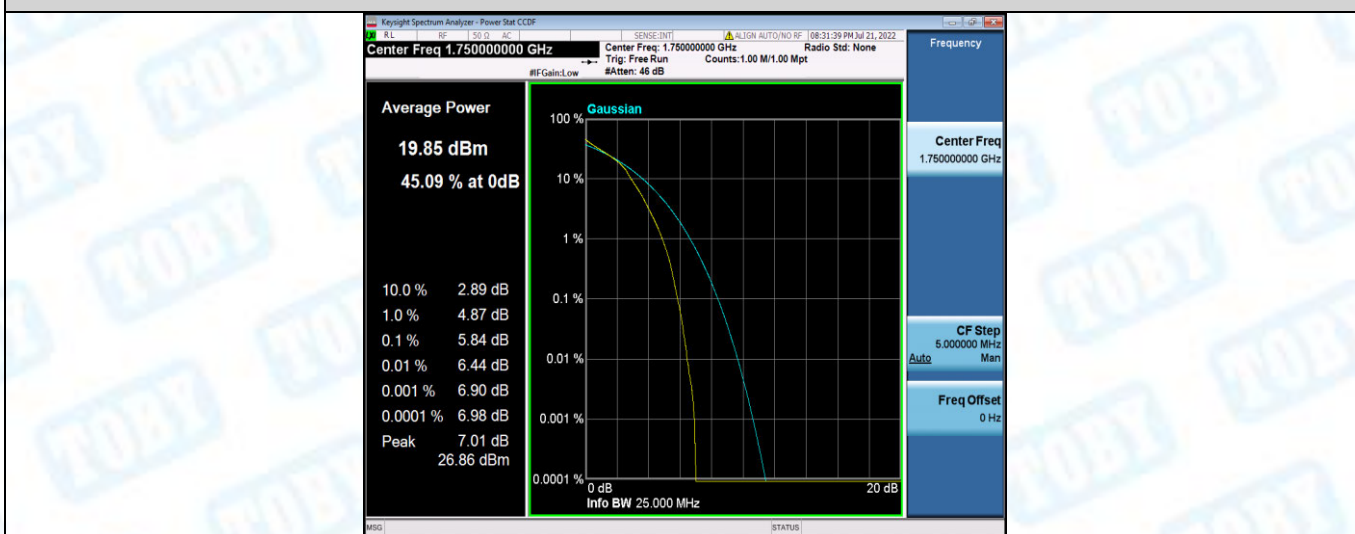

Band4-10MHz-16QAM-20350-50RB#0

Band4-15MHz-QPSK-20025-1RB#0