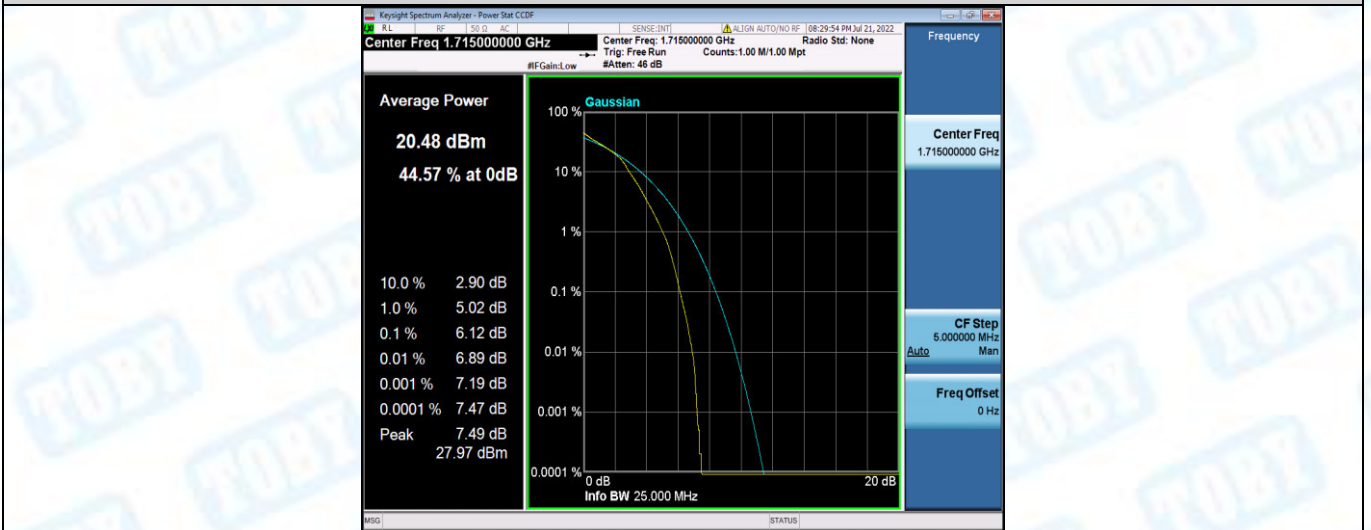

Band4-10MHz-QPSK-20175-1RB#0

Band4-10MHz-QPSK-20175-50RB#0

Band4-10MHz-QPSK-20350-1RB#0

Band4-10MHz-QPSK-20350-50RB#0

Band4-10MHz-16QAM-20000-1RB#0

Band4-10MHz-16QAM-20000-50RB#0

Band4-10MHz-16QAM-20175-1RB#0