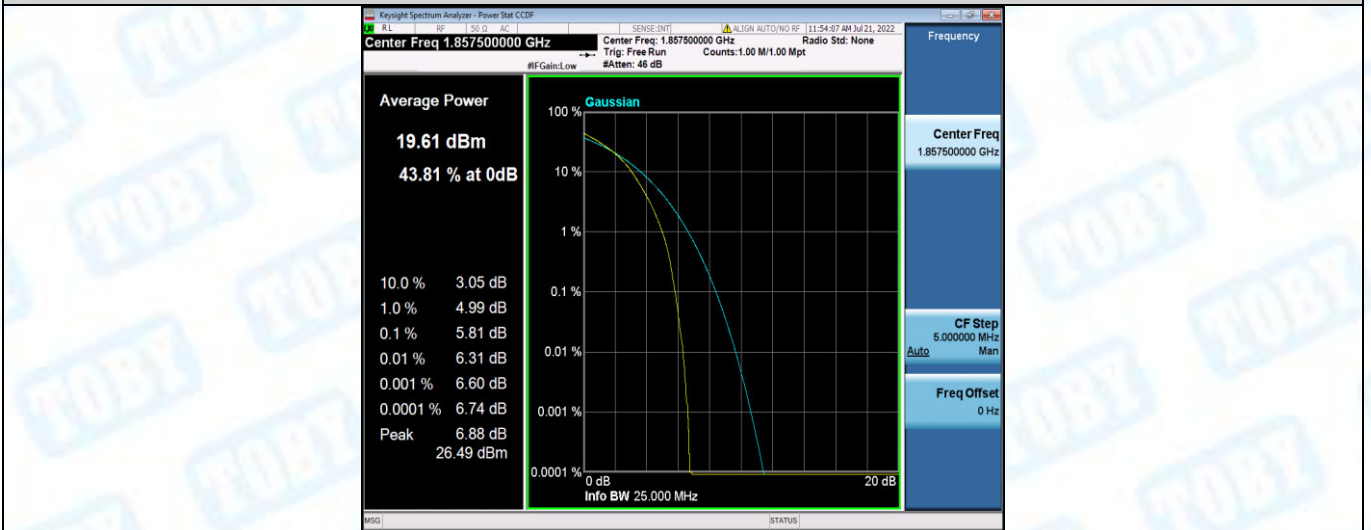

Band2-15MHz-QPSK-19125-1RB#0

Band2-15MHz-QPSK-19125-75RB#0

Band2-15MHz-16QAM-18675-1RB#0

Band2-15MHz-16QAM-18675-75RB#0

Band2-15MHz-16QAM-18900-1RB#0

Band2-15MHz-16QAM-18900-75RB#0

Band2-15MHz-16QAM-19125-1RB#0