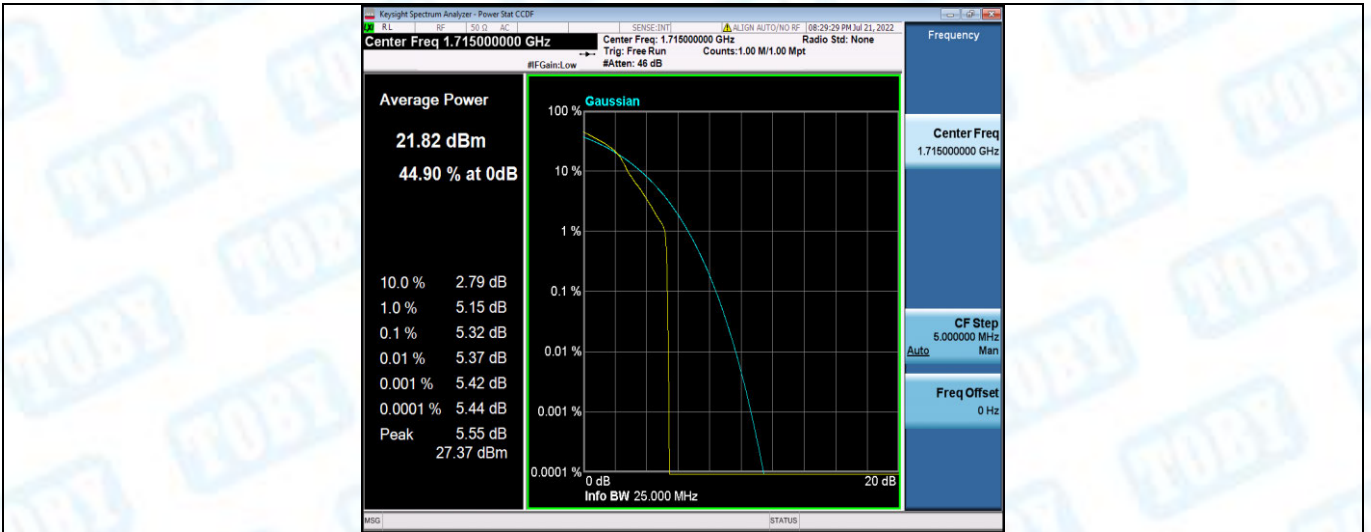

Band4-10MHz-QPSK-20175-1RB#0

Band4-10MHz-QPSK-20175-50RB#0

Band4-10MHz-QPSK-20350-1RB#0

Band4-10MHz-QPSK-20350-50RB#0

Band4-10MHz-16QAM-20000-1RB#0

Band4-10MHz-16QAM-20000-50RB#0

Band4-10MHz-16QAM-20175-1RB#0