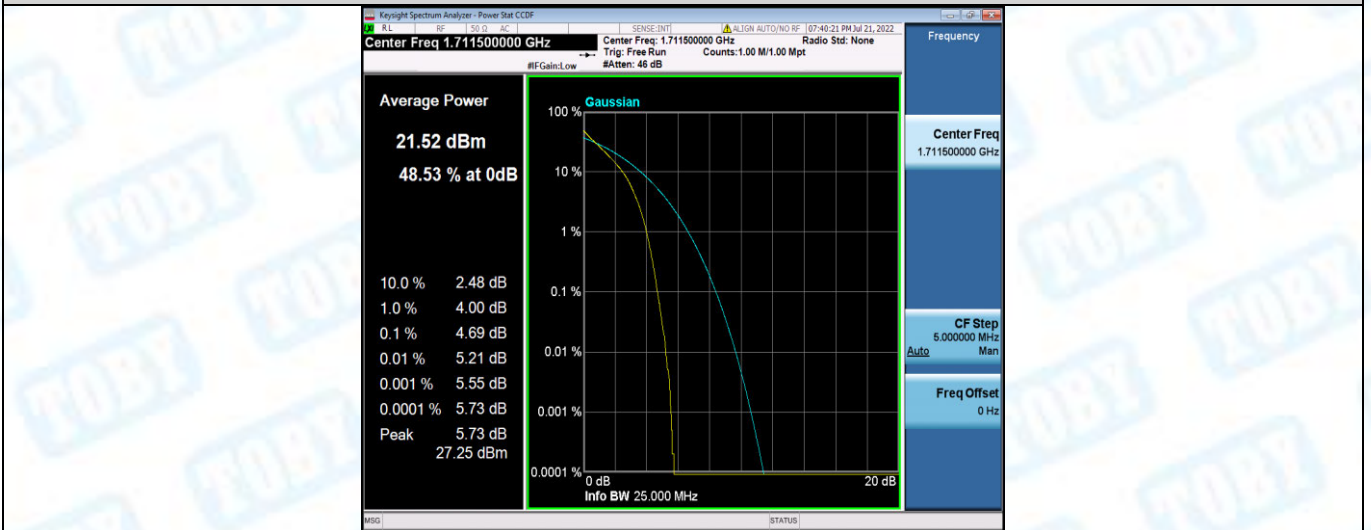

Band4-1.4MHz-16QAM-20175-1RB#0

Band4-1.4MHz-16QAM-20175-6RB#0

Band4-1.4MHz-16QAM-20393-1RB#0

Band4-1.4MHz-16QAM-20393-6RB#0

Band4-3MHz-QPSK-19965-1RB#0

Band4-3MHz-QPSK-19965-15RB#0

Band4-3MHz-QPSK-20175-1RB#0