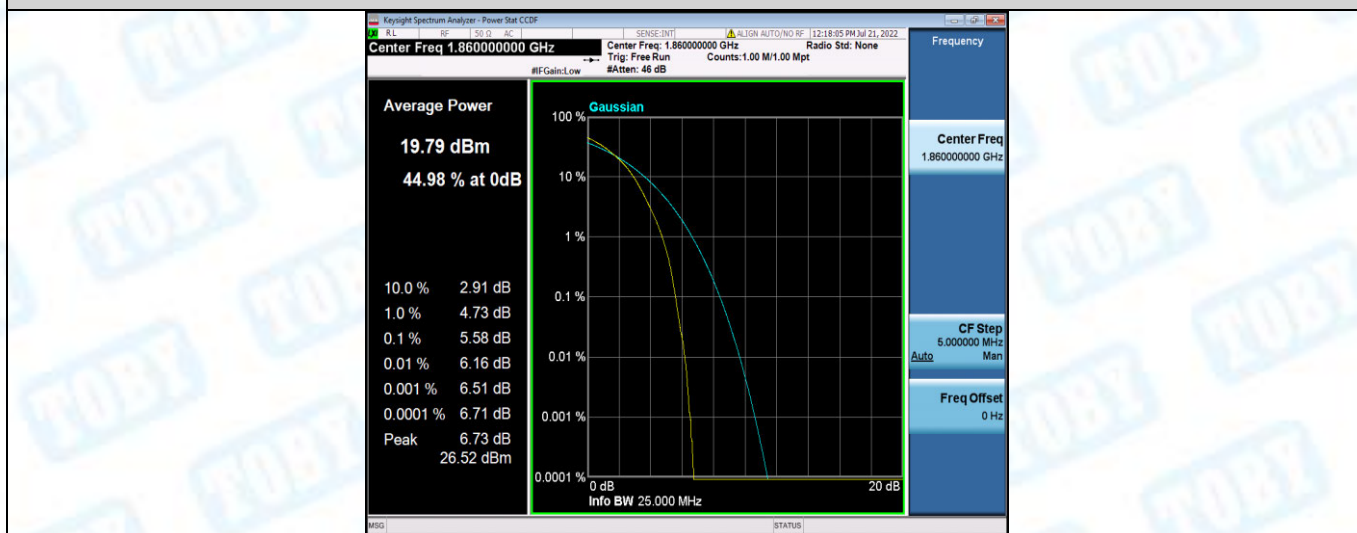

Band2-20MHz-16QAM-18700-100RB#0

Band2-20MHz-16QAM-18900-1RB#0