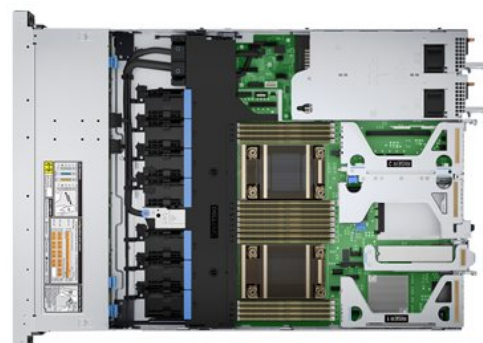

Dell EMC PowerEdge R450 - Rack-Montage - Xeon Silver 4309Y 2.8 GHz - 16 GB - SSD 480 GB

Produktbeschreibung: Dell EMC PowerEdge R450 - Server - Rack-Montage - 1U - zweiweg - 1 x Xeon Silver 4309Y / 2.8 GHz - RAM 16 GB - SAS - Hot-Swap 6.4 cm (2.5") Schacht/Schächte - SSD 480 GB - Matrox G200 - GigE - kein Betriebssystem - Monitor: keiner - Schwarz - BTP - mit 3 Jahre Basis Vor-Ort

Gruppe: Desktops & Server
 Hersteller: Dell
 Hersteller Artikel Nr: GPH2C
 EAN: 5397184745625

Beschreibung: Der Dell EMC PowerEdge R450 mit skalierbaren Prozessoren bietet eine verbesserte Leistung und einen außergewöhnlichen Wert in einem 1-HE-Rack-Server.

Hauptmerkmale

Produktbeschreibung	Dell EMC PowerEdge R450 - Rack-Montage - Xeon Silver 4309Y 2.8 GHz - 16 GB - SSD 480 GB
Typ	Server - Rack-Montage
Services im Bundle	3 Jahre Basis Vor-Ort
Höhe (Rack-Einheiten)	1U
Server-Skalierbarkeit	Zweiweg
Prozessor	1 x Intel Xeon Silver 4309Y / 2.8 GHz (3.6 GHz) (8 Kerne)
Prozessorsocket	FCLGA4189 Socket
Wichtigste Prozessormerkmale	Intel Turbo Boost Technology 2
Cache-Speicher	12 MB
Cache pro Prozessor	12 MB
RAM	16 GB (installiert) / 1 TB (Max) - DDR4 SDRAM
Massenspeicher-Controller	RAID (PERC H355)
Server-Speichereinschübe	Hot-Swap 6.4 cm (2.5")
Festplatte	SSD 480 GB (Hot-Swap-fähig) - SATA 6Gb/s - 2.5"
Optischer Speicher	Kein optisches Laufwerk
Grafik-Controller	Matrox G200
Videospeicher	16 MB
Netzwerk	GigE
Redundante Stromversorgung	Optional