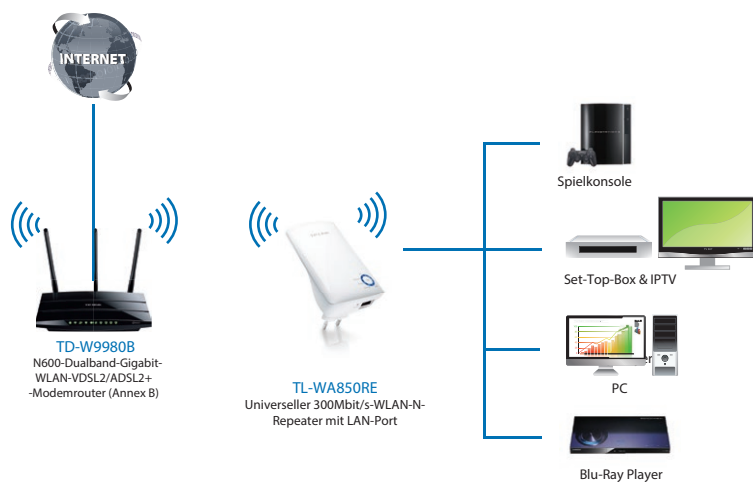

Universeller 300Mbit/s-WLAN-N-Repeater mit LAN-Port

TL-WA850RE

⦿ Funktionen:

- Der Repeater-Modus verstärkt das WLAN-Signal in zuvor unerreichbare oder schwer zu verkabelnde Bereiche
- Superkleines Gehäuse, einfach an der Steckdose anzubringen
- Datenraten von bis zu 300 Mbit/s, ideal für Videostreaming, Online-Gaming und VoIP
- Einfache WLAN-Erweiterung durch Druck auf die WPS-Taste
- Smarte Signalstärkeanzeige hilft bei der optimalen Platzierung
- LAN-Port zur Einbindung von kabelgebundenen Netzwerkgeräten wie Blu-ray®-Playern, Spielekonsolen, Fernsehern usw. in ein WLAN
- WPA/WPA2-Verschlüsselung zum Schutz Ihres Netzwerks
- Login über Domännennamen (<http://tplinkrepeater.net>)

⦿ Beschreibung

Der WLAN-Repeater TL-WA850RE von TP-LINK wurde entwickelt, um ein erweitertes WLAN mit einer breiteren Abdeckung und einer weiteren Reichweite zu schaffen. Er bietet den Repeater-Modus als standardmäßigen WLAN-Modus, und agiert als "Relaisstation", um WLAN-Signale von einem Basisrouter oder von einem Accesspoint eines Netzwerks aufzunehmen und das Signal sodann einwandfrei in bisher unerreichbare oder schwer zu verkabelnde Bereiche zu vergrößern. Mit seinem LAN-Port ist er in der Lage, Netzwerkgeräten als WLAN-Adapter zu dienen.

⊙ Diagramm:

Betriebsart - Repeater Modus

Client-Modus

Lieferumfang:

- TL-WA850RE
- RJ45-Netzwerk-Kabel
- CD
- Schnellinstallationsanleitung

Verwandter Artikel:

- N600-Dualband-Gigabit-WLAN-VDSL2/ADSL2+-Modemrouter (Annex B)
- TD-W9980B
- 300Mbps-WLAN-N-PCI-Adapter
- TL-WN851ND
- 300Mbps-High-Gain-WLAN-USB-Adapter
- TL-WN822N