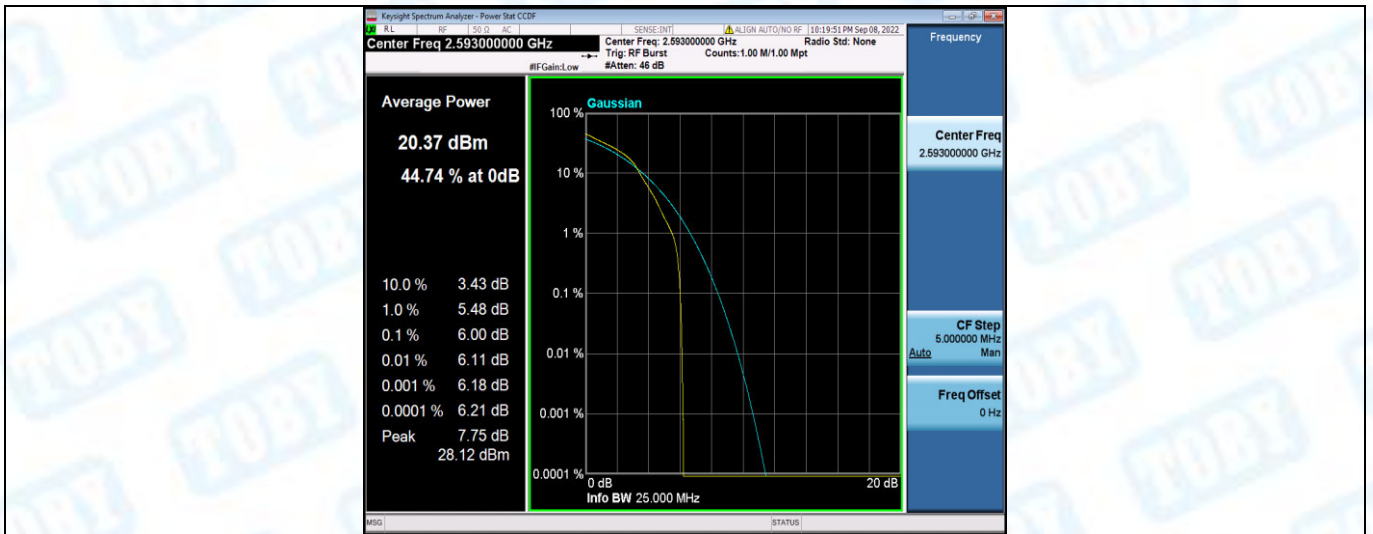

Band41-5MHz-QPSK-41565-1RB#0

Band41-5MHz-QPSK-41565-25RB#0

Band41-5MHz-16QAM-39675-1RB#0

Band41-5MHz-16QAM-39675-25RB#0

Band41-5MHz-16QAM-40620-1RB#0

Band41-5MHz-16QAM-40620-25RB#0

Band41-5MHz-16QAM-41565-1RB#0