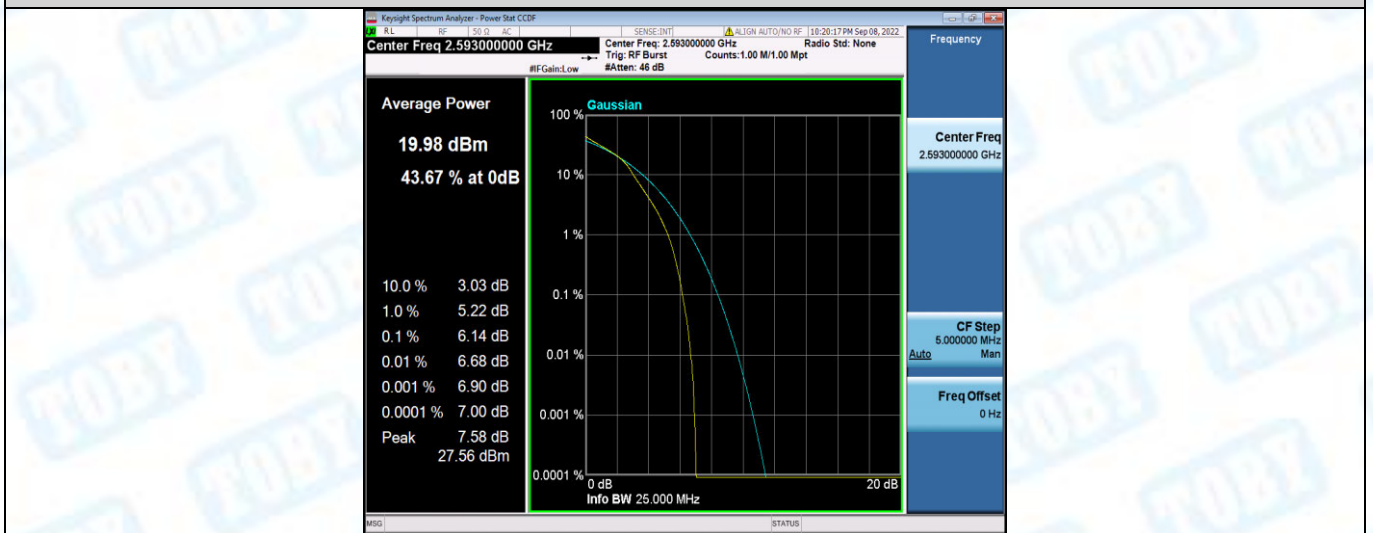

Band41-5MHz-QPSK-41565-1RB#0

Band41-5MHz-QPSK-41565-25RB#0

Band41-5MHz-16QAM-39675-1RB#0

Band41-5MHz-16QAM-39675-25RB#0

Band41-5MHz-16QAM-40620-1RB#0

Band41-5MHz-16QAM-40620-25RB#0

Band41-5MHz-16QAM-41565-1RB#0