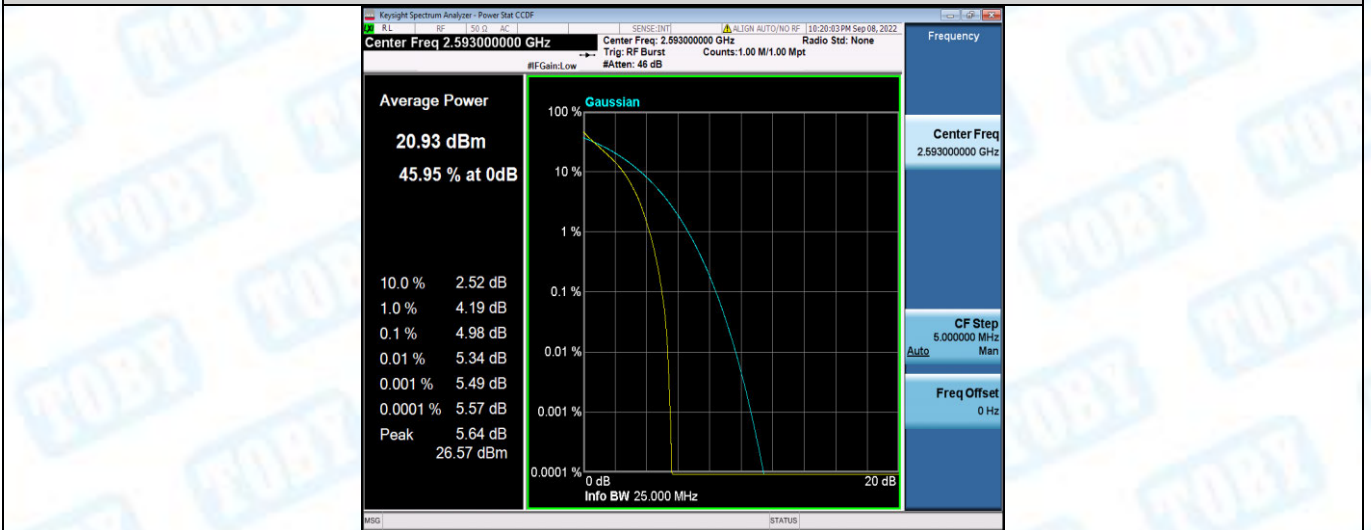

Band25-20MHz-16QAM-26365-100RB#0

Band25-20MHz-16QAM-26590-1RB#0

Band25-20MHz-16QAM-26590-100RB#0

Band41-5MHz-QPSK-39675-1RB#0

Band41-5MHz-QPSK-39675-25RB#0

Band41-5MHz-QPSK-40620-1RB#0

Band41-5MHz-QPSK-40620-25RB#0