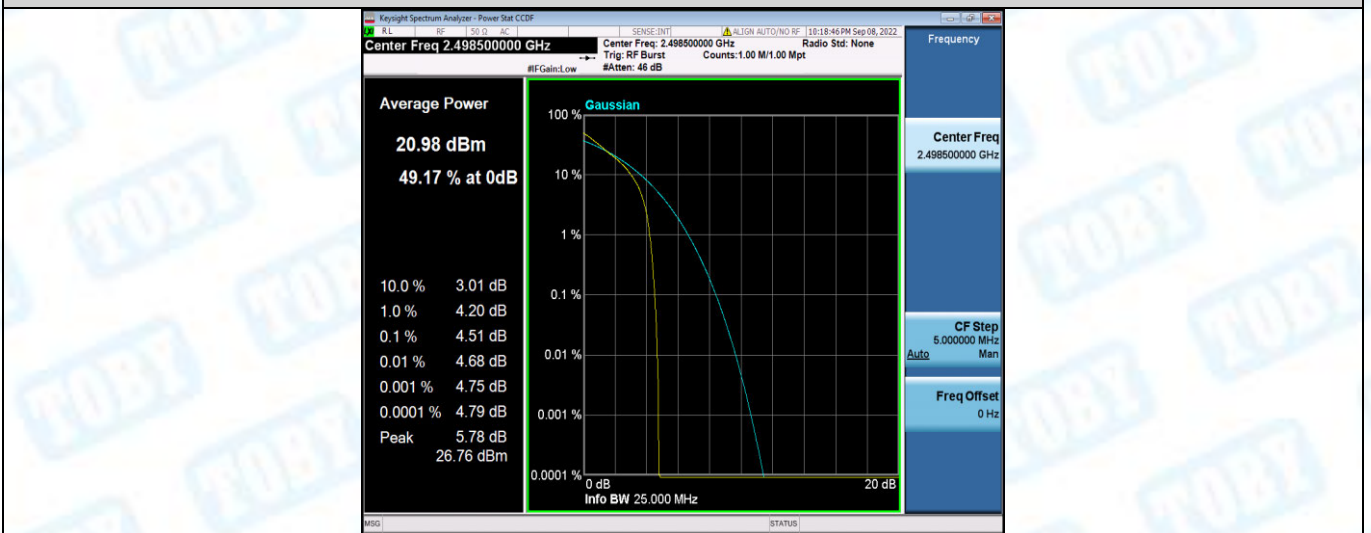

Band25-20MHz-16QAM-26365-100RB#0

Band25-20MHz-16QAM-26590-1RB#0

Band25-20MHz-16QAM-26590-100RB#0

Band41-5MHz-QPSK-39675-1RB#0

Band41-5MHz-QPSK-39675-25RB#0

Band41-5MHz-QPSK-40620-1RB#0

Band41-5MHz-QPSK-40620-25RB#0