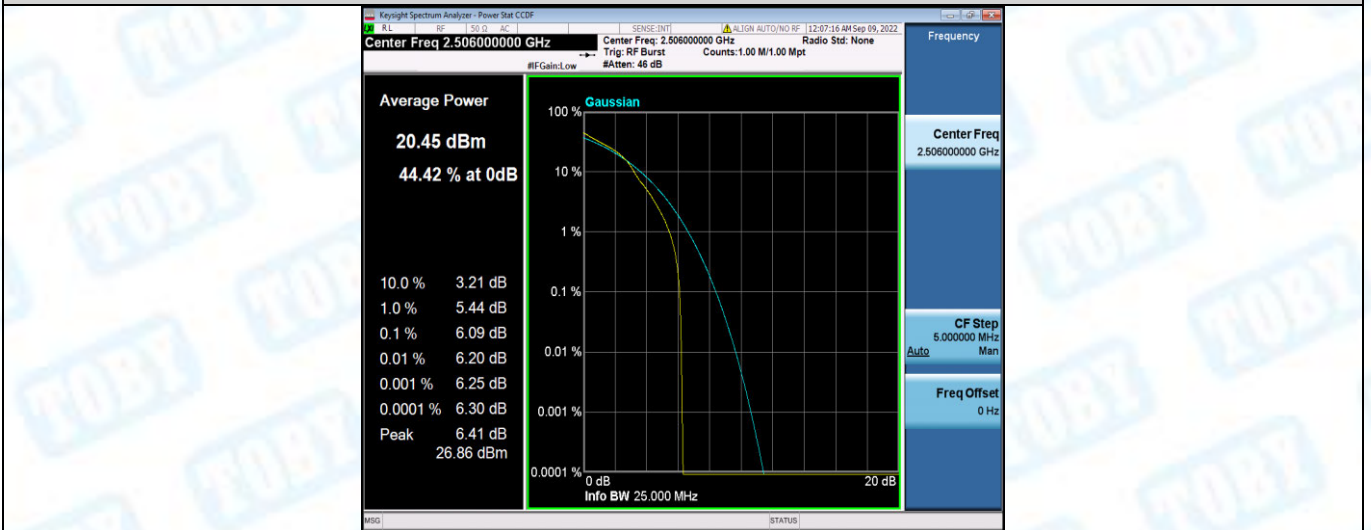

Band41-20MHz-QPSK-40620-100RB#0

Band41-20MHz-QPSK-41490-1RB#0

Band41-20MHz-QPSK-41490-100RB#0

Band41-20MHz-16QAM-39750-1RB#0

Band41-20MHz-16QAM-39750-100RB#0

Band41-20MHz-16QAM-40620-1RB#0

Band41-20MHz-16QAM-40620-100RB#0