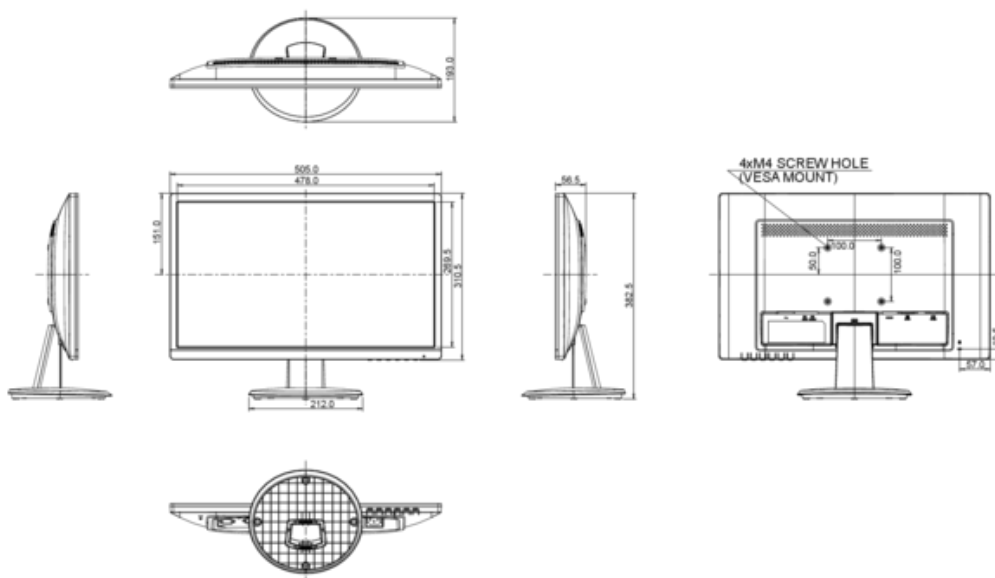

ИСТОЧНИК ПИТАНИЯ	АС 100 - 240 V, 50 / 60 Гц
БЛОК ПИТАНИЯ	внутренний
ПОТРЕБЛЕНИЕ ПИТАНИЯ	21 Вт стандарт; макс. 0.5 Вт (спящий режим)
УПРАВЛЕНИЕ ПИТАНИЕМ	VESA DPMS, ENERGY STAR®

6.

7. РАЗМЕР/ВЕС

РАЗМЕРЫ Ш X В X Г	505 x 382.5 x 193 мм
ВЕС	3.0 кг