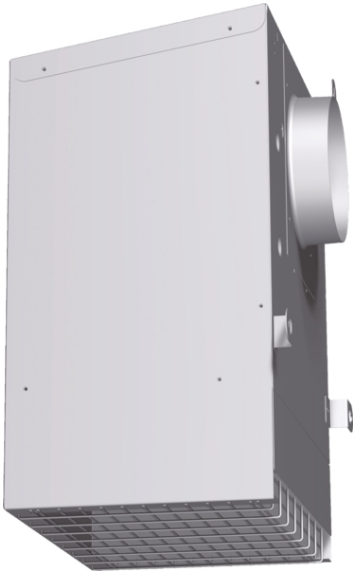

### Souffleur externe de 600 pieds cubes/min DHG6023RUC

### Le ventilateur externe offre le débit en pi<sup>3</sup>/min approprié pour votre hotte de ventilation à aspiration descendante de série 800.

- Il est conçu pour être fixé à l'extérieur de la hotte à aspiration descendante; on le fixe à l'extérieur de la maison, et ce, à un mur ou à un toit, selon l'utilisation.
- 600 pi<sup>3</sup>/min à vitesse élevée
- Conduit rond de 6 po à la sortie

#### Données techniques

Groupe de produits :	Accessoire
Marque :	Bosch
UGS :	DHG6023RUC
Référence interne :	DHG6023RUC
Code EAN :	4242002872148
Dimensions du produit emballé (H x L x P) (po) :	15 3/4" x 19 5/16" x 25 3/16"
Poids net (lb) :	27
Poids brut (lb) :	28
Code universel des produits :	825225918844
Photo basse définition du produit :	MCSA032954_DHG6023UC_def.jpg