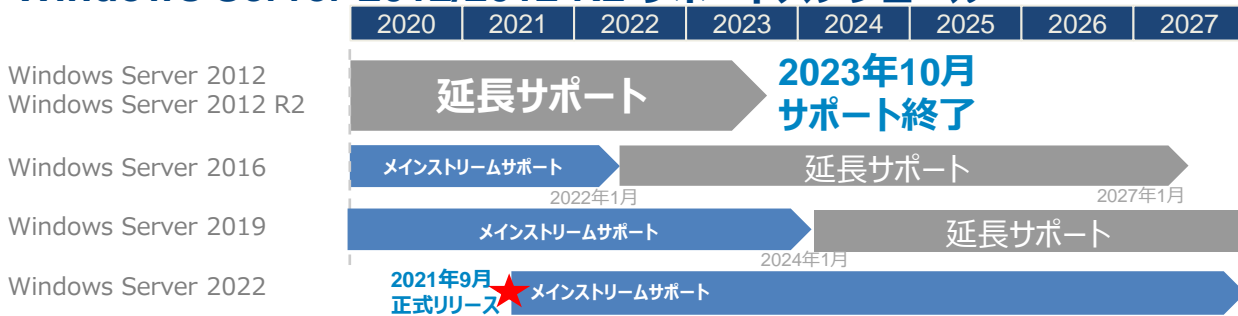

Go to DXキャンペーン

エントリーモデル (1CPU構成)

*1 出典：IDC Quarterly Server Tracker, 2022Q1 Share by Company, Product Category:x86

※IDCでは世界サーバー市場におけるベンダー出荷実績シェアの差が1%未満の場合、ベンダーランキングではタイ（同位）として扱います。

Windowsの延長サポートが終了する前にサーバー更新をご検討しませんか

Windows Server 2012/2012 R2 サポートスケジュール

サポートの切れたOSを使用するリスク

延長サポートの期限を過ぎると、マイクロソフトからその後の新しいセキュリティパッチが提供されなくなります。最新のセキュリティ更新ができないことで、使用中のOSの脆弱性を狙った新たなマルウェア等からの攻撃を防ぐことが難しくなります。さらに、トラブルを解決したい時にもマイクロソフトからのサポートが受けられなくなり、業務がストップするなど高いリスクが伴います。

企業の機密情報や顧客情報の流出による企業競争力や企業価値の低下、信頼の失墜。

万一、トラブルが発生したとしてもマイクロソフトからサポートを受けられないことで、重要業務がストップするリスク。

Windows Server 2012延長サポート終了

Windows Server 2012延長サポート終了の説明

Dell Technologiesサーバーの Windows Server 2022モデル

構成はカスタマイズ可能
詳細はWebサイトをご覧ください。

構成はカスタマイズ可能
詳細はWebサイトをご覧ください。

構成はカスタマイズ可能
詳細はWebサイトをご覧ください。

構成はカスタマイズ可能
詳細はWebサイトをご覧ください。

1ソケットタワーサーバー
PowerEdge T150 **52% OFF**
標準価格 ¥ 732,996
キャンペーン特別価格 **¥ 351,838**
発注コード：T150sV0404JP_VI_VP

Xeon® E-2324G 3.1GHz, 4C/4T
16GB メモリー x1
2TB NLSAS HDD x2, RAID-1
Win2022Stdインストール, Win2019DGメディア, CAL
プロサポート3年間翌営業日対応 保守

1ソケットタワーサーバー
PowerEdge T350 **52% OFF**
標準価格 ¥ 991,530
キャンペーン特別価格 **¥ 475,934**
発注コード：T350sV0404JP_VI_VP

Xeon® E-2324G 3.1GHz, 4C/4T
16GB メモリー x2
4TB NLSAS HDD ホットプラグ x2, RAID-1
Win2022Stdインストール, Win2019DGメディア, CAL
プロサポート3年間翌営業日対応 保守

1ソケットラックサーバー
PowerEdge R250 **42% OFF**
標準価格 ¥931,489
キャンペーン特別価格 **¥540,264**
発注コード：R250sV0404JP_VI_VP

Xeon® E-2324G 3.1GHz, 4C/4T
16GB メモリー x2
4TB NLSAS HDD ホットプラグ x2, RAID-1
Win2022Stdインストール, Win2019DGメディア, CAL
プロサポート3年間翌営業日対応 保守

1ソケットラックサーバー
PowerEdge R350 **42% OFF**
標準価格 ¥ 1,075,800
キャンペーン特別価格 **¥ 623,964**
発注コード：R350sV0404JP_VI_VP

Xeon® E-2324G 3.1GHz, 4C/4T
16GB メモリー x2
480GB SATA SSD ホットプラグ x2, RAID-1
Win2022Stdインストール, Win2019DGメディア, CAL
プロサポート3年間翌営業日対応 保守

※表示価格はすべて税別・配送料込

お問い合わせ

電話番号

0120-912-610

営業時間：平日 9:00～20:00 (土日・祝休み)

チャットでご相談

こちらをクリック

営業時間：平日 9:00～17:30 (土日・祝休み)

お問い合わせの際に発注コードをお伝えいただけますとスムーズに対応させていただきます。

●製品の購入には当社の販売条件 (<http://www.dell.jp/policy>) が適用されます。●PowerEdge、DELL EMC、DELL Technologies ロゴは、米国Dell Inc. の商標または登録商標です。●Intel、インテル、Intel ロゴ、Intel Inside、Intel Inside ロゴ、Xeon、Xeon Phi、Xeon Inside は、アメリカ合衆国および/またはその他の国における Intel Corporation の商標です。●Windows、Windows Serverは米国Microsoft Corporation の米国およびその他の国における登録商標です。●その他の社名および製品名は各社の商標または登録商標です。●本カタログに使用されている製品写真は、出荷時のものと異なる場合があります。●構成や仕様により、提供に制限がある場合があります。●本書の記載は2022年8月2日現在のものです。記載されている仕様・価格・内容は予告なく変更される場合があります。