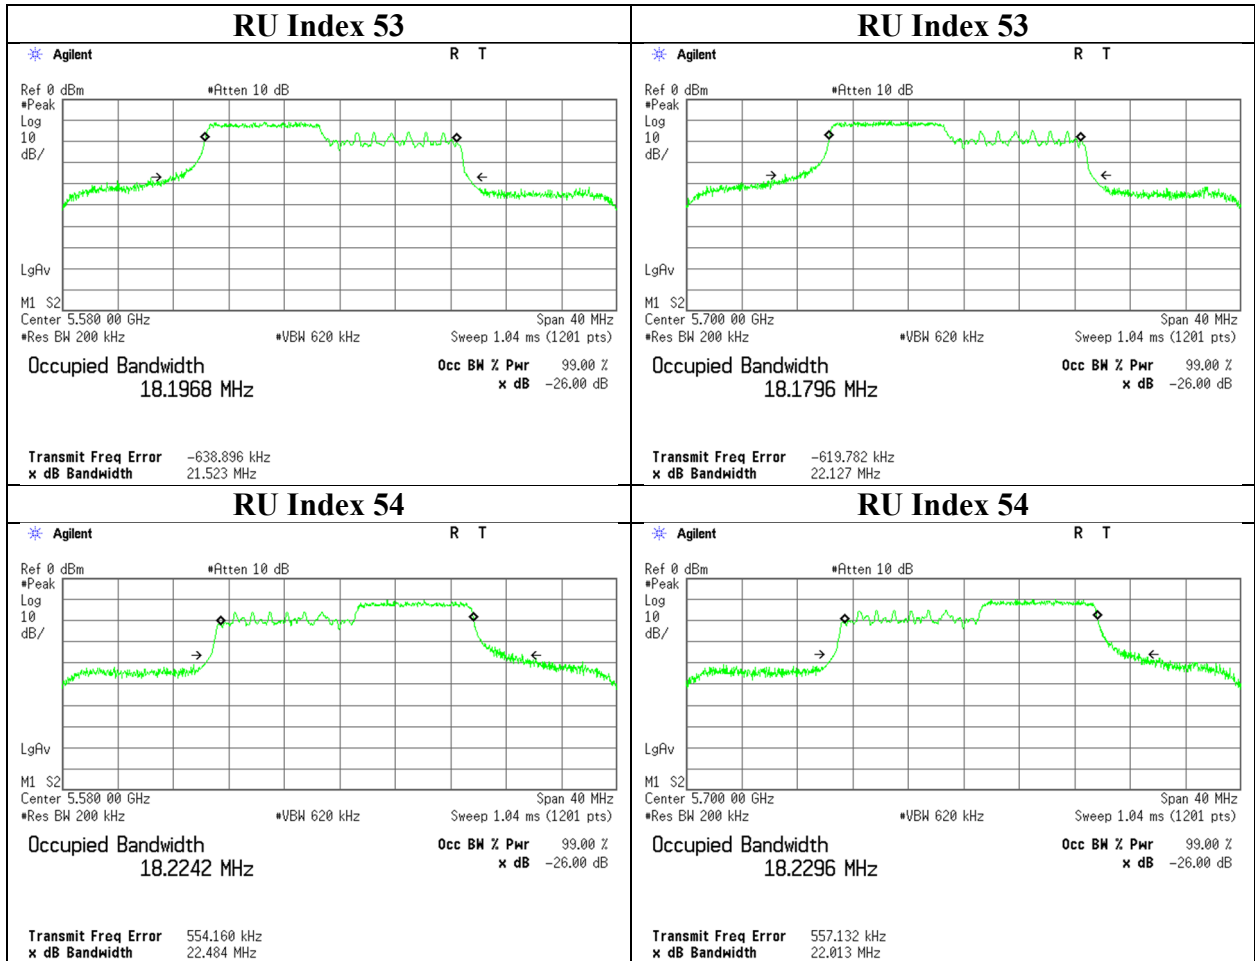

26 dB Emission Bandwidth

11ax-20 (OFDMA)

52-tone RU 5580 MHz

52-tone RU 5700 MHz

26 dB Emission Bandwidth

11ax-20 (OFDMA) 52-tone RU 5720 MHz

26 dB Emission Bandwidth

11ax-20 (OFDMA)

106-tone RU 5260 MHz

106-tone RU 5300 MHz

26 dB Emission Bandwidth

11ax-20 (OFDMA)

106-tone RU 5320 MHz

106-tone RU 5500 MHz

26 dB Emission Bandwidth

11ax-20 (OFDMA)

106-tone RU 5580 MHz

106-tone RU 5700 MHz

26 dB Emission Bandwidth

11ax-20 (OFDMA) 106-tone RU 5720 MHz

26 dB Emission Bandwidth

11ax-20 (OFDMA) 242-tone RU

26 dB Emission Bandwidth

**11ax-20 (OFDMA)
242-tone RU**