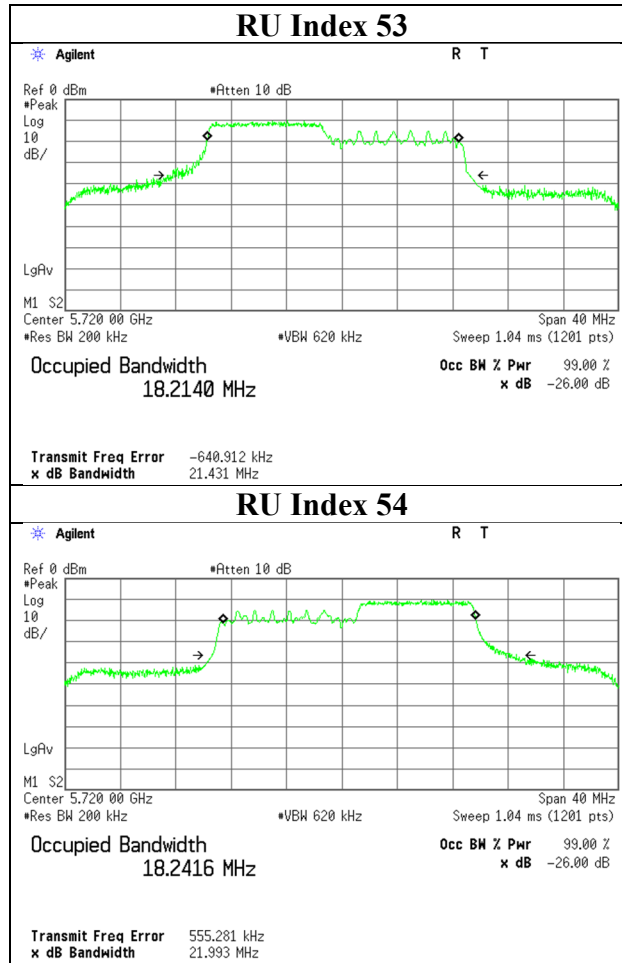

26 dB Emission Bandwidth

11ax-20 (OFDMA)

52-tone RU 5260 MHz

52-tone RU 5300 MHz

26 dB Emission Bandwidth

11ax-20 (OFDMA)

52-tone RU 5320 MHz

52-tone RU 5500 MHz

26 dB Emission Bandwidth

11ax-20 (OFDMA)

52-tone RU 5580 MHz

52-tone RU 5700 MHz

26 dB Emission Bandwidth

11ax-20 (OFDMA) 52-tone RU 5720 MHz

26 dB Emission Bandwidth

11ax-20 (OFDMA)

106-tone RU 5260 MHz

106-tone RU 5300 MHz

26 dB Emission Bandwidth

11ax-20 (OFDMA)

106-tone RU 5320 MHz

106-tone RU 5500 MHz

26 dB Emission Bandwidth

11ax-20 (OFDMA)

106-tone RU 5580 MHz

106-tone RU 5700 MHz

26 dB Emission Bandwidth

11ax-20 (OFDMA) 106-tone RU 5720 MHz

26 dB Emission Bandwidth

11ax-20 (OFDMA) 242-tone RU

26 dB Emission Bandwidth

**11ax-20 (OFDMA)
242-tone RU**