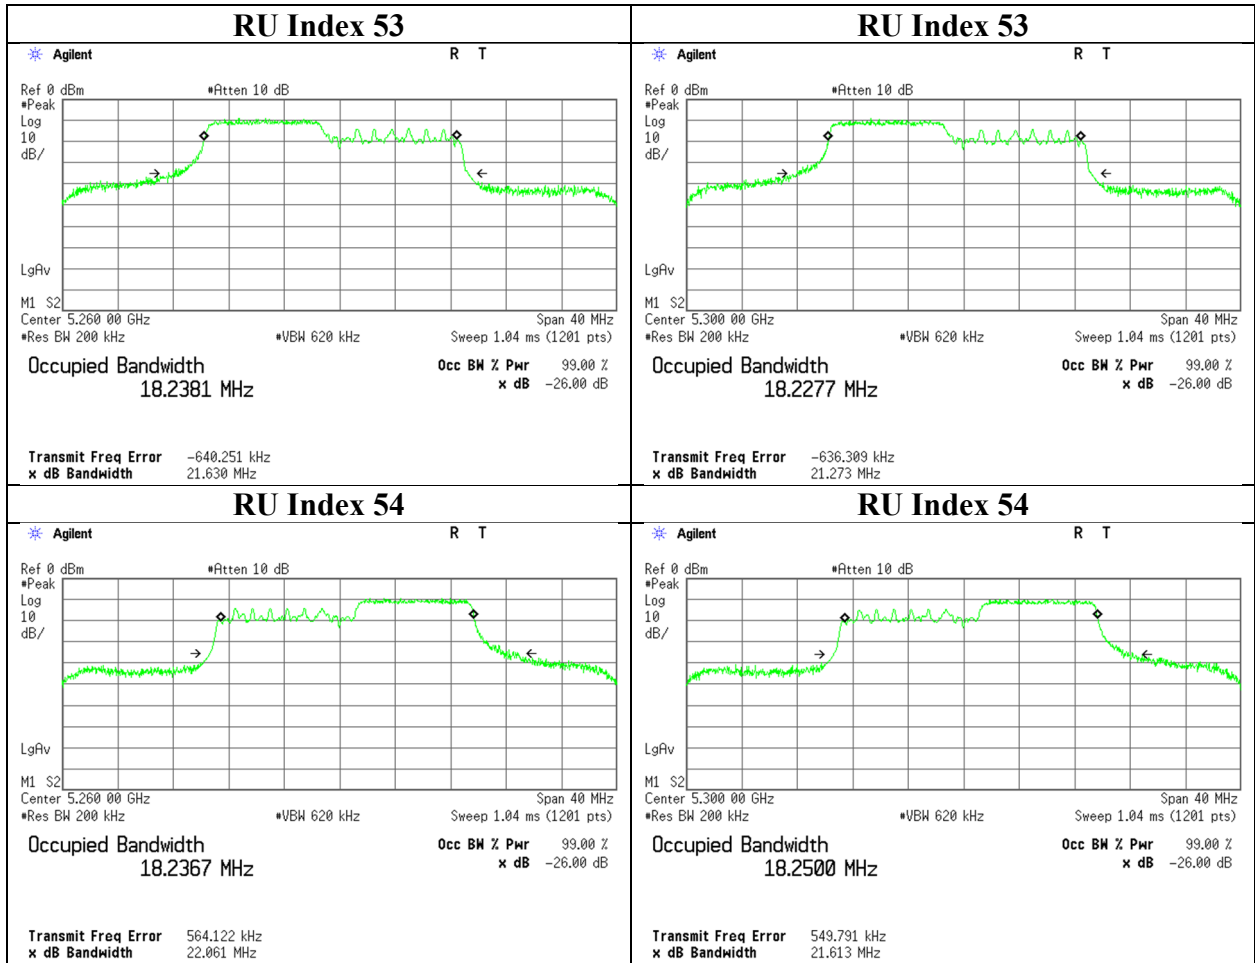

26 dB Emission Bandwidth

11ax-20 (OFDMA)

52-tone RU 5260 MHz

52-tone RU 5300 MHz

26 dB Emission Bandwidth

11ax-20 (OFDMA)

52-tone RU 5320 MHz

52-tone RU 5500 MHz

26 dB Emission Bandwidth

11ax-20 (OFDMA)

52-tone RU 5580 MHz

52-tone RU 5700 MHz

26 dB Emission Bandwidth

11ax-20 (OFDMA) 52-tone RU 5720 MHz

26 dB Emission Bandwidth

11ax-20 (OFDMA)

106-tone RU 5260 MHz

106-tone RU 5300 MHz

26 dB Emission Bandwidth

11ax-20 (OFDMA)

106-tone RU 5320 MHz

106-tone RU 5500 MHz

26 dB Emission Bandwidth

11ax-20 (OFDMA)

106-tone RU 5580 MHz

106-tone RU 5700 MHz

26 dB Emission Bandwidth

11ax-20 (OFDMA) 106-tone RU 5720 MHz

26 dB Emission Bandwidth

11ax-20 (OFDMA) 242-tone RU

26 dB Emission Bandwidth

**11ax-20 (OFDMA)
242-tone RU**