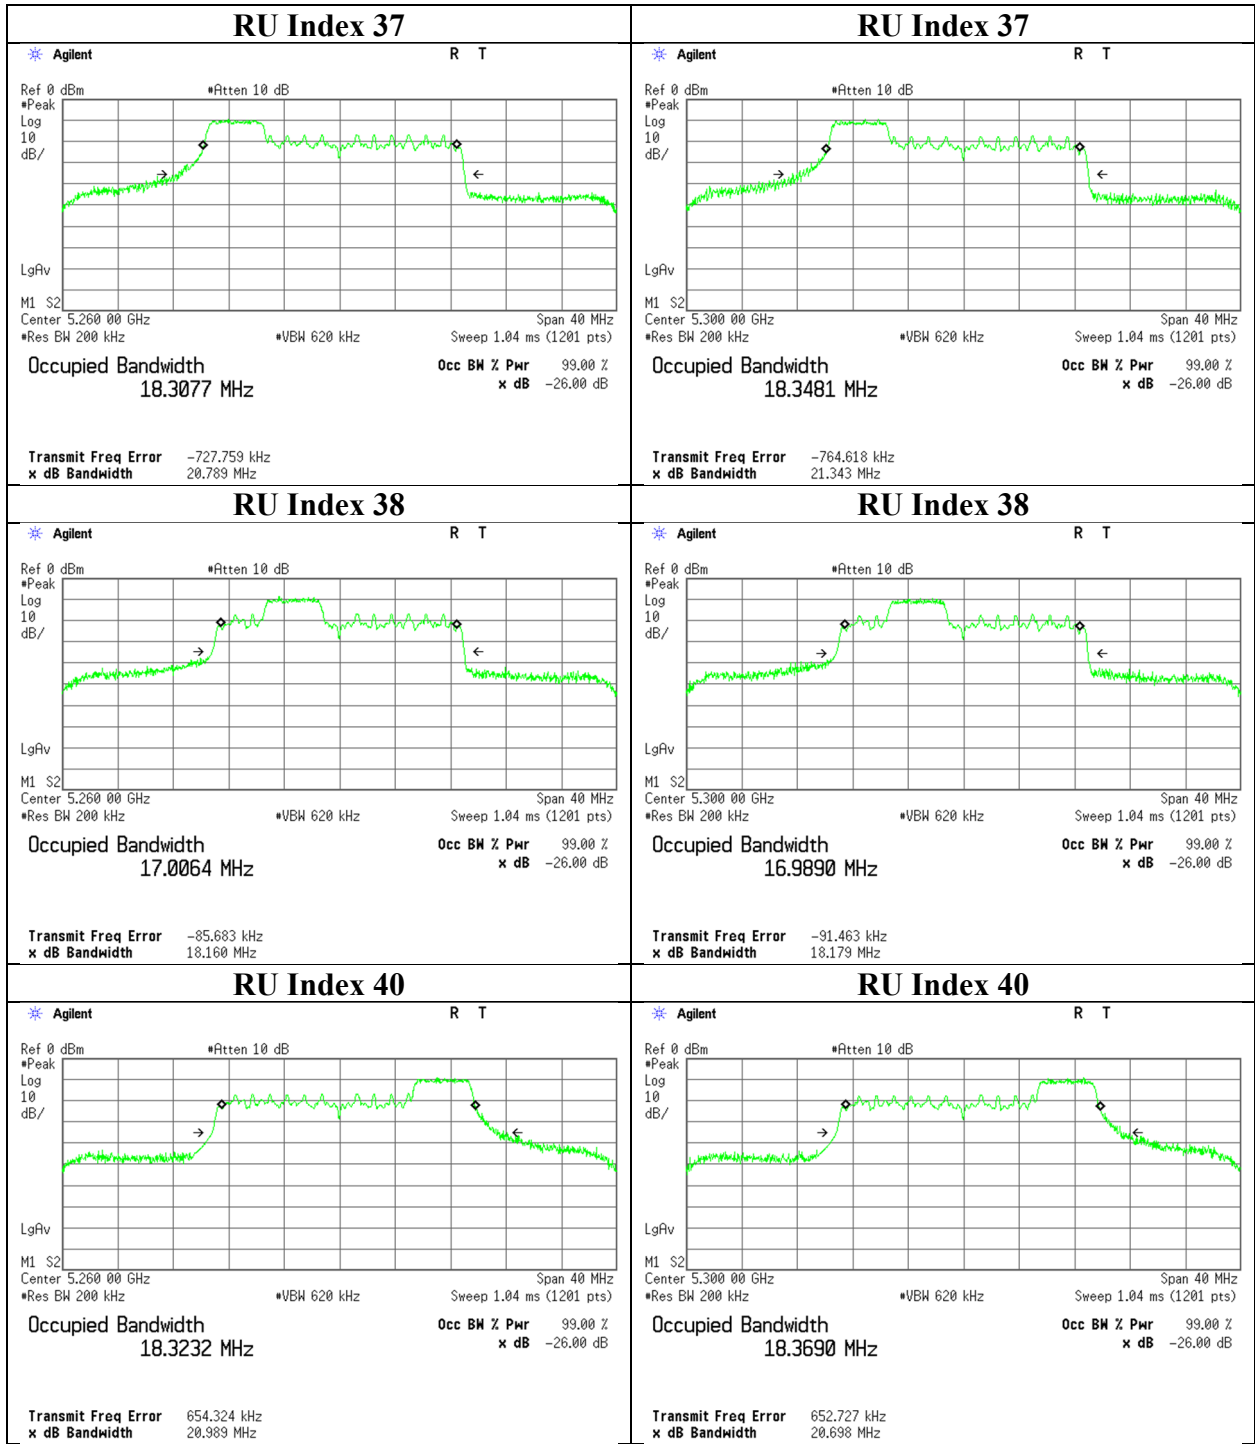

26 dB Emission Bandwidth

11ax-20 (OFDMA)

52-tone RU 5260 MHz

52-tone RU 5300 MHz

26 dB Emission Bandwidth

11ax-20 (OFDMA)

52-tone RU 5320 MHz

52-tone RU 5500 MHz

26 dB Emission Bandwidth

11ax-20 (OFDMA)

52-tone RU 5580 MHz

52-tone RU 5700 MHz

26 dB Emission Bandwidth

11ax-20 (OFDMA) 52-tone RU 5720 MHz

26 dB Emission Bandwidth

11ax-20 (OFDMA)

106-tone RU 5260 MHz

106-tone RU 5300 MHz

26 dB Emission Bandwidth

11ax-20 (OFDMA)

106-tone RU 5320 MHz

106-tone RU 5500 MHz

26 dB Emission Bandwidth

11ax-20 (OFDMA)

106-tone RU 5580 MHz

106-tone RU 5700 MHz

26 dB Emission Bandwidth

11ax-20 (OFDMA) 106-tone RU 5720 MHz

26 dB Emission Bandwidth

11ax-20 (OFDMA) 242-tone RU

26 dB Emission Bandwidth

**11ax-20 (OFDMA)
242-tone RU**