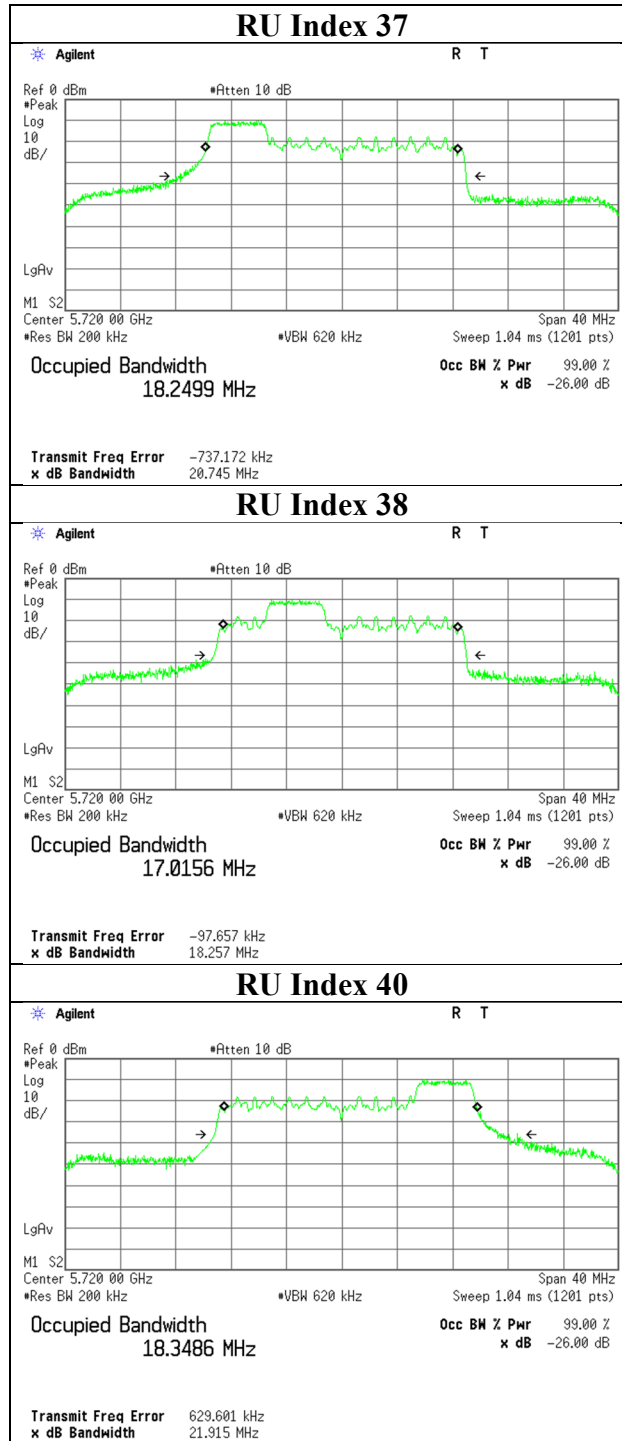

26 dB Emission Bandwidth

11ax-20 (OFDMA)

52-tone RU 5260 MHz

52-tone RU 5300 MHz

26 dB Emission Bandwidth

11ax-20 (OFDMA)

52-tone RU 5320 MHz

52-tone RU 5500 MHz

26 dB Emission Bandwidth

11ax-20 (OFDMA)

52-tone RU 5580 MHz

52-tone RU 5700 MHz

26 dB Emission Bandwidth

11ax-20 (OFDMA) 52-tone RU 5720 MHz

26 dB Emission Bandwidth

11ax-20 (OFDMA)

106-tone RU 5260 MHz

106-tone RU 5300 MHz

26 dB Emission Bandwidth

11ax-20 (OFDMA)

106-tone RU 5320 MHz

106-tone RU 5500 MHz

26 dB Emission Bandwidth

11ax-20 (OFDMA)

106-tone RU 5580 MHz

106-tone RU 5700 MHz

26 dB Emission Bandwidth

11ax-20 (OFDMA) 106-tone RU 5720 MHz

26 dB Emission Bandwidth

11ax-20 (OFDMA) 242-tone RU

26 dB Emission Bandwidth

**11ax-20 (OFDMA)
242-tone RU**