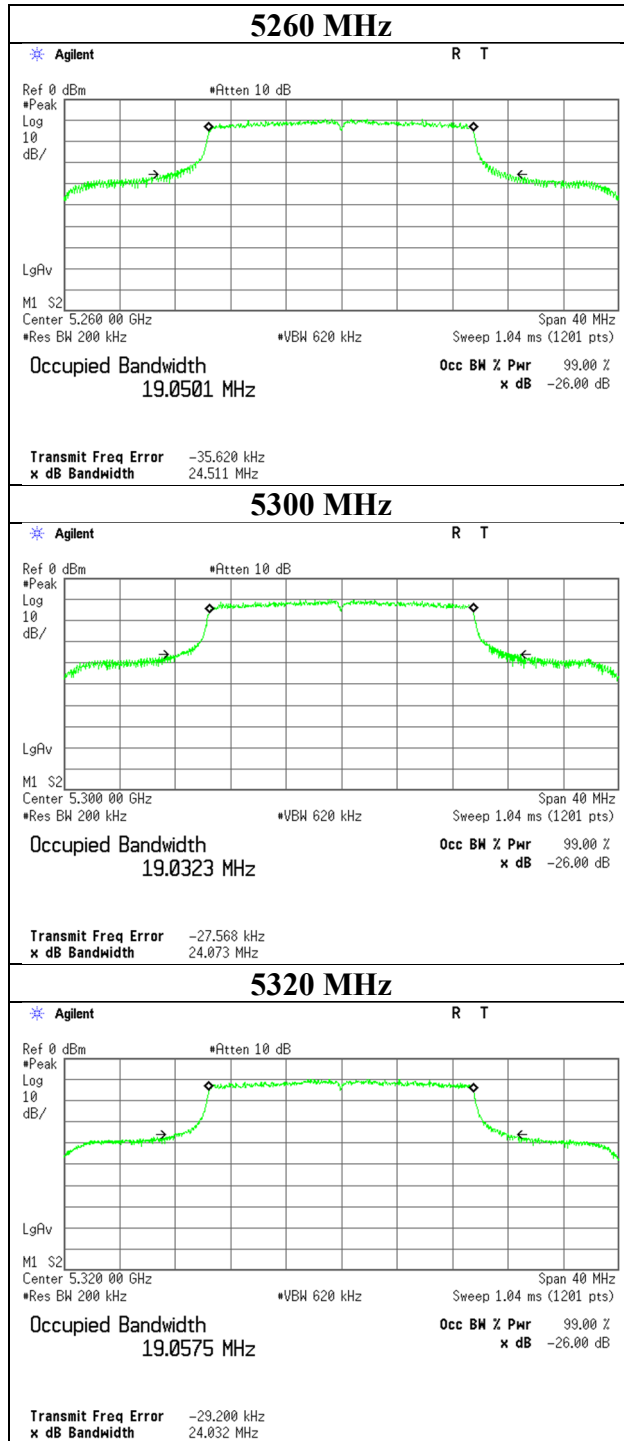

26 dB Emission Bandwidth

11ax-20 (OFDMA)

52-tone RU 5260 MHz

52-tone RU 5300 MHz

26 dB Emission Bandwidth

11ax-20 (OFDMA)

52-tone RU 5320 MHz

52-tone RU 5500 MHz

26 dB Emission Bandwidth

11ax-20 (OFDMA)

52-tone RU 5580 MHz

52-tone RU 5700 MHz

26 dB Emission Bandwidth

11ax-20 (OFDMA) 52-tone RU 5720 MHz

26 dB Emission Bandwidth

11ax-20 (OFDMA)

106-tone RU 5260 MHz

106-tone RU 5300 MHz

26 dB Emission Bandwidth

11ax-20 (OFDMA)

106-tone RU 5320 MHz

106-tone RU 5500 MHz

26 dB Emission Bandwidth

11ax-20 (OFDMA)

106-tone RU 5580 MHz

106-tone RU 5700 MHz

26 dB Emission Bandwidth

11ax-20 (OFDMA) 106-tone RU 5720 MHz

26 dB Emission Bandwidth

11ax-20 (OFDMA) 242-tone RU

26 dB Emission Bandwidth

**11ax-20 (OFDMA)
242-tone RU**