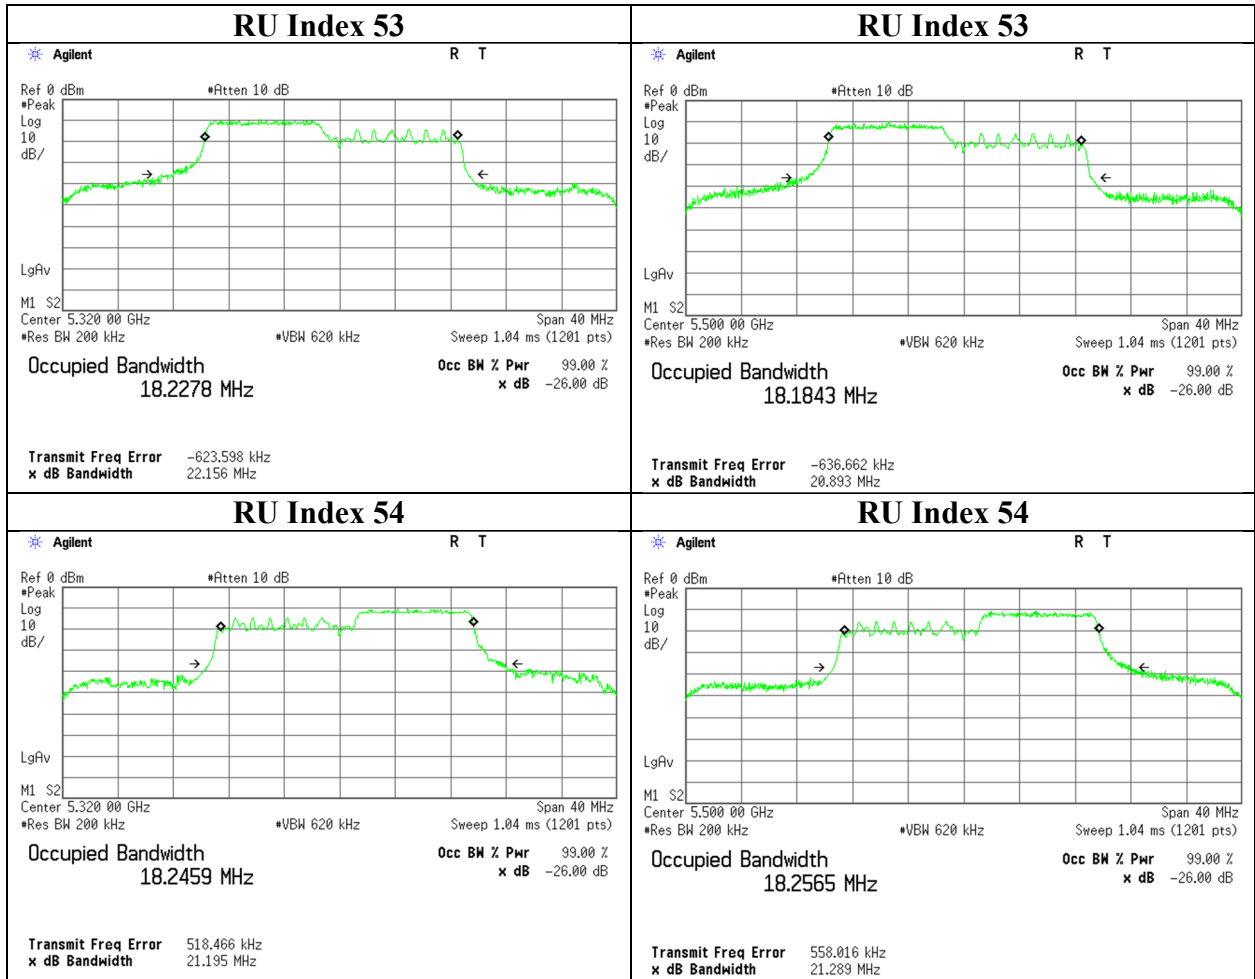

26 dB Emission Bandwidth

11ax-20 (OFDMA)

52-tone RU 5260 MHz

52-tone RU 5300 MHz

26 dB Emission Bandwidth

11ax-20 (OFDMA)

52-tone RU 5320 MHz

52-tone RU 5500 MHz

26 dB Emission Bandwidth

11ax-20 (OFDMA)

52-tone RU 5580 MHz

52-tone RU 5700 MHz

26 dB Emission Bandwidth

11ax-20 (OFDMA) 52-tone RU 5720 MHz

26 dB Emission Bandwidth

11ax-20 (OFDMA)

106-tone RU 5260 MHz

106-tone RU 5300 MHz

26 dB Emission Bandwidth

11ax-20 (OFDMA)

106-tone RU 5320 MHz

106-tone RU 5500 MHz

26 dB Emission Bandwidth

11ax-20 (OFDMA)

106-tone RU 5580 MHz

106-tone RU 5700 MHz

26 dB Emission Bandwidth

11ax-20 (OFDMA) 106-tone RU 5720 MHz

26 dB Emission Bandwidth

11ax-20 (OFDMA) 242-tone RU

26 dB Emission Bandwidth

**11ax-20 (OFDMA)
242-tone RU**