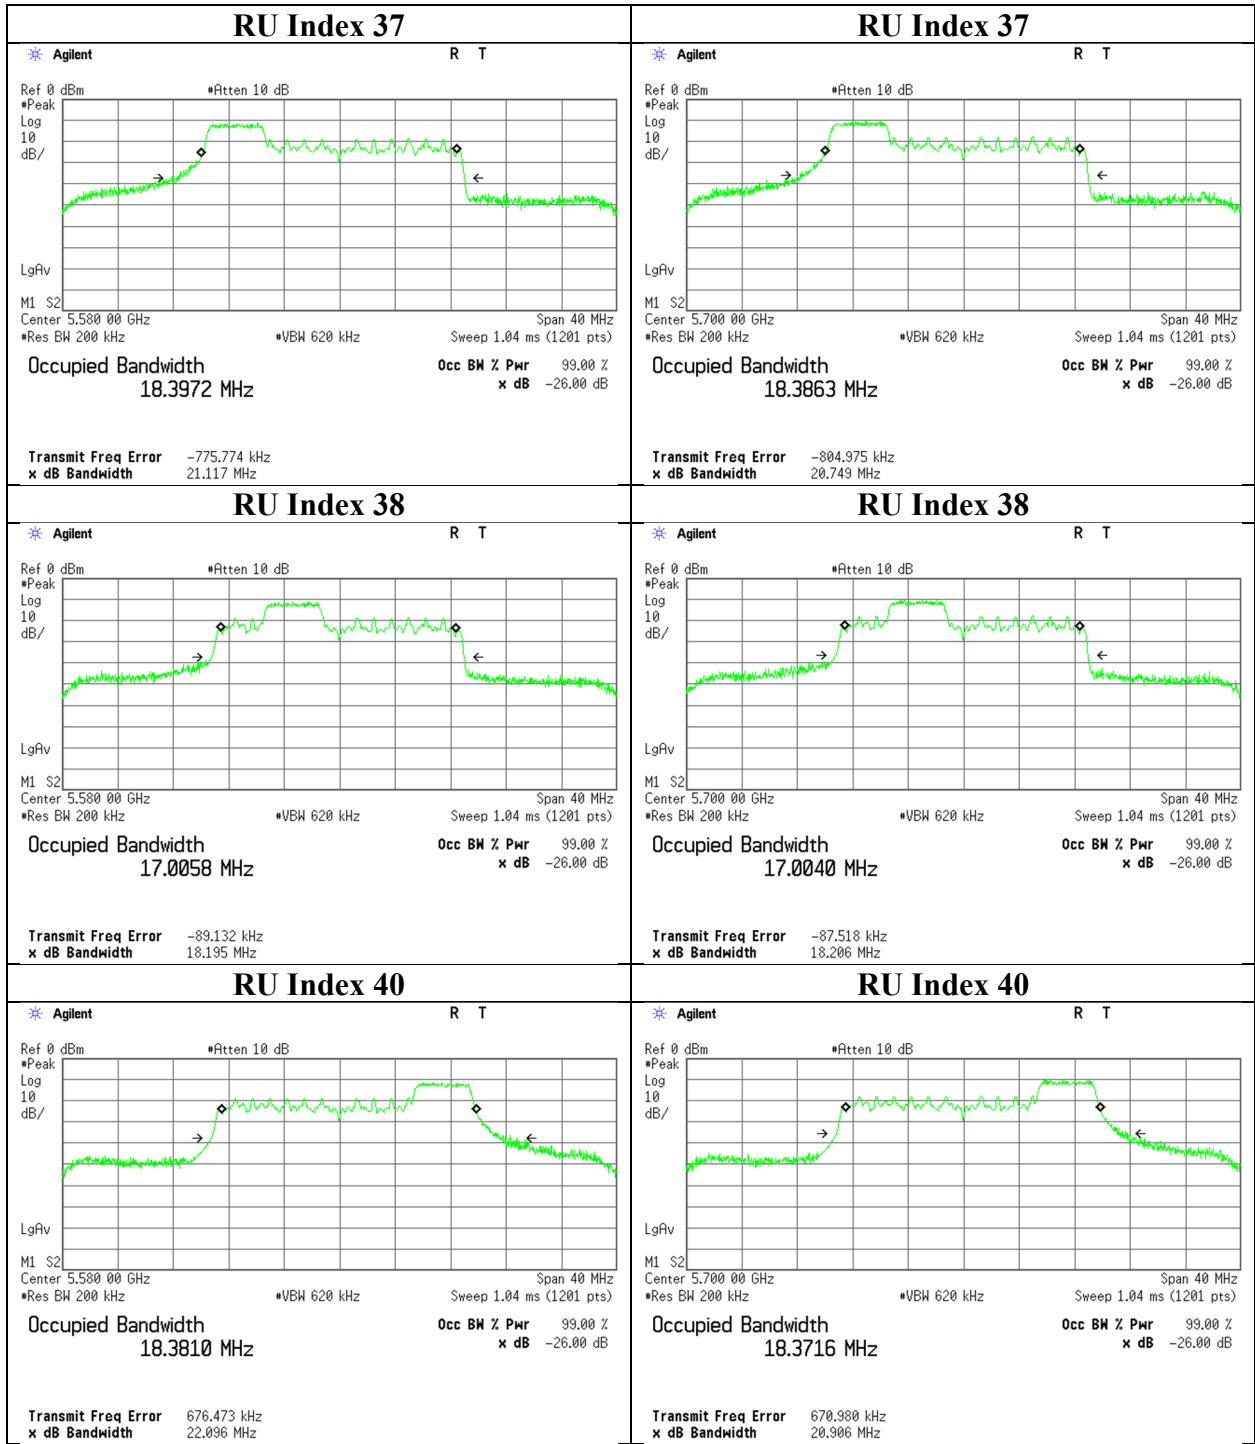

26 dB Emission Bandwidth

11ax-20 (OFDMA)

52-tone RU 5260 MHz

52-tone RU 5300 MHz

26 dB Emission Bandwidth

11ax-20 (OFDMA)

52-tone RU 5320 MHz

52-tone RU 5500 MHz

26 dB Emission Bandwidth

11ax-20 (OFDMA)

52-tone RU 5580 MHz

52-tone RU 5700 MHz

26 dB Emission Bandwidth

11ax-20 (OFDMA) 52-tone RU 5720 MHz

26 dB Emission Bandwidth

11ax-20 (OFDMA)

106-tone RU 5260 MHz

106-tone RU 5300 MHz

26 dB Emission Bandwidth

11ax-20 (OFDMA)

106-tone RU 5320 MHz

106-tone RU 5500 MHz

26 dB Emission Bandwidth

11ax-20 (OFDMA)

106-tone RU 5580 MHz

106-tone RU 5700 MHz

26 dB Emission Bandwidth

11ax-20 (OFDMA) 106-tone RU 5720 MHz

26 dB Emission Bandwidth

11ax-20 (OFDMA) 242-tone RU

26 dB Emission Bandwidth

**11ax-20 (OFDMA)
242-tone RU**