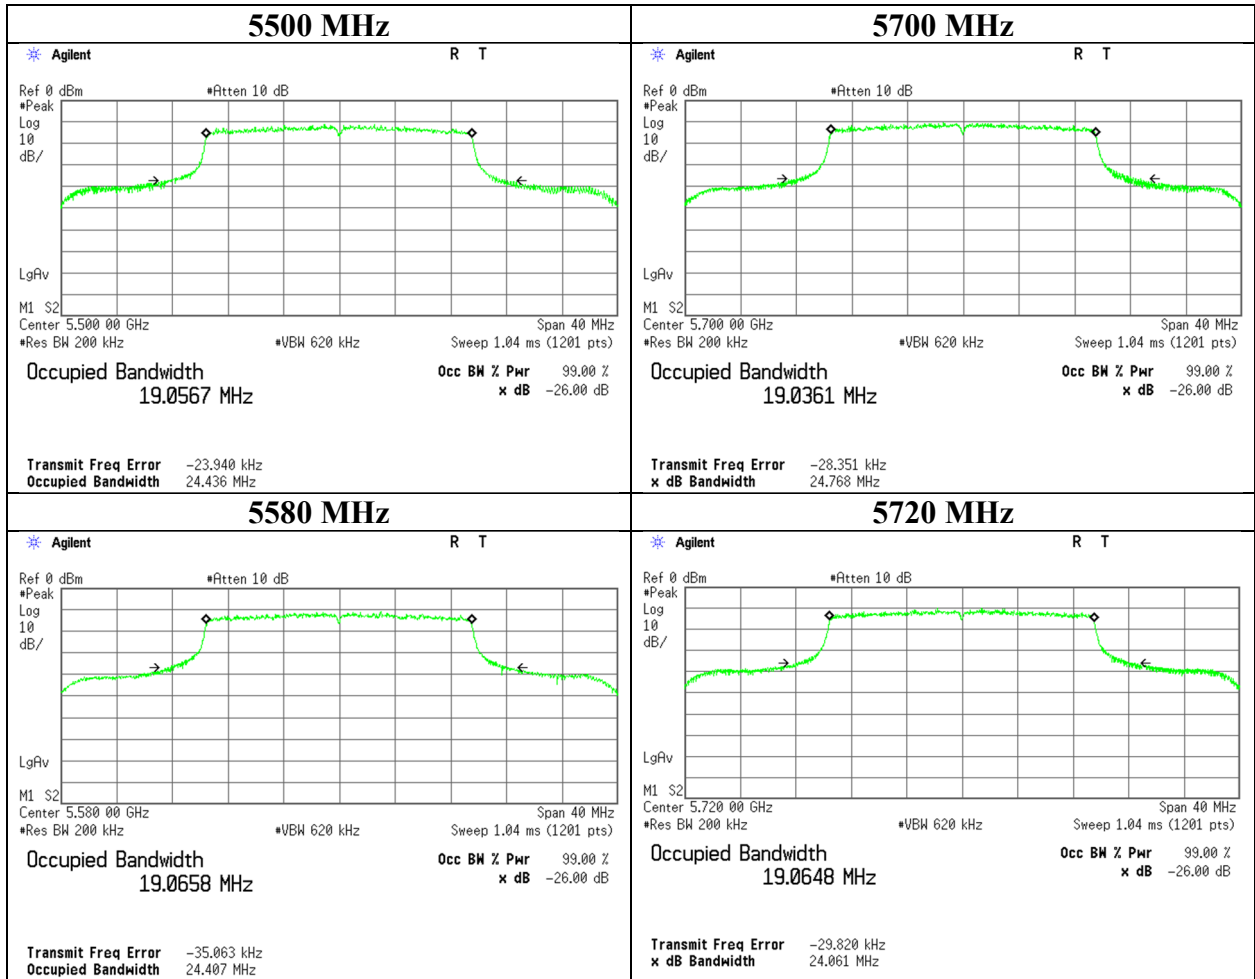

106-tone RU 5260 MHz

106-tone RU 5300 MHz

26 dB Emission Bandwidth

11ax-20 (OFDMA)

106-tone RU 5320 MHz

106-tone RU 5500 MHz

26 dB Emission Bandwidth

11ax-20 (OFDMA)

106-tone RU 5580 MHz

106-tone RU 5700 MHz

26 dB Emission Bandwidth

11ax-20 (OFDMA) 106-tone RU 5720 MHz

26 dB Emission Bandwidth

11ax-20 (OFDMA) 242-tone RU

26 dB Emission Bandwidth

**11ax-20 (OFDMA)
242-tone RU**