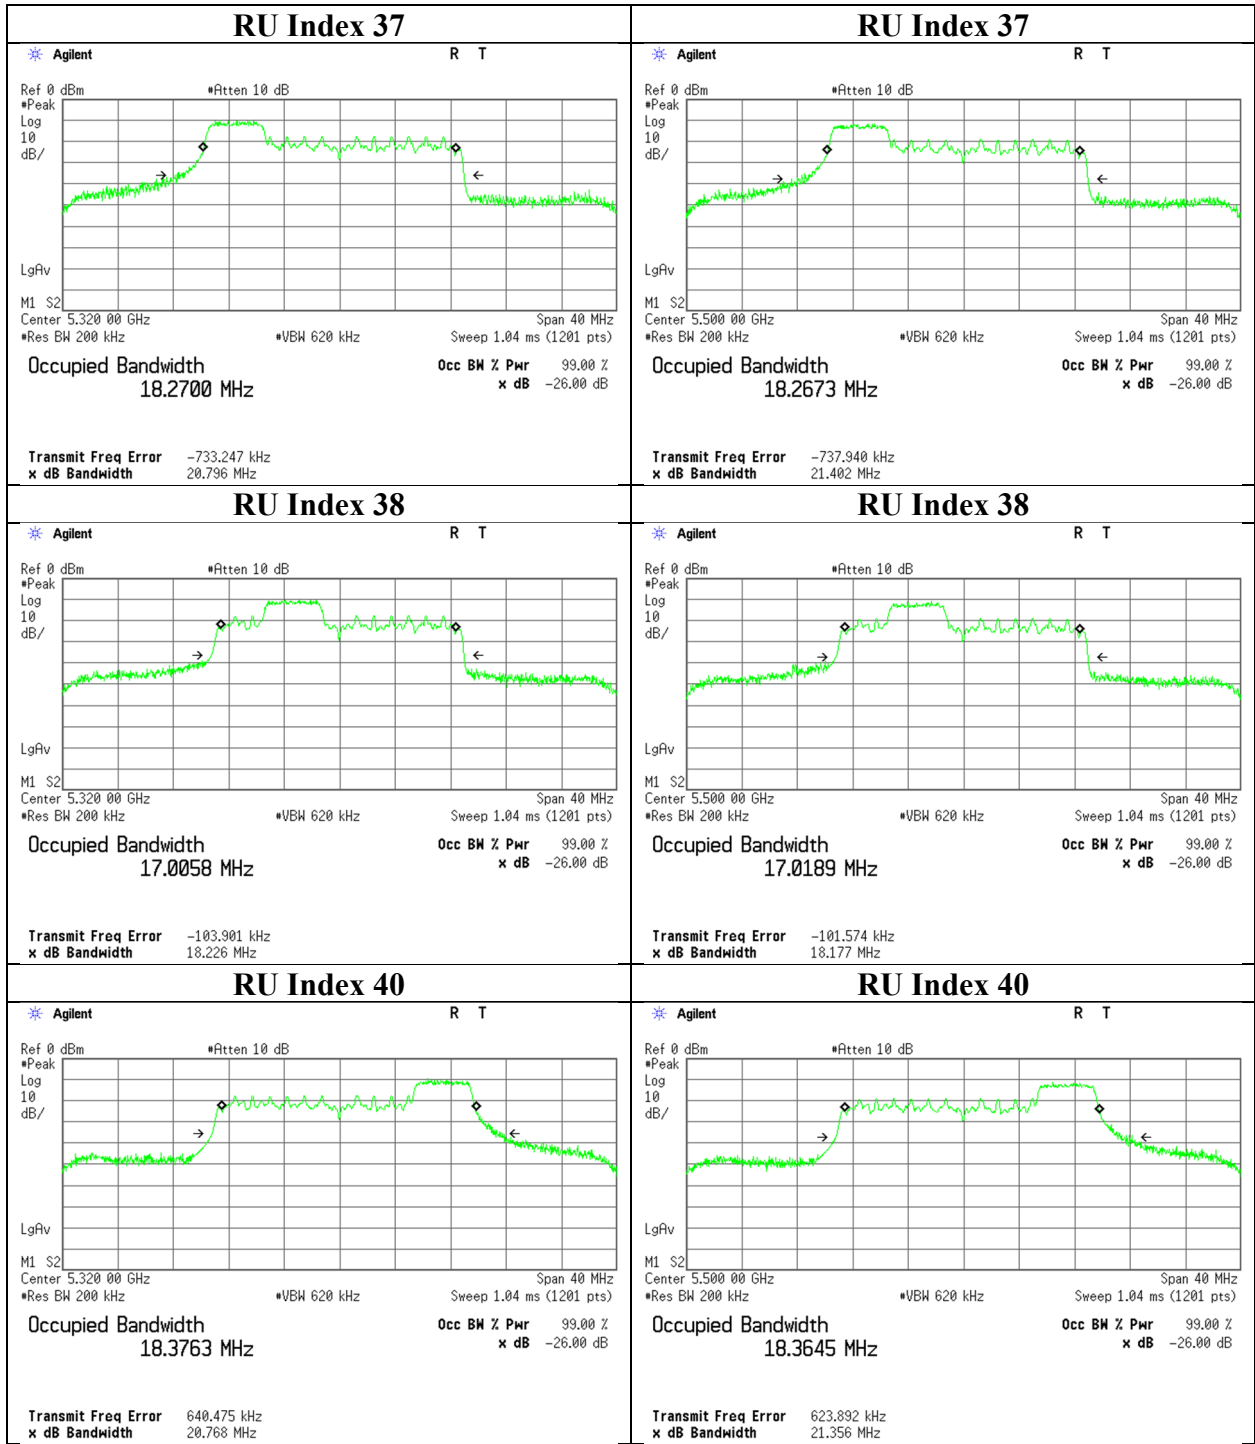

26 dB Emission Bandwidth

11ax-20 (OFDMA)

52-tone RU 5260 MHz

52-tone RU 5300 MHz

26 dB Emission Bandwidth

11ax-20 (OFDMA)

52-tone RU 5320 MHz

52-tone RU 5500 MHz

26 dB Emission Bandwidth

11ax-20 (OFDMA)

52-tone RU 5580 MHz

52-tone RU 5700 MHz

26 dB Emission Bandwidth

11ax-20 (OFDMA) 52-tone RU 5720 MHz

26 dB Emission Bandwidth

11ax-20 (OFDMA)

106-tone RU 5260 MHz

106-tone RU 5300 MHz

26 dB Emission Bandwidth

11ax-20 (OFDMA)

106-tone RU 5320 MHz

106-tone RU 5500 MHz

26 dB Emission Bandwidth

11ax-20 (OFDMA)

106-tone RU 5580 MHz

106-tone RU 5700 MHz

26 dB Emission Bandwidth

11ax-20 (OFDMA) 106-tone RU 5720 MHz

26 dB Emission Bandwidth

11ax-20 (OFDMA) 242-tone RU

26 dB Emission Bandwidth

**11ax-20 (OFDMA)
242-tone RU**