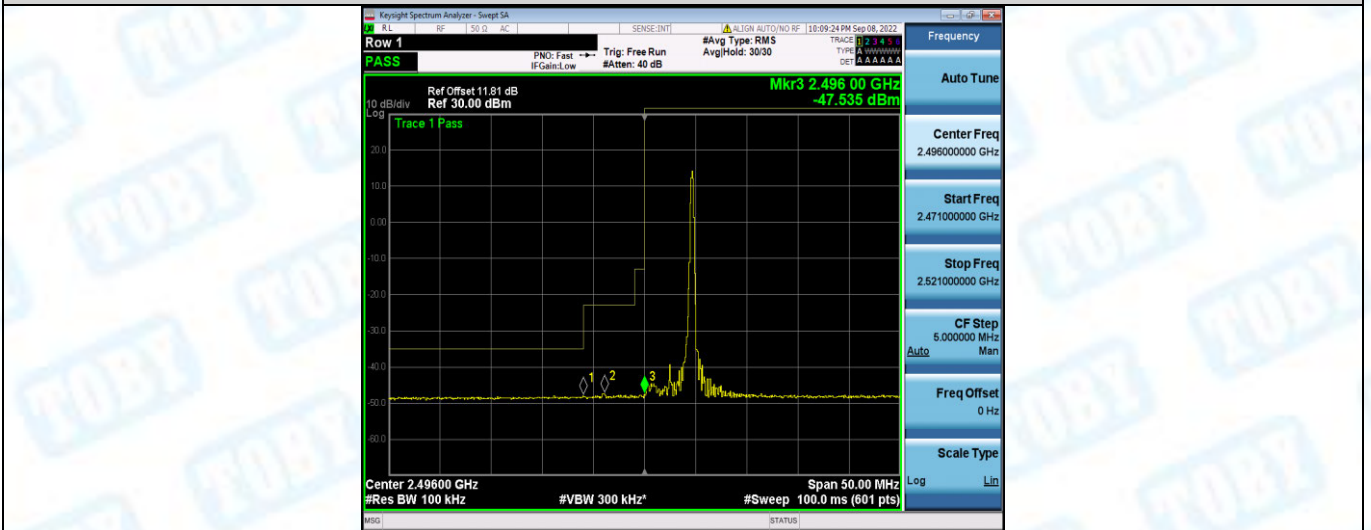

Band41-5MHz-QPSK-39675-1RB#24

Band41-5MHz-QPSK-39675-25RB#0