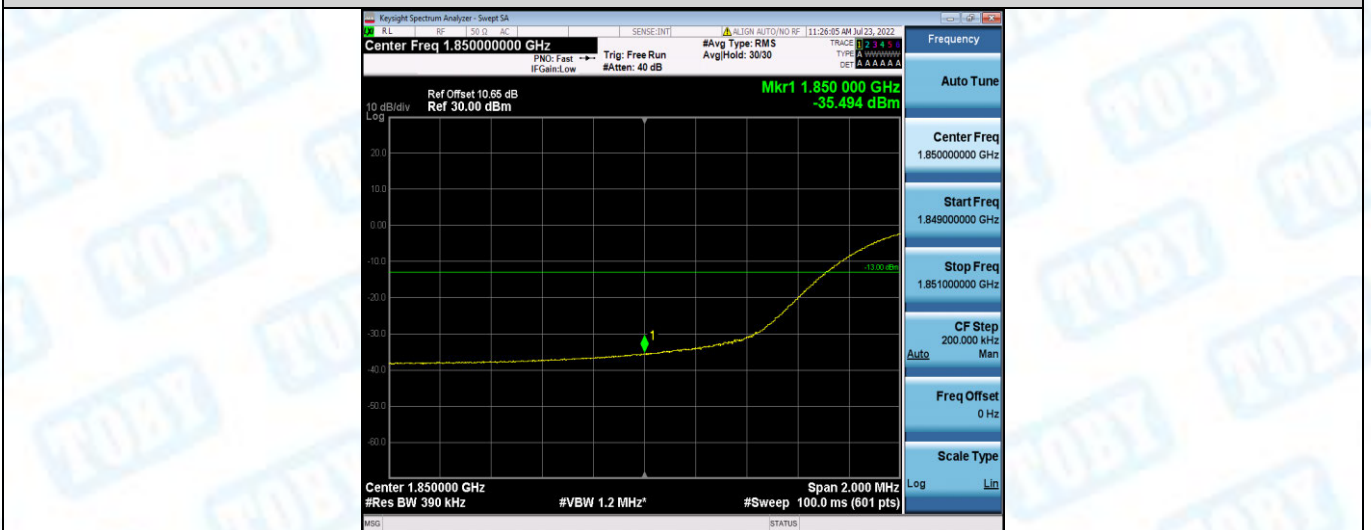

Band25-20MHz-16QAM-26140-1RB#0

Band25-20MHz-16QAM-26140-1RB#99

Band25-20MHz-16QAM-26140-100RB#0

Band25-20MHz-16QAM-26590-1RB#0

Band25-20MHz-16QAM-26590-1RB#99

Band25-20MHz-16QAM-26590-100RB#0

Band41-5MHz-QPSK-39675-1RB#0