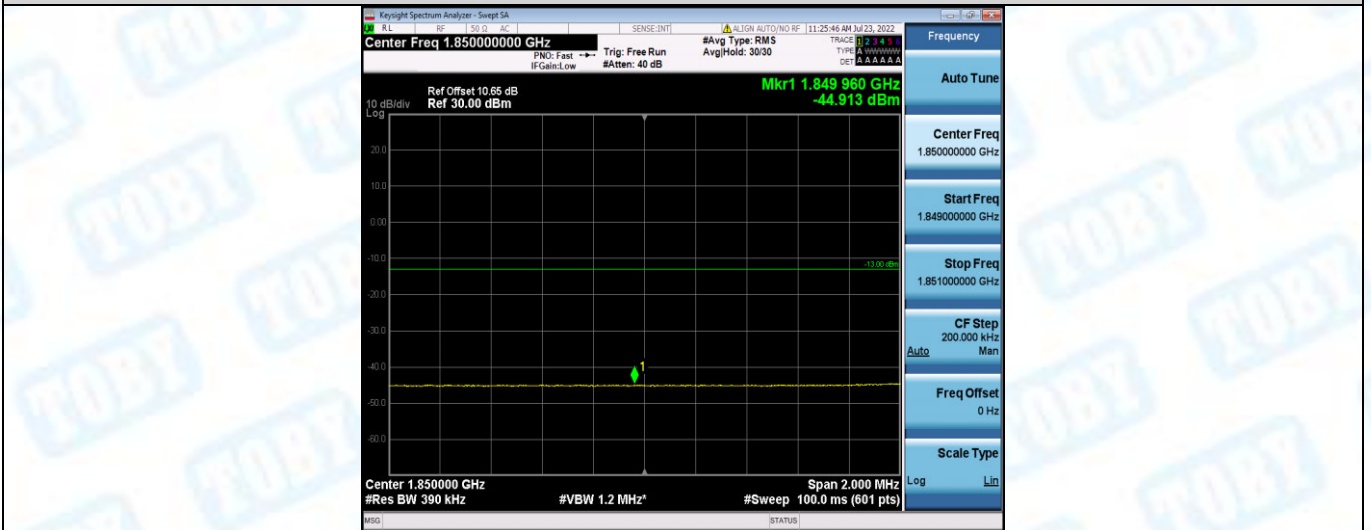

Band25-20MHz-16QAM-26140-1RB#99

Band25-20MHz-16QAM-26140-100RB#0