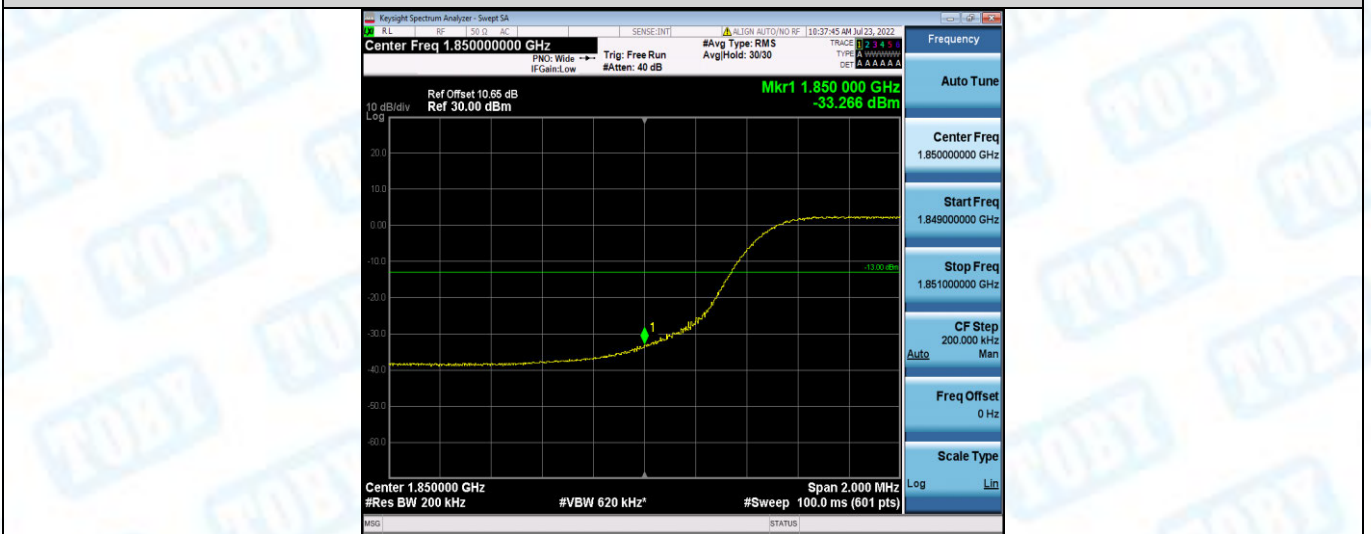

Band25-10MHz-QPSK-26640-1RB#0

Band25-10MHz-16QAM-26090-1RB#49

Band25-10MHz-16QAM-26090-50RB#0

Band25-10MHz-16QAM-26640-1RB#0

Band25-10MHz-16QAM-26640-1RB#49

Band25-10MHz-16QAM-26640-50RB#0

Band25-15MHz-QPSK-26115-1RB#0