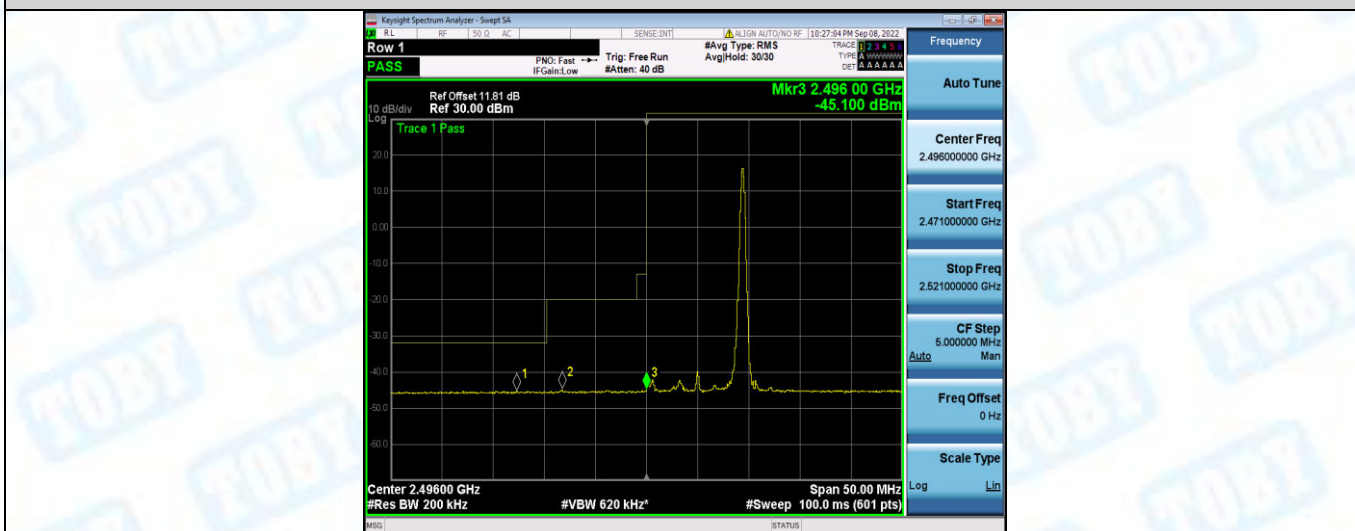

Band41-5MHz-16QAM-39675-25RB#0

Band41-5MHz-16QAM-41565-1RB#0

Band41-5MHz-16QAM-41565-1RB#24

Band41-5MHz-16QAM-41565-25RB#0

Band41-10MHz-QPSK-39700-1RB#0

Band41-10MHz-QPSK-39700-1RB#49

Band41-10MHz-QPSK-39700-50RB#0