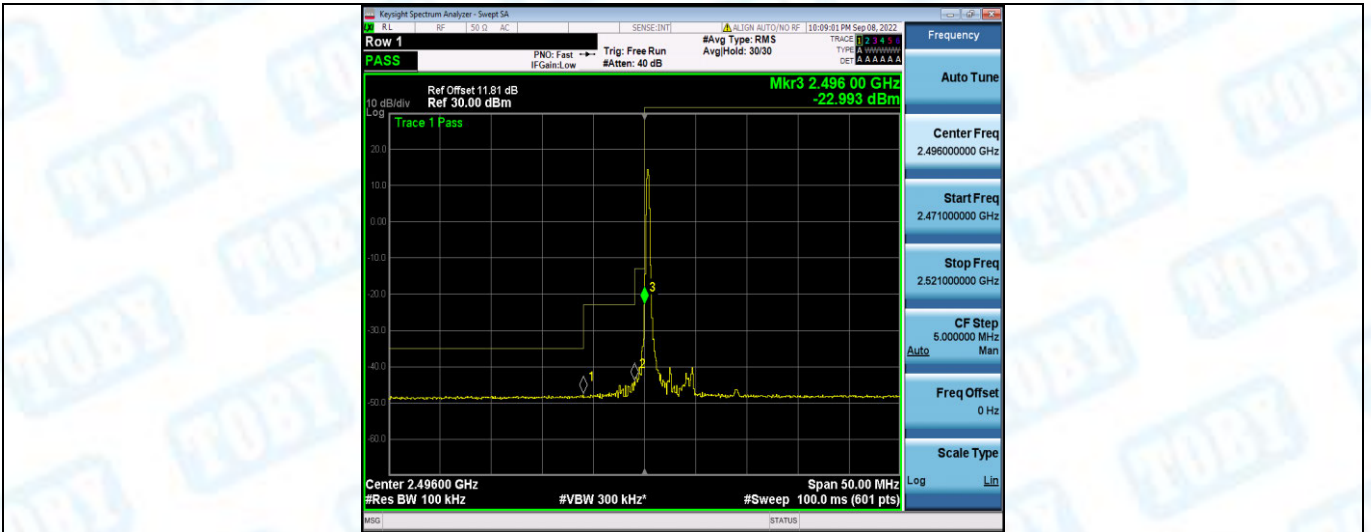

Band25-20MHz-16QAM-26140-1RB#0

Band25-20MHz-16QAM-26140-1RB#99

Band25-20MHz-16QAM-26140-100RB#0

Band25-20MHz-16QAM-26590-1RB#0

Band25-20MHz-16QAM-26590-1RB#99

Band25-20MHz-16QAM-26590-100RB#0

Band41-5MHz-QPSK-39675-1RB#0