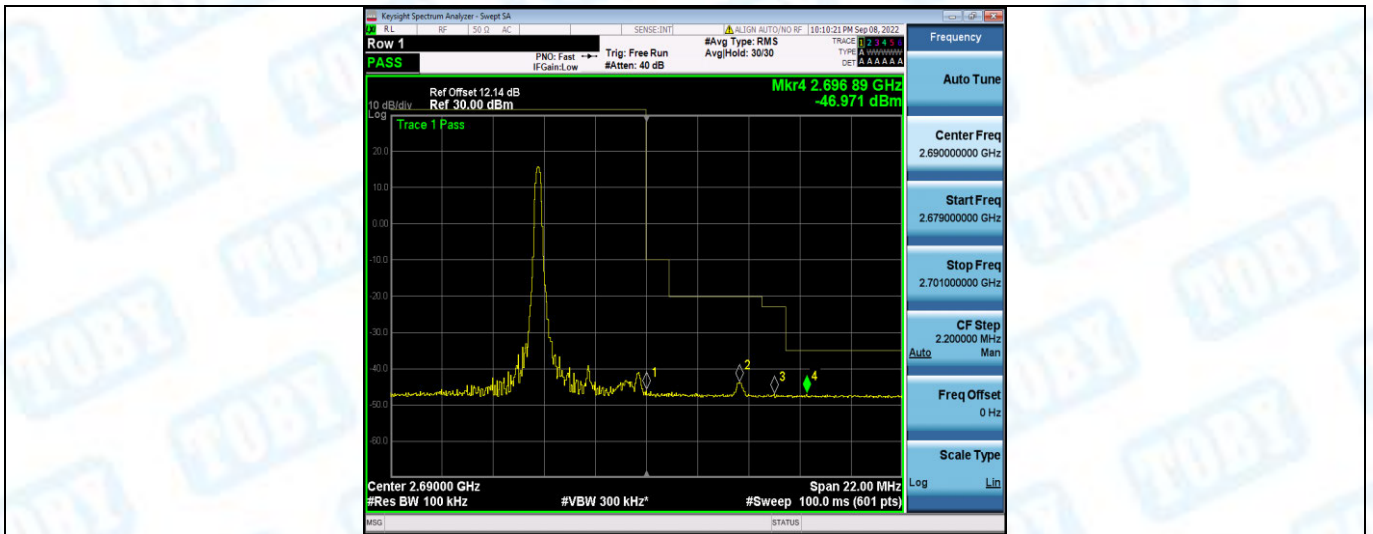

Band41-5MHz-QPSK-41565-1RB#0

Band41-5MHz-QPSK-41565-1RB#24