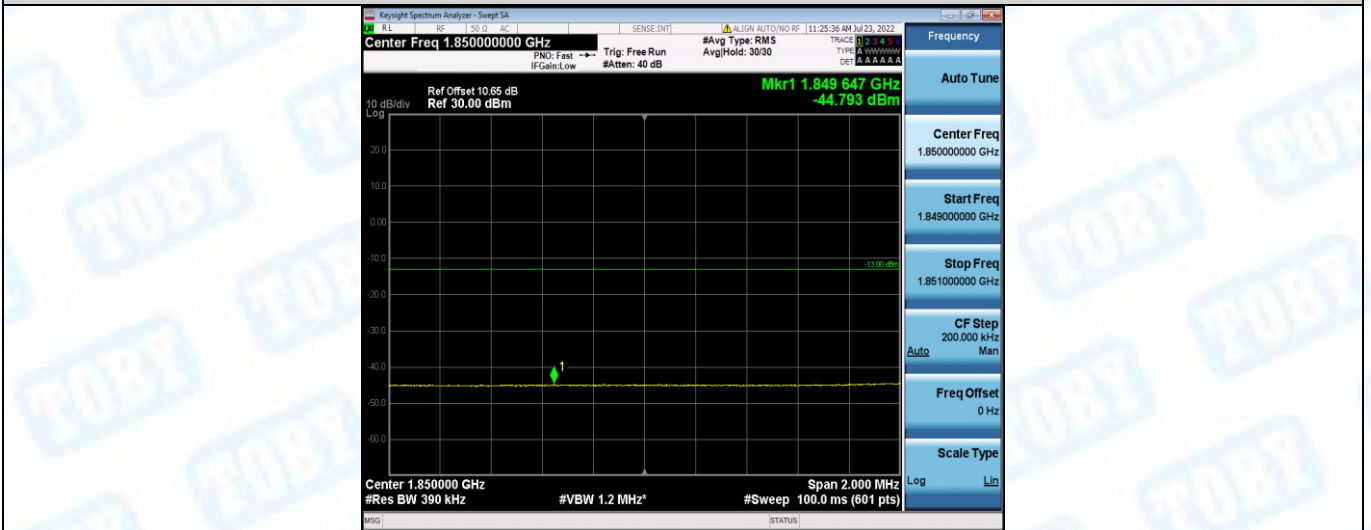

Band25-15MHz-16QAM-26115-75RB#0

Band25-15MHz-16QAM-26615-1RB#0

Band25-20MHz-QPSK-26140-1RB#99

Band25-20MHz-QPSK-26140-100RB#0

Band25-20MHz-QPSK-26590-1RB#0

Band25-20MHz-QPSK-26590-1RB#99

Band25-20MHz-QPSK-26590-100RB#0