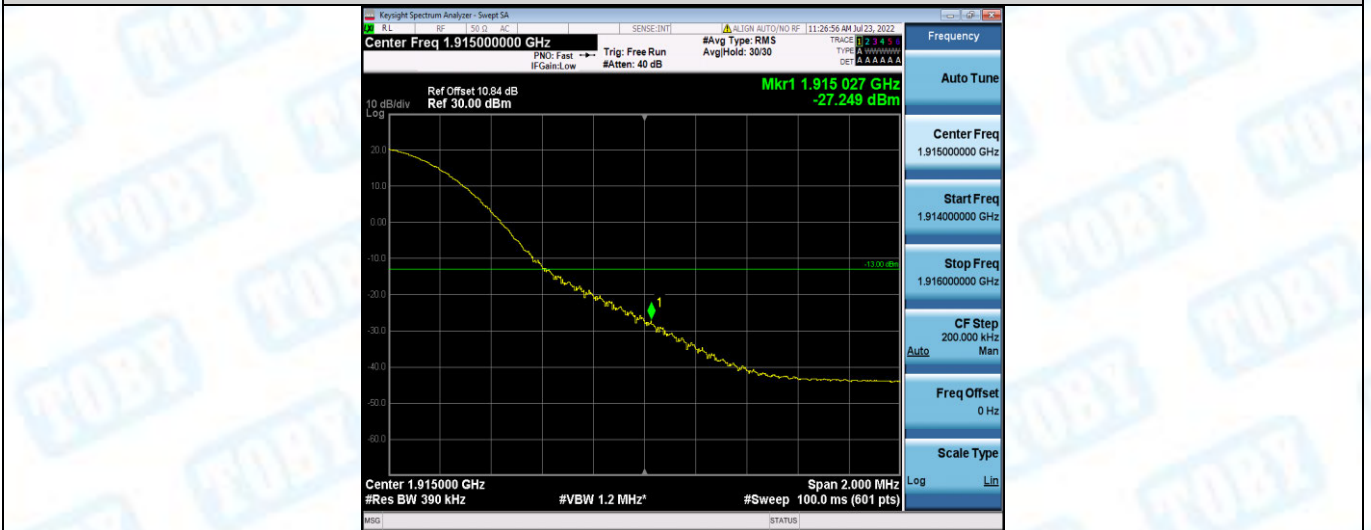

Band25-20MHz-16QAM-26140-1RB#0

Band25-20MHz-16QAM-26140-1RB#99

Band25-20MHz-16QAM-26140-100RB#0

Band25-20MHz-16QAM-26590-1RB#0

Band25-20MHz-16QAM-26590-1RB#99

Band25-20MHz-16QAM-26590-100RB#0

Band41-5MHz-QPSK-39675-1RB#0