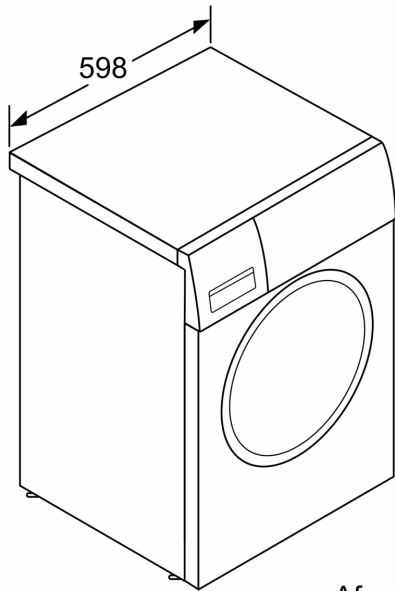

**Serie 6, Wasmachine, voorlader, 9
kg, 1400 rpm
WGG244AINL**

Afmeting in mm