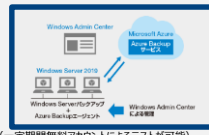

PowerEdge 専用 WSUS 簡単設定ガイド (SEなど導入者向け)

災害対策にも有効なクラウド上へのバックアップ

- Windows Server 2019のデータをWindows Admin Center を活用し、**Azure クラウド環境へバックアップ***
- **クラウド・ストレージの容量対応の柔軟性**
- **オンプレミス・ストレージのアクセス高速性**
- **クラウドとオンプレミスの両方のメリット**を享受

マルウェアからの攻撃を防備 "PowerEdge + Windows Defender"

- **PowerEdgeサイバー レジリエント アーキテクチャ**でセキュリティをさらに強化
- **Windows Defender** を標準機能として搭載
- 信頼されたアプリを起動 **Windows Defender Device Guard**
- 認証情報の保護 **Windows Defender Credential Guard**