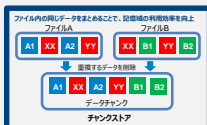

*2: 物理的に使える以上のストレージを割り当てる機能

「すべてのコール」が国内対応、対応エンジニアは100%正社員のカスタマーセンター

充実のオンサイト保守サポートエンジニア派遣体制

- 対応エンジニアは100%正社員 (保守エンジニアは全国1,000名以上)
- 自社センターで24時間365日サポート*2
- 全国88%の地域で4時間以内のオンサイト対応を実現
- サポートコールお客様満足度 91.1%*3
- みやぎきコールセンターコンテスト2019 ベストカンパニーアワード受賞 (全9社中)

※2. 対応時間はサポート契約内容により異なります。
※3. Dell EMC自社調べ 弊社実施サービスに基づく (2018年8-10月期実績)