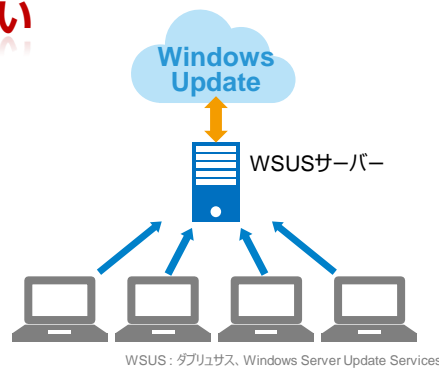

「GoGoテレワーク」応援キャンペーン

出典：IDC Quarterly Server Tracker, 2020Q2 Share by Company, Product Category:X86
※IDCでは世界サーバー市場におけるベンダー出荷実績シェアの差が1%未満の場合、ベンダーランキングではタイ（同位）として扱います。

クライアントの管理・運用改善ならデルにお任せください

Windowsアップデート運用管理向上モデル

Windows 10 の導入に合わせて業務効率を向上

更新プログラムの管理や適用にフォーカスし 増加するクライアントの生産性を最大化

クライアントPC Windows 10 導入後の管理や運用の悩みを解決

WSUSは、サーバーにWindows更新プログラムを取得し運用管理を自動化するアプリケーションです。管理者負担の大幅減とユーザーの利便性を向上させます。

- **WSUS 機能**でWindows 10 アップデートの更新プログラム、アップデート時期、対象ユーザーなどを運用管理
- **各PCの更新プログラムの適用状態を管理**
- 企業内のネットワークに負担をかけずに業務継続が可能
- Windowsアップデート運用管理向上モデルに、下記**WSUS 簡単設定ガイド**の手順で設定をするだけで、WSUSが使えるようになり、運用開始までも簡略化
- WSUSについてさらに詳しく知りたい方

☞ <https://japancatalog.dell.com/c/1st_wins2019/> 「Windows PCアップデート用途」タブ参照

PowerEdge 専用 WSUS 簡単設定ガイド (SEなど導入者向け)

災害対策にも有効なクラウド上へのバックアップ

- Windows Server 2019のデータをWindows Admin Center を活用し、**Azure クラウド環境へバックアップ***
- **クラウド・ストレージの容量対応の柔軟性**
- **オンプレミス・ストレージのアクセス高速性**
- **クラウドとオンプレミスの両方のメリット**を享受

マルウェアからの攻撃を防備 "PowerEdge + Windows Defender"

- **PowerEdgeサイバー レジリエント アーキテクチャ**でセキュリティをさらに強化
- **Windows Defender** を標準機能として搭載
- 信頼されたアプリを起動 **Windows Defender Device Guard**
- 認証情報の保護 **Windows Defender Credential Guard**

「1ソケットタワー型サーバー + Windows Server 2019」をより詳しくご紹介

<https://japancatalog.dell.com/c/1st_wins2019/>

Dell EMCの Windowsアップデート運用管理向上モデル

構成はカスタマイズ可能

14G TPM 2.0
Windows Server 2019

1ソケットタワーサーバー PowerEdge T140

55% OFF

標準価格 ￥513,474

キャンペーン特別価格 **￥231,063**

発注コード：T140sV0204JP_VL_VP

Xeon® E-2224 3.4GHz, 4C/4T
16GB メモリ
2TB NLSAS HDD x2, RAID-1
Win2019Stdインストール, Win2016DGメディア, CAL
プロサポート3年間翌営業日対応 保守

構成はカスタマイズ可能

14G TPM 2.0
Windows Server 2019

1ソケットタワーサーバー PowerEdge T340

55% OFF

標準価格 ￥670,892

キャンペーン特別価格 **￥301,901**

発注コード：T340sV0204JP_VL_VP

Xeon® E-2224 3.4GHz, 4C/4T
16GB メモリ
2TB NLSAS HDD x2, RAID-1
Win2019Stdインストール, Win2016DGメディア, CAL
プロサポート3年間翌営業日対応 保守

構成はカスタマイズ可能

14G TPM 2.0
Windows Server 2019

1ソケットラックサーバー PowerEdge R240

55% OFF

標準価格 ￥616,112

キャンペーン特別価格 **￥277,250**

発注コード：R240sV0204JP_VL_VP

Xeon® E-2224 3.4GHz, 4C/4T
16GB メモリ
2TB NLSAS HDD x2, RAID-1
Win2019Stdインストール, Win2016DGメディア, CAL
プロサポート3年間翌営業日対応 保守

構成はカスタマイズ可能

14G TPM 2.0
Windows Server 2019

1ソケットラックサーバー PowerEdge R340

55% OFF

標準価格 ￥725,592

キャンペーン特別価格 **￥326,516**

発注コード：R340sV0204JP_VL_VP

Xeon® E-2224 3.4GHz, 4C/4T
16GB メモリ
2TB NLSAS HDD x2, RAID-1
Win2019Stdインストール, Win2016DGメディア, CAL
プロサポート3年間翌営業日対応 保守

※表示価格はすべて税別・配送料込

カスタマイズ構成モデルはパートナー様向けオンライン支援サイト、eカタログサイト-シェアードプレミアページの「Webキャンペーン商品」ページにて、カスタマイズ可能です。詳細はWebサイト(www.jp.dell.com/ecatbto)をご覧ください。または、弊社担当営業までお問い合わせください。

●製品の購入には当社の販売条件 (<http://www1.jp.dell.com/content/topics/segtopic.aspx/policy/policy?c=jp&l=ja&s=gen&-section=terms_corp>) または締結済みの再販売契約書が適用されます。
●PowerEdge, DELL EMC, DELL Technologies ロゴは、米国Dell Inc. の商標または登録商標です。●Intel, インテル, Intel ロゴ, Intel Inside, Intel Inside ロゴ, Xeon, Xeon Phi, Xeon Inside は、アメリカ合衆国および/またはその他の国における Intel Corporation の商標です。●Windows, Windows Serverは米国Microsoft Corporation の米国およびその他の国における登録商標です。●その他の社名および製品名は各社の商標または登録商標です。●本カタログに使用されている製品写真は、出荷時のものと異なる場合があります。●構成や仕様により、提供に制限がある場合があります。●本書の記載は2020年9月2日現在のものです、記載されている仕様・価格・内容は予告なく変更される場合があります。