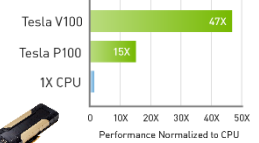

Tesla V100 32G 最大 **3GPU**

最新CPUでAI（人工知能）ワークロードを

高速化*2

- 先進の空冷技術でTDP 205W プロセッサ2基とダブルワイドGPU 3基を同時稼働
- ディープラーニング推論²、マシンラーニング処理を高速化する最新 Xeon プロセッサ
- NVMeによるSSDより高速な内部ストレージ構成可能
- Ubuntu 16.04 LTS, 18.04 LTS 対応

ディープラーニング学習では
CPU単独構成より47倍高速

*2 Intel® Deep Learning Boost, AVX-512 VNNIによる推論の高速化など

GPUに関するさらに詳しい情報については [Dell EMC「GPUサーバー選定ガイド」](#) をご覧ください。

Dell EMC PowerEdge サーバー Ubuntuサポートで「安心」

Ubuntu 正式認定ハードウェア

最新世代のPowerEdge サーバーは全モデルUbuntu対応。

Canonical社公開の認定サーバーリストをご参照ください。 <https://certification.ubuntu.com/server/>