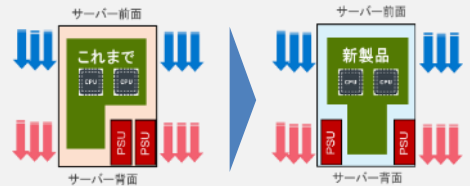

「GoGoテレワーク」応援キャンペーン

出典 : IDC Quarterly Server Tracker, 2020Q2 Share by Company, Product Category: x86

*IDCでは世界サーバー市場におけるベンダー出荷実績シェアの差が1%未満の場合、ベンダーランキングではタイ（同位）として扱います。

第2世代AMD EPYC™搭載 最新 PowerEdgeサーバー

導入ポイント

- 1つのCPUで競合他社CPU 2個分の性能
- 最新CPUに合わせてサーバーの基本設計も強化
- 最新ハイスペックサーバー導入を応援するキャンペーン価格

■ 第2世代 AMD EPYCプロセッサー“Rome”

1ソケットで2ソケット同等のパフォーマンスを発揮

64 128 / 128以上 / 225 / 3.4 GHz
コア スレッド PCIe 4.0レーン ワットTDP 最大ブースト周波数

■ 更に進化したPowerEdgeサーバー

- ・ インフラ管理の簡素化・シンプル化 – **OpenManage** の機能強化
- ・ ネットワークの高速化 – **PCI Express 4.0 対応**
- ・ 帯域幅の強化 – **DDR-3200メモリ** によるパフォーマンス拡張
- ・ TCOの削減 – **エアフローのさらなる改善** 水冷モデルもリリース予定 (C6515)
- ・ **セキュリティのさらなる強化**
- ・ ワークロードの変化に動的に応じるI/O拡張性 – 高負荷用途向け **ライザーオプション強化**
  オンボードNICをOCPメザニンハ

2Sサーバー内部デザインを左右バランスを意識した設計へ

第2世代 AMD EPYC 搭載の最新 PowerEdgeサーバー

最高のパフォーマンスと優れたTCOを実現

- **仮想化** VM密度のさらなる向上とSQLのパフォーマンス強化によるTCO改善
- **HCI** 高い並列処理能力と低レイテンシーでHCIの高密度構成に最適
- **NFV** テレコム業界へアピール可能なOpenStack レディなアーキテクチャ

圧倒的な内部拡張性を持つ 2 Uサーバー

- **SDS** vSAN Ready Nodes に最適なダイレクトコネクティブ SAS / SATA / NVMe
- **仮想化** 1Sシステムで最高クラスのVM数をホストできるCPUコア数
- **データアナリティクス** ビッグデータ用途やコンテナ運用に最適

構成はカスタマイズ可能

1ソケットタワーサーバー
PowerEdge R6515

標準価格 ¥ 2,722,952

キャンペーン特別価格 **¥ 1,225,328**

発注コード: R6515sV0302JP_V1_VP

55% OFF

AMD EPYC 7502P 2.5GHz, 32C/64T

32GB メモリ×4

BOOT 480GB SSD ×2(RAID1) / 800GB SSD SAS×2(RAID1)

3年間翌営業日対応 プロサポートプラス保守

構成はカスタマイズ可能

1ソケットタワーサーバー
PowerEdge R7515

標準価格 ¥ 2,890,335

キャンペーン特別価格 **¥ 1,300,651**

発注コード: R7515sV0302JP_V1_VP

55% OFF

AMD EPYC 7502P 2.5GHz, 32C/64T

32GB メモリ×4

BOOT 480GB SSD ×2(RAID1) / 800GB SSD SAS×2(RAID1)

3年間翌営業日対応 プロサポートプラス保守

※表示価格はすべて税別・送料込

カスタマイズ構成モデルはパートナー様向けオンライン支援サイト、eカタログサイト-シェアードプレミアページの「Webキャンペーン商品」ページにて、カスタマイズ可能です。詳細はWebサイト(www.jp.dell.com/ecatbto)をご覧ください。または、弊社担当営業までお問い合わせください。

●製品の購入には当社の販売条件 (<http://www1.jp.dell.com/content/topics/segtopic.aspx/policy/policy?c=jp&l=ja&s=gen&-section=terms_corp>) または締結済みの再販売契約書が適用されます。● PowerEdge, DELL EMC, DELL Technologies ロゴは、米国Dell Inc. の商標または登録商標です。● AMD, AMD EPYC, AMD ロゴ, AMD EPYCロゴは、アメリカ合衆国および/またはその他の国における Advanced Micro Devices, Inc. の商標です。● Windows, Windows Serverは米国Microsoft Corporationの米国およびその他の国における登録商標です。● その他の社名および製品名は各社の商標または登録商標です。● 本カタログに使用されている製品写真は、出荷時のもとの異なる場合があります。● 構成や仕様により、提供に制限がある場合があります。● 本書の記載は2020年10月2日現在のもので、記載されている仕様・価格・内容は予告なく変更される場合があります。