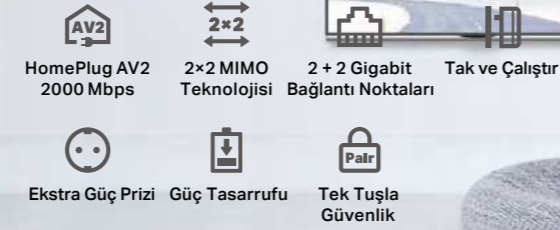

Elektrik Kablolarını Kullanarak Güvenilir Gigabit Ağını Genişletin

AV2000 Gigabit Passthrough Powerline Başlangıç Kiti

TL-PA9020P KİT

*2x TL-PA9020P

Elektrik Kablolarını Kullanarak Güvenilir Gigabit Ağını Genişletin

AV1000 2 Bağlantı Noktalı Gigabit Passthrough Powerline Başlangıç Kiti

TL-PA7027P KİT

*2x TL-PA7027P