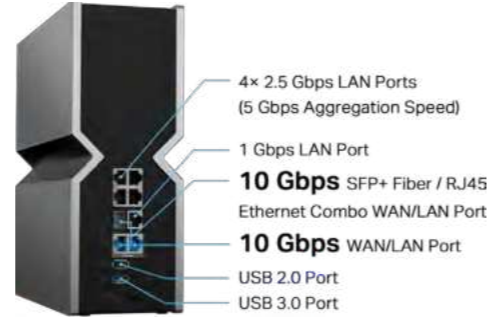

### 10Gbps ve 2.5Gbps WAN Bağlantı Noktaları ile Zirve Performans

10 Gbps ve 2.5 Gbps WAN bağlantı noktaları, yerel ISP'nizin gigabit hızlarını sonuna kadar kullanmanızı sağlar. Bu, ağınızın verimliliğini artırır ve cihazlarınızın zirve performansa ulaşmasına yardımcı olur. Ayrıca, WAN/LAN desteği sayesinde her iki bağlantı noktasını da ağınızın ihtiyaçlarına uygun şekilde özelleştirebilirsiniz. Bu, ağınızın daha verimli ve özelleştirilmiş bir şekilde çalışmasını sağlar, böylece tüm cihazlarınızın en iyi performansı göstermesini sağlar.