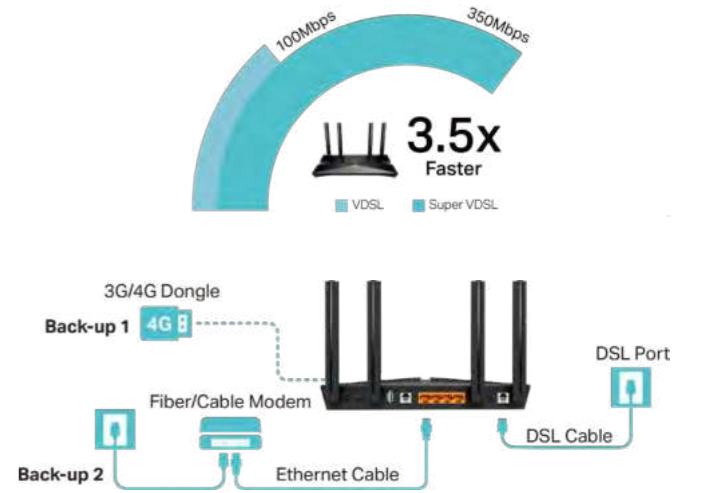

› WPA3 Güvenlik

En son Wi-Fi güvenlik protokolü olan WPA3, ev Wi-Fi ağınıza daha güvenli hale getirmek için tasarlanmıştır. Bu protokol, Wi-Fi şifrelerini daha güçlü bir şekilde korur ve kötü niyetli saldırılara karşı daha iyi bir savunma sunar. WPA3, ağındaki cihazlar arasında daha güvenli veri iletimi sağlar ve siber saldırılara karşı daha yüksek bir direnç sunar. Böylece ev ağınıza daha güvende tutar ve kişisel bilgilerinizi korur.