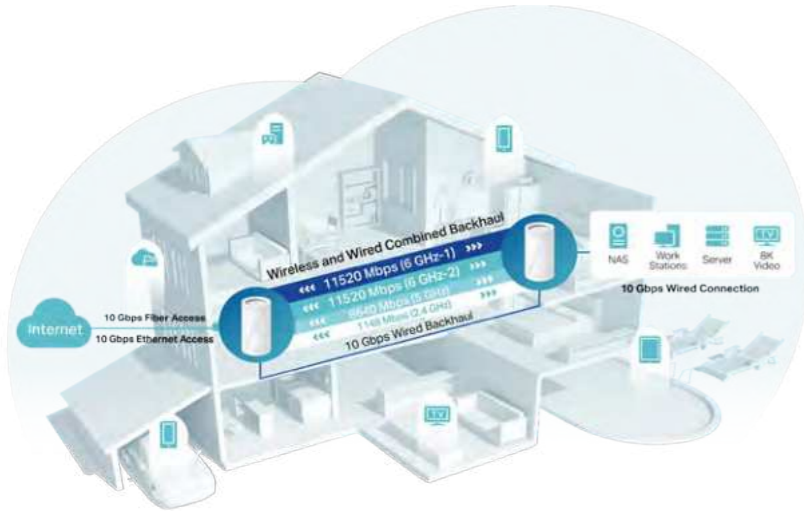

6 Akışlı Ultra Hızlı Dört Bant Deneyimi ile Yüksek Performans

Deco BE95, Wi-Fi 7 destekli dört bantlı bir sistem olarak tasarlanmıştır. Bu yenilikçi sistem, toplam hızı 33 Gbps'ye kadar çıkararak, 8K video izleme, bulut tabanlı oyunlar gibi yüksek bant genişliği gerektiren uygulamalar için ideal bir çözüm sunar.

33 Gbps

Kablolu veya Kablosuz Benzeri Görülmemiş 10 Gig Deneyimi

Deco BE95, esnek bağlantı seçenekleri sunarak ağınızı daha güçlü hale getirir. İki adet 10 Gbps WAN/LAN bağlantı noktası ile donatılmıştır. Bunlardan biri RJ45 bağlantı noktasıdır, diğeri ise RJ45/SFP+ combo bağlantı noktasıdır. Bu sayede hem fiber hem de bakır bağlantılarını destekler.

WAN/LAN otomatik algılama bağlantı noktaları sayesinde Deco BE95, 10 Gbps ISP ağ hızlarına sorunsuz bir şekilde uyum sağlar. İkinci 10G bağlantı noktası, Deco üniteleri arasında kablolu bir geri iletim bağlantısı olarak kullanılabilir veya LAN bağlantısı için idealdir. Kablolu veya kablosuz olarak 10 Gbps hızında veri aktarımının keyfini çıkararak, gerçek zamanlı AR/VR oyun deneyimini yaşayabilirsiniz.

Wi-Fi 7 — Wi-Fi Daha Önce Hiç Olmadığı Kadar Üstün