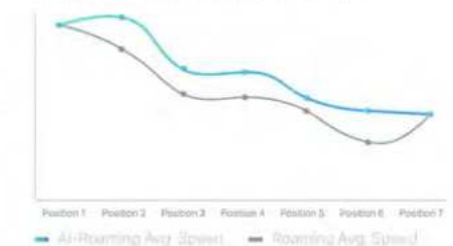

AI-Roaming Greatly Improves the Overall WiFi Performance

Comparison of Actual Network Speeds