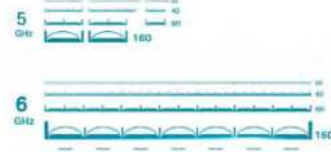

Daha Fazla Verimlilik

Yedi ek 160 MHz kanal eklemeyi mümkün kılar. Bu, bant genişliğini ve veri aktarım hızını iki katına çıkararak, tamponlama olmadan daha fazla eşzamanlı bağlantı sağlar.