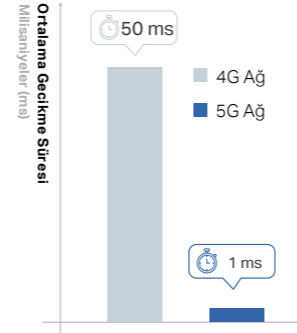

1ms'ye Kadar Daha Düşük Gecikme Süresi

Deco X80-5G

5G Tüm Ev Wi-Fi 6 Router

5G ile Üstün Hız Deneyimi

İndirme Hızını 5.0 Gbps'a Kadar Artırır, 4G'den Tam 33 Kat Daha Hızlıdır.

Son Derece Düşük Gecikme Süresi

Sadece 1 ms Gecikme ile Hızlı ve Duyarlı Bağlantılar

AX6000 Çift Bantlı Wi-Fi

4804 Mbps (5 GHz) + 1148 Mbps (2.4 GHz)

VoLTE Telefon

VoLTE Telefon Özelliklerini Destekler

Deco X50-5G

5G Tüm Ev Wi-Fi 6 Router

5G ile Üstün Hız Deneyimi

Daha Hızlı İnternet, Daha Düşük Gecikme Süresi ve Artırılmış Kapasite

Son Derece Düşük Gecikme Süresi

Sadece 1 ms Gecikme ile Hızlı ve Duyarlı Bağlantılar

AX3000 Çift Bantlı Wi-Fi

2402 Mbps (5 GHz) + 574 Mbps (2.4 GHz)

SIM Kartı Tak ve Hemen Kullan

Herhangi Bir Yapılandırmaya Gerek Yok, Sadece Takın ve Kullanın

Üstün Wi-Fi 7 Mesh: Daha Hızlı, Daha Geniş, Daha Fazla Bağlantı

BE9300 Üç Bantlı Wi-Fi

9214 Mbps'ye Kadar Hızlar

Evinizin Her Köşesinde Wi-Fi

Daha Geniş Kapsama Alanı

6 GHz'de 320 MHz'e Kadar Bant Genişliği

Artırılmış Bant Genişliği Daha Yüksek Hızları Getirir

Çok Sayıda Cihaz Bağlantısı

200 Cihaza Kadar Bağlantı Sağlar

**Bir SIM Kartınız mı Var? O Zaman Kolaylıkla
Bağlanın ve Kullanmaya Başlayın!**

Dahili bir 5G modem ve yerleşik SIM kart yuvası ile donatılmış olan bu cihaz, kullanım için yapmanız gereken tek şey bir nano SIM kartını takmak ve ardından Router'ı açmak.

Üstün 2,5 Gbps Kablolu Performans

Üç adet 2.5 Gbps WAN/LAN bağlantı noktası, tüm internet ihtiyaçlarınızı karşılamak için 2.5 Gbps'ye kadar kablolu bağlantı hızı sunar.

Deco X50-4G

4G+ Tüm Ev Wi-Fi 6 Router

4G+ Hızıyla Her Yerde İnternet

4G+ Cat 6 Erişimi Aracılığıyla Wi-Fi 6 Mesh Kapsama Sağlar

AX3000 Çift Bant Wi-Fi

2402 Mbps (5 GHz) + 574 Mbps (2.4 GHz)

SIM Kartı Tak ve Hemen Kullan

Herhangi Bir Yapılandırmaya Gerek Yok, Sadece Takın ve Kullanın

Deco X20-4G

4G+ Tüm Ev Wi-Fi 6 Router

4G+ Hızıyla Her Yerde İnternet

4G+ Cat 6 Erişimi Aracılığıyla Wi-Fi 6 Mesh Kapsama Sağlar

AX1800 Çift Bant Wi-Fi

1201 Mbps (5 GHz) + 574 Mbps (2.4 GHz)

SIM Kartı Tak ve Hemen Kullan

Herhangi Bir Yapılandırmaya Gerek Yok, Sadece Takın ve Kullanın

Deco X10-4G

4G+ Tüm Ev Wi-Fi 6 Router

4G+ Hızıyla Her Yerde İnternet

4G+ Cat 6 Erişimi Aracılığıyla Wi-Fi 6 Mesh Kapsama Sağlar

AX1500 Çift Bant Wi-Fi

1201 Mbps (5 GHz) + 300 Mbps (2.4 GHz)

SIM Kartı Tak ve Hemen Kullan

Herhangi Bir Yapılandırmaya Gerek Yok, Sadece Takın ve Kullanın