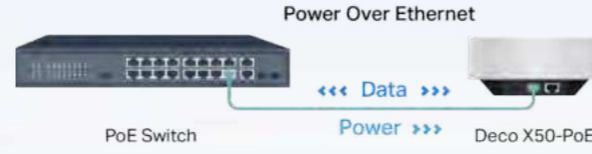

› PoE - Basitleştirilmiş Kurulum