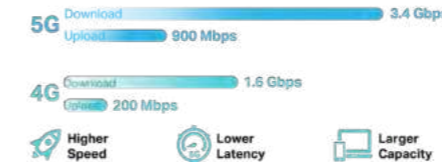

Mobil Wi-Fi

Hareket halindeyken, bu kullanışlı cihaz sayesinde 5G/4G bağlantınızı paylaşma özgürlüğünün tadını çıkarabilirsiniz. Özellikle seyahat sırasında, her zaman ve her yerde arkadaşlarınızla Wi-Fi bağlantınızı paylaşabilirsiniz. Bu cihaz sayesinde tabletler, dizüstü bilgisayarlar, mobil telefonlar gibi birçok kablosuz cihaz aynı anda bu Wi-Fi bağlantısına erişebilir. Böylece telefonunuzun bataryasını taşınabilir bir sıcak nokta açarak tüketmek zorunda kalmazsınız, çevrimiçi olmanın keyfini sürersiniz.

5G Wi-Fi'yi Gittiğiniz Her Yere Götürün

5G Mobil Wi-Fi

M8550

› Çığır Açan 5G Hücresel Ağ

5G, indirme hızlarını 3.4 Gbps'ye kadar çıkararak olağanüstü hızlı bir bağlantı sunar. Sadece 1 ms gecikme ile hızlı ve duyarlı ağ bağlantıları sağlar. Bu, verilerin hızla aktarılmasını ve gecikmenin minimumda tutulmasını sağlar, böylece akıcı ve hızlı bir çevrimiçi deneyim elde edersiniz. Ayrıca, M8550, 4G ağlarına geriye dönük uyumlu olduğu için, 5G'ye geçiş yaparken 4G ağlarına da sorunsuz bir şekilde erişebilirsiniz. Bu, her iki dünyanın avantajlarını bir araya getirmenizi sağlar.

› Wi-Fi 6E Fark Yaratıyor

3600 Mbps'ye kadar olan Wi-Fi hızları, tüm cihazlarınızın mükemmel hızda çalışmasını sağlar. Bu, akıcı 4K ve 8K video yayınları izlerken, etkileyici artırılmış gerçeklik (AR) ve sanal gerçeklik (VR) oyunlarını oynarken ve hızlı dosya indirmeleri yaparken herhangi bir kesinti yaşamadan yüksek performanslı bir internet deneyimi sunar.

› 3 Mod 1 Arada

M8550, mobil erişim için kullanılabilen bir ağ cihazının ötesinde işlevselliğe sahiptir. Daha güçlü ve istikrarlı bir ağ bağlantısı gerektiğinde bu cihazı bir ev yönlendirici veya menzil genişletici olarak da kullanabilirsiniz.

Büyük Kapasiteli Pil