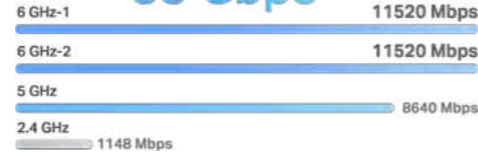

6 Akışlı Ultra Hızlı Dört Bant Deneyimi ile Yüksek Performans

Deco BE95, Wi-Fi 7 destekli dört bantlı bir sistem olarak tasarlanmıştır. Bu yenilikçi sistem, toplam hızı 33 Gbps'ye kadar çıkararak, 8K video izleme, bulut tabanlı oyunlar gibi yüksek bant genişliği gerektiren uygulamalar için ideal bir çözüm sunar.

33 Gbps

Kablolu veya Kablosuz Benzeri Görülmemiş 10 Gig Deneyimi

Deco BE95, esnek bağlantı seçenekleri sunarak ağınızı daha güçlü hale getirir. İki adet 10 Gbps WAN/LAN bağlantı noktası ile donatılmıştır. Bunlardan biri RJ45 bağlantı noktasıdır, diğeri ise RJ45/SFP+ combo bağlantı noktasıdır. Bu sayede hem fiber hem de bakır bağlantılarını destekler.

WAN/LAN otomatik algılama bağlantı noktaları sayesinde Deco BE95, 10 Gbps ISP ağ hızlarına sorunsuz bir şekilde uyum sağlar. İkinci 10G bağlantı noktası, Deco üniteleri arasında kablolu bir geri iletim bağlantısı olarak kullanılabilir veya LAN bağlantısı için idealdir. Kablolu veya kablosuz olarak 10 Gbps hızında veri aktarımının keyfini çıkararak, gerçek zamanlı AR/VR oyun deneyimini yaşayabilirsiniz.

Wi-Fi 7 — Wi-Fi Daha Önce Hiç Olmadığı Kadar Üstün