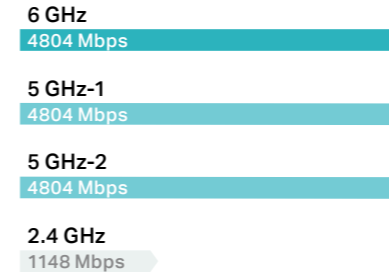

Üstün Çoklu Gig Kablolu Performansı

Archer AXE300, iki adet 10G bağlantı noktası, bir RJ45 bağlantı noktası ve bir RJ45/SFP+ Kombo bağlantı noktasına sahiptir. Bu sayede hem fiber hem de bakır bağlantılarına esnek destek sunar. Ayrıca AXE300'ün ek olarak bir 2.5G bağlantı noktası, dört Gigabit bağlantı noktası ve bir USB 3.0 bağlantı noktası bulunur.

Wi-Fi 6E: Daha Yüksek Verimlilik ve Daha Yüksek Kapasite

Wi-Fi 6E, Wi-Fi 6'nın özelliklerini 6 GHz bandına ekleyerek, daha fazla bant genişliği, daha üstün veri hızları ve daha düşük gecikme süresi sunan yeni bir frekansta çalışır. Wi-Fi 6E, 6 GHz bandının sağladığı avantajları kullanarak, yüksek bant genişliği gerektiren uygulamalar için daha hızlı veri iletimini mümkün kılar. Bu, yüksek çözünürlüklü video akışı, sanal gerçeklik deneyimleri gibi uygulamalar için idealdir. Ayrıca, çevrimiçi oyun uygulamaları için daha düşük gecikme sağlar, böylece daha akıcı ve hızlı bir oyun deneyimi sunar.