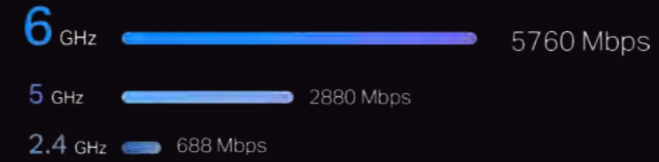

► Benzersiz Üç Bantlı Hız

BE9300 Üç Bantlı Wi-Fi hızlarıyla aynı anda birden fazla 8K video akışını izleyebilirsiniz. 4096-QAM ve HE320 tarafından desteklenen TBE550E, etkileyici kablosuz hızlar ve geniş bant genişliği sunarak anlık çoklu medya oynatımını mümkün kılar.