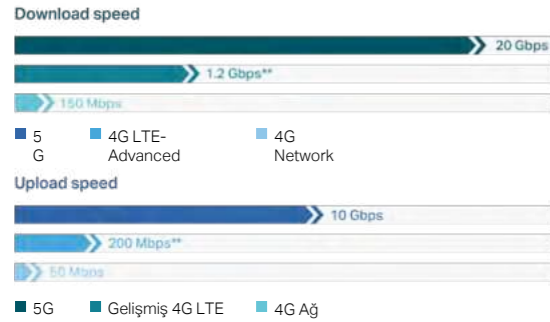

5G

Çoklu Gigabit Wi-Fi İçin Son Teknoloji Birleşimi

5. Nesil Hücresel Ağlar + 7. Nesil Wi-Fi Ağları

› 5G Nedir?

5G, mobil ağların 5. nesli olarak kabul edilir ve neredeyse her şeyin internete bağlanmasını mümkün kılan bir teknolojidir.

› TP-Link 5G + Wi-Fi 7 Neler Getiriyor?

G, evinize son derece hızlı bağlantılar sunar ve gerçek Wi-Fi 7 hızlarını açığa çıkarır. Bu sayede inanılmaz hızlı yükleme hızlarına erişebilirsiniz, yani videoları hızla yükleyebilir ve hayatınızı canlı yayınlatabilirsiniz. Sadece bir 5G SIM kartını takmanız yeterli olacaktır, böylece en yeni Wi-Fi neslinin tadını çıkarabilirsiniz.

› 5G Nasıl Çalışır ?

Yeni 5G NR hava arayüzü, OFDM'yi daha fazla geliştirerek çok daha büyük bir esneklik ve ölçeklenebilirlik seviyesi sunacak. 5G, hem düşük bantlarda (örneğin, sub-6 GHz) hem de mmWave (örneğin, 24 GHz ve üstü) frekans aralıklarında çalışabilir. Bu, olağanüstü bir kapasite artışı, çoklu Gbps veri iletim hızı ve düşük gecikme süresi sağlayacaktır.

20 Gbps'ye Kadar 4G'den 17 Kat Daha Hızlı*