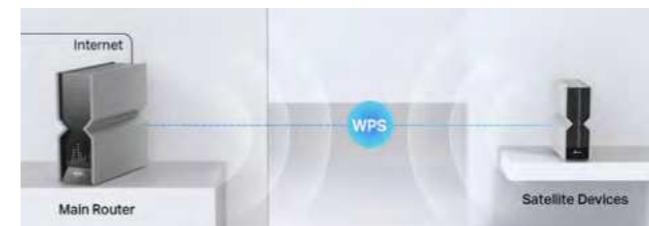

### EasyMesh ile Uyumlu Cihazlarla Ev İçi Bağlantıları Yeniden Tanımlayın

En iyi kapsama alanını sağlayan Router'larınıza veya Extender cihazlarınıza mobil cihazları bağlar. EasyMesh ile uyumlu cihazlar aynı Wi-Fi adını paylaşır, böylece her odada bağlı kalırsınız.

### OneMesh ve EasyMesh ile Ev Ağınızı Özelleştirin

EasyMesh uyumlu TP-Link yönlendiricileri ile sağlam bir ev genelinde tamamlanmış mesh ağı oluşturmak için geniş bir model yelpazesi arasından seçim yapabilirsiniz.

### Tek Dokunuşla Mesh Wi-Fi

Sadece ana yönlendirici ve uzatma cihazlarınızı seçin, ardından WPS düğmelerine basın. Kesintisiz Mesh Wi-Fi oluşturmak bu kadar basit. Karmaşık kurulum süreçleri veya teknik bilgiye ihtiyaç duymadan, evinizde güçlü ve sorunsuz bir Wi-Fi ağı kurabilirsiniz..