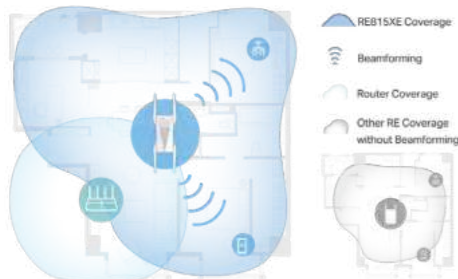

Daha Geniş Kapsama Alanı

RE815XE'nin dört harici anteni, herhangi bir Wi-Fi Router'a kararlı bir kablosuz bağlantı sağlar ve ağınızın kapsama alanını artırır. Ayrıca, Beamforming teknolojisi cihazların konumunu algılar ve Wi-Fi sinyallerini bu cihazlara odaklayarak daha güçlü ve istikrarlı bağlantılar sağlar.