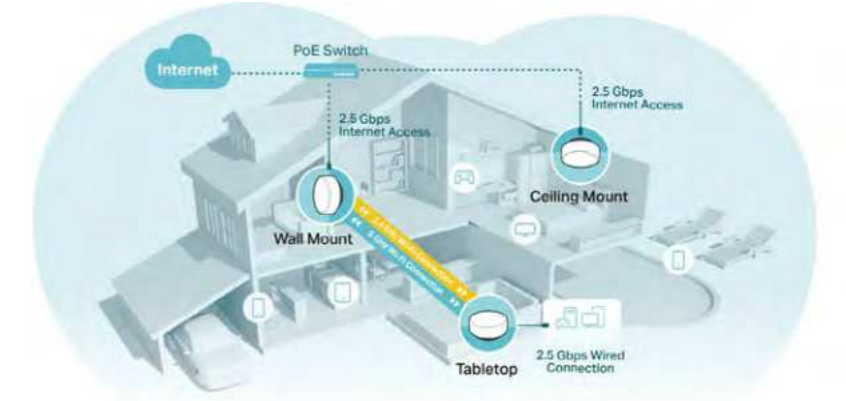

Multi-Scenario PoE Mesh Wi-Fi