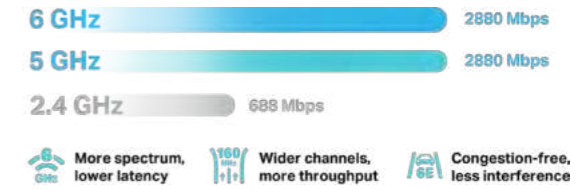

› Wi-Fi 6E Fark Yaratıyor

3600 Mbps'ye kadar olan Wi-Fi hızları, tüm cihazlarınızın mükemmel hızda çalışmasını sağlar. Bu, akıcı 4K ve 8K video yayınları izlerken, etkileyici artırılmış gerçeklik (AR) ve sanal gerçeklik (VR) oyunlarını oynarken ve hızlı dosya indirmeleri yaparken herhangi bir kesinti yaşamadan yüksek performanslı bir internet deneyimi sunar.