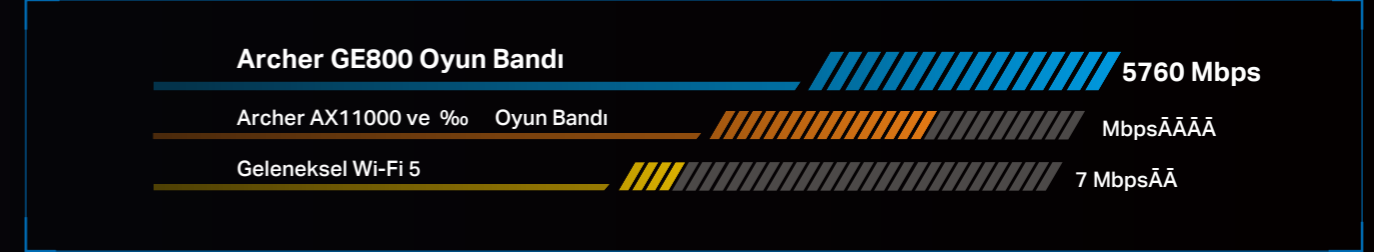

## »» Daha İyi Performans İçin Oyun Bandı

Üstün "Oyun Bandı" sayesinde oyununuzu ailenizin Netflix 4K akışı gibi yüksek veri gereksinimli uygulamalarla rekabet etmek zorunda kalmadan sürdürün. Bu, oyun deneyiminizi kesintisiz ve akıcı hale getirir, böylece en iyi performansı elde edebilirsiniz.