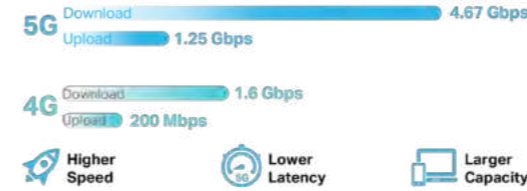

› 5G ile Düşük Gecikme ve Yüksek Hız

5G, indirme hızını büyük ölçüde artırarak 4.67 Gbps'ye kadar yükseltir. Bu, son derece hızlı veri indirme yeteneği anlamına gelir. Ayrıca, sadece 1 ms gecikme süresi ile hızlı ve tepki veren ağ bağlantıları sağlar. Bu da, uygulamaların ve cihazların hızlı yanıt vermesini sağlar. NX200 aynı zamanda 4G modu ile uyumlu çalışabilir, bu da kullanıcıların 5G ağlarına geçiş yaparken mevcut 4G altyapısını kullanmalarını sağlar.