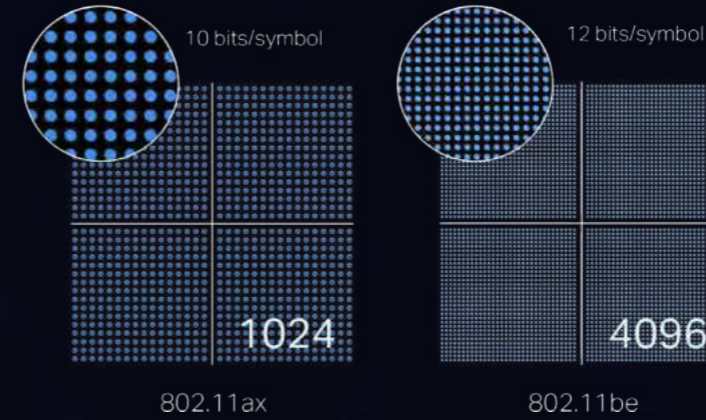

### 16 Akış ile Zirve Performansa Ulaşın

Wi-Fi 6'ya kıyasla, Wi-Fi 7'de 16 akış mevcuttur ve bu, teorik fiziksel veri iletim hızını iki katına çıkarır. Bu demek oluyor ki Wi-Fi 7 ile aynı anda daha fazla cihaz bağlanabilir ve toplam veri aktarım hızı ile zirve performansı artar. Özellikle yoğun ağ trafiği durumlarında ve birden fazla cihazın aynı anda kullanıldığı senaryolarda Wi-Fi 7, daha güçlü ve verimli bir kablosuz bağlantı sunar.