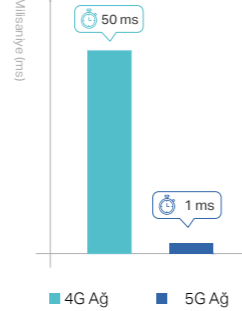

1ms'ye Kadar Düşük Gecikme Süresi