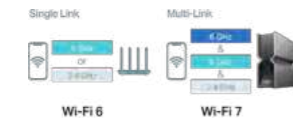

Daha Az Gecikme Süresi

Çoklu Bağlantı İşlemi (MLO), ağınızın çoklu radyo bantları üzerinden aynı anda veri göndermesine ve almasına olanak tanır. Aynı anda çoklu bantlardan veri iletimi yaparak gecikmeyi azaltır ve ağınızın daha güçlü bir anti-jamming kapasitesine sahip olmasını sağlar.