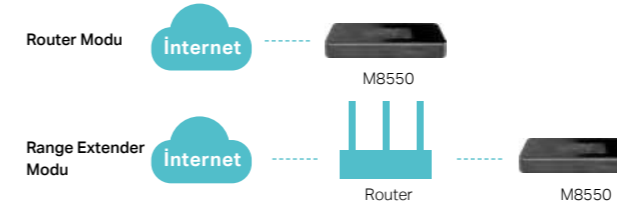

› 3 Mod 1 Arada

M8550, mobil erişim için kullanılabilen bir ağ cihazının ötesinde işlevselliğe sahiptir. Daha güçlü ve istikrarlı bir ağ bağlantısı gerektiğinde bu cihazı bir ev yönlendirici veya menzil genişletici olarak da kullanabilirsiniz.