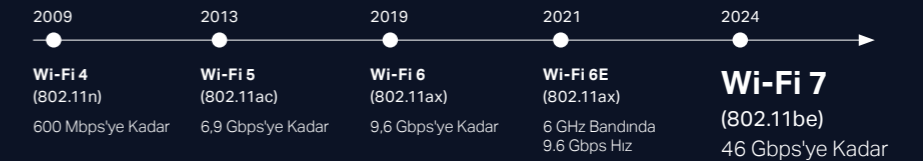

Wi-Fi 7 Nedir?

Wi-Fi 7, yaklaşan bir Wi-Fi standardıdır ve aynı zamanda IEEE 802.11be Son Derece Yüksek Veri Aktarımı (EHT) olarak da bilinir. Bu standart, spektrum kaynaklarını tam anlamıyla kullanmak için 2.4 GHz, 5 GHz ve 6 GHz bantlarında çalışır. Wi-Fi 6, dünya genelinde artan cihaz sayısına yanıt olarak geliştirilmişken, Wi-Fi 7'nin amacı her cihaz için daha yüksek verimlilikle şaşırtıcı hızlar sunmaktır. Sürekli arabellekleme, gecikme veya yoğunluk sorunları yaşıyorsanız, bir Wi-Fi 7 Router sizin için en iyi çözüm olabilir.

Wi-Fi 7, 320 MHz ultra geniş bant, 4096-QAM, Çoklu RU ve Çoklu Bağlantı Çalışması gibi özellikleri sunarak Wi-Fi 6'ya göre 4.8 kat daha hızlı ve Wi-Fi 5'e göre 13 kat daha hızlı hızlar sağlar. Bu, daha önce mümkün olmayan bir dizi senaryoyu mümkün kılar.