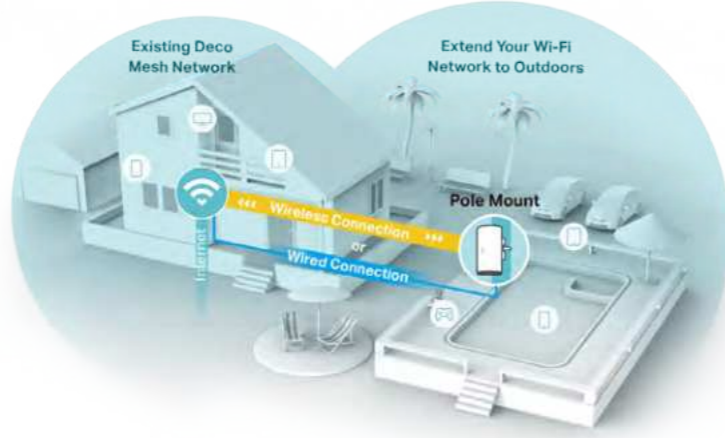

Dış Mekanda Güçlü Wi-Fi

Deco X50 Dış Mekan, zorlu hava koşullarına karşı dayanıklı bir donanıma ve yüksek çalışma sıcaklığına sahiptir, bu da dış mekanda güçlü Wi-Fi sinyallerini korur. Esnek kurulum seçenekleri ve çeşitli güç kaynağı seçenekleri sayesinde dış mekanda kullanımı son derece kolaydır, böylece ihtiyacınıza uygun en iyi Wi-Fi deneyimini yaşarsınız.

- IP65 Su Geçirmez ve Toza Dayanıklı
- Mükemmel Çalışma Sıcaklığı Aralığı
- Birden Fazla Kurulum Seçeneği
- Kolay Güç Kaynağı İçin PoE ve AC Desteği