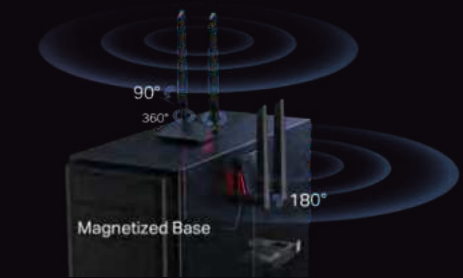

► Son Derece Yüksek Kapsama Alanı

Manyetik bir tabanla birlikte gelen iki yönlü ve yüksek performanslı anten, mevcut Wi-Fi alım yeteneklerinizi genişletir ve size herhangi bir yerde ve her zaman akış yapma olanağı sunar. Manyetik anten tabanını masaüstünüzün herhangi bir yerine yerleştirerek sinyal alımı için en uygun konumu bulabilirsiniz.