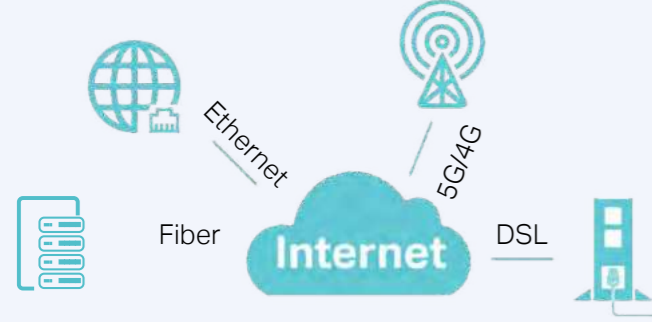

Tüm Senaryolara Uygun Bütünsel Ev Çözümü

İç Mekan Ağları

› Esnek İnternet Erişimi