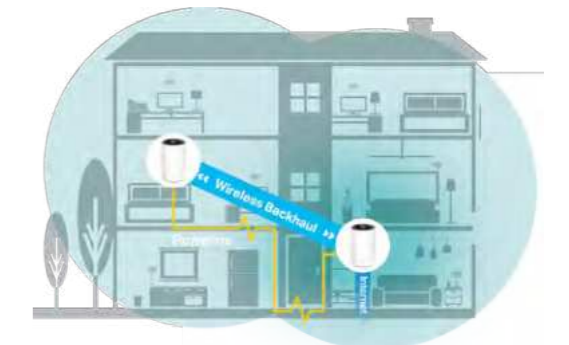

Powerline Hibrit Backhaul

Deco üniteleri arasında daha güçlü ve kararlı bağlantılar oluşturmak için Powerline ve kablosuz bağlantılar eşzamanlı olarak çalışır. Bu sayede sinyaller, duvarlar ve diğer engeller gibi faktörlerin etkisini minimize eder, geniş kapsama alanı ve daha istikrarlı bağlantılar sağlar.