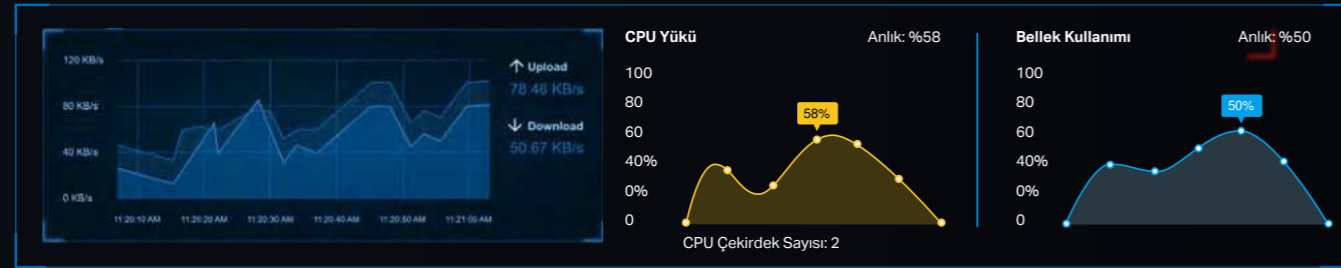

»» Kullanımı Kolay Oyun Paneli ve Trafik İzleme

Gerçek Zamanlı Oyun İstatistikleri

Özel bir oyun panelinde sadece bir göz atışla ağınızın İnternet hızını, sistem kullanımını ve oyun süresini görebilirsiniz. Bu, her ayrıntının tam olarak istediğiniz şekilde ayarlandığından emin olmanızı sağlar. Ağınızın performansını ve kullanımını kolayca izleyebilir ve gerektiğinde ayarlamalar yapabilirsiniz, böylece oyun deneyiminiz her zaman zirvede kalır.