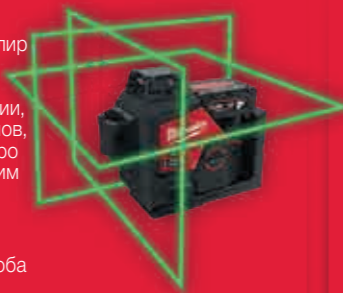

L4 CLLP-301C

НОВИНКА

₽ 63 990 С УЧЕТОМ НДС

M12 3PL-401C | АРТ.# 4933478102 (Выпускается также без аккумулятора)

M12 МУЛЬТИЛИНЕЙНЫЙ ЛАЗЕРНЫЙ НИВЕЛИР (3 ЛИНИИ X 360°) С ЛУЧОМ ЗЕЛЁНОЦВЕТА

ОСОБЕННОСТИ:

- M12™ мультилинейный лазерный нивелир с 3 линиями по 360° с зелёным лучом обеспечивает широкий функционал, горизонтальную и 2 вертикальные линии, выравнивание, построение прямых углов, перенос точек. Всё это позволит быстро разметить большие пространства одним инструментом
- Включает 1 х мишень для лазерного нивелира с высокой отражающей способностью и 1 х направляющая скоба