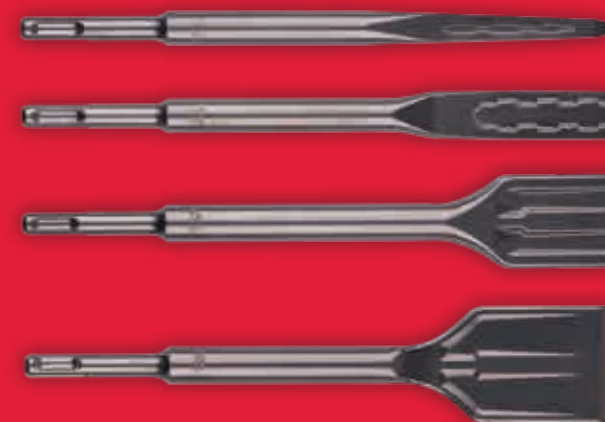

SDS-Plus и SDS-Max SLEDGE™ САМОЗАТАЧИВАЮЩИЕСЯ ДОЛОТА

Описание	ОБЩАЯ ДЛИНА (ММ)	ШИРИНА ЛЕЗВИЯ (ММ)	АРТ.#	ЦЕНА (с учетом НДС)
SDS-Plus SLEDGE™ долото острое	250	-	4932478262	Р 682
SDS-Plus SLEDGE™ долото плоское	250	20	4932478263	Р 572
SDS-Plus SLEDGE™ долото широкое	250	40	4932478264	Р 1 705
SDS-Plus SLEDGE™ долото для снятия плитки	250	50	4932478265	Р 1 795