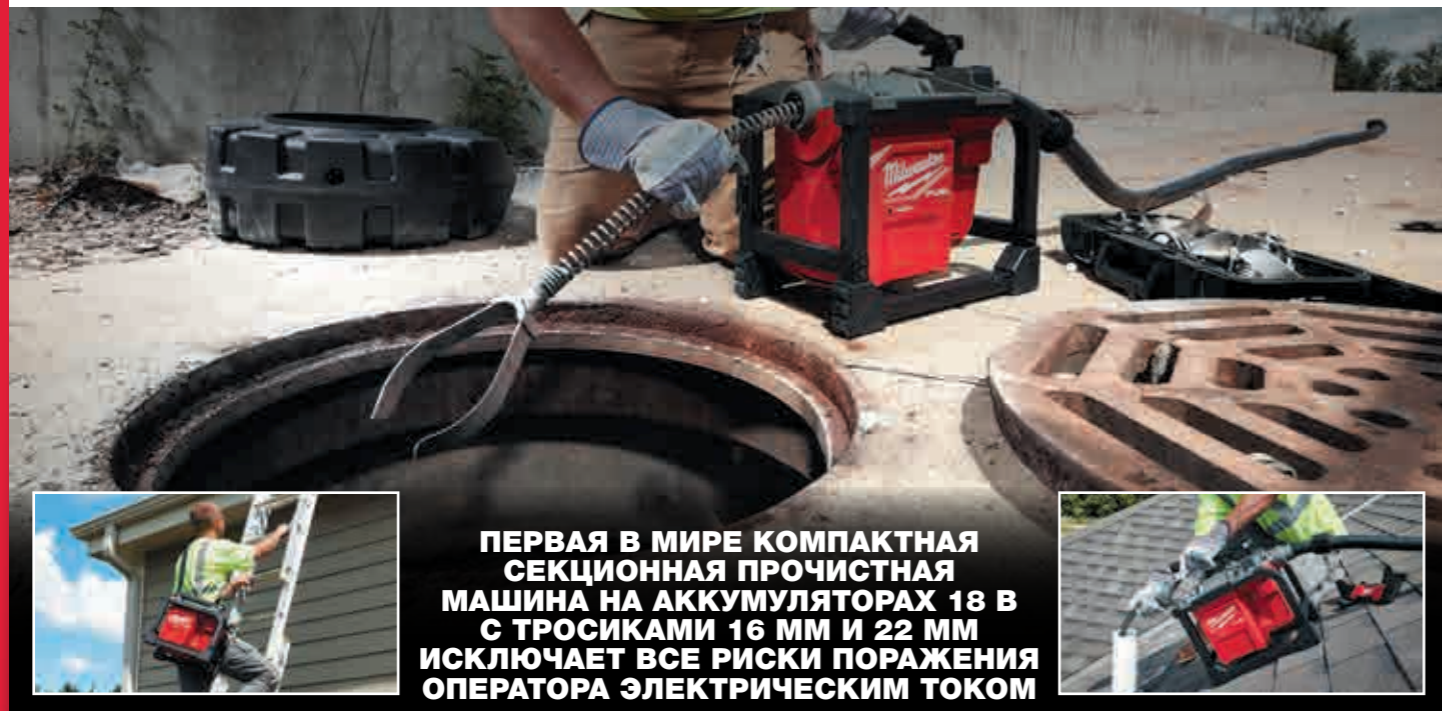

НОВИНКА M18 FCSSM-121 | АРТ.# 4933478407

Р 151 490 С УЧЕТОМ НДС

M18 FUEL КОМПАКТНАЯ СЕКЦИОННАЯ ПРОЧИСТНАЯ МАШИНА

ПЕРВАЯ В МИРЕ КОМПАКТНАЯ СЕКЦИОННАЯ ПРОЧИСТНАЯ МАШИНА НА АККУМУЛЯТОРАХ 18 В С ТРОСИКАМИ 16 ММ И 22 ММ ИСКЛЮЧАЕТ ВСЕ РИСКИ ПОРАЖЕНИЯ ОПЕРАТОРА ЭЛЕКТРИЧЕСКИМ ТОКОМ

ОСОБЕННОСТИ:

- Первая в мире компактная секционная прочистная машина на аккумуляторах 18 В, использующая секционные тросики 16 мм и 22 мм (как MILWAUKEE® так и конкурентов). Аккумуляторное питание исключает все риски поражения оператора электрическим током, присутствующие в сетевых решениях
- Малый вес (всего 14 кг вместе с аккумулятором M18™ 12.0 Ач) позволит легко транспортировать компактную секционную машину вверх по лестнице или на большие расстояния
- Можно использовать для прочистки труб диаметром от 32 мм до 160 мм и длиной до 46 м
- MILWAUKEE® полностью закрытые барабаны (поставляются отдельно) позволят предотвратить распространение грязи во время транспортировки тросиков 16 мм и 22 мм
- Занимает мало места, что позволяет работать в условиях ограниченного пространства

ВКЛЮЧАЕТ: