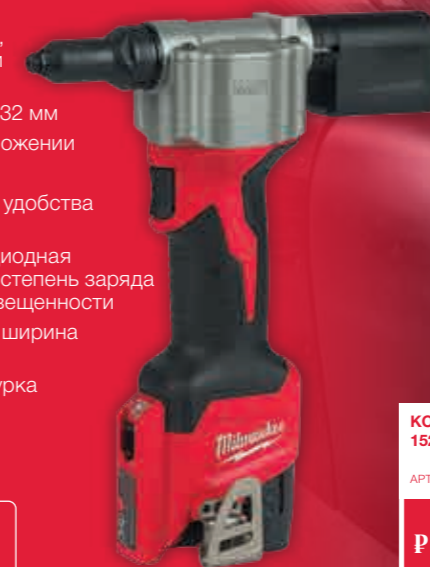

M12 СУБКОМПАКТНЫЙ ЗАКЛЁПОЧНИК

ОСОБЕННОСТИ:

- До 325 заклёпок из нержавеющей стали 4.8 мм на одном заряде 2.0 Ач аккумулятора
- Работает со всеми алюминиевыми, стальными, из нержавеющей стали и медными заклёпками диаметром до 4.8 мм
- Ставит заклёпку за один ход штока длиной 20.32 мм
- Наконечник удерживает заклёпку в любом положении
- Бесключевой доступ к очистке губок
- Хранение сменных насадок в инструменте для удобства пользователя
- Встроенный указатель уровня заряда и светодиодная подсветка - позволяют пользователю оценить степень заряда аккумулятора и работать в условиях малой освещенности
- Эргономичный дизайн 273 мм высота, 66.8 мм ширина и 165 мм длина без сборника шпилек
- Встроенные клипса на ремень и петля для шнура
- увеличить время работы и срок службы
- Комплектуется 4 сменными наконечниками

РАБОТАЕТ С
ЗАКЛЁПКАМИ
ДИАМЕТРОМ
ДО **4.8 ММ**