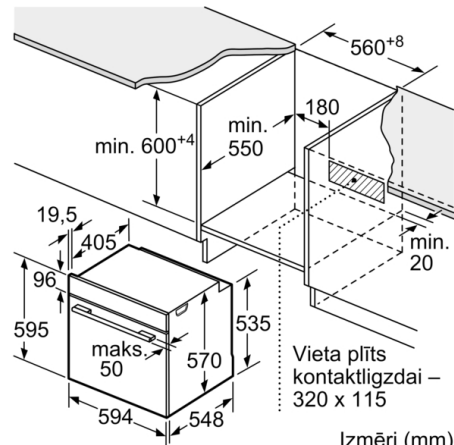

Tehniskā informācija

Priekšpuses krāsa / materiāls : nerūsošais tērauds
Iebūvēts / Brīvi stāvošs : Iebūvējams
Integrēta tīrīšanas sistēma : Pirolītisks
Nepieciešamais nišas izmērs uzstādīšanai (A x Pl x Dz) : 585-595 x 560-568 x 550 mm
Produkta izmēri : 595 x 594 x 548 mm
Iepakota produkta izmēri (a x pl x dz) : 675 x 690 x 660 mm
Vadības paneļa materiāls : Nerūsošais tērauds
Durvju materiāls : Stikls
Neto svars : 37,9 kg
Nodalījuma lietderīgais tilpums : 71 l
Gatavošanas metode : Abpusējā karsēšana, Grīls ar gaisa cirkulāciju, Hotair gentle, Karstais gaiss, Lielu produktu grilēšana
Pirmā nodalījuma materiāls : Other
Temperatūras kontrole : Elektroniskā
Iekšējo gaismas avotu skaits : 1
Apstiprinātie sertifikāti : CE, VDE
Strāvas vada garums : 120 cm
EAN kods : 4242005315444
Ertmiņ skaičius (2010/30/EC) : 1
Energoefektivitātes klase (2010/30/EC) : A
Energijas patēriņš parastā ciklā (2010/30/EK) : 0,99 kWh/cycle
Energijas patēriņš ciklā mākslīga gaisa konvekcija (2010/30/EK) : 0,81 kWh/cycle
Energoefektivitātes indekss (2010/30/EK) : 95,3 %
Pieslēguma jauda : 3600 W
Strāva : 16 A
Spriegums : 220-240 V
Frekvence : 50; 60 Hz
Kontaktdakšas veids : Schuko/Gardy kontakts ar zem.

Serie | 2, Iebūvējama cepeškrāsns, 60 x 60 cm, nerūsošais tērauds
HBA173BR1S

Izmēri mm

A: 19,5 mm

B: Vieta iekārtas savienojumam 320 x 115 mm

Iebūve ar vienu sildriņķi.

Min. attālums:
 Indukcijas sildvirsmā: 5 mm
 Gāzes sildvirsmā: 5 mm
 Elektriskā sildvirsmā: 2 mm

Izmēri (mm)

Izmēri (mm)

Izmēri (mm)