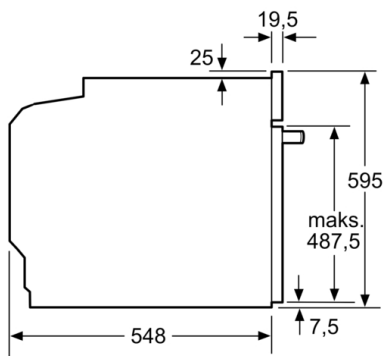

Tehniskā informācija

Priekšpuses krāsa / materiāls : nerūsošais tērauds
Iebūvēts / Brīvi stāvošs : Iebūvējams
Integrēta tīrīšanas sistēma : Pirolītisks
Nepieciešamais nišas izmērs uzstādīšanai (A x Pl x Dz) : 585-595 x 560-568 x 550 mm
Produkta izmēri : 595 x 594 x 548 mm
Iepakota produkta izmēri (a x pl x dz) : 675 x 690 x 660 mm
Vadības paneļa materiāls : Nerūsošais tērauds
Durvju materiāls : Stikls
Neto svars : 37,9 kg
Nodalījuma lietderīgais tilpums : 71 l
Gatavošanas metode : Abpusējā karsēšana, Grīls ar gaisa cirkulāciju, Hotair gentle, Karstais gaiss, Lielu produktu grilēšana
Pirmā nodalījuma materiāls : Other
Temperatūras kontrole : Elektroniskā
Iekšējo gaismas avotu skaits : 1
Apstiprinātie sertifikāti : CE, VDE
Strāvas vada garums : 120 cm
EAN kods : 4242005315444
Ertmiņ skaičius (2010/30/EC) : 1
Energoefektivitātes klase (2010/30/EC) : A
Energijas patēriņš parastā ciklā (2010/30/EK) : 0,99 kWh/cycle
Energijas patēriņš ciklā mākslīga gaisa konvekcija (2010/30/EK) : 0,81 kWh/cycle
Energoefektivitātes indekss (2010/30/EK) : 95,3 %
Pieslēguma jauda : 3600 W
Strāva : 16 A
Spriegums : 220-240 V
Frekvence : 50; 60 Hz
Kontaktdakšas veids : Schuko/Gardy kontakts ar zem.

Tehniskā informācija:

- Barošanas kabeļa garums: 120 cm
- Nominālais spriegums: 220 - 240 V Nominālais spriegums: 220 - 240 V Nominālais spriegums: 220 - 240 V
- Kop. pieslēg.vērt., elektrība: 3.6 kW
- Enerģijas patēriņš vienā ciklā ventilatora izraisītas konvekcijas režīmā 0.99 kWh

Serie | 2, Iebūvējama cepeškrāsns, 60 x 60 cm, nerūsošais tērauds
HBA173BR1S

Izmēri mm

A: 19,5 mm

B: Vieta iekārtas savienojumam 320 x 115 mm

Iebūve ar vienu sildriņķi.

Min. attālums:
 Indukcijas sildvirsmā: 5 mm
 Gāzes sildvirsmā: 5 mm
 Elektriskā sildvirsmā: 2 mm

Izmēri (mm)

Izmēri (mm)

Izmēri (mm)