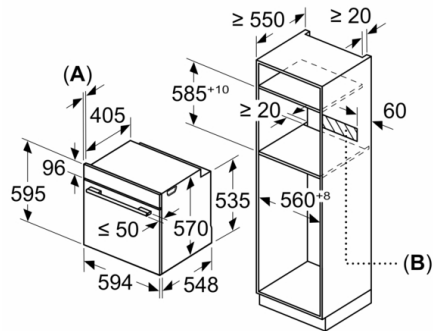

Tehniskā informācija

Priekšpuses krāsa / materiāls : nerūsošais tērauds
Iebūvēts / Brīvi stāvošs : Iebūvējams
Integrēta tīrīšanas sistēma : Pirolītisks
Nepieciešamais nišas izmērs uzstādīšanai (A x Pl x Dz) : 585-595 x 560-568 x 550 mm
Produkta izmēri : 595 x 594 x 548 mm
Iepakota produkta izmēri (a x pl x dz) : 675 x 690 x 660 mm
Vadības paneļa materiāls : Nerūsošais tērauds
Durvju materiāls : Stikls
Neto svars : 37,9 kg
Nodalījuma lietderīgais tilpums : 71 l
Gatavošanas metode : Abpusējā karsēšana, Grīls ar gaisa cirkulāciju, Hotair gentle, Karstais gaiss, Lielu produktu grilēšana
Pirmā nodalījuma materiāls : Other
Temperatūras kontrole : Elektroniskā
Iekšējo gaismas avotu skaits : 1
Apstiprinātie sertifikāti : CE, VDE
Strāvas vada garums : 120 cm
EAN kods : 4242005315444
Ertmiņ skaičius (2010/30/EC) : 1
Energoefektivitātes klase (2010/30/EC) : A
Energijas patēriņš parastā ciklā (2010/30/EK) : 0,99 kWh/cycle
Energijas patēriņš ciklā mākslīga gaisa konvekcija (2010/30/EK) : 0,81 kWh/cycle
Energoefektivitātes indekss (2010/30/EK) : 95,3 %
Pieslēguma jauda : 3600 W
Strāva : 16 A
Spriegums : 220-240 V
Frekvence : 50; 60 Hz
Kontaktdakšas veids : Schuko/Gardy kontakts ar zem.

Serie | 2, Iebūvējama cepeškrāsns, 60 x 60 cm, nerūsošais tērauds
HBA173BR1S

Izmēri mm

A: 19,5 mm

B: Vieta iekārtas savienojumam 320 x 115 mm

Iebūve ar vienu sildriņķi.

Min. attālums:
 Indukcijas sildvirsmā: 5 mm
 Gāzes sildvirsmā: 5 mm
 Elektriskā sildvirsmā: 2 mm