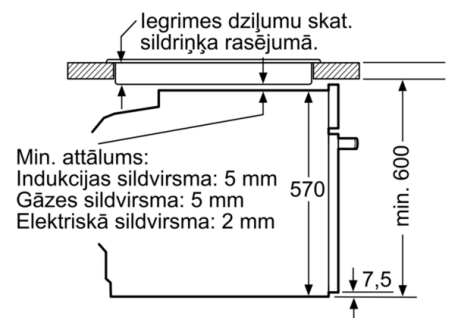

Tehniskā informācija

Priekšpuses krāsa / materiāls : nerūsošais tērauds
Iebūvēts / Brīvi stāvošs : Iebūvējams
Integrēta tīrīšanas sistēma : Pirolītisks
Nepieciešamais nišas izmērs uzstādīšanai (A x Pl x Dz) : 585-595 x 560-568 x 550 mm
Produkta izmēri : 595 x 594 x 548 mm
Iepakota produkta izmēri (a x pl x dz) : 675 x 690 x 660 mm
Vadības paneļa materiāls : Nerūsošais tērauds
Durvju materiāls : Stikls
Neto svars : 37,9 kg
Nodalījuma lietderīgais tilpums : 71 l
Gatavošanas metode : Abpusējā karsēšana, Grīls ar gaisa cirkulāciju, Hotair gentle, Karstais gaiss, Lielu produktu grilēšana
Pirmā nodalījuma materiāls : Other
Temperatūras kontrole : Elektroniskā
Iekšējo gaismas avotu skaits : 1
Apstiprinātie sertifikāti : CE, VDE
Strāvas vada garums : 120 cm
EAN kods : 4242005315444
Ertmiņ skaičius (2010/30/EC) : 1
Energoefektivitātes klase (2010/30/EC) : A
Energijas patēriņš parastā ciklā (2010/30/EK) : 0,99 kWh/cycle
Energijas patēriņš ciklā mākslīga gaisa konvekcija (2010/30/EK) : 0,81 kWh/cycle
Energoefektivitātes indekss (2010/30/EK) : 95,3 %
Pieslēguma jauda : 3600 W
Strāva : 16 A
Spriegums : 220-240 V
Frekvence : 50; 60 Hz
Kontaktdakšas veids : Schuko/Gardy kontakts ar zem.

Tehniskā informācija:

- Barošanas kabeļa garums: 120 cm
- Nominālais spriegums: 220 - 240 V Nominālais spriegums: 220 - 240 V Nominālais spriegums: 220 - 240 V
- Kop. pieslēg.vērt., elektrība: 3.6 kW
- Enerģijas patēriņš vienā ciklā ventilatora izraisītas konvekcijas režīmā 0.99 kWh

Serie | 2, Iebūvējama cepeškrāsns, 60 x 60 cm, nerūsošais tērauds
HBA173BR1S

Izmēri mm

A: 19,5 mm

B: Vieta iekārtas savienojumam 320 x 115 mm

Iebūve ar vienu sildriņķi.

Min. attālums:
 Indukcijas sildvirsmā: 5 mm
 Gāzes sildvirsmā: 5 mm
 Elektriskā sildvirsmā: 2 mm

Izmēri (mm)

Izmēri (mm)

Izmēri (mm)