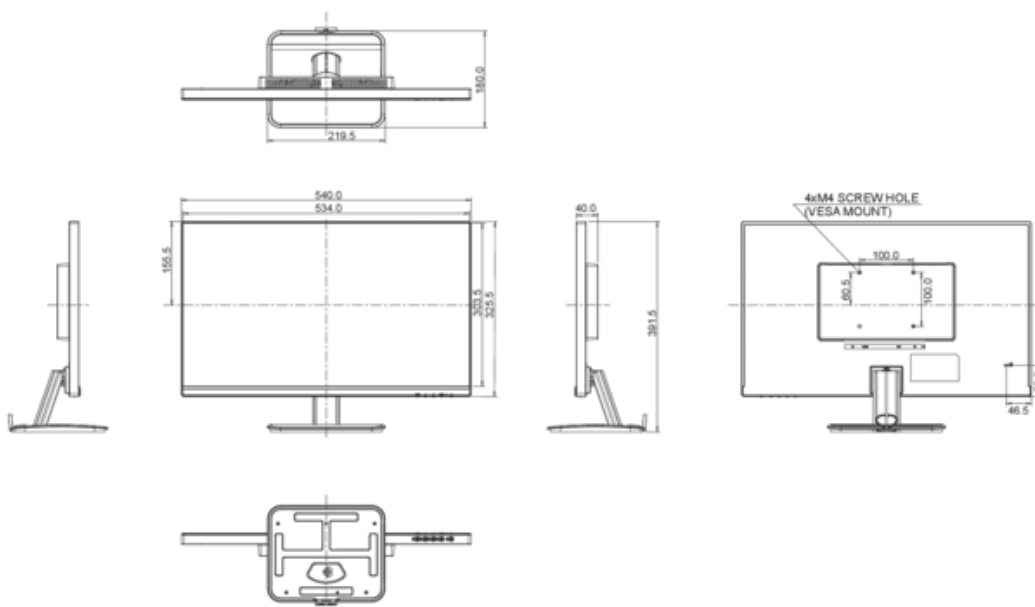

8. РАЗМЕР/ВЕС

РАЗМЕРЫ Ш X В X Г

540 x 391.5 x 180 мм

ВЕС

3.8 кг

Все товарные знаки и торговые марки являются собственностью их владельцев и они защищены. Ошибки и изменения допускаются. Спецификации могут быть изменены без уведомления. Все LCD мониторы соответствуют стандарту ISO-9241-307:2008 по политике битых пикселей.