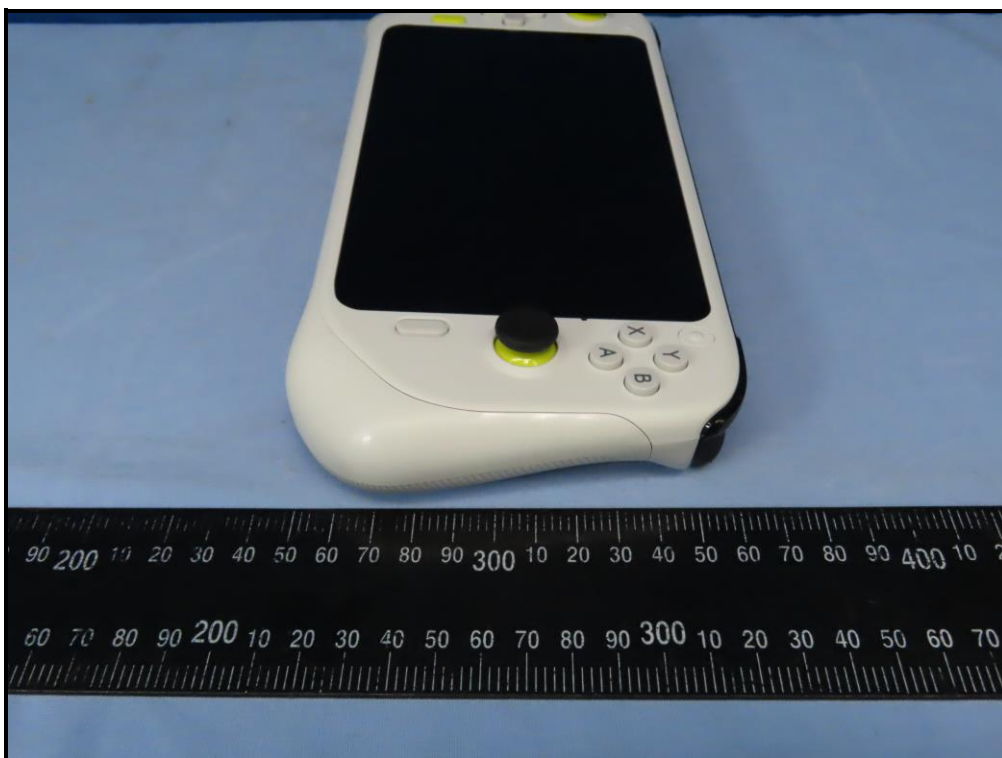

CONSTRUCTION PHOTOS OF EUT

Brand : logitech G / Model : GR0006

BUREAU
VERITAS

BUREAU
VERITAS

BUREAU
VERITAS