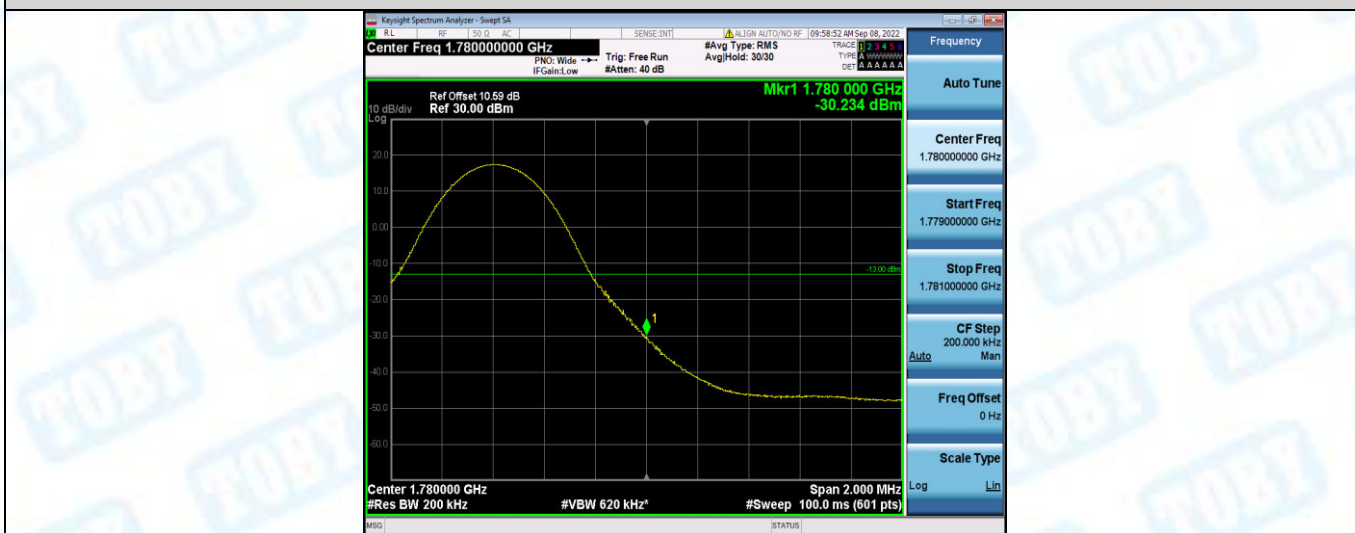

Band66-10MHz-QPSK-132622-1RB#49

Band66-10MHz-QPSK-132622-50RB#0

Band66-10MHz-16QAM-132022-1RB#0

Band66-10MHz-16QAM-132022-1RB#49

Band66-10MHz-16QAM-132022-50RB#0

Band66-10MHz-16QAM-132622-1RB#0

Band66-10MHz-16QAM-132622-1RB#49