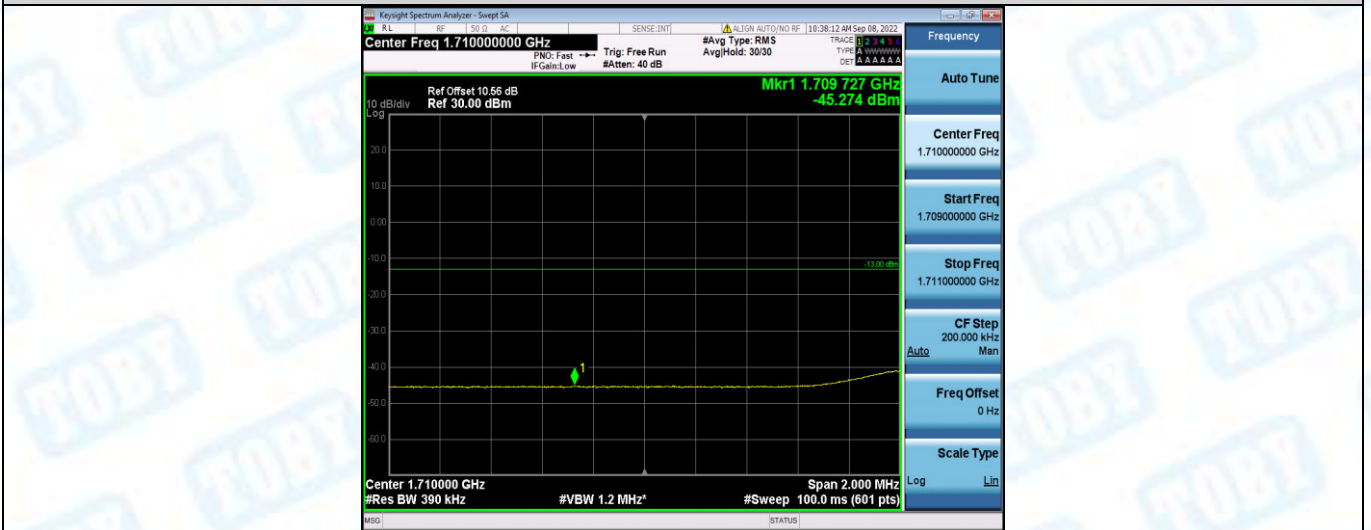

Band66-20MHz-16QAM-132072-1RB#99

Band66-20MHz-16QAM-132072-100RB#0