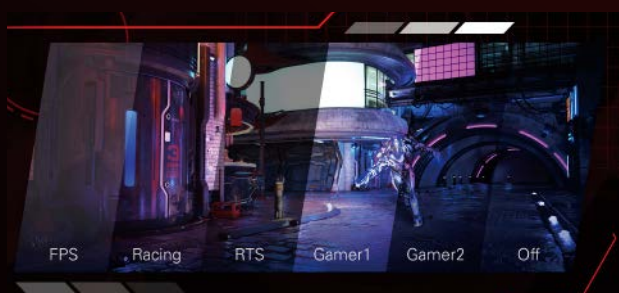

色彩豊かな高色域の映像実現

NTSC比88%(CIE1976)、sRGB比102%(CIE1931)、DCI-P3比80%(CIE1976)という非常に色彩豊かな映像表現を可能にした高色域を持っており、ゲームはもちろんのこと、写真や動画も色彩豊かに表現します。

ゲームカラー

再度や階調をゲームに合わせて20段階できめ細かく調整が可能、最適な映像に調整することができる機能です。

Dial Point

画面中央に照準を表示し、よりの確信的を狙うことができる新機能。FPSユーザーには心強い機能です。

ゲームモード

「FPS」「RTS」「Racing」といったプリセットモードのほか、カスタマイズした設定を保存することが可能です。これらは、プレイするゲームに合わせて瞬時に呼び出すことができます。

広視野角で高精細なIPSパネル

IPSパネルは、鮮明かつ正確な色彩を表現すると同時に、上下左右178度の非常に広い視野角を実現し、より快適な映像表現を可能にします。

スリムでスタイリッシュな薄型ベゼル

非表示エリア4.2mmと1.2mmの超狭額ベゼルを実現。スペースの節約とともに、より快適な視聴体験を可能にしています。

画面のちらつきを防ぐフリッカーフリー

長時間使用するゲームプレイヤーにとって、目へのダメージは深刻で欠かせない問題となっています。特に低輝度環境において、不快感、頭痛、眼精疲労を引き起こす可能性がある為、内部機能でフリッカーを防止する機能を備えています。

目にやさしいローブルーモード

目に有害とされているブルーライトの波長を、4段階で調整。長時間プレイで目を酷使することの多いゲーマーの目をサポートする機能です。