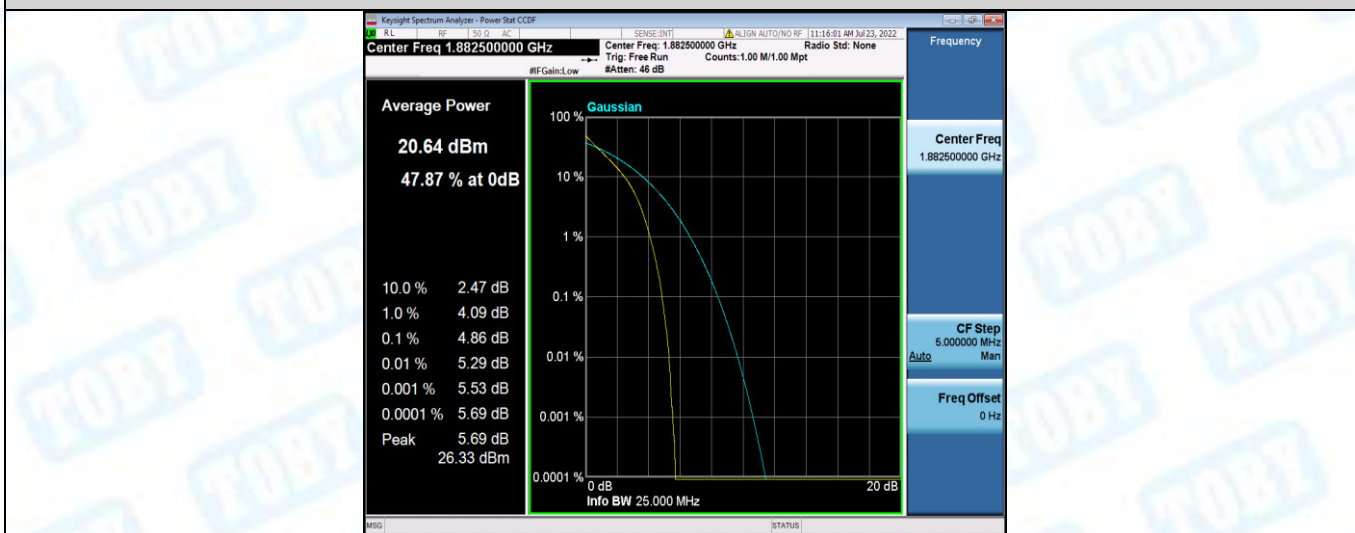

Band25-10MHz-16QAM-26365-50RB#0

Band25-10MHz-16QAM-26640-1RB#0

Band25-10MHz-16QAM-26640-50RB#0

Band25-15MHz-QPSK-26115-1RB#0

Band25-15MHz-QPSK-26115-75RB#0

Band25-15MHz-QPSK-26365-1RB#0

Band25-15MHz-QPSK-26365-75RB#0