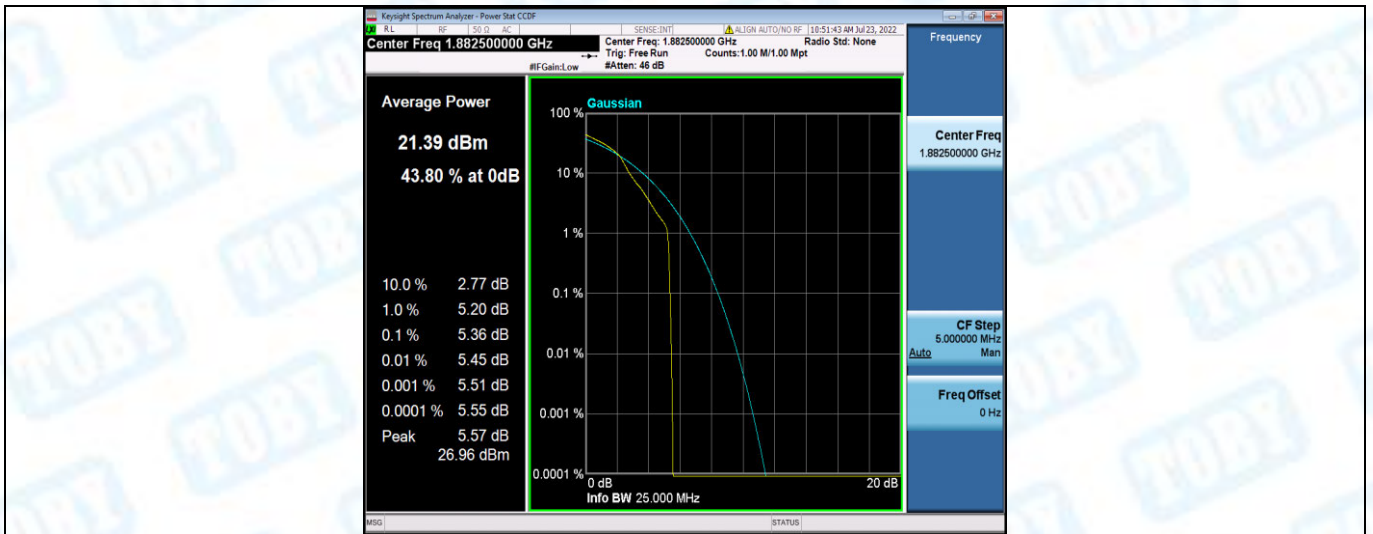

Band25-10MHz-QPSK-26365-1RB#0

Band25-10MHz-QPSK-26365-50RB#0

Band25-10MHz-QPSK-26640-1RB#0

Band25-10MHz-QPSK-26640-50RB#0

Band25-10MHz-16QAM-26090-1RB#0

Band25-10MHz-16QAM-26090-50RB#0

Band25-10MHz-16QAM-26365-1RB#0