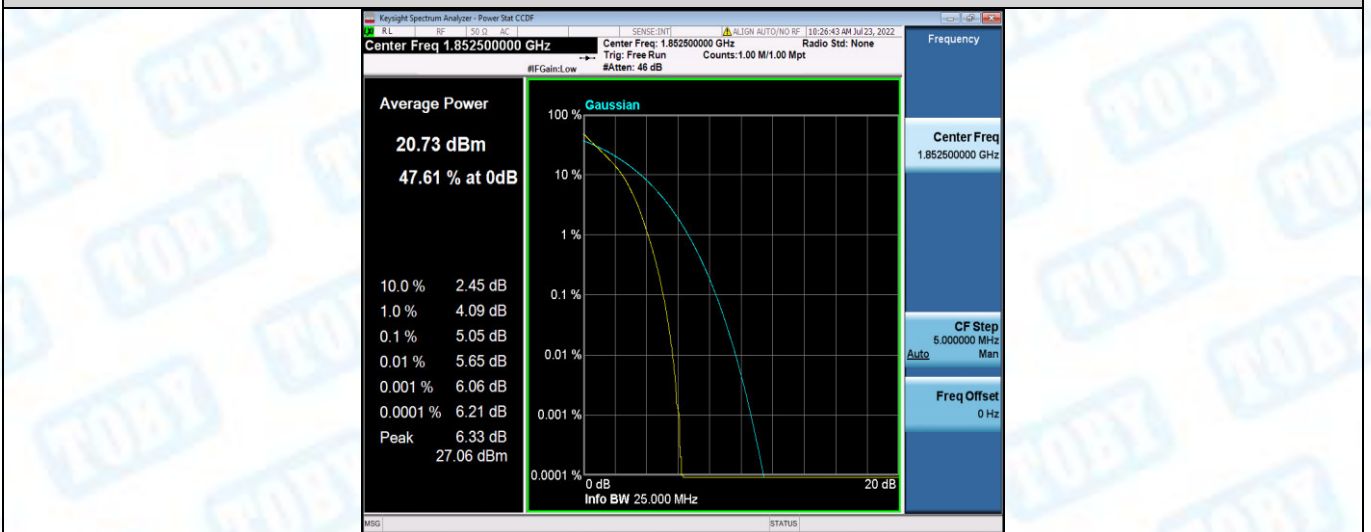

Band25-3MHz-16QAM-26365-15RB#0

Band25-3MHz-16QAM-26675-1RB#0

Band25-3MHz-16QAM-26675-15RB#0

Band25-5MHz-QPSK-26065-1RB#0

Band25-5MHz-QPSK-26065-25RB#0

Band25-5MHz-QPSK-26365-1RB#0

Band25-5MHz-16QAM-26065-1RB#0