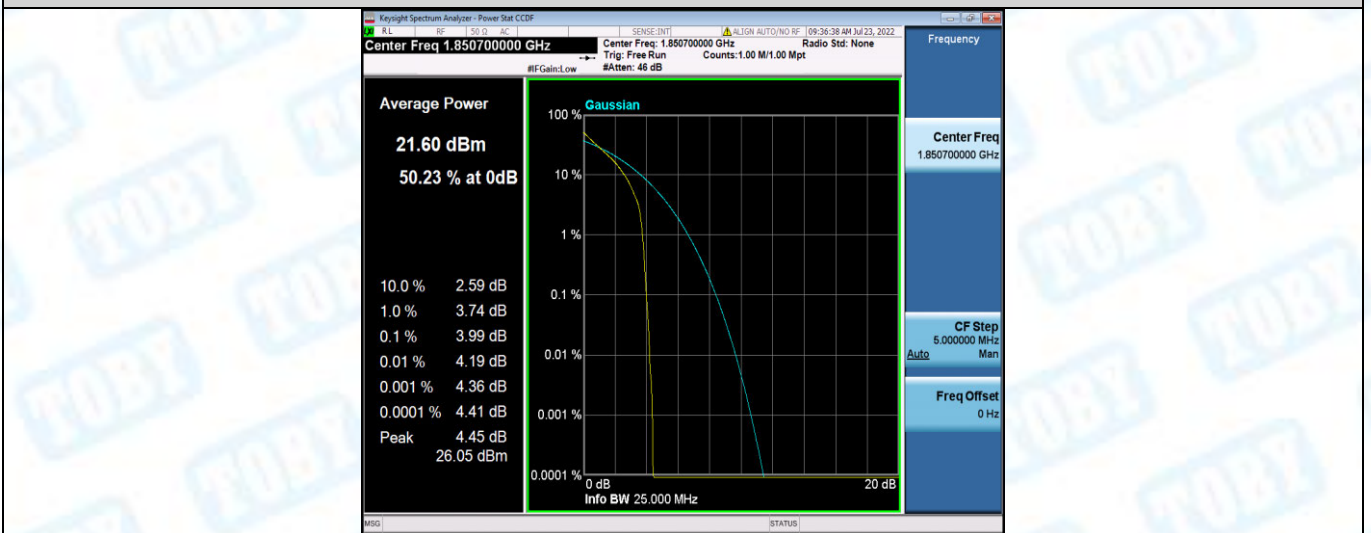

Band25-1.4MHz-QPSK-26047-1RB#0

Band25-1.4MHz-QPSK-26047-6RB#0

Band25-1.4MHz-QPSK-26365-1RB#0

Band25-1.4MHz-QPSK-26365-6RB#0

Band25-1.4MHz-QPSK-26683-1RB#0

Band25-1.4MHz-QPSK-26683-6RB#0

Band25-1.4MHz-16QAM-26047-1RB#0