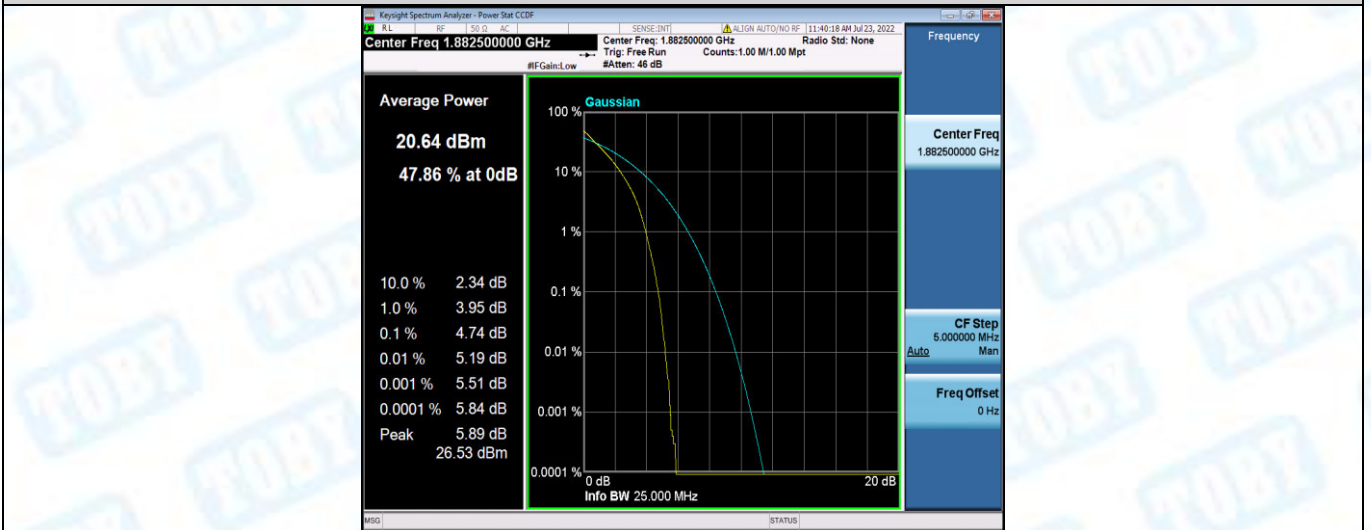

Band25-15MHz-16QAM-26615-75RB#0

Band25-20MHz-QPSK-26140-1RB#0

Band25-20MHz-QPSK-26140-100RB#0

Band25-20MHz-QPSK-26365-1RB#0

Band25-20MHz-QPSK-26365-100RB#0

Band25-20MHz-QPSK-26590-1RB#0

Band25-20MHz-QPSK-26590-100RB#0