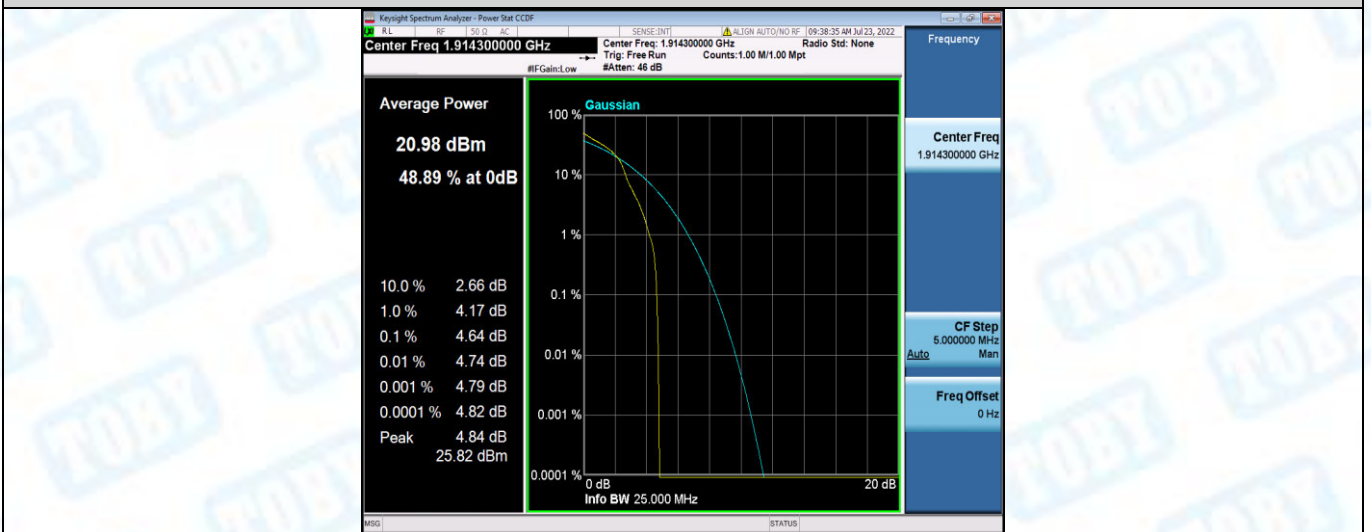

Band25-1.4MHz-16QAM-26047-6RB#0

Band25-1.4MHz-16QAM-26365-1RB#0

Band25-1.4MHz-16QAM-26365-6RB#0

Band25-1.4MHz-16QAM-26683-1RB#0

Band25-1.4MHz-16QAM-26683-6RB#0

Band25-3MHz-QPSK-26055-1RB#0

Band25-3MHz-QPSK-26055-15RB#0