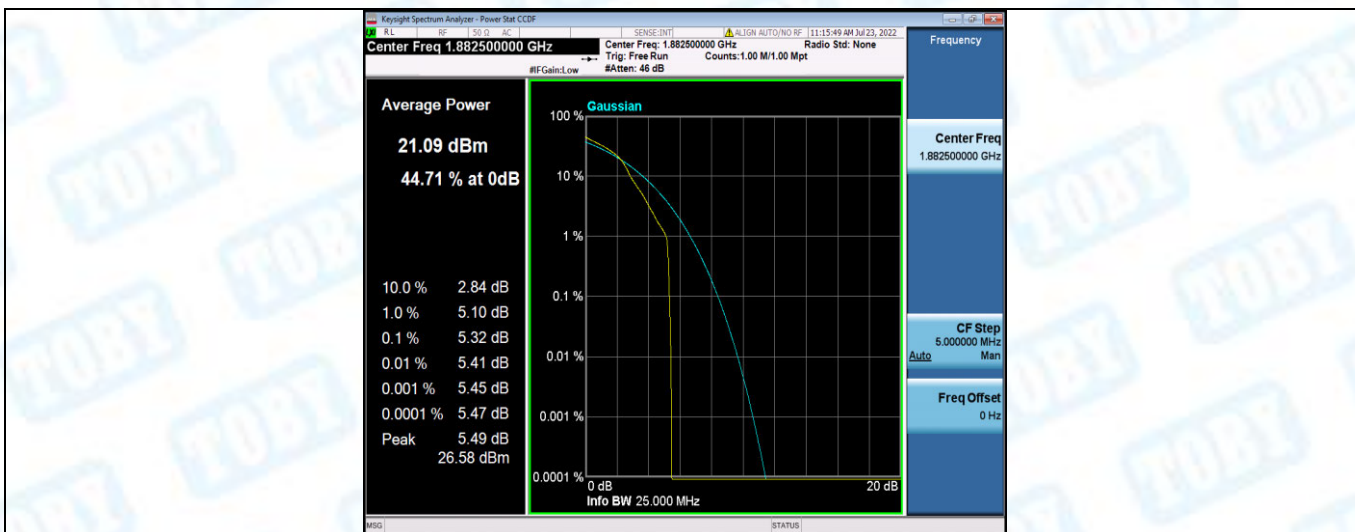

Band25-15MHz-QPSK-26615-1RB#0

Band25-15MHz-QPSK-26615-75RB#0

Band25-15MHz-16QAM-26115-1RB#0

Band25-15MHz-16QAM-26115-75RB#0

Band25-15MHz-16QAM-26365-1RB#0

Band25-15MHz-16QAM-26365-75RB#0

Band25-15MHz-16QAM-26615-1RB#0