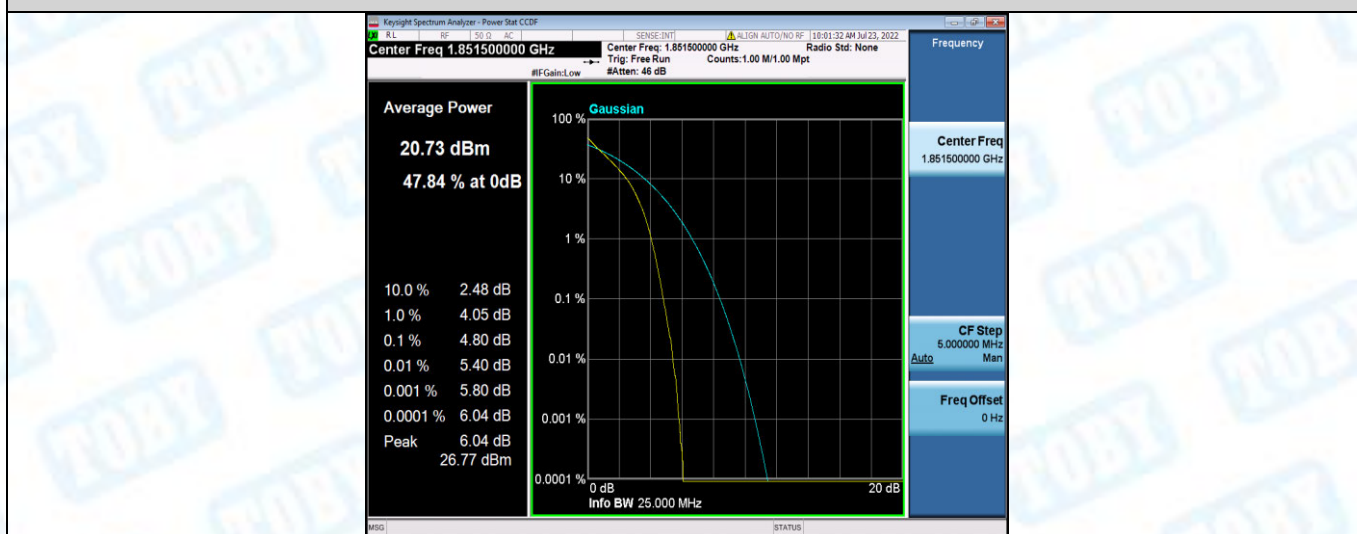

Band25-1.4MHz-16QAM-26047-6RB#0

Band25-1.4MHz-16QAM-26365-1RB#0

Band25-1.4MHz-16QAM-26365-6RB#0

Band25-1.4MHz-16QAM-26683-1RB#0

Band25-1.4MHz-16QAM-26683-6RB#0

Band25-3MHz-QPSK-26055-1RB#0

Band25-3MHz-QPSK-26055-15RB#0