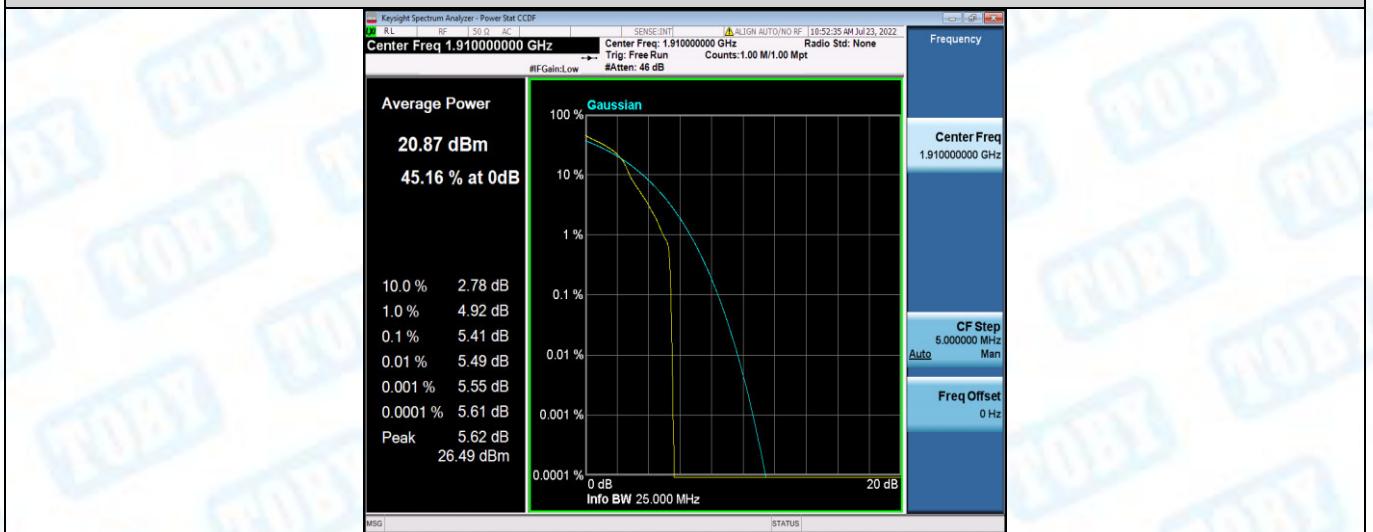

Band25-10MHz-16QAM-26640-1RB#0

Band25-10MHz-16QAM-26640-50RB#0