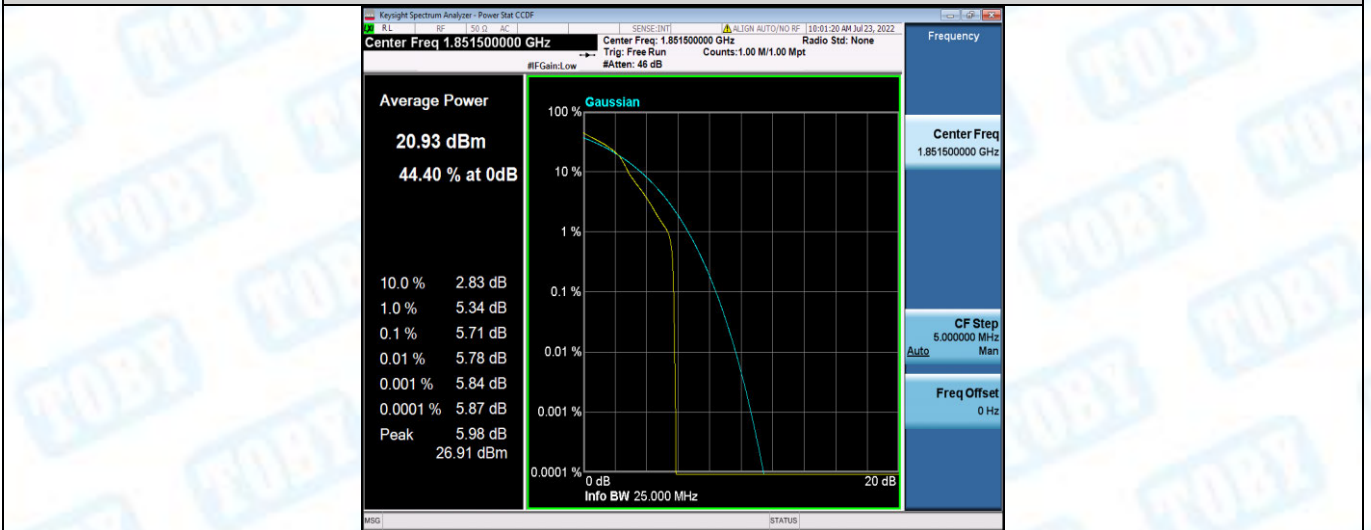

Band25-3MHz-QPSK-26365-1RB#0

Band25-3MHz-QPSK-26365-15RB#0

Band25-3MHz-QPSK-26675-1RB#0

Band25-3MHz-QPSK-26675-15RB#0

Band25-3MHz-16QAM-26055-1RB#0

Band25-3MHz-16QAM-26055-15RB#0

Band25-3MHz-16QAM-26365-1RB#0