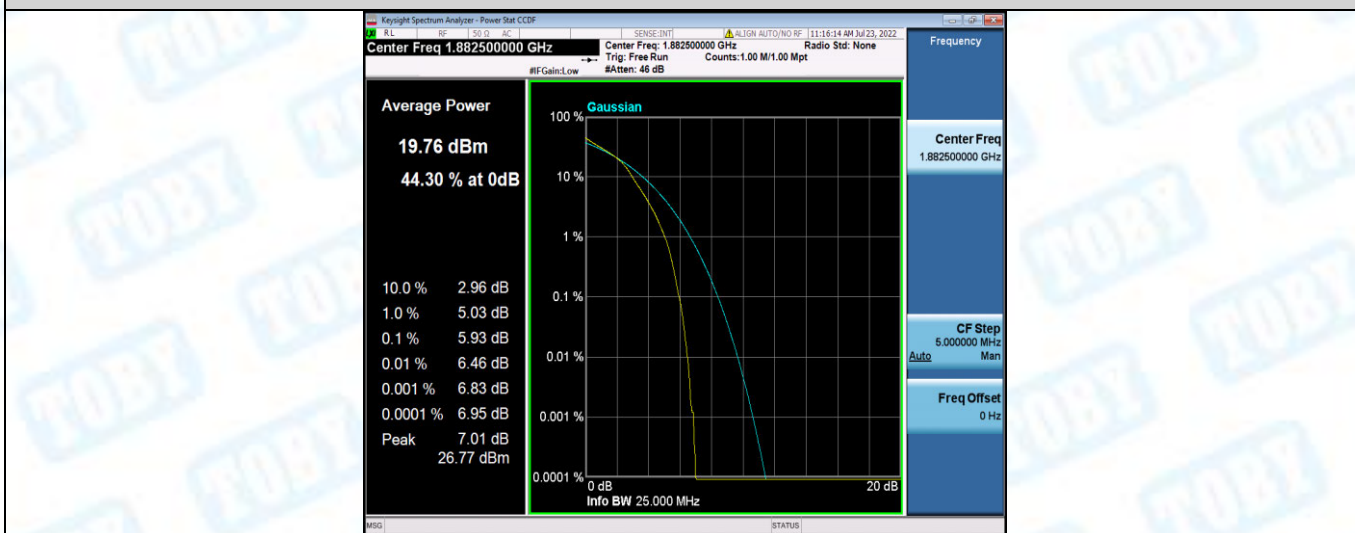

Band25-15MHz-QPSK-26615-1RB#0

Band25-15MHz-QPSK-26615-75RB#0

Band25-15MHz-16QAM-26115-1RB#0

Band25-15MHz-16QAM-26115-75RB#0

Band25-15MHz-16QAM-26365-1RB#0

Band25-15MHz-16QAM-26365-75RB#0

Band25-15MHz-16QAM-26615-1RB#0