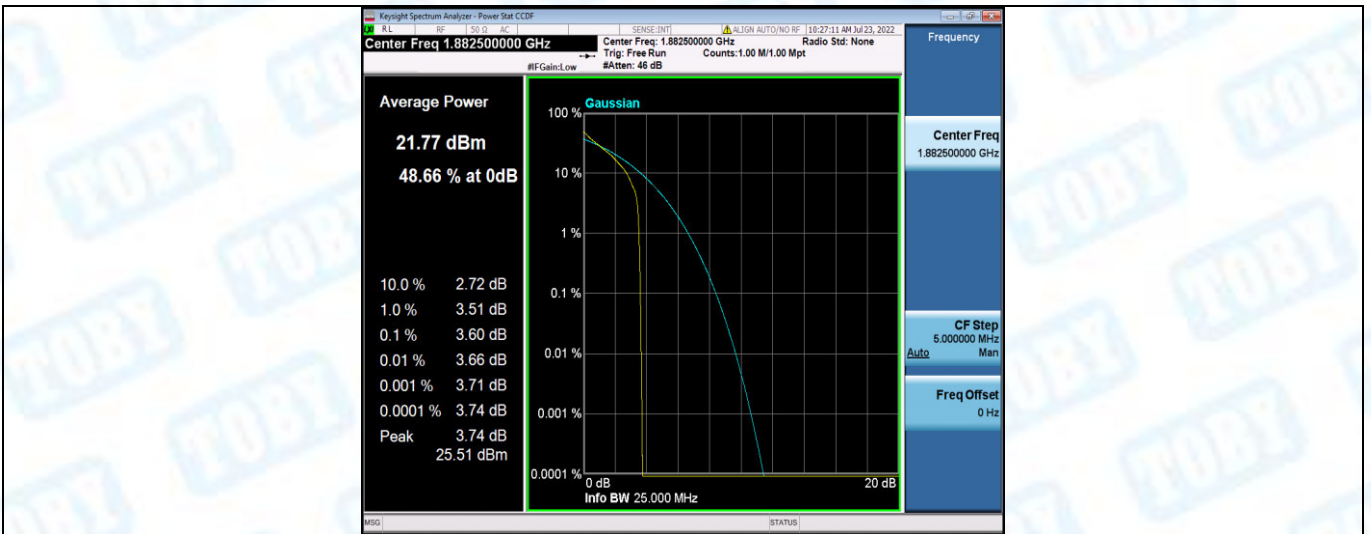

Band25-3MHz-16QAM-26365-15RB#0

Band25-3MHz-16QAM-26675-1RB#0

Band25-3MHz-16QAM-26675-15RB#0

Band25-5MHz-QPSK-26065-1RB#0

Band25-5MHz-QPSK-26065-25RB#0

Band25-5MHz-QPSK-26365-1RB#0

Band25-5MHz-16QAM-26065-1RB#0