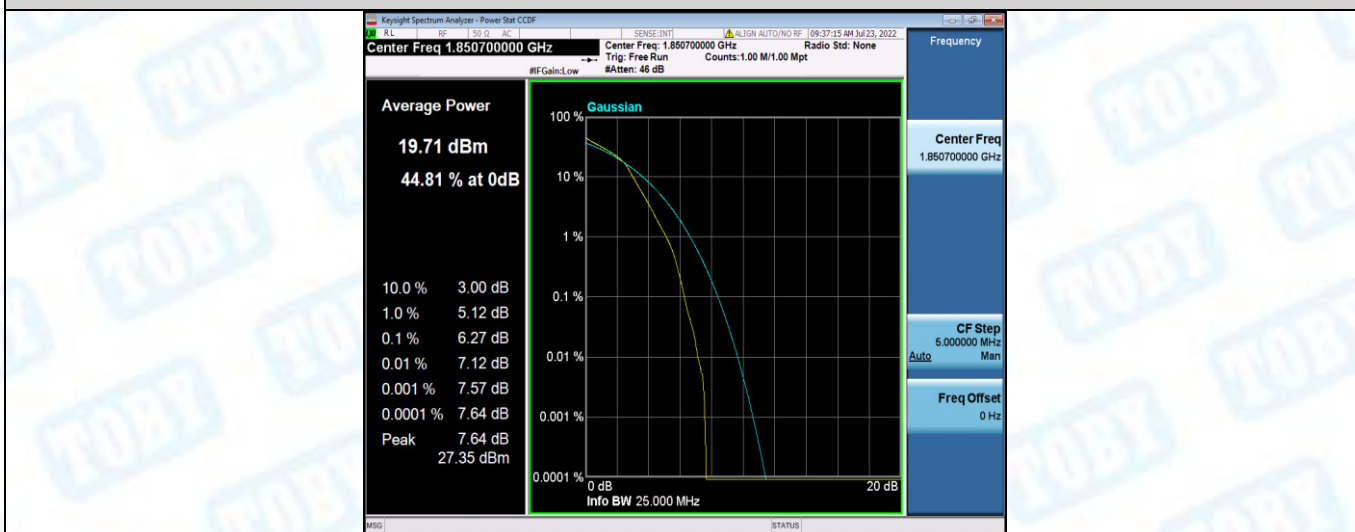

Band25-1.4MHz-16QAM-26047-6RB#0

Band25-1.4MHz-16QAM-26365-1RB#0