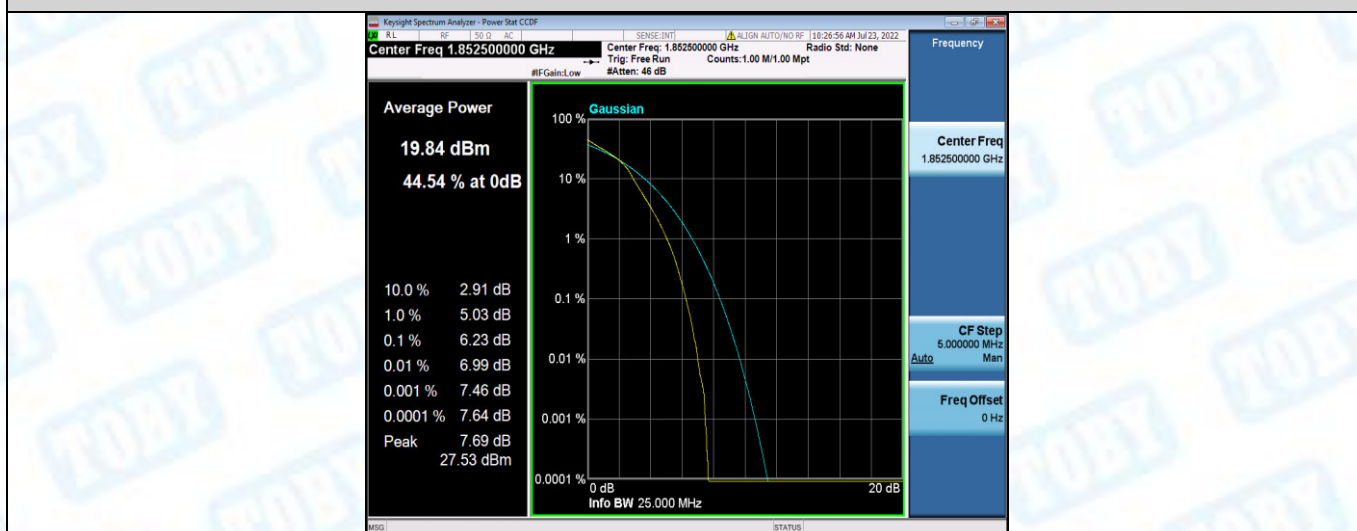

Band25-5MHz-16QAM-26065-25RB#0

Band25-5MHz-16QAM-26365-1RB#0