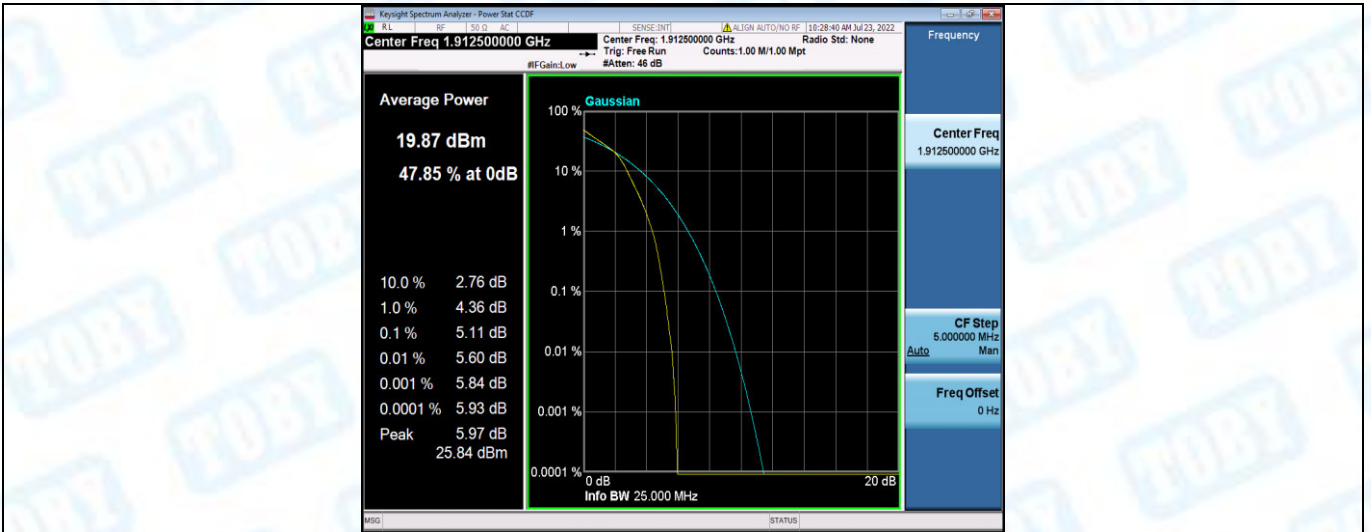

Band25-5MHz-16QAM-26065-25RB#0

Band25-5MHz-16QAM-26365-1RB#0

Band25-5MHz-16QAM-26365-25RB#0

Band25-5MHz-16QAM-26665-1RB#0

Band25-5MHz-16QAM-26665-25RB#0

Band25-10MHz-QPSK-26090-1RB#0

Band25-10MHz-QPSK-26090-50RB#0