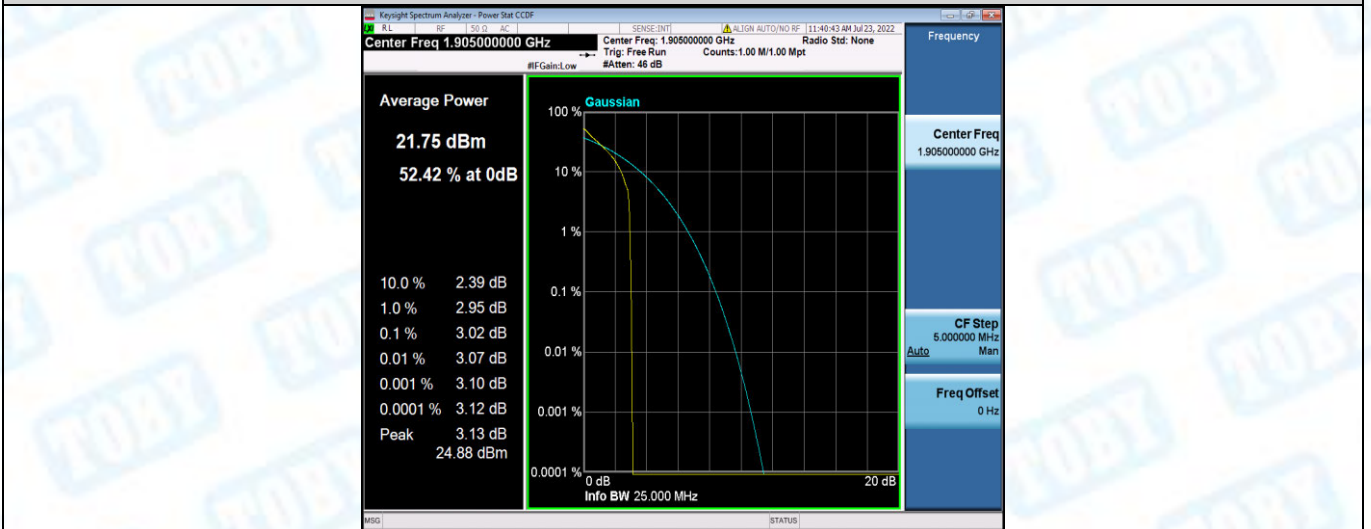

Band25-15MHz-16QAM-26615-75RB#0

Band25-20MHz-QPSK-26140-1RB#0

Band25-20MHz-QPSK-26140-100RB#0

Band25-20MHz-QPSK-26365-1RB#0

Band25-20MHz-QPSK-26365-100RB#0

Band25-20MHz-QPSK-26590-1RB#0

Band25-20MHz-QPSK-26590-100RB#0