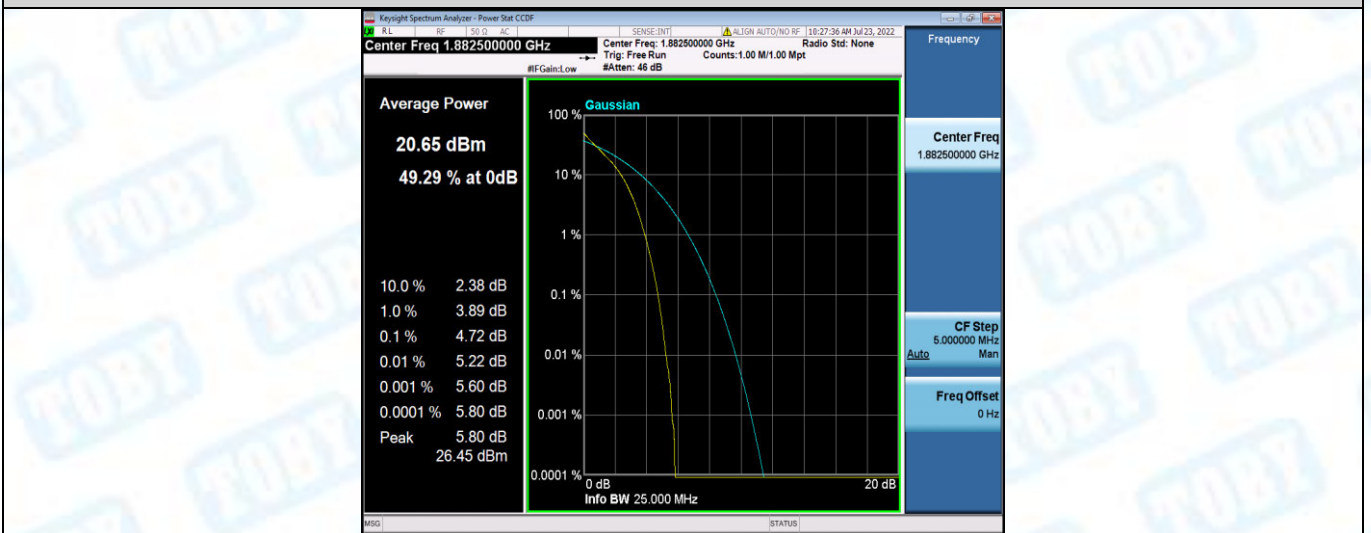

Band25-3MHz-16QAM-26365-15RB#0

Band25-3MHz-16QAM-26675-1RB#0

Band25-3MHz-16QAM-26675-15RB#0

Band25-5MHz-QPSK-26065-1RB#0

Band25-5MHz-QPSK-26065-25RB#0

Band25-5MHz-QPSK-26365-1RB#0

Band25-5MHz-16QAM-26065-1RB#0