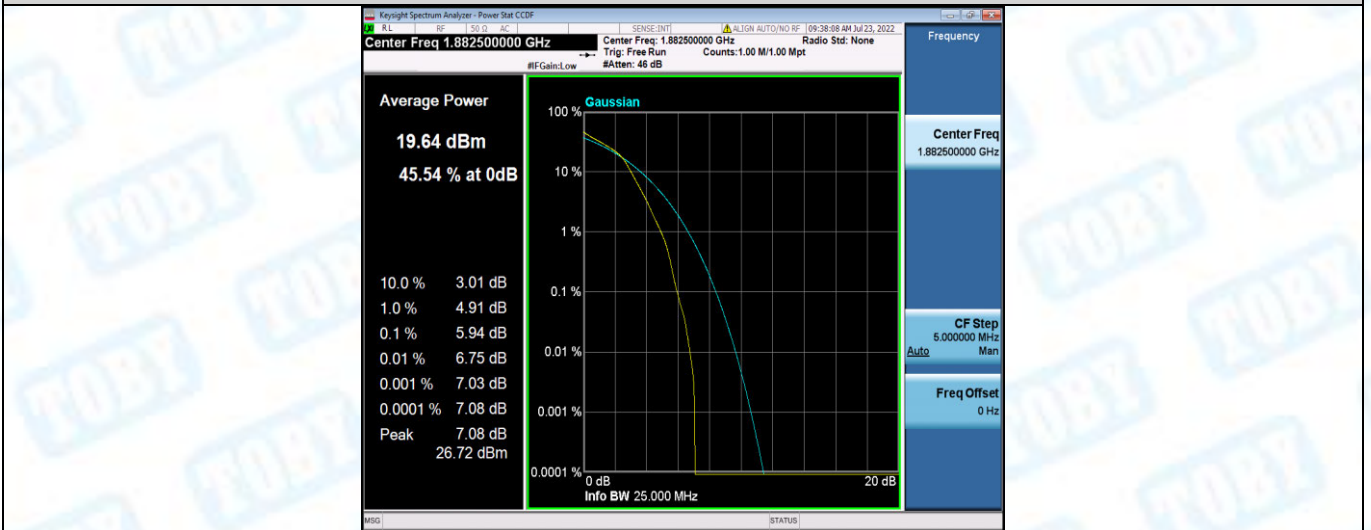

Band25-1.4MHz-16QAM-26365-6RB#0

Band25-1.4MHz-16QAM-26683-1RB#0