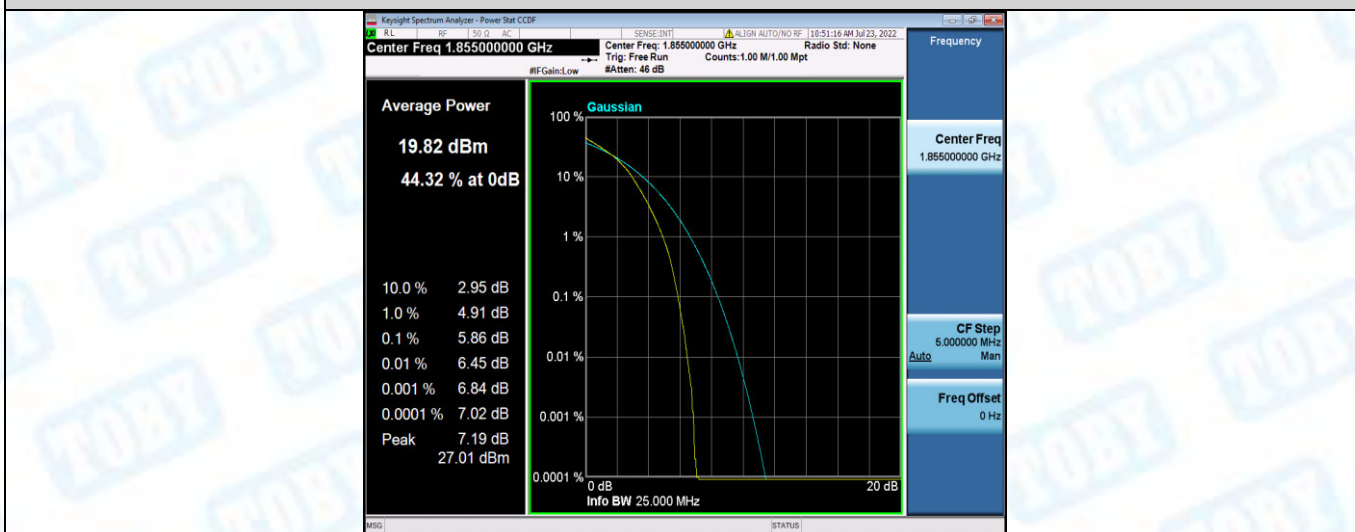

Band25-10MHz-QPSK-26365-1RB#0

Band25-10MHz-QPSK-26365-50RB#0

Band25-10MHz-QPSK-26640-1RB#0

Band25-10MHz-QPSK-26640-50RB#0

Band25-10MHz-16QAM-26090-1RB#0

Band25-10MHz-16QAM-26090-50RB#0

Band25-10MHz-16QAM-26365-1RB#0