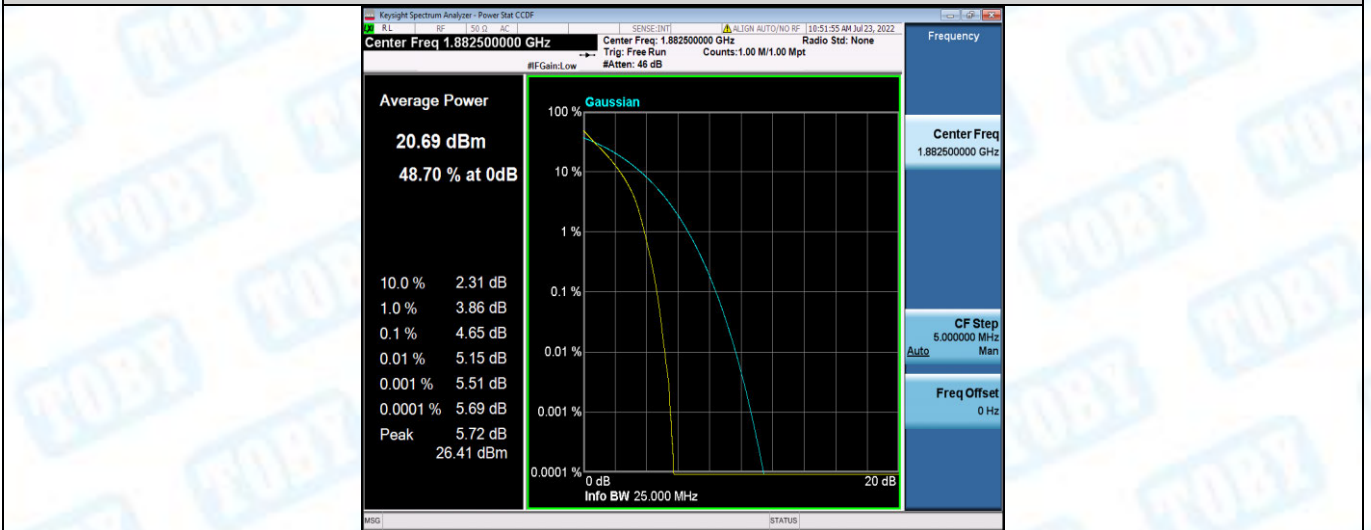

Band25-10MHz-QPSK-26365-50RB#0

Band25-10MHz-QPSK-26640-1RB#0