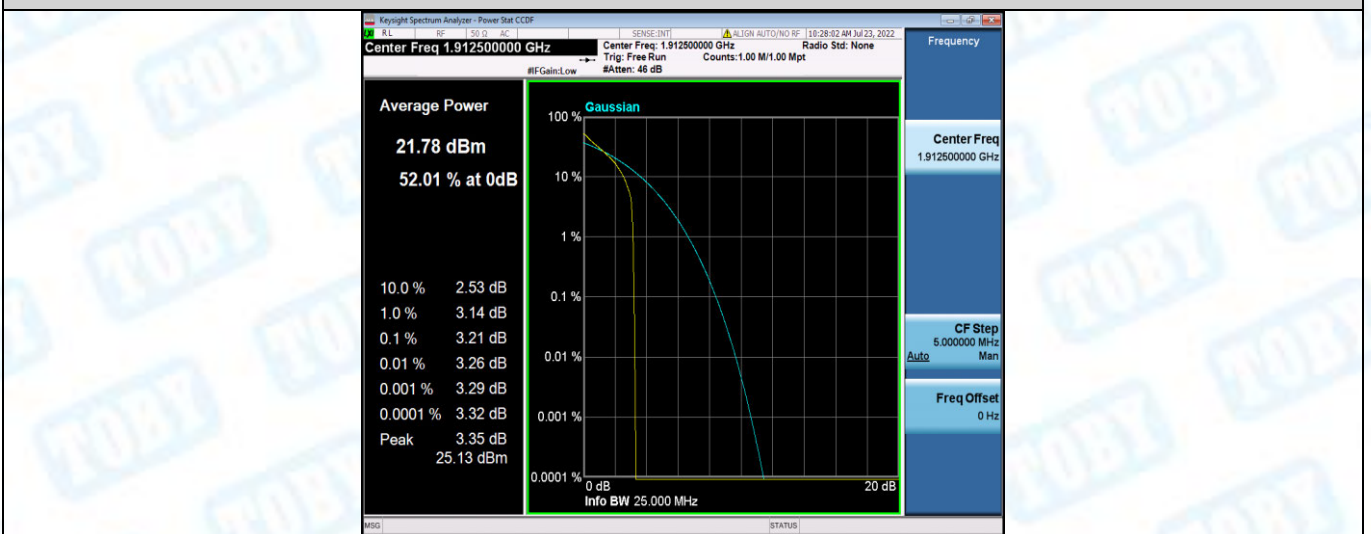

Band25-3MHz-16QAM-26365-15RB#0

Band25-3MHz-16QAM-26675-1RB#0

Band25-3MHz-16QAM-26675-15RB#0

Band25-5MHz-QPSK-26065-1RB#0

Band25-5MHz-QPSK-26065-25RB#0

Band25-5MHz-QPSK-26365-1RB#0

Band25-5MHz-16QAM-26065-1RB#0