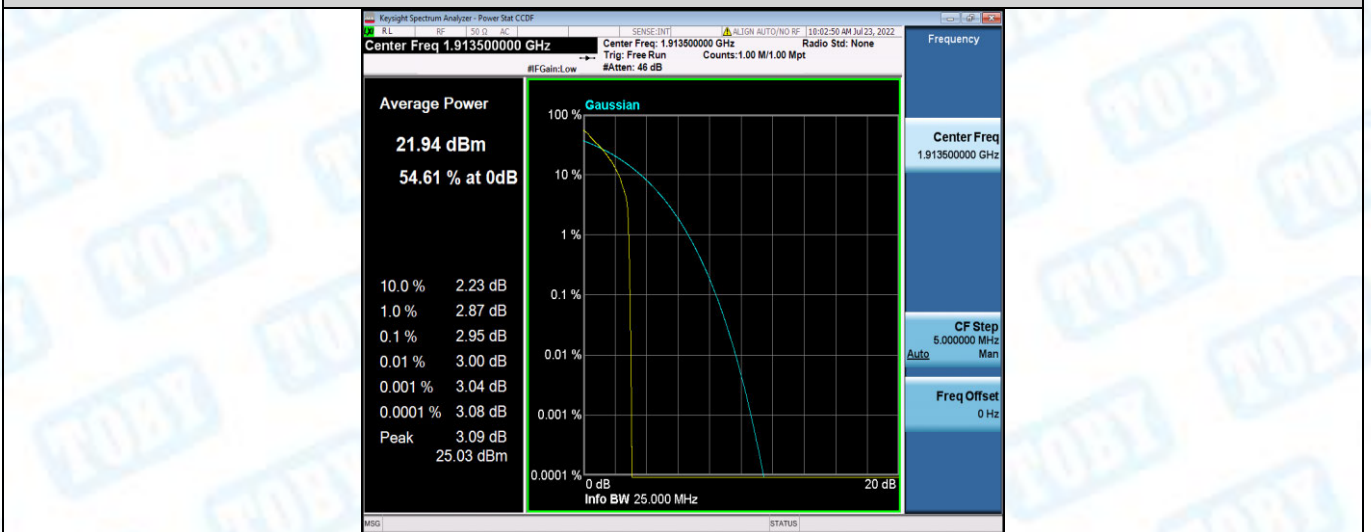

Band25-3MHz-QPSK-26675-1RB#0

Band25-3MHz-QPSK-26675-15RB#0