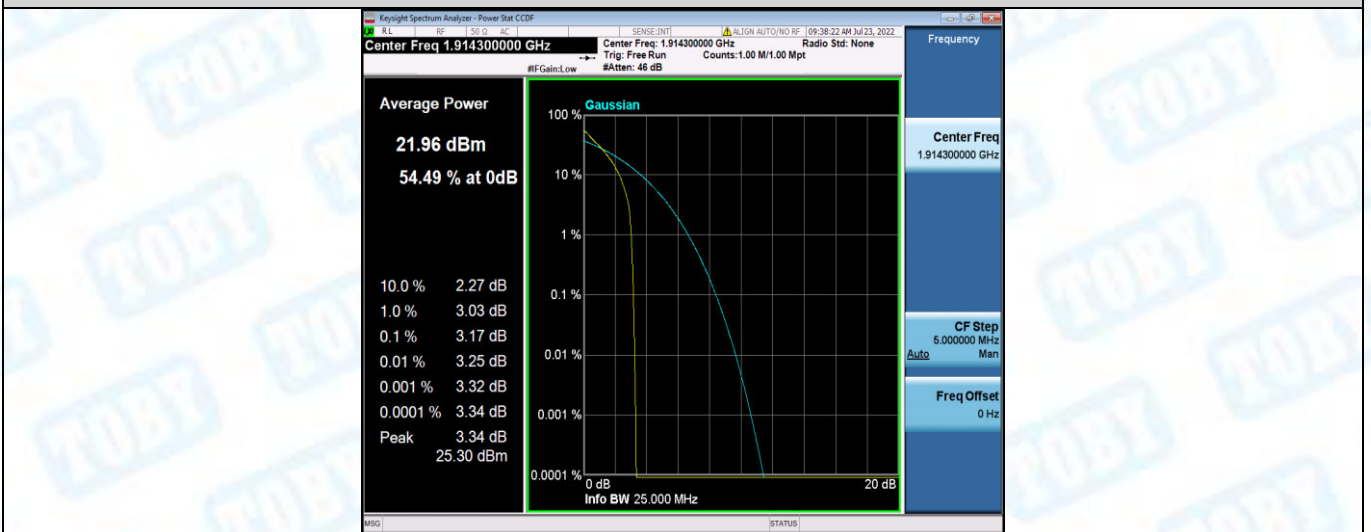

Band25-1.4MHz-QPSK-26047-1RB#0

Band25-1.4MHz-QPSK-26047-6RB#0

Band25-1.4MHz-QPSK-26365-1RB#0

Band25-1.4MHz-QPSK-26365-6RB#0

Band25-1.4MHz-QPSK-26683-1RB#0

Band25-1.4MHz-QPSK-26683-6RB#0

Band25-1.4MHz-16QAM-26047-1RB#0