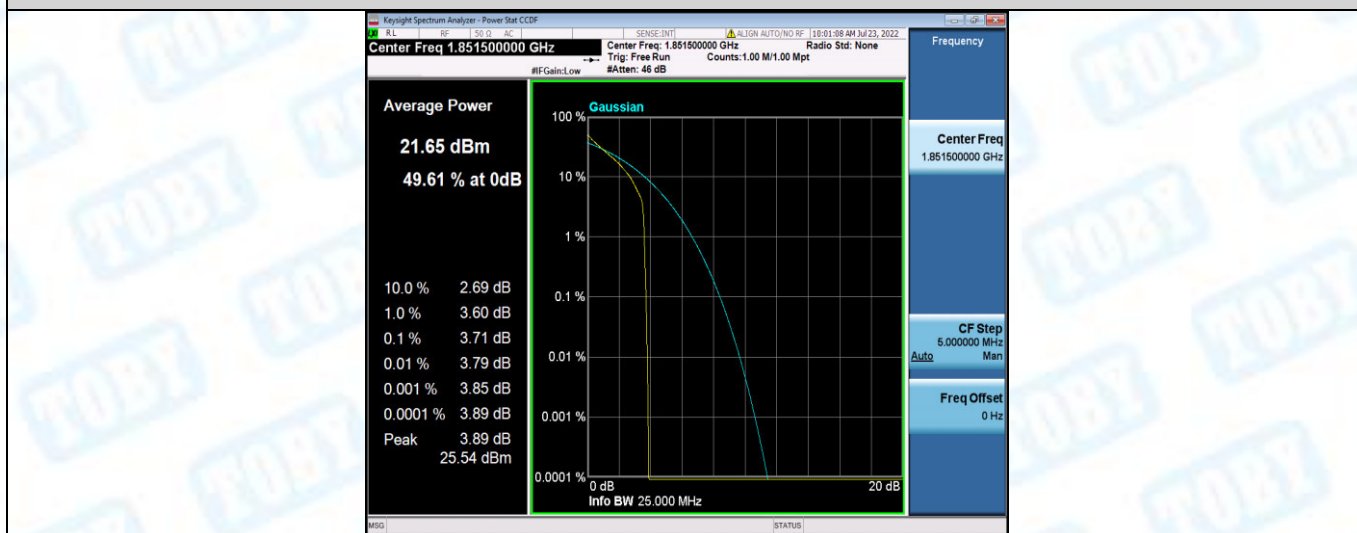

Band25-1.4MHz-16QAM-26047-6RB#0

Band25-1.4MHz-16QAM-26365-1RB#0

Band25-1.4MHz-16QAM-26365-6RB#0

Band25-1.4MHz-16QAM-26683-1RB#0

Band25-1.4MHz-16QAM-26683-6RB#0

Band25-3MHz-QPSK-26055-1RB#0

Band25-3MHz-QPSK-26055-15RB#0