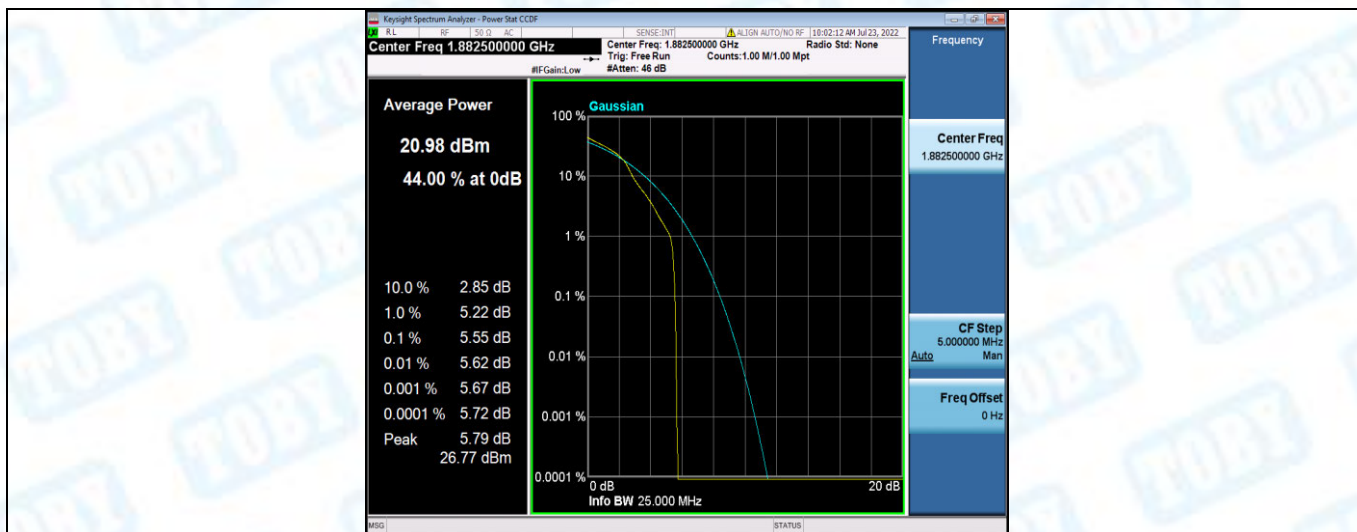

Band25-3MHz-QPSK-26365-1RB#0

Band25-3MHz-QPSK-26365-15RB#0

Band25-3MHz-QPSK-26675-1RB#0

Band25-3MHz-QPSK-26675-15RB#0

Band25-3MHz-16QAM-26055-1RB#0

Band25-3MHz-16QAM-26055-15RB#0

Band25-3MHz-16QAM-26365-1RB#0