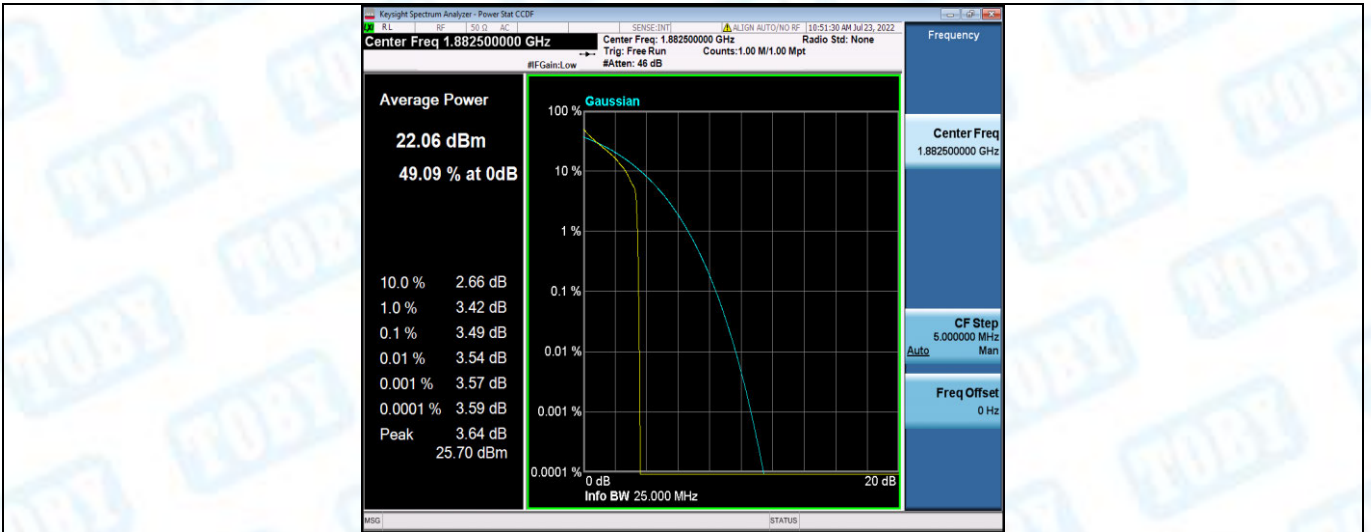

Band25-10MHz-QPSK-26365-1RB#0

Band25-10MHz-QPSK-26365-50RB#0