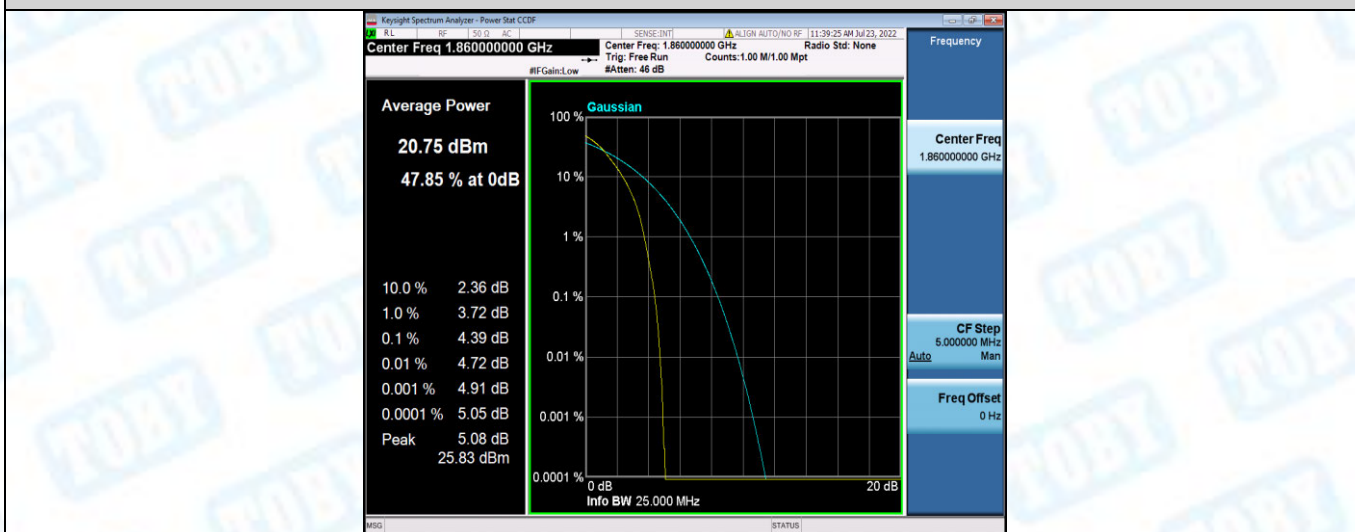

Band25-15MHz-16QAM-26615-75RB#0

Band25-20MHz-QPSK-26140-1RB#0

Band25-20MHz-QPSK-26140-100RB#0

Band25-20MHz-QPSK-26365-1RB#0

Band25-20MHz-QPSK-26365-100RB#0

Band25-20MHz-QPSK-26590-1RB#0

Band25-20MHz-QPSK-26590-100RB#0