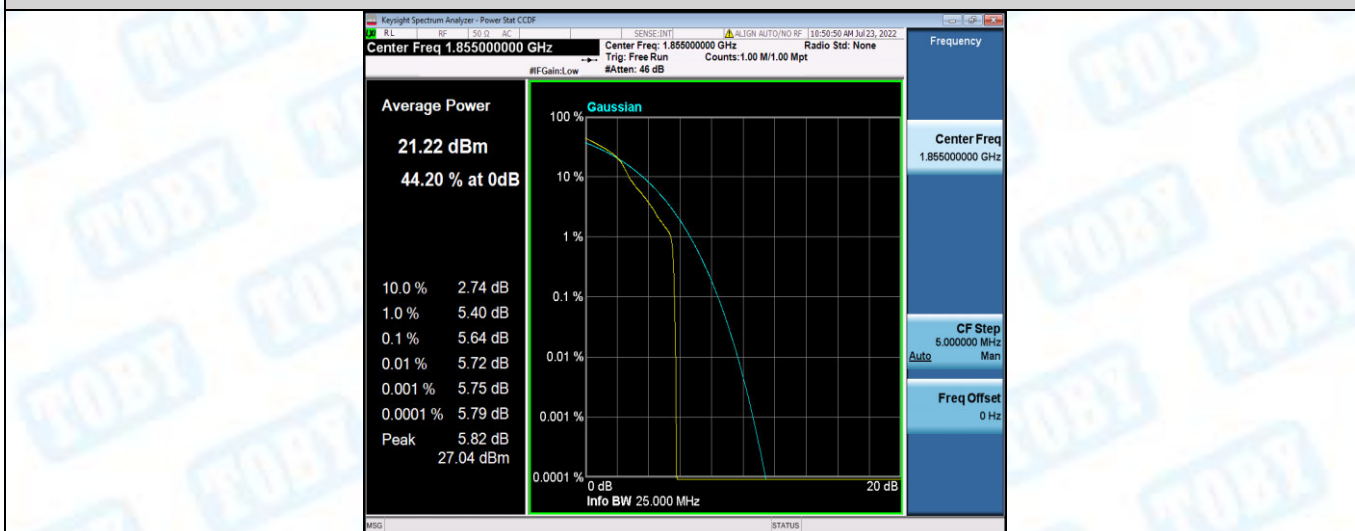

Band25-10MHz-QPSK-26365-1RB#0

Band25-10MHz-QPSK-26365-50RB#0

Band25-10MHz-QPSK-26640-1RB#0

Band25-10MHz-QPSK-26640-50RB#0

Band25-10MHz-16QAM-26090-1RB#0

Band25-10MHz-16QAM-26090-50RB#0

Band25-10MHz-16QAM-26365-1RB#0