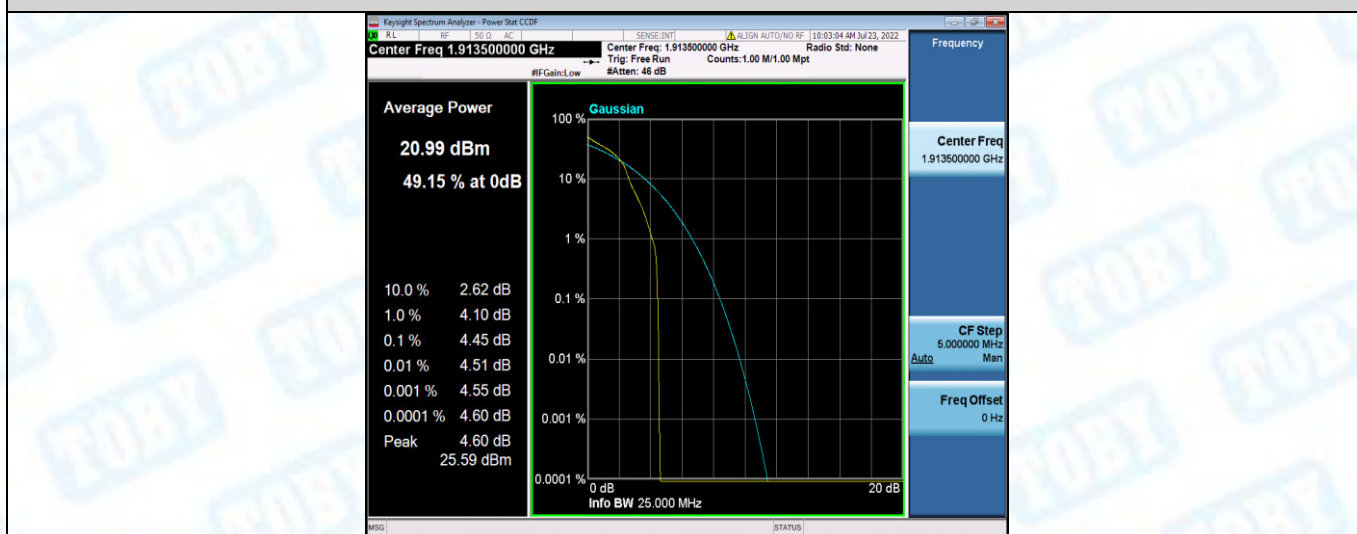

Band25-3MHz-16QAM-26675-1RB#0

Band25-3MHz-16QAM-26675-15RB#0