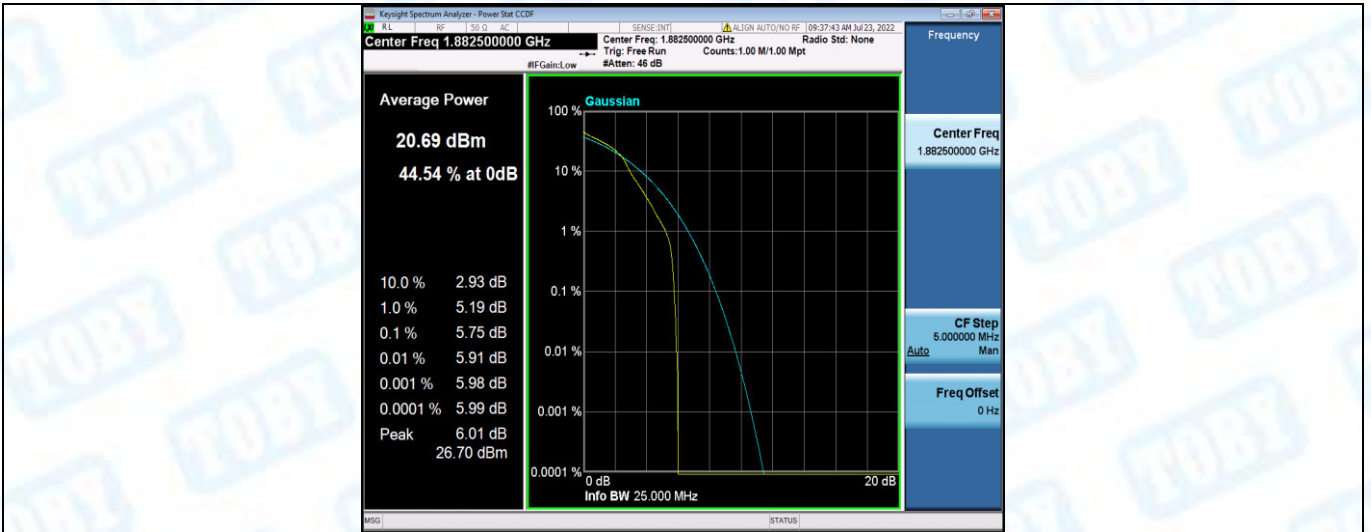

Band25-1.4MHz-16QAM-26365-1RB#0

Band25-1.4MHz-16QAM-26365-6RB#0