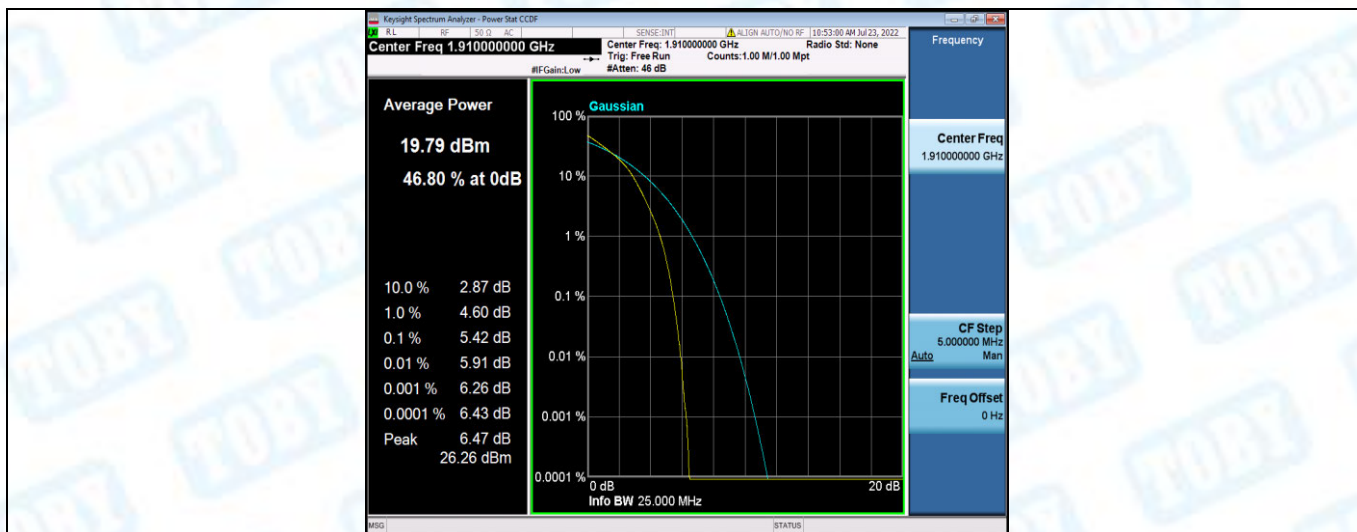

Band25-10MHz-16QAM-26365-50RB#0

Band25-10MHz-16QAM-26640-1RB#0

Band25-10MHz-16QAM-26640-50RB#0

Band25-15MHz-QPSK-26115-1RB#0

Band25-15MHz-QPSK-26115-75RB#0

Band25-15MHz-QPSK-26365-1RB#0

Band25-15MHz-QPSK-26365-75RB#0