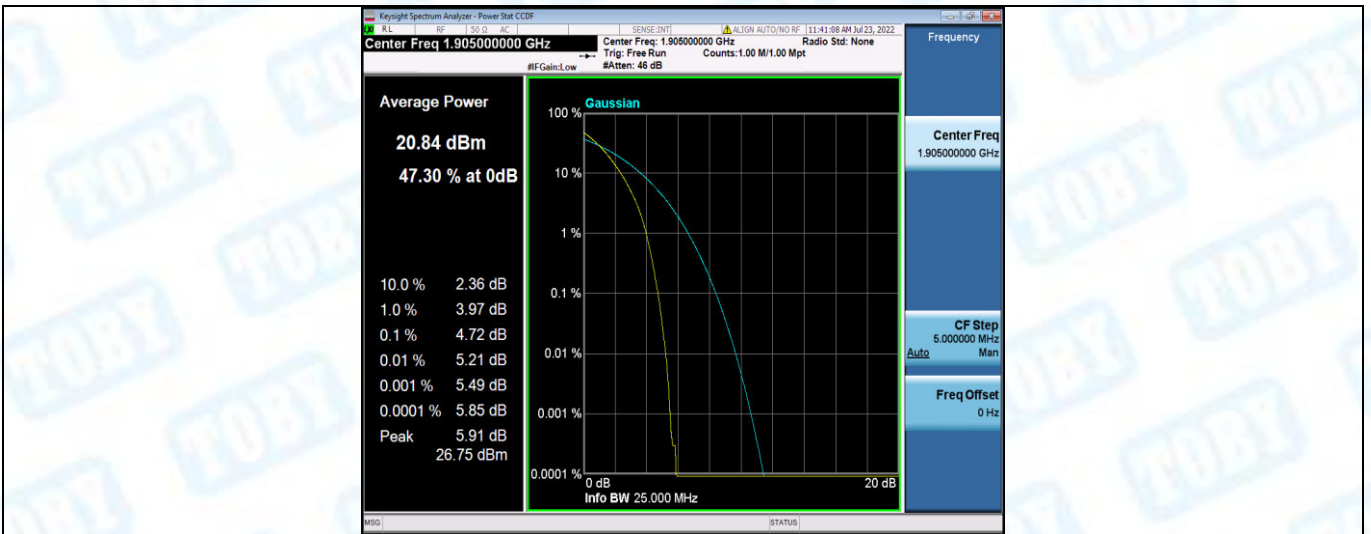

Band25-15MHz-16QAM-26615-75RB#0

Band25-20MHz-QPSK-26140-1RB#0

Band25-20MHz-QPSK-26140-100RB#0

Band25-20MHz-QPSK-26365-1RB#0

Band25-20MHz-QPSK-26365-100RB#0

Band25-20MHz-QPSK-26590-1RB#0

Band25-20MHz-QPSK-26590-100RB#0