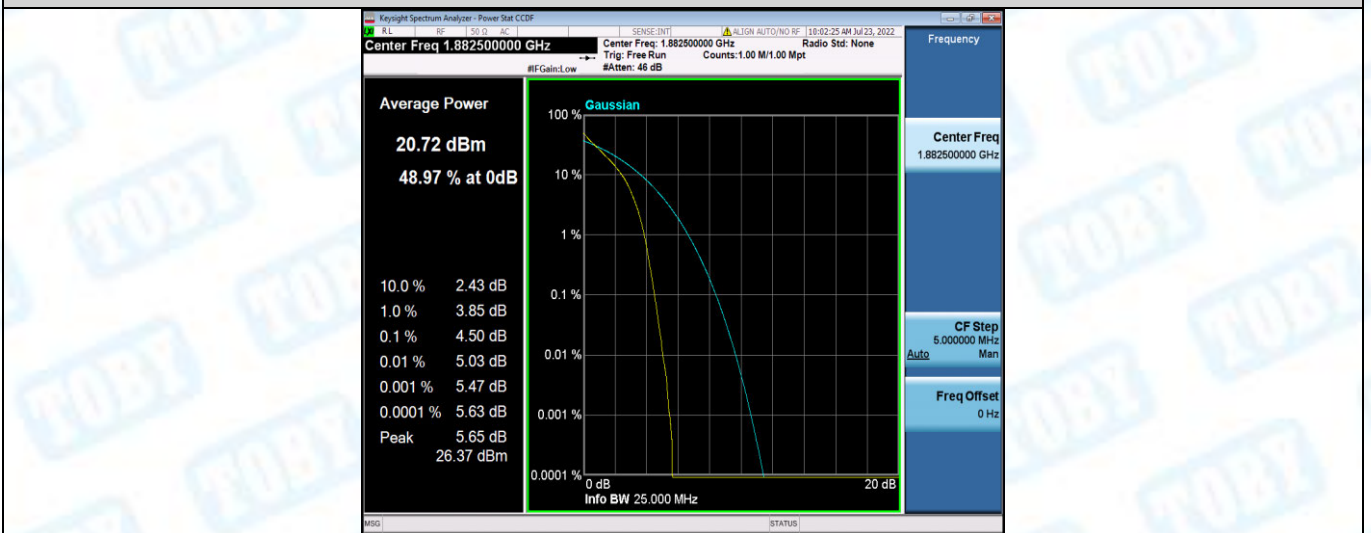

Band25-3MHz-QPSK-26365-15RB#0

Band25-3MHz-QPSK-26675-1RB#0