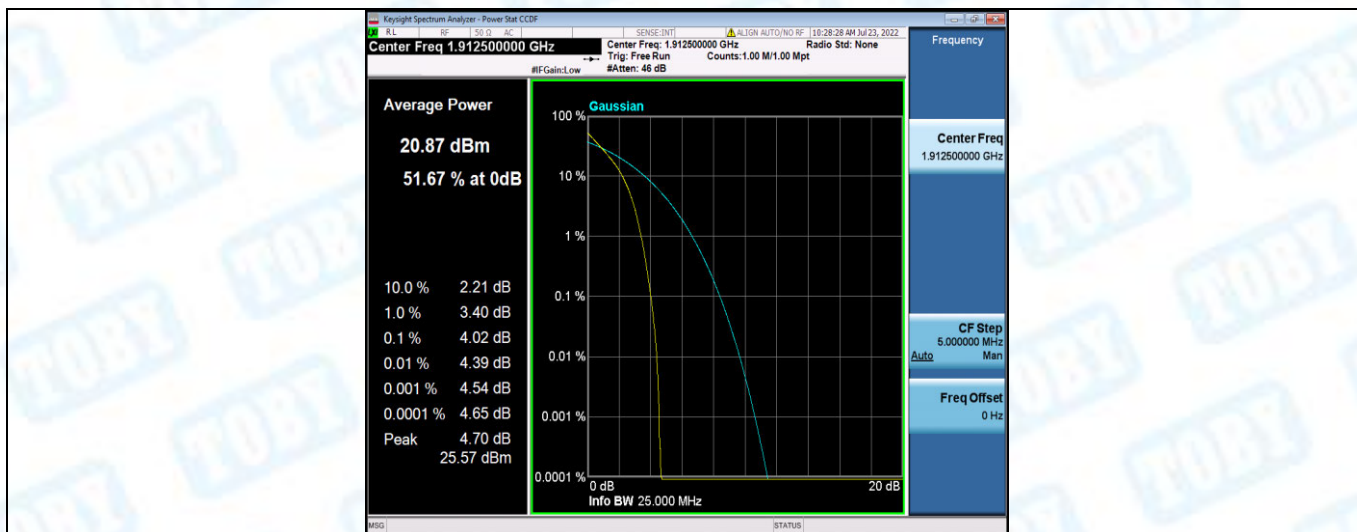

Band25-3MHz-16QAM-26365-15RB#0

Band25-3MHz-16QAM-26675-1RB#0

Band25-3MHz-16QAM-26675-15RB#0

Band25-5MHz-QPSK-26065-1RB#0

Band25-5MHz-QPSK-26065-25RB#0

Band25-5MHz-QPSK-26365-1RB#0

Band25-5MHz-16QAM-26065-1RB#0