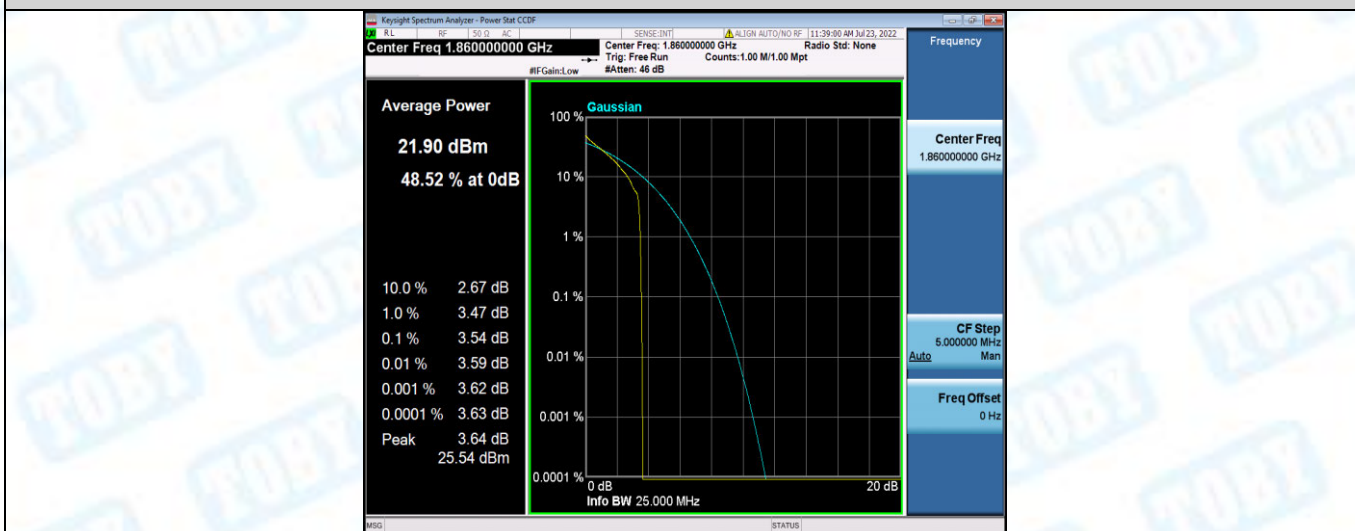

Band25-20MHz-QPSK-26140-1RB#0

Band25-20MHz-QPSK-26140-100RB#0