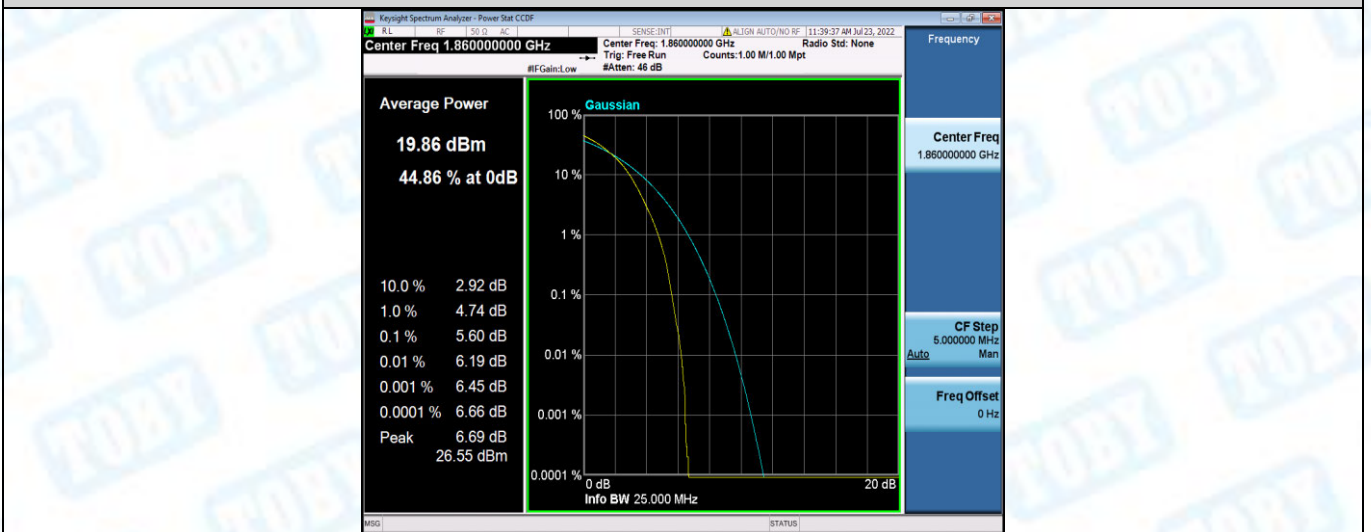

Band25-20MHz-16QAM-26140-100RB#0

Band25-20MHz-16QAM-26365-1RB#0