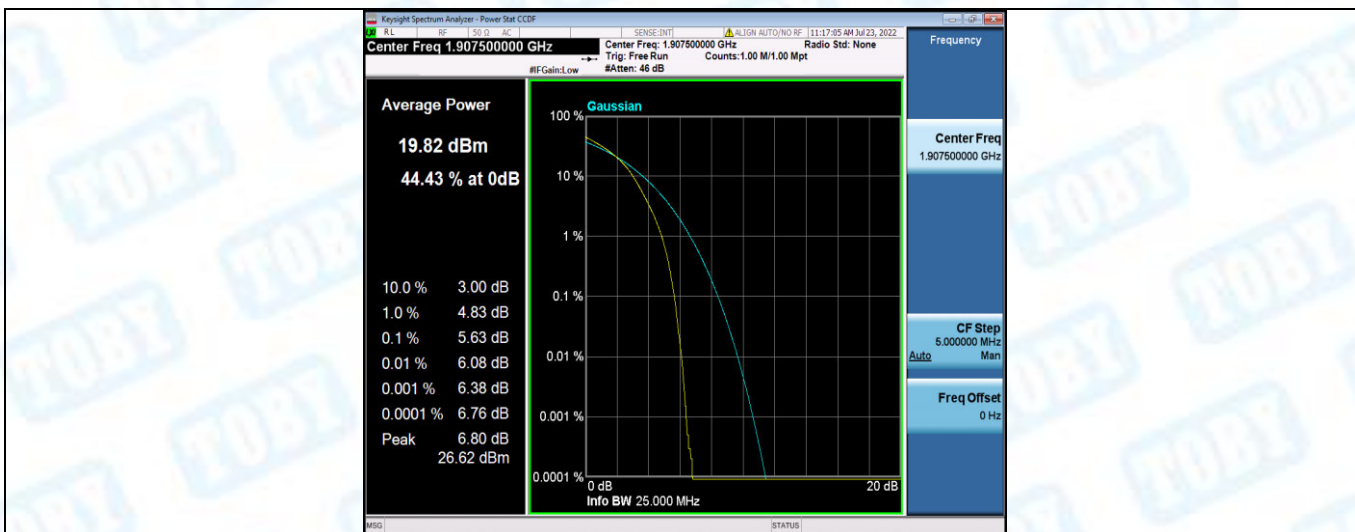

Band25-15MHz-16QAM-26615-75RB#0

Band25-20MHz-QPSK-26140-1RB#0