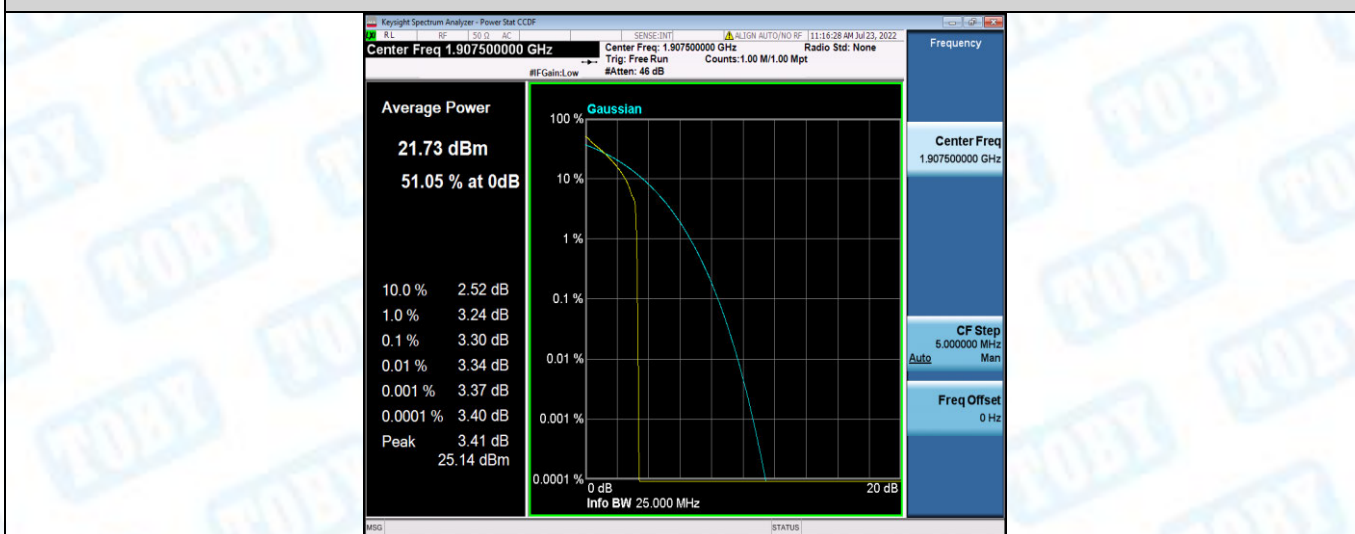

Band25-15MHz-QPSK-26615-1RB#0

Band25-15MHz-QPSK-26615-75RB#0