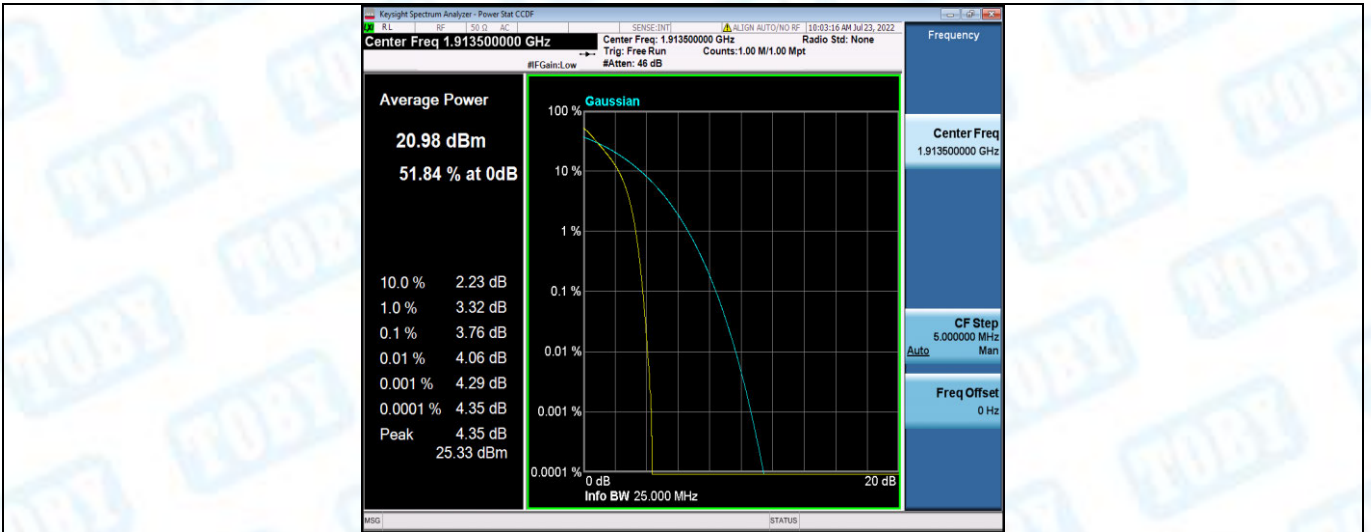

Band25-3MHz-QPSK-26365-1RB#0

Band25-3MHz-QPSK-26365-15RB#0

Band25-3MHz-QPSK-26675-1RB#0

Band25-3MHz-QPSK-26675-15RB#0

Band25-3MHz-16QAM-26055-1RB#0

Band25-3MHz-16QAM-26055-15RB#0

Band25-3MHz-16QAM-26365-1RB#0