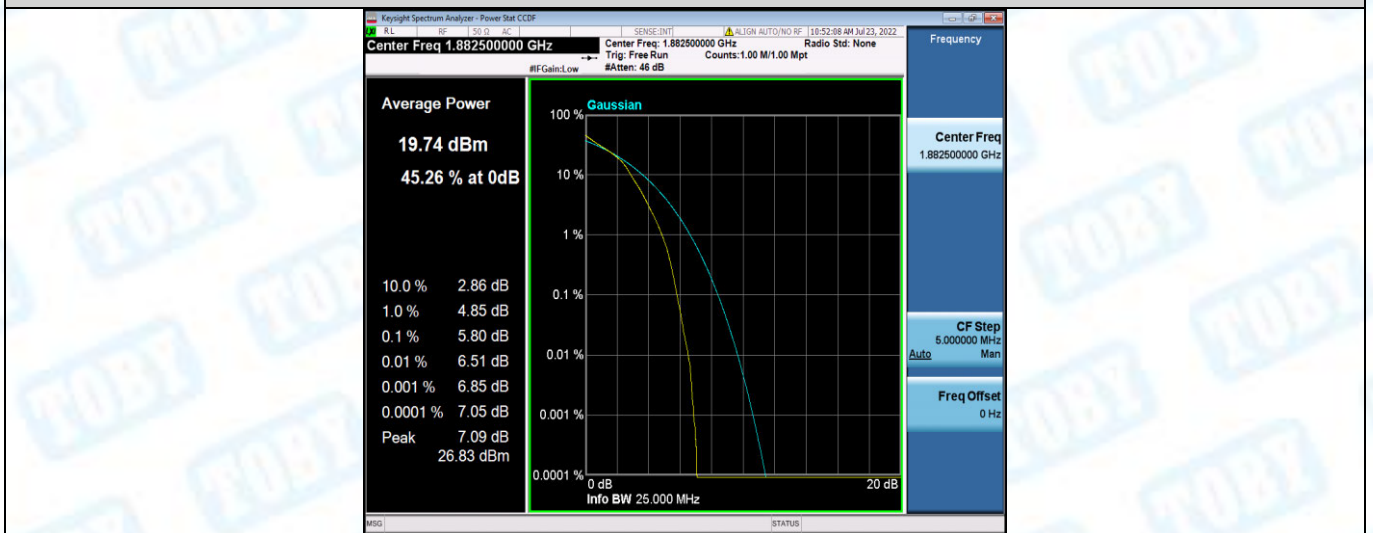

Band25-10MHz-16QAM-26365-50RB#0

Band25-10MHz-16QAM-26640-1RB#0