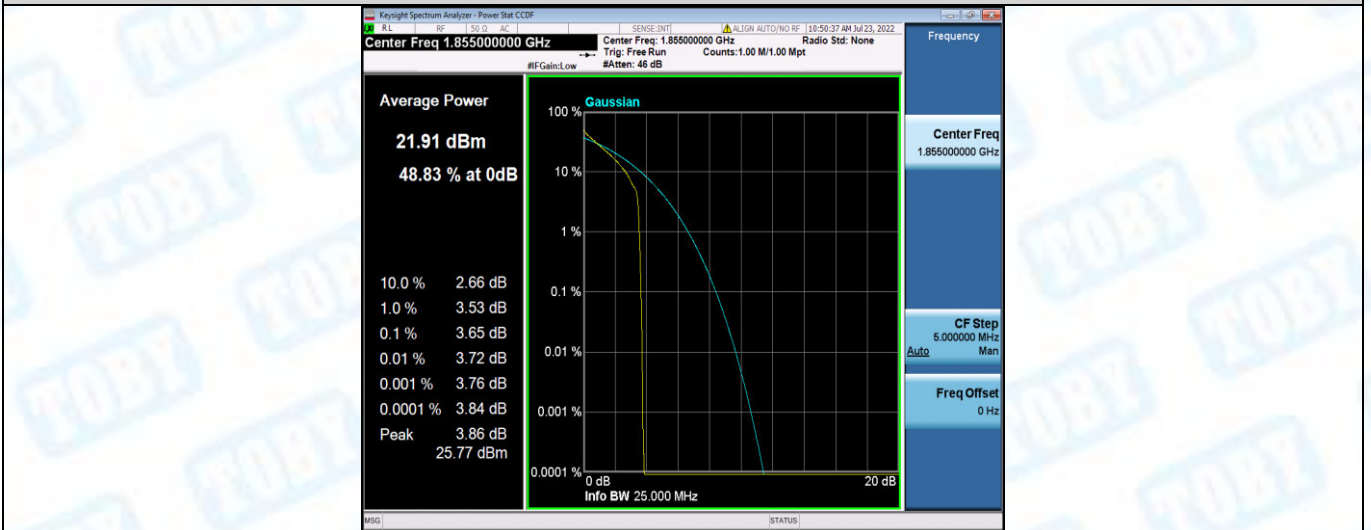

Band25-5MHz-16QAM-26065-25RB#0

Band25-5MHz-16QAM-26365-1RB#0

Band25-5MHz-16QAM-26365-25RB#0

Band25-5MHz-16QAM-26665-1RB#0

Band25-5MHz-16QAM-26665-25RB#0

Band25-10MHz-QPSK-26090-1RB#0

Band25-10MHz-QPSK-26090-50RB#0