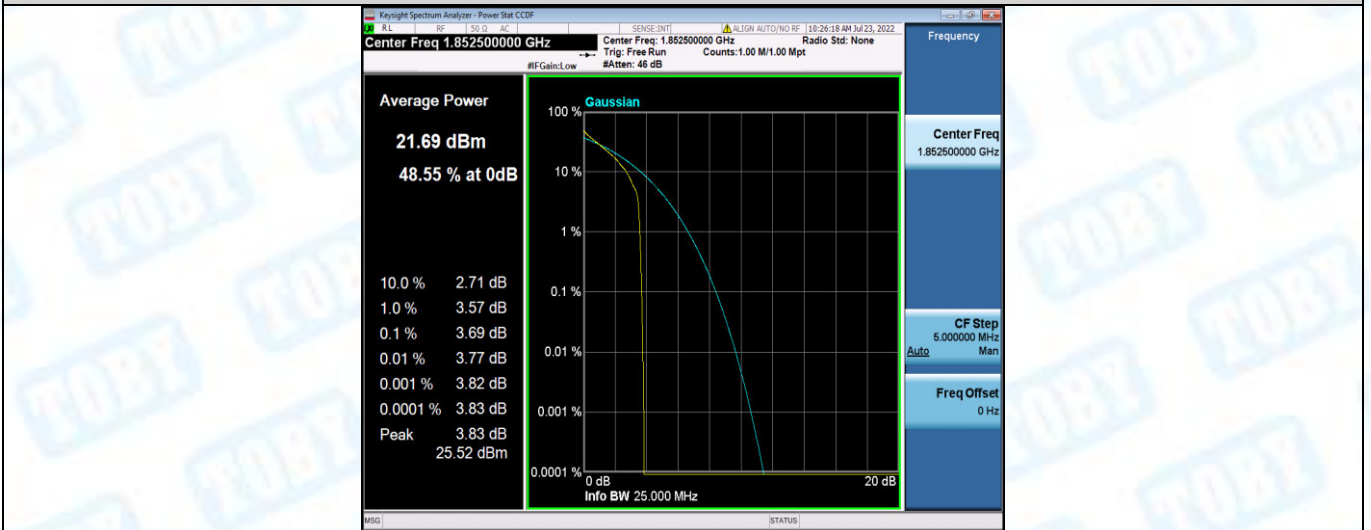

Band25-3MHz-16QAM-26365-15RB#0

Band25-3MHz-16QAM-26675-1RB#0

Band25-3MHz-16QAM-26675-15RB#0

Band25-5MHz-QPSK-26065-1RB#0

Band25-5MHz-QPSK-26065-25RB#0

Band25-5MHz-QPSK-26365-1RB#0

Band25-5MHz-16QAM-26065-1RB#0