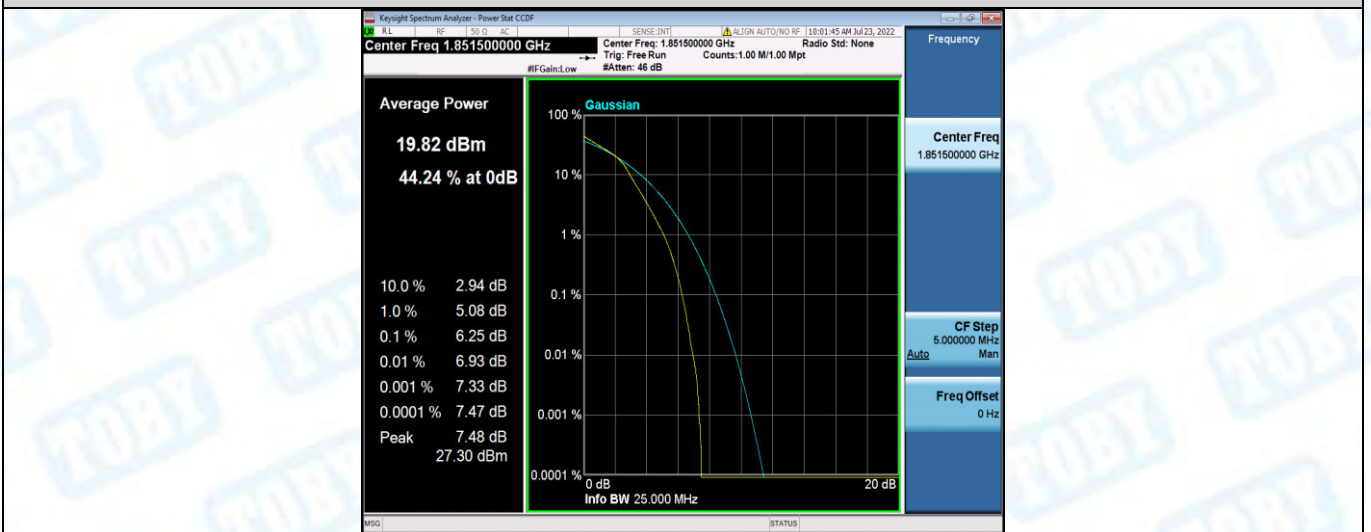

Band25-3MHz-QPSK-26365-1RB#0

Band25-3MHz-QPSK-26365-15RB#0

Band25-3MHz-QPSK-26675-1RB#0

Band25-3MHz-QPSK-26675-15RB#0

Band25-3MHz-16QAM-26055-1RB#0

Band25-3MHz-16QAM-26055-15RB#0

Band25-3MHz-16QAM-26365-1RB#0