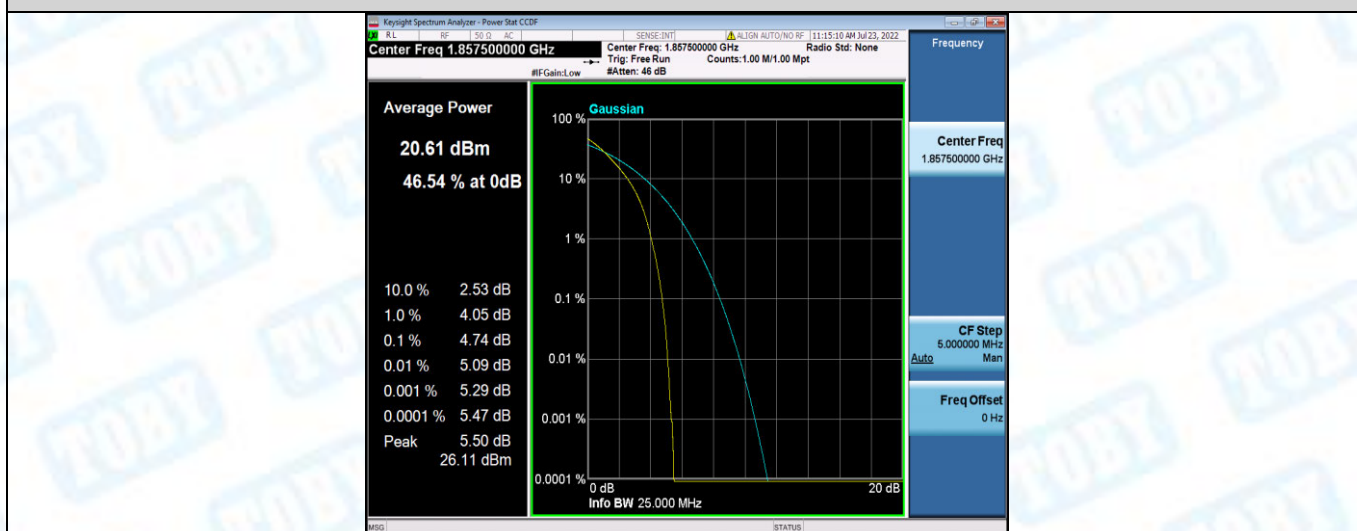

Band25-10MHz-16QAM-26365-50RB#0

Band25-10MHz-16QAM-26640-1RB#0

Band25-10MHz-16QAM-26640-50RB#0

Band25-15MHz-QPSK-26115-1RB#0

Band25-15MHz-QPSK-26115-75RB#0

Band25-15MHz-QPSK-26365-1RB#0

Band25-15MHz-QPSK-26365-75RB#0