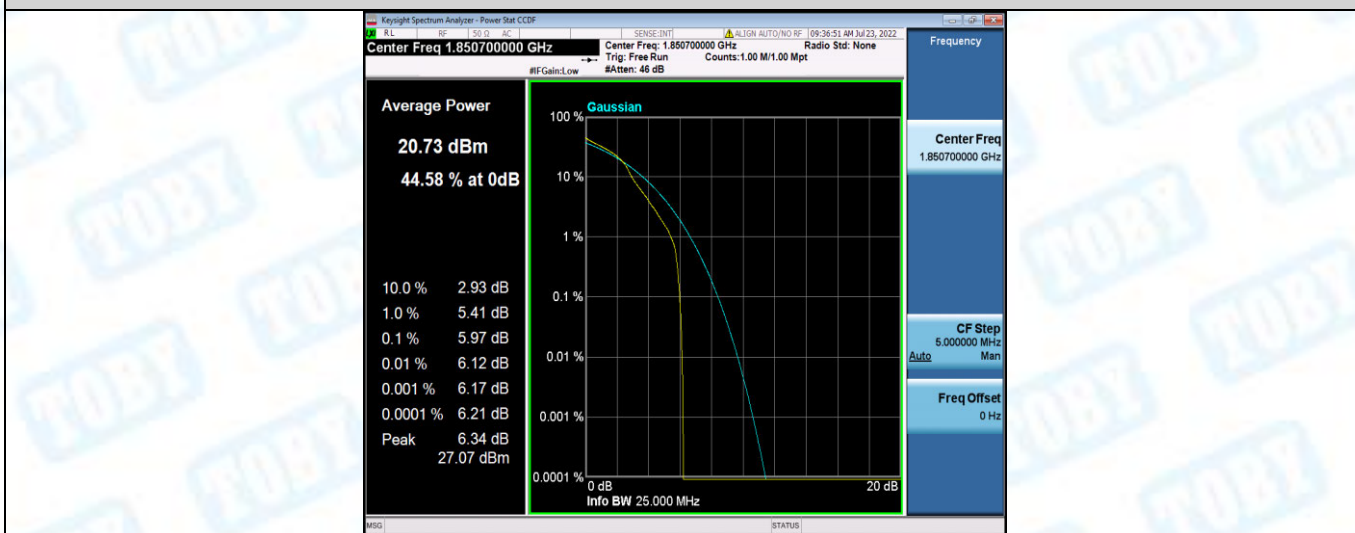

Band25-1.4MHz-QPSK-26047-1RB#0

Band25-1.4MHz-QPSK-26047-6RB#0

Band25-1.4MHz-QPSK-26365-1RB#0

Band25-1.4MHz-QPSK-26365-6RB#0

Band25-1.4MHz-QPSK-26683-1RB#0

Band25-1.4MHz-QPSK-26683-6RB#0

Band25-1.4MHz-16QAM-26047-1RB#0