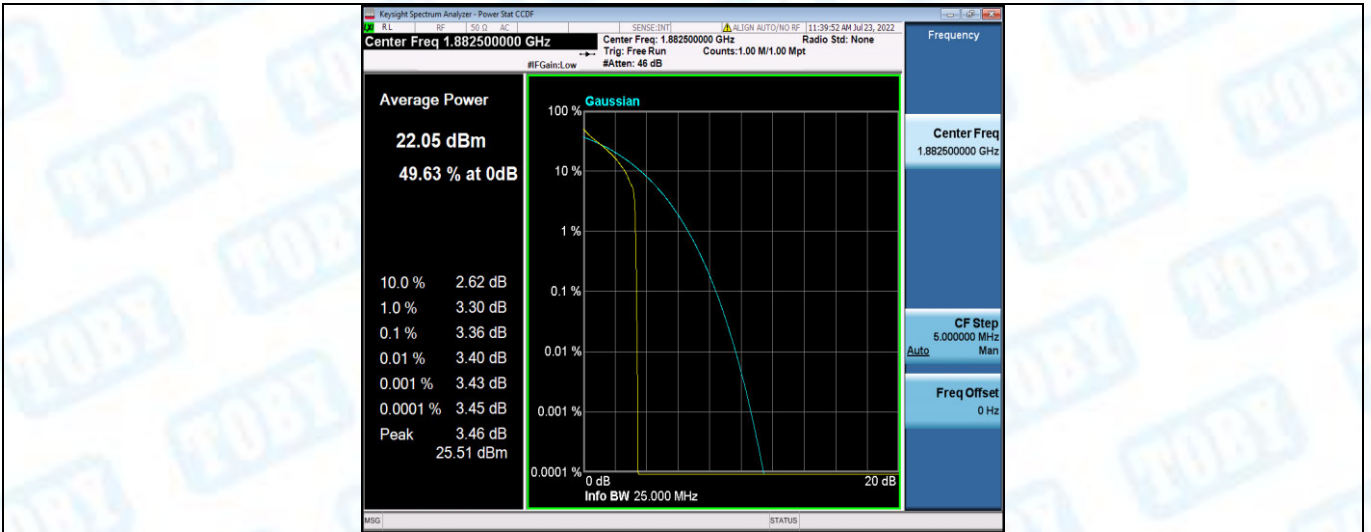

Band25-15MHz-16QAM-26615-75RB#0

Band25-20MHz-QPSK-26140-1RB#0

Band25-20MHz-QPSK-26140-100RB#0

Band25-20MHz-QPSK-26365-1RB#0

Band25-20MHz-QPSK-26365-100RB#0

Band25-20MHz-QPSK-26590-1RB#0

Band25-20MHz-QPSK-26590-100RB#0