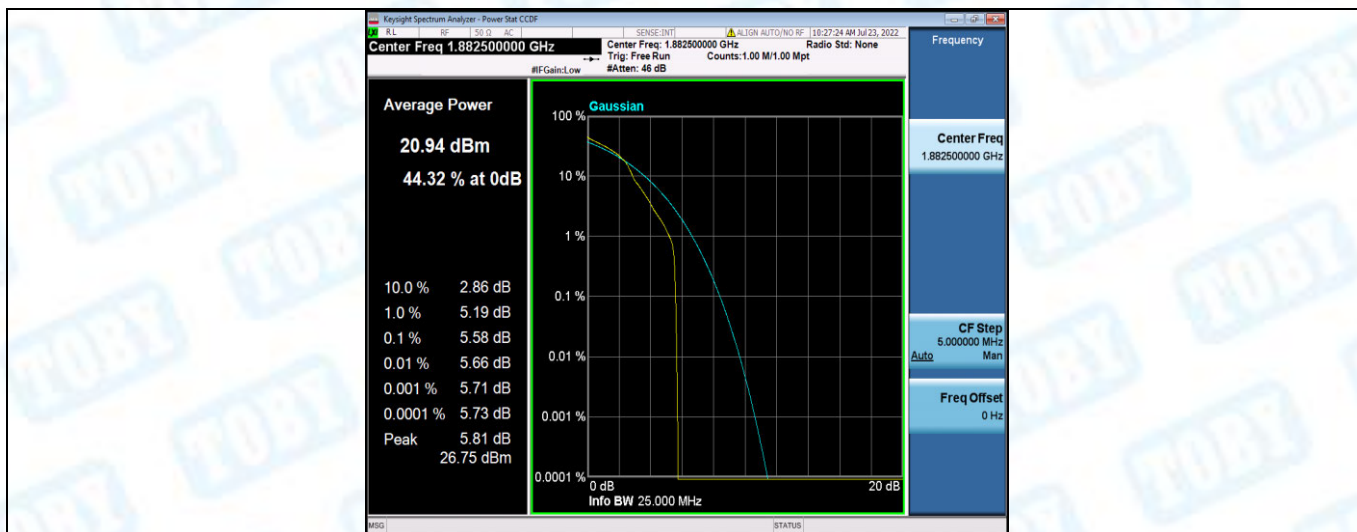

Band25-5MHz-16QAM-26365-1RB#0

Band25-5MHz-16QAM-26365-25RB#0