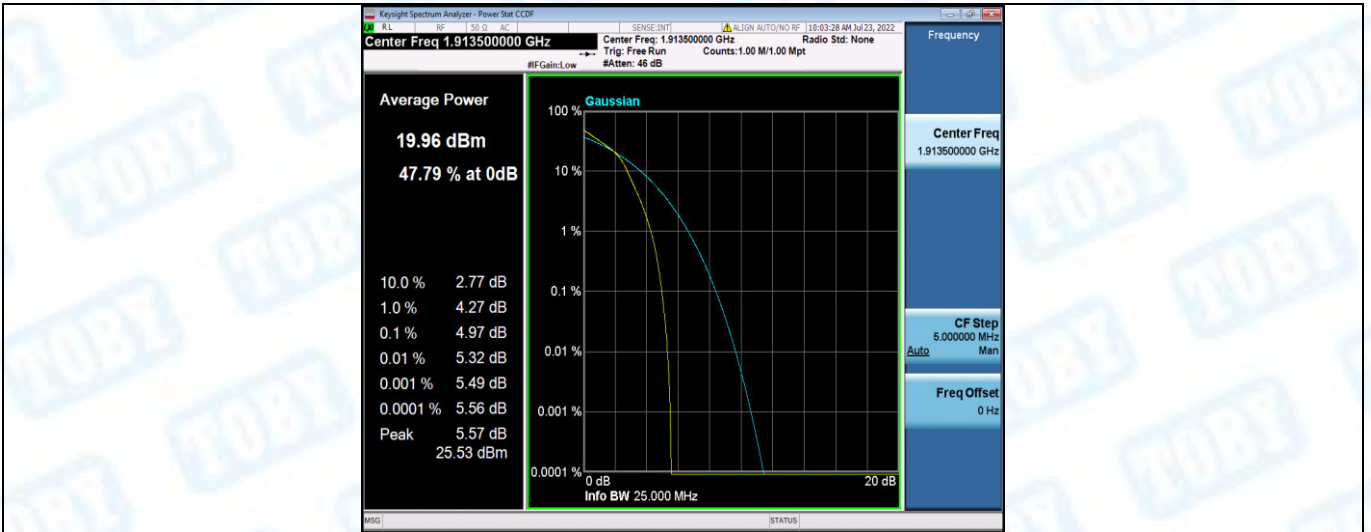

Band25-3MHz-16QAM-26365-15RB#0

Band25-3MHz-16QAM-26675-1RB#0

Band25-3MHz-16QAM-26675-15RB#0

Band25-5MHz-QPSK-26065-1RB#0

Band25-5MHz-QPSK-26065-25RB#0

Band25-5MHz-QPSK-26365-1RB#0

Band25-5MHz-16QAM-26065-1RB#0