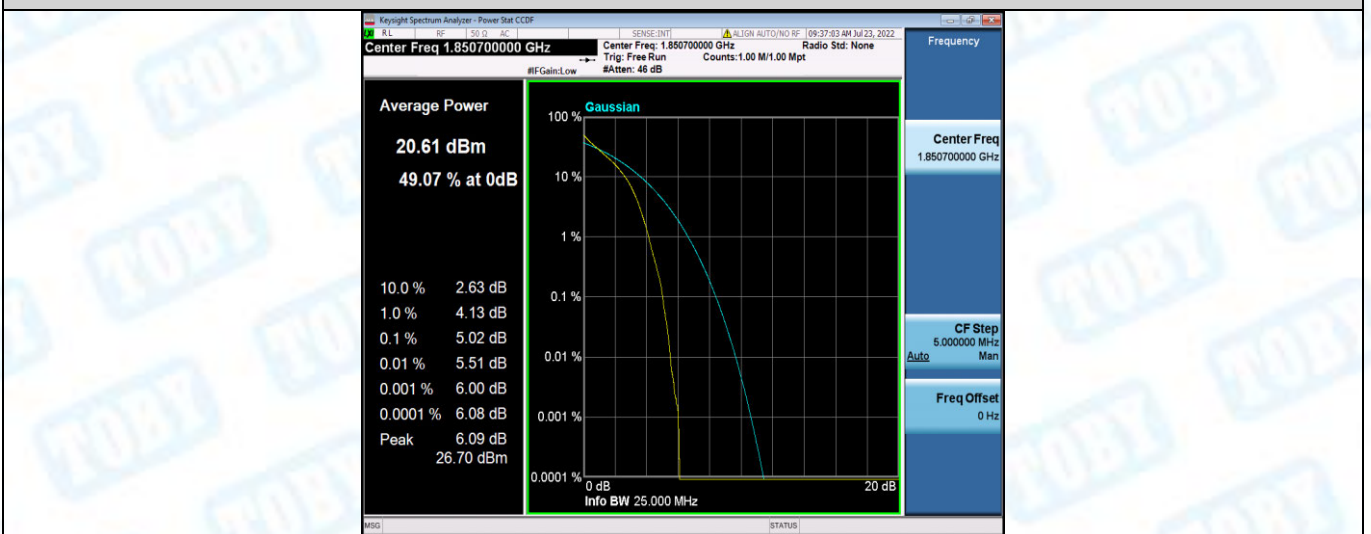

Band25-1.4MHz-QPSK-26047-1RB#0

Band25-1.4MHz-QPSK-26047-6RB#0

Band25-1.4MHz-QPSK-26365-1RB#0

Band25-1.4MHz-QPSK-26365-6RB#0

Band25-1.4MHz-QPSK-26683-1RB#0

Band25-1.4MHz-QPSK-26683-6RB#0

Band25-1.4MHz-16QAM-26047-1RB#0