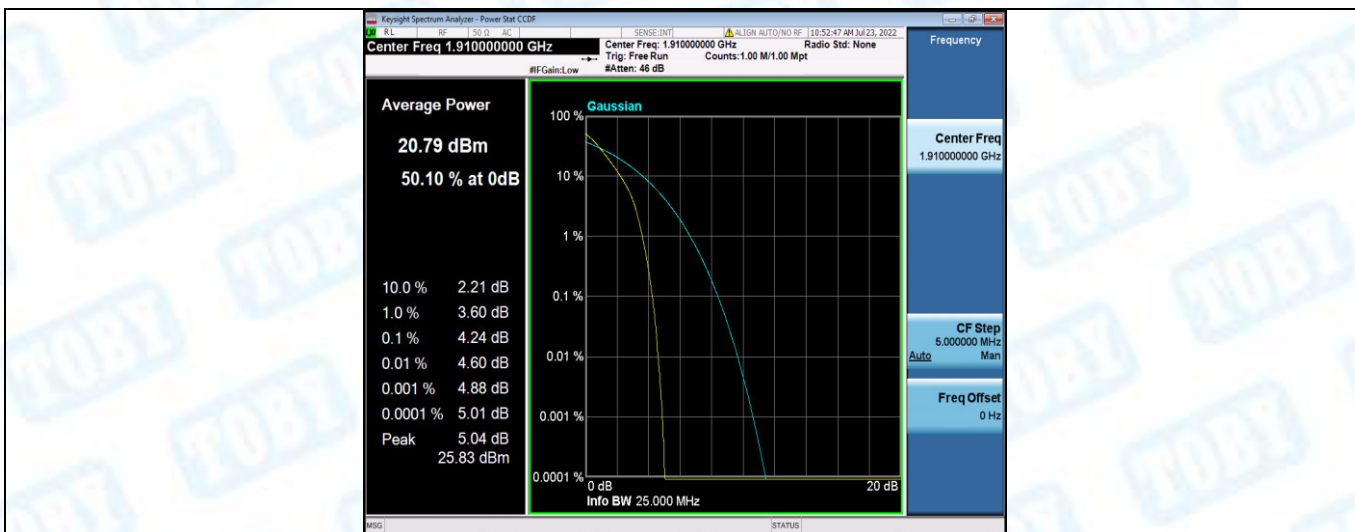

Band25-10MHz-QPSK-26365-1RB#0

Band25-10MHz-QPSK-26365-50RB#0

Band25-10MHz-QPSK-26640-1RB#0

Band25-10MHz-QPSK-26640-50RB#0

Band25-10MHz-16QAM-26090-1RB#0

Band25-10MHz-16QAM-26090-50RB#0

Band25-10MHz-16QAM-26365-1RB#0