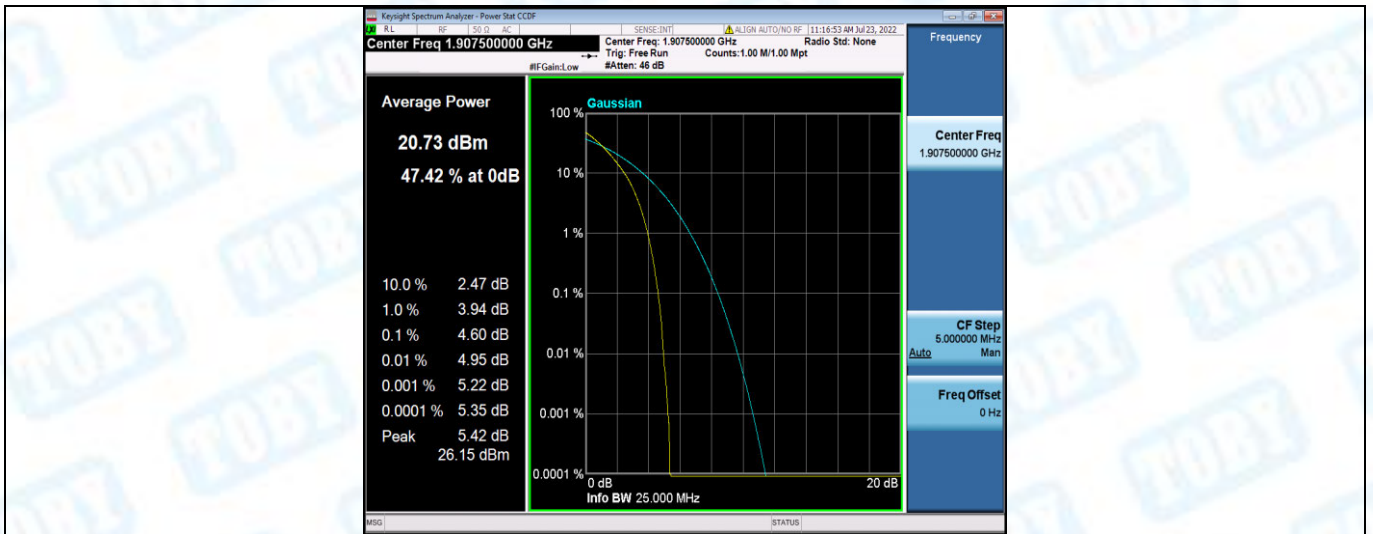

Band25-15MHz-QPSK-26615-75RB#0

Band25-15MHz-16QAM-26115-1RB#0