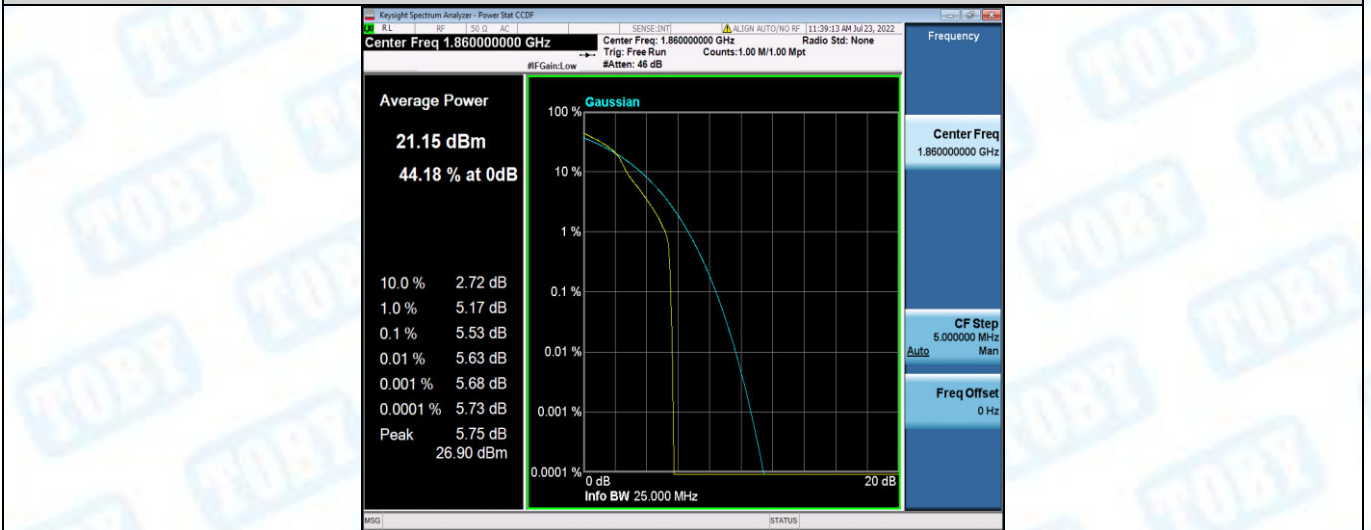

Band25-20MHz-16QAM-26140-1RB#0

Band25-20MHz-16QAM-26140-100RB#0