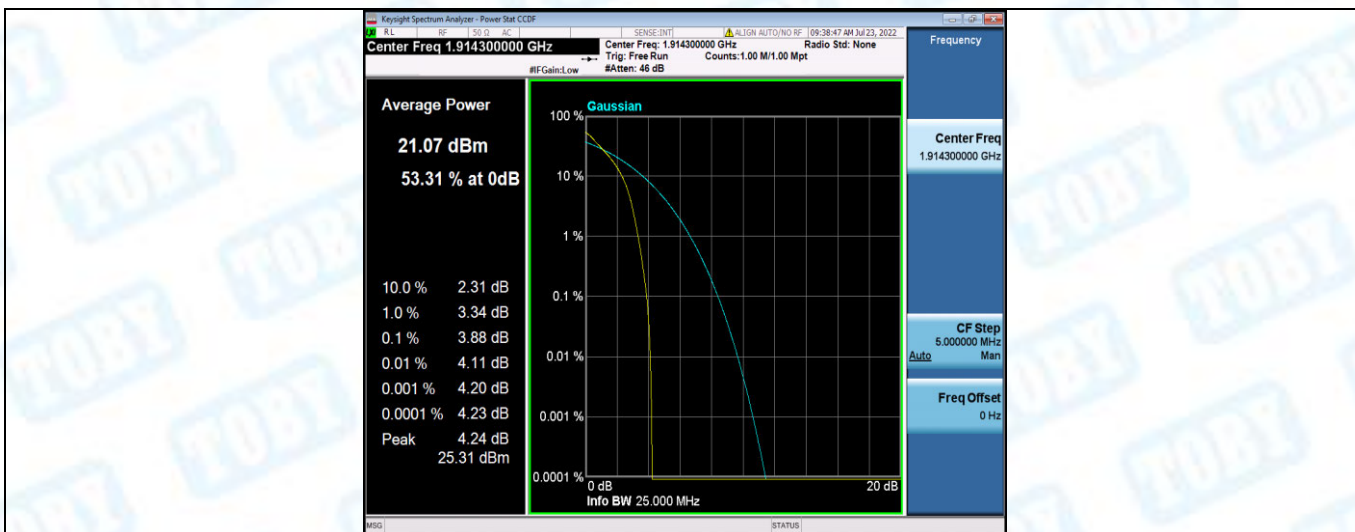

Band25-1.4MHz-QPSK-26047-1RB#0

Band25-1.4MHz-QPSK-26047-6RB#0

Band25-1.4MHz-QPSK-26365-1RB#0

Band25-1.4MHz-QPSK-26365-6RB#0

Band25-1.4MHz-QPSK-26683-1RB#0

Band25-1.4MHz-QPSK-26683-6RB#0

Band25-1.4MHz-16QAM-26047-1RB#0