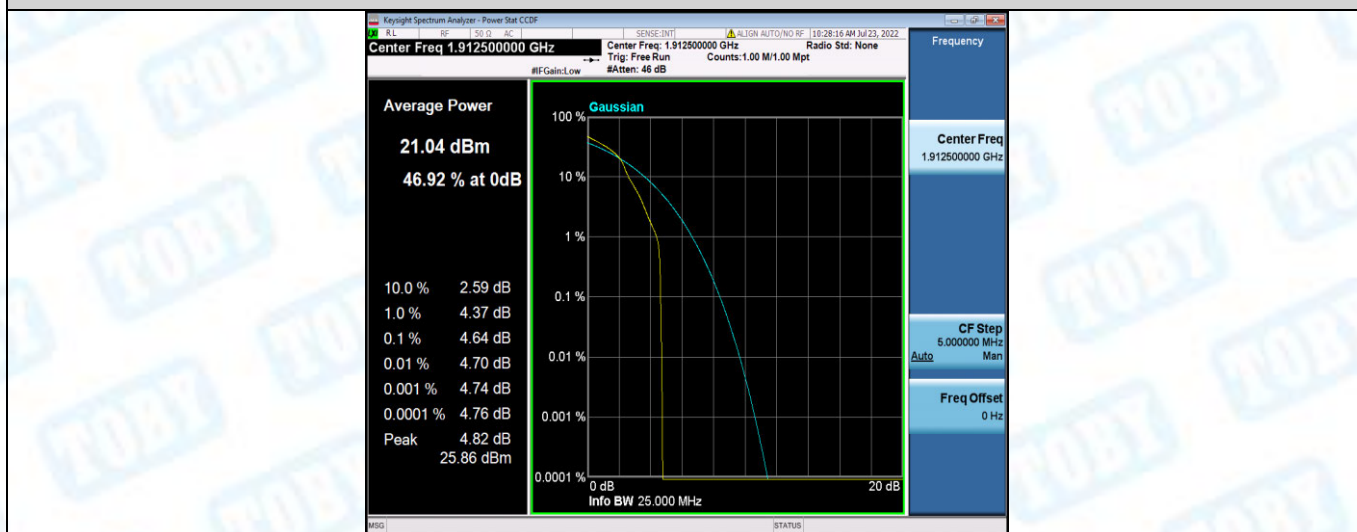

Band25-5MHz-16QAM-26065-25RB#0

Band25-5MHz-16QAM-26365-1RB#0

Band25-5MHz-16QAM-26365-25RB#0

Band25-5MHz-16QAM-26665-1RB#0

Band25-5MHz-16QAM-26665-25RB#0

Band25-10MHz-QPSK-26090-1RB#0

Band25-10MHz-QPSK-26090-50RB#0