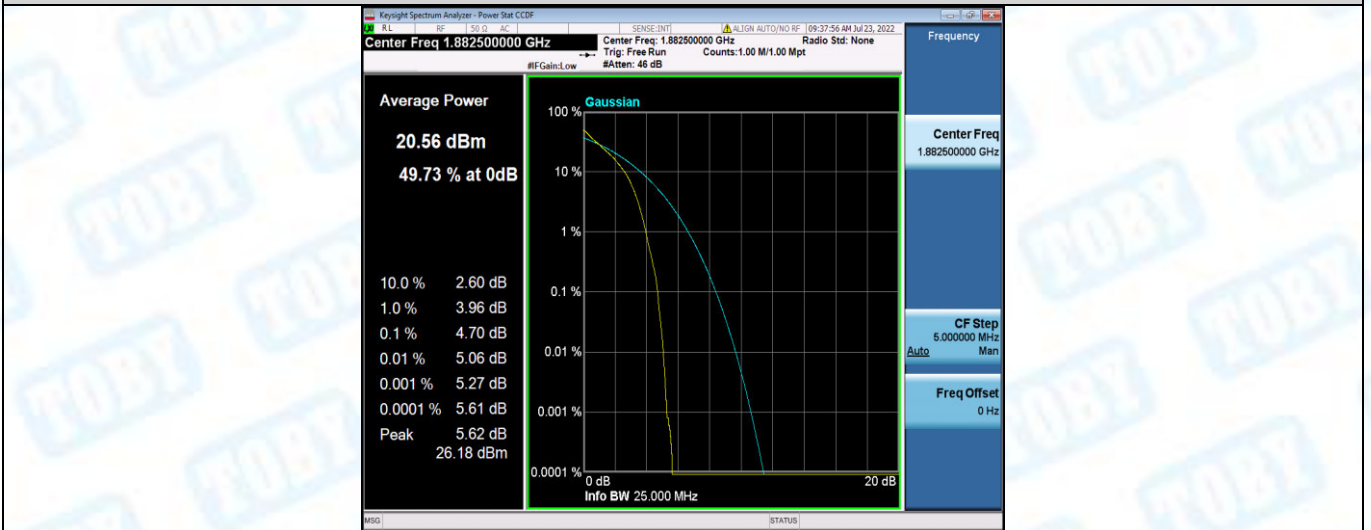

Band25-1.4MHz-QPSK-26047-1RB#0

Band25-1.4MHz-QPSK-26047-6RB#0

Band25-1.4MHz-QPSK-26365-1RB#0

Band25-1.4MHz-QPSK-26365-6RB#0

Band25-1.4MHz-QPSK-26683-1RB#0

Band25-1.4MHz-QPSK-26683-6RB#0

Band25-1.4MHz-16QAM-26047-1RB#0