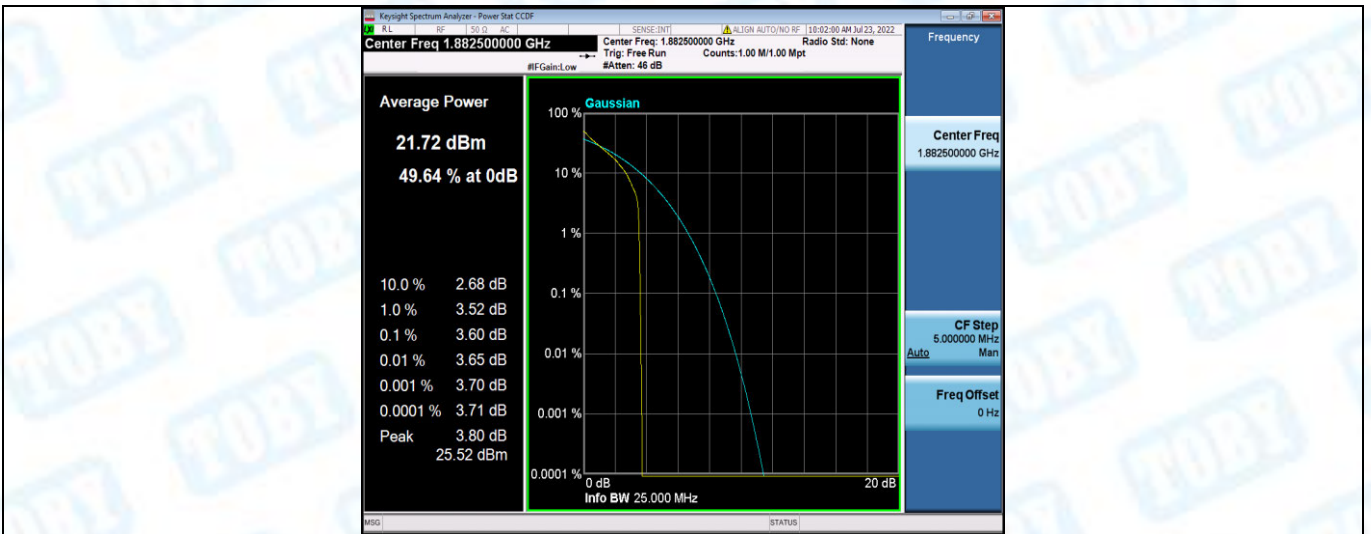

Band25-3MHz-QPSK-26365-1RB#0

Band25-3MHz-QPSK-26365-15RB#0