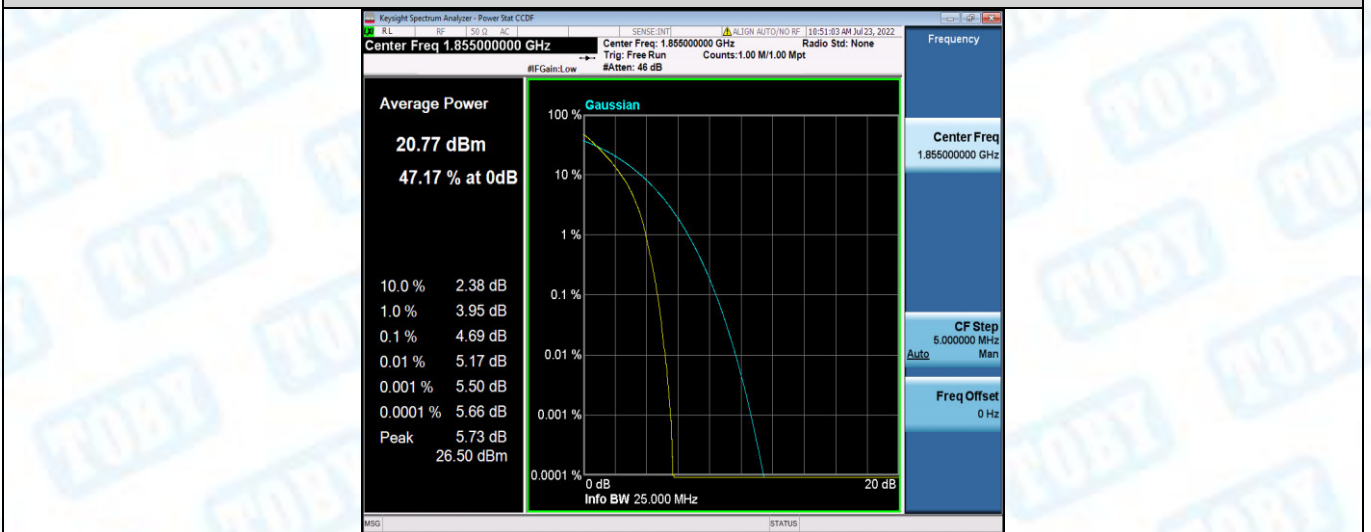

Band25-5MHz-16QAM-26065-25RB#0

Band25-5MHz-16QAM-26365-1RB#0

Band25-5MHz-16QAM-26365-25RB#0

Band25-5MHz-16QAM-26665-1RB#0

Band25-5MHz-16QAM-26665-25RB#0

Band25-10MHz-QPSK-26090-1RB#0

Band25-10MHz-QPSK-26090-50RB#0