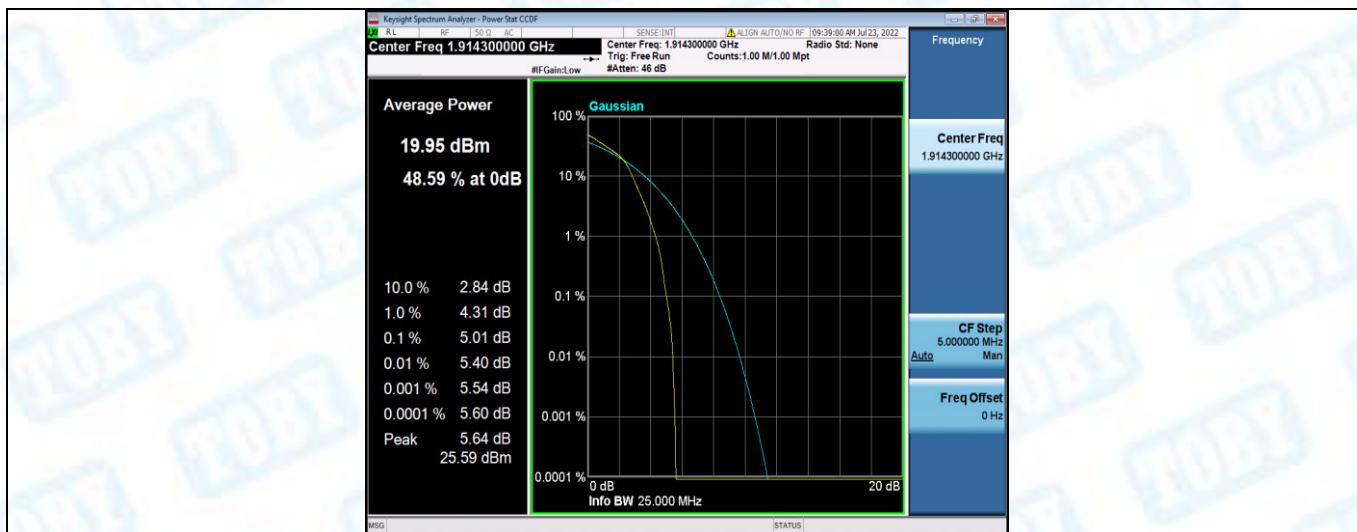

Band25-1.4MHz-16QAM-26047-6RB#0

Band25-1.4MHz-16QAM-26365-1RB#0

Band25-1.4MHz-16QAM-26365-6RB#0

Band25-1.4MHz-16QAM-26683-1RB#0

Band25-1.4MHz-16QAM-26683-6RB#0

Band25-3MHz-QPSK-26055-1RB#0

Band25-3MHz-QPSK-26055-15RB#0