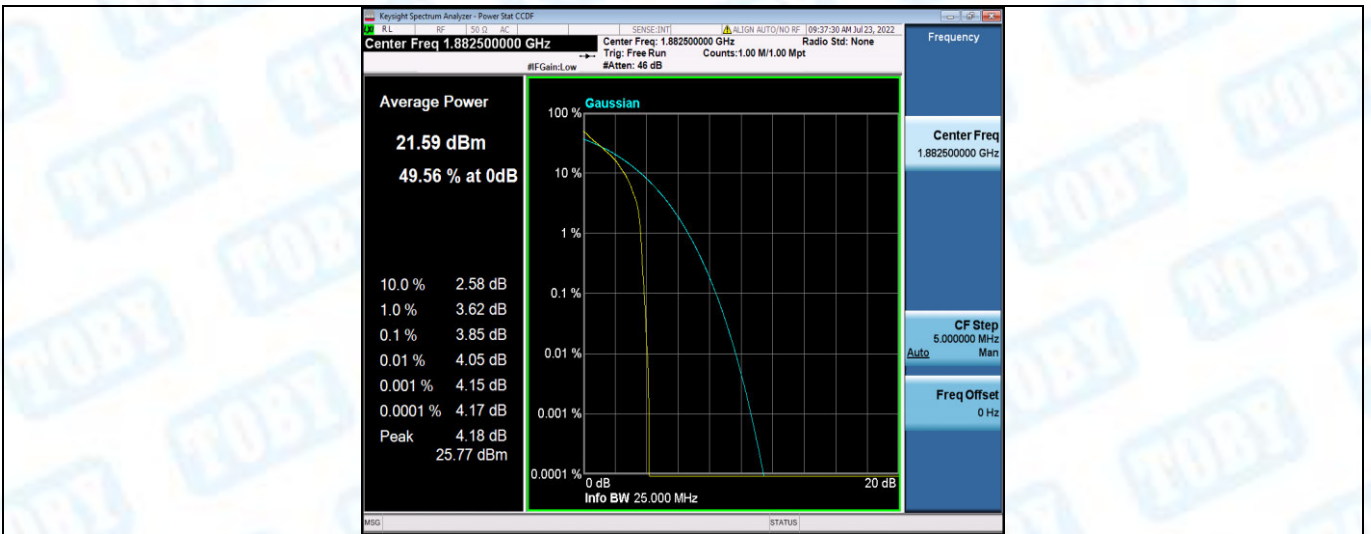

Band25-1.4MHz-QPSK-26047-1RB#0

Band25-1.4MHz-QPSK-26047-6RB#0

Band25-1.4MHz-QPSK-26365-1RB#0

Band25-1.4MHz-QPSK-26365-6RB#0

Band25-1.4MHz-QPSK-26683-1RB#0

Band25-1.4MHz-QPSK-26683-6RB#0

Band25-1.4MHz-16QAM-26047-1RB#0