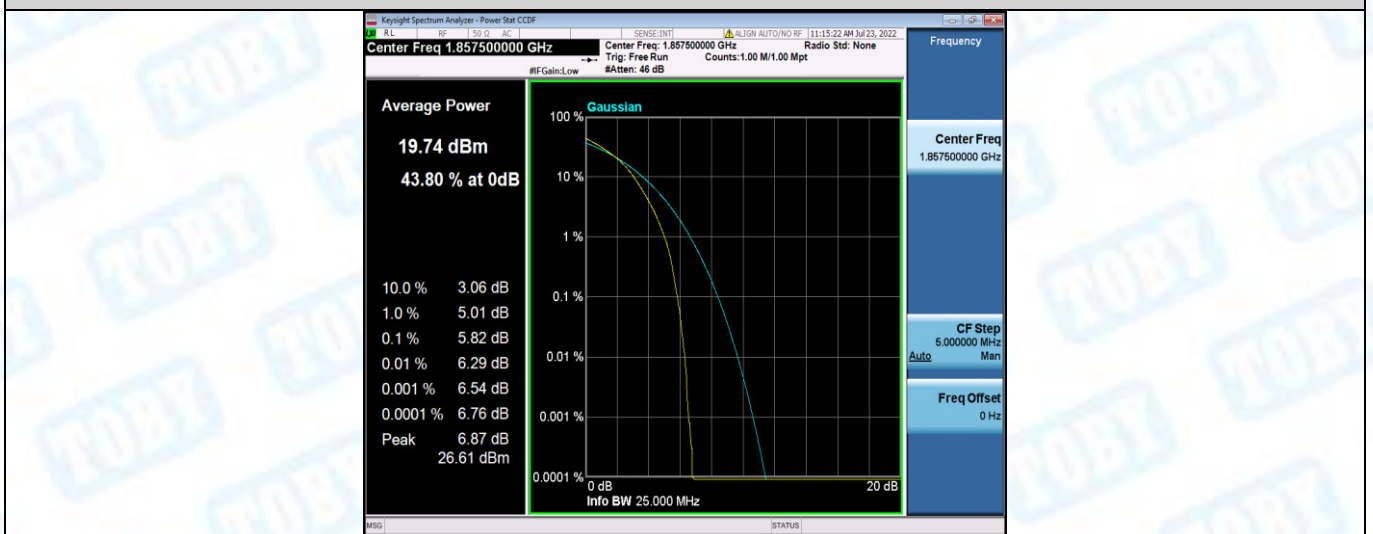

Band25-15MHz-QPSK-26615-1RB#0

Band25-15MHz-QPSK-26615-75RB#0

Band25-15MHz-16QAM-26115-1RB#0

Band25-15MHz-16QAM-26115-75RB#0

Band25-15MHz-16QAM-26365-1RB#0

Band25-15MHz-16QAM-26365-75RB#0

Band25-15MHz-16QAM-26615-1RB#0