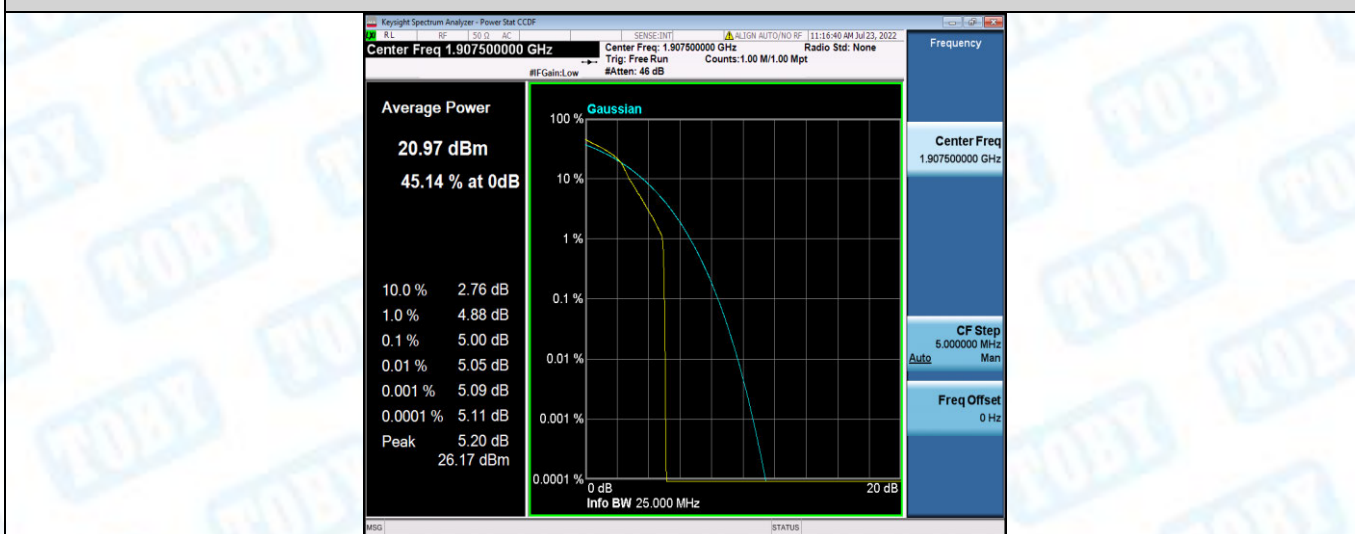

Band25-15MHz-QPSK-26615-1RB#0

Band25-15MHz-QPSK-26615-75RB#0

Band25-15MHz-16QAM-26115-1RB#0

Band25-15MHz-16QAM-26115-75RB#0

Band25-15MHz-16QAM-26365-1RB#0

Band25-15MHz-16QAM-26365-75RB#0

Band25-15MHz-16QAM-26615-1RB#0