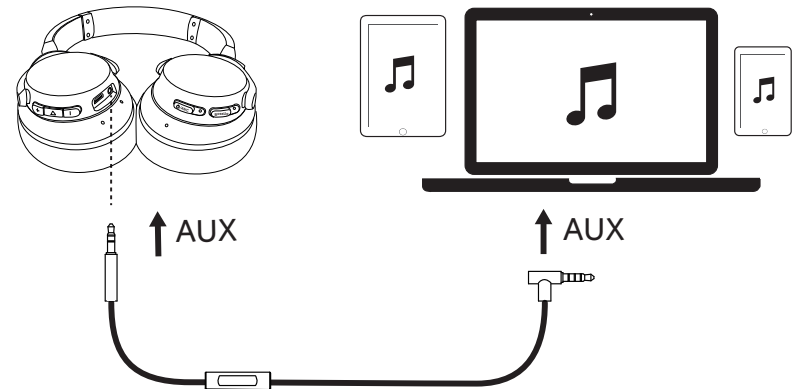

צימוד

הערה: לחץ על כפתור ההפעלה כדי להפעיל או לכבות את מצב ANC (כאשר Life 2 NC פועל).

היכנס למצב שיוך Bluetooth כאשר כבוי Life 2 NC	לחץ והחזק למשך 5 שניות	☀️	לחץ פעמיים
הערה: לחץ על כפתור ההפעלה פעמיים כדי להיכנס למצב צימוד רב-נקודתי (עם ההתקן הנייד המחובר הראשון). לאחר הכניסה למצב צימוד רב-נקודתי, המשתמש יכול לחבר התקן נייד שני ל-Soundcore Life 2 NC (את ההתקן השני יש לחבר ידנית).			
הערה: Soundcore Life 2 NC יכול להשמיע מוזיקה רק בהתקן נייד אחד בכל פעם.			

מצב צימוד	כחול מהבהב מהיר	
מחובר להתקן (אך אינו משמיע מוזיקה)	כחול מלא	
מחובר להתקן (משמיע מוזיקה)	כחול מהבהב איטי	
מצב צימוד רב-נקודתי	כחול מהבהב מהיר	
מצב ANC פועל	לבן מהבהב איטי	

פקדי המכשיר

Bluetooth מצב		
נגן/השהה	לחץ	
הרצועה הבאה	לחץ והחזק למשך שנייה אחת	
הרצועה הקודמת	לחץ והחזק למשך שנייה אחת	
הגבר/הנמך את עוצמת הקול	לחץ + / -	
BassUP™ (אקולייזר כפול)/אקולייזר רגיל	לחץ פעם אחת הערה: לחץ שוב כדי לחזור לאקולייזר רגיל.	
הפעלת מצב ANC (מצב ביטול רעש אקטיבי)	לחץ פעם אחת	
השבתת מצב ANC (מצב ביטול רעש אקטיבי)	לחץ פעם אחת	

מצב ביטול רעש אקטיבי (ANC) חוסם את רעש הסביבה בעת השימוש באוזניות Soundcore Life 2 NC.

שלט רחוק מובנה

ענה/סיים שיחה	לחץ	
דחה שיחה	לחץ והחזק למשך שנייה אחת	
נגן/השהה	לחץ	

טלפון נייד		
ענה/סיים שיחה	לחץ	
העבר את השיחה הנוכחית למצב החזקה וענה לשיחה נכנסת	לחץ והחזק למשך שנייה אחת	
דחה שיחה	לחץ והחזק למשך שנייה אחת	
עבור בין השיחה המוחזקת לשיחה הפעילה	כחול מהבהב לאט (נורית חייוי מצב)	
מתנהלת שיחה	כחול מהבהב לאט (נורית חייוי מצב)	
שיחה נכנסת	כחול מהבהב לאט (נורית חייוי מצב)	

מיקרופון		
הפעל את Siri / תוכנה אחרת לבקרת עוצמת הקול	לחץ והחזק למשך שנייה אחת	

כניסת Aux

חיבור כבל שמע יביא למעבר אוטומטי למצב AUX, ומצב Bluetooth ייכבה. בעת שימוש במצב AUX, שלוט בהשמעת השמע ובעוצמת השמע דרך השלט רחוק המובנה.