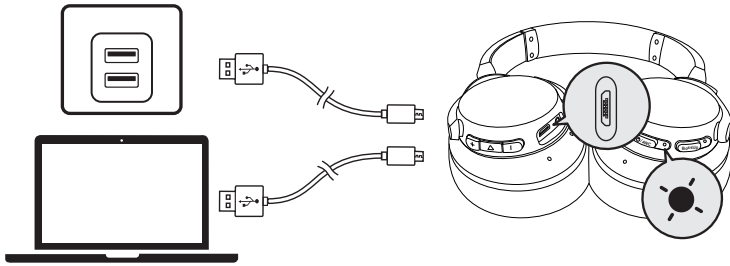

טעינת האוזניות

סוללה חלשה	צליל הודעה (צליל)	
אדום מהבהב פעם אחת בכל 120 שניות (נורית חייווי מצב)		
בטעינה	אדום מלא (נורית חייווי מצב)	
הערה: אל תפעיל את Life 2 NC במהלך טעינה.		
טעינה מלאה	נורית מצב כבויה	

הערה: ודא כי יציאת ה-Micro USB יבשה לפני טעינת Life 2 NC.

מפרט טכני

המפרט כפוף לשינויים ללא הודעה מראש.

הזנת מתח	5 וולט = 0.5 אמפר	עכבה	16 אוהם
זמן טעינה	3 שעות	מנהל התקן (טווח מלא)	40 מ"מ x 2
זמן פעולה (Bluetooth כאשר מצב ANC פועל)	30 שעות	היענות תדר	16 הרץ - 20 קה"צ
זמן פעולה (Bluetooth כאשר מצב ANC כבוי)	40 שעות	גרסת Bluetooth	V 5.0
זמן פעולה (מחובר לכבל שמע כאשר מצב ANC פועל)	30 שעות	טווח	15 מ' / 49.21 רגל
משקל	268 גרם / 9.5 אונקיות