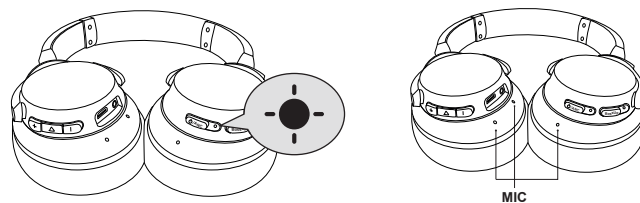

注意: 充电时请勿开启 Life 2 NC。

状态指示灯熄灭

充满电

注意: 对 Soundcore Life 2 NC 充电前, 请确保 Micro USB 端口干燥。

产品规格

规格如有变更, 恕不另行通知。

输入电源	5 V = 0.5 A	阻抗	16 Ω
充电时间	3 小时	驱动单元 (全频)	40 毫米 x 2
播放时间 (使用蓝牙, ANC 模式打开)	30 小时	频率范围	16 Hz - 20 KHz
播放时间 (使用蓝牙, ANC 模式关闭)	40 小时	蓝牙版本	V 5.0
播放时间 (连接到音频线, ANC 模式打开)	30 小时	有效范围	15 米 / 49.21 英尺
重量	268 克 / 9.5 盎司		

⏻ 開啟 / 關閉

附註: 定期清理麥克風孔以確保插孔未阻塞。

開啟	按住超過 3 秒	閃爍藍燈 (狀態指示燈)
關閉	按住 5 秒	持續亮起紅燈 1 秒 (狀態指示燈)

📶 配對

附註: 按下電源按鈕以開啟或關閉 ANC 模式 (當 Life 2 NC 開啟時)。

當 Life 2 NC 關閉時進入藍牙配對模式	按住 5 秒
進入多點配對模式	按兩下

附註: 按兩下電源按鈕以進入多點配對模式 (第一部行動裝置已連接)。在進入多點配對模式後, 使用者可將第二部行動裝置連接至 Soundcore Life 2 NC (第二部裝置必須手動連接)。