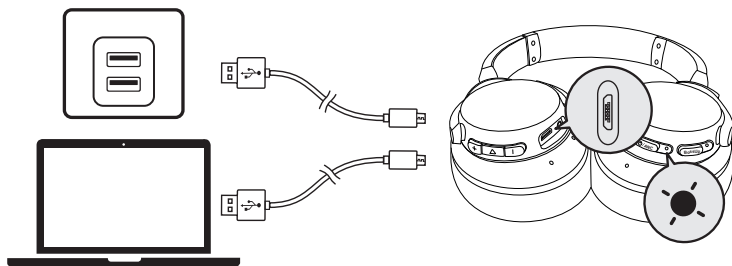

⚡ 本体の充電

	通知音 (トーン)	
	120秒に1回赤色に点滅 (ステータスLED表示)	電池残量が少なくなっています
	赤色に点灯 (ステータス表示)	充電中 注意: 充電中は、Soundcore Life 2 NCの電源をオンにしないでください。
	ステータス表示がオフ	満充電

注意: Soundcore Life 2 NCを充電する前に、Micro USBポートが乾いていることを確認してください。