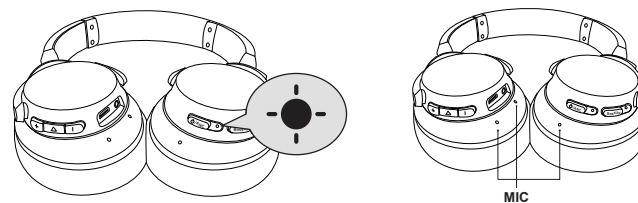

🔌 전원 켜기/끄기

참고 사항: 정기적으로 마이크 구멍을 청소하여 마이크 구멍이 막히지 않도록 하십시오.

켜기		3초 이상 길게 누릅니다.		파란색으로 깜박임(상태 표시등)
끄기		5초간 길게 누릅니다.		1초 동안 빨간색으로 유지됨(상태 표시등)