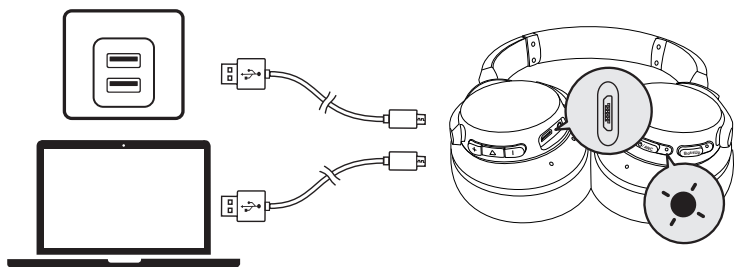

⚡ 为耳机充电

提示音 (音调)

呈红色每 120 秒慢闪一次 (状态指示灯)

电量不足

呈红色常亮 (状态指示灯)

正在充电

注意: 充电时请勿开启 Life 2 NC。

状态指示灯熄灭

充满电

注意: 对 Soundcore Life 2 NC 充电前, 请确保 Micro USB 端口干燥。

产品规格

规格如有变更, 恕不另行通知。

输入电源	5 V = 0.5 A	阻抗	16 Ω
充电时间	3 小时	驱动单元 (全频)	40 毫米 x 2
播放时间 (使用蓝牙, ANC 模式打开)	30 小时	频率范围	16 Hz - 20 KHz
播放时间 (使用蓝牙, ANC 模式关闭)	40 小时	蓝牙版本	V 5.0
播放时间 (连接到音频线, ANC 模式打开)	30 小时	有效范围	15 米 / 49.21 英尺
重量	268 克 / 9.5 盎司