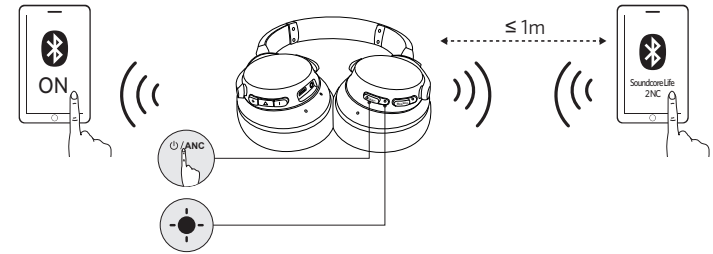

打开/关闭

注意: 定期清洁麦克风插孔, 确保没有被堵塞。

打开		按住 3 秒钟以上		呈蓝色闪烁 (状态指示灯)
关闭		按住 5 秒钟		呈红色常亮 1 秒 (状态指示灯)

配对

注意: 按下电源按钮可打开或关闭 ANC 模式 (Life 2 NC 打开后)。

Life 2 NC 关闭后进入蓝牙配对模式		按住 5 秒钟
进入多点配对模式		按两次 注意: 按电源按钮两次进入多点配对模式 (已连接第一个移动设备)。进入多点配对模式后, 用户可以将第二个移动设备连接到 Soundcore Life 2 NC (必须手动连接第二个设备)。 注意: Soundcore Life 2 NC 每次只能在一台移动设备上播放音乐。