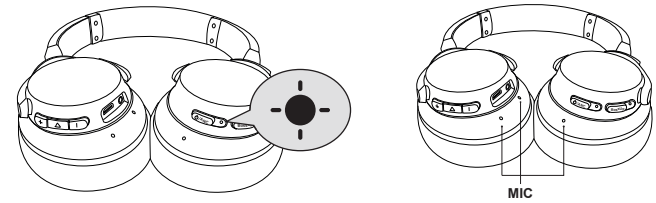

אָפְמָה/קָפָטְמָה

Not: Tıkanmadıklarından emin olmak için mikrofon deliklerini düzenli olarak temizleyin.

אָפְ		3 saniyeden uzun süre basılı tutun		Yanıp sönen mavi (Durum göstergesi)
קָפָט		5 saniye boyunca basılı tutun		1 saniye süresince sabit kırmızı (Durum göstergesi)