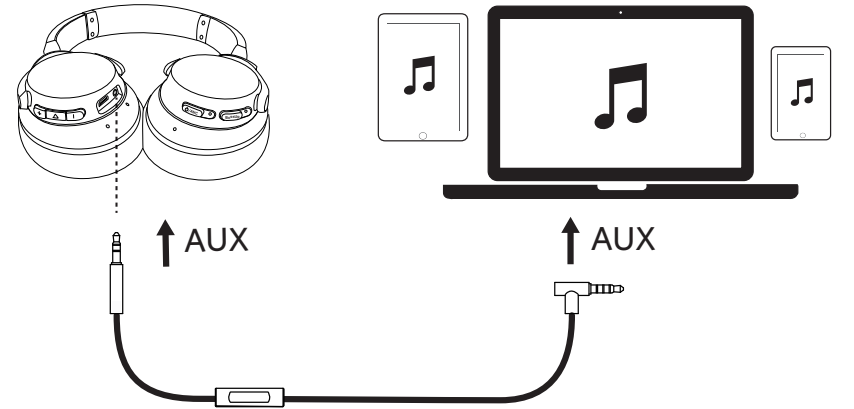

يحجب وضع إلغاء التشويش النشط (ANC) الصوت من البيئة المحيطة عند ارتداء Soundcore Life 2 NC.

وحدة التحكم عن بُعد المضمنة

الرد على المكالمات / إنهاء المكالمات	الضغط	X1
رفض المكالمات	الضغط باستمرار لمدة ثانية واحدة	Ⓜ️
تشغيل / إيقاف تشغيل مؤقت	الضغط	X1

الهاتف الجوال		
الرد على المكالمات / إنهاء المكالمات	الضغط	X1
وضع المكالمات الحالية قيد الانتظار والرد على المكالمات الواردة		
رفض المكالمات	الضغط باستمرار لمدة ثانية واحدة	Ⓜ️
التبديل بين مكالمات قيد الانتظار ومكالمة نشطة		
في مكالمات	أزرق وامض ببطء (مؤشر الحالة)	●
مكالمة واردة	أزرق وامض ببطء (مؤشر الحالة)	●

ميكروفون		
تنشيط Siri / برامج التحكم الصوتي الأخرى	الضغط باستمرار لمدة ثانية واحدة	Ⓜ️

وضع Aux-in

سيؤدي توصيل كبل صوت إلى الانتقال تلقائيًا إلى وضع AUX وإيقاف تشغيل وضع. عند استخدام وضع AUX، يمكنك التحكم بالتشغيل الصوتي وبمستوى الصوت عبر وحدة التحكم عن بُعد المضمنة.