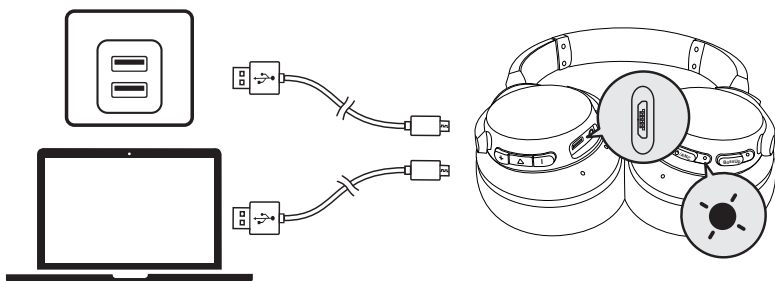

يحجب وضع إلغاء التشويش النشط (ANC) الصوت من البيئة المحيطة عند ارتداء Soundcore Life 2 NC.

وحدة التحكم عن بُعد المضمنة

الرد على المكالمات / إنهاء المكالمات	الضغط	X1
رفض المكالمات	الضغط باستمرار لمدة ثانية واحدة	Ⓜ️
تشغيل / إيقاف تشغيل مؤقت	الضغط	X1

الهاتف الجوال		
الرد على المكالمات / إنهاء المكالمات	الضغط	X1
وضع المكالمات الحالية قيد الانتظار والرد على المكالمات الواردة		
رفض المكالمات	الضغط باستمرار لمدة ثانية واحدة	Ⓜ️
التبديل بين مكالمات قيد الانتظار ومكالمة نشطة		
في مكالمات	أزرق وامض ببطء (مؤشر الحالة)	●
مكالمة واردة	أزرق وامض ببطء (مؤشر الحالة)	●

ميكروفون		
تنشيط Siri / برامج التحكم الصوتي الأخرى	الضغط باستمرار لمدة ثانية واحدة	Ⓜ️

وضع Aux-in

سيؤدي توصيل كبل صوت إلى الانتقال تلقائيًا إلى وضع AUX وإيقاف تشغيل وضع. عند استخدام وضع AUX، يمكنك التحكم بالتشغيل الصوتي وبمستوى الصوت عبر وحدة التحكم عن بُعد المضمنة.