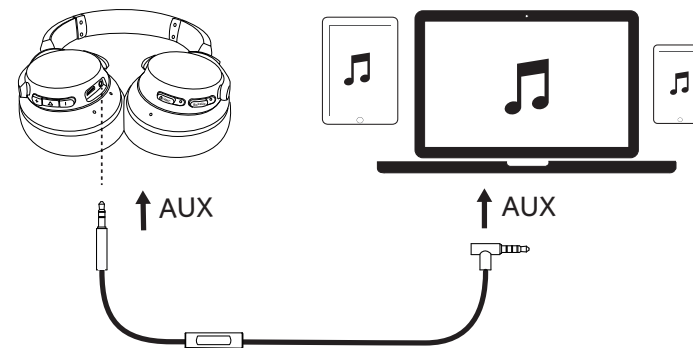

當戴上 Soundcore Life 2 NC 時，主動降噪模式 (ANC) 可阻絕來自周圍環境的噪音。

內建遙控器

	按下	接聽/結束通話
	按住 1 秒	拒絕通話
	按下	播放/暫停

手機

	按下	接聽/結束通話 保留目前通話並接聽來電
	按住 1 秒	拒絕通話 在保留通話和進行中通話間切換
	緩慢閃爍藍燈 (狀態指示燈)	通話中
	緩慢閃爍藍燈 (狀態指示燈)	來電

麥克風

	按住 1 秒	啟動 Siri/其他語音控制軟體
---	--------	------------------

Aux-in

插入音訊連接線將自動切換為 AUX 模式，而藍牙模式將會關閉。
使用 AUX 模式時，可透過內建遙控器來控制播放和音量。

	通知音效 (音調)	
	每隔 120 秒閃爍紅燈 (狀態 LED 指示燈)	電池電量不足
	持續亮起紅燈 (狀態指示燈)	充電中
	狀態指示燈熄滅	附註: 充電時不要啟動 Life 2 NC。 已完全充電

附註: 在為 Soundcore Life 2 NC 充電之前, 請先確定 Micro USB 連接埠保持乾燥。