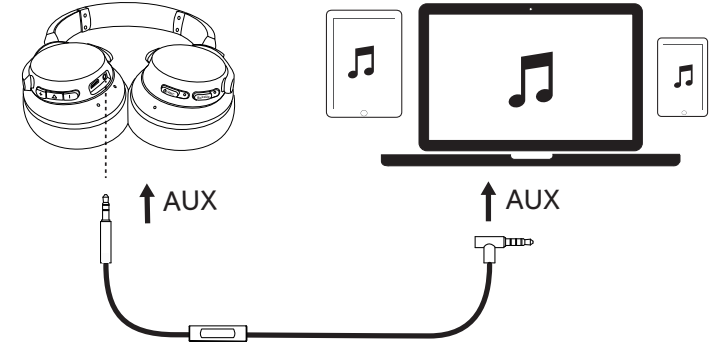

Hızlı yanıp sönen mavi	Eşleştirme modu
	Sabit mavi	Cihaza bağlı (ancak müzik çalmıyor)
	Yavaş yanıp sönen mavi	Cihaza bağlı (müzik çalıyor)
	Hızlı yanıp sönen mavi	Çok noktalı eşleştirme modu
	Yavaş yanıp sönen beyaz	ANC modu açık

Kontroller

Bluetooth modu

	Düğmeye basın	Oynat/duraklat
	1 saniye boyunca basılı tutun	Sonraki parça
	1 saniye boyunca basılı tutun	Önceki parça
	Düğmeye basın	Ses seviyesini artır/azalt
	Bir defa basın Not: Normal Ekolayzıra geri dönmek için tekrar basın.	BassUP™(Çift ekolayzır)/Normal Ekolayzır
	Bir defa basın	ANC modunu (Aktif gürültü önleme modu) aktive etme ANC modunu (Aktif gürültü önleme modu) devre dışı bırakma

Aktif gürültü önleme modu (ANC), Soundcore Life 2 NC kullanılırken çevredeki ortam gürültüsünü engeller.

Yerleşik Kumanda

	Düğmeye basın	Aramayı yanıtla/sonlandır
	1 saniye boyunca basılı tutun	Aramayı reddet
	Düğmeye basın	Oynat/duraklat

Cep telefonu

	Düğmeye basın	Aramayı yanıtla/sonlandır Mevcut aramayı beklemeye al ve gelen aramayı yanıtla
	1 saniye boyunca basılı tutun	Aramayı reddet Beklemeye alınan arama ile aktif arama arasında geçiş yap
	Yavaş yanıp sönen mavi (Durum göstergesi)	Aramada
	Yavaş yanıp sönen mavi (Durum göstergesi)	Gelen arama

	1 saniye boyunca basılı tutun	Siri'yi veya başka bir sesli kontrol yazılımını etkinleştir

Aux girişi

Ses kablosu takılması otomatik olarak AUX moduna geçilmesini sağlar ve Bluetooth modu kapatılır. AUX mod kullanılırken ses çalma ve ses seviyesi ayarlama işlemlerini yerleşik kumanda ile kontrol edin.