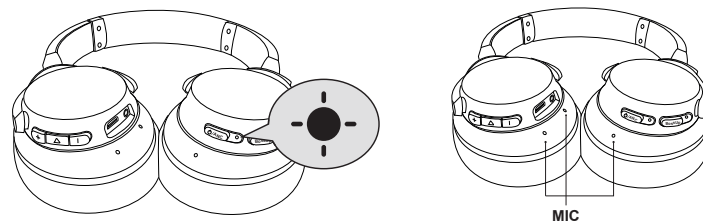

ملاحظة: نظّف فتحات الميكروفون بانتظام للتأكد من عدم انسدادها.

	أزرق وامض (مؤشر الحالة)	التشغيل	الضغط باستمرار لأكثر من 3 ثوان	
	أحمر ثابت لمدة ثانية واحدة (مؤشر الحالة)	إيقاف التشغيل	الضغط باستمرار لمدة 5 ثوان