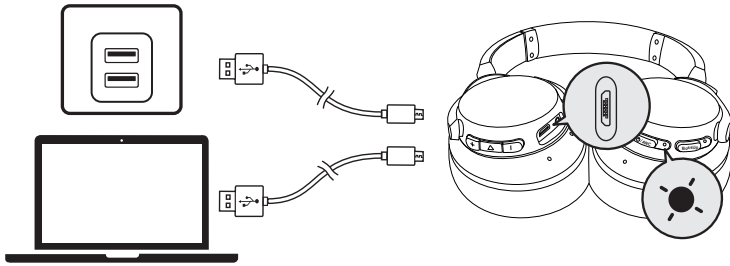

미크로폰

	1초간 길게 누릅니다.	Siri/기타 음성 제어 소프트웨어 활성화
--	--------------	-------------------------

Aux-in

오디오 케이블을 플러그인하면 AUX 모드로 자동 전환되고 Bluetooth 모드가 종료됩니다. AUX 모드 사용 시 내장된 리모컨을 통해 오디오 재생과 볼륨을 제어하십시오.

헤드폰 충전

	알림음	
	120초에 한 번씩 빨간색으로 깜박임(상태 LED 표시등)	배터리 부족
	빨간색 유지(상태 표시등)	충전 참고 사항: 충전 중에는 Life 2 NC를 켜지 마십시오.
	상태 표시등 꺼짐	완충됨