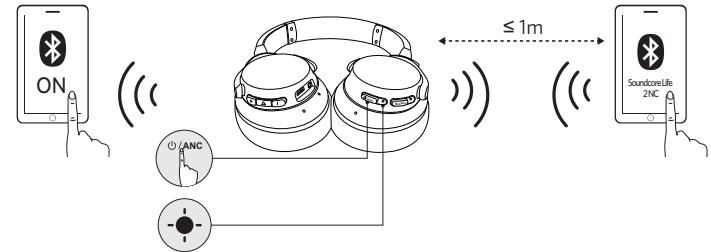

מיקרופון		
הפעל את Siri / תוכנה אחרת לבקרת עוצמת הקול	לחץ והחזק למשך שנייה אחת	

כניסת Aux

חיבור כבל שמע יביא למעבר אוטומטי למצב AUX, ומצב Bluetooth ייכבה. בעת שימוש במצב AUX, שלוט בהשמעת השמע ובעוצמת השמע דרך השלט רחוק המובנה.

טעינת האוזניות

סוללה חלשה	צליל הודעה (צליל)	
אדום מהבהב פעם אחת בכל 120 שניות (נורית חייווי מצב)		
בטעינה	אדום מלא (נורית חייווי מצב)	
הערה: אל תפעיל את Life 2 NC במהלך טעינה.		
טעינה מלאה	נורית מצב כבויה	

הערה: ודא כי יציאת ה-Micro USB יבשה לפני טעינת Life 2 NC.

מפרט טכני

המפרט כפוף לשינויים ללא הודעה מראש.

הזנת מתח	5 וולט = 0.5 אמפר	עכבה	16 אוהם
זמן טעינה	3 שעות	מנהל התקן (טווח מלא)	40 מ"מ x 2
זמן פעולה (Bluetooth כאשר מצב ANC פועל)	30 שעות	היענות תדר	16 הרץ - 20 קה"צ
זמן פעולה (Bluetooth כאשר מצב ANC כבוי)	40 שעות	גרסת Bluetooth	V 5.0
זמן פעולה (מחובר לכבל שמע כאשר מצב ANC פועל)	30 שעות	טווח	15 מ' / 49.21 רגל
משקל	268 גרם / 9.5 אונקיות		

עִשְׁלֵשְׁתִּירְמָה

Not: ANC modunu açmak veya kapatmak için güç düğmesine basın (Life 2 NC açıktken).

Life 2 NC is kapalıyken Bluetooth eşleştirme moduna girme		5 saniye boyunca basılı tutun
Çok noktalı eşleştirme moduna girme		İki defa basın