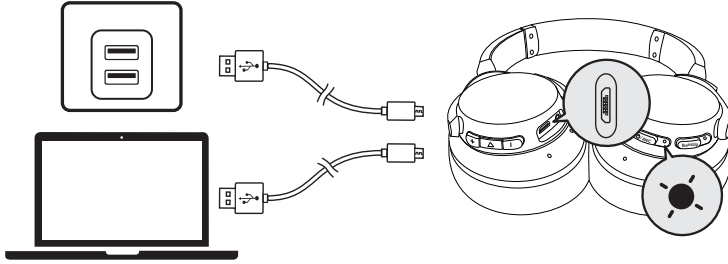

⚡ Telefon kulaklığının şarj edilmesi

	Bildirim sesi (Ton)	
	Her 120 saniyede bir yanıp sönen kırmızı (Durum LED göstergesi)	Düşük pil seviyesi
	Sabit kırmızı (Durum göstergesi)	Şarj oluyor
	Durum göstergesi kapalı	Not: Şarj sırasında Life 2 NC'ye geçmeyin. Tam şarj edildi

Not: Soundcore Life 2 NC'nin şarj edilebilmesi için Mikro USB bağlantı noktasının kuru olduğundan emin olun.

Teknik özellikler

Teknik özellikler önceden bildirilmeksizin değiştirilebilir.

Giriş	5 V = 0,5 A	Empedans	16 Ω
Şarj süresi	3 saat	Sürücü (tam aralık)	40 mm x 2
Çalma süresi (ANC modu açık Bluetooth)	30 saat	Frekans yanıtı	16 Hz - 20 KHz
Çalma süresi (ANC modu kapalı Bluetooth)	40 saat	Bluetooth sürümü	V 5.0
Çalma süresi (ANC modu açık ses kablosuna bağlı)	30 saat	Kapsama alanı	15 m (49,21 ft)
Ağırlık	268 g (9,5 oz)		

Customer Service

Kundenservice | カスタマーサポート | Service Client | Servizio ai Clienti | Atención al Cliente | Serviço de Apoio ao Cliente
客服支持 | Обслуживание клиентов | Zákaznická podpora | Kundenservice | Asiakaspalvelu | 고객센터 | Klantenservice
Kundenservice | Kundtjänst | 客户服务 | خدمة العملاء | שירות לקוחות | Müşteri Hizmetleri

18-month limited warranty

18 Monate beschränkte Herstellergarantie | 18ヶ月保証 | Garantie limitée de 18 mois | Garanzia limitata 18 mesi
Garantia limitada de 18 meses | 18 meses de garantía limitada | 18个月质保期
Ограниченная гарантия на 18 месяцев | 18 měsíční omezená záruka | 18 måneders begrænset garanti
18 kuukauden rajoitettu takuu | 18개월 제한 보증 | 18 maanden beperkte garantie | 18-månaders begrænset garanti
18 månaders begränsad garanti | 18個月有限保固 | ضمانت 18 شهراً محدودة | אחריות מוגבלת למשך 18 חודשים
18 aylık sınırlı Garanti

Lifetime technical support

Lebenslanger technischer Support | テクニカルサポート | Support technique à vie | Supporto tecnico a vita
Asistencia técnica de por vida | Suporte técnico ao longo da vida útil do produto | 终身客服支持
Техническая поддержка на весь срок эксплуатации | Doživotní technická podpora
Teknisk support i hele produktets levetid | Elinikäinen tekninen tuki | 평생 기술 지원
Levenslange technische ondersteuning | Teknisk støtte hele levetiden | Livstids teknisk support
永久技術支援 | الدعم الفني مدى الحياة | תמיכה טכנית לכל החיים | Ömür Boyu Teknik Destek Hizmeti

service@soundcore.com

+1 (800) 988 7973 (US) Mon-Fri 9:00 - 17:00 (PT)
+44 (0) 1604 936200 (UK) Mon-Fri 6:00 - 11:00 (GMT)
+49 (0) 69 9579 7960 (DE) Mon-Fri 6:00 - 11:00
+81 03 4455 7823 (日本) 月 - 金 9:00 - 17:00
+86 400 0550 036 (中国) 周一至周五 9:00 - 17:30
+82-2-6464-7088 (한국) 월 ~ 금 9:00-17:30

For FAQs and more information, please visit:

soundcore.com/support

@SoundcoreAudio

@soundcoreaudio

@soundcoreaudio