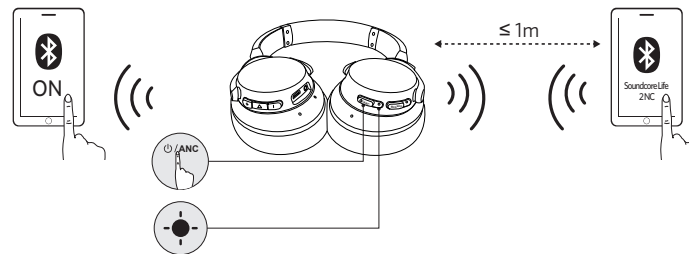

🔌 전원 켜기/끄기

참고 사항: 정기적으로 마이크 구멍을 청소하여 마이크 구멍이 막히지 않도록 하십시오.

켜기		3초 이상 길게 누릅니다.		파란색으로 깜박임(상태 표시등)
끄기		5초간 길게 누릅니다.		1초 동안 빨간색으로 유지됨(상태 표시등)

📶 페어링

참고 사항: 전원 버튼을 눌러 ANC 모드를 켜거나 끕니다(Life 2 NC가 켜진 경우).

Life 2 NC가 꺼질 때 Bluetooth 페어링 모드 실행		5초간 길게 누릅니다.
다지점 페어링 모드 시작		두 번 누릅니다. 참고 사항: 전원 버튼을 2번 누르면 다지점 페어링 모드가 시작됩니다(첫 번째 모바일 장치가 연결된 상태에서). 다지점 페어링 모드가 시작되면 사용자는 두 번째 모바일 장치를 Soundcore Life 2 NC에 연결할 수 있습니다(두 번째 장치는 수동으로 연결해야 함). 참고 사항: Soundcore Life 2 NC는 한 번에 하나의 모바일 장치에서만 음악을 재생할 수 있습니다.