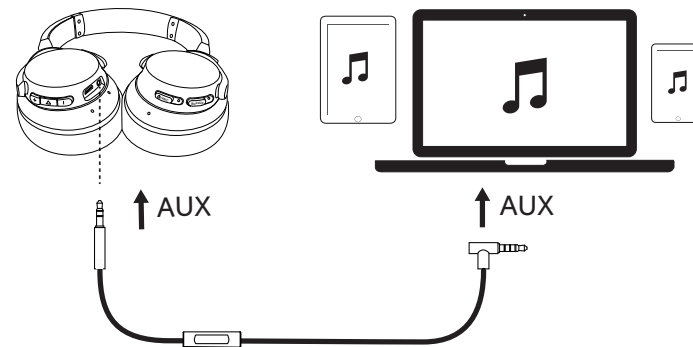

主动降噪模式 (ANC) 能在佩戴 Soundcore Life 2 NC 时阻挡来自周围环境的噪音。

内置遥控功能

	按下	接听/结束通话
	按住 1 秒钟	拒绝来电
	按下	播放/暂停

手机

	按下	接听/结束通话 保持当前通话并接听来电
	按住 1 秒钟	拒绝来电 在保持的通话和当前通话之间切换
	呈蓝色慢闪（状态指示灯）	通话中
	呈蓝色慢闪（状态指示灯）	收到来电

麦克风

	按住 1 秒钟	激活 Siri/其他语音控制软件
---	---------	------------------

Aux-in

插入音频线将自动切换到 AUX 模式，蓝牙模式将关闭。
使用 AUX 模式时，将通过内置遥控功能控制音频播放和音量。

⚡ 为耳机充电

提示音 (音调)

呈红色每 120 秒慢闪一次 (状态指示灯)

电量不足

呈红色常亮 (状态指示灯)

正在充电