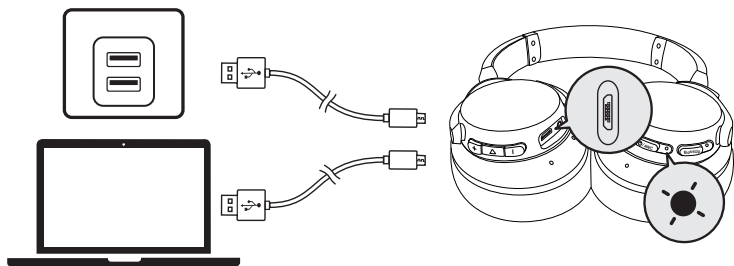

當戴上 Soundcore Life 2 NC 時，主動降噪模式 (ANC) 可阻絕來自周圍環境的噪音。

內建遙控器

	按下	接聽/結束通話
	按住 1 秒	拒絕通話
	按下	播放/暫停

手機

	按下	接聽/結束通話 保留目前通話並接聽來電
	按住 1 秒	拒絕通話 在保留通話和進行中通話間切換
	緩慢閃爍藍燈 (狀態指示燈)	通話中
	緩慢閃爍藍燈 (狀態指示燈)	來電

麥克風

	按住 1 秒	啟動 Siri/其他語音控制軟體
---	--------	------------------

Aux-in

插入音訊連接線將自動切換為 AUX 模式，而藍牙模式將會關閉。
使用 AUX 模式時，可透過內建遙控器來控制播放和音量。

	通知音效 (音調)	
	每隔 120 秒閃爍紅燈 (狀態 LED 指示燈)	電池電量不足
	持續亮起紅燈 (狀態指示燈)	充電中
	狀態指示燈熄滅	附註: 充電時不要啟動 Life 2 NC。 已完全充電

附註: 在為 Soundcore Life 2 NC 充電之前, 請先確定 Micro USB 連接埠保持乾燥。