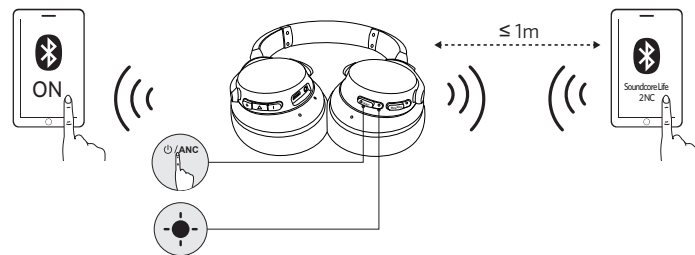

注意: 充电时请勿开启 Life 2 NC。

状态指示灯熄灭

充满电

注意: 对 Soundcore Life 2 NC 充电前, 请确保 Micro USB 端口干燥。

产品规格

规格如有变更, 恕不另行通知。

输入电源	5 V = 0.5 A	阻抗	16 Ω
充电时间	3 小时	驱动单元 (全频)	40 毫米 x 2
播放时间 (使用蓝牙, ANC 模式打开)	30 小时	频率范围	16 Hz - 20 KHz
播放时间 (使用蓝牙, ANC 模式关闭)	40 小时	蓝牙版本	V 5.0
播放时间 (连接到音频线, ANC 模式打开)	30 小时	有效范围	15 米 / 49.21 英尺
重量	268 克 / 9.5 盎司		

⏻ 開啟 / 關閉

附註: 定期清理麥克風孔以確保插孔未阻塞。

開啟	按住超過 3 秒	閃爍藍燈 (狀態指示燈)
關閉	按住 5 秒	持續亮起紅燈 1 秒 (狀態指示燈)

📶 配對

附註: 按下電源按鈕以開啟或關閉 ANC 模式 (當 Life 2 NC 開啟時)。

當 Life 2 NC 關閉時進入藍牙配對模式	按住 5 秒
進入多點配對模式	按兩下

附註: 按兩下電源按鈕以進入多點配對模式 (第一部行動裝置已連接)。在進入多點配對模式後, 使用者可將第二部行動裝置連接至 Soundcore Life 2 NC (第二部裝置必須手動連接)。