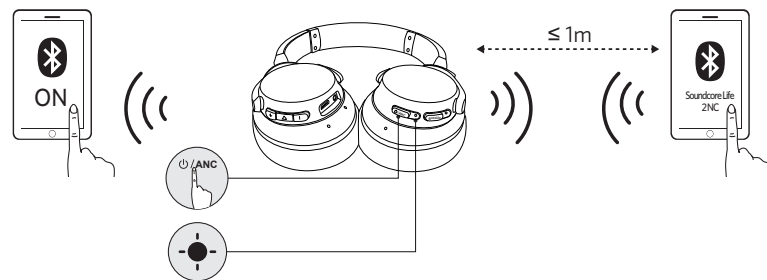

Aux-in

插入音訊連接線將自動切換為 AUX 模式，而藍牙模式將會關閉。
使用 AUX 模式時，可透過內建遙控器來控制播放和音量。

	通知音效 (音調)	
	每隔 120 秒閃爍紅燈 (狀態 LED 指示燈)	電池電量不足
	持續亮起紅燈 (狀態指示燈)	充電中
	狀態指示燈熄滅	附註: 充電時不要啟動 Life 2 NC。 已完全充電

附註: 在為 Soundcore Life 2 NC 充電之前, 請先確定 Micro USB 連接埠保持乾燥。

الاقتران

ملاحظة: اضغط على زر الطاقة لتشغيل أو إيقاف تشغيل وضع إلغاء التشويش النشط (ANC) عند تشغيل (Life 2 NC).

	الضغط باستمرار لمدة 5 ثوان	الدخول في وضع الاقتران عبر Bluetooth عندما يكون Life 2 NC متوقفًا عن التشغيل
	اضغط مرتين	ملاحظة: اضغط على زر الطاقة مرتين للدخول في وضع الاقتران متعدد النقاط (من خلال أول جهاز جوال متصل). فور الدخول في وضع الاقتران متعدد النقاط, يمكن للمستخدم توصيل جهاز جوال آخر بـ Soundcore Life 2 NC (يجب توصيل الجهاز الثاني يدويًا).
	الضغط باستمرار لمدة 5 ثوان	ملاحظة: لا يمكن أن يشغل Soundcore Life 2 NC الموسيقى إلا على جهاز واحد فقط في كل مرة.