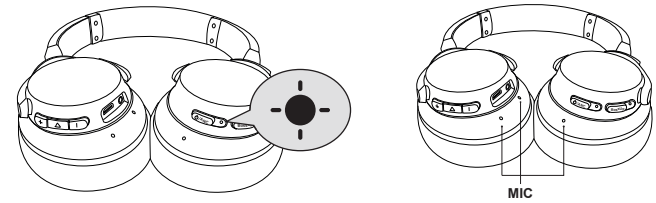

打开/关闭

注意: 定期清洁麦克风插孔, 确保没有被堵塞。

打开		按住 3 秒钟以上		呈蓝色闪烁 (状态指示灯)
关闭		按住 5 秒钟		呈红色常亮 1 秒 (状态指示灯)