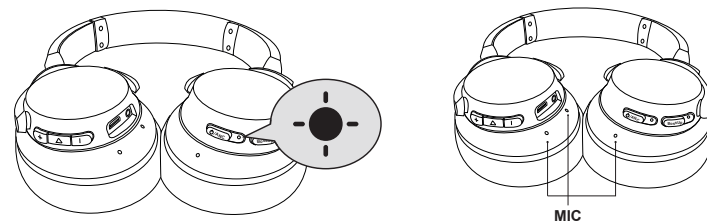

يحجب وضع إلغاء التشويش النشط (ANC) الصوت من البيئة المحيطة عند ارتداء Soundcore Life 2 NC.

وحدة التحكم عن بُعد المضمنة

الرد على المكالمات / إنهاء المكالمات	الضغط	X1
رفض المكالمات	الضغط باستمرار لمدة ثانية واحدة	Ⓜ️
تشغيل / إيقاف تشغيل مؤقت	الضغط	X1

الهاتف الجوال		
الرد على المكالمات / إنهاء المكالمات	الضغط	X1
وضع المكالمات الحالية قيد الانتظار والرد على المكالمات الواردة		
رفض المكالمات	الضغط باستمرار لمدة ثانية واحدة	Ⓜ️
التبديل بين مكالمات قيد الانتظار ومكالمة نشطة		
في مكالمات	أزرق وامض ببطء (مؤشر الحالة)	●
مكالمة واردة	أزرق وامض ببطء (مؤشر الحالة)	●

ميكروفون		
تنشيط Siri / برامج التحكم الصوتي الأخرى	الضغط باستمرار لمدة ثانية واحدة	Ⓜ️

وضع Aux-in

سيؤدي توصيل كبل صوت إلى الانتقال تلقائيًا إلى وضع AUX وإيقاف تشغيل وضع. عند استخدام وضع AUX، يمكنك التحكم بالتشغيل الصوتي وبمستوى الصوت عبر وحدة التحكم عن بُعد المضمنة.