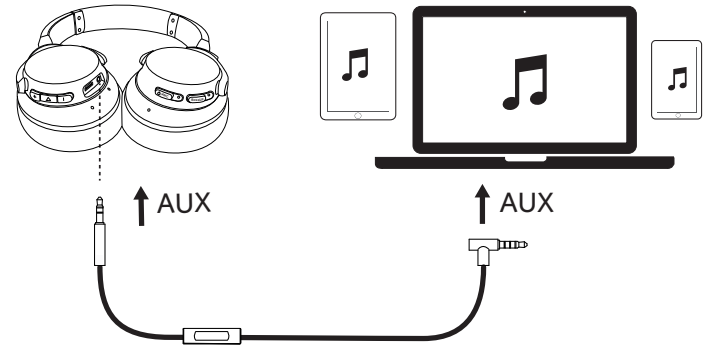

파란색으로 빠르게 감박임	페어링 모드
	파란색 유지	장치에 연결됨(음악은 재생하지 않음)
	파란색으로 천천히 감박임	장치에 연결됨(음악 재생 중)
	파란색으로 빠르게 감박임	다시점 페어링 모드
	흰색으로 느리게 감박임	ANC 모드 켜짐

컨트롤

Bluetooth 모드

	누릅니다.	재생/일시중지
	1초간 길게 누릅니다.	다음 트랙
	1초간 길게 누릅니다.	이전 트랙
	누릅니다.	볼륨 높이기/줄이기
	한 번 누릅니다. 참고 사항: 다시 눌러서 표준 이퀄라이저로 다시 전환합니다.	BassUP™(듀얼 이퀄라이저) / 표준 이퀄라이저
	한 번 누릅니다.	ANC 모드(능동 소음 제거 모드) 활성화 ANC 모드(능동 소음 제거 모드) 비활성화

능동 소음 제거 모드(ANC)는 Soundcore Life 2 NC를 착용하는 동안 주변 환경으로부터 소음을 차단합니다.

내장된 리모컨

	누릅니다.	전화 받기/통화 종료
	1초간 길게 누릅니다.	통화 응답 거부
	누릅니다.	재생/일시중지

모바일폰

	누릅니다.	전화 받기/통화 종료 현재 연결된 통화를 대기 상태로 전환하고 걸려오는 전화 받기
	1초간 길게 누릅니다.	통화 응답 거부 대기 중인 통화와 연결된 통화 간 전환
	파란색으로 느리게 감박임(상태 표시등)	통화 중
	파란색으로 느리게 감박임(상태 표시등)	통화 수신 중

미크로폰

	1초간 길게 누릅니다.	Siri/기타 음성 제어 소프트웨어 활성화

Aux-in

오디오 케이블을 플러그인하면 AUX 모드로 자동 전환되고 Bluetooth 모드가 종료됩니다. AUX 모드 사용 시 내장된 리모컨을 통해 오디오 재생과 볼륨을 제어하십시오.