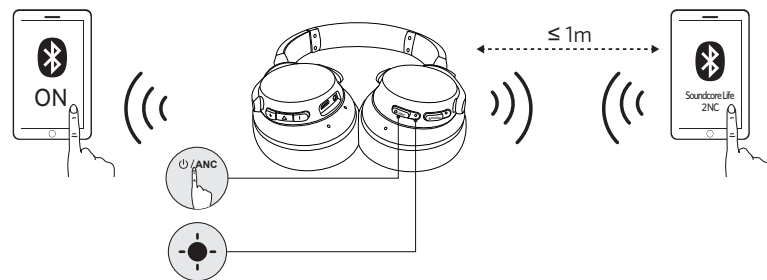

מستوى شحن البطارية منخفض	صوت الإنذار (النعمة)	🔊	سوت الإنذار (النعمة)
قيد الشحن	وميض باللون الأحمر مرة واحدة كل 120 ثانية (مؤشر LED للحالة)	⬇️	وميض باللون الأحمر مرة واحدة كل 120 ثانية (مؤشر LED للحالة)
ملاحظة: لا يتم بتشغيل Life 2 NC أثناء الشحن.	أحمر ثابت (مؤشر الحالة)	●	أحمر ثابت (مؤشر الحالة)
اكتمل الشحن	مؤشر الحالة متوقف عن التشغيل	●	مؤشر الحالة متوقف عن التشغيل

צימוד

הערה: לחץ על כפתור ההפעלה כדי להפעיל או לכבות את מצב ANC (כאשר Life 2 NC פועל).

היכנס למצב שיוך Bluetooth כאשר כבוי Life 2 NC	לחץ והחזק למשך 5 שניות	☀️	לחץ פעמיים
הערה: לחץ על כפתור ההפעלה פעמיים כדי להיכנס למצב צימוד רב-נקודתי (עם ההתקן הנייד המחובר הראשון). לאחר הכניסה למצב צימוד רב-נקודתי, המשתמש יכול לחבר התקן נייד שני ל-Soundcore Life 2 NC (את ההתקן השני יש לחבר ידנית).			
הערה: Soundcore Life 2 NC יכול להשמיע מוזיקה רק בהתקן נייד אחד בכל פעם.			