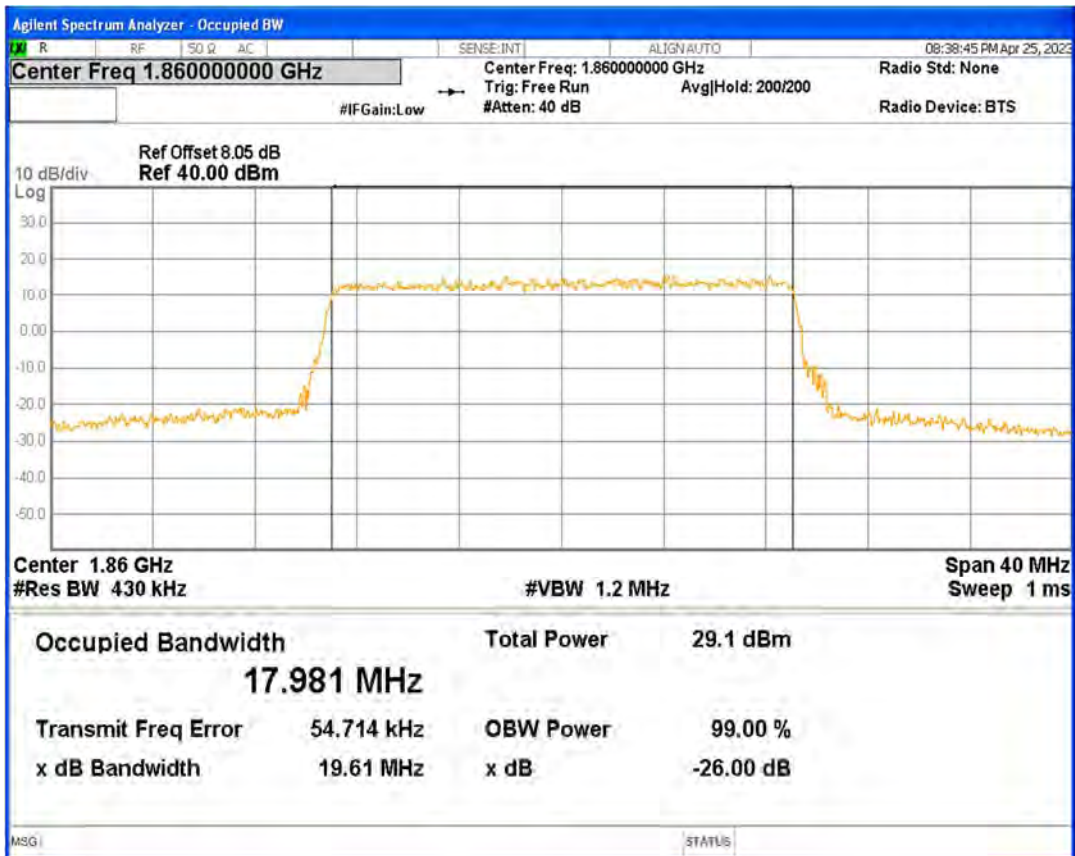

Band2 16QAM BW=20MHz Channel=18900 RB Size=100 Position=#0