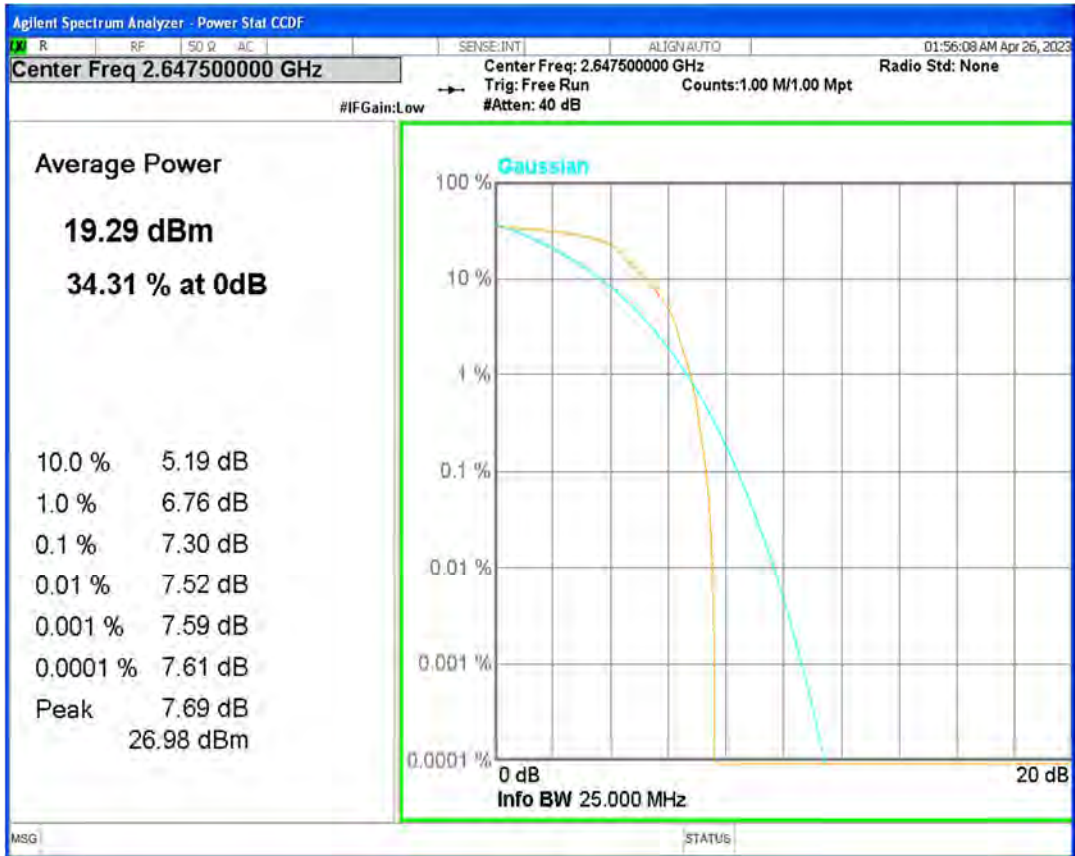

Band41(2555-2655) QPSK BW=15MHz Channel=41165 RB Size=1 Position=#0