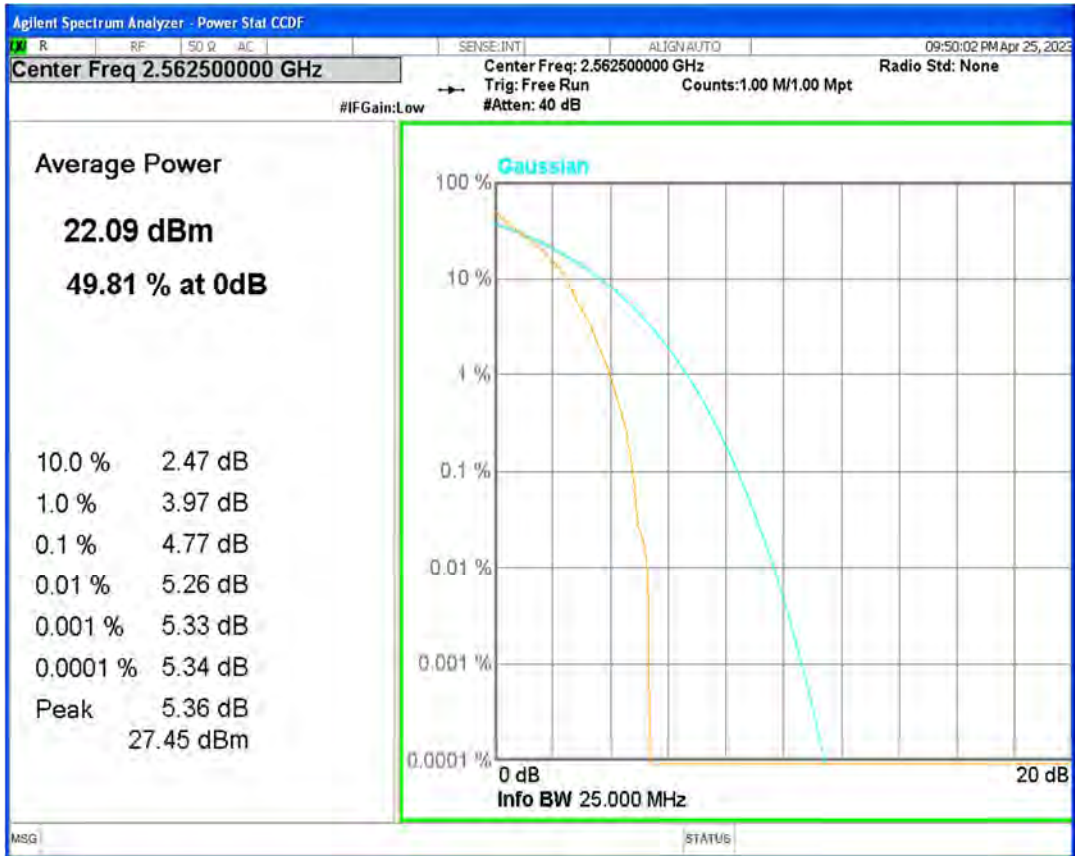

Band7 QPSK BW=10MHz Channel=21400 RB Size=1 Position=#0

Band7 QPSK BW=15MHz Channel=20825 RB Size=1 Position=#0

Band7 QPSK BW=15MHz Channel=21100 RB Size=1 Position=#0

Band7 QPSK BW=15MHz Channel=21375 RB Size=1 Position=#0