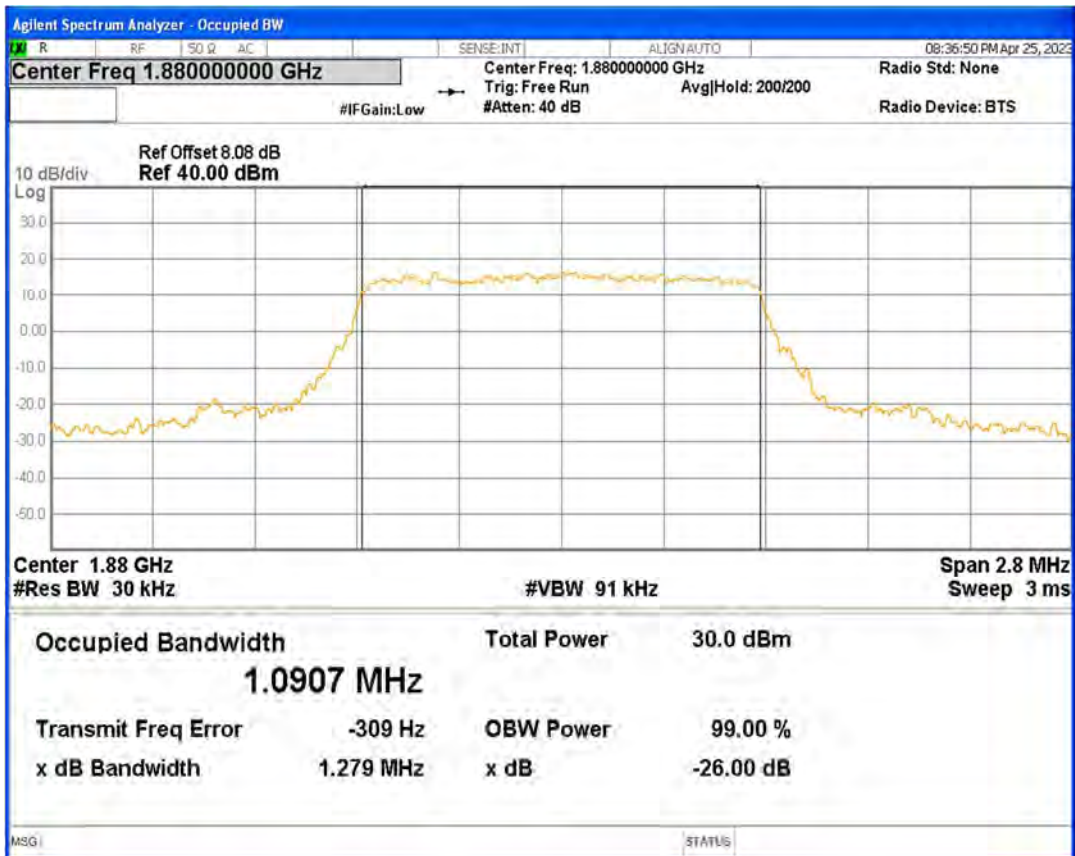

Band2 16QAM BW=5MHz Channel=18900 RB Size=25 Position=#0

Band2 16QAM BW=5MHz Channel=19175 RB Size=25 Position=#0

Band2 QPSK BW=1.4MHz Channel=18607 RB Size=6 Position=#0

Band2 QPSK BW=1.4MHz Channel=18900 RB Size=6 Position=#0