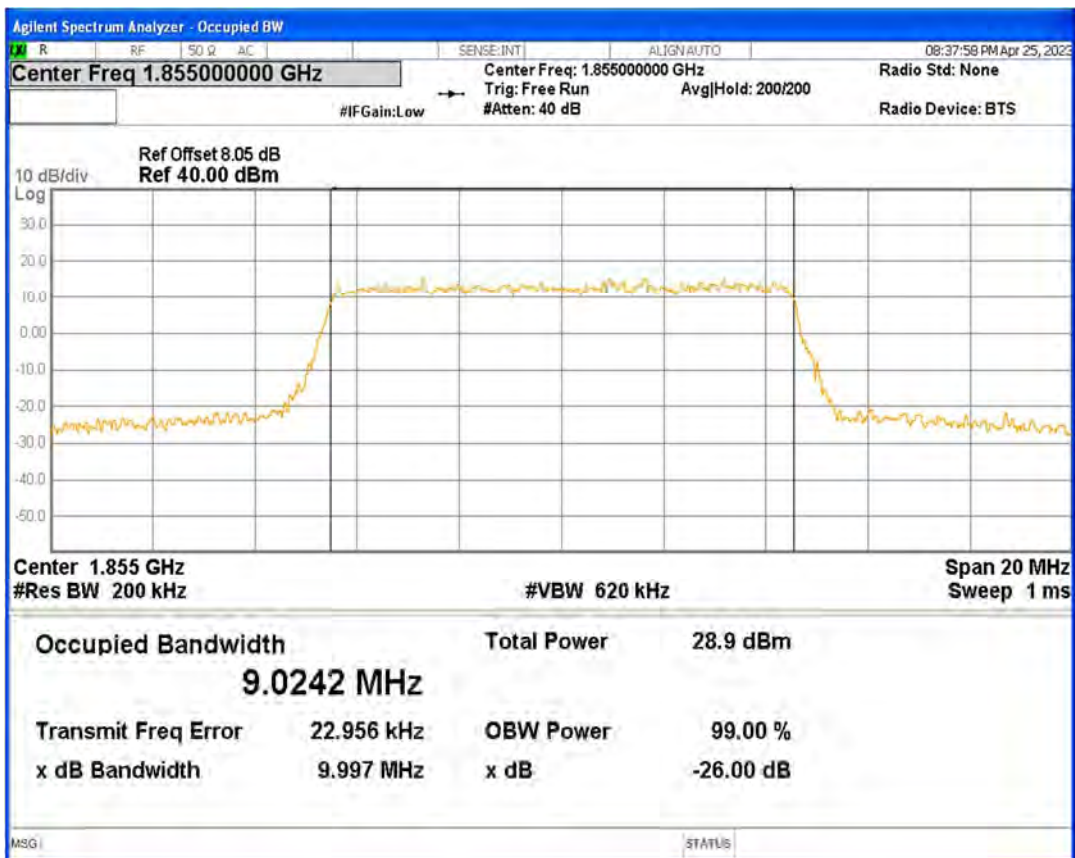

Band2 16QAM BW=1.4MHz Channel=18607 RB Size=6 Position=#0

Band2 16QAM BW=1.4MHz Channel=18900 RB Size=6 Position=#0

Band2 16QAM BW=1.4MHz Channel=19193 RB Size=6 Position=#0

Band2 16QAM BW=10MHz Channel=18650 RB Size=50 Position=#0