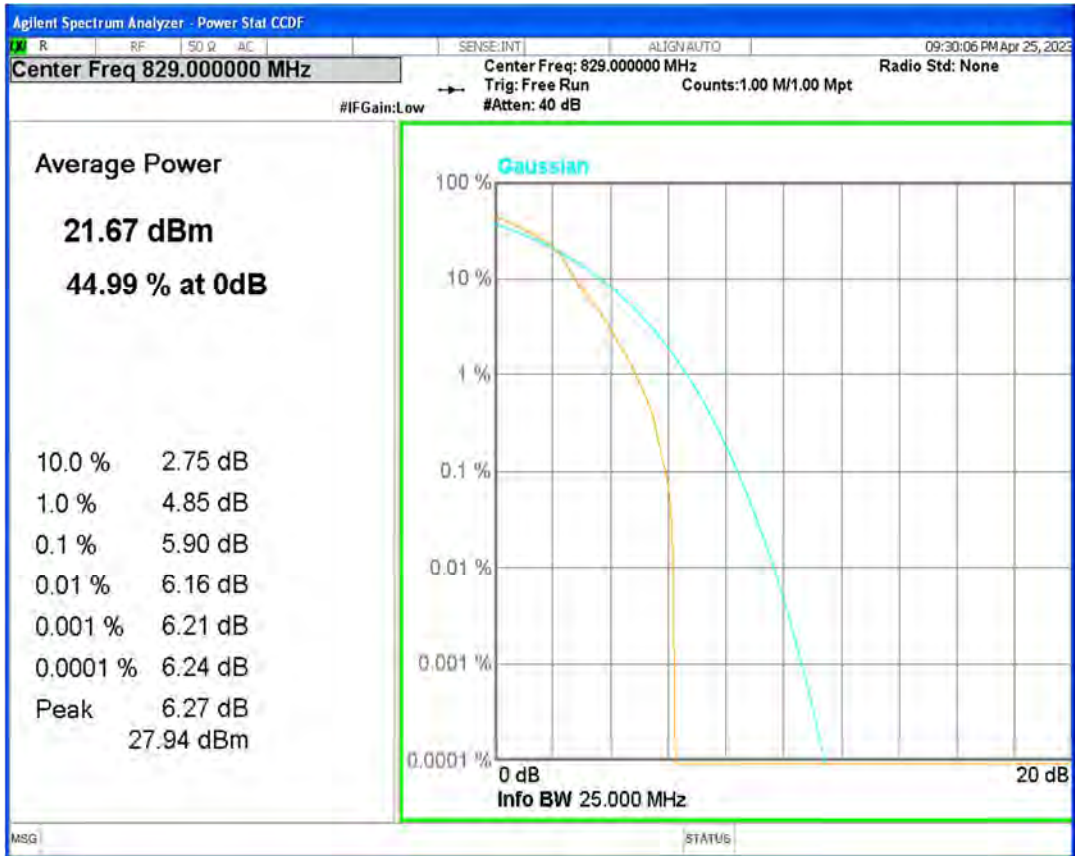

Band5 16QAM BW=10MHz Channel=20450 RB Size=1 Position=#0