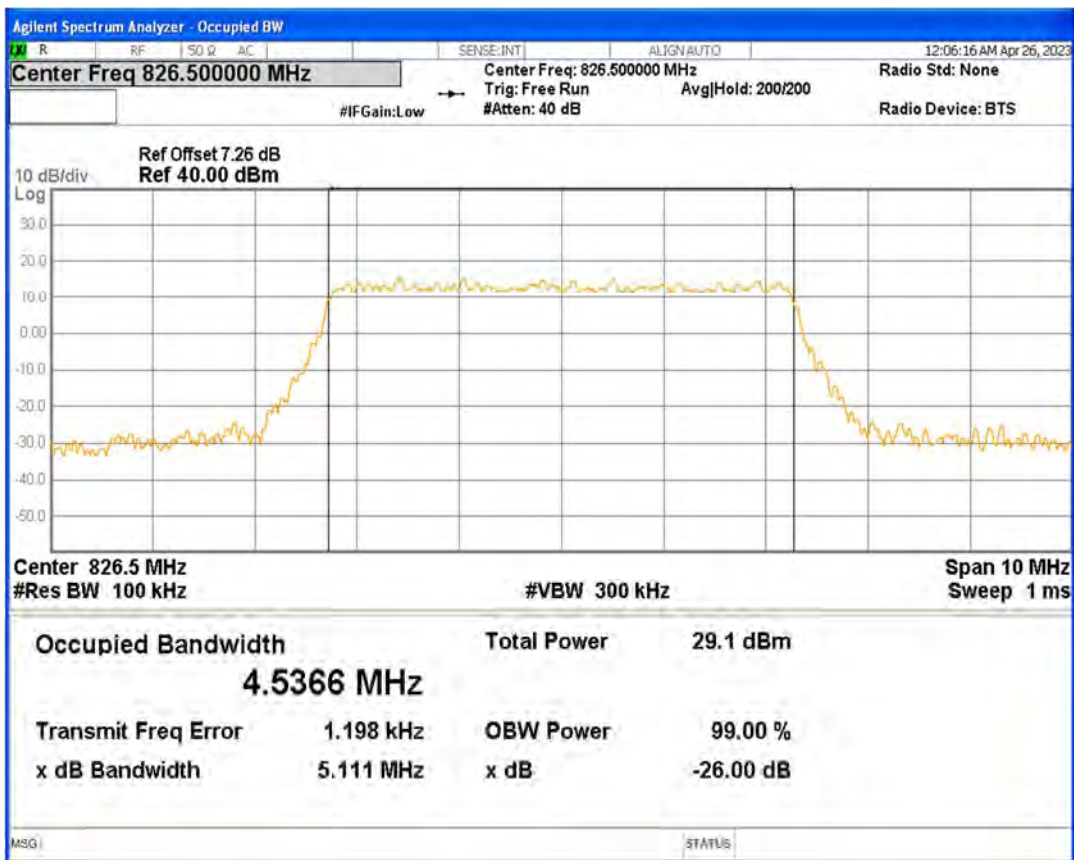

Band26(824-849) QPSK BW=5MHz Channel=26915 RB Size=25 Position=#0