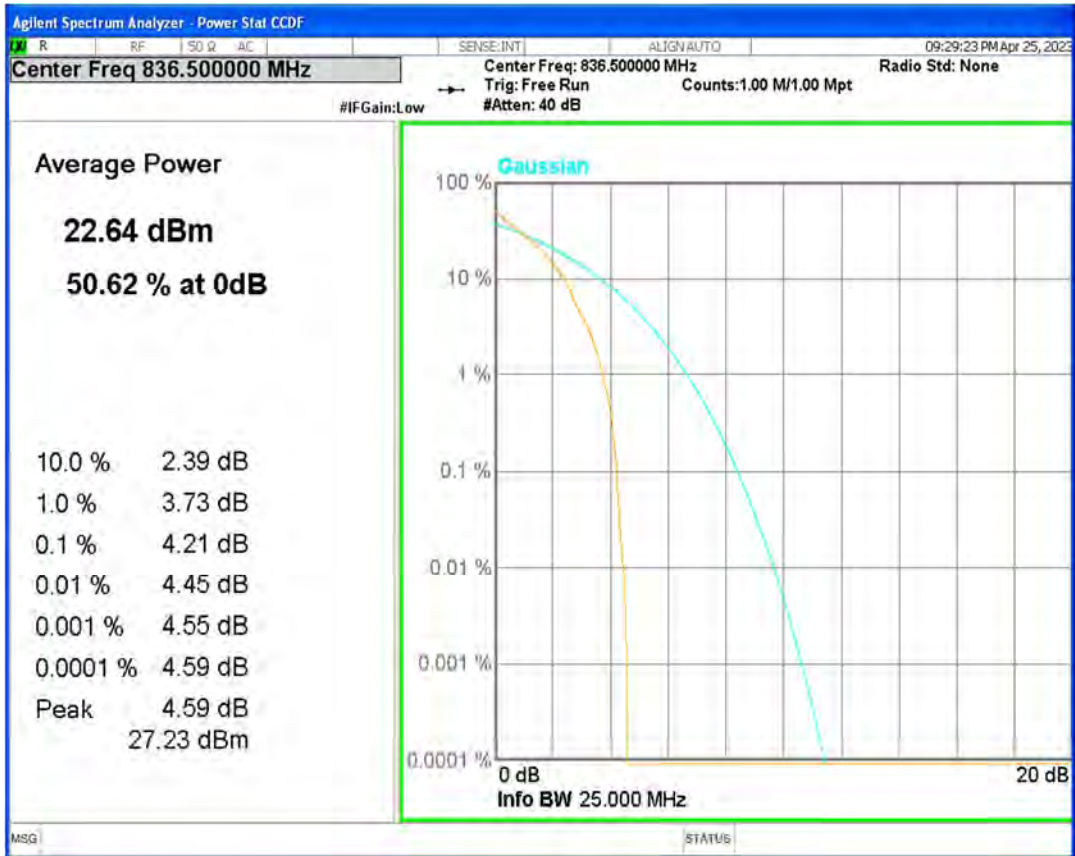

Band5 QPSK BW=3MHz Channel=20525 RB Size=1 Position=#0