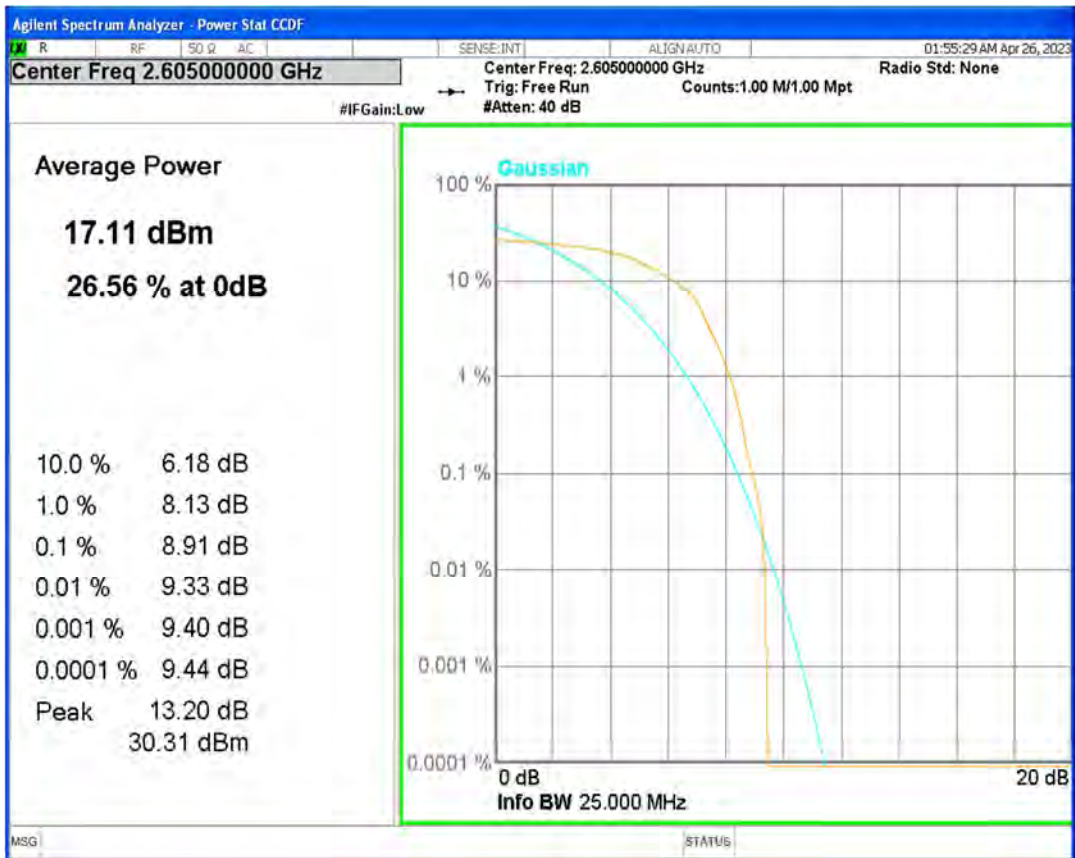

Band41(2555-2655) 16QAM BW=5MHz Channel=40740 RB Size=1 Position=#0

Band41(2555-2655) 16QAM BW=5MHz Channel=41215 RB Size=1 Position=#0

Band41(2555-2655) QPSK BW=10MHz Channel=40290 RB Size=1 Position=#0