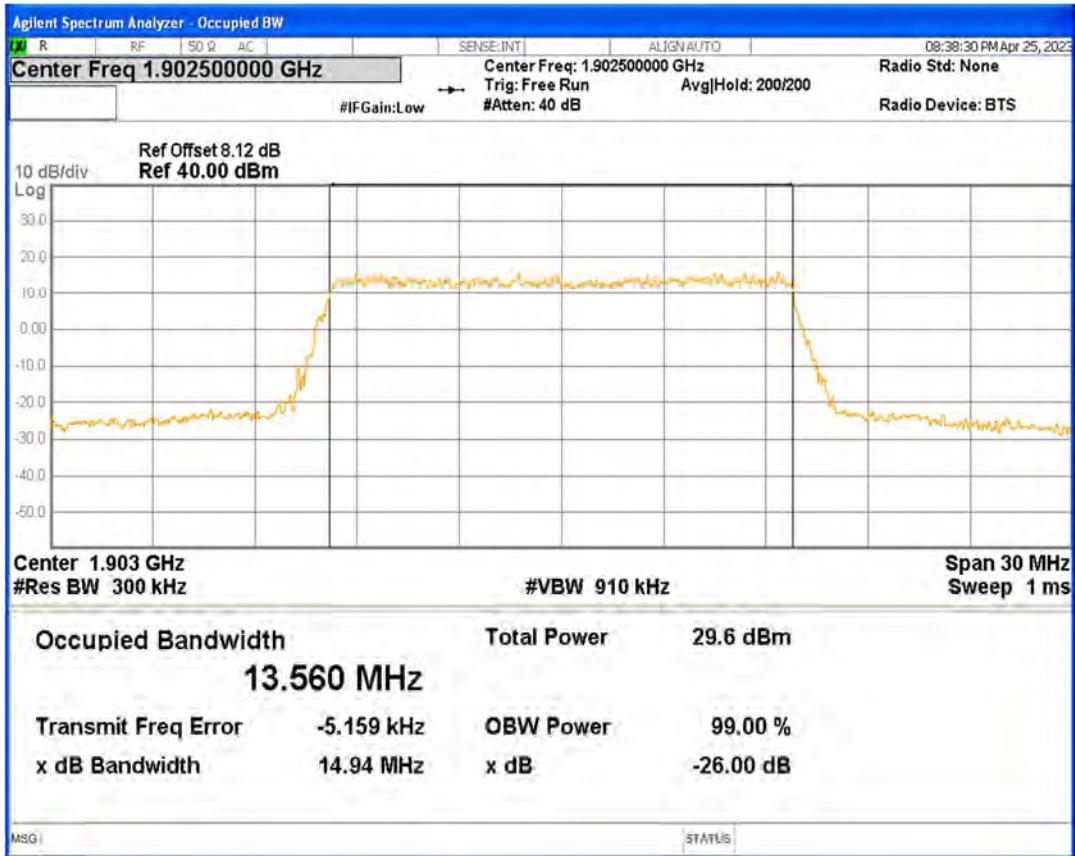

Band2 QPSK BW=20MHz Channel=18700 RB Size=100 Position=#0