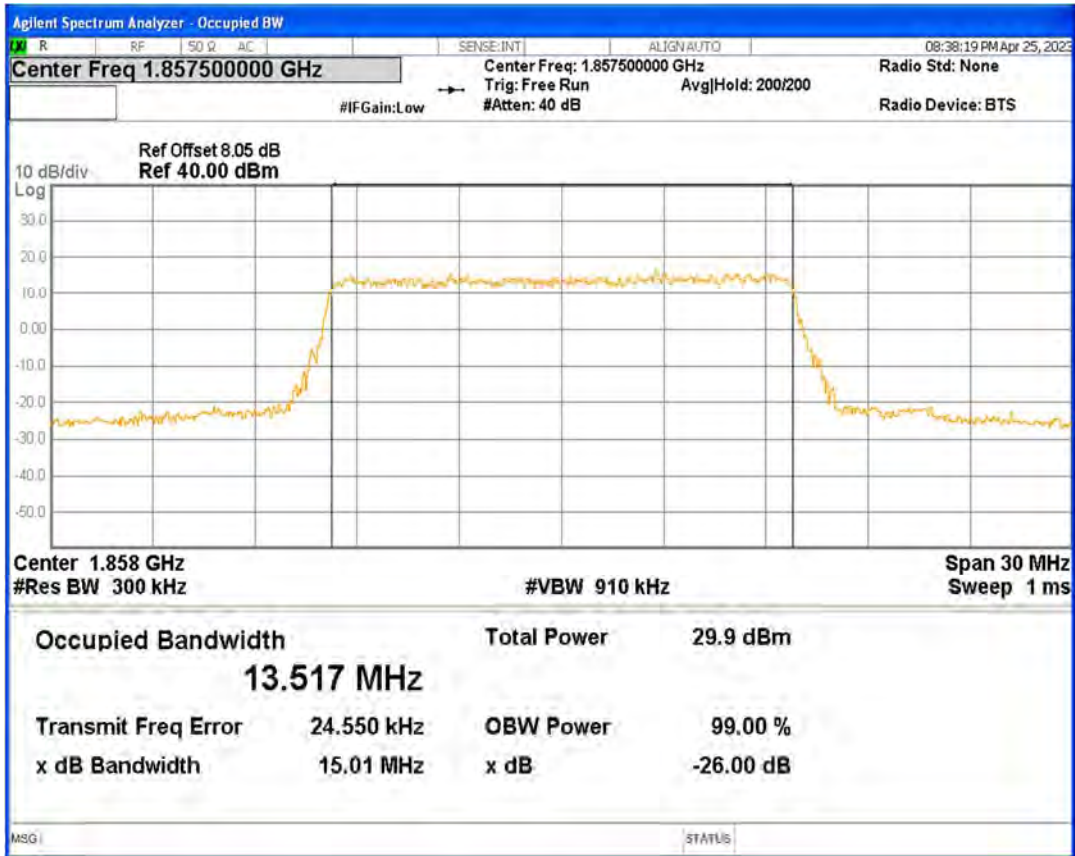

Band2 QPSK BW=15MHz Channel=18900 RB Size=75 Position=#0