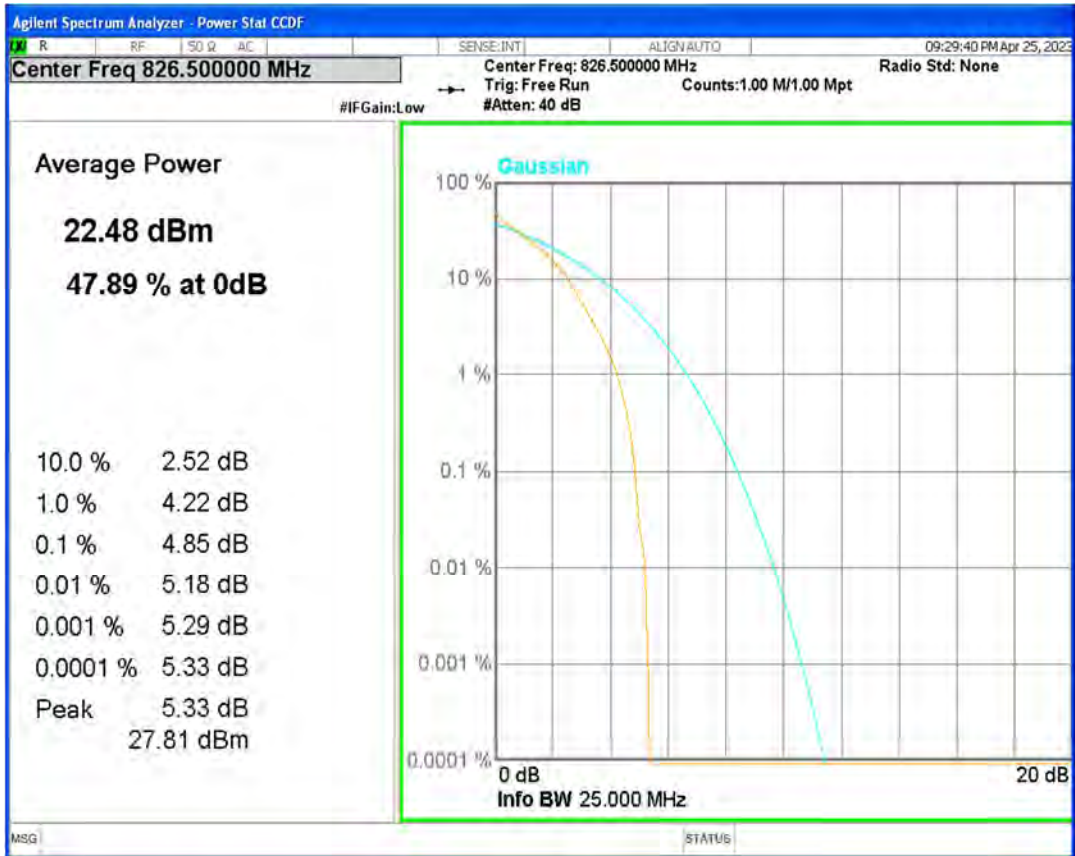

Band5 QPSK BW=3MHz Channel=20415 RB Size=1 Position=#0

Band5 QPSK BW=3MHz Channel=20525 RB Size=1 Position=#0

Band5 QPSK BW=3MHz Channel=20635 RB Size=1 Position=#0

Band5 QPSK BW=5MHz Channel=20425 RB Size=1 Position=#0