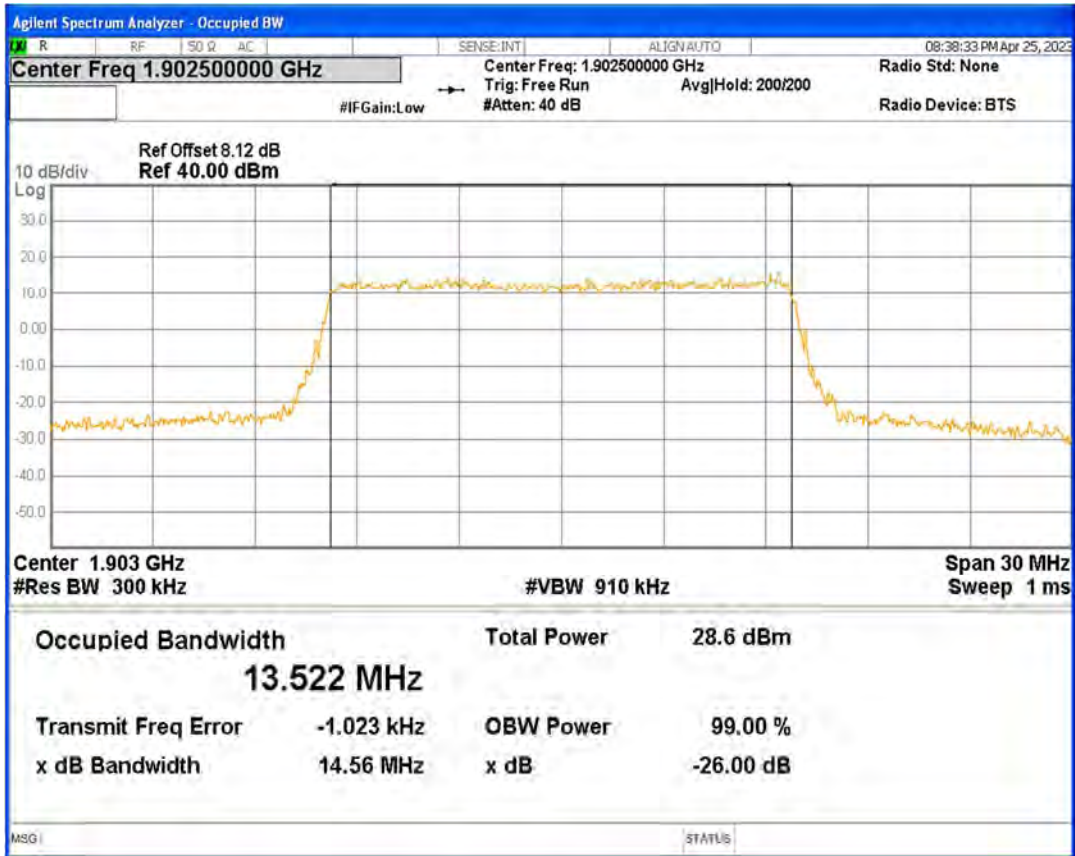

Band2 16QAM BW=20MHz Channel=18700 RB Size=100 Position=#0