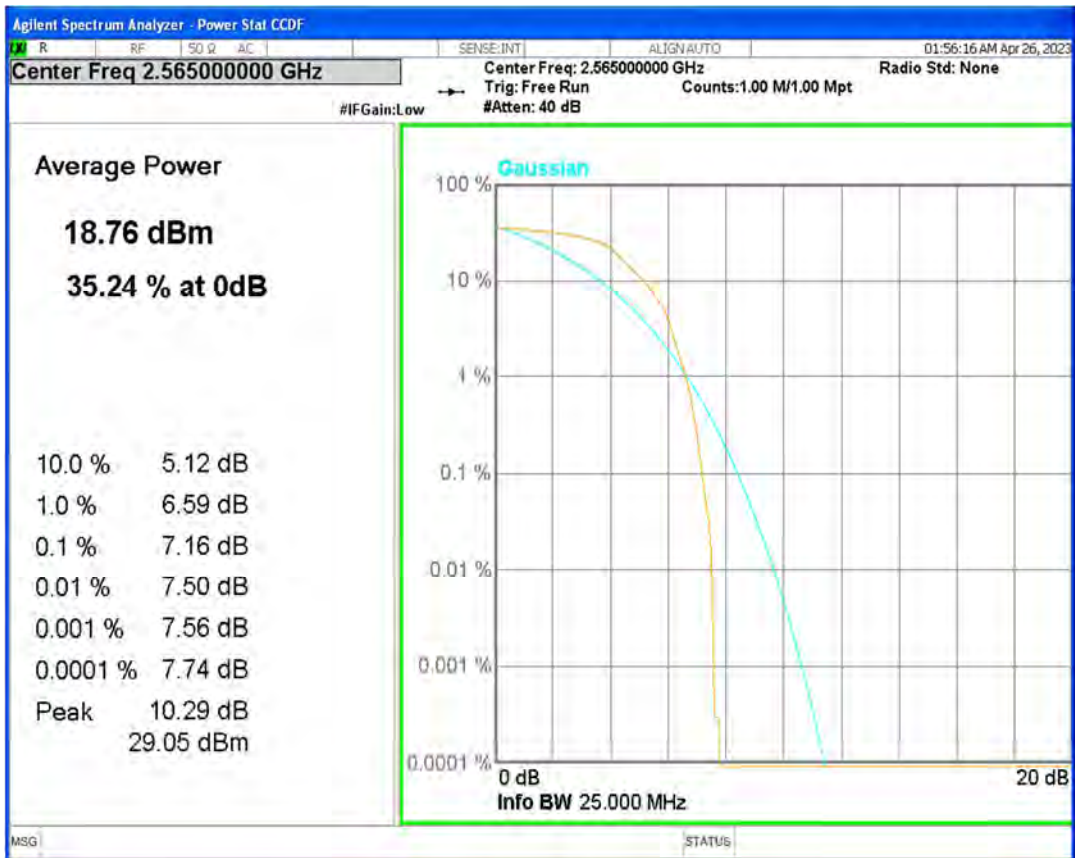

Band41(2555-2655) QPSK BW=20MHz Channel=40340 RB Size=1 Position=#0