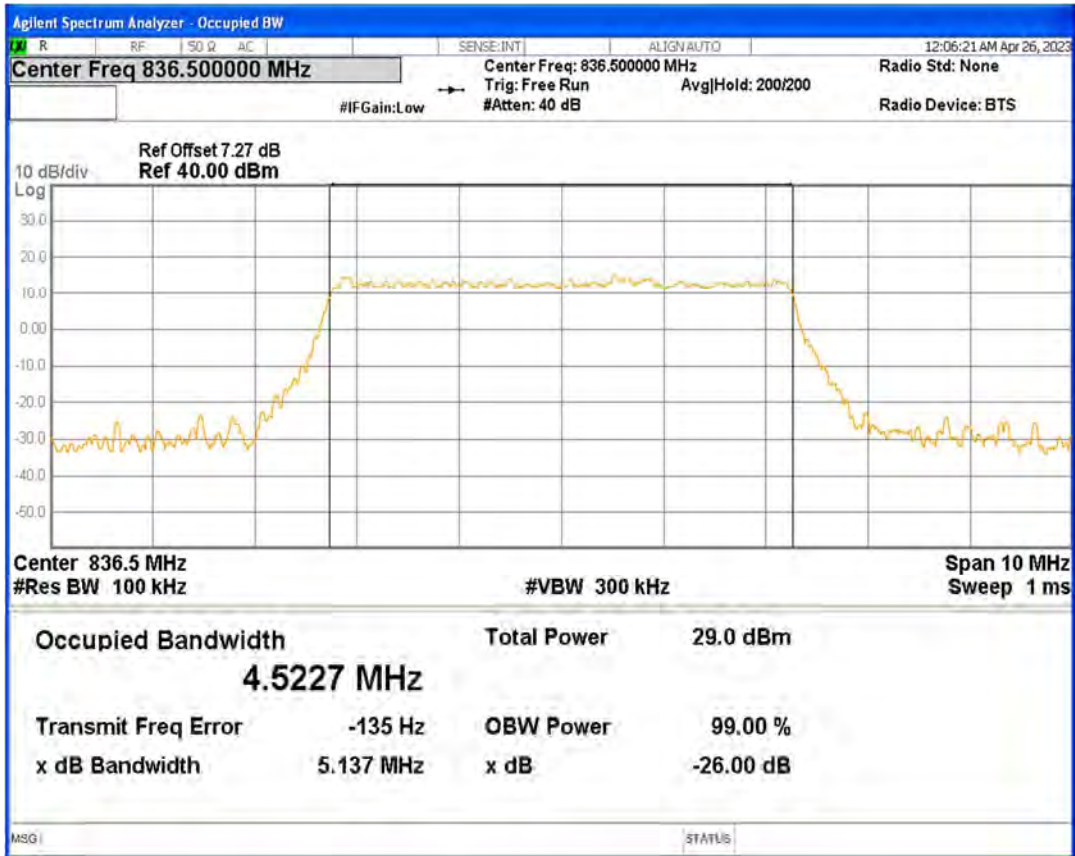

Band26(824-849) QPSK BW=3MHz Channel=26915 RB Size=15 Position=#0

Band26(824-849) QPSK BW=3MHz Channel=27025 RB Size=15 Position=#0

Band26(824-849) QPSK BW=5MHz Channel=26815 RB Size=25 Position=#0

Band26(824-849) QPSK BW=5MHz Channel=26915 RB Size=25 Position=#0