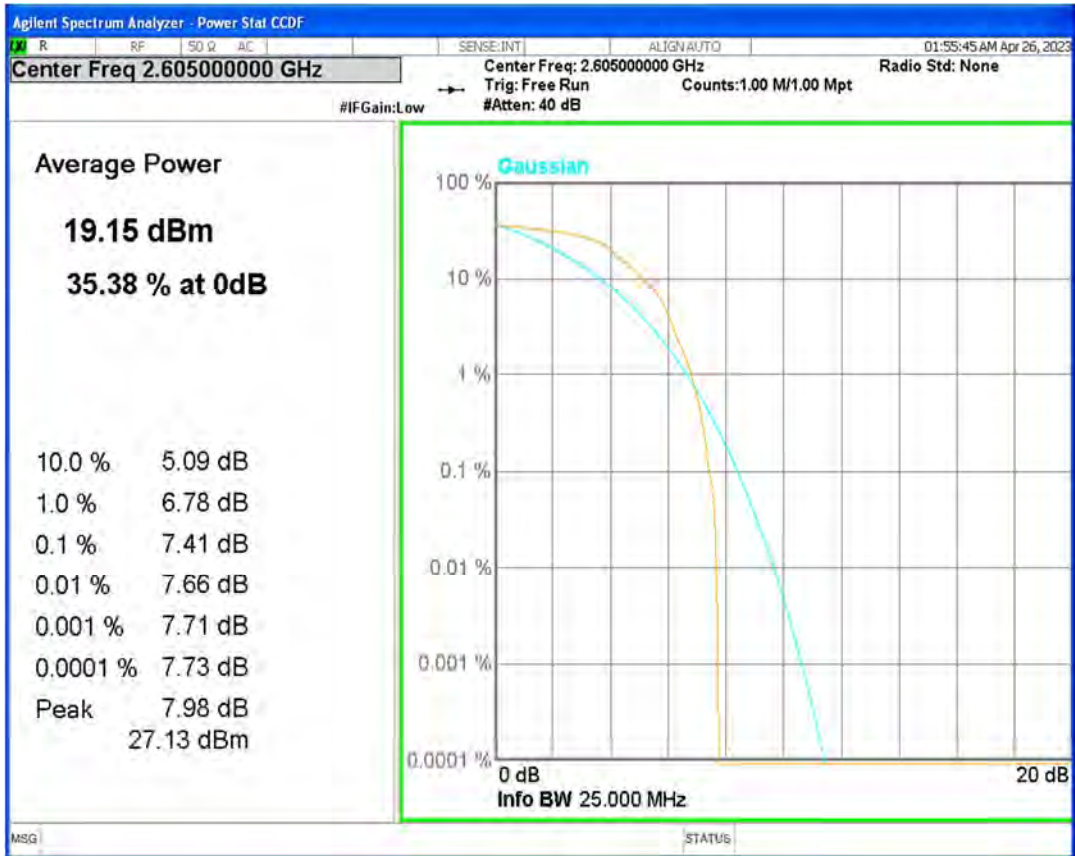

Band41(2555-2655) QPSK BW=10MHz Channel=40740 RB Size=1 Position=#0