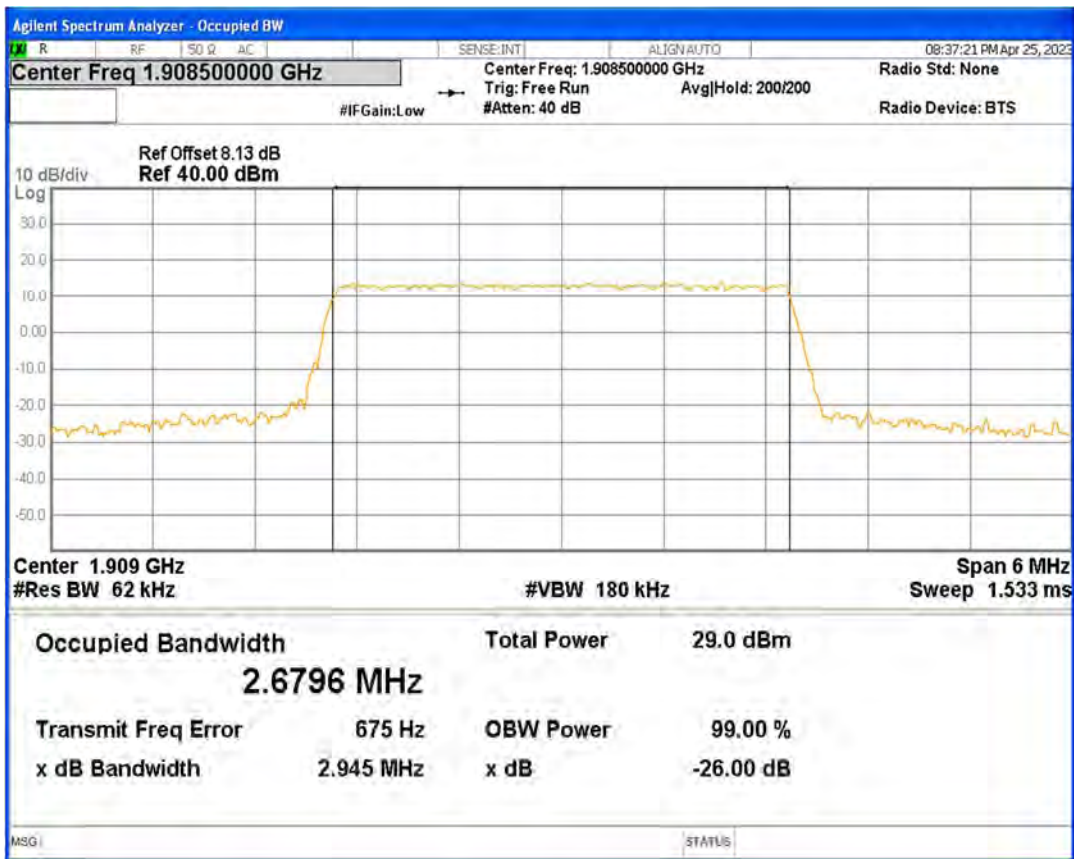

Band2 16QAM BW=5MHz Channel=18625 RB Size=25 Position=#0