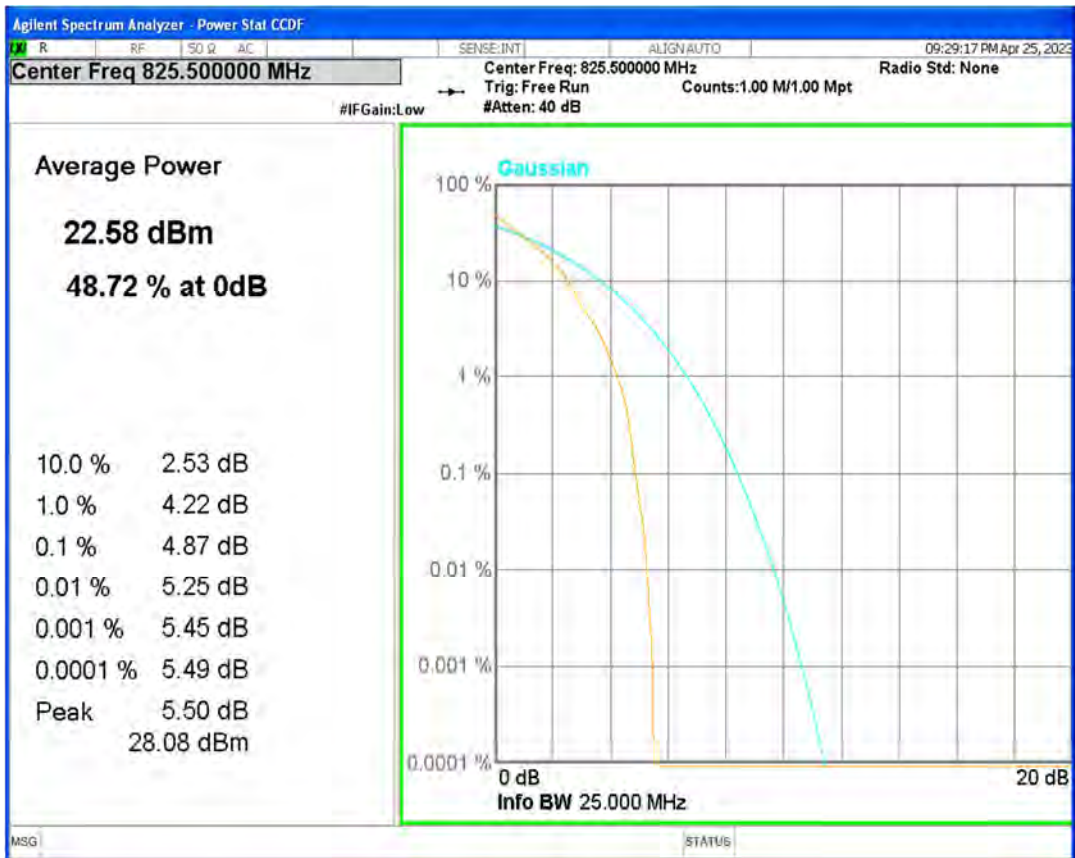

Band5 QPSK BW=3MHz Channel=20415 RB Size=1 Position=#0