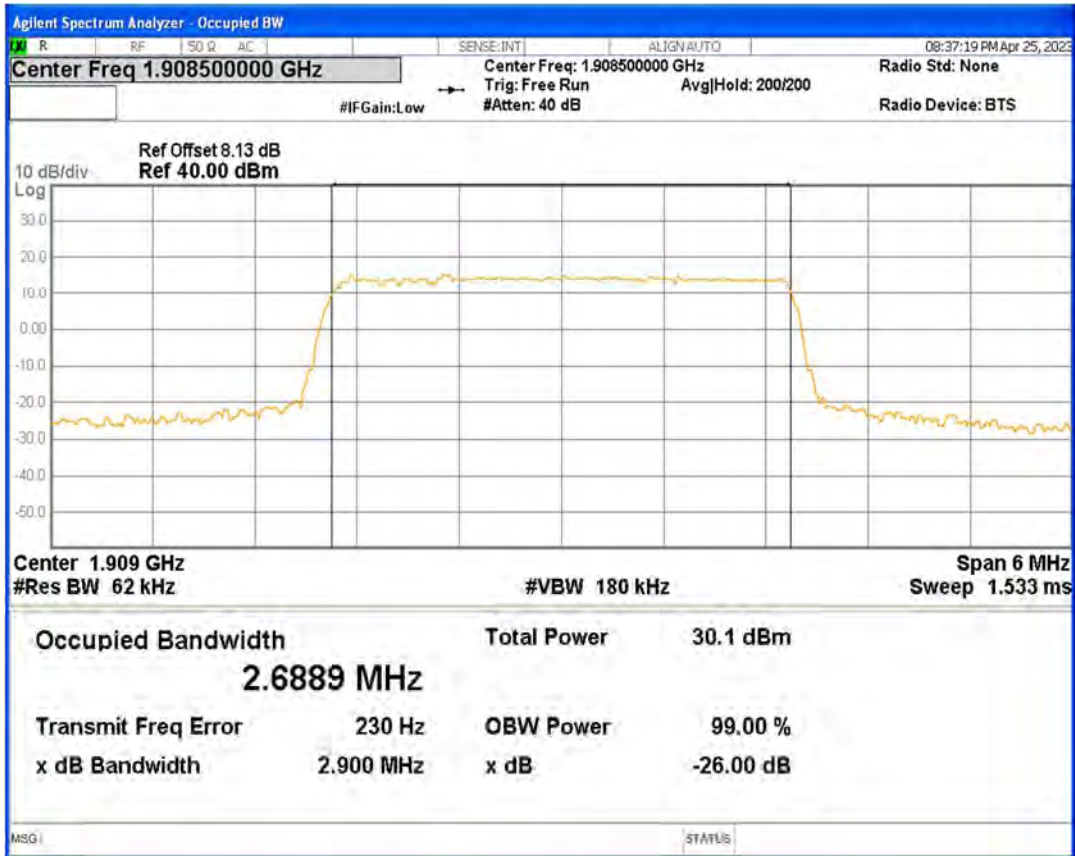

Band2 QPSK BW=5MHz Channel=18625 RB Size=25 Position=#0