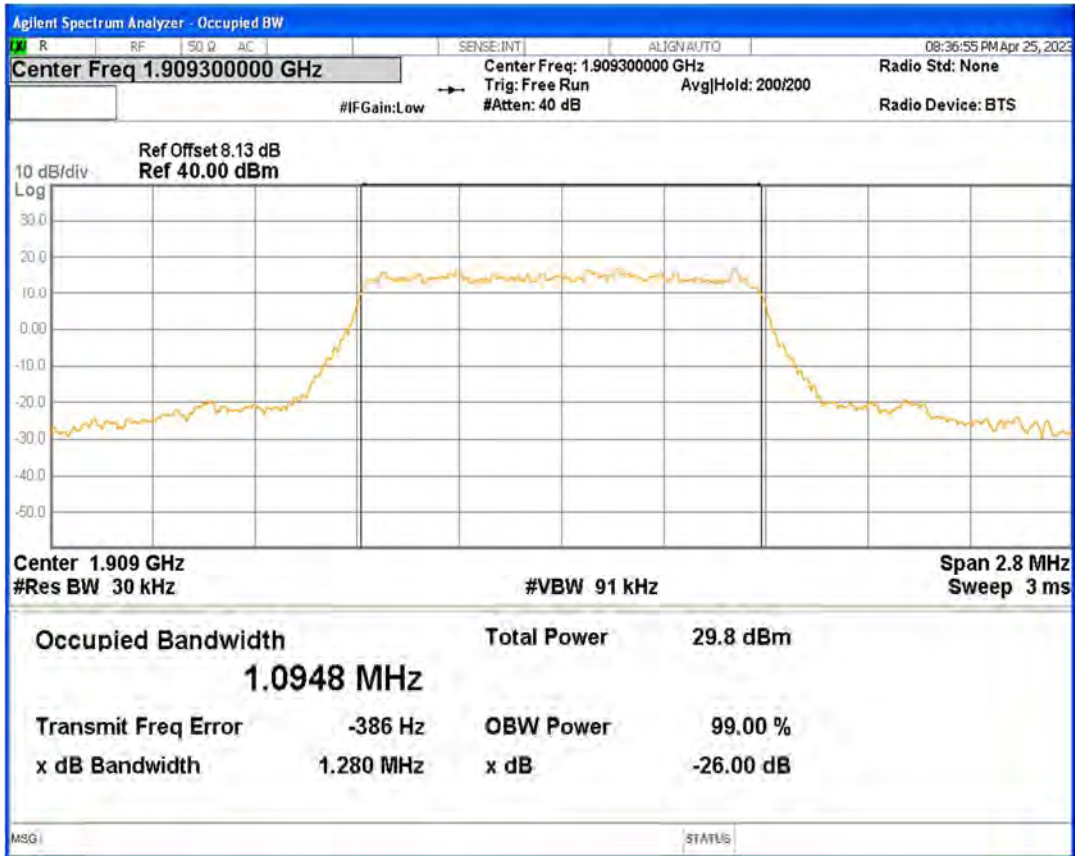

Band2 QPSK BW=10MHz Channel=18650 RB Size=50 Position=#0