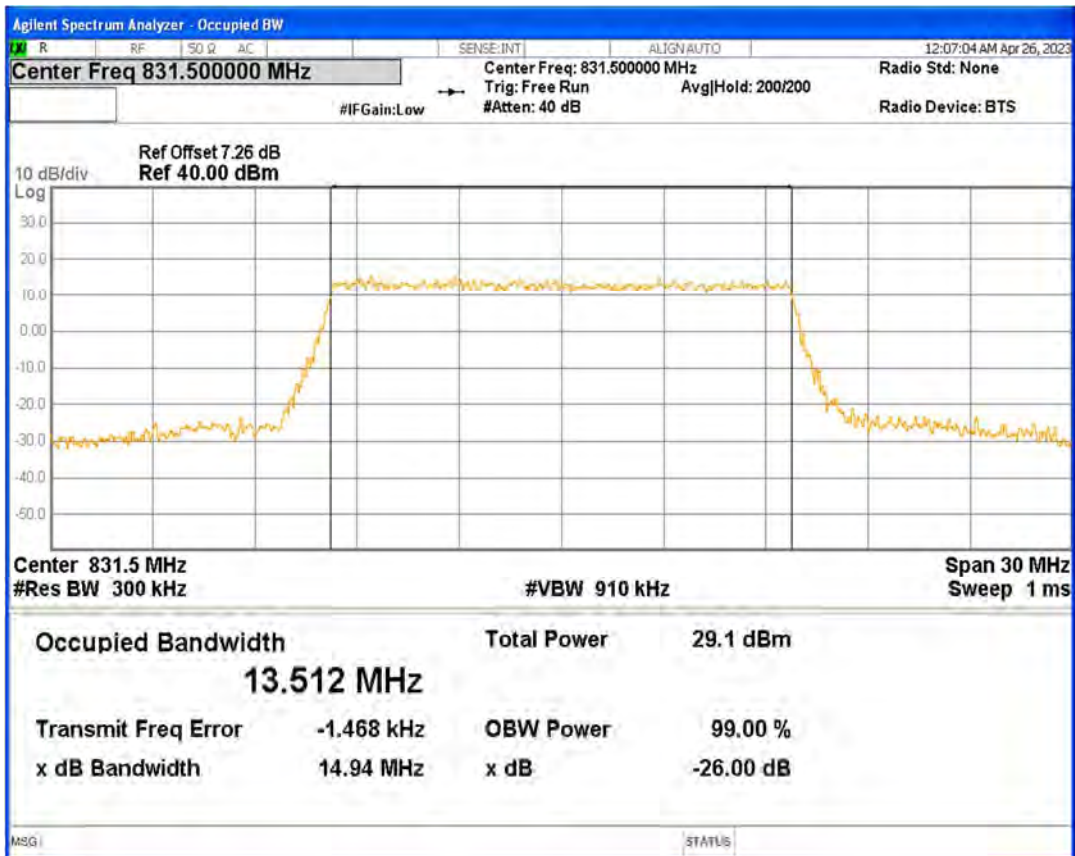

Band26(824-849) QPSK BW=15MHz Channel=26915 RB Size=75 Position=#0