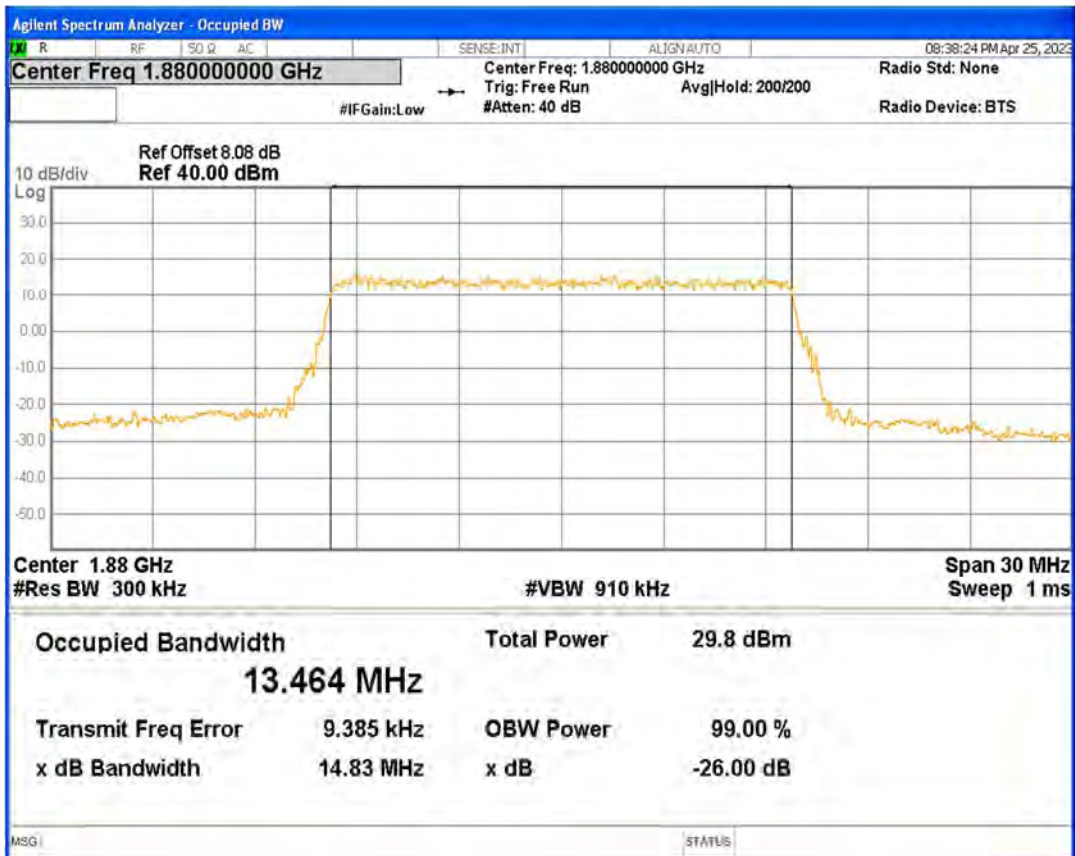

Band2 QPSK BW=15MHz Channel=19125 RB Size=75 Position=#0