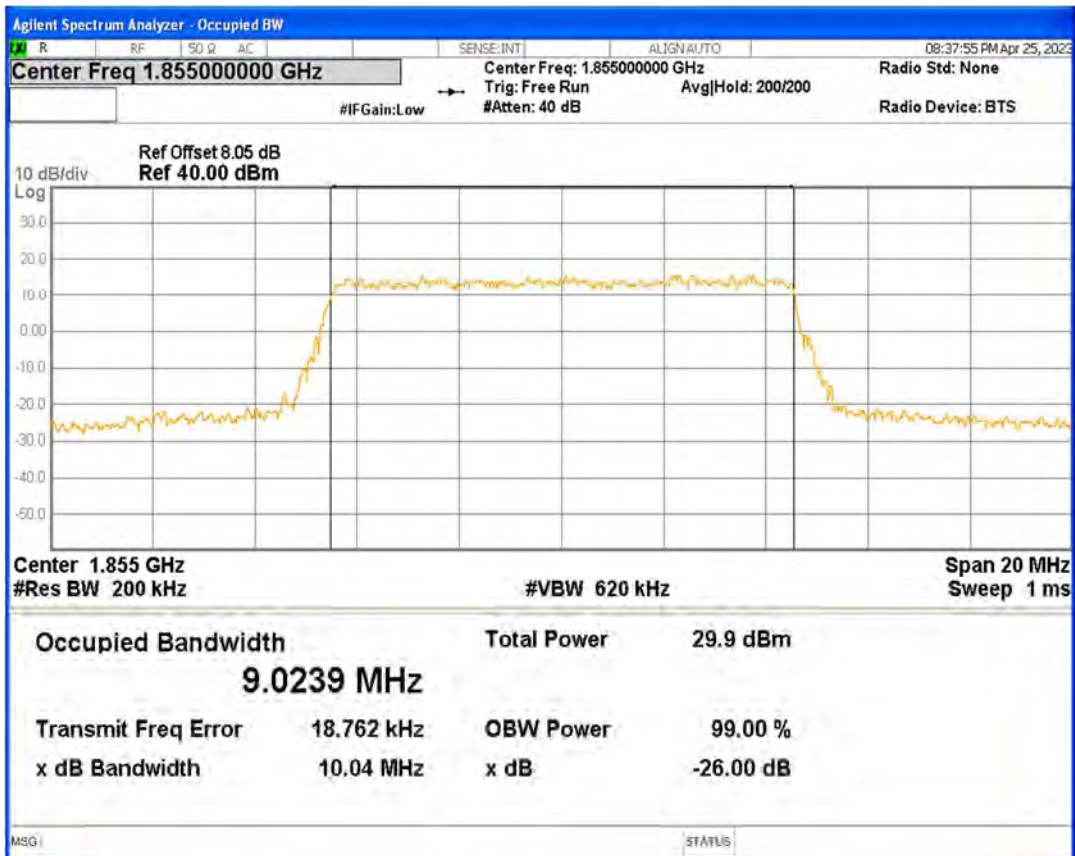

Band2 QPSK BW=10MHz Channel=18900 RB Size=50 Position=#0