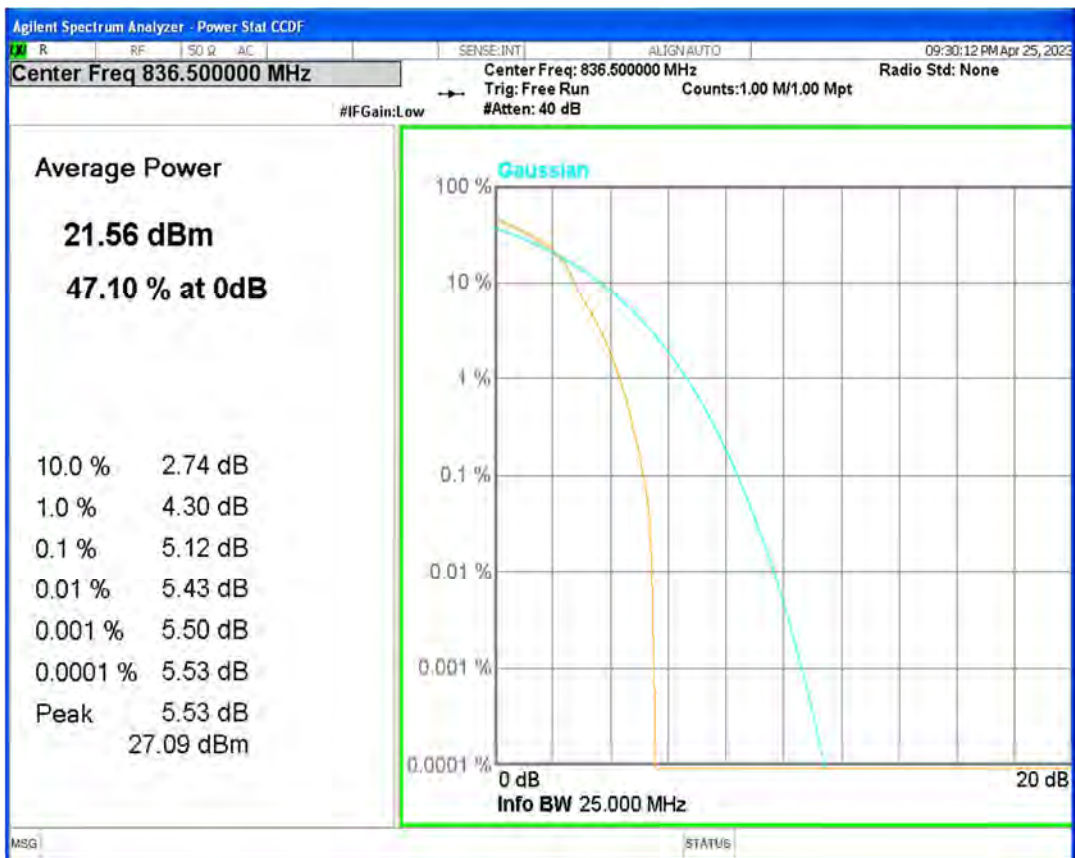

Band5 16QAM BW=10MHz Channel=20525 RB Size=1 Position=#0