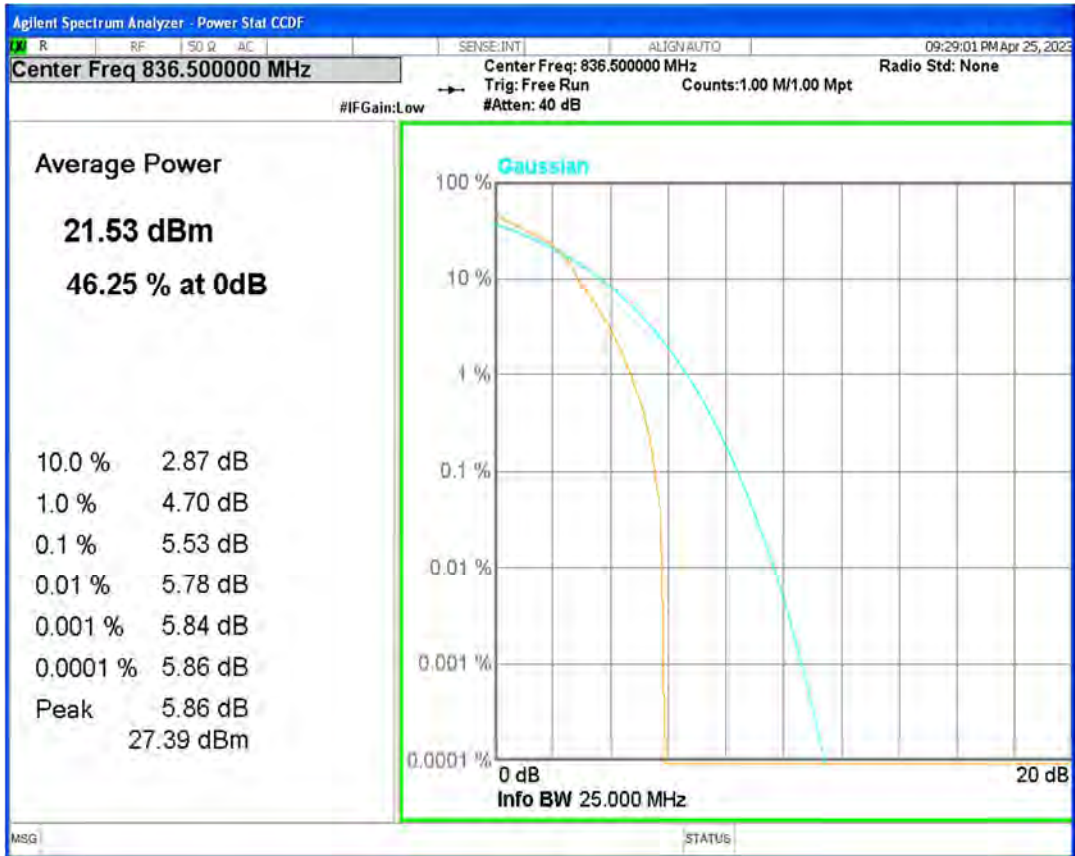

Band41(2555-2655) QPSK BW=5MHz Channel=40740 RB Size=1 Position=#0

Band41(2555-2655) QPSK BW=5MHz Channel=41215 RB Size=1 Position=#0

Band5 16QAM BW=1.4MHz Channel=20407 RB Size=1 Position=#0

Band5 16QAM BW=1.4MHz Channel=20525 RB Size=1 Position=#0