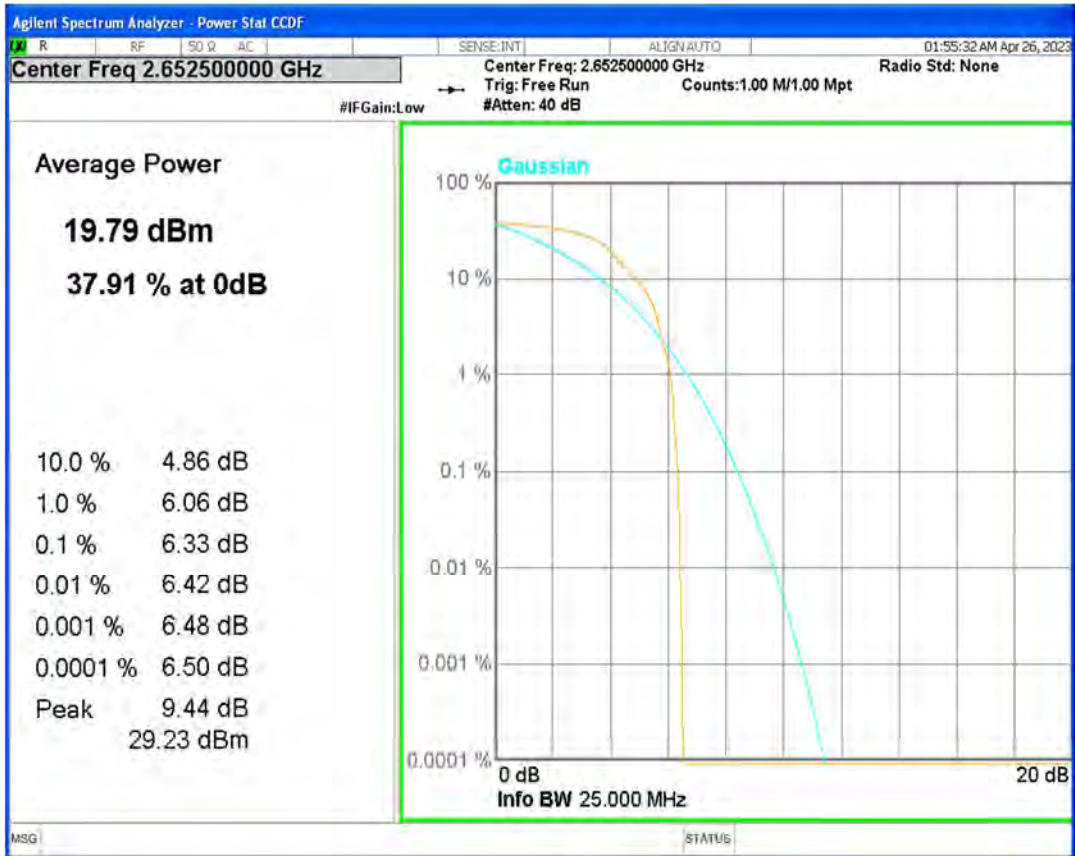

Band41(2555-2655) QPSK BW=5MHz Channel=41215 RB Size=1 Position=#0