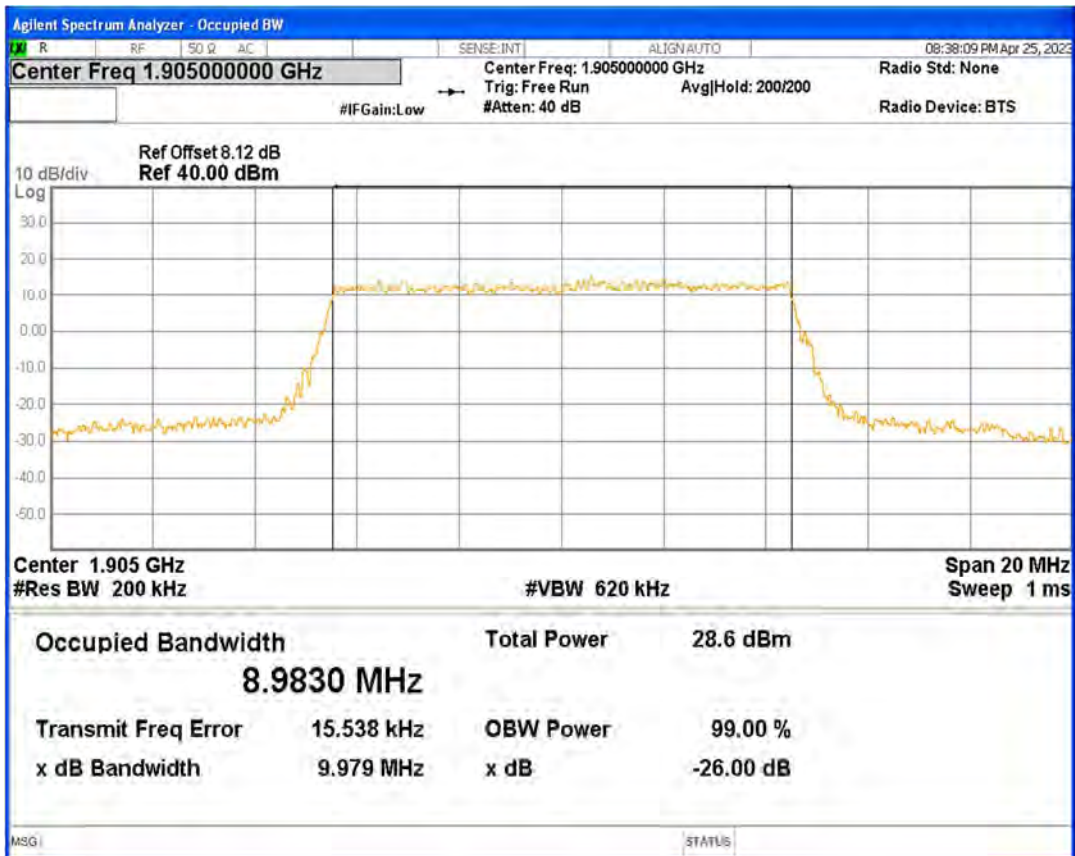

Band2 16QAM BW=15MHz Channel=18675 RB Size=75 Position=#0