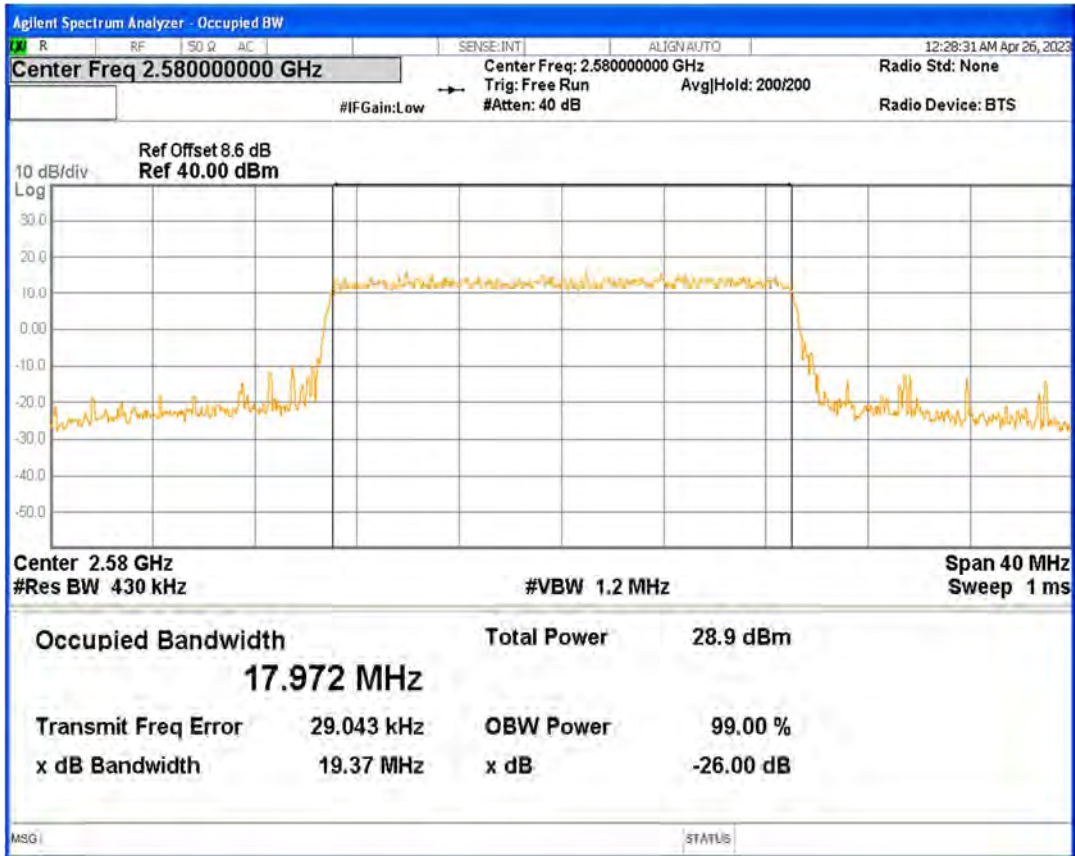

Band38 QPSK BW=15MHz Channel=37825 RB Size=75 Position=#0

Band38 QPSK BW=15MHz Channel=38000 RB Size=75 Position=#0

Band38 QPSK BW=15MHz Channel=38175 RB Size=75 Position=#0

Band38 QPSK BW=20MHz Channel=37850 RB Size=100 Position=#0