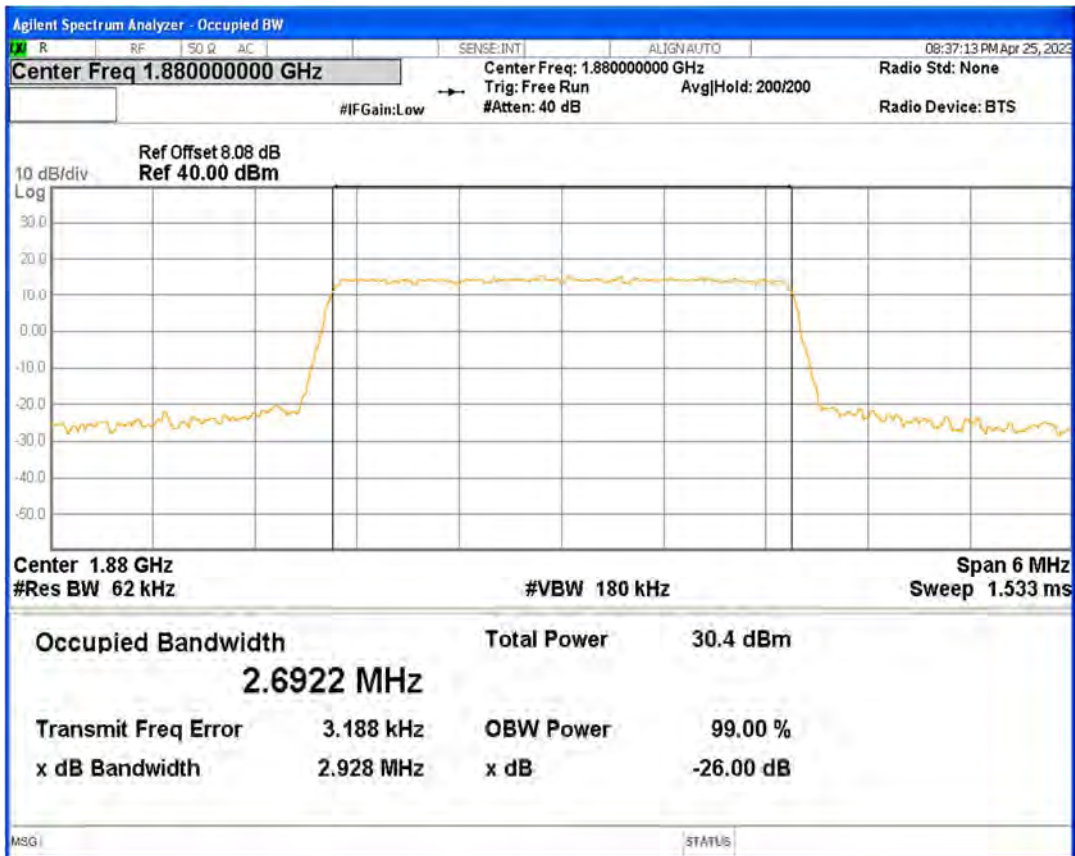

Band2 QPSK BW=20MHz Channel=18900 RB Size=100 Position=#0

Band2 QPSK BW=20MHz Channel=19100 RB Size=100 Position=#0

Band2 QPSK BW=3MHz Channel=18615 RB Size=15 Position=#0

Band2 QPSK BW=3MHz Channel=18900 RB Size=15 Position=#0