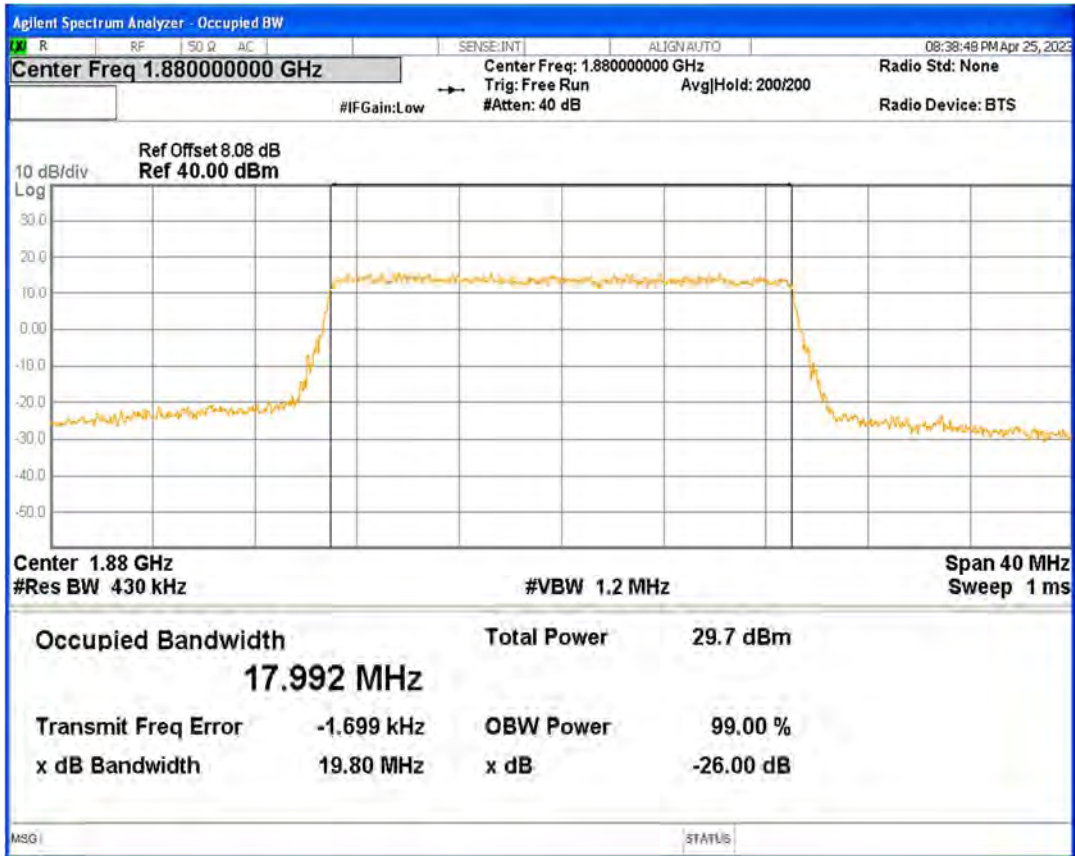

Band2 QPSK BW=20MHz Channel=19100 RB Size=100 Position=#0