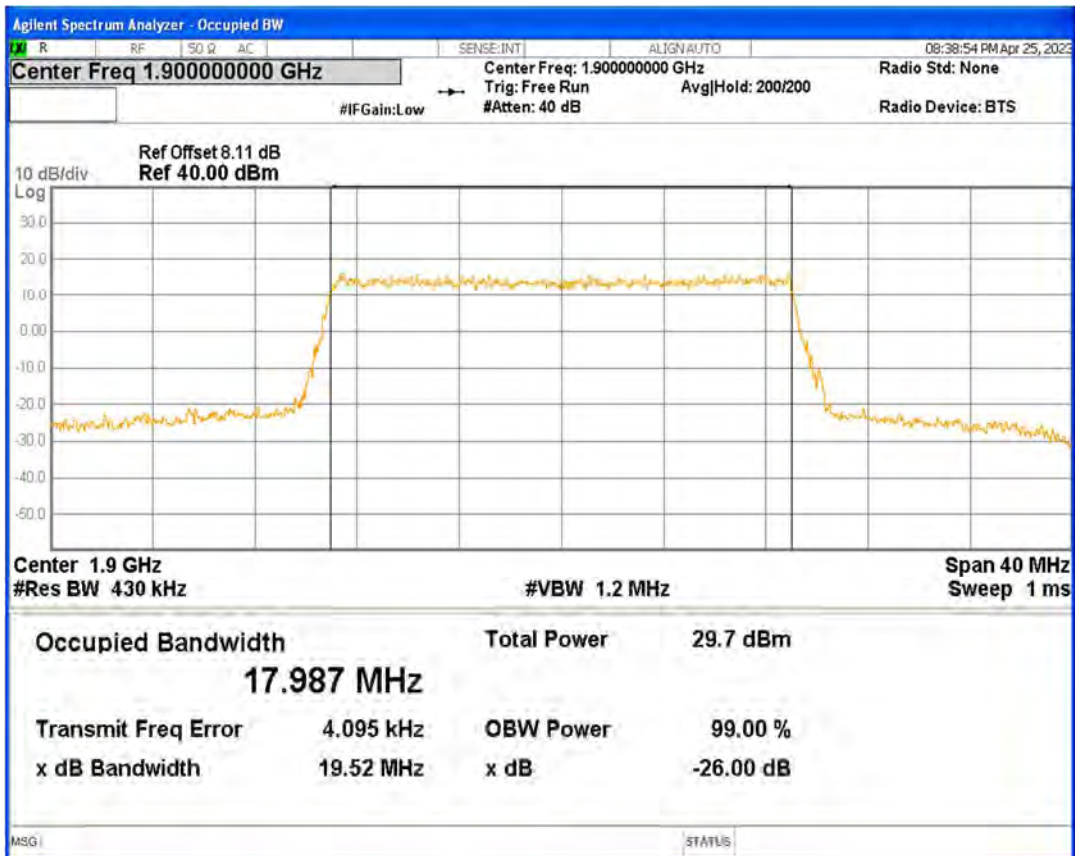

Band2 QPSK BW=3MHz Channel=18615 RB Size=15 Position=#0