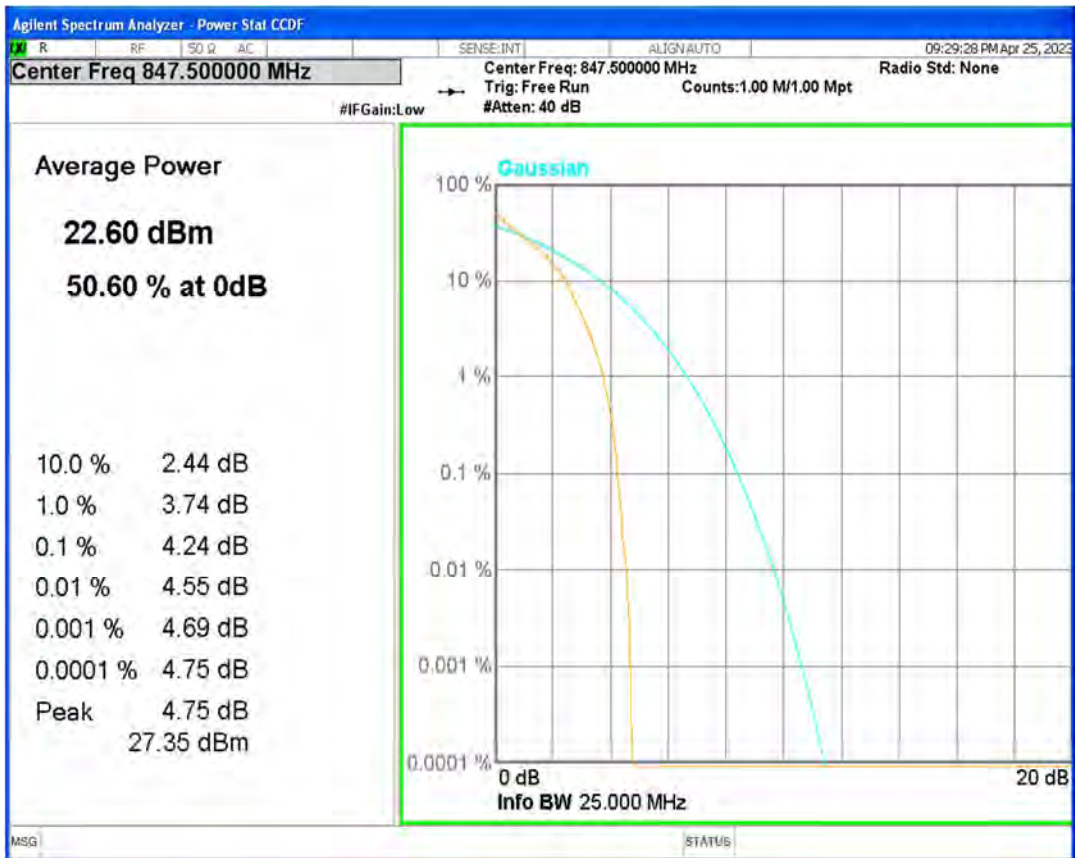

Band5 QPSK BW=3MHz Channel=20635 RB Size=1 Position=#0