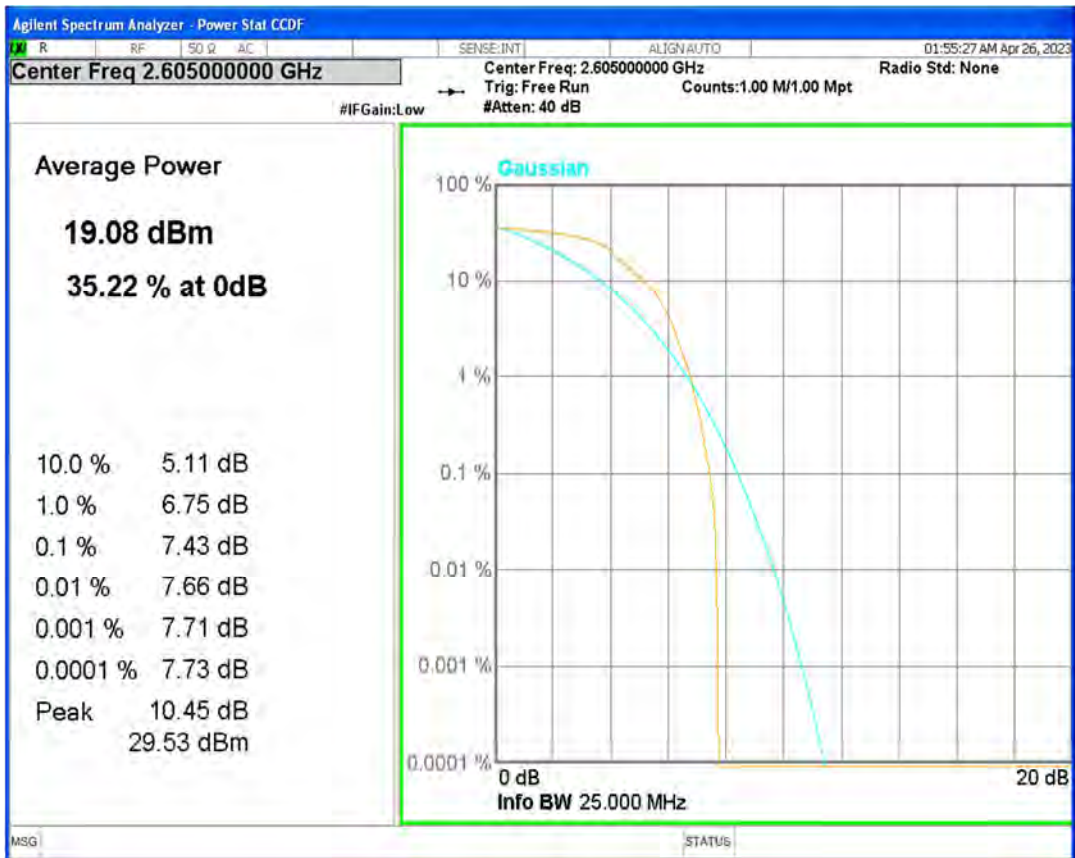

Band41(2555-2655) QPSK BW=5MHz Channel=40740 RB Size=1 Position=#0