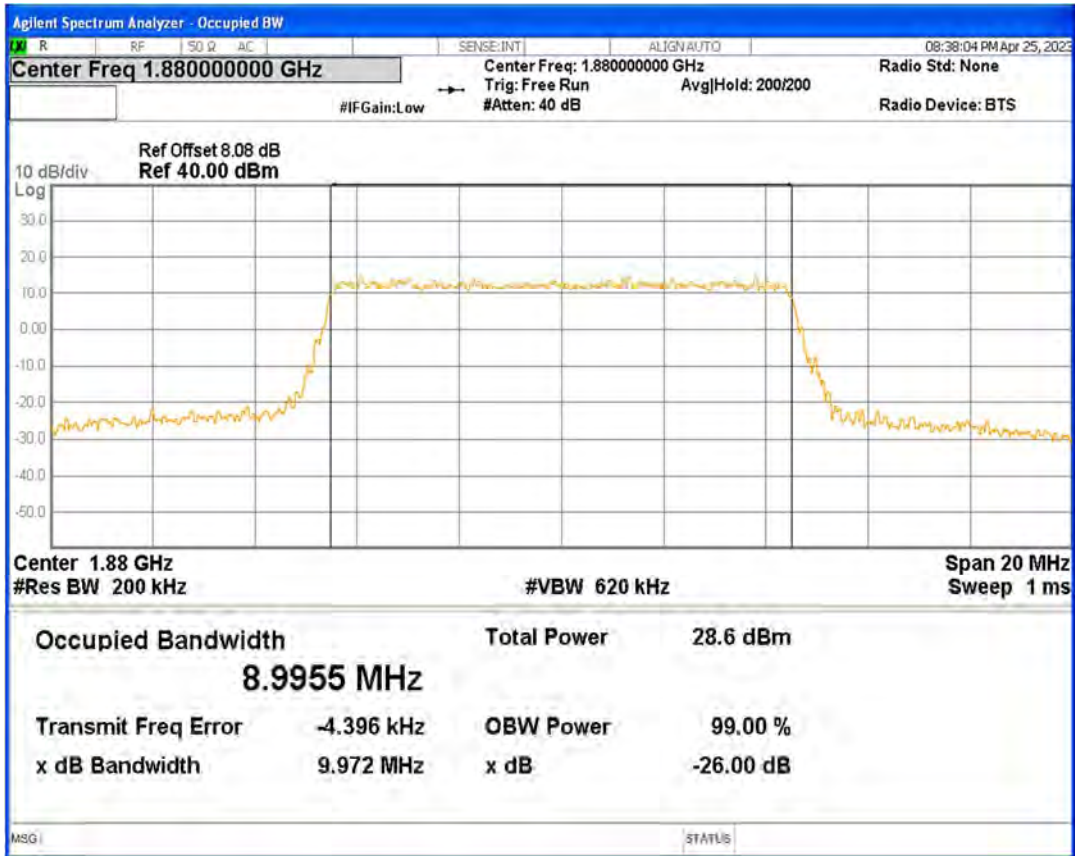

Band2 16QAM BW=10MHz Channel=19150 RB Size=50 Position=#0