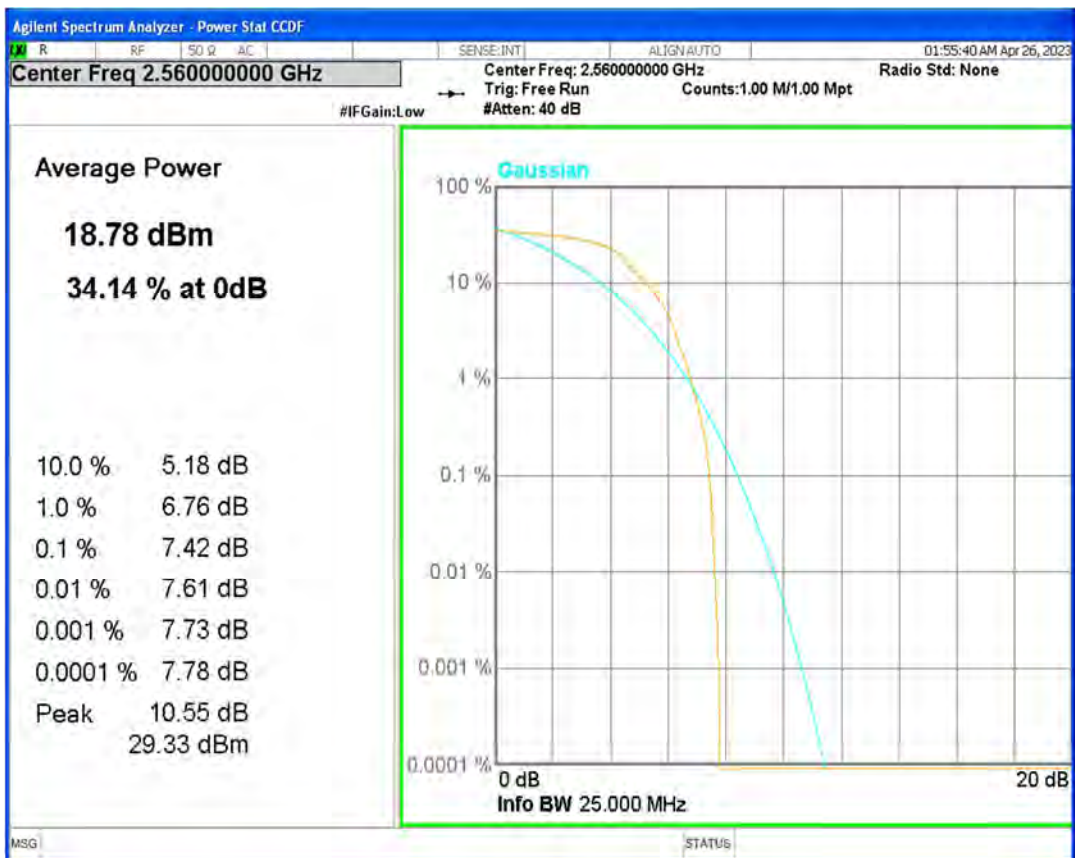

Band41(2555-2655) 16QAM BW=5MHz Channel=40740 RB Size=1 Position=#0

Band41(2555-2655) 16QAM BW=5MHz Channel=41215 RB Size=1 Position=#0

Band41(2555-2655) QPSK BW=10MHz Channel=40290 RB Size=1 Position=#0