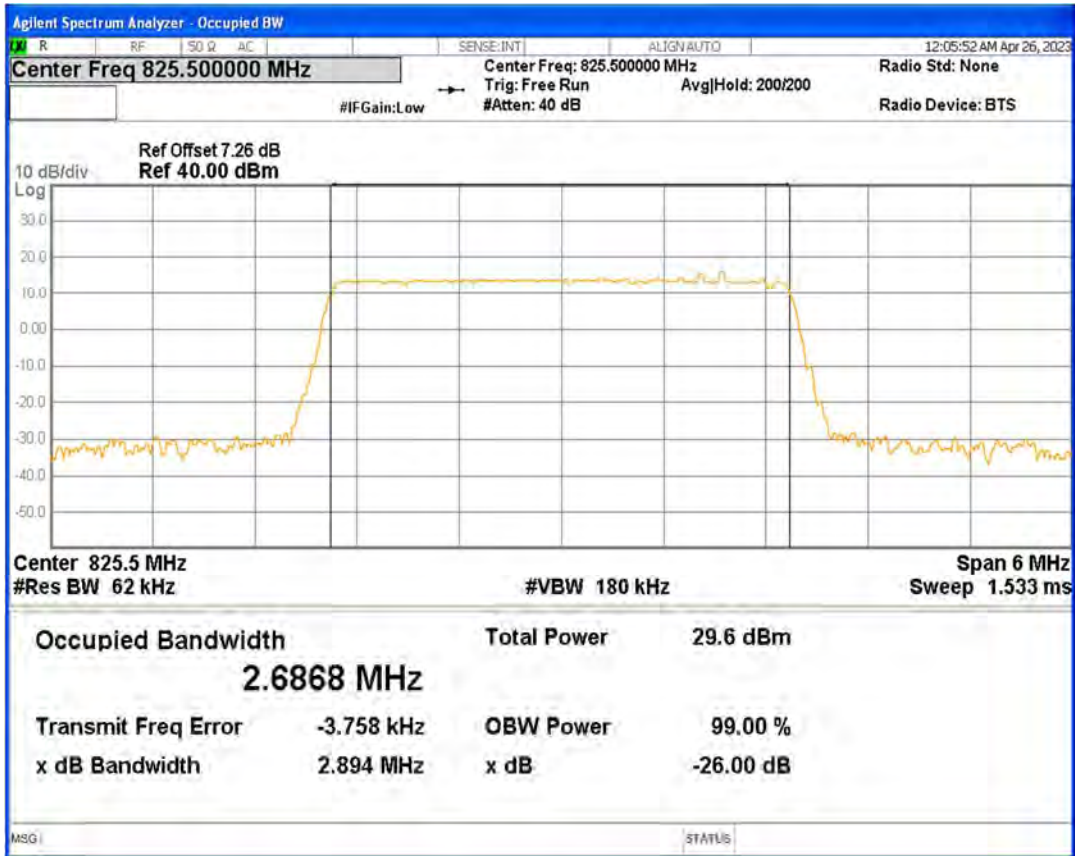

Band26(824-849) QPSK BW=15MHz Channel=26865 RB Size=75 Position=#0

Band26(824-849) QPSK BW=15MHz Channel=26915 RB Size=75 Position=#0

Band26(824-849) QPSK BW=15MHz Channel=26965 RB Size=75 Position=#0

Band26(824-849) QPSK BW=3MHz Channel=26805 RB Size=15 Position=#0