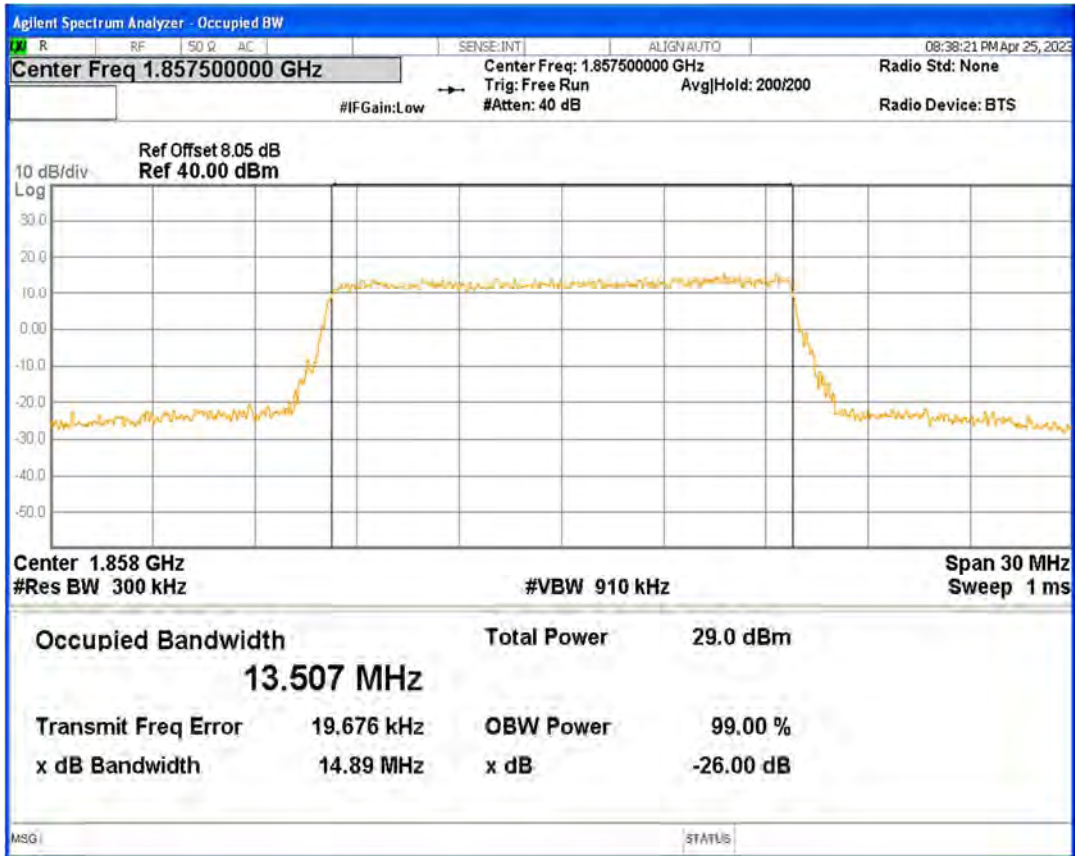

Band2 16QAM BW=15MHz Channel=18900 RB Size=75 Position=#0