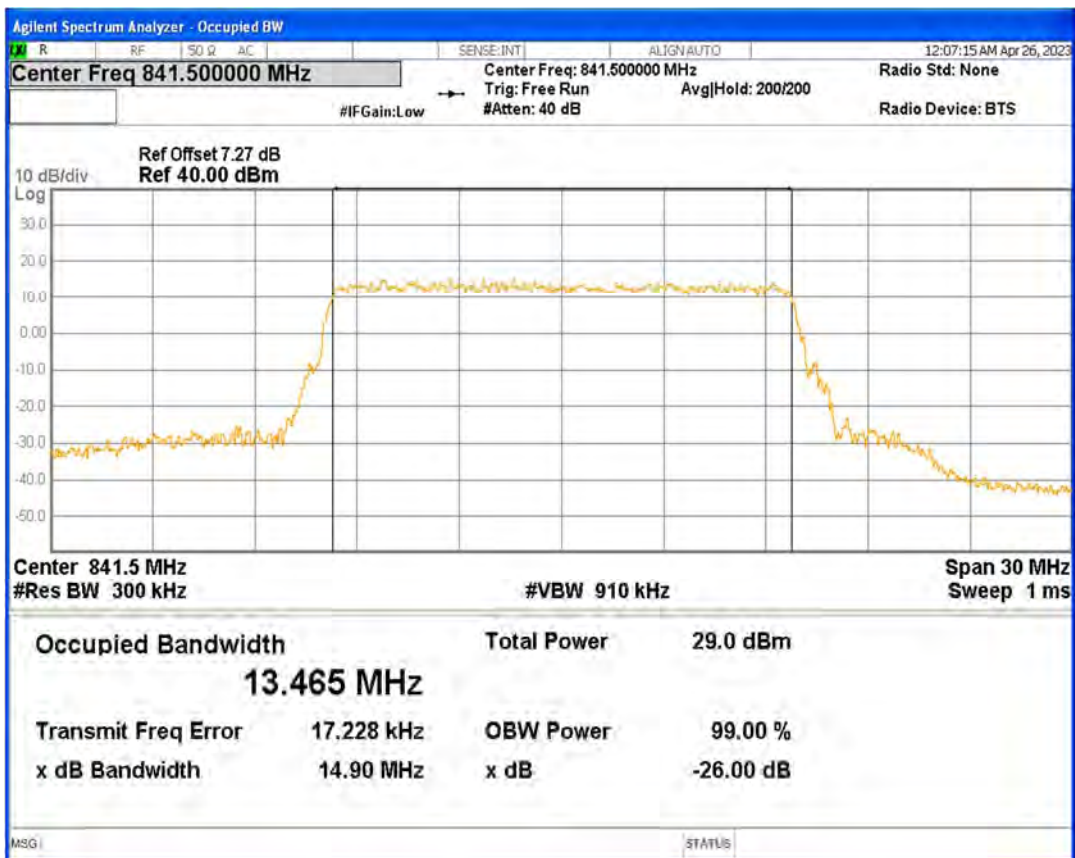

Band26(824-849) QPSK BW=3MHz Channel=26805 RB Size=15 Position=#0