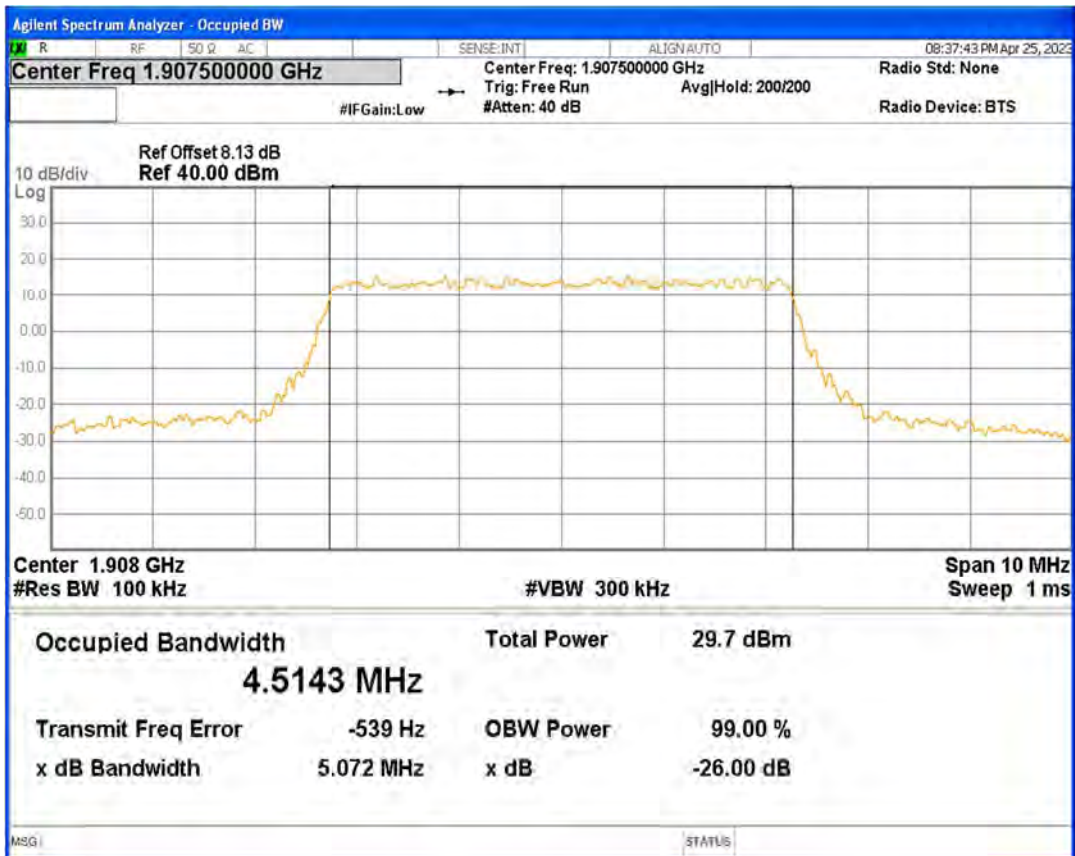

Band2 QPSK BW=3MHz Channel=19185 RB Size=15 Position=#0

Band2 QPSK BW=5MHz Channel=18625 RB Size=25 Position=#0

Band2 QPSK BW=5MHz Channel=18900 RB Size=25 Position=#0

Band2 QPSK BW=5MHz Channel=19175 RB Size=25 Position=#0