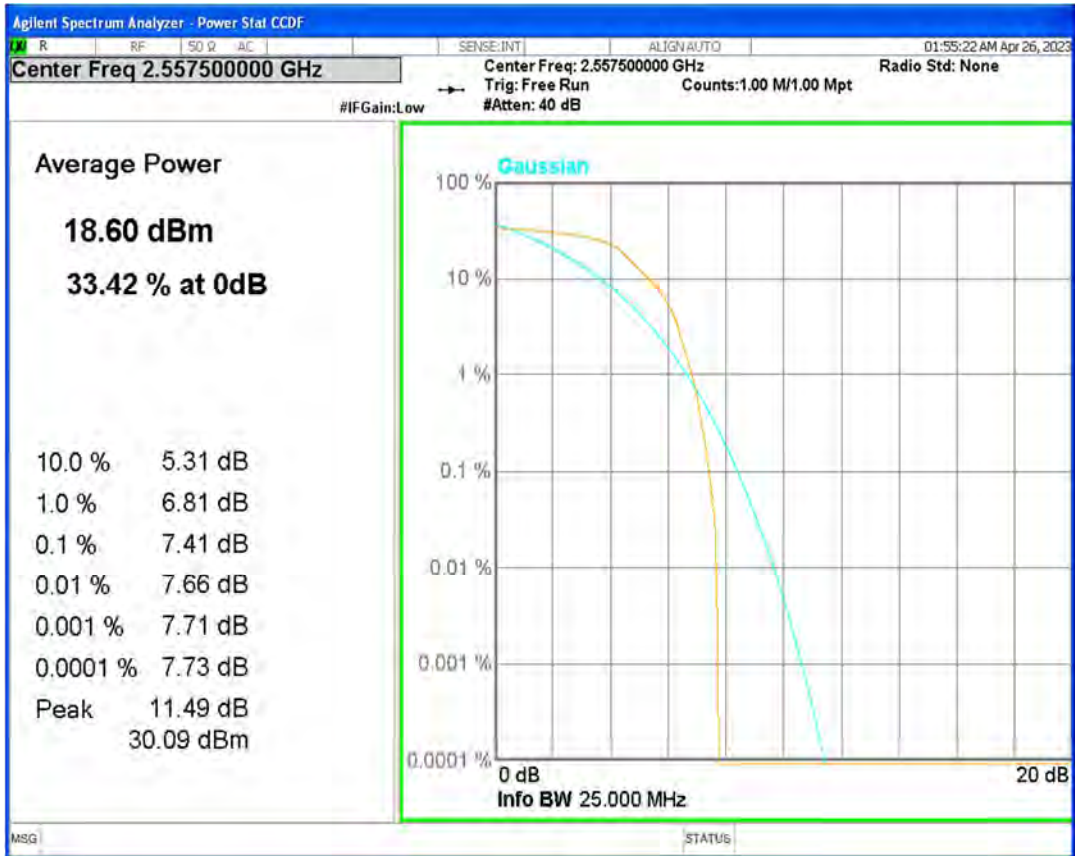

Band41(2555-2655) QPSK BW=5MHz Channel=40265 RB Size=1 Position=#0