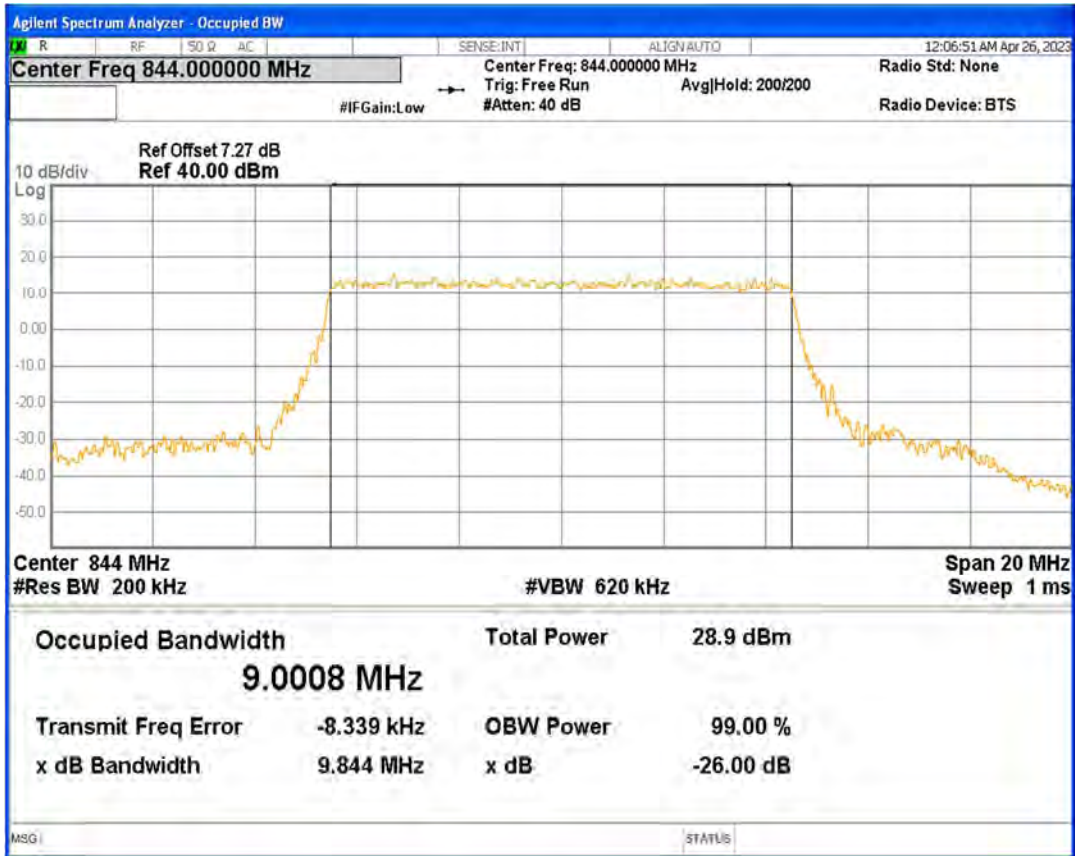

Band26(824-849) QPSK BW=1.4MHz Channel=27033 RB Size=6 Position=#0

Band26(824-849) QPSK BW=10MHz Channel=26840 RB Size=50 Position=#0

Band26(824-849) QPSK BW=10MHz Channel=26915 RB Size=50 Position=#0

Band26(824-849) QPSK BW=10MHz Channel=26990 RB Size=50 Position=#0