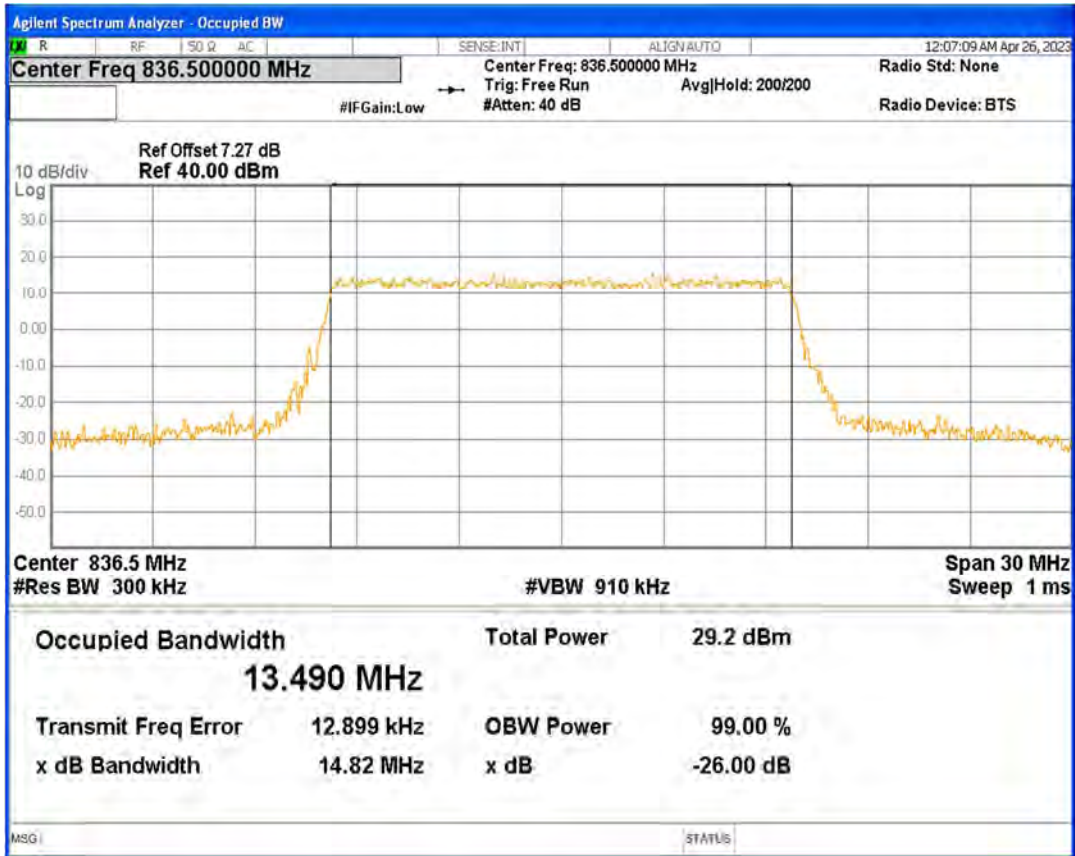

Band26(824-849) QPSK BW=15MHz Channel=26965 RB Size=75 Position=#0