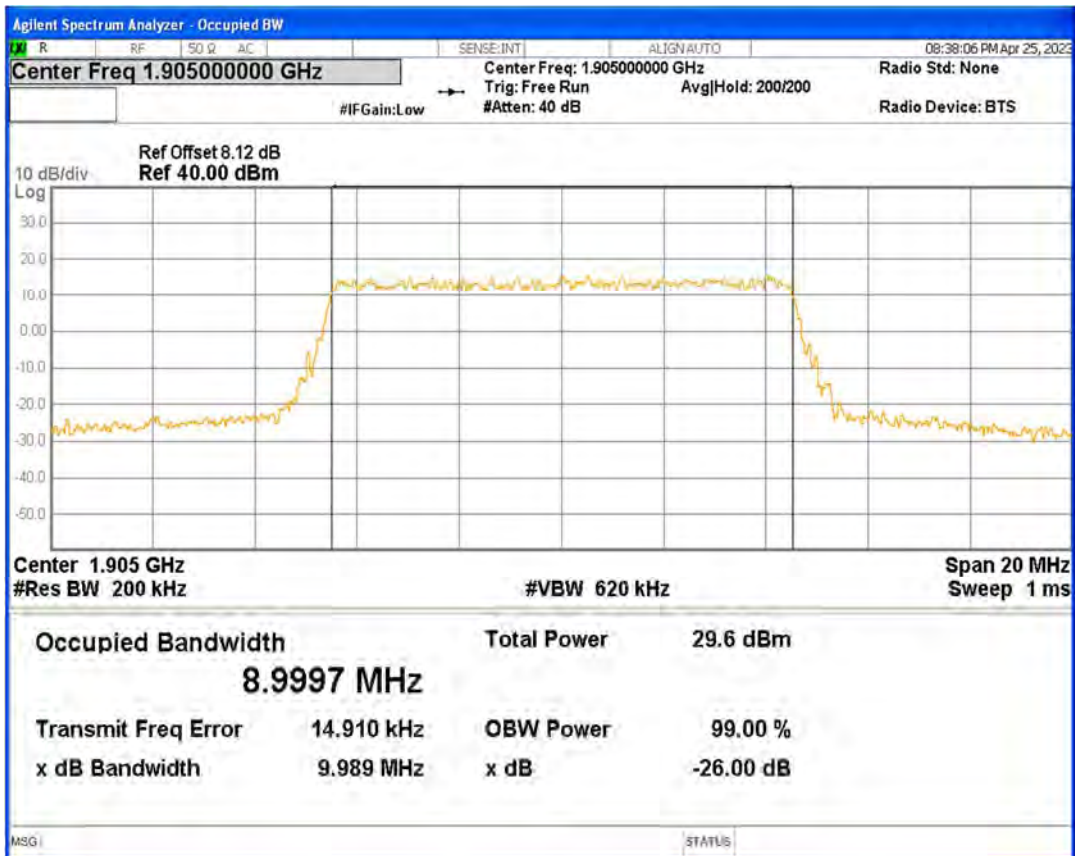

Band2 QPSK BW=1.4MHz Channel=19193 RB Size=6 Position=#0

Band2 QPSK BW=10MHz Channel=18650 RB Size=50 Position=#0

Band2 QPSK BW=10MHz Channel=18900 RB Size=50 Position=#0

Band2 QPSK BW=10MHz Channel=19150 RB Size=50 Position=#0