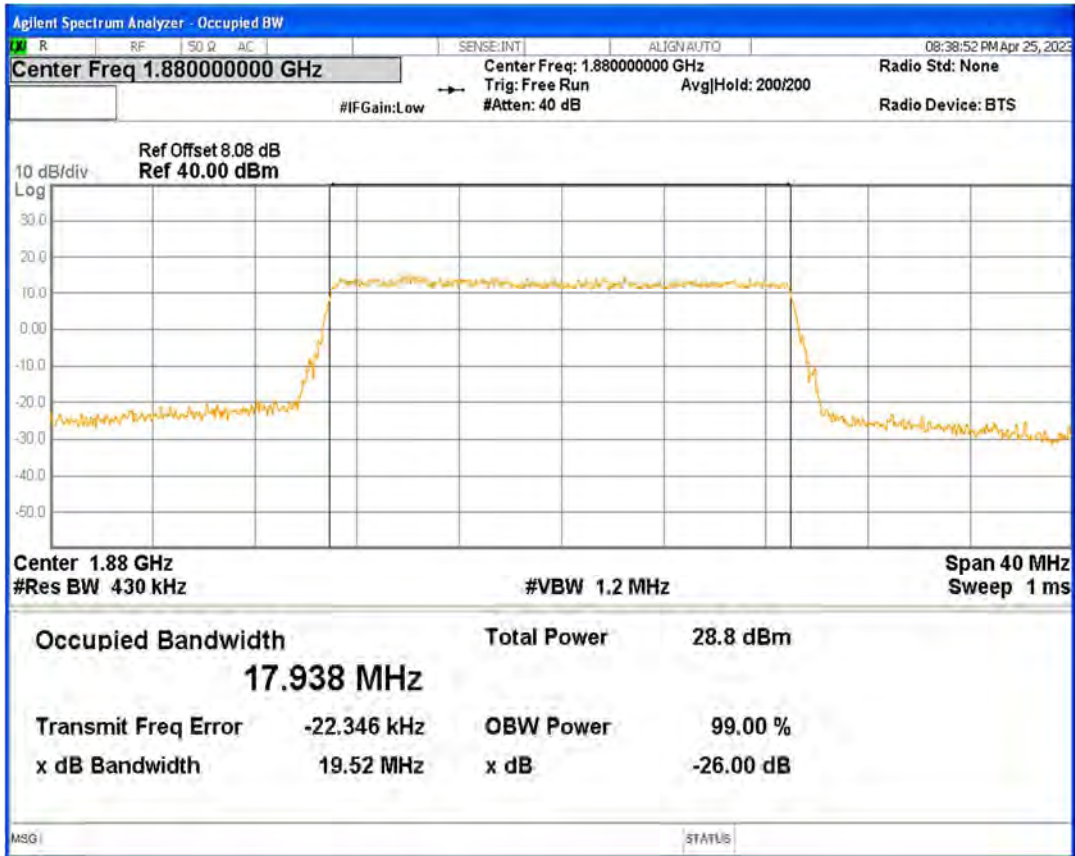

Band2 16QAM BW=20MHz Channel=19100 RB Size=100 Position=#0