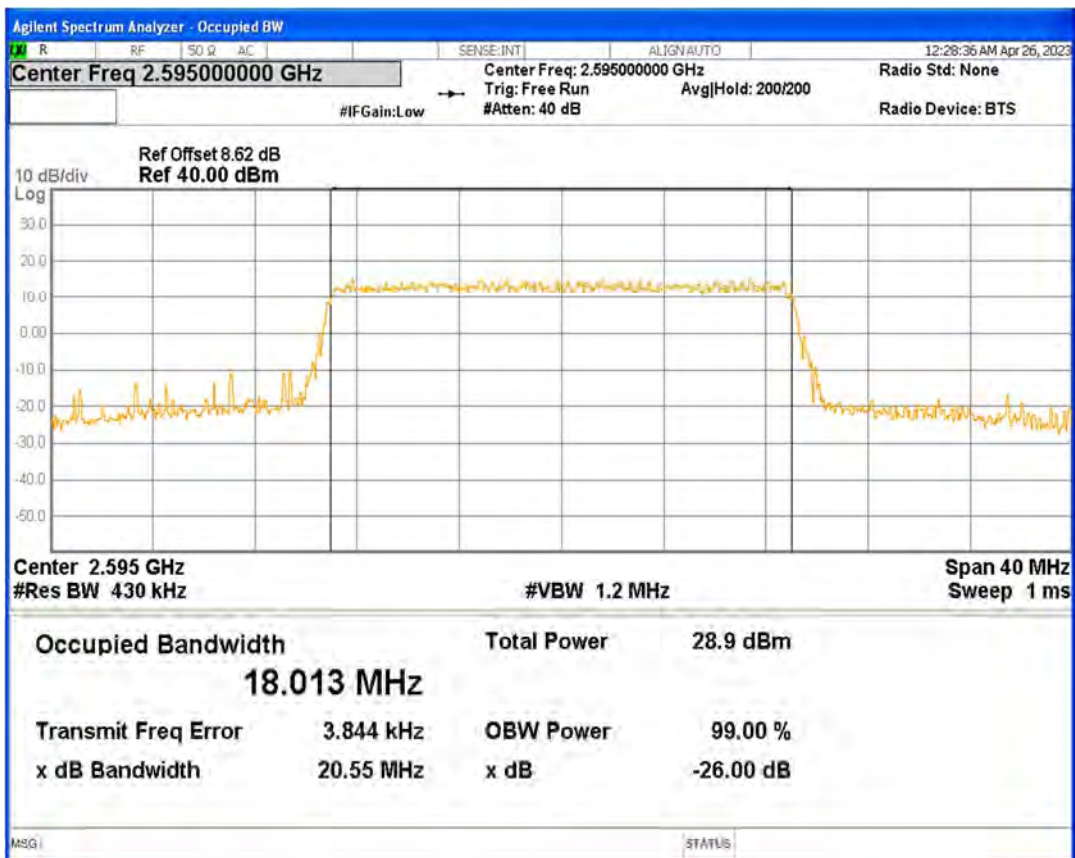

Band38 QPSK BW=20MHz Channel=38150 RB Size=100 Position=#0