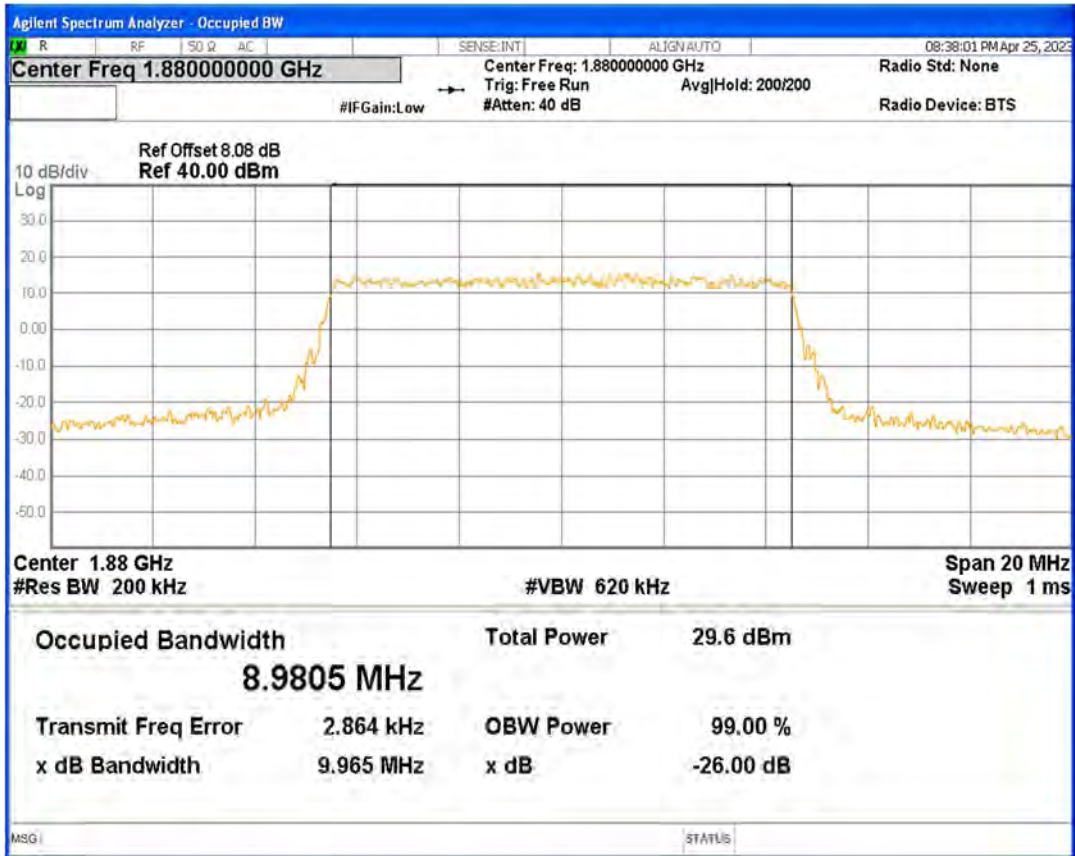

Band2 QPSK BW=10MHz Channel=19150 RB Size=50 Position=#0