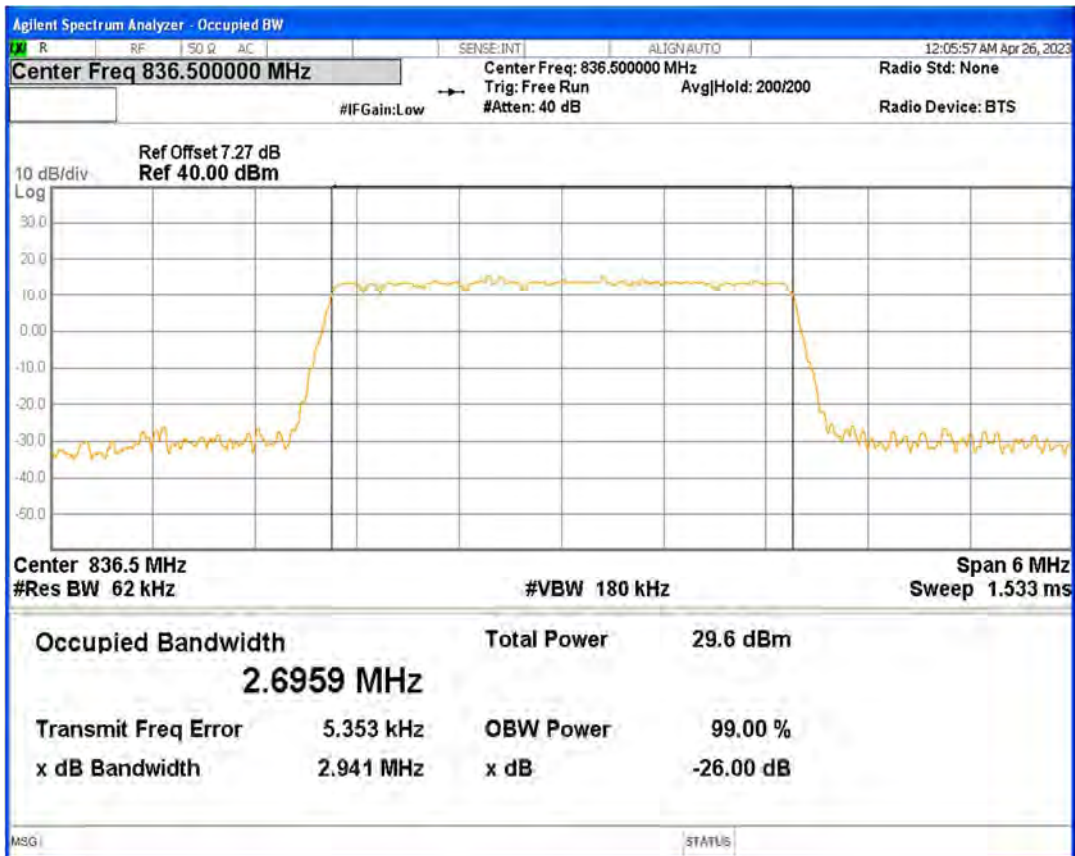

Band26(824-849) QPSK BW=3MHz Channel=27025 RB Size=15 Position=#0