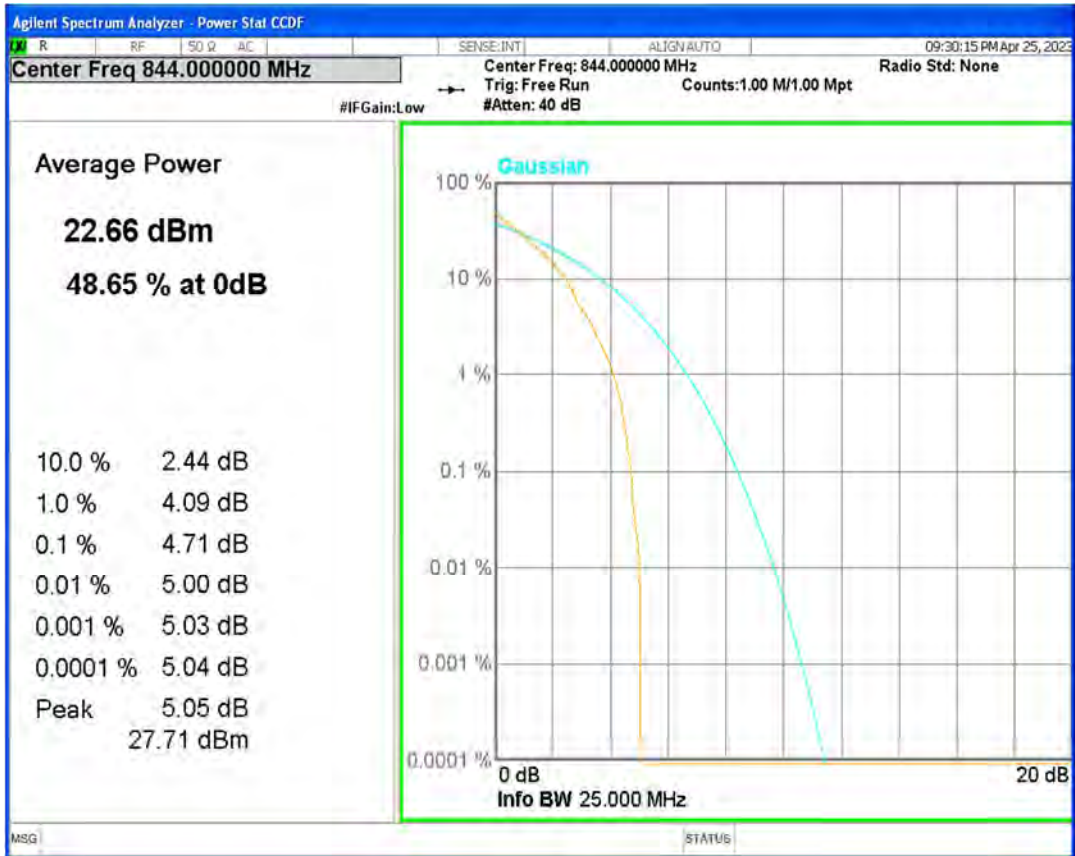

Band5 QPSK BW=1.4MHz Channel=20643 RB Size=1 Position=#0

Band5 QPSK BW=10MHz Channel=20450 RB Size=1 Position=#0

Band5 QPSK BW=10MHz Channel=20525 RB Size=1 Position=#0

Band5 QPSK BW=10MHz Channel=20600 RB Size=1 Position=#0