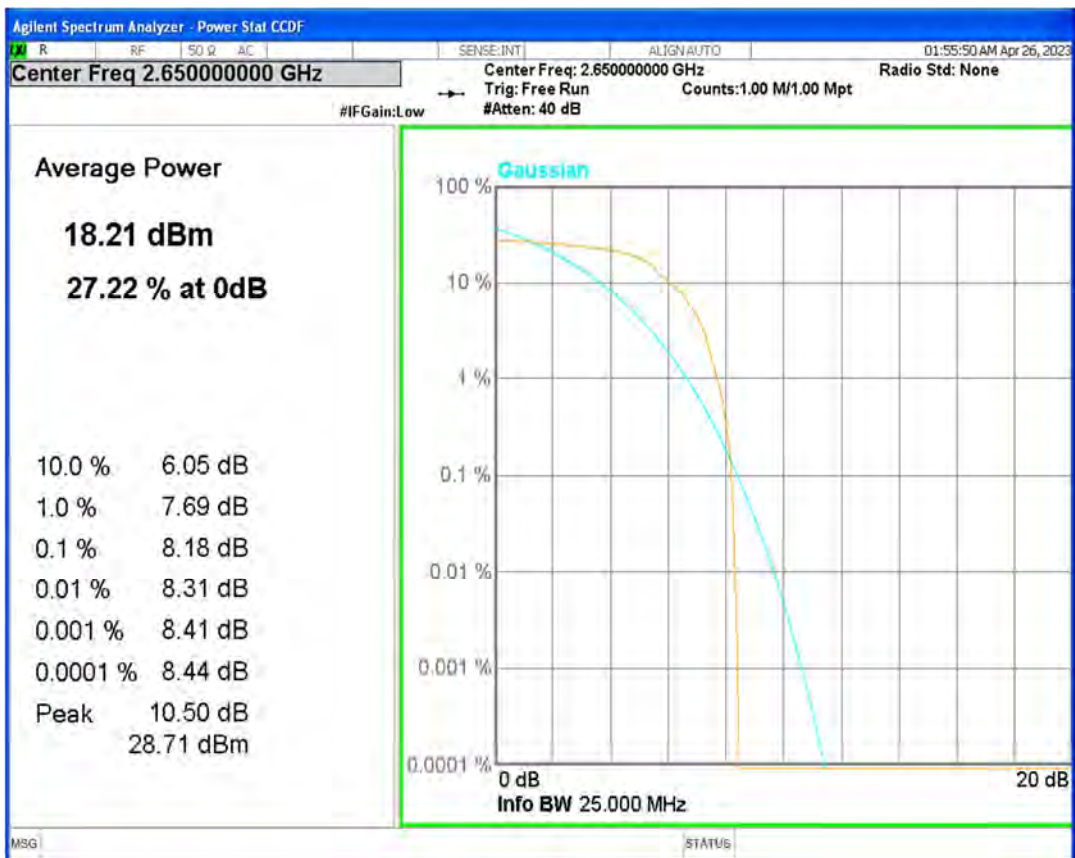

Band41(2555-2655) QPSK BW=10MHz Channel=41190 RB Size=1 Position=#0