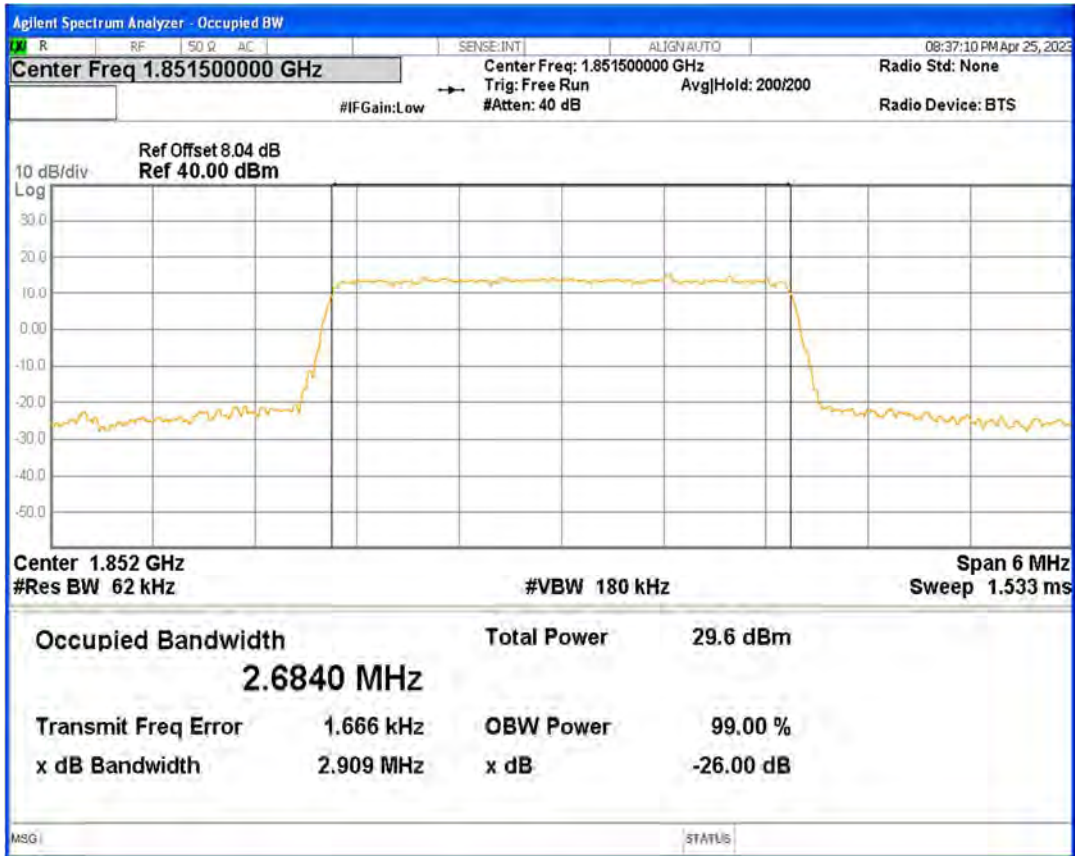

Band2 16QAM BW=3MHz Channel=18900 RB Size=15 Position=#0