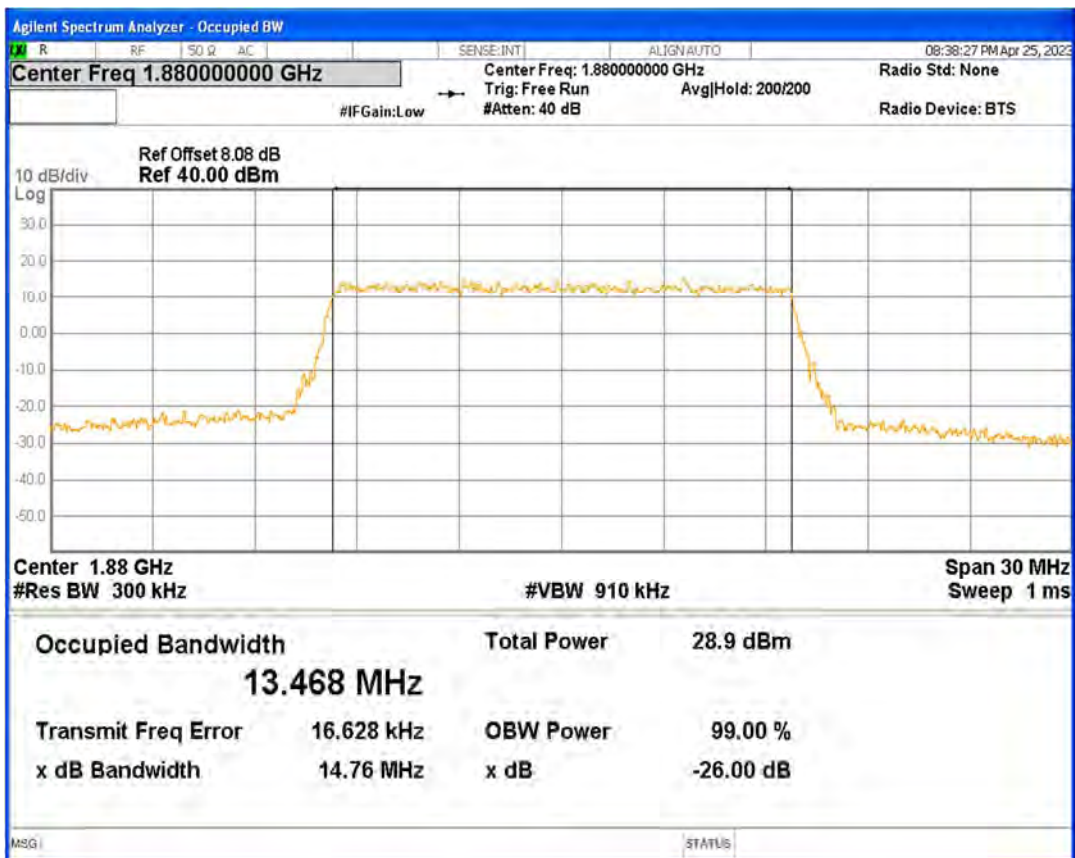

Band2 16QAM BW=10MHz Channel=18900 RB Size=50 Position=#0

Band2 16QAM BW=10MHz Channel=19150 RB Size=50 Position=#0

Band2 16QAM BW=15MHz Channel=18675 RB Size=75 Position=#0

Band2 16QAM BW=15MHz Channel=18900 RB Size=75 Position=#0