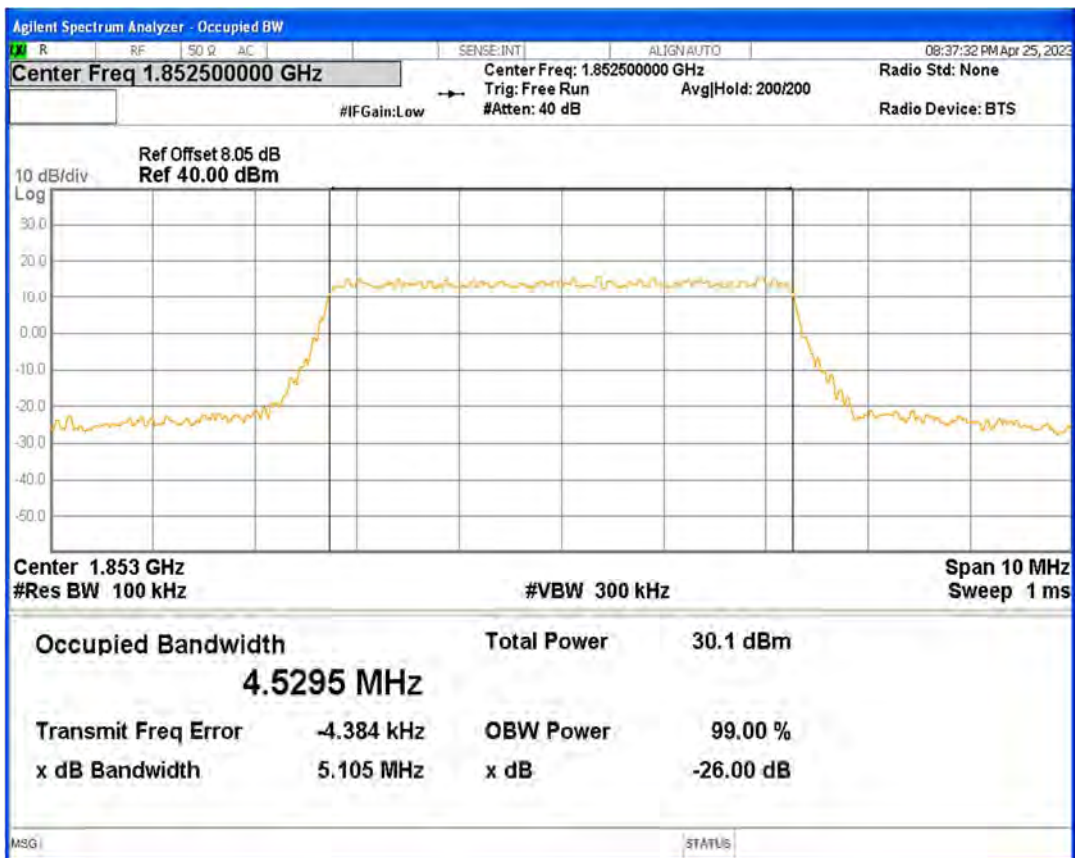

Band2 QPSK BW=5MHz Channel=18900 RB Size=25 Position=#0