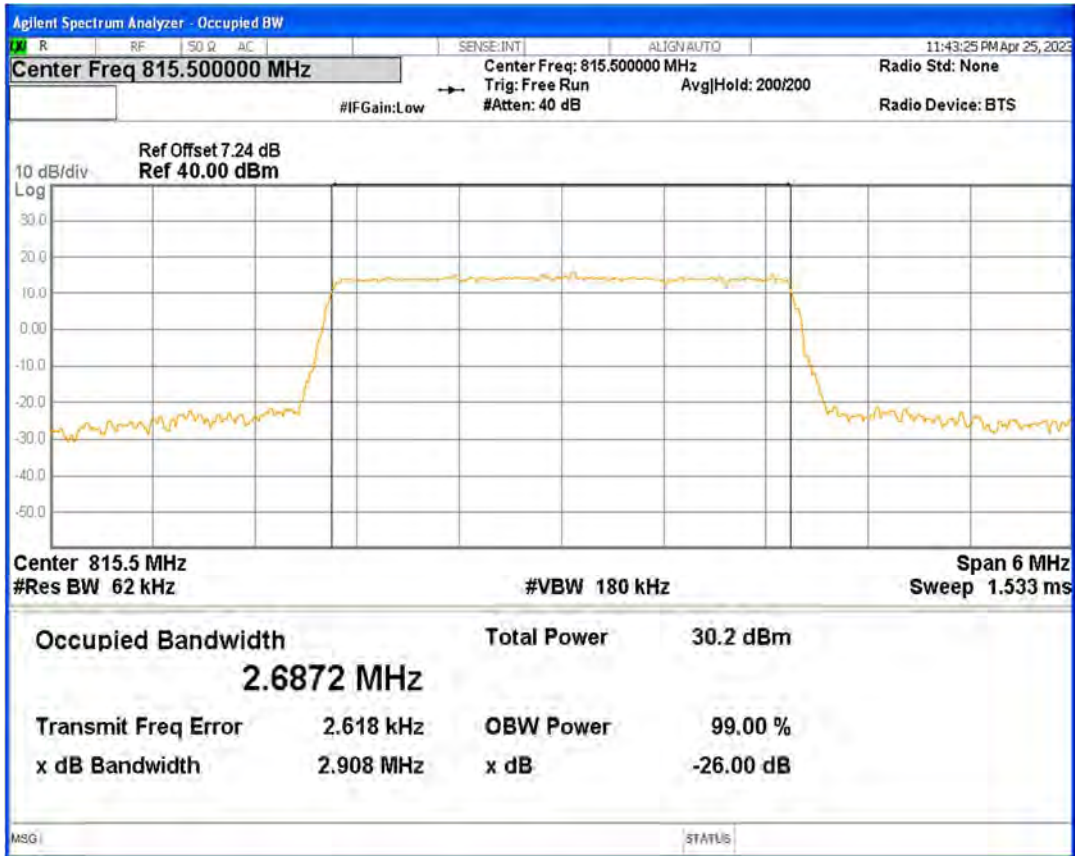

Band26(814-824) QPSK BW=1.4MHz Channel=26740 RB Size=6 Position=#0

Band26(814-824) QPSK BW=1.4MHz Channel=26783 RB Size=6 Position=#0

Band26(814-824) QPSK BW=10MHz Channel=26740 RB Size=50 Position=#0

Band26(814-824) QPSK BW=3MHz Channel=26705 RB Size=15 Position=#0