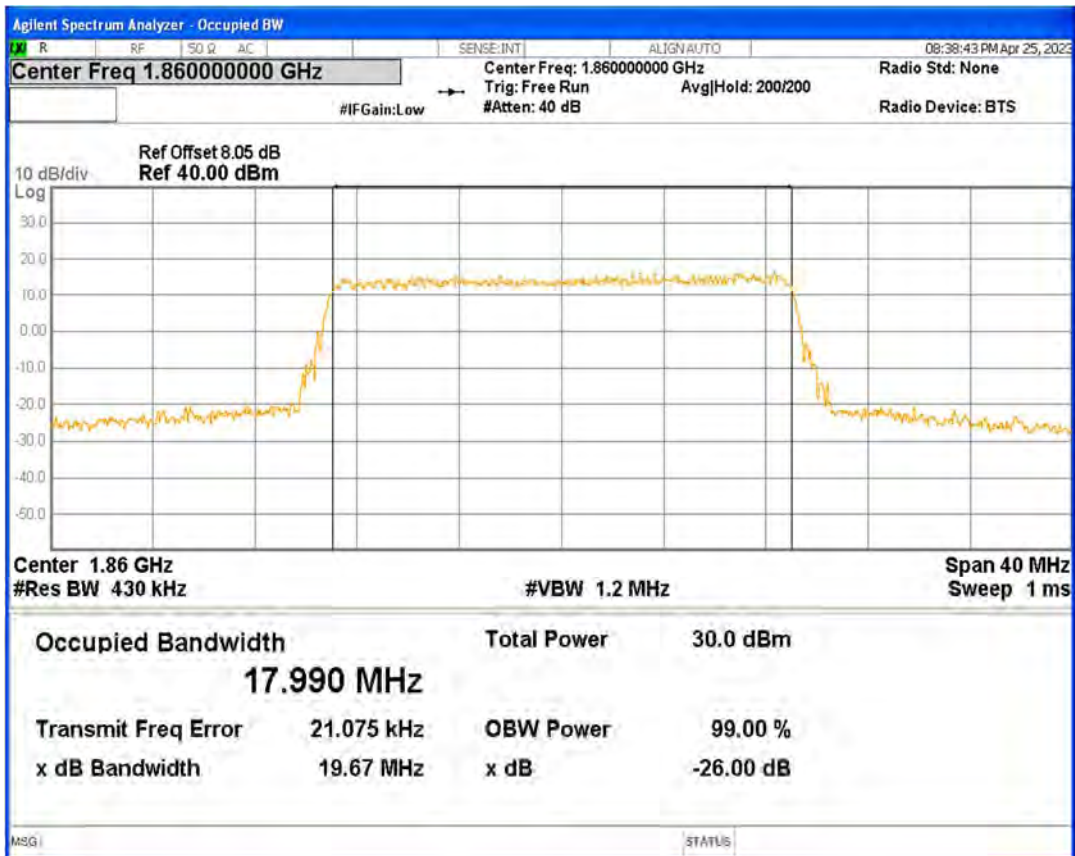

Band2 QPSK BW=15MHz Channel=18675 RB Size=75 Position=#0

Band2 QPSK BW=15MHz Channel=18900 RB Size=75 Position=#0

Band2 QPSK BW=15MHz Channel=19125 RB Size=75 Position=#0

Band2 QPSK BW=20MHz Channel=18700 RB Size=100 Position=#0