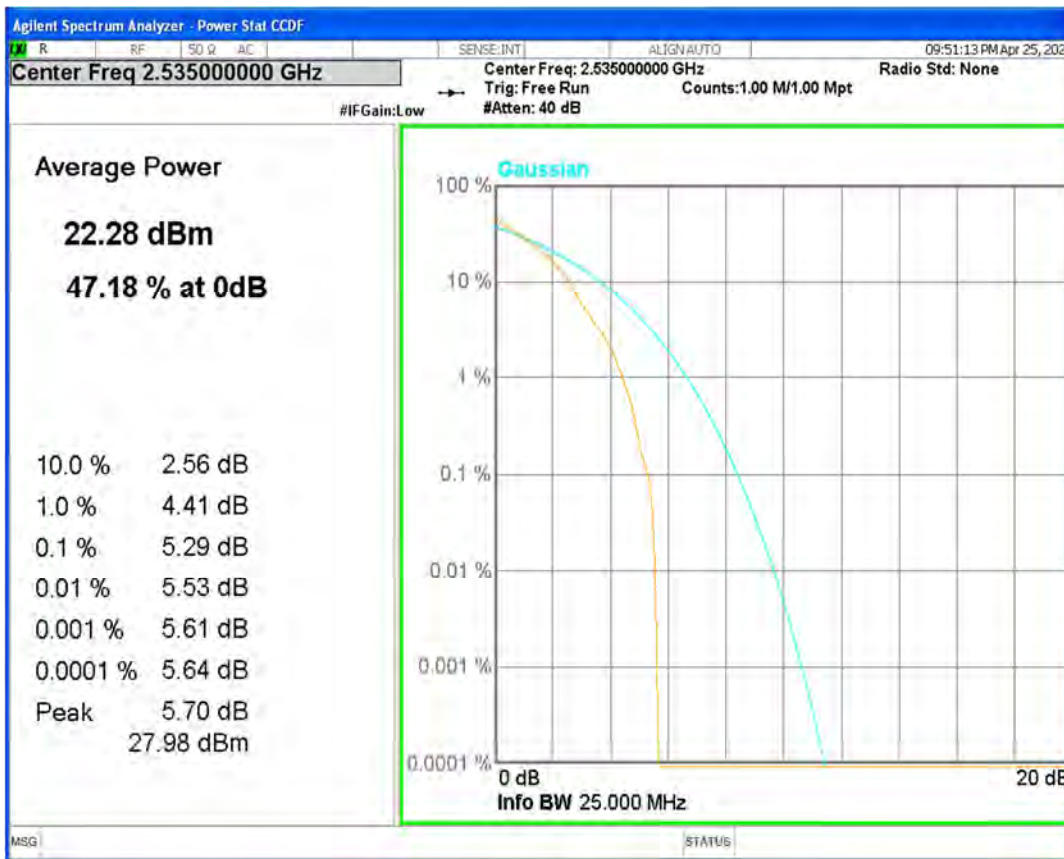

Band7 QPSK BW=20MHz Channel=21100 RB Size=1 Position=#0