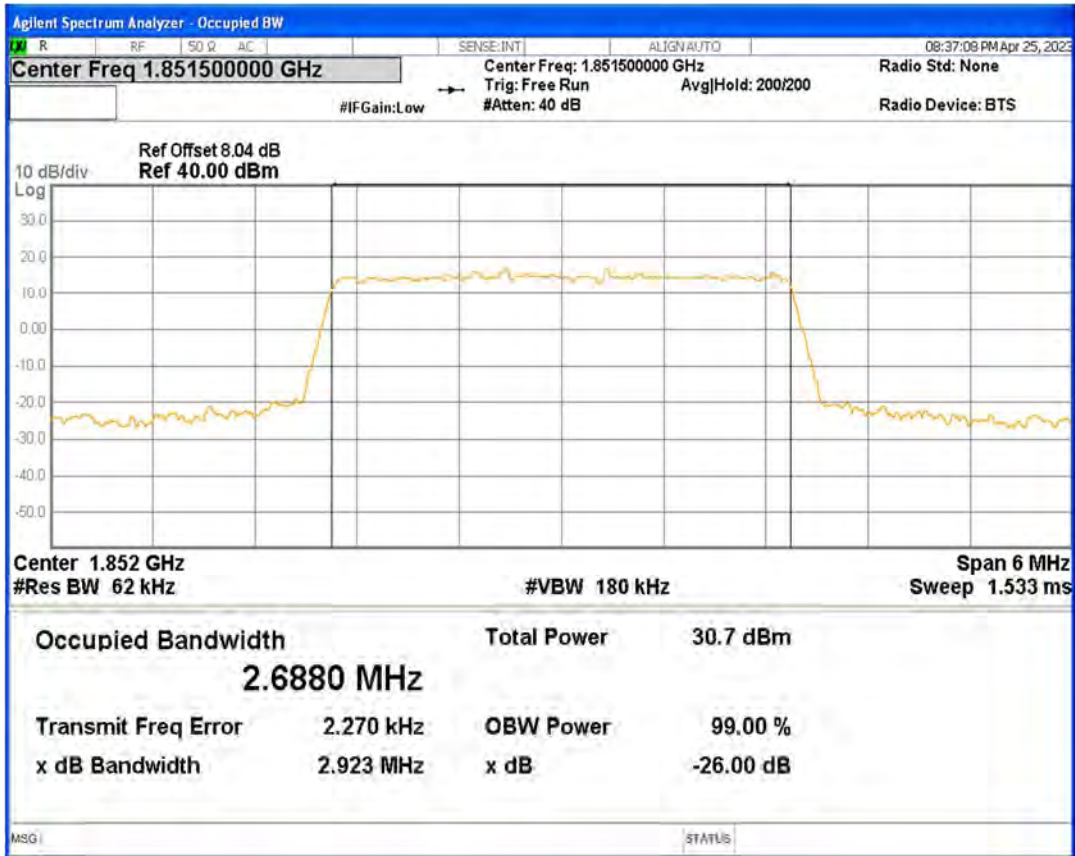

Band2 QPSK BW=3MHz Channel=18900 RB Size=15 Position=#0