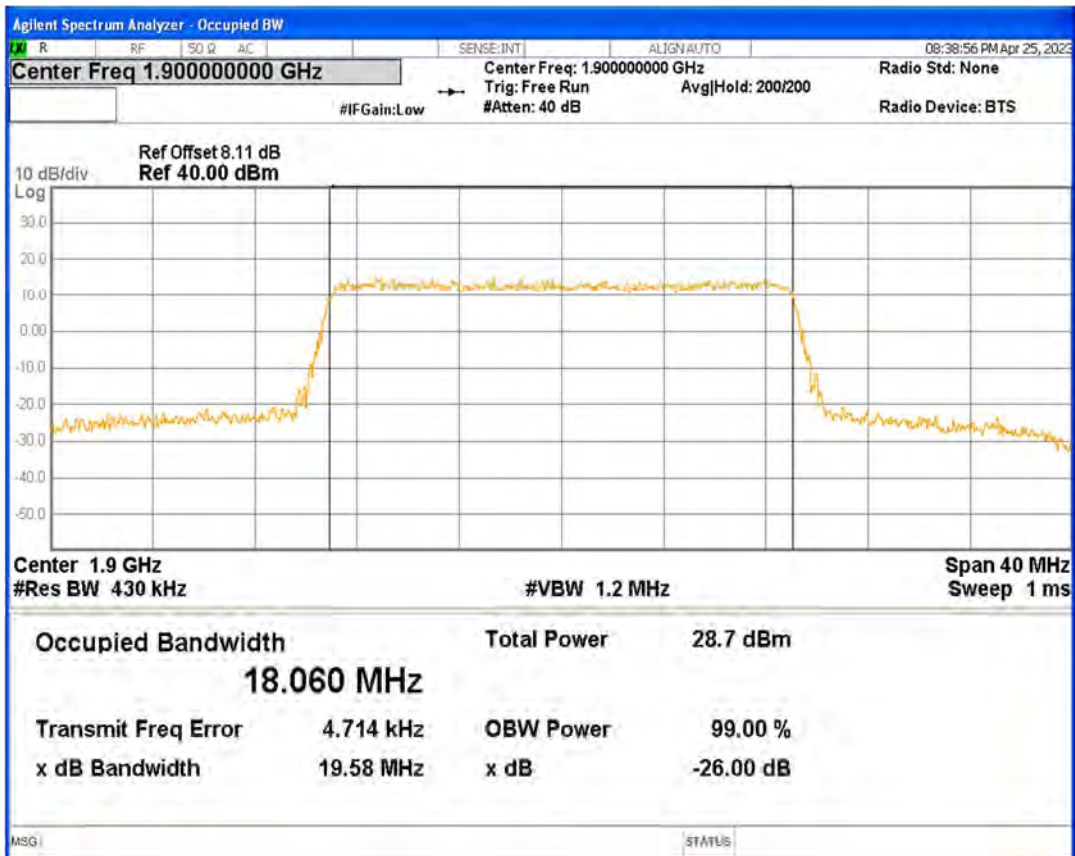

Band2 16QAM BW=15MHz Channel=19125 RB Size=75 Position=#0

Band2 16QAM BW=20MHz Channel=18700 RB Size=100 Position=#0

Band2 16QAM BW=20MHz Channel=18900 RB Size=100 Position=#0

Band2 16QAM BW=20MHz Channel=19100 RB Size=100 Position=#0