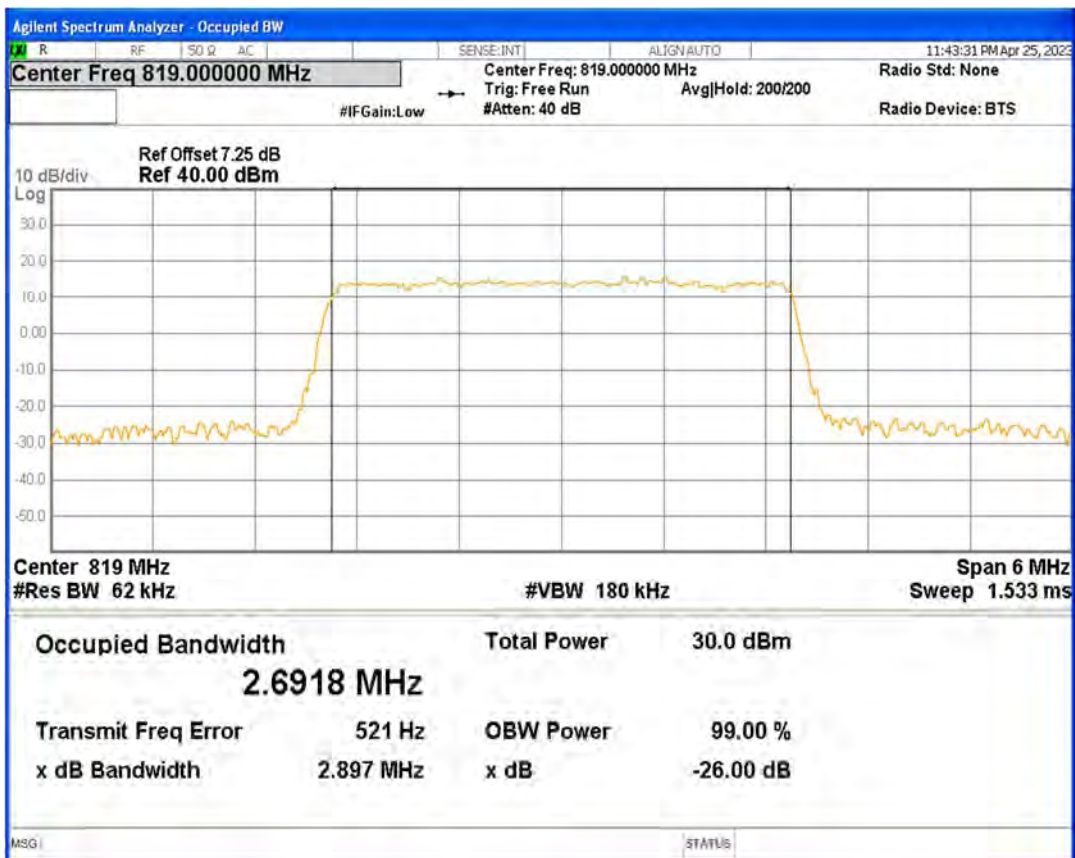

Band26(814-824) QPSK BW=3MHz Channel=26775 RB Size=15 Position=#0