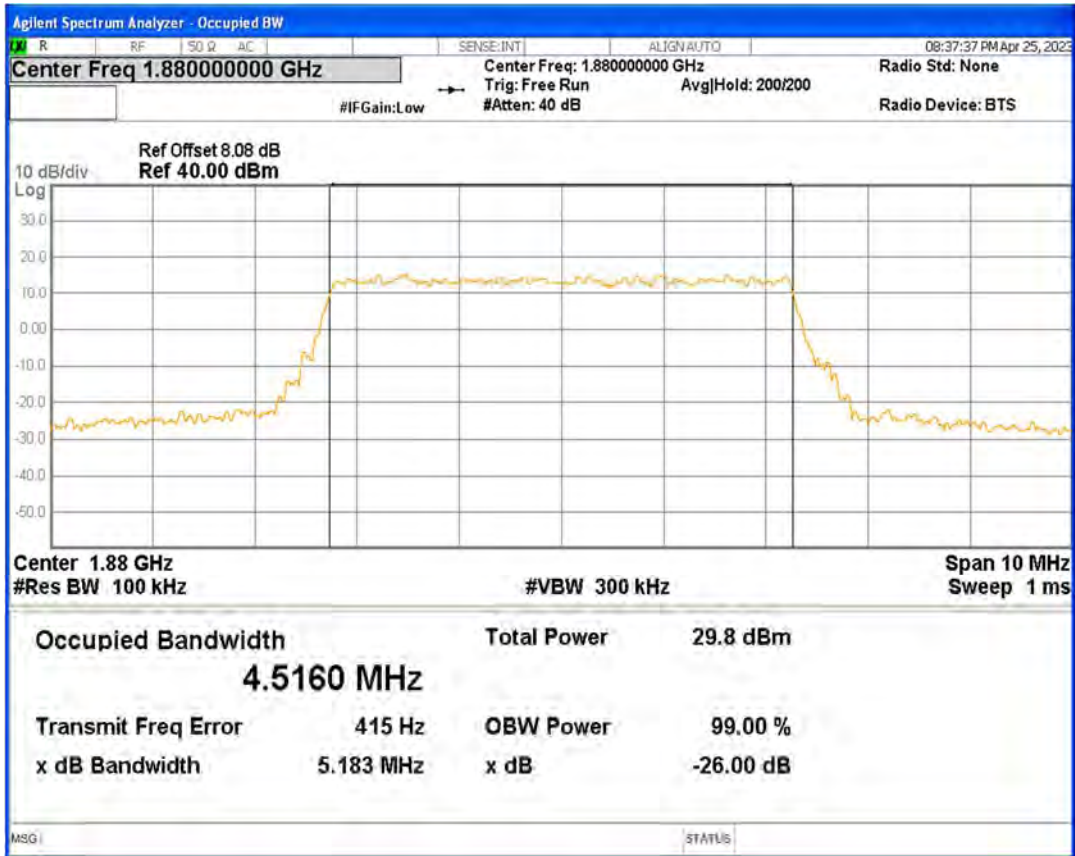

Band2 QPSK BW=5MHz Channel=19175 RB Size=25 Position=#0