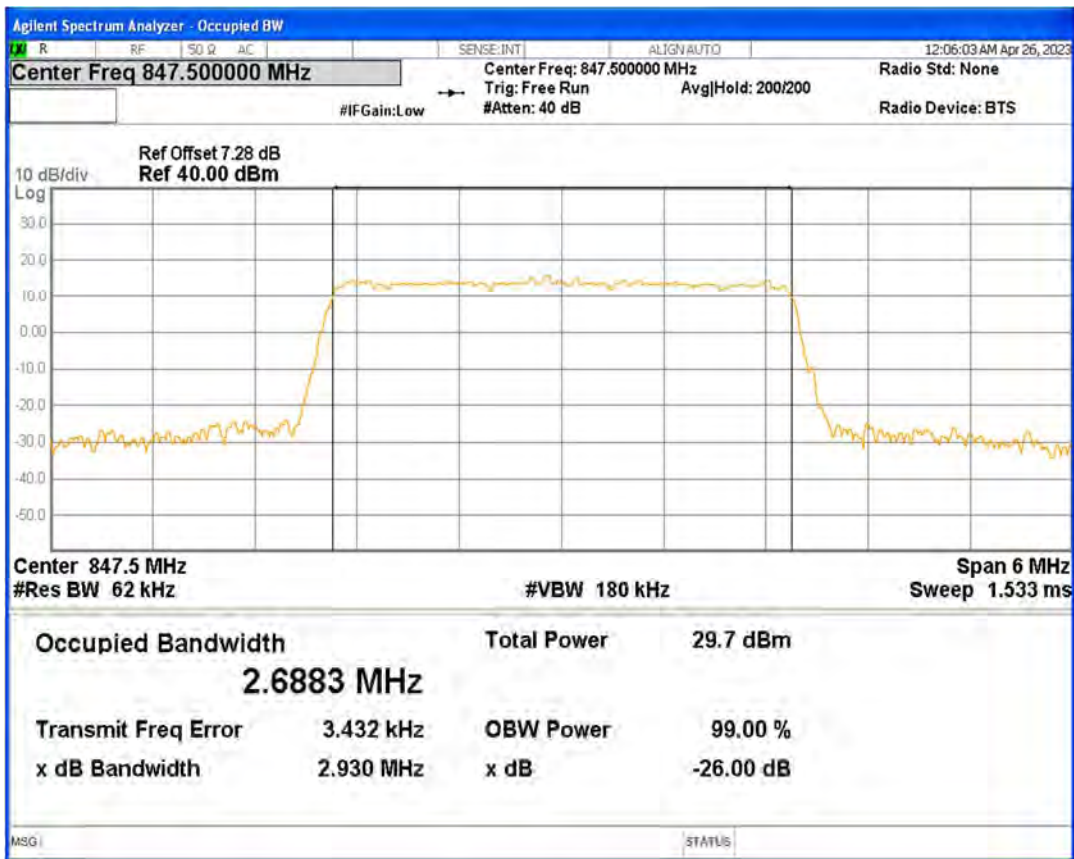

Band26(824-849) QPSK BW=5MHz Channel=26815 RB Size=25 Position=#0