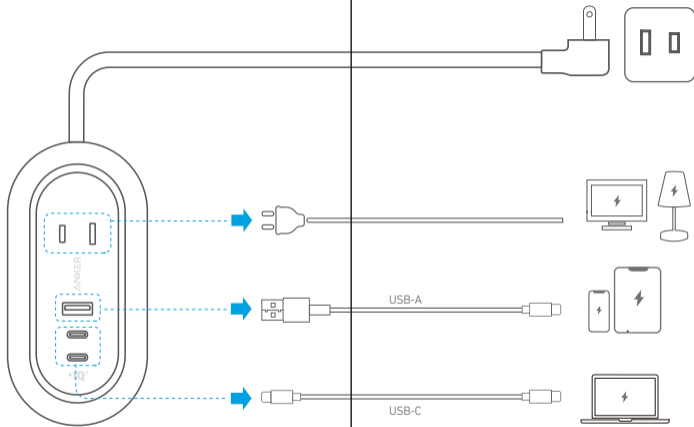

ANKER

SERIES 6

ANKER 615 USB Power Strip  
(GaNPrime 65W)  
取扱説明書

概要

本製品の使用方法

シリコンカバーを広げて、電源コードを取り出します。

For FAQs and more information, please visit:  
[anker.com/support](https://anker.com/support)

@anker\_jp

@Anker Japan

@Anker\_JP

ご使用後は電源コードを巻き付け、シリコンカバーを折りたたんでACプラグをコンセント差込口に挿します。

## 製品の仕様

定格電圧・電流	100 - 125V 50 / 60Hz 10A	
定格電力	1000W	
USB-A出力	5V≒2.4A	
USB-C1 / USB-C2出力	5V≒3A / 9V≒3A / 15V≒3A / 20V≒3.25A (各ポート最大65W)	
USB-C1 + USB-C2出力	USB-C1 : 5V≒3A / 9V≒3A / 15V≒3A / 20V≒2.25A (最大45W)	USB-C2 : 5V≒3A / 9V≒2A (最大18W)
USB-C1 + USB-C2 + USB-A出力	USB-C1 : 5V≒3A / 9V≒3A / 15V≒2A / 20V≒1.5A (最大30W) USB-C2 : 5V≒3A / 9V≒2.22A (最大20W) USB-A : 5V≒2.4A (最大12W)	
USB-C1 / USB-C2 + USB-A出力	USB-C1 / USB-C2 : 5V≒3A / 9V≒3A / 15V≒3A / 20V≒2.25A (最大45W) USB-A : 5V≒2.4A (最大12W)	
ケーブルの長さ	約 0.9 m	
サイズ	約 119 × 59 × 47 mm	