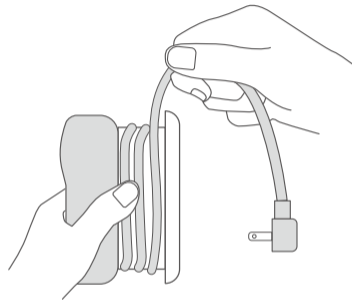

ANKER

SERIES 6

ANKER 615 USB Power Strip  
(GaNPrime 65W)  
取扱説明書

概要

本製品の使用方法

シリコンカバーを広げて、電源コードを取り出します。

For FAQs and more information, please visit:  
[anker.com/support](https://anker.com/support)

@anker\_jp

@Anker Japan

@Anker\_JP

ご使用後は電源コードを巻き付け、シリコンカバーを折りたたんでACプラグをコンセント差込口に挿します。

## 製品の仕様

定格電圧・電流	100 - 125V 50 / 60Hz 10A	
定格電力	1000W	
USB-A出力	5V≒2.4A	
USB-C1 / USB-C2出力	5V≒3A / 9V≒3A / 15V≒3A / 20V≒3.25A (各ポート最大65W)	
USB-C1 + USB-C2出力	USB-C1 : 5V≒3A / 9V≒3A / 15V≒3A / 20V≒2.25A (最大45W)	USB-C2 : 5V≒3A / 9V≒2A (最大18W)
USB-C1 + USB-C2 + USB-A出力	USB-C1 : 5V≒3A / 9V≒3A / 15V≒2A / 20V≒1.5A (最大30W) USB-C2 : 5V≒3A / 9V≒2.22A (最大20W) USB-A : 5V≒2.4A (最大12W)	
USB-C1 / USB-C2 + USB-A出力	USB-C1 / USB-C2 : 5V≒3A / 9V≒3A / 15V≒3A / 20V≒2.25A (最大45W) USB-A : 5V≒2.4A (最大12W)	
ケーブルの長さ	約 0.9 m	
サイズ	約 119 × 59 × 47 mm	