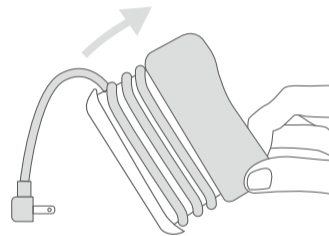

ANKER

SERIES 6

ANKER 615 USB Power Strip  
(GaNPrime 65W)  
取扱説明書

概要

本製品の使用方法

シリコンカバーを広げて、電源コードを取り出します。

For FAQs and more information, please visit:  
[anker.com/support](https://anker.com/support)

@anker\_jp

@Anker Japan

@Anker\_JP

ご使用後は電源コードを巻き付け、シリコンカバーを折りたたんでACプラグをコンセント差込口に挿します。

## 製品の仕様

定格電圧・電流	100 - 125V 50 / 60Hz 10A	
定格電力	1000W	
USB-A出力	5V≒2.4A	
USB-C1 / USB-C2出力	5V≒3A / 9V≒3A / 15V≒3A / 20V≒3.25A (各ポート最大65W)	
USB-C1 + USB-C2出力	USB-C1 : 5V≒3A / 9V≒3A / 15V≒3A / 20V≒2.25A (最大45W)	USB-C2 : 5V≒3A / 9V≒2A (最大18W)
USB-C1 + USB-C2 + USB-A出力	USB-C1 : 5V≒3A / 9V≒3A / 15V≒2A / 20V≒1.5A (最大30W) USB-C2 : 5V≒3A / 9V≒2.22A (最大20W) USB-A : 5V≒2.4A (最大12W)	
USB-C1 / USB-C2 + USB-A出力	USB-C1 / USB-C2 : 5V≒3A / 9V≒3A / 15V≒3A / 20V≒2.25A (最大45W) USB-A : 5V≒2.4A (最大12W)	
ケーブルの長さ	約 0.9 m	
サイズ	約 119 × 59 × 47 mm	