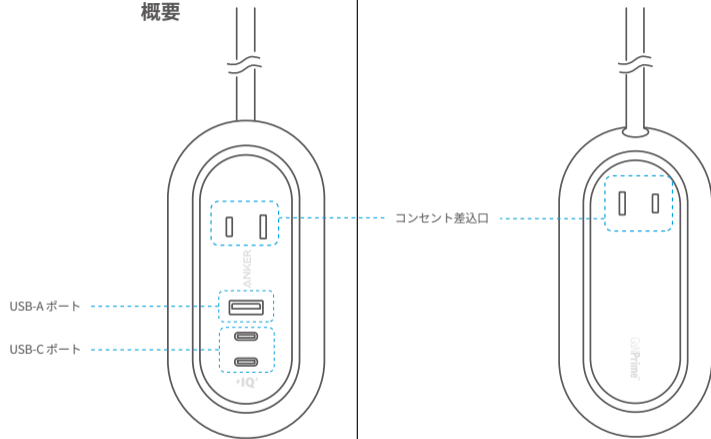

ANKER

SERIES 6

ANKER 615 USB Power Strip  
(GaNPrime 65W)  
取扱説明書

概要

本製品の使用方法

シリコンカバーを広げて、電源コードを取り出します。

For FAQs and more information, please visit:  
[anker.com/support](https://anker.com/support)

@anker\_jp

@Anker Japan

@Anker\_JP

ご使用後は電源コードを巻き付け、シリコンカバーを折りたたんでACプラグをコンセント差込口に挿します。

## 製品の仕様

定格電圧・電流	100 - 125V 50 / 60Hz 10A	
定格電力	1000W	
USB-A出力	5V≒2.4A	
USB-C1 / USB-C2出力	5V≒3A / 9V≒3A / 15V≒3A / 20V≒3.25A (各ポート最大65W)	
USB-C1 + USB-C2出力	USB-C1 : 5V≒3A / 9V≒3A / 15V≒3A / 20V≒2.25A (最大45W)	USB-C2 : 5V≒3A / 9V≒2A (最大18W)
USB-C1 + USB-C2 + USB-A出力	USB-C1 : 5V≒3A / 9V≒3A / 15V≒2A / 20V≒1.5A (最大30W) USB-C2 : 5V≒3A / 9V≒2.22A (最大20W) USB-A : 5V≒2.4A (最大12W)	
USB-C1 / USB-C2 + USB-A出力	USB-C1 / USB-C2 : 5V≒3A / 9V≒3A / 15V≒3A / 20V≒2.25A (最大45W) USB-A : 5V≒2.4A (最大12W)	
ケーブルの長さ	約 0.9 m	
サイズ	約 119 × 59 × 47 mm	