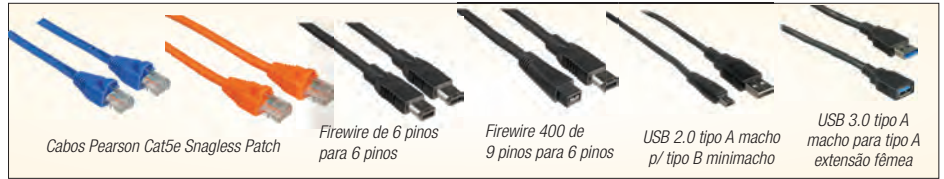

Cabo Cat6 Snagless Patch de 0,91m
Em Verde (PECC6ESLP03G), Azul (PECC6SL3BL), Cinza (PECC6SL3G)
Preto (PECC6SL3B), Branco (PECC6ESLP03W), Vermelho (PECC6SL3R)
ou Amarelo (PECC6SL3Y)..... **2.49**

Cabo Cat6 Snagless Patch de 2,13m
Em Verde (PECC6ESLP07G), Branco (PECC6ESLP07W),
Preto (PECC6SL7B), Azul (PECC6SL7BL), Cinza (PECC6SL7G),
Vermelho (PECC6SL7R) ou Amarelo (PECC6SL7Y)..... **3.79**

Cabo Cat6 Snagless Patch de 3,04m
Em Verde (PECC6ESLP10G), Branco (PECC6ESLP10W),
Preto (PECC6SL10B), Azul (PECC6SL10BL), Cinza (PECC6SL10G)
Vermelho (PECC6SL10R) ou Amarelo (PECC6SL10Y)..... **4.09**

Cabo Cat6 Snagless Patch de 4,26m
Em Verde (PECC6ESLP14G), Branco (PECC6ESLP14W),
Preto (PECC6SL14B), Azul (PECC6SL14BL), Cinza (PECC6SL14G)
Vermelho (PECC6SL14R) ou Amarelo (PECC6SL14Y)..... **5.49**

Cabo Cat6 Snagless Patch de 7,62m
Em Verde (PECC6ESLP25G), Branco (PECC6ESLP25W),
Preto (PECC6SL25B), Azul (PECC6SL25BL), Cinza (PECC6SL25G)
Vermelho (PECC6SL25R) ou Amarelo (PECC6SL25Y)..... **6.99**

Cabo Cat6 Snagless Patch de 15,24m
Em Preto (PECC6SL50B), Azul (PECC6SL50BL), Cinza (PECC6SL50G),
Amarelo (PECC6SL50Y) ou Branco (PECC6ESLP50W)..... **10.99**

Cabo Cat6 Snagless Patch de 30,48m
Em Preto (PECC6SL100B), Azul (PECC6SL100BL), Verm. (PECC6SL100R)
Cinza (PECC6SL100G), Amarelo (PECC6SL100Y), Verde (PECC6ESLP10G)
ou Branco (PECC6ESLP10W)..... **14.99**

Cabos Firewire (IEEE1394)

C2G (Cables to Go)
Cabo de 9 pinos p/ 4 pinos de 0,91m (CA50708)..... **9.99**
Cabo de 9 pinos p/ 4 pinos de 1,83m (CA50706)..... **12.54**

Pearstone
Cabo FireWire de 4 Pinos para 4 Pinos
0,45m (PECFW4401.5)..... **1.69**
0,91m (PECFW443)..... **3.95**, 1,83m (PECFW446)..... **5.95**
3,05m (PECFW4410)..... **6.26**, 4,57m (PECFW4415)..... **6.95**
7,62m (PECFW4425)..... **9.95**

Cabo FireWire de 4 Pinos para 6 Pinos
0,45m (PECFW4601.5)..... **2.95**, 0,91m (PECFW463)..... **7.99**
1,83m (PECFW466)..... **7.99**, 3,05m (PECFW46100)..... **3.95**
4,57m (PECFW4615)..... **9.95**, 7,62m (PECFW4625)..... **12.95**

Cabo FireWire de 6 Pinos para 6 Pinos
0,91m (PECFW663)..... **3.49**, 1,83m (PECFW666)..... **4.79**
3,05m (PECFW6610)..... **5.49**, 4,57m (PECFW6615)..... **7.95**
7,62m (PECFW6625)..... **26.95**

Cabo FireWire de 9 Pinos para 4 Pinos
0,45m (PECFW9401.5)..... **3.49**, 0,91m (PECFW943)..... **5.79**
1,83m (PECFW946)..... **4.50**, 3,05m (PECFW9410)..... **10.95**
4,57m (PECFW9415)..... **15.95**, 7,62m (PECFW9425)..... **19.95**

Cabo FireWire de 9 Pinos para 6 Pinos
0,45m (PECFW9601.5)..... **3.69**, 0,91m (PECFW963)..... **5.95**
1,83m (PECFW966)..... **8.95**, 3,05m (PECFW9610)..... **9.95**
4,57m (PECFW9615)..... **12.50**, 7,62m (PECFW9625)..... **21.95**

Cabo FireWire 800 de 9 Pinos para 9 Pinos
0,45m (PECFW9901.5)..... **7.49**, 0,91m (PECFW993)..... **8.50**
1,83m (PECFW996)..... **9.95**, 3,05m (PECFW9910)..... **13.50**
4,57m (PECFW9915)..... **15.95**, 7,62m (PECFW9925)..... **24.95**

Tether Tools

Cabo FW800 de 9 Pinos para FW400 de 4 Pinos de 4,57m
(TEFW849BLK)..... **43.95**
Cabo FW800 de 9 Pinos p/ FW400 de 6 Pinos de 4,57m em Laranja
(TEFW840RG) ou Preto (TEFW84BLK)..... **46.95**
Cabo FW800 de 9 Pinos p/ 9 Pinos de 4,57m (Preto) (TEFW88BLK)..... **48.95**
Cabo FW800 de 9 Pinos p/ 9 Pinos de 4,57m (Laranja)
(TEFW880RG)..... **48.95**

Cabos e Adaptadores Thunderbolt

Kanex

Preto, 0,48m (KATBOLT05M). **30.70** Preto, 0,91m (KATBOLT1M). **34.95**
Preto, 2m (KATBOLT2M)..... **39.95** Preto, 2,74m (KATBOLT3M)..... **59.95**

Cabos Óticos da Corning

Cabo Ótico Ativo (AOC) (3,35m) (OPCVP35M20)..... **79.00**
Cabo Ótico Ativo (AOC) (5,49m) (OPCVP55M20)..... **179.00**
Cabo Ótico Ativo de 9,75m (OPCVPO10M20)..... **299.00**
Cabo Ótico Ativo de 29,87m (OPCTPO30M20)..... **659.00**
Cabo Ótico Ativo de 60m (OPCTPO60M20)..... **1299.00**

Cabos SATA e eSATA

C2G

Cabo de 7 Pinos 180 1-Device Serial ATA - 18" (CA10152)..... **3.68**
Cabo de 7 Pinos 180 p/ 90° 1-Device Serial ATA (CA10181)..... **3.57**
Cabo Externo Serial ATA de 0,91m (CA10220)..... **6.80**
Cabo Externo Serial ATA de 1,83m (CA10221)..... **8.76**

Pearstone

eSATA 1m (PEESATA13B)..... **4.95** eSATA 2m (PEESATA16B)..... **6.99**
Cabo Verm. Serial ATA Interno de 7 Pinos e 18" (PESATA01R)..... **3.39**
Serial ATA Interno Reto de 7 Pinos e 18" p/ 90° (PESATARA01R)..... **3.69**

Cabos e Adaptadores USB

C2G (CablesToGo)