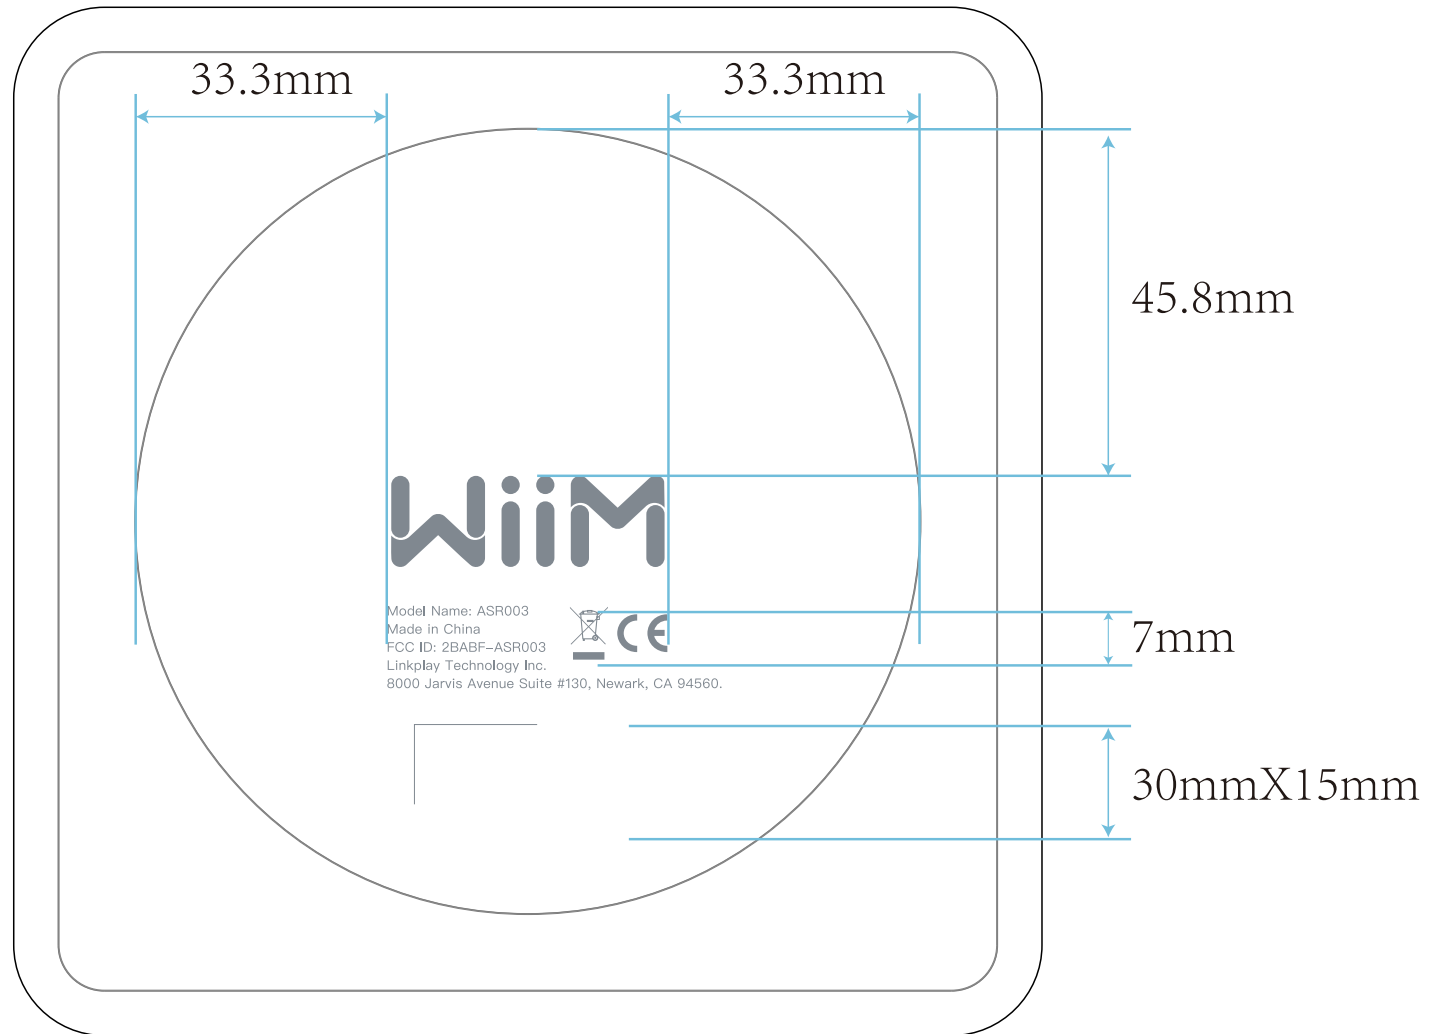

# Linkplay Wiim Pro Plus底部丝印

丝印墨稿

PANTONE 430U

# 丝印标注

丝印墨稿

PANTONE 430U