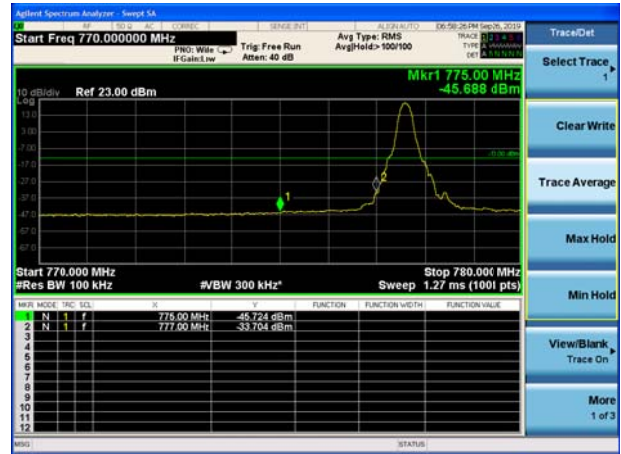

LTE Band 13 QPSK 5MHz CH-Low, 1 RB
(763MHz ~775MHz)

LTE Band 13 QPSK 5MHz CH-Low, 1 RB
(775MHz ~777MHz)

LTE Band 13 QPSK 5MHz CH-High, 1 RB
(787MHz ~793MHz)

LTE Band 13 QPSK 5MHz CH-High, 1 RB
(793MHz ~805MHz)

LTE Band 13 QPSK 5MHz CH-Low, 100%RB (763MHz ~775MHz)

LTE Band 13 QPSK 5MHz CH-Low, 100%RB (775MHz ~777MHz)

LTE Band 13 QPSK 5MHz CH-High, 100%RB (787MHz ~793MHz)

LTE Band 13 QPSK 5MHz CH-High, 100%RB (793MHz ~805MHz)

LTE Band 13 QPSK 10MHz CH-Low, 1 RB (763MHz ~775MHz)

LTE Band 13 QPSK 10MHz CH-Low, 1 RB (775MHz ~777MHz)

LTE Band 13 QPSK 10MHz CH-High, 1 RB (787MHz ~793MHz)

LTE Band 13 QPSK 10MHz CH-High, 1 RB (793MHz ~805MHz)