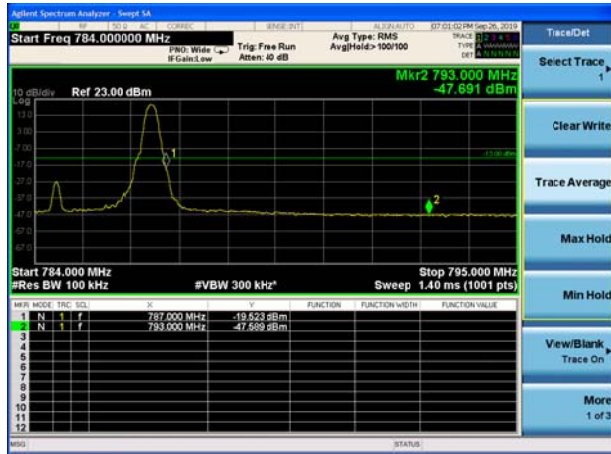

LTE Band 13 QPSK 10MHz CH-Low, 1 RB (763MHz ~775MHz)

LTE Band 13 QPSK 10MHz CH-Low, 1 RB (775MHz ~777MHz)

LTE Band 13 QPSK 10MHz CH-High, 1 RB (787MHz ~793MHz)

LTE Band 13 QPSK 10MHz CH-High, 1 RB (793MHz ~805MHz)

LTE Band 13 QPSK 10MHz CH-Low, 100%RB (763MHz ~775MHz)

LTE Band 13 QPSK 10MHz CH-Low, 100%RB (775MHz ~777MHz)

LTE Band 13 QPSK 10MHz CH-High, 100%RB (787MHz ~793MHz)

LTE Band 13 QPSK 10MHz CH-High, 100%RB (793MHz ~805MHz)

LTE Band 13 16QAM 5MHz CH-Low, 1 RB (763MHz ~775MHz)

LTE Band 13 16QAM 5MHz CH-Low, 1 RB (775MHz ~777MHz)

LTE Band 13 16QAM 5MHz CH-High, 1 RB (787MHz ~793MHz)

LTE Band 13 16QAM 5MHz CH-High, 1 RB (793MHz ~805MHz)