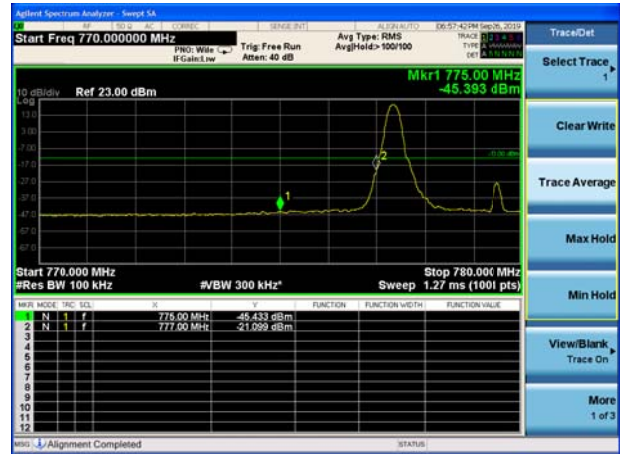

LTE Band 13 QPSK 10MHz CH-Low, 1 RB (763MHz ~775MHz)

LTE Band 13 QPSK 10MHz CH-Low, 1 RB (775MHz ~777MHz)

LTE Band 13 QPSK 10MHz CH-High, 1 RB (787MHz ~793MHz)

LTE Band 13 QPSK 10MHz CH-High, 1 RB (793MHz ~805MHz)

LTE Band 13 QPSK 10MHz CH-Low, 100%RB (763MHz ~775MHz)

LTE Band 13 QPSK 10MHz CH-Low, 100%RB (775MHz ~777MHz)

LTE Band 13 QPSK 10MHz CH-High, 100%RB (787MHz ~793MHz)

LTE Band 13 QPSK 10MHz CH-High, 100%RB (793MHz ~805MHz)

LTE Band 13 16QAM 5MHz CH-Low, 1 RB (763MHz ~775MHz)

LTE Band 13 16QAM 5MHz CH-Low, 1 RB (775MHz ~777MHz)

LTE Band 13 16QAM 5MHz CH-High, 1 RB (787MHz ~793MHz)

LTE Band 13 16QAM 5MHz CH-High, 1 RB (793MHz ~805MHz)