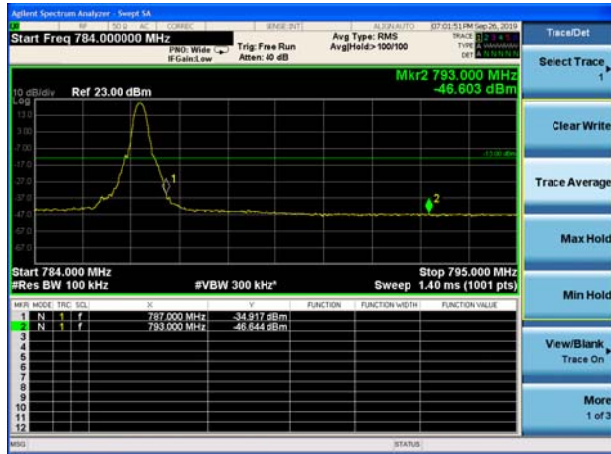

LTE Band 13 QPSK 5MHz CH-Low, 1 RB
(763MHz ~775MHz)

LTE Band 13 QPSK 5MHz CH-Low, 1 RB
(775MHz ~777MHz)

LTE Band 13 QPSK 5MHz CH-High, 1 RB
(787MHz ~793MHz)

LTE Band 13 QPSK 5MHz CH-High, 1 RB
(793MHz ~805MHz)

LTE Band 13 QPSK 5MHz CH-Low, 100%RB (763MHz ~775MHz)

LTE Band 13 QPSK 5MHz CH-Low, 100%RB (775MHz ~777MHz)

LTE Band 13 QPSK 5MHz CH-High, 100%RB (787MHz ~793MHz)

LTE Band 13 QPSK 5MHz CH-High, 100%RB (793MHz ~805MHz)

LTE Band 13 QPSK 10MHz CH-Low, 1 RB (763MHz ~775MHz)

LTE Band 13 QPSK 10MHz CH-Low, 1 RB (775MHz ~777MHz)

LTE Band 13 QPSK 10MHz CH-High, 1 RB (787MHz ~793MHz)

LTE Band 13 QPSK 10MHz CH-High, 1 RB (793MHz ~805MHz)