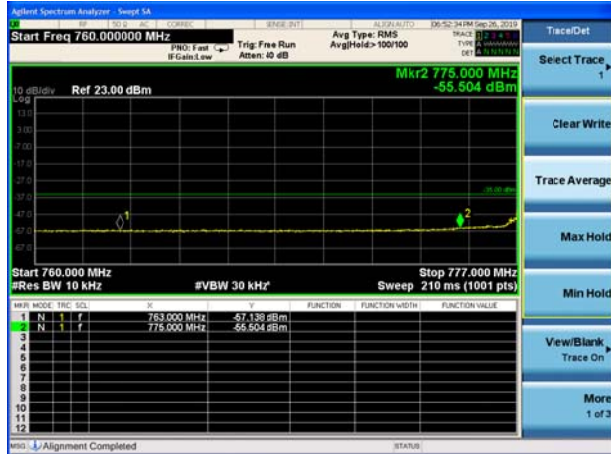

LTE Band 13 QPSK 5MHz CH-Low, 1 RB
(763MHz ~775MHz)

LTE Band 13 QPSK 5MHz CH-Low, 1 RB
(775MHz ~777MHz)

LTE Band 13 QPSK 5MHz CH-High, 1 RB
(787MHz ~793MHz)

LTE Band 13 QPSK 5MHz CH-High, 1 RB
(793MHz ~805MHz)

LTE Band 13 QPSK 5MHz CH-Low, 100%RB (763MHz ~775MHz)

LTE Band 13 QPSK 5MHz CH-Low, 100%RB (775MHz ~777MHz)

LTE Band 13 QPSK 5MHz CH-High, 100%RB (787MHz ~793MHz)

LTE Band 13 QPSK 5MHz CH-High, 100%RB (793MHz ~805MHz)

LTE Band 13 QPSK 10MHz CH-Low, 1 RB (763MHz ~775MHz)

LTE Band 13 QPSK 10MHz CH-Low, 1 RB (775MHz ~777MHz)

LTE Band 13 QPSK 10MHz CH-High, 1 RB (787MHz ~793MHz)

LTE Band 13 QPSK 10MHz CH-High, 1 RB (793MHz ~805MHz)