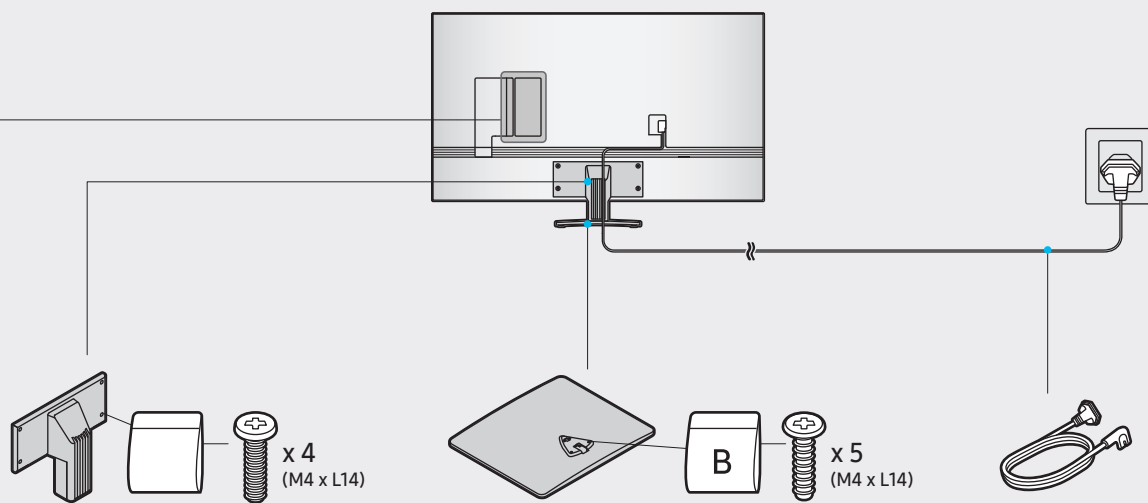

# SAMSUNG

QUICK SETUP GUIDE  
 GUIDE D'INSTALLATION RAPIDE  
 GUÍA RÁPIDA DE CONFIGURACIÓN  
 GUIA RÁPIDO DE INSTALAÇÃO  
 KURZANLEITUNG ZUR KONFIGURATION  
 GUIDA DI INSTALLAZIONE RAPIDA

BN68-12879A-02

55"

65"

		USB +↔
		HDMI (eARC)
		HDMI
		LAN
		ANTE

1

2

3

4

5