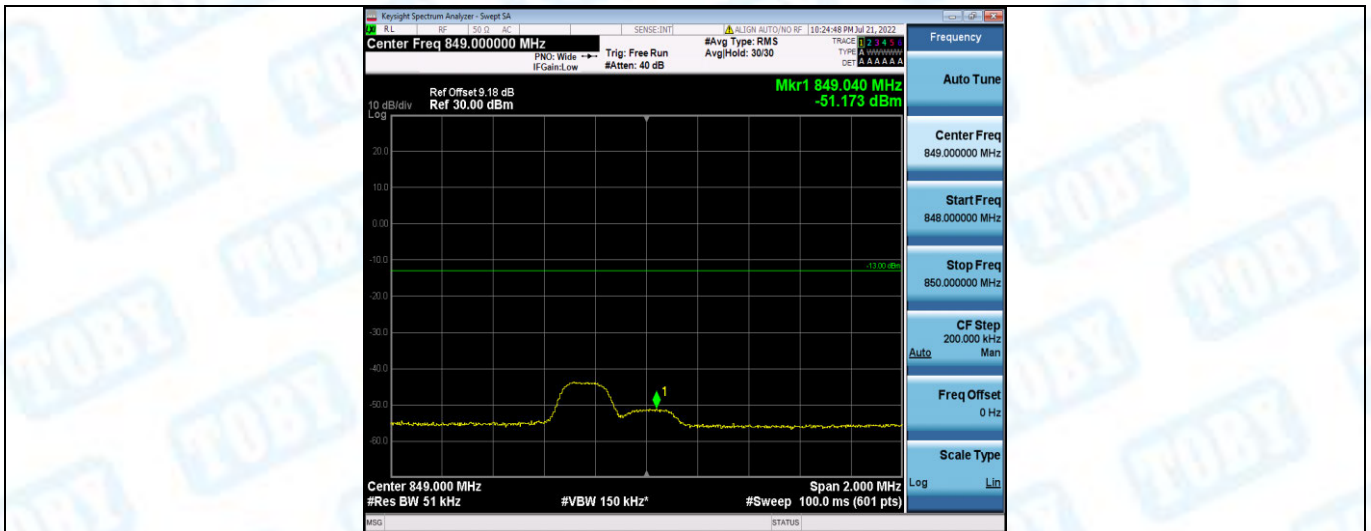

Band5-3MHz-16QAM-20635-1RB#0

Band5-3MHz-16QAM-20635-1RB#14