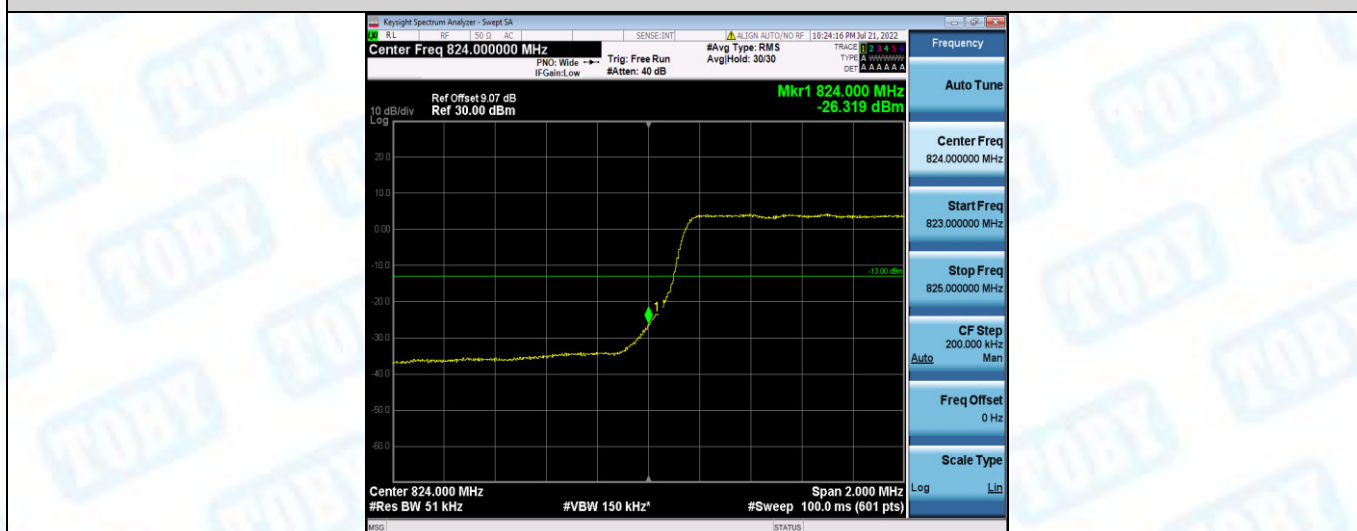

Band5-3MHz-16QAM-20415-15RB#0

Band5-3MHz-16QAM-20635-1RB#0