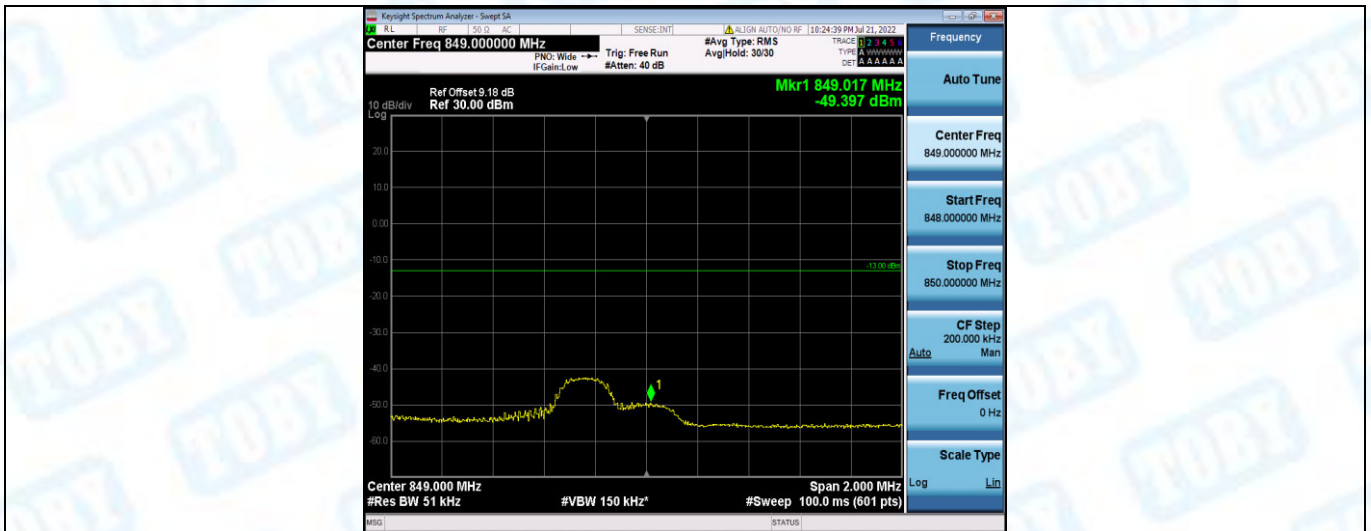

Band5-1.4MHz-16QAM-20643-6RB#0

Band5-3MHz-QPSK-20415-1RB#0

Band5-3MHz-QPSK-20415-1RB#14

Band5-3MHz-QPSK-20415-15RB#0

Band5-3MHz-QPSK-20635-1RB#0

Band5-3MHz-QPSK-20635-1RB#14

Band5-3MHz-QPSK-20635-15RB#0

Band5-3MHz-16QAM-20415-1RB#0