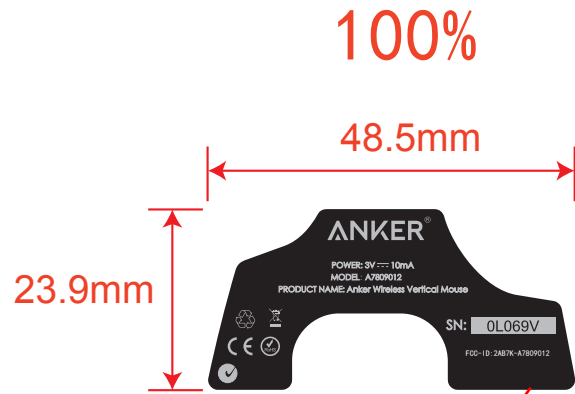

Label & location

Size: 43.5*23.9mm