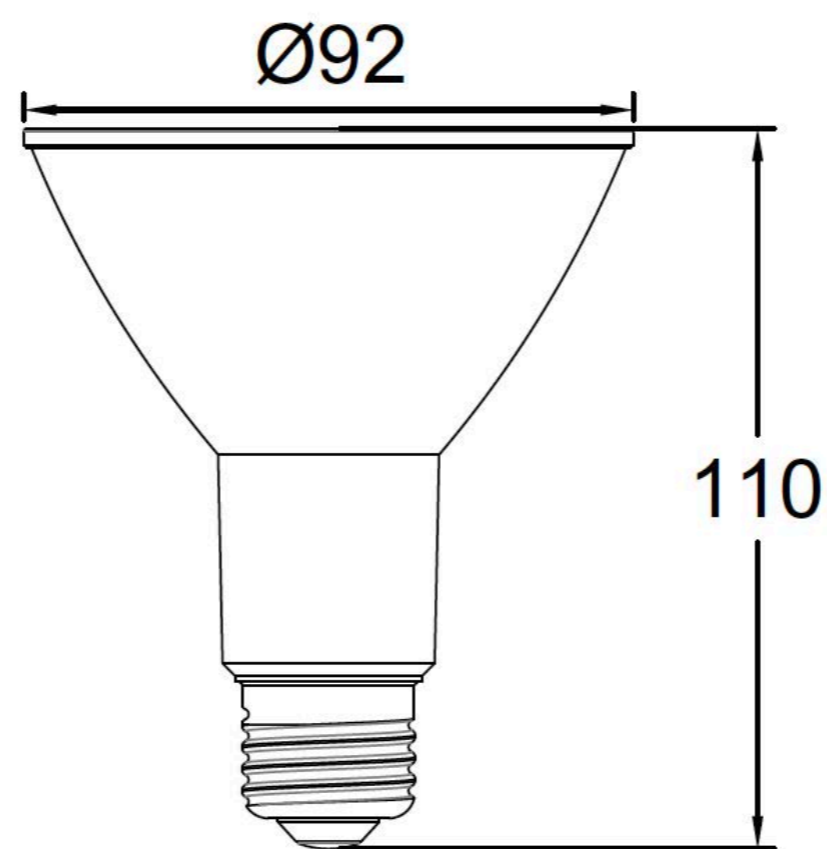

MODEL PAR30COB 10W

Description

- Voltage: 120 V
- Watt: 10 W
- Lumen Output: 800 lm
- Color Temp.: 3000K, 5000K
- Dimmable: Yes
- CRI: ≥ 80
- Lifetime: 15000 Hours
- Beam Angle: 40°

PAR30COB 10WDWW

PAR30COB 10WDCW