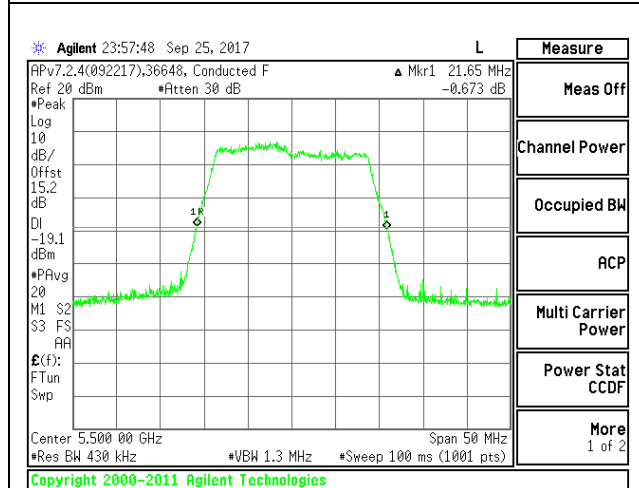

LOW CHANNEL WF2