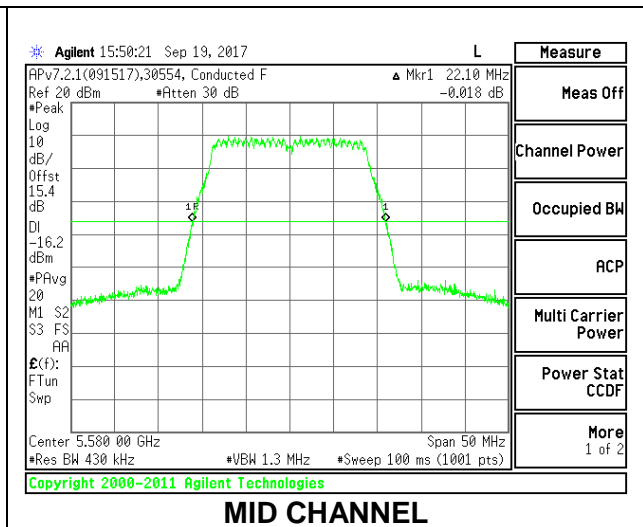

1TX Antenna WF3

Channel	Frequency (MHz)	26 dB Bandwidth (MHz)
Low	5500	22.05
Mid	5580	22.10
High	5700	22.00
144	5720	21.90