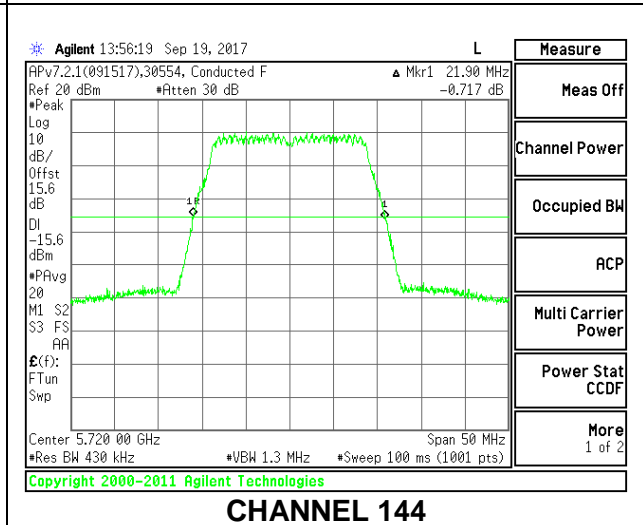

MID CHANNEL

CHANNEL 144