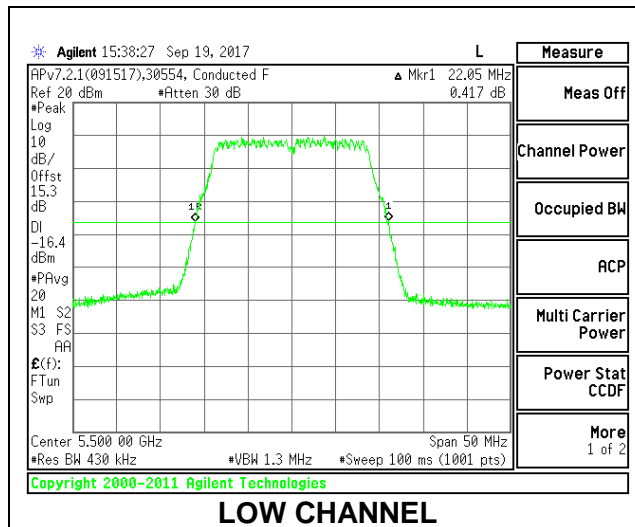

1TX Antenna WF3

Channel	Frequency (MHz)	26 dB Bandwidth (MHz)
Low	5500	22.05
Mid	5580	22.10
High	5700	22.00
144	5720	21.90