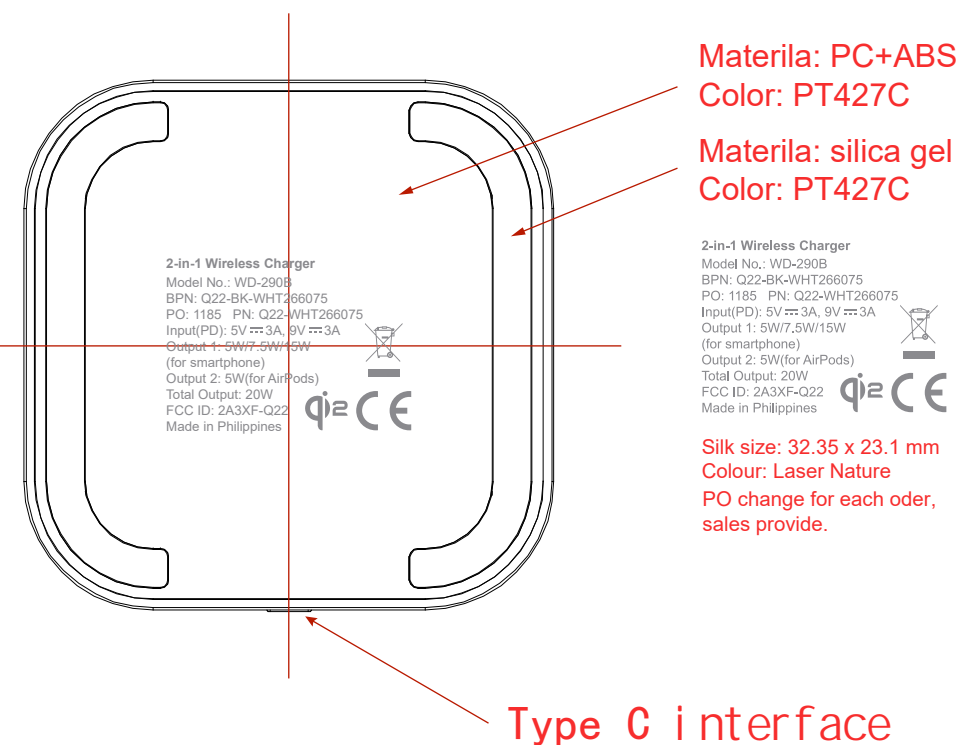

红色虚线为线圈位置，绿色虚线交点为线圈中心位置

ventev
Silk size: 21 x 2.97 mm
Colour: Laser Nature

Silk size: 14 x 10.5 mm
Colour: Laser Nature