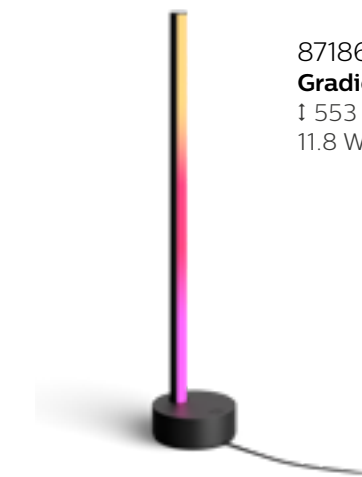

8718696176269
Gradient Signe floor black
1 1458 ↔ 111 / 111 mm
29 W, 2550 lm at 4000 K

8718696176238
Gradient Signe table white
1 553 ↔ 111 / 111 mm
11.8 W, 1040 lm at 4000 K

8718696176245
Gradient Signe table black
1 553 ↔ 111 / 111 mm
11.8 W, 1040 lm at 4000 K