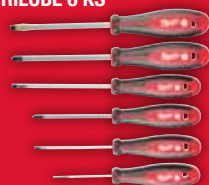

SADA 2 ŠROUBOVÁKŮ TRILOBE 6 KS

Obsah: PH1 / PH2 / SL3 / SL4 / SL5.5 / SL6.5

583,00 Kč S DPH
481,82 Kč BEZ DPH

ART.# 4932471808