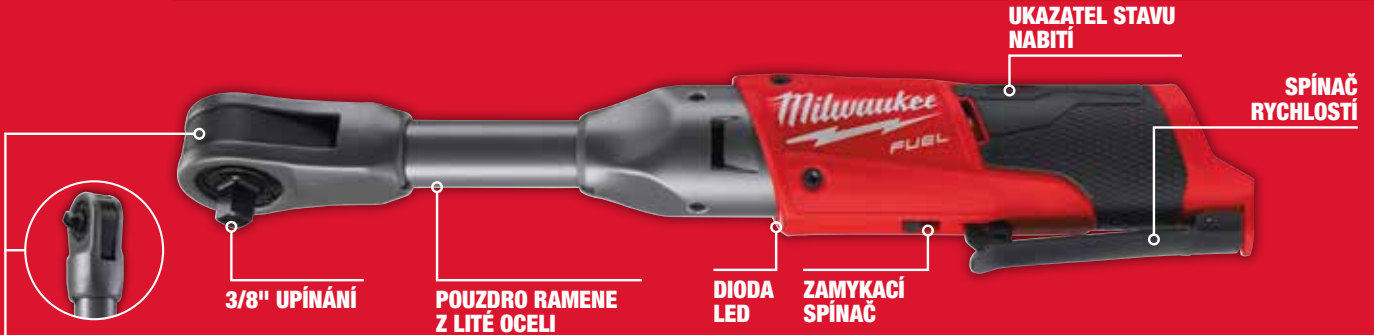

M12 FIR38LR-0 | ART.# 4933471500 (Dostupné pouze ve verzi 0)

7 585,00 Kč s DPH

6 268,60 Kč BEZ DPH

M12 FUEL 3/8" KOMPAKTNÍ RÁČNA S PRODLOUŽENOU HLAVOU

AŽ 54 NM MAXIMÁLNÍHO MOMENTU A 250 OTÁČEK ZA MINUTU - ŘEŠENÍ PRO AUTOMOBILOVÉ MECHANIKY, SERVISY A PROFESIONÁLNÍ OPRAVY

SERVIS

Nářadí je také dostupné s upínáním 1/4"

M12 FIR14LR-0
ART.# 4933471499

7 585,00 Kč s DPH
6 268,60 Kč BEZ DPH

V BALENÍ:

M12 FIR38LR

BĚŽNÉ APLIKACE PRO 3/8" KOMPAKTNÍ RÁČNY S PRODLOUŽENOU HLAVOU

- Tlumiče
- Výměna brzd
- Matice v prohlubni kola
- Karosérie

BĚŽNÉ APLIKACE PRO 1/4" KOMPAKTNÍ RÁČNY S PRODLOUŽENOU HLAVOU

- Práce na motoru
- Výměna termostatu
- Palubní deska
- Převodovka
- Chladič

PERFECT MATCH

IDEÁLNÍ KOMBINACE: PRŮMSLOVÉ HLAVICE A RÁZOVÉ NÁŘADÍ

EDICE DOPRAVA