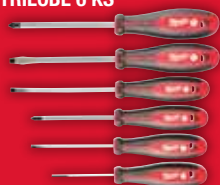

SADA 1 ŠROUBOVÁKŮ TRILOBE 6 KS

Obsah: PZ1 / PZ2 / SL3 / SL4 / SL5.5 / SL6.5

583,00 Kč S DPH
481,82 Kč BEZ DPH

ART.# 4932471807