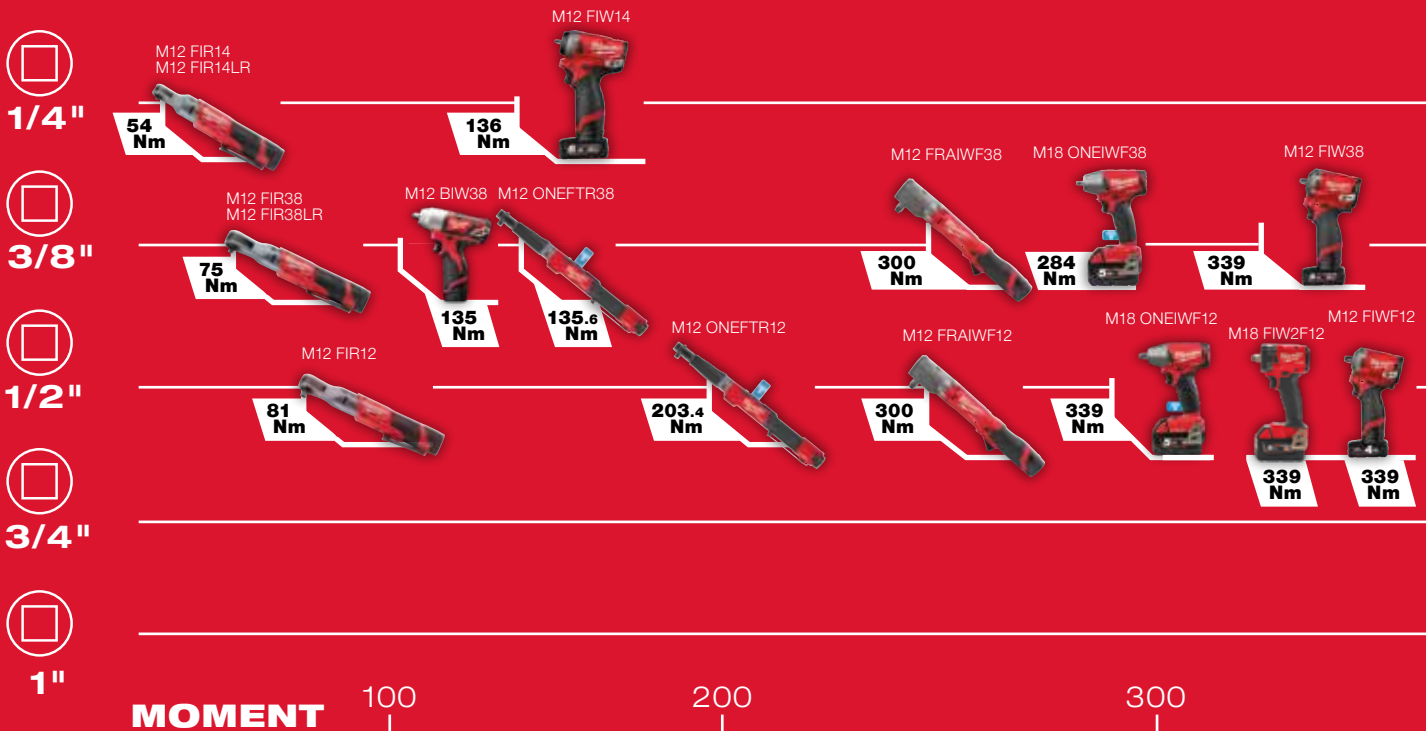

Podívejte se na nabídku průmyslových hlavice SHOCKWAVE™ na stránce 6