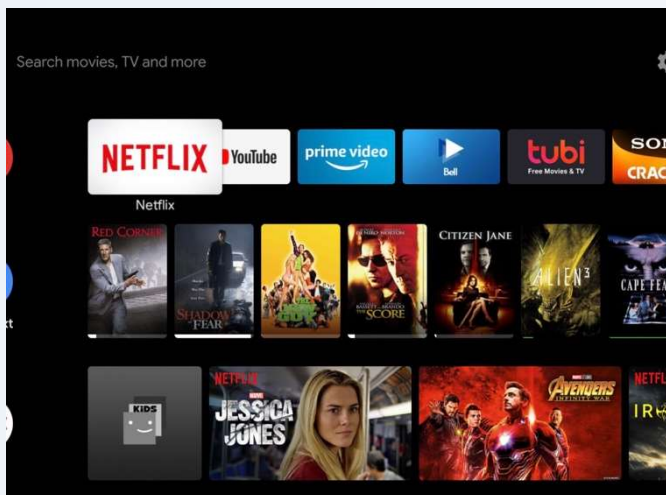

PHILIPS

NeoPix Ultra 2^{TV}

NPX643/INT

Großes Kino in Full HD in Kombination mit benutzerfreundlicher Android TV Oberfläche, das ist der NeoPix Ultra 2TV! Er ist nicht nur ein eleganter Zeitgenosse, sondern er überzeugt dank der "Sealed LED" Technik auch durch helle und glasklare Bildprojektion auf nahezu jeder Oberfläche. Dank Android TV Oberfläche sind die beliebtesten Streaming-Apps immer griffbereit: egal ob Netflix oder Disney+, man hat direkten Zugriff auf seine Lieblingsserien. Via Google Cast und google Assistant Unterstützung ist auch die drahtlose Verknüpfung mit anderen Geräten kein Hexenwerk. Per Screen Mirroring oder direkt über USB lassen sich weitere Multimediainhalte von externen Geräten mit dem NeoPix Ultra 2TV wiedergeben. Über die automatische Bildkorrektur per digitalem Zoom lässt sich der Beamer kinderleicht an verschiedene Gegebenheiten anpassen! Die starken Stereo-Lautsprecher sorgen inklusive DSP-Unterstützung für vollen Klang - Gänsehautfeeling ist vorprogrammiert!

Led

True Full HD
1080p

Up to 100"

androidtv

Wi-Fi

Bluetooth

310x260x113.5
mm

1.9 kg