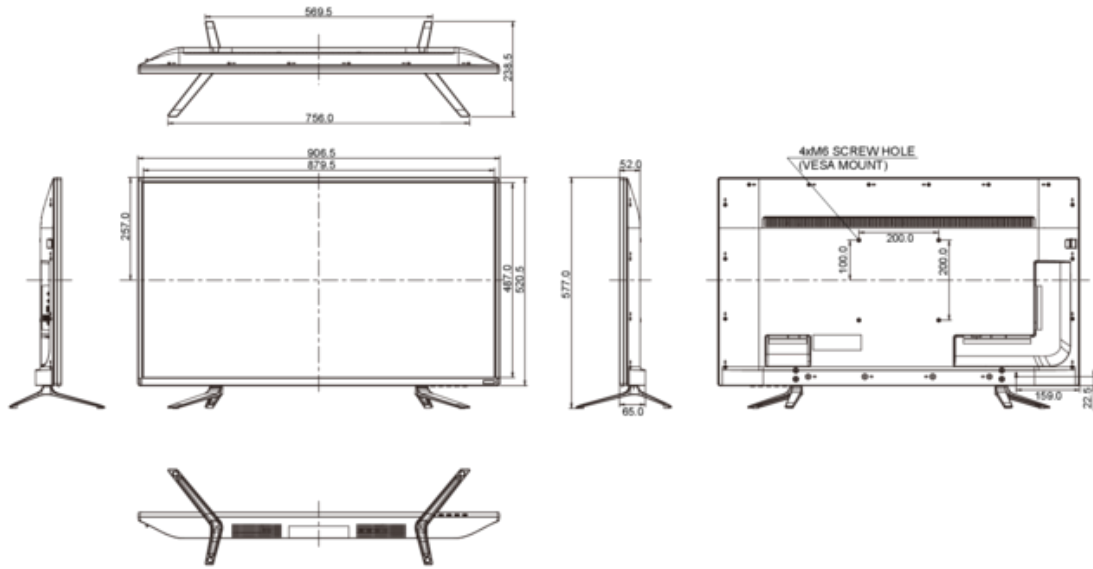

8. AFMETINGEN

GROOTTE (B X H X D)	906.5 x 577 x 238.5 mm
GEWICHT	12.2 kg

Alle handelsmerken zijn geregistreerd. Gegevens onder voorbehoud van zetfouten. Specificaties kunnen vooraf en zonder opgaaft van reden gewijzigd worden. Alle LCD-panels vallen onder ISO-9241-307:2008 inzake pixelfouten.