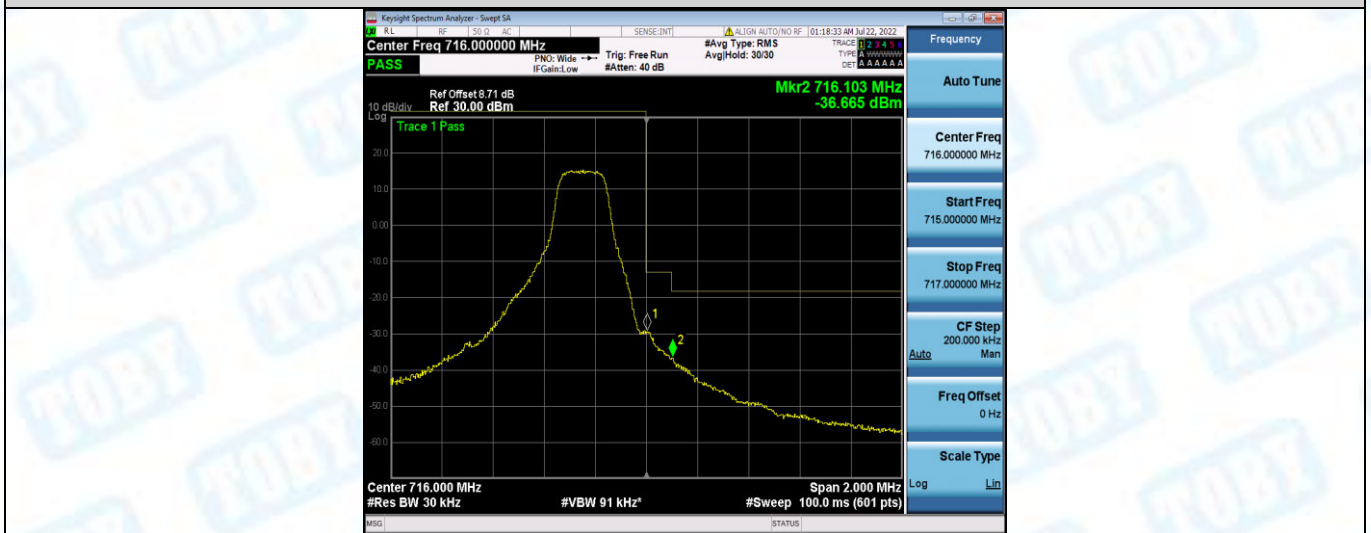

Band7-20MHz-16QAM-21350-1RB#99

Band7-20MHz-16QAM-21350-100RB#0

Band12-1.4MHz-QPSK-23017-1RB#0

Band12-1.4MHz-QPSK-23017-1RB#5

Band12-1.4MHz-QPSK-23017-6RB#0

Band12-1.4MHz-QPSK-23173-1RB#0

Band12-1.4MHz-QPSK-23173-1RB#5