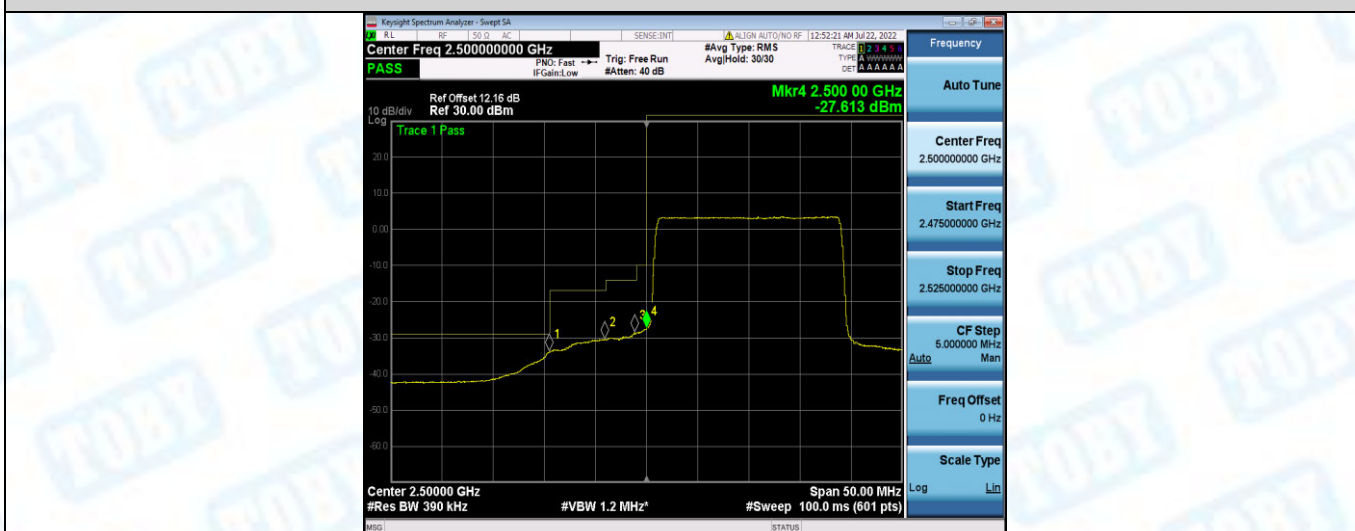

Band7-20MHz-QPSK-21350-1RB#0

Band7-20MHz-QPSK-21350-1RB#99

Band7-20MHz-QPSK-21350-100RB#0

Band7-20MHz-16QAM-20850-1RB#0

Band7-20MHz-16QAM-20850-1RB#99

Band7-20MHz-16QAM-20850-100RB#0

Band7-20MHz-16QAM-21350-1RB#0