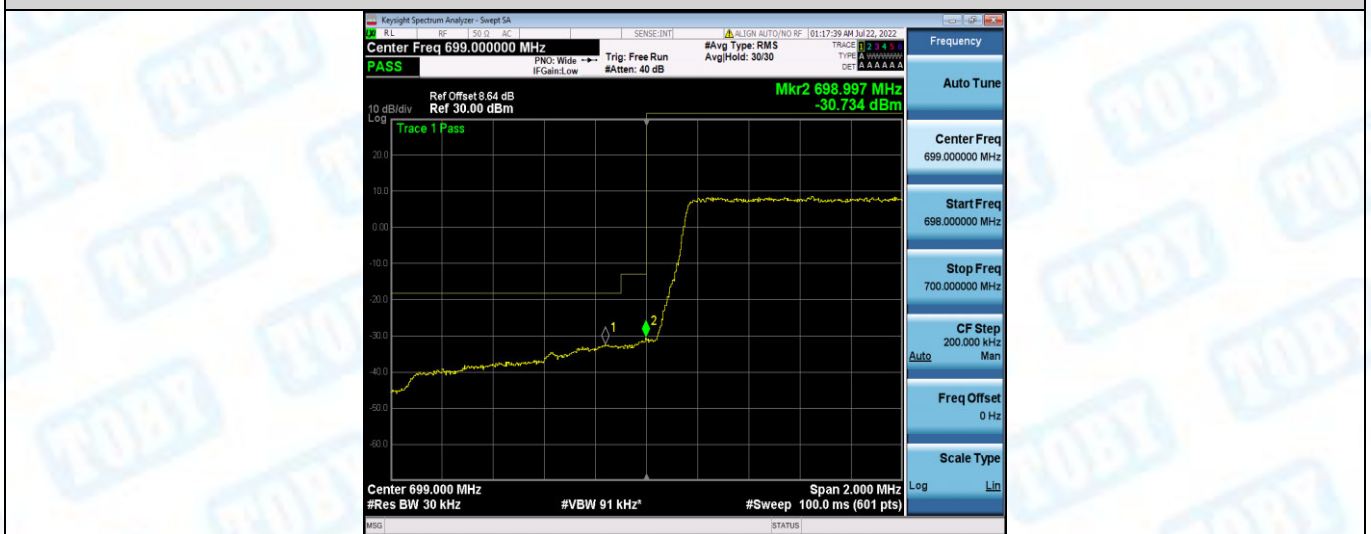

Band7-20MHz-16QAM-21350-1RB#99

Band7-20MHz-16QAM-21350-100RB#0

Band12-1.4MHz-QPSK-23017-1RB#0

Band12-1.4MHz-QPSK-23017-1RB#5

Band12-1.4MHz-QPSK-23017-6RB#0

Band12-1.4MHz-QPSK-23173-1RB#0

Band12-1.4MHz-QPSK-23173-1RB#5