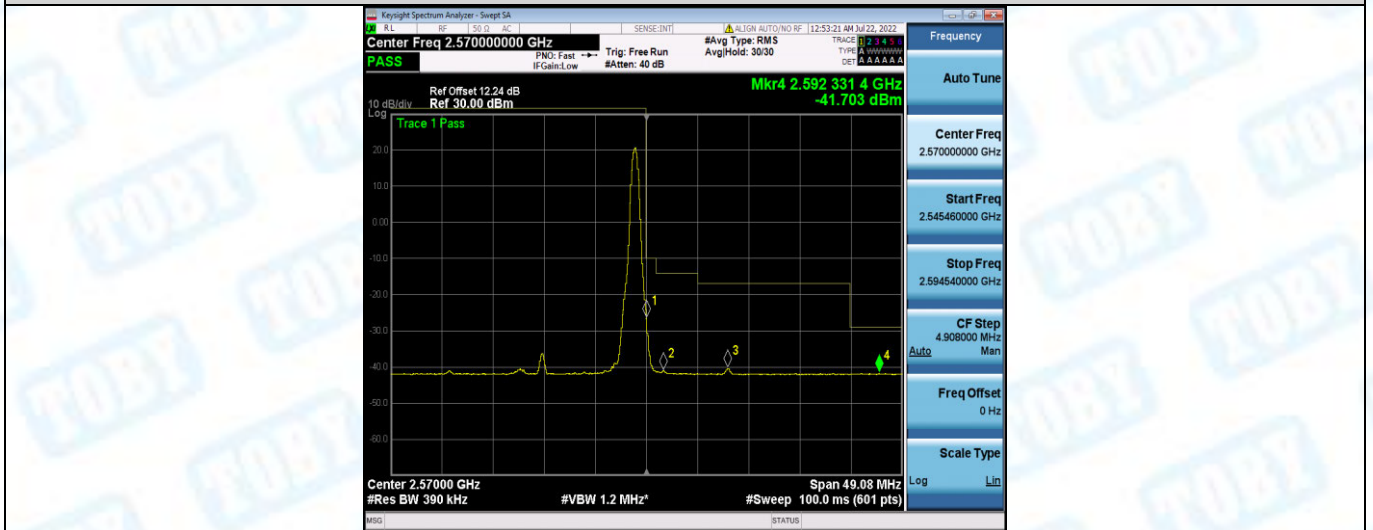

Band7-20MHz-16QAM-21350-1RB#99

Band7-20MHz-16QAM-21350-100RB#0