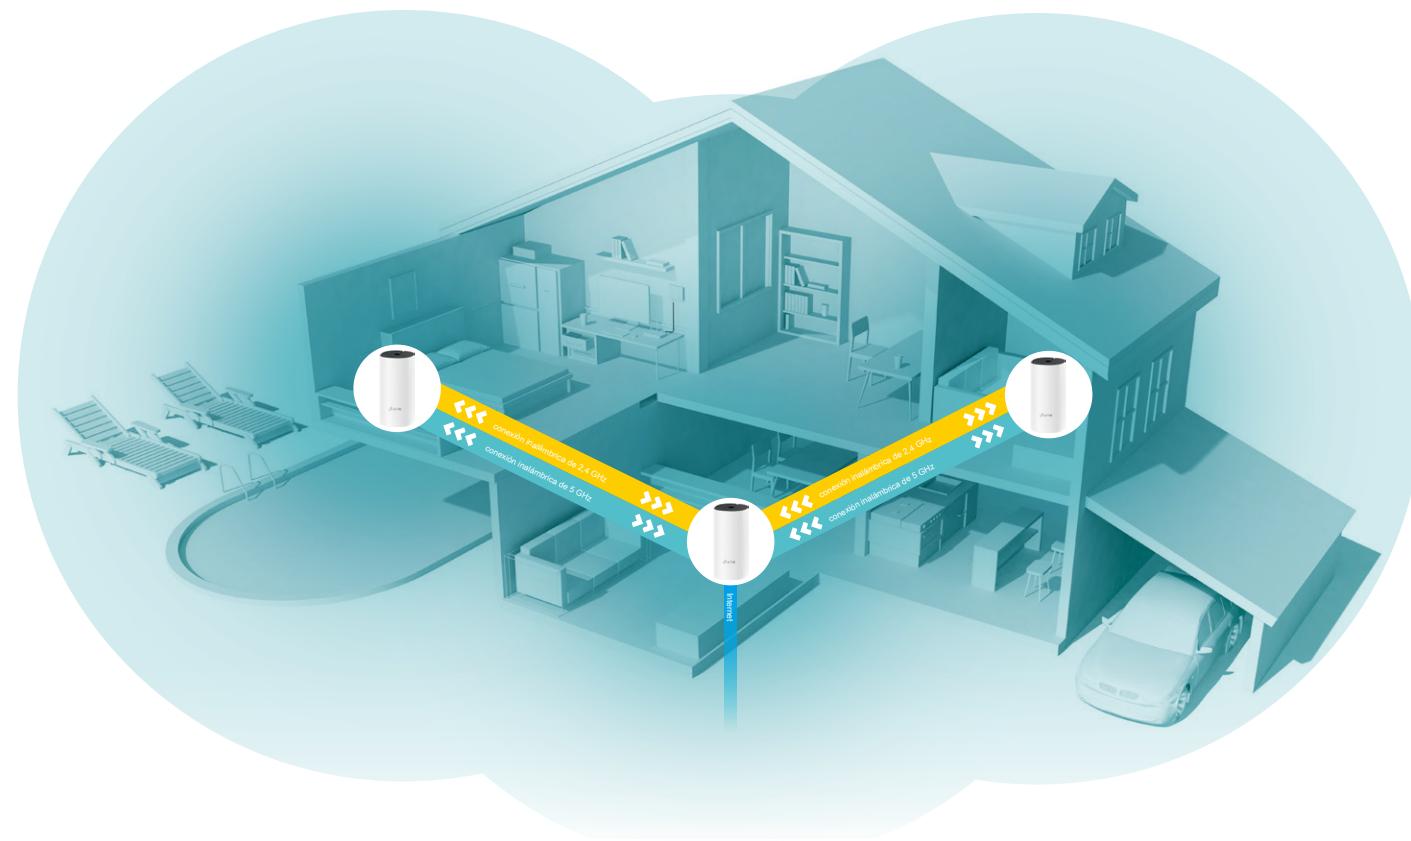

deco™

Sistema de Inicio mesh Wi-Fi entera Itinerancia sin
fisuras | Controles para padres | Configuración fácil

AC1200

todo el hogar

Sistema Wi-Fi Mesh

Deco M4

 tp-link

Reflejos

Rápido. Estable. En todos lados.

Deco es la forma más sencilla de garantizar una señal Wi-Fi fuertes en todos los rincones de su casa. Disfrutar de conexiones más rápidas y estables para un ejército de dispositivos en una cobertura para todo el hogar. Configuración se hace más fácil con la aplicación de Deco hay que caminar a través de cada paso.

Wi-Fi zona muerta Killer

Eliminar las áreas débiles de la señal con toda la red Wi-Fi. Se acabó el buscar alrededor para una conexión estable.

No más de búfer

3 veces más rápido AC1200 doble banda Wi-Fi asegura un juego sin problemas y 4K experiencia de streaming con 11ac Wave 2 tecnología MU-MIMO y ofrece conexiones sin retrasos de hasta 100 dispositivos.

TP-Link Tecnología Mesh

Deco unidades trabajan juntas para formar una red Wi-Fi unificado con un único SSID. Caminar a través de su casa y mantenerse en contacto con las velocidades más rápidas gracias a una cobertura perfecta de Deco y Plug-and-Play Tecnología Mesh.