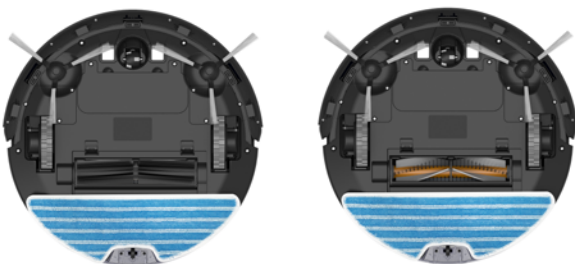

CLEANMATE S 970

Kontrollera din
Cleanmate via
APP-funktion

Robotdammsugare Cleanmate S 970

Kontrollera robotdammsugaren via Cleanmate-appen även när du inte är hemma. Batterikapaciteten möjliggör städning på upp till 120 minuter och klarar därmed av att städa av stora ytor utan avbrott för laddning. S 970 har light touch-sensorer, IR-sensorer och avsats-sensorer, detta innebär att den arbetar på ett säkert och effektivt sätt. Den kartlägger rörelsemönster för att den undvika att städa på samma ställe flera gånger. Robotdammsugaren har även rullborstefunktion samt gummirullborste som ingår. Våttorkningsfunktionen har inbyggd vattenpump för bästa städresultat. Dammet filtreras genom ett stort HEPA-filter (2st dammbehållare ingår).

SPECIFIKATIONER

- DUBBLA SIDOBORSTAR
- HÖJD: 8 cm
- DIAMETER: 30 cm
- 120 MINUTERS STÄDTID
- VIKT: 2,8 kg
- AUTOMATISK STÄDNING
- AUTOMATISK LADDFUNKTION
- MAX KAPACITET DAMMBEHÅLLARE: 5 dl
- DAMMBEHÅLLARE: 2 ST INGÅR
- LÅG LJUDNIVÅ: 60 db
- LADDTID: 300 MINUTER
- BATTERI: UPPLADNINGSBART Li-ion 14.6V
- BATTERIKAPACITET: 2600 mAh
- STRÖM: AC100-240V
- LADDARE: DC 24V 600 mA
- IR-SENSORER
- AVSATS-SENSORER
- APP-FUNKTION
- REGLERBAR VATTENMÄNGD VID VÄTMOPPNING
- MAGNETSLINGA FÖR AVGRÄNSNING INGÅR
- RULLBORSTE OCH GUMMIRULLBORSTE