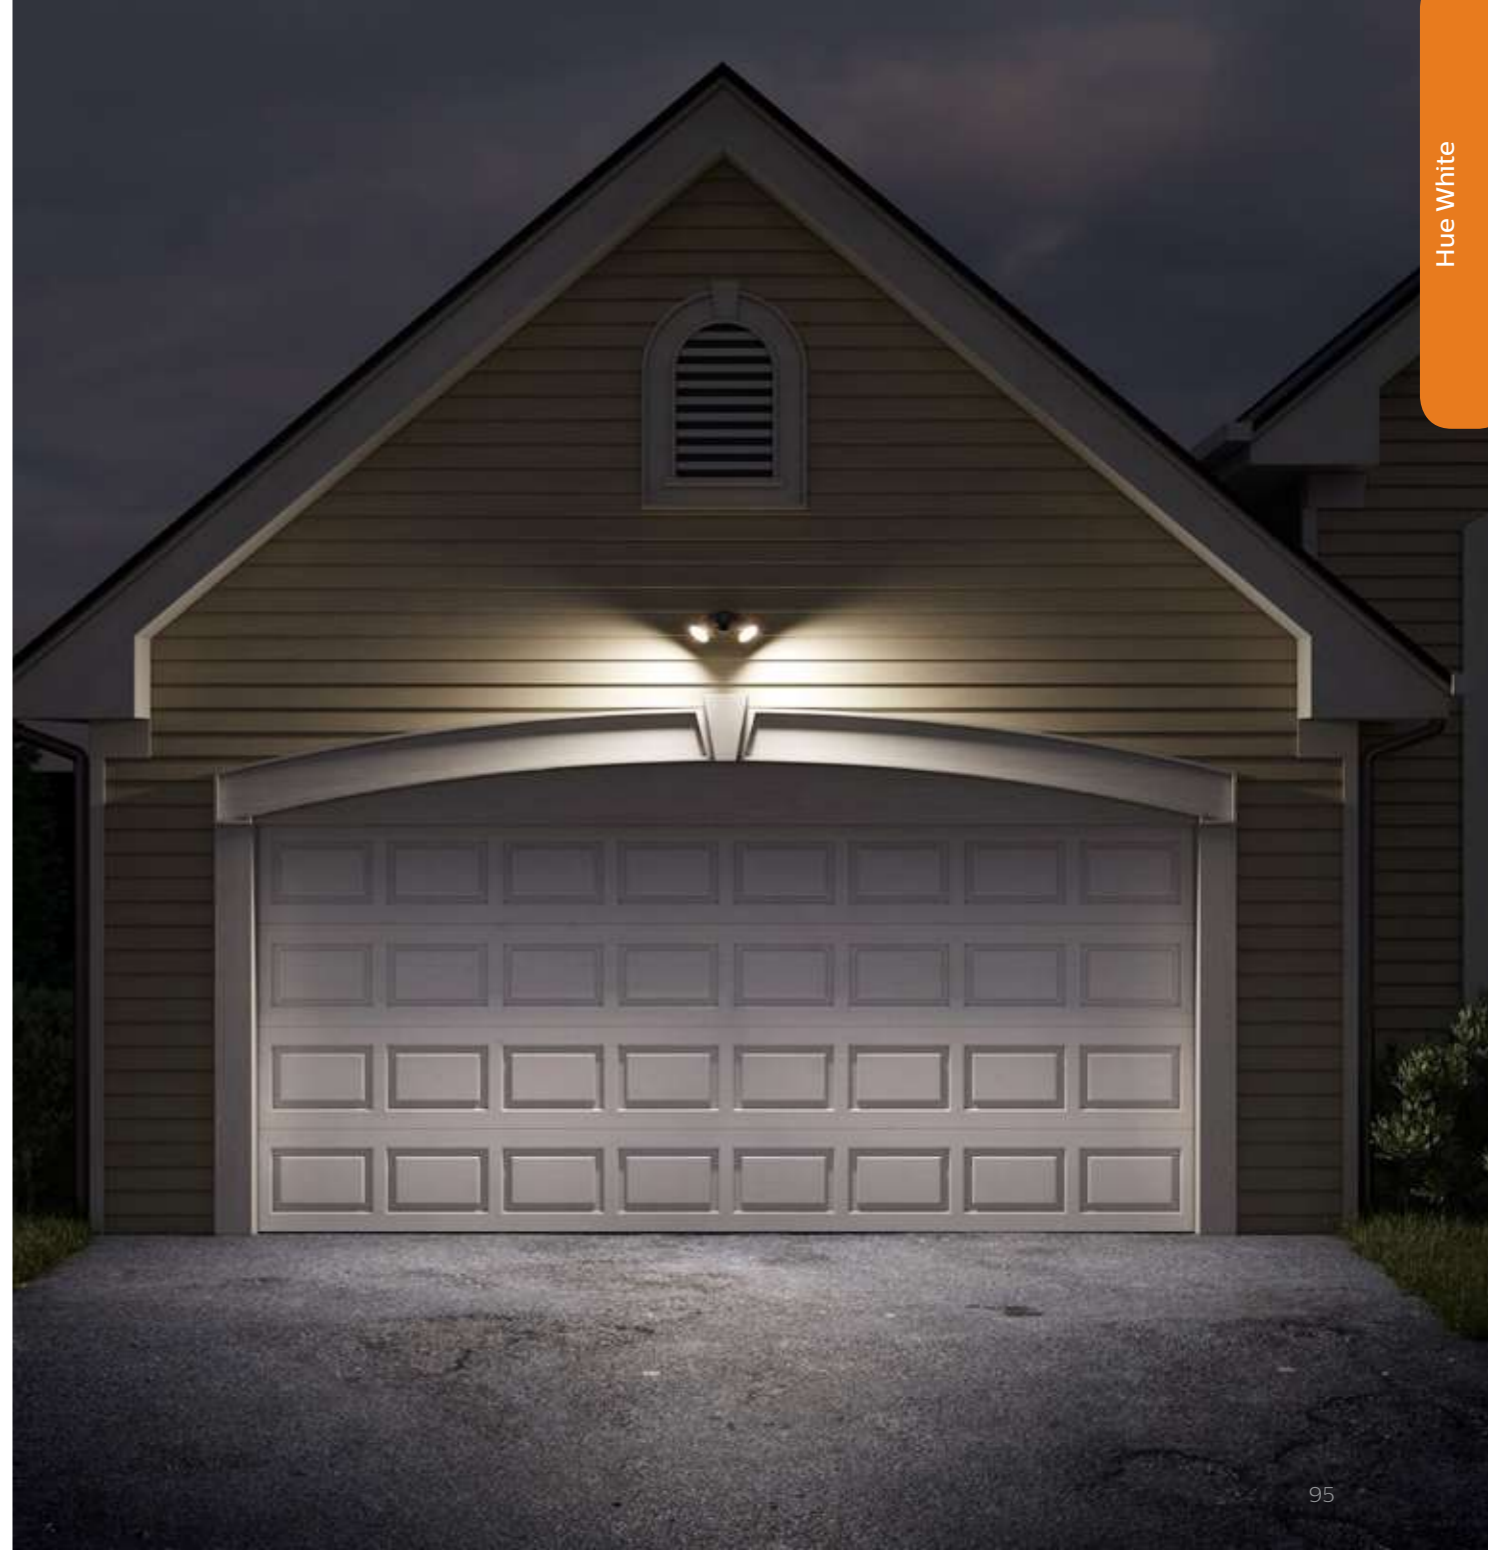

Ludere Hue White

Puede conectarse a tu puente Hue existente para disfrutar de todas las funcionalidades, como el control y la programación a distancia. Te da la bienvenida a casa con una potente luz. El puente Hue no está incluido.

Características

- Luminario Outdoor, IP44
- Duración: 25.000 horas
- Temperatura de color: 2700 K
- Material: Metal
- Consumo: 14W
- Flujo en lúmenes: 1300 lm
- Voltaje: 110–127V-
- Incluye 2 focos PAR38 Hue white E27

Philips Hue White Security light Outdoor
915005629501