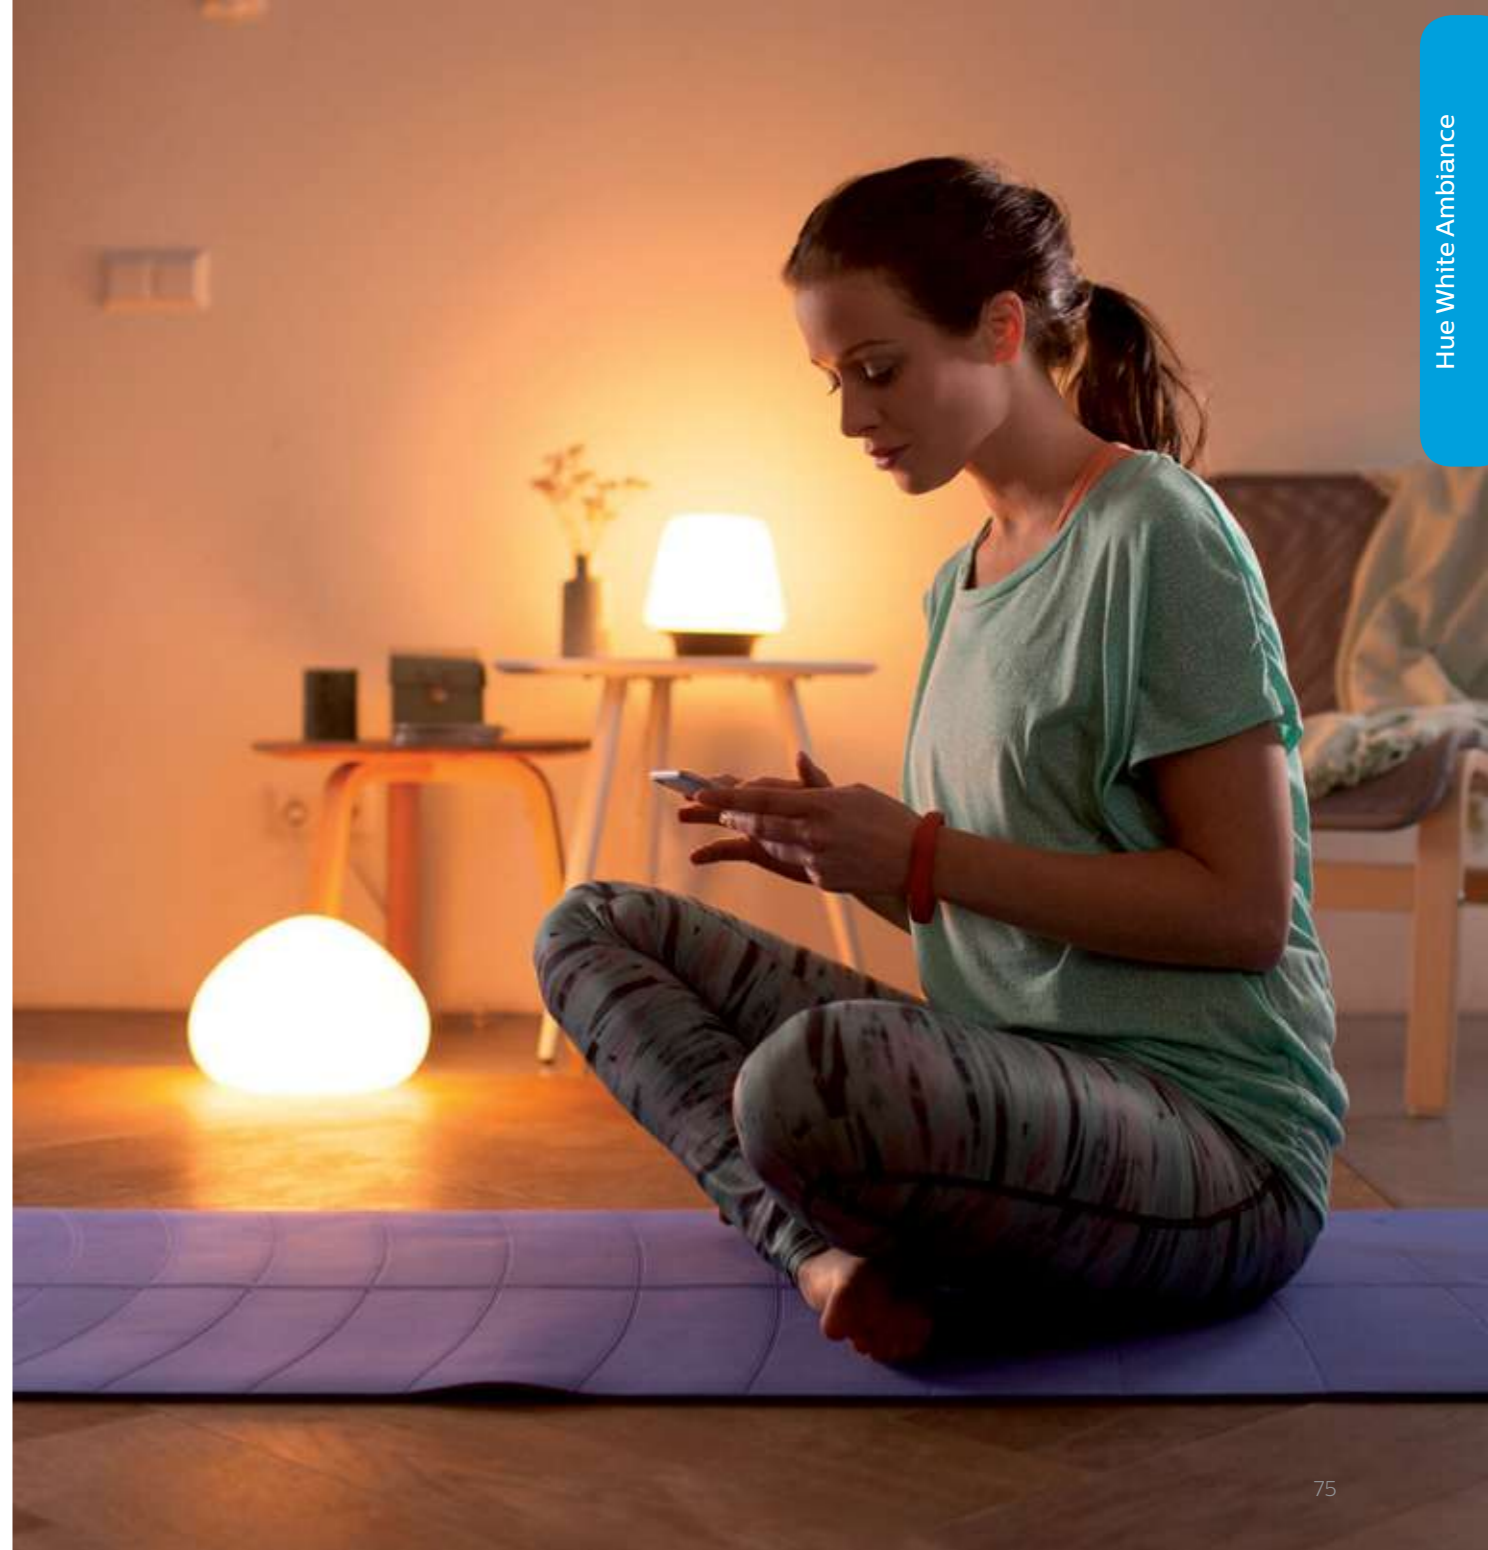

Wellness Hue sobremesa

Disfruta de una luz blanca natural que te ayudará a despertar, llenarte de energía, concentrarte, leer y relajarte. Disfruta del diseño atemporal de esta agradable lámpara de sobremesa.

Características

- Base: E27
- Duración: 25.000 h.
- Flujo en lúmenes: 806 lm
- Consumo: 9 W
- Equivalencia: 60W
- Color de la luz: 2200 - 6500 K Hue White Ambiance
- LED: Sí
- Número de lámparas: 1
- IP: IP20

Crea el ambiente adecuado en cada momento.