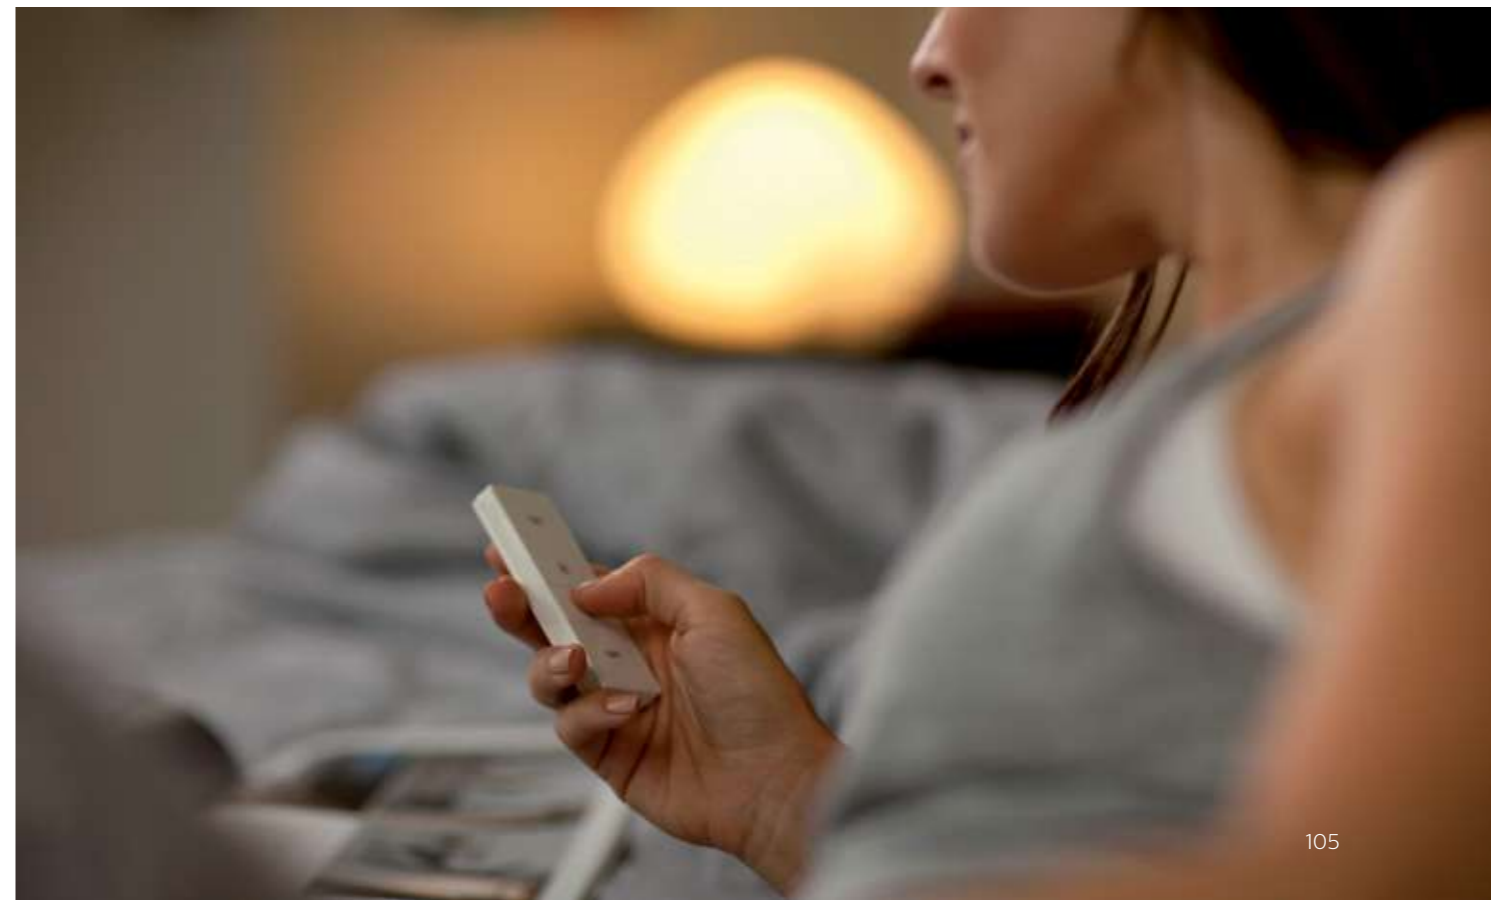

Interruptor inalámbrico Hue

Controla y regula las luces con un interruptor regulador Hue. Este interruptor inteligente, que funciona como interruptor de pared y como mando a distancia, se fija fácilmente a la pared con el adhesivo incluido y se puede soltar de su base magnética para utilizarlo como mando a distancia.

Control total sin necesidad de otro dispositivo

Conecta el mando Hue DIM Switch a tu puente Hue de Philips, configúralo a través de la aplicación y controla tu entorno lumínico favorito.

- Pilas incluidas: 1 x CR2450
- Duración mínima de la pila: 3 años
- Se pueden controlar hasta un máximo de 10 puntos de luz por mando
- Alcance en interiores hasta 12 metros