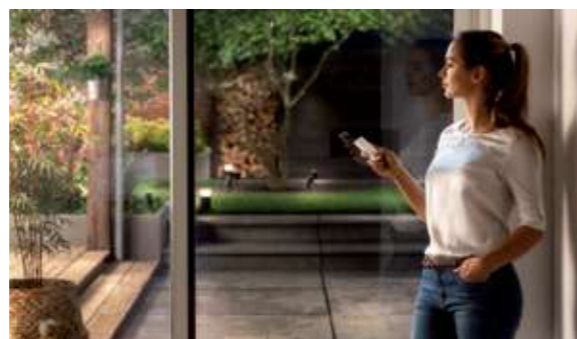

Control inteligente

Controla tus luces desde tu teléfono inteligente o tu tableta mediante la aplicación Philips Hue o añade interruptores al sistema para activarlas. Programa temporizadores, notificaciones y alarmas.