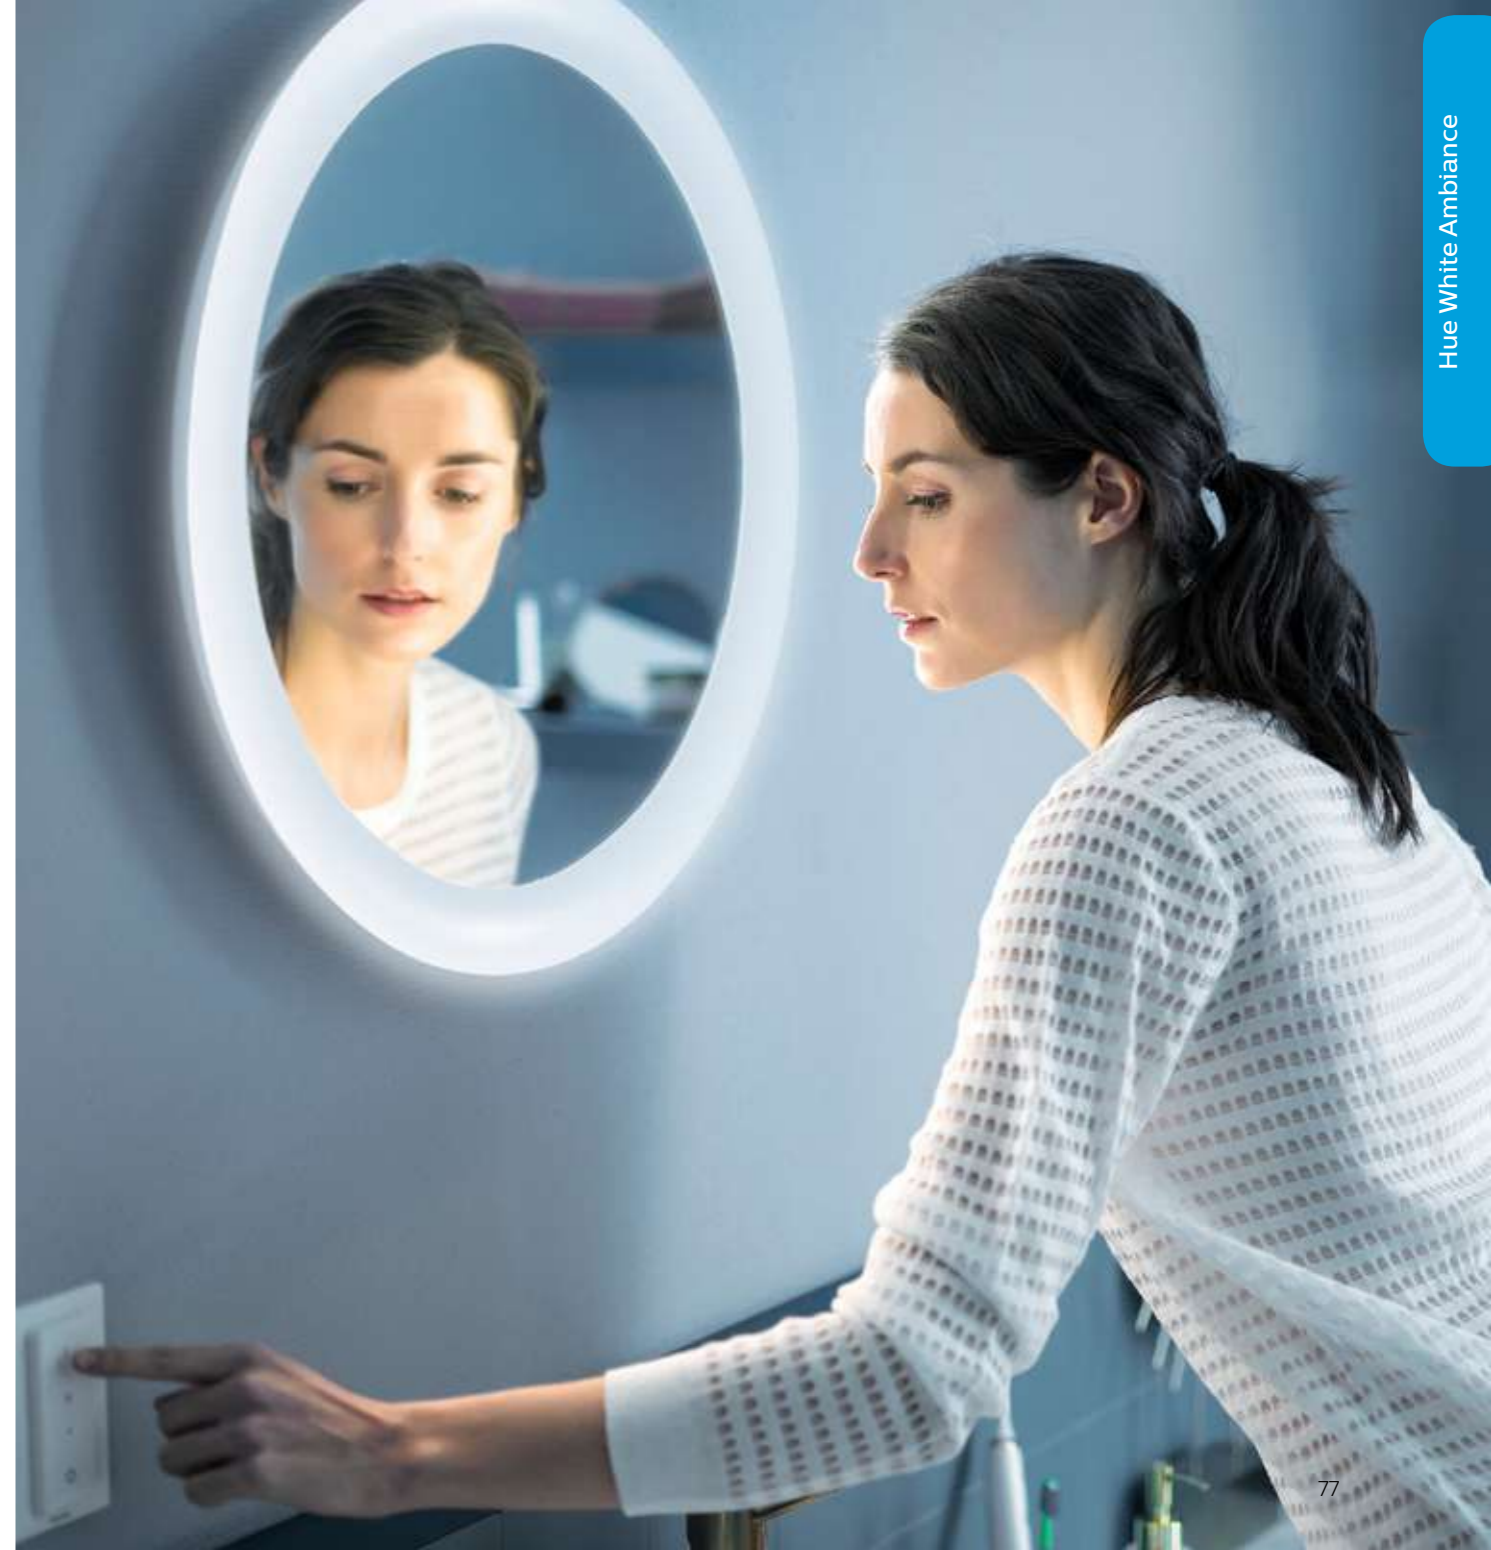

Adore Flusmount light