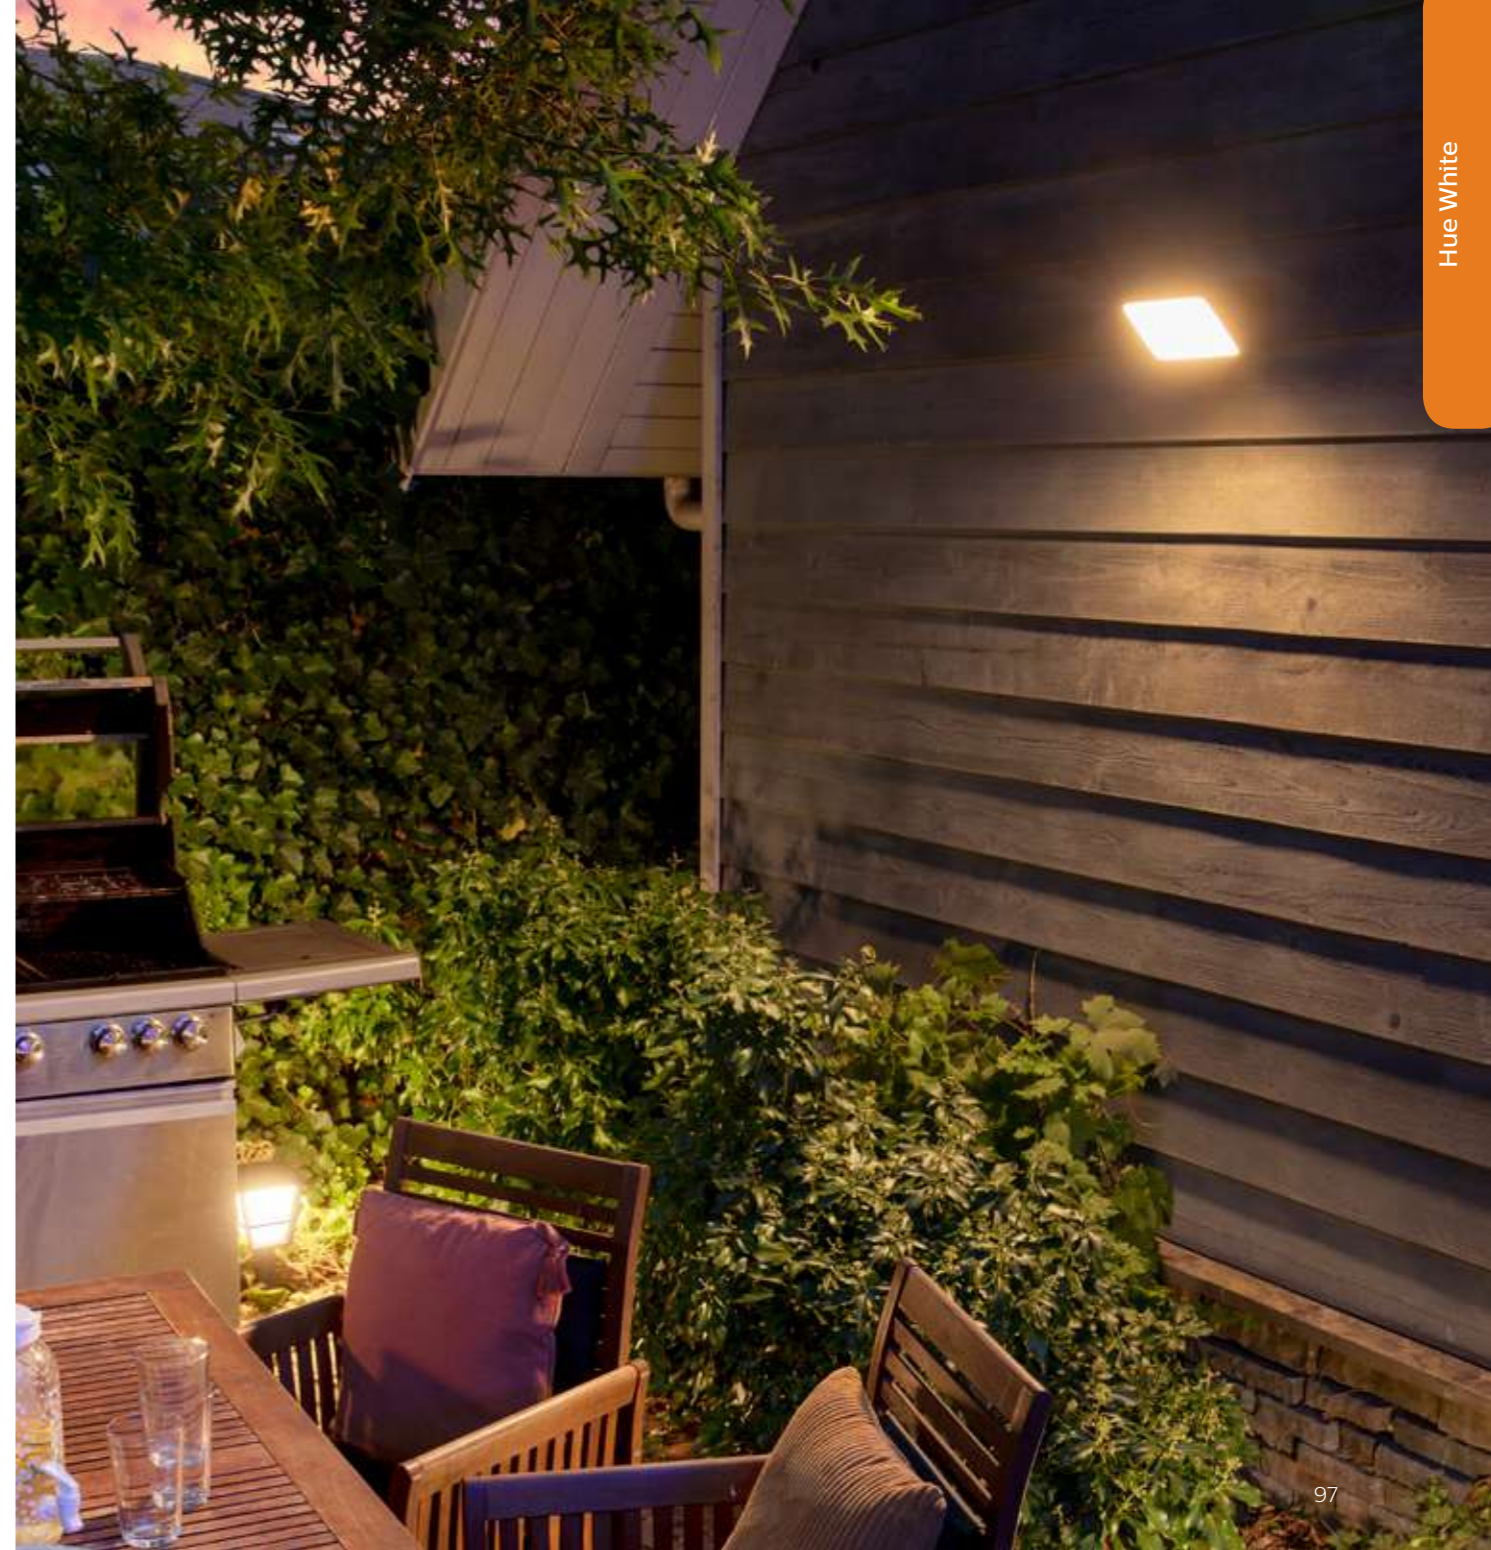

Welcome Hue White

El proyector Welcome puede conectarse a tu puente Hue existente para disfrutar de todas las funcionalidades, como el control y la programación a distancia. Te da la bienvenida a casa con una potente luz. El puente Hue no está incluido.

Características

- Vida útil de hasta: 25.000 h.
- Consumo: 15 W
- Equivalencia: 141W
- Flujo luminoso total de la lámpara: 2300 lm
- Color de la luz: 2200-2700 K blanca cálida.
- Red eléctrica: Rango 110 - 130V-
- LED: Sí
- LED integrado
- Clase energética de la fuente de luz incluida: A+
- Código IP: IP44
- Clase de protección I: con toma de tierra.

Welcome Hue White NAM
915005731701