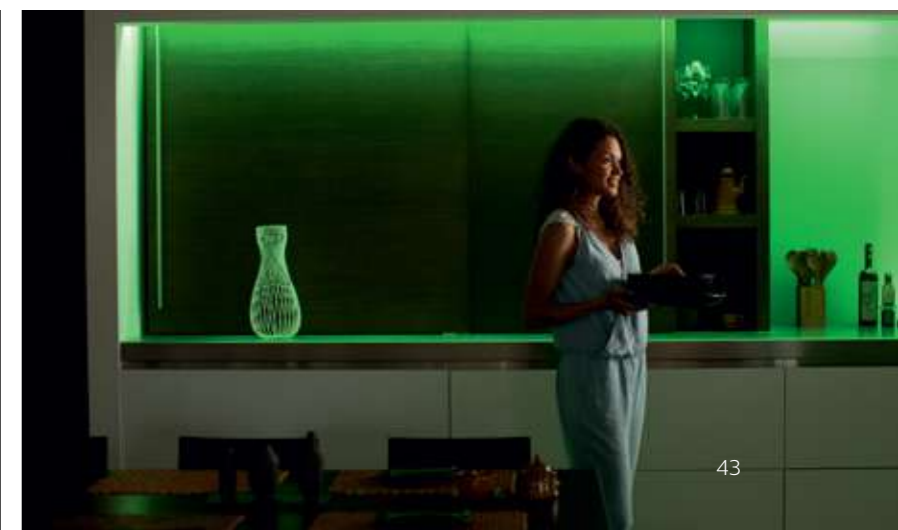

Hue Lightstrip Plus

hue personal wireless lighting

Características

- Duración: 20,000 horas
- Consumo: 20.5W
- Emisión de luz: 16 millones de colores
- Flujo en lúmenes: 1,600 lm
- 1,600 lúmenes
- Voltaje: 100-240V-
- Longitud total de 2 metros
- Para uso interior

Nota: La tira se puede extender hasta 10 metros utilizando la extensión de 1 metro.

Características

- Duración: 20,000 horas
- Consumo: 20.5W
- Emisión de luz: 16 millones de colores
- Flujo en lúmenes: 800 lm
- Voltaje: 100-240V-
- Longitud total de 1 metro
- Para uso interior

Hue White and Color Ambiance