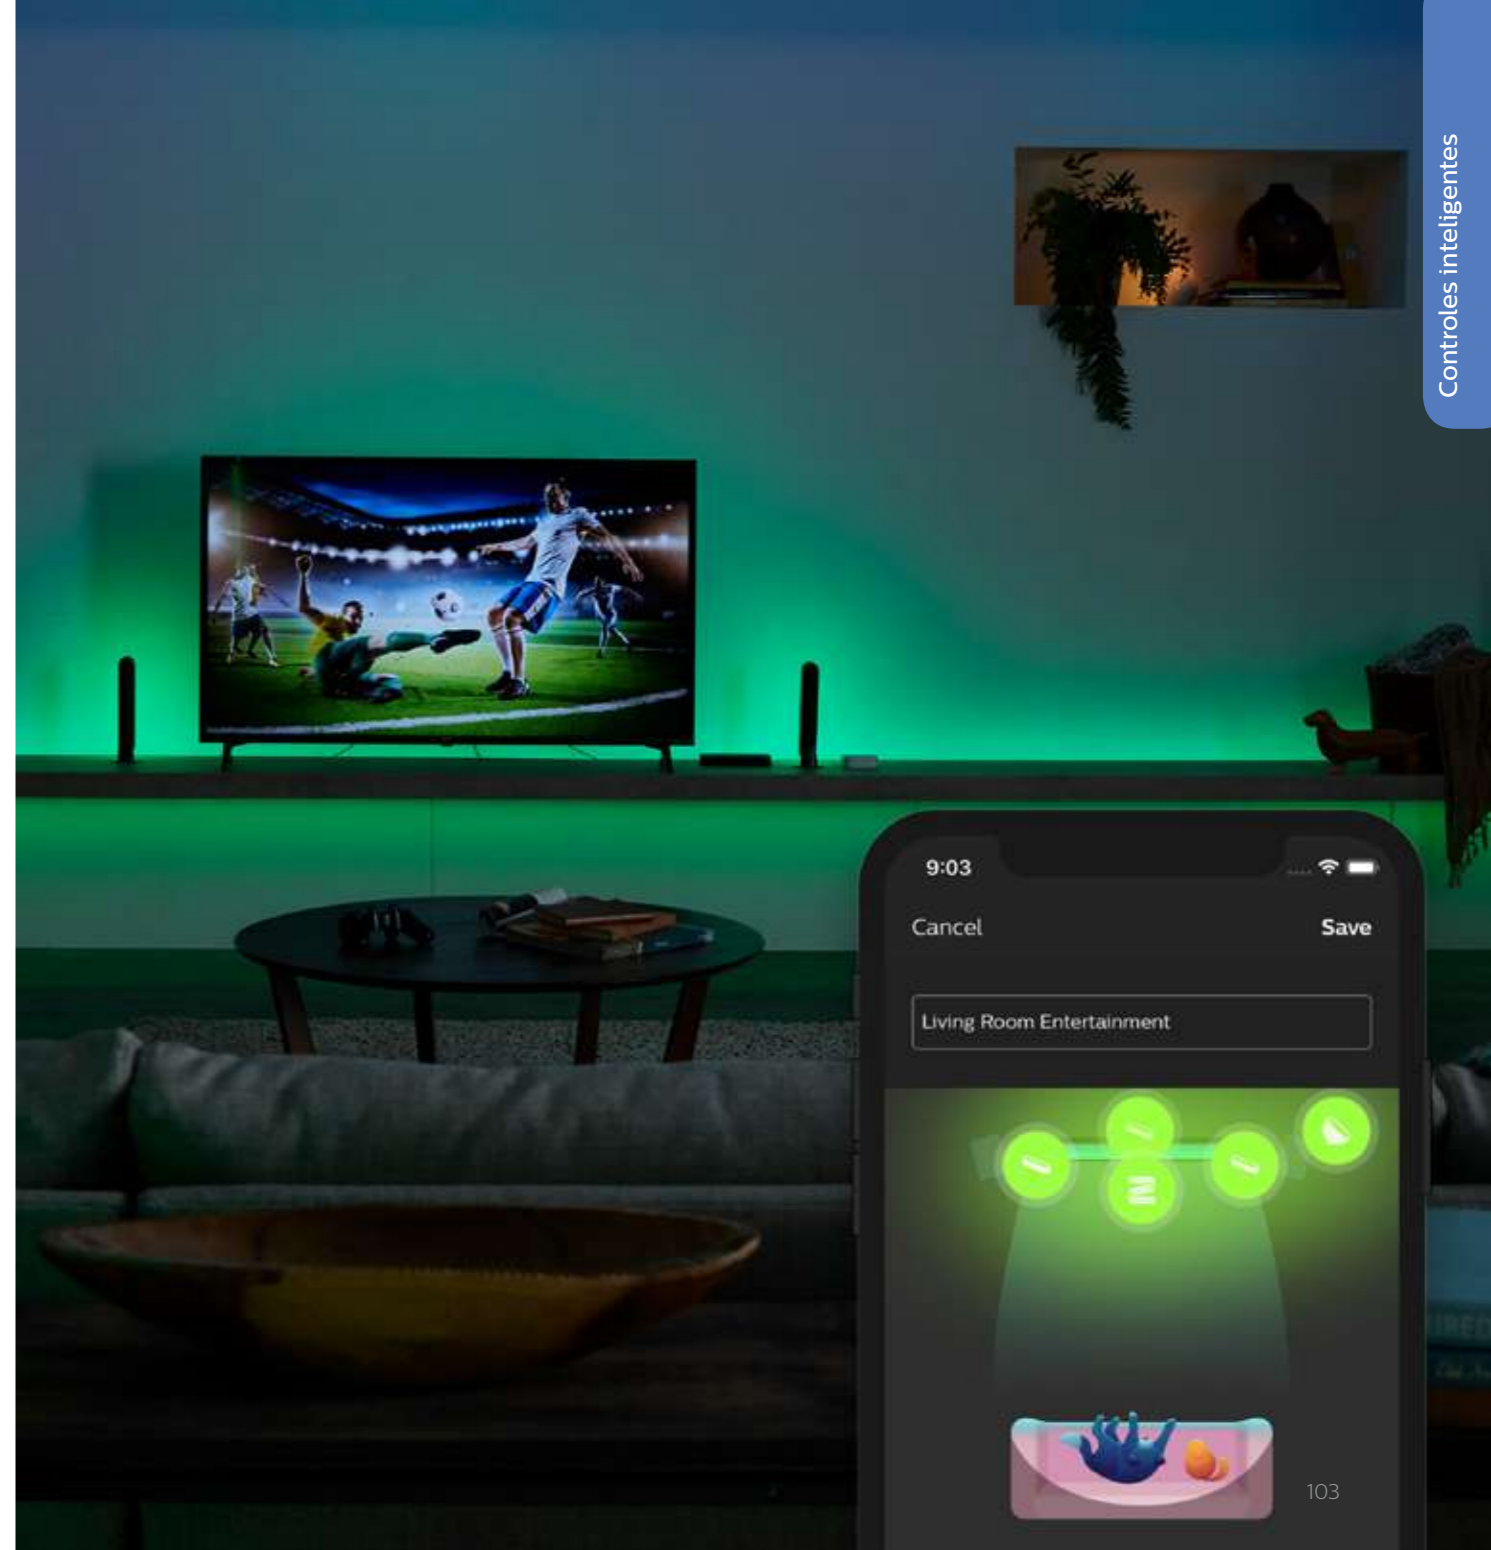

TV base Hue

Sincroniza tus luces inteligentes con TV base Philips Hue. Cuatro entradas HDMI que permiten conectar tus dispositivos a la configuración Hue, lo que resulta una visualización rápida y sin problemas de colores de luz inteligente, reflejando el contenido de lo que ves o escuchas

Iluminación fácil e inteligente

- Sincroniza tus luces Philips Hue con la pantalla de tu televisor
- Proyección rápida de luz y sin interrupciones
- Funciona con cualquier componente HUE
- Conecte hasta 4 dispositivos HDMI
- Fácil de instalar, configurar y usar
- Personaliza la configuración en la aplicación
- Requiere puente HUE

Philips Hue for TV base unit NAM
929002275801