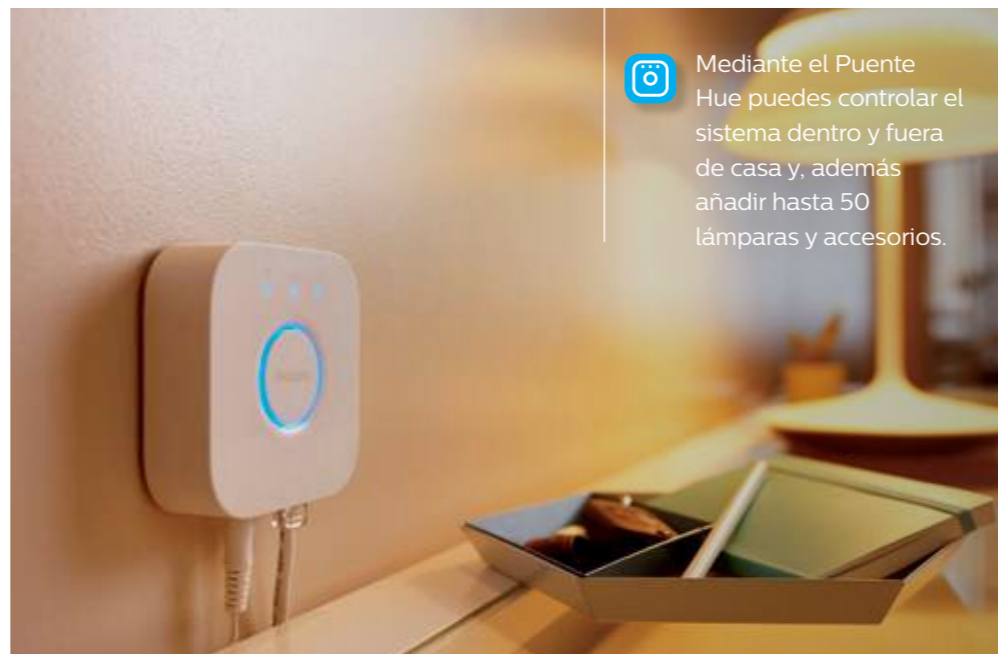

¿Cómo funciona Philips Hue?

1 Instala la lámpara y/o luminario

Elige tu Hue. Puedes comprar los packs que llevan incluido el puente o comprar lámparas y luminarios por separado.

2 Elige tu sistema de control

Mediante Bluetooth controlarás hasta 10 luces en una habitación.

Mediante el Puente Hue puedes controlar el sistema dentro y fuera de casa y, además añadir hasta 50 lámparas y accesorios.

3 Descarga la app Hue Puente Philips o Hue Bluetooth Philips