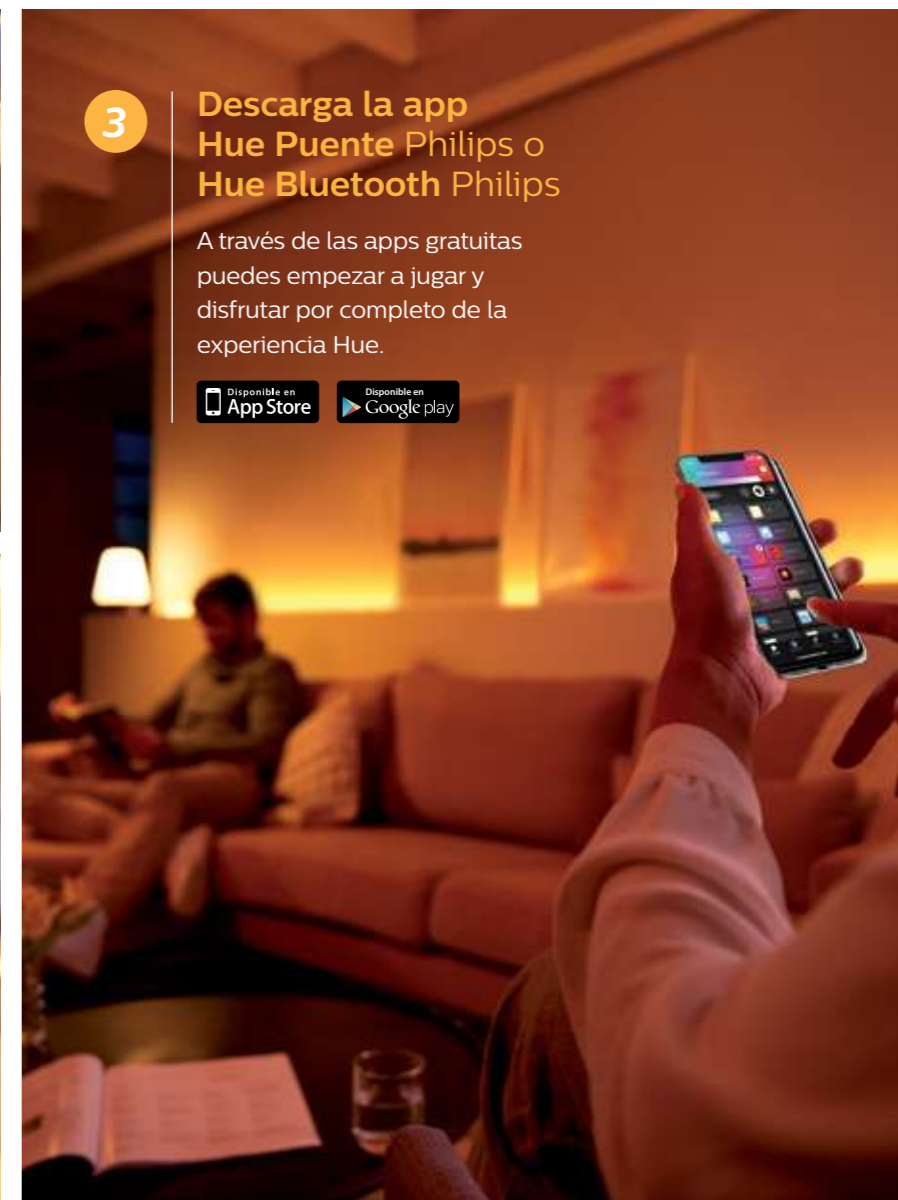

¿Cómo funciona Philips Hue?

1 Instala la lámpara y/o luminario

Elige tu Hue. Puedes comprar los packs que llevan incluido el puente o comprar lámparas y luminarios por separado.

2 Elige tu sistema de control

Mediante Bluetooth controlarás hasta 10 luces en una habitación.

Mediante el Puente Hue puedes controlar el sistema dentro y fuera de casa y, además añadir hasta 50 lámparas y accesorios.

3 Descarga la app Hue Puente Philips o Hue Bluetooth Philips