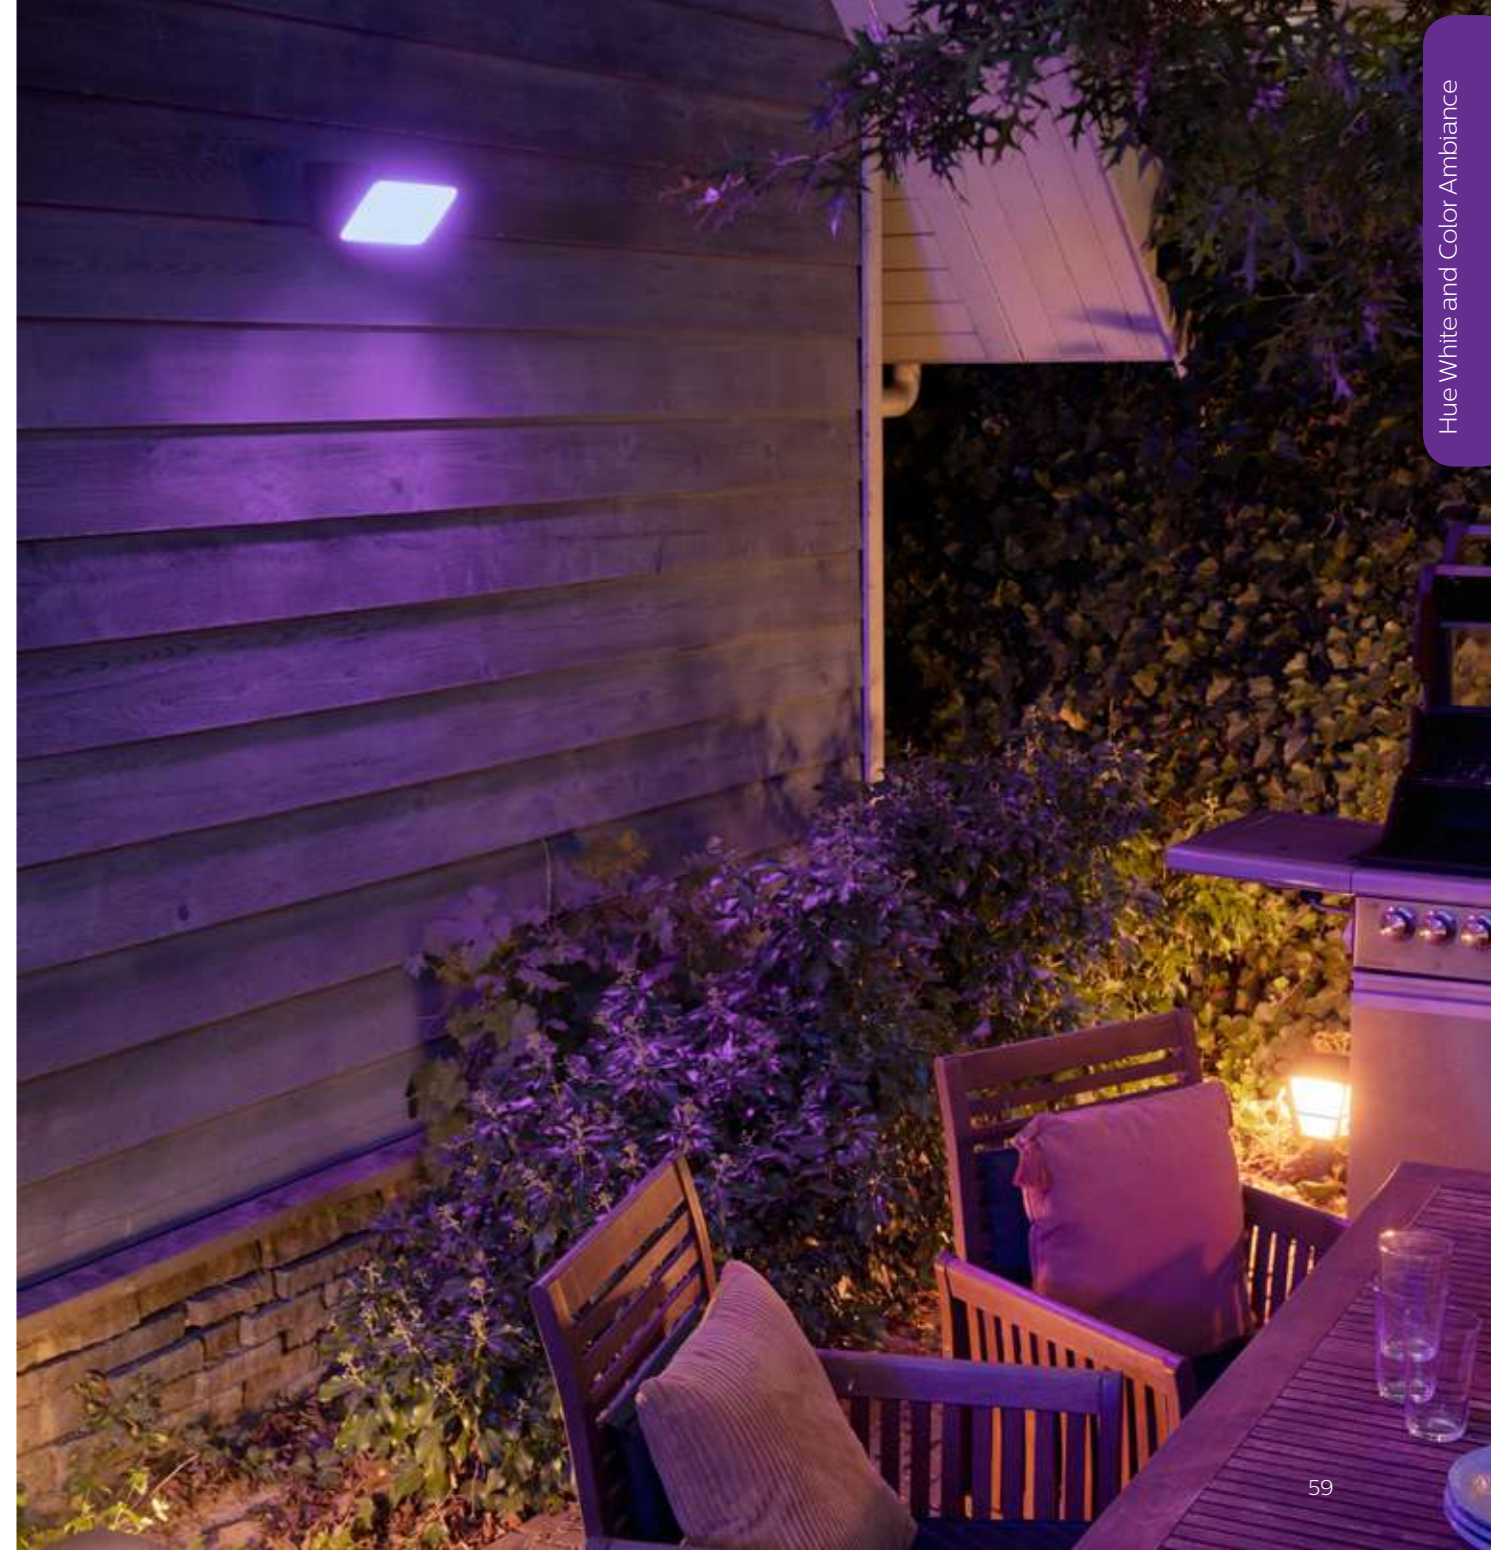

Características

- Duración: 25.000 horas
- Consumo: 15W
- Equivalencia: 141W
- Flujo en lúmenes: 2300 lm
- Temperatura de color: 2200-6500K Hue White Color Ambiance.
- Red eléctrica: Rango 110-130V-
- LED integrado.
- Código IP: IP44
- Clase de protección I: con toma de tierra.