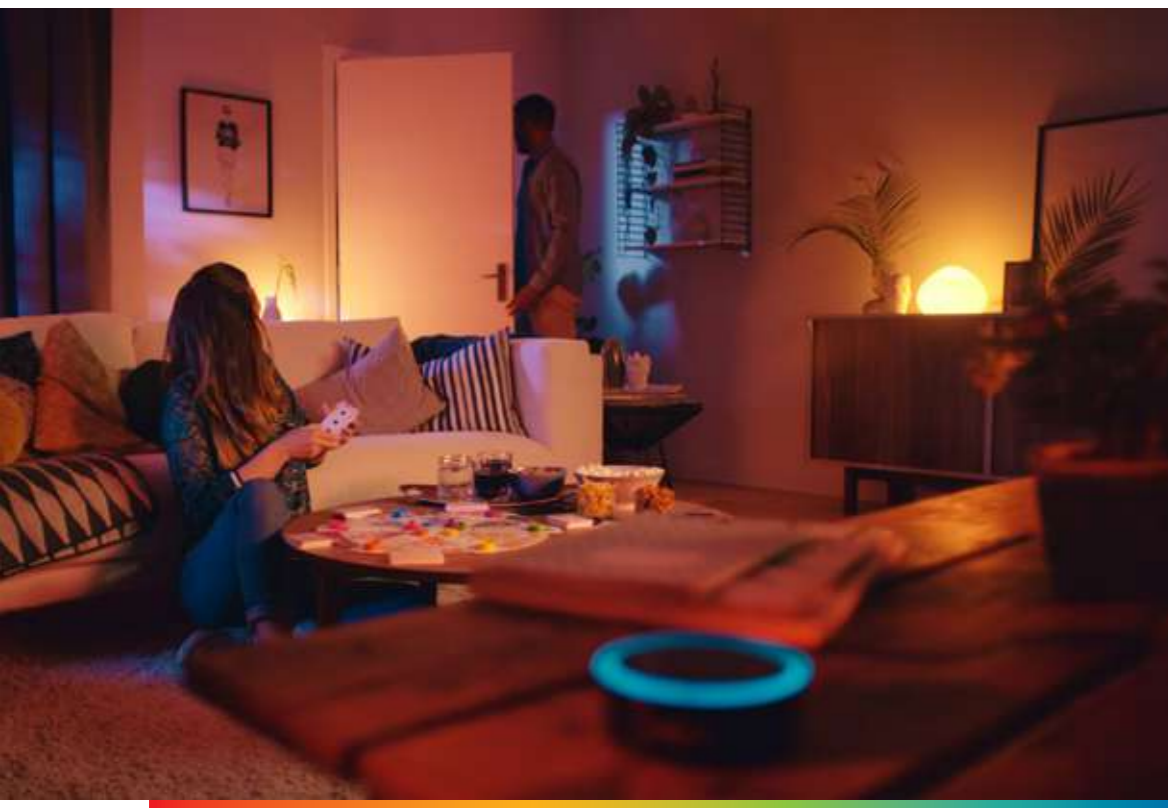

Tres gamas para elegir

Gama **White and Color Ambiance**

16 millones de colores

Combina luz LED brillante y eficiente energéticamente con tecnología intuitiva. En conjunto, la luz, el puente y los controles inteligentes cambiarán para siempre tu manera de controlar y experimentar con la iluminación.

Gama **White Ambiance**

Cambia la temperatura de color de cálidas a frías (2200K-6500K)

Personaliza tus rutinas diarias y conviértelas en momentos para disfrutar. Philips Hue te despierta y te ayuda a recargar la energía, a leer, a concentrarte y a relajarte.

Gama **White**

Regula la intensidad de la luz. Sólo temperatura de color cálida 2700K

Controla tu iluminación inteligente desde la cama hasta el jardín. Se trata de hacerte la vida más fácil.