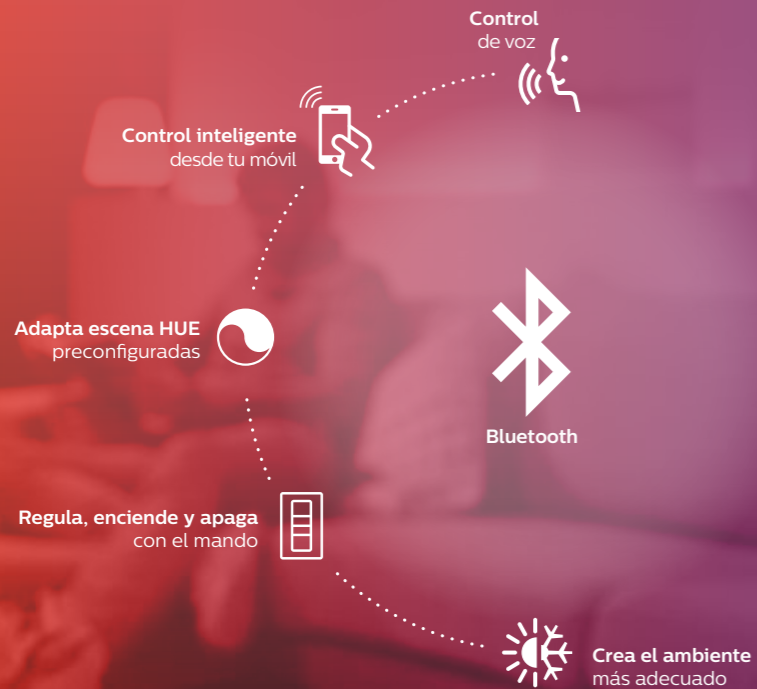

hue personal
wireless
lighting

Enciende tu
imaginación

¿Qué es Hue?

Philips Hue es un sistema de iluminación conectado, diseñado para la vida real.

Combina luz LED brillante y energéticamente eficiente con tecnología intuitiva. En conjunto, la luz, el puente y los controles inteligentes, cambiarán para siempre tu manera de controlar y experimentar con la luz. La riqueza de la iluminación es tan mágica como la vida real cuando la enciendes.

Dos formas de usar Philips Hue

» Bluetooth

Comienza en 2 sencillos pasos:

Paso 1

Instala las lámparas y enciende el interruptor.

Paso 2

Descarga la App Hue Bluetooth y sigue las indicaciones.

hue personal wireless lighting

» Puente Hue

Comienza en 3 sencillos pasos:

Paso 1

Instala las lámparas y enciende el interruptor.

Paso 2

Enciende el puente Hue y conéctalo a tu router Wi-Fi.

Paso 3

Descarga la App Puente HUE y sigue las indicaciones.

Nuevo sistema de control por **Bluetooth**

Philips Hue con Bluetooth es la forma más fácil de comenzar con la iluminación inteligente. Controla hasta 10 luces en una habitación, crea un ambiente adecuado para cada ocasión o contrólalas con tu voz. Y no te preocupes, puedes migrar tu sistema Bluetooth, agregando un puente Hue, activando la red Zigbee y así manejar las luces de una forma más avanzada.