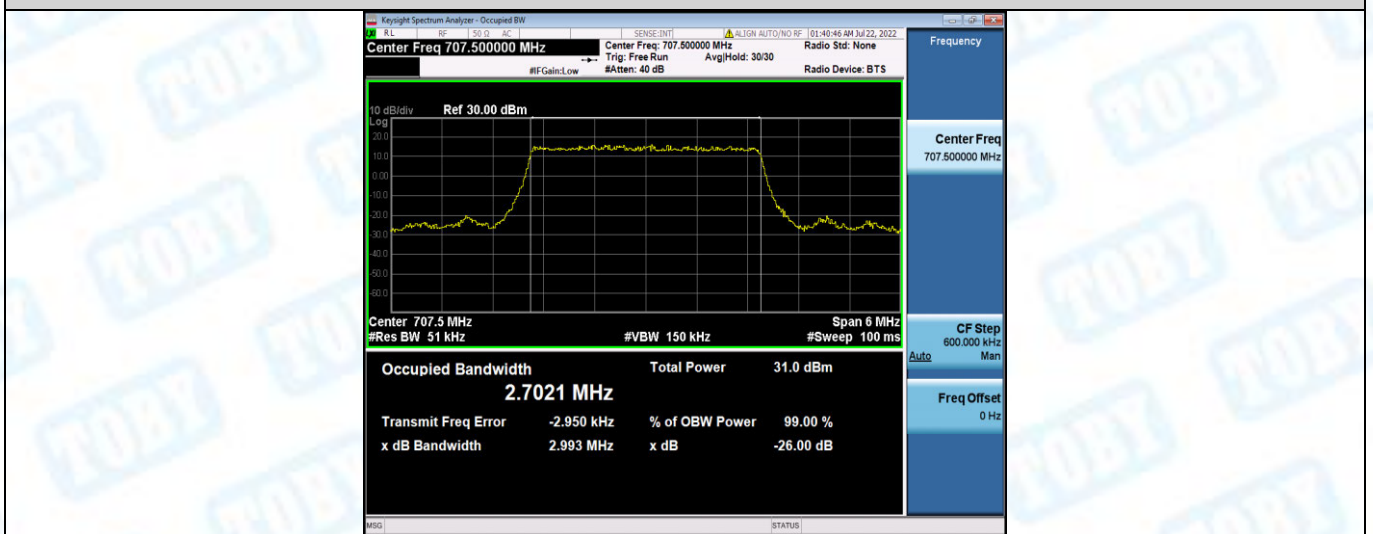

Band12-3MHz-QPSK-23095-15RB#0

Band12-3MHz-QPSK-23165-15RB#0