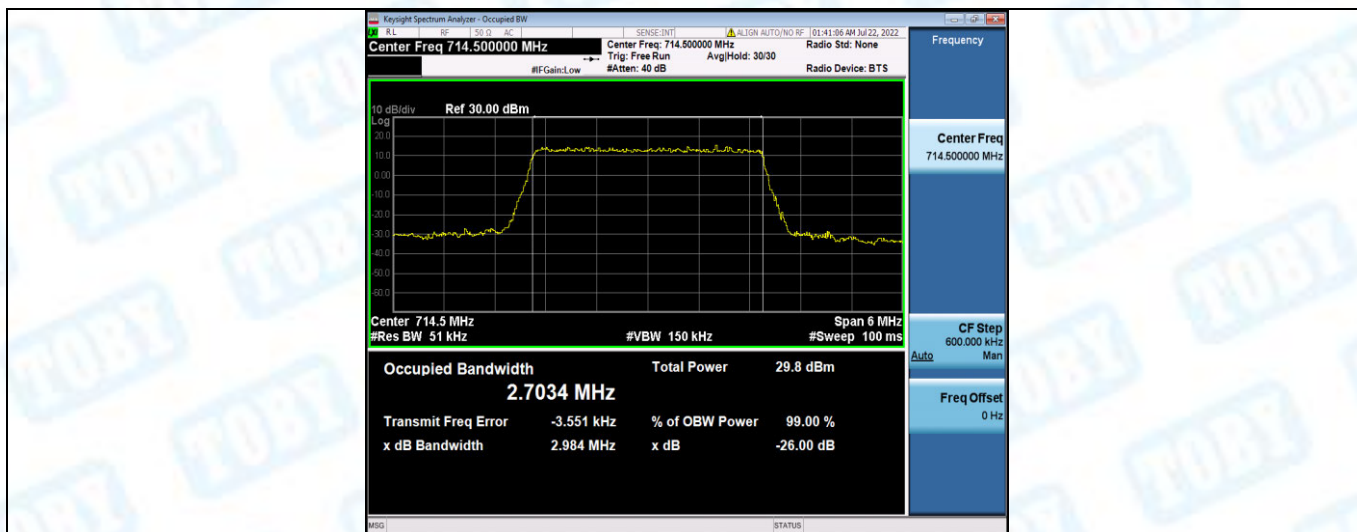

Band12-1.4MHz-16QAM-23173-6RB#0

Band12-3MHz-QPSK-23025-15RB#0

Band12-3MHz-QPSK-23095-15RB#0

Band12-3MHz-QPSK-23165-15RB#0

Band12-3MHz-16QAM-23025-15RB#0

Band12-3MHz-16QAM-23095-15RB#0

Band12-3MHz-16QAM-23165-15RB#0