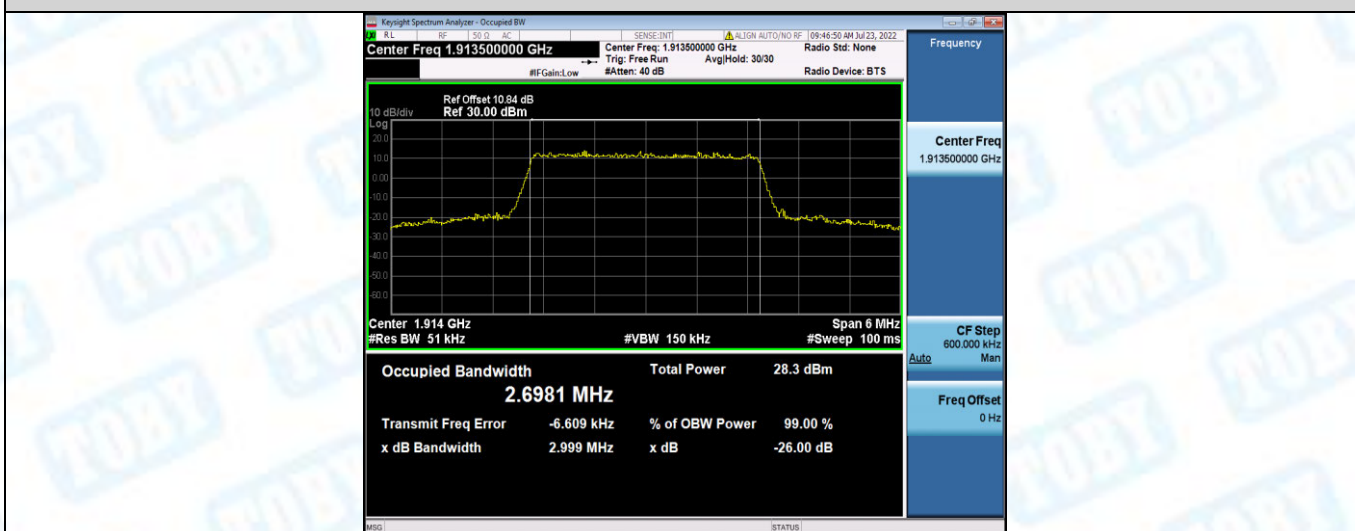

Band25-3MHz-16QAM-26675-15RB#0

Band25-5MHz-QPSK-26065-25RB#0