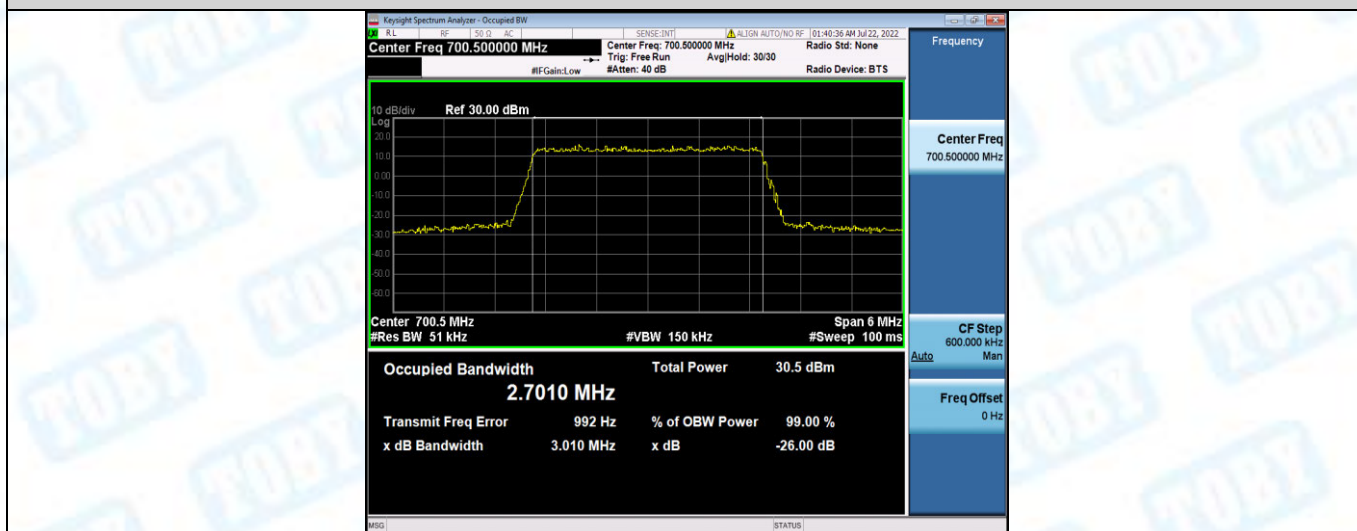

Band12-1.4MHz-16QAM-23173-6RB#0

Band12-3MHz-QPSK-23025-15RB#0

Band12-3MHz-QPSK-23095-15RB#0

Band12-3MHz-QPSK-23165-15RB#0

Band12-3MHz-16QAM-23025-15RB#0

Band12-3MHz-16QAM-23095-15RB#0

Band12-3MHz-16QAM-23165-15RB#0