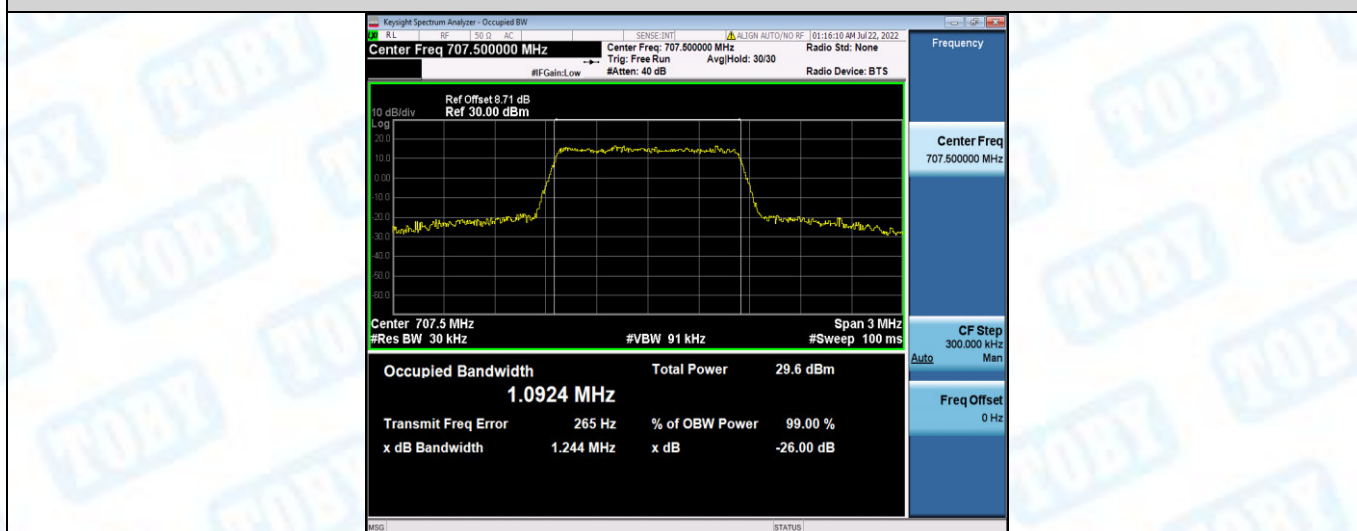

Band7-20MHz-16QAM-21100-100RB#0

Band7-20MHz-16QAM-21350-100RB#0

Band12-1.4MHz-QPSK-23017-6RB#0

Band12-1.4MHz-QPSK-23095-6RB#0

Band12-1.4MHz-QPSK-23173-6RB#0

Band12-1.4MHz-16QAM-23017-6RB#0

Band12-1.4MHz-16QAM-23095-6RB#0