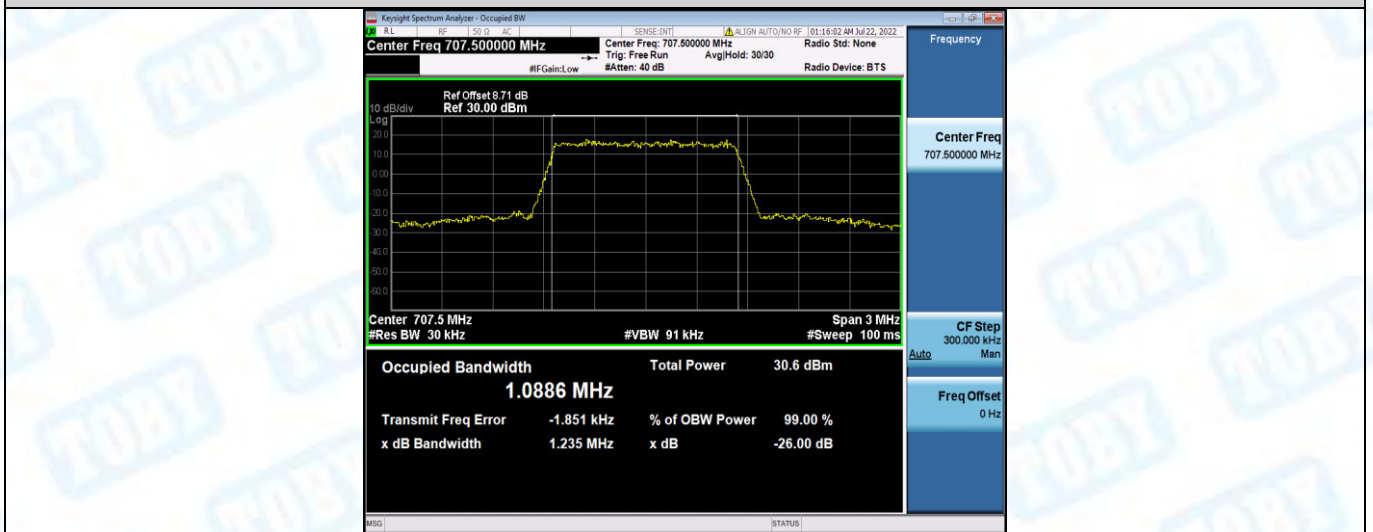

Band7-20MHz-16QAM-21100-100RB#0

Band7-20MHz-16QAM-21350-100RB#0

Band12-1.4MHz-QPSK-23017-6RB#0

Band12-1.4MHz-QPSK-23095-6RB#0

Band12-1.4MHz-QPSK-23173-6RB#0

Band12-1.4MHz-16QAM-23017-6RB#0

Band12-1.4MHz-16QAM-23095-6RB#0