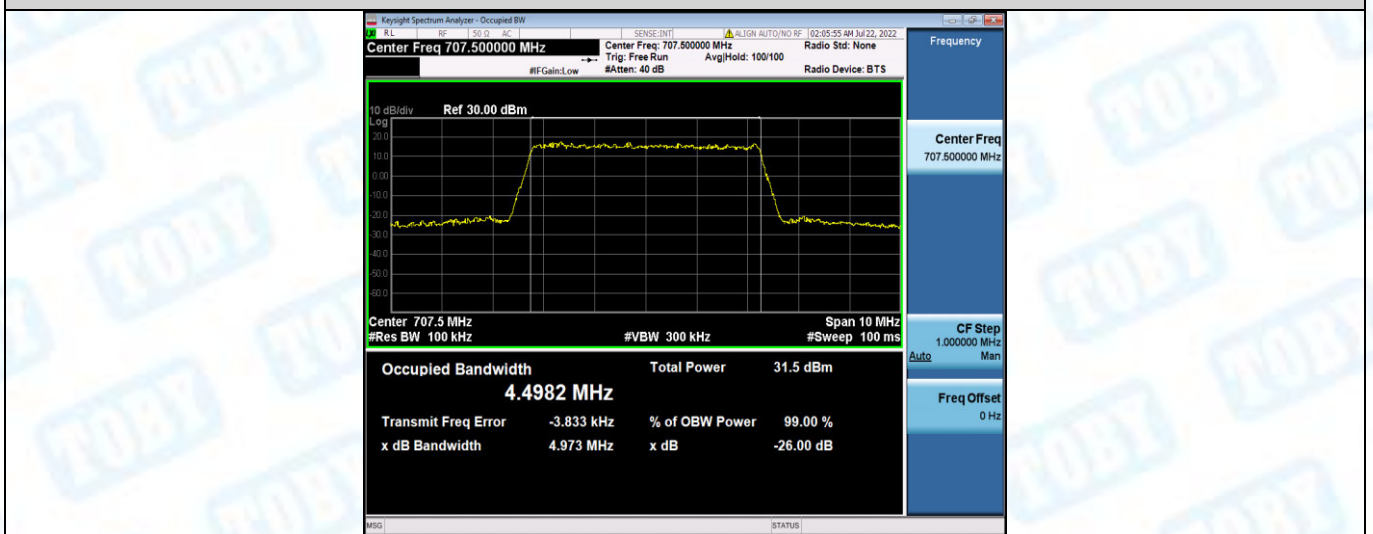

Band12-5MHz-QPSK-23095-25RB#0

Band12-5MHz-QPSK-23155-25RB#0