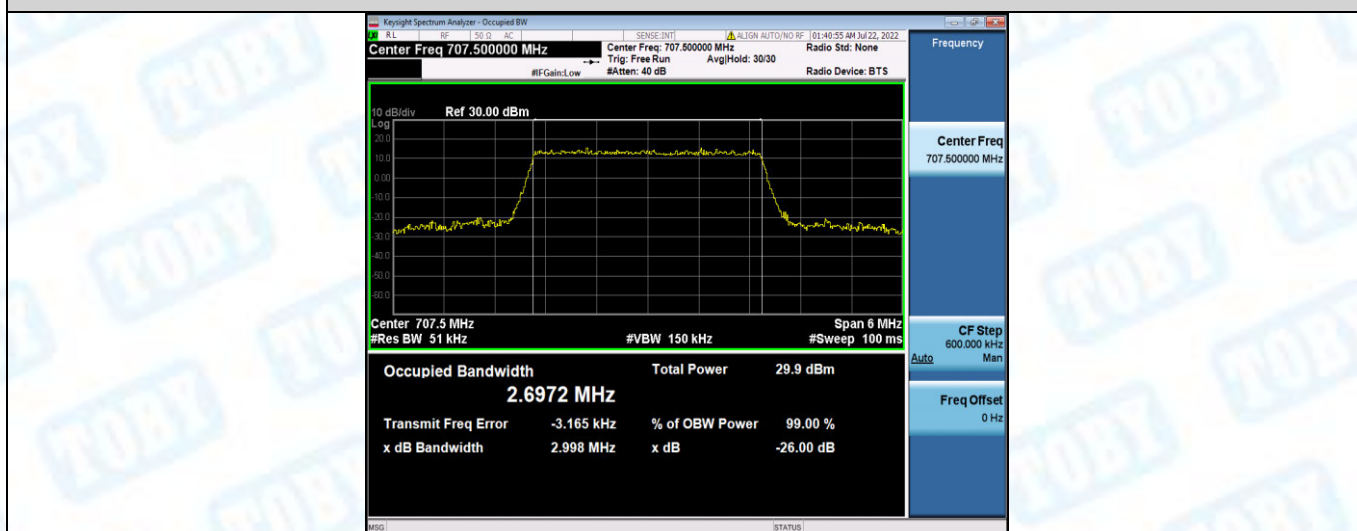

Band12-1.4MHz-16QAM-23173-6RB#0

Band12-3MHz-QPSK-23025-15RB#0

Band12-3MHz-QPSK-23095-15RB#0

Band12-3MHz-QPSK-23165-15RB#0

Band12-3MHz-16QAM-23025-15RB#0

Band12-3MHz-16QAM-23095-15RB#0

Band12-3MHz-16QAM-23165-15RB#0