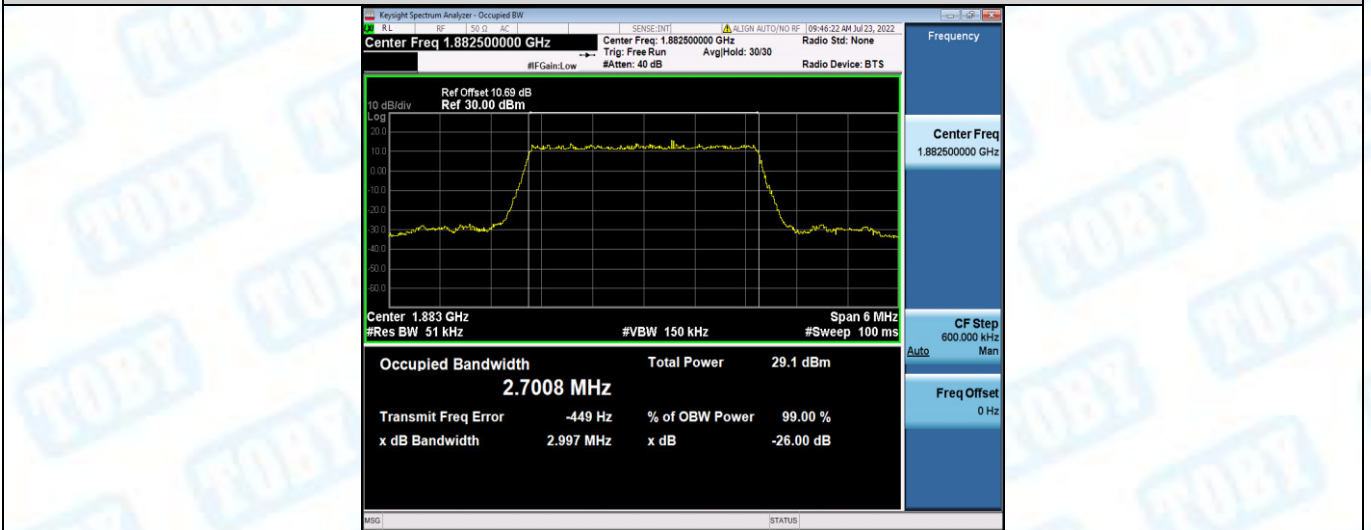

Band25-1.4MHz-16QAM-26047-6RB#0

Band25-1.4MHz-16QAM-26365-6RB#0

Band25-1.4MHz-16QAM-26683-6RB#0

Band25-3MHz-QPSK-26055-15RB#0

Band25-3MHz-QPSK-26365-15RB#0

Band25-3MHz-QPSK-26675-15RB#0

Band25-3MHz-16QAM-26055-15RB#0