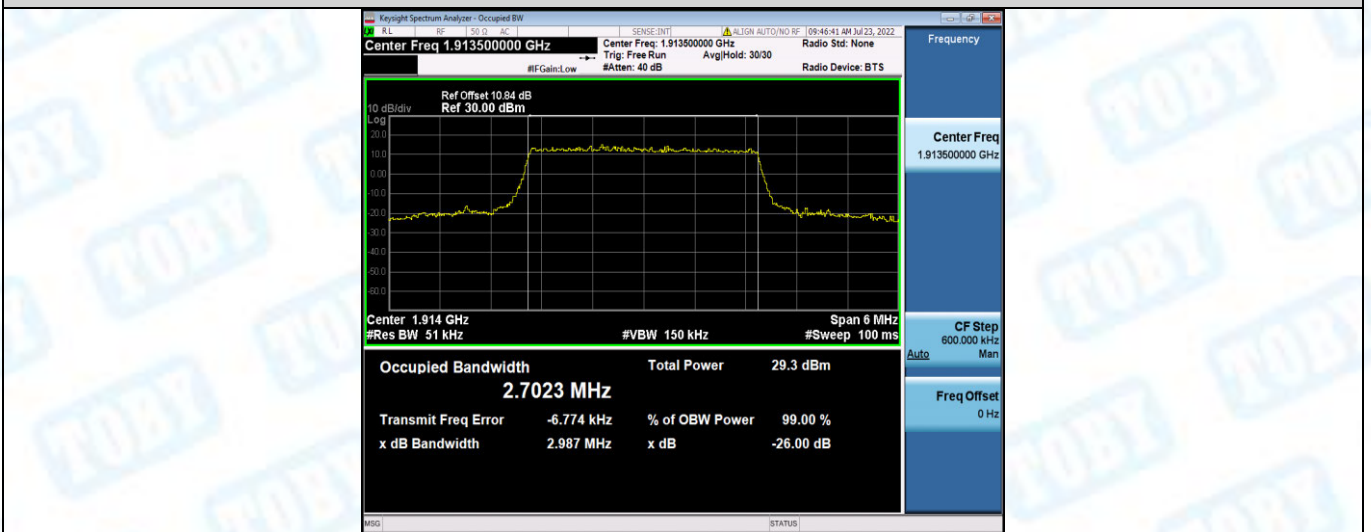

Band25-1.4MHz-16QAM-26047-6RB#0

Band25-1.4MHz-16QAM-26365-6RB#0

Band25-1.4MHz-16QAM-26683-6RB#0

Band25-3MHz-QPSK-26055-15RB#0

Band25-3MHz-QPSK-26365-15RB#0

Band25-3MHz-QPSK-26675-15RB#0

Band25-3MHz-16QAM-26055-15RB#0