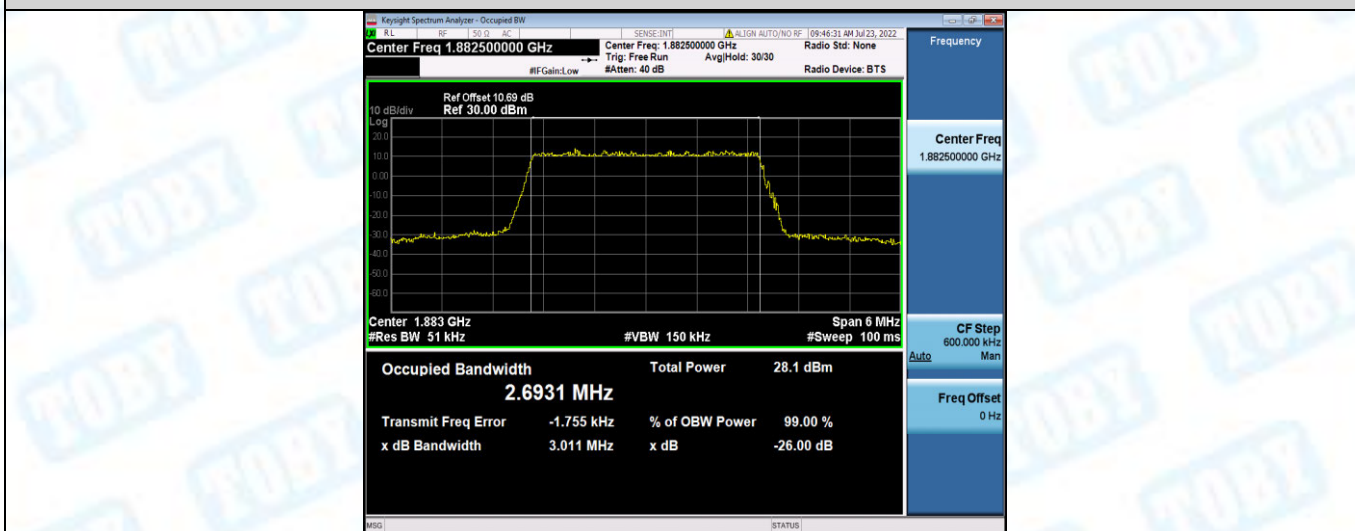

Band25-3MHz-16QAM-26365-15RB#0

Band25-3MHz-16QAM-26675-15RB#0