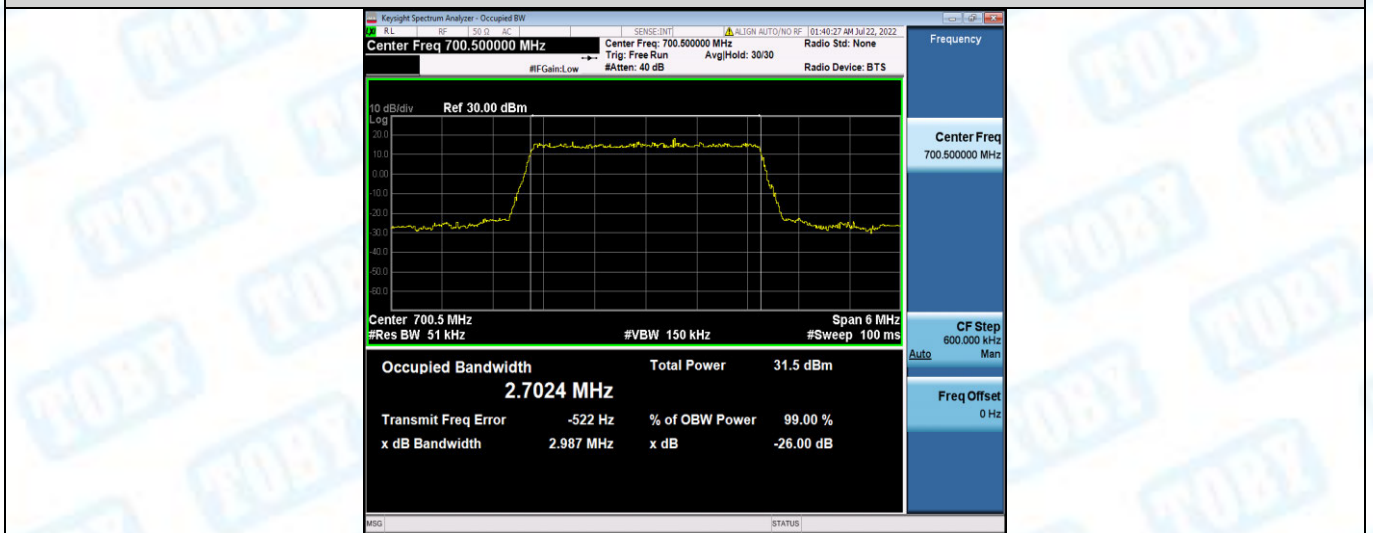

Band12-3MHz-QPSK-23025-15RB#0

Band12-3MHz-QPSK-23095-15RB#0