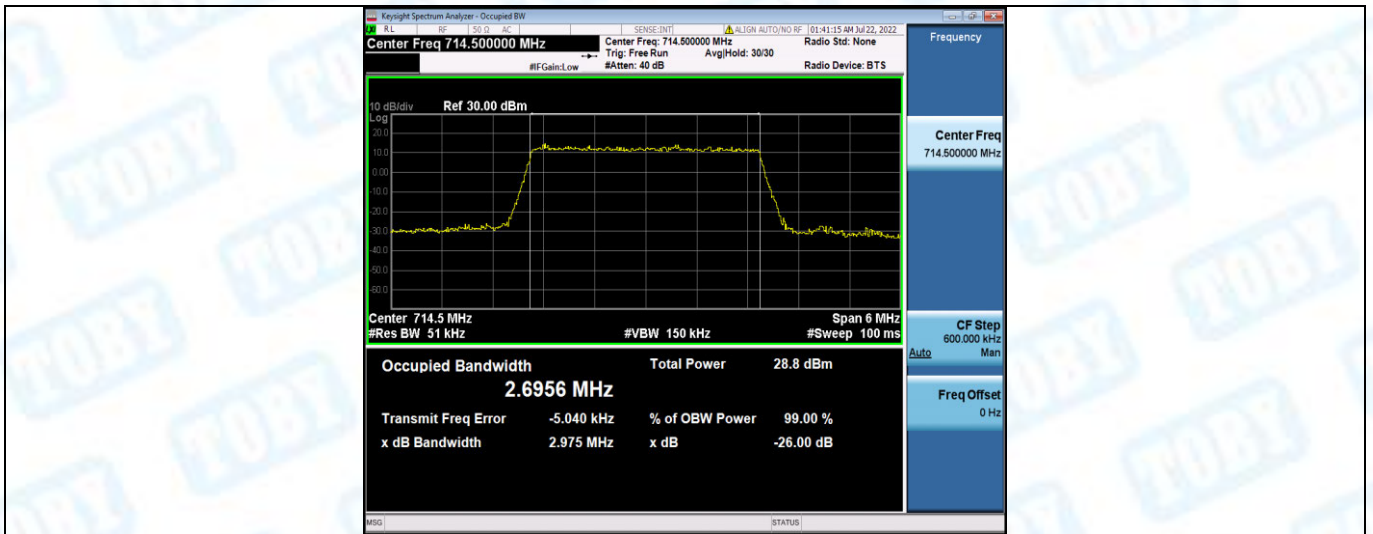

Band12-1.4MHz-16QAM-23173-6RB#0

Band12-3MHz-QPSK-23025-15RB#0

Band12-3MHz-QPSK-23095-15RB#0

Band12-3MHz-QPSK-23165-15RB#0

Band12-3MHz-16QAM-23025-15RB#0

Band12-3MHz-16QAM-23095-15RB#0

Band12-3MHz-16QAM-23165-15RB#0