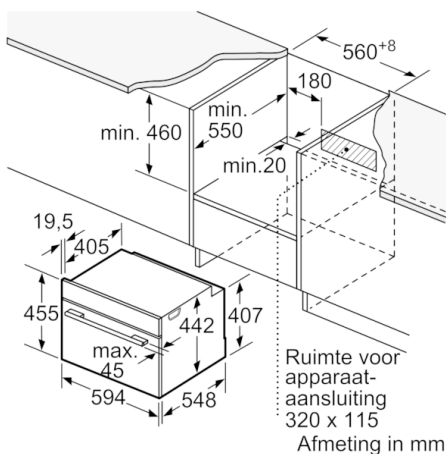

Soort magnetron : Combimagnetron
Soort besturing : Elektronisch
Afmetingen binnenruimte hxbxd : 237.0 x 480 x 392.0 mm
Keurmerken : CE, VDE
Lengte elektriciteits snoer : 150 cm
Nettogewicht : 35,727 kg
Brutogewicht : 38,0 kg
EAN-code : 4242005110858
Maximaal magnetronvermogen : 900 W
Aansluitwaarde : 3600 W
Minimale smeltveiligheid : 16 A
Spanning : 220-240 V
Frequentie : 50; 60 Hz
Type stekker : Schuko-/Gardy. met aarding
Afmetingen binnenruimte hxbxd : 237.0 x 480 x 392.0 mm

Serie | 8, Compacte oven met magnetron, 60 x 45 cm, Carbon black CMG836NC1

De compacte bakoven met magnetron: op de snelste manier perfect bak- en braadresultaat.

Technische specificaties:

- Inbouwmaten (hxbxd):
45.0 cm-455 x 56.0 cm-568 x 55.0 cm
- Afmetingen (hxbxd):
45.5 cm x 59.4 cm x 54.8 cm
- Lengte aansluitsnoer: 150 cm
- Aansluitwaarde: 3,6 kW
- Nominale spanning: 220 - 240 V
- Voor afmetingen en inbouwmaten van dit apparaat aub de maatschetsen aanhouden

Wordt het compacte apparaat onder een kookzone ingebouwd, dan moet rekening gehouden worden met de volgende werkbladdikte (eventueel incl. onderconstructie).

Kookzone-type	min. werkbladdikte	
	opgebouwd	vlak
Inductiekookzone	42 mm	43 mm
Volledige oppervlak-inductiekookzone	52 mm	53 mm
gaskookplaat	32 mm	43 mm
elektrische kookplaat	32 mm	35 mm

Afmeting in mm

Afmeting in mm

Afmeting in mm