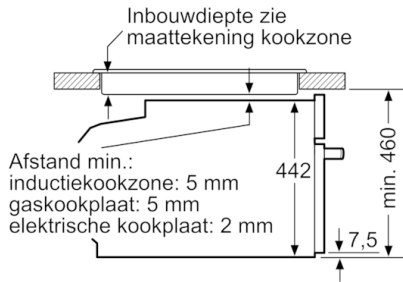

Serie | 8, Compacte oven met magnetron, 60 x 45 cm, Carbon black CMG836NC1

Inbouw met één kookzone.

Afmeting in mm

Wordt het compacte apparaat onder een kookzone ingebouwd, dan moet rekening gehouden worden met de volgende werkbladdikte (eventueel incl. onderconstructie).

Kookzone-type	min. werkbladdikte	
	opgebouwd	vlak
Inductiekookzone	42 mm	43 mm
Volledige oppervlak-inductiekookzone	52 mm	53 mm
gaskookplaat	32 mm	43 mm
elektrische kookplaat	32 mm	35 mm