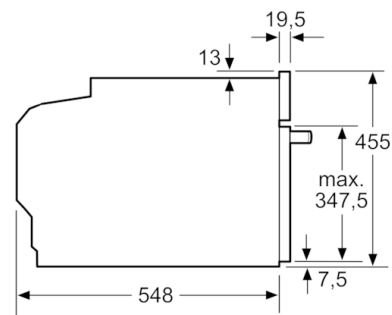

Soort magnetron : Combimagnetron
Soort besturing : Elektronisch
Afmetingen binnenruimte hxbxd : 237.0 x 480 x 392.0 mm
Keurmerken : CE, VDE
Lengte elektriciteits snoer : 150 cm
Nettogewicht : 35,727 kg
Brutogewicht : 38,0 kg
EAN-code : 4242005110858
Maximaal magnetronvermogen : 900 W
Aansluitwaarde : 3600 W
Minimale smeltveiligheid : 16 A
Spanning : 220-240 V
Frequentie : 50; 60 Hz
Type stekker : Schuko-/Gardy. met aarding
Afmetingen binnenruimte hxbxd : 237.0 x 480 x 392.0 mm

Serie | 8, Compacte oven met magnetron, 60 x 45 cm, Carbon black CMG836NC1

De compacte bakoven met magnetron: op de snelste manier perfect bak- en braadresultaat.

Technische specificaties:

- Inbouwmaten (hxbxd):
45.0 cm-455 x 56.0 cm-568 x 55.0 cm
- Afmetingen (hxbxd):
45.5 cm x 59.4 cm x 54.8 cm
- Lengte aansluitsnoer: 150 cm
- Aansluitwaarde: 3,6 kW
- Nominale spanning: 220 - 240 V
- Voor afmetingen en inbouwmaten van dit apparaat aub de maatschetsen aanhouden

Wordt het compacte apparaat onder een kookzone ingebouwd, dan moet rekening gehouden worden met de volgende werkbladdikte (eventueel incl. onderconstructie).

Kookzone-type	min. werkbladdikte	
	opgebouwd	vlak
Inductiekookzone	42 mm	43 mm
Volledige oppervlak-inductiekookzone	52 mm	53 mm
gaskookplaat	32 mm	43 mm
elektrische kookplaat	32 mm	35 mm

Afmeting in mm

Afmeting in mm

Afmeting in mm