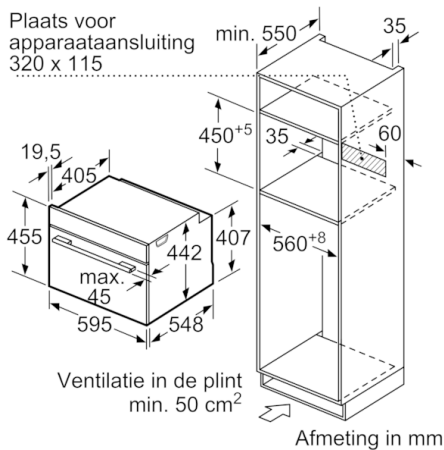

Soort magnetron : Combimagnetron
Soort besturing : Elektronisch
Afmetingen binnenruimte hxbxd : 237.0 x 480 x 392.0 mm
Keurmerken : CE, VDE
Lengte elektriciteits snoer : 150 cm
Nettogewicht : 35,727 kg
Brutogewicht : 38,0 kg
EAN-code : 4242005110858
Maximaal magnetronvermogen : 900 W
Aansluitwaarde : 3600 W
Minimale smeltveiligheid : 16 A
Spanning : 220-240 V
Frequentie : 50; 60 Hz
Type stekker : Schuko-/Gardy. met aarding
Afmetingen binnenruimte hxbxd : 237.0 x 480 x 392.0 mm

Serie | 8, Compacte oven met magnetron, 60 x 45 cm, Carbon black CMG836NC1

De compacte bakoven met magnetron: op de snelste manier perfect bak- en braadresultaat.

Technische specificaties:

- Inbouwmaten (hxbxd):
45.0 cm-455 x 56.0 cm-568 x 55.0 cm
- Afmetingen (hxbxd):
45.5 cm x 59.4 cm x 54.8 cm
- Lengte aansluitsnoer: 150 cm
- Aansluitwaarde: 3,6 kW
- Nominale spanning: 220 - 240 V
- Voor afmetingen en inbouwmaten van dit apparaat aub de maatschetsen aanhouden

- Inhangroosters
- Telescooprails 1-voudig

Toebehoren:

- Combi rooster, Universele braadslede

Serie | 8, Compacte oven met magnetron, 60 x 45 cm, Carbon black CMG836NC1

Inbouw met één kookzone.

Afmeting in mm

Wordt het compacte apparaat onder een kookzone ingebouwd, dan moet rekening gehouden worden met de volgende werkbladdikte (eventueel incl. onderconstructie).

Kookzone-type	min. werkbladdikte	
	opgebouwd	vlak
Inductiekookzone	42 mm	43 mm
Volledige oppervlak-inductiekookzone	52 mm	53 mm
gaskookplaat	32 mm	43 mm
elektrische kookplaat	32 mm	35 mm